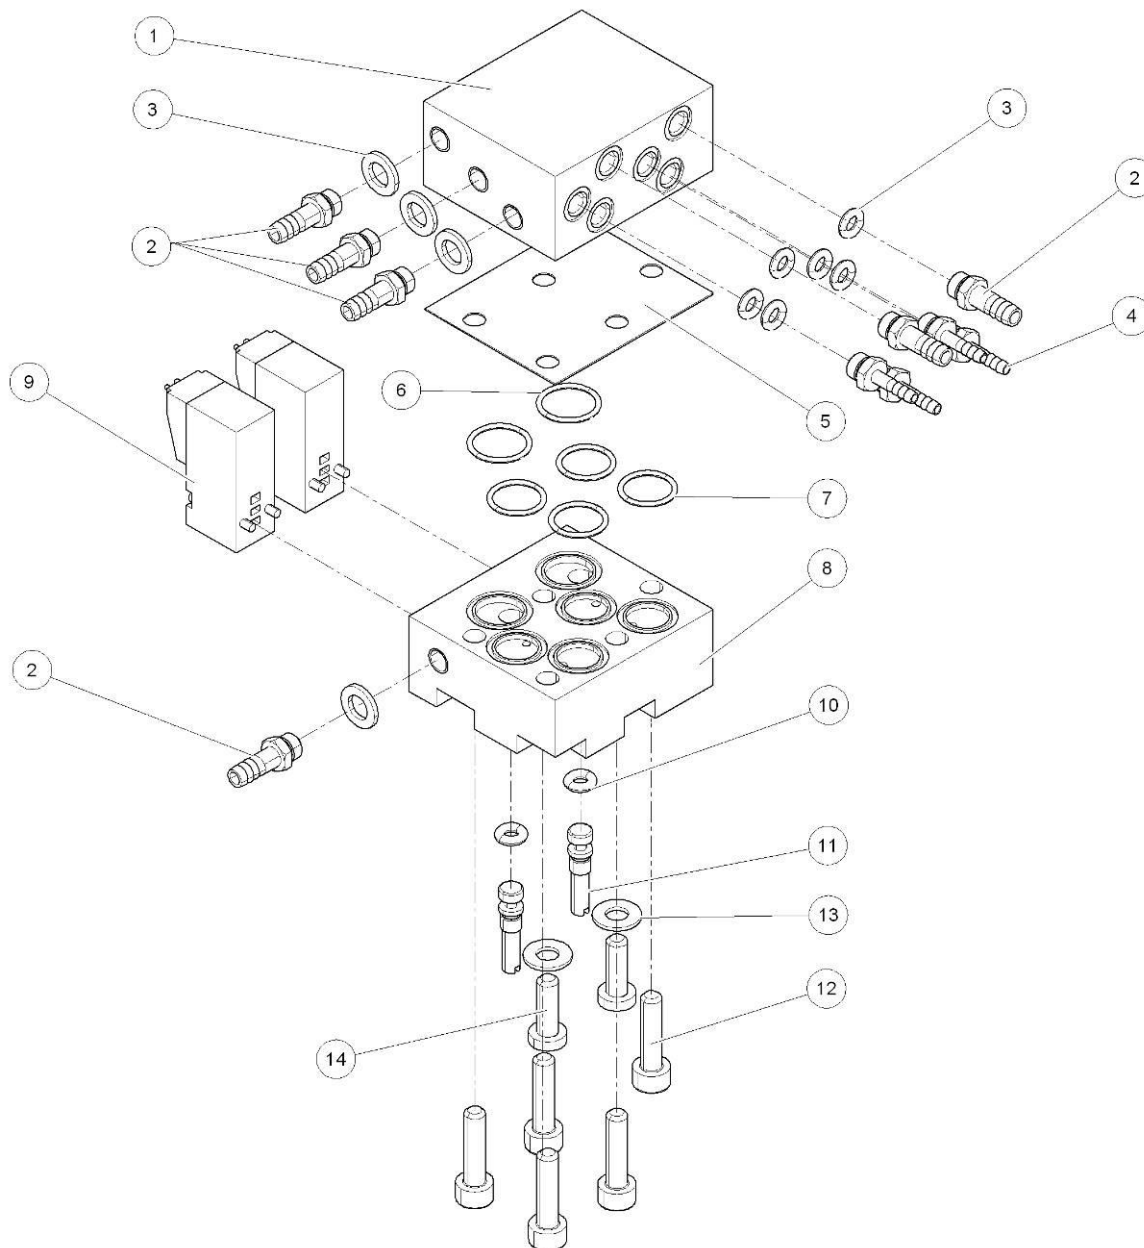

KATALÓG NÁHRADNÝCH DIELOV – CHIRANA CHEESE L

Item	Ord.number	Name
1	C05608007200	KOCKA ROZVODU 2
2	C05604007400	NATRUBOK M5/P5
3	31140028	KRUZOK O GUM.3X1,5
4	C05603007400	NATRUBOK M5/P2.5
5	C05607007400	TESNENIE 2
6	31304353	KRUZOK O NBR 36624 P10X1
7	31304352	KRUZOK O NBR 70 P9X1
8	J08112007200	KOCKA OVLADANIA 2
9	49600253	MIKROVENTIL NO 10mm 3/2 24VDC
10	57600550	KRUZOK O NBR 70 1,42x1,52
11	267250340000	SKRTIACA IHLA
12	46650418	SKRUTKA VNUT.6HR.M4X18
13	48010043	PODLOZKA P4,3-Zn
14	45350412	SKRUTKA VALC.M4X12

OVLADANIE PNEUMATICKE 2-EA - J11466002201