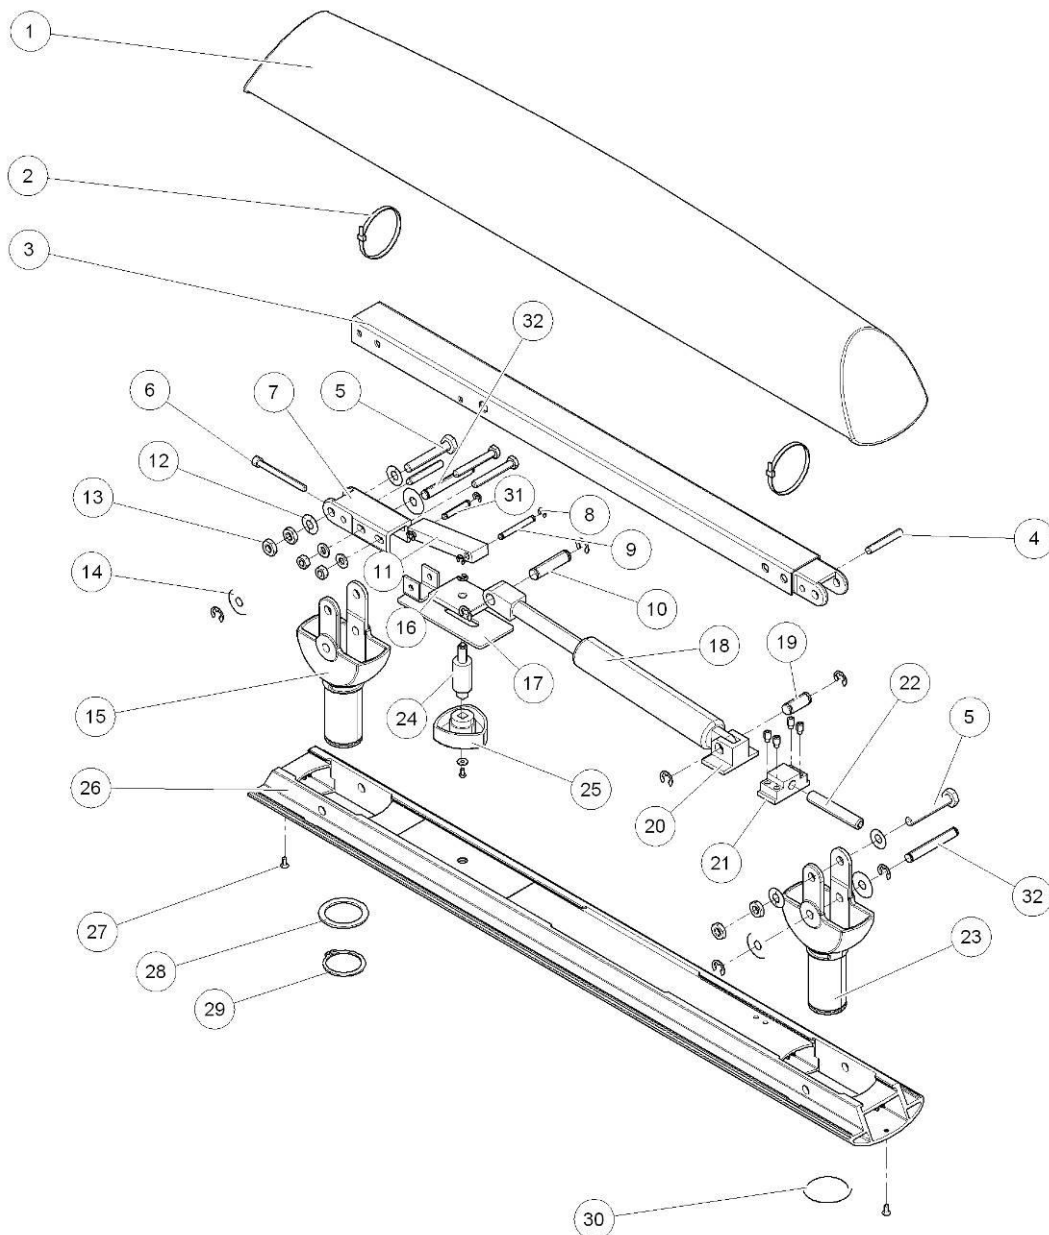

KATALÓG NÁHRADNÝCH DIELOV – CHIRANA CHEESE L

Item	Ord.number	Name
1	C08013007300	KRYT PANTOGRAFU SL
2	31509022	VIAZAC PASKOVY KP 210793
3	C08006004300	TIAHLO HORNE KOMPLET
4	41410640	KOLIK VALCOVY P6X40
5	C08113007400	SKRUTKA KLBU SL
6	46650555	SKRUTKA VNUT.6HR.M5X55
7	C08003037400	VLOZKA TIAHLA POSUVNA
8	44110040	KRUZOK POISTNY P4
9	C08103007400	CAP 5 X 35
10	C08106017400	CAP 10 X 35
11	C08018007400	TIAHLO BRZDY
12	44669031	PRUZINA TANIER.P20/P8,2/0,8
13	46560801	MATICA NIZKA M8X1
14	C08024007400	KRUZOK KLZNY P8X24
15	C08002027300	KLB PANTOGRAFU SL 2
16	C08111004400	MATICA TRECIA
17	C08125004400	PAS BRZDY M
18	57600433	PRUZINA PLYN.BANSBACH 1700N
19	C08106027400	CAP 10 X 20
20	C08010007400	KAMEN POSUVNY
21	C08009007400	VLOZKA NAPINACIA
22	46061060	SKRUTKA NAST.VNUT.6HR.M10X60
23	C08002037300	KLB PANTOGRAFU SL 1
24	C08096007400	SKRUTKA BRZDY
25	31512086	KOLIESKO RUC.TR.VTR.50 N-7X7
26	C08114002300	TIAHLO SPODNE 2
27	40553595	SKRUTKA DO PL.ST3,5X9,5
28	C08130006400	KRUZOR RAMENA 32 x 42
29	44120320	KRUZOK POISTNY P32
30	C08129007400	KRUZOK KLZNY 35 X 41
31	C08104007400	CAP 5 X 25
32	C08112007400	CAP 8 X 50