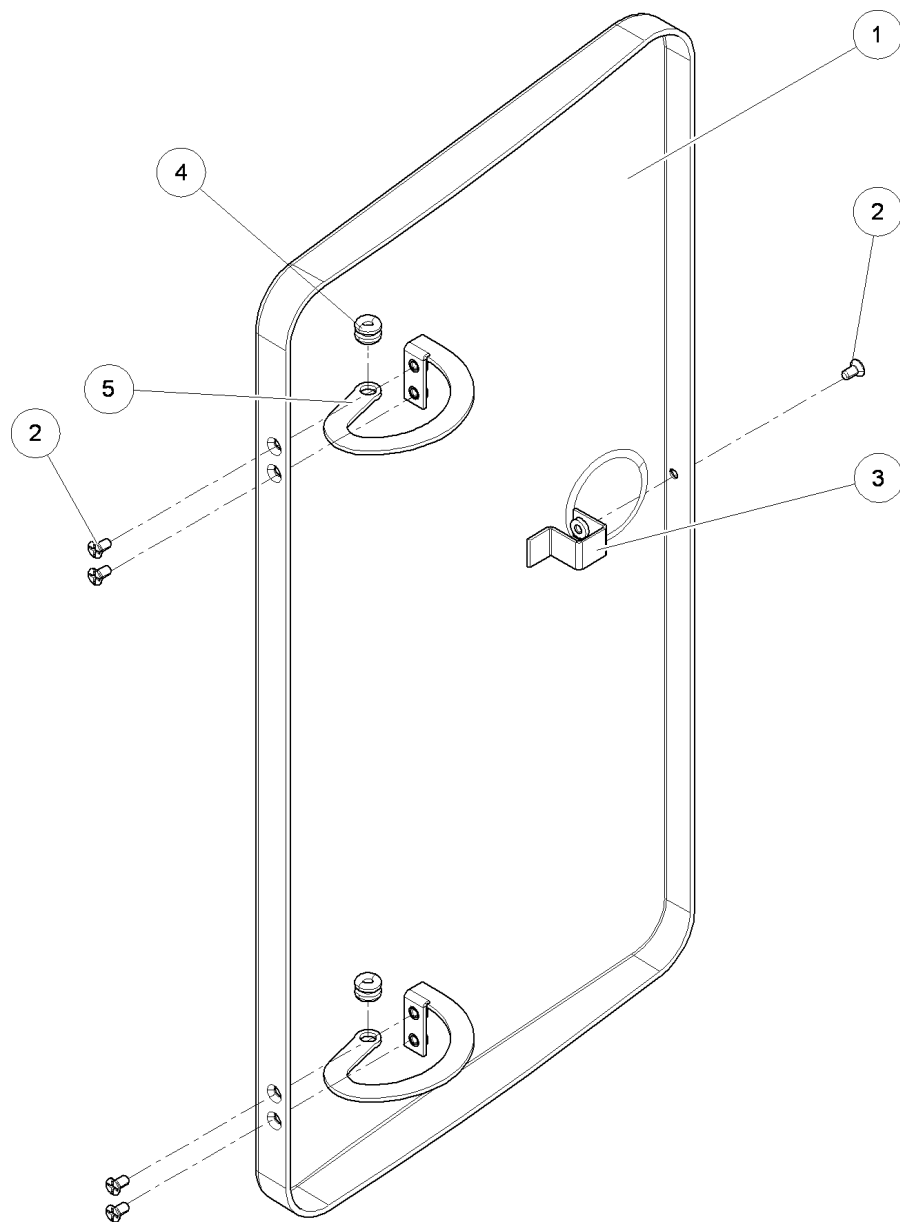

KATALÓG NÁHRADNÝCH DIELOV – CHIRANA CHEESE L

Item	Ord.number	Name
1	M12823007300	DVIERKA
2	45370306	SKRUTKA ZAP.M3X6
3	M13856004400	DOTYK DVIEROK
4	31141918	PRIECHODKA EMICO 0420301
5	M13855004400	ZAVES DVIEROK