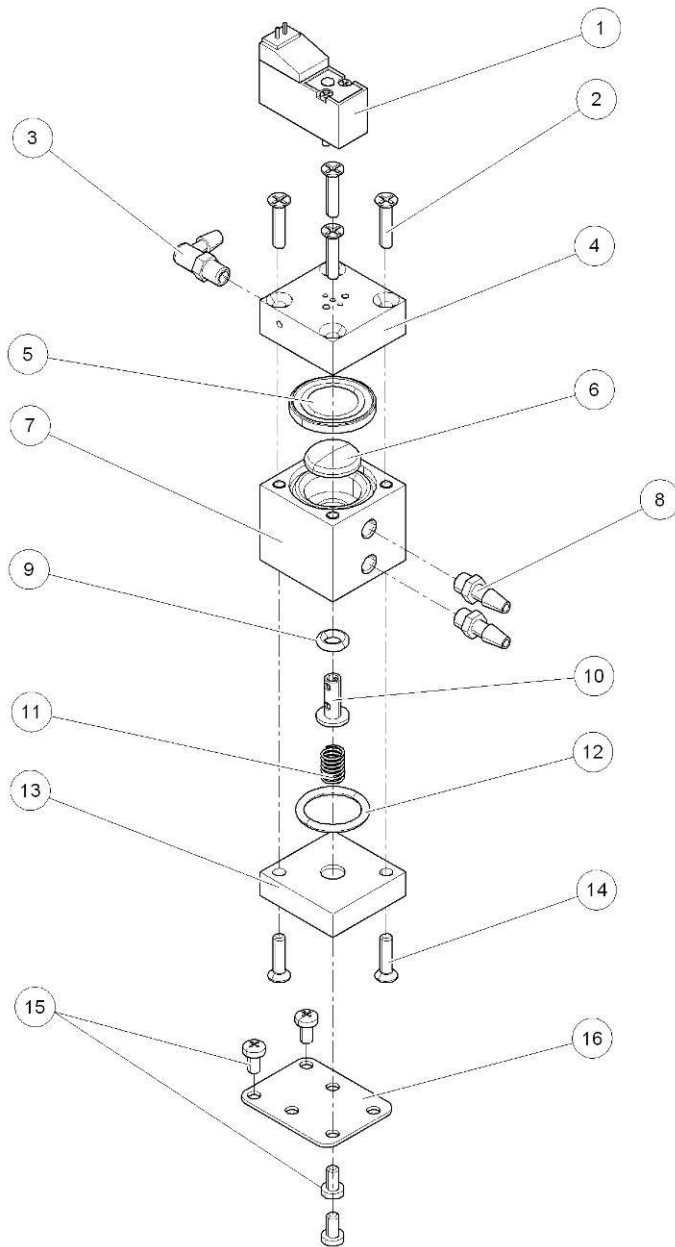

ROZVOD BRZDY KOMPLET-EA - J11478002401

KATALÓG NÁHRADNÝCH DIELOV – CHIRANA CHEESE L

Item	Ord.number	Name
1	49600255	MIKROVENTIL 10mm 3/2 24VDC
2	45370314	SKRUTKA ZAP.M3X14
3	57600439	SPOJKA 081032KM12N
4	J08115007300	VEKO TELESA W
5	31142199	MEMBRANA PRE 'E90'
6	745260440000	CIAPKA - UPRAVA
7	J10430007200	TELESO BATERIE VODNEJ I.-EA
8	57600437	SPOJKA 011032FA12N
9	31308004	KRUZOK O GUM.P8X4
10	186250840000	OSKA
11	562250240000	PRUZINA
12	31304155	KRUZOK O GUM.P18X14
13	J10432007400	PRIRUBA VENTILU VODNEHO-EA
14	45370312	SKRUTKA ZAP.M3X12
15	45350305	SKRUTKA VALC.M3X5
16	E11491006400	DRZIAK BATERIE VODNEJ I.-EA

BATERIA VODNA I.-EA - J11435002201