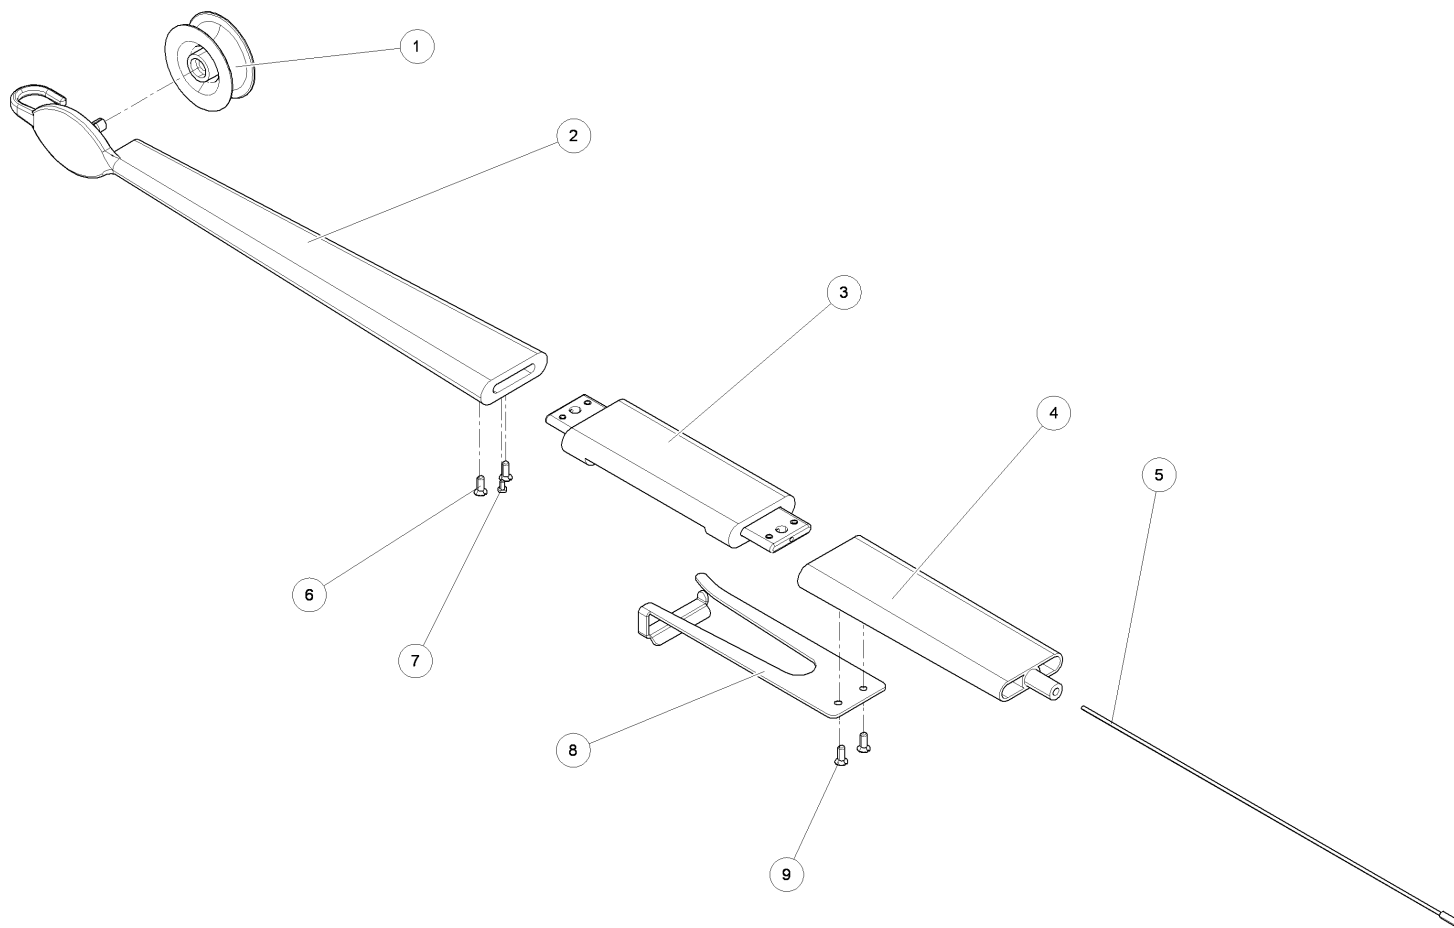

KATALÓG NÁHRADNÝCH DIELOV – CHIRANA CHEESE L

Item	Ord.number	Name
1	747276840000	KLADKA-UPRAVA
2	076268730000	RAMENO HORNE-UPRAVA
3	059287990000	ELEMENT PRUZNY ZASTR.EGA1691
4	691269440000	RAMENO SPODNE - UPRAVA
5	071265540000	OVLADACIE LANKO UPLNE
6	45850306	SKRUTKA ZAP.SOS.M3X6
7	45350204	SKRUTKA VALC.M2X4
8	E12601006400	PODPERKA HV
9	45850308	SKRUTKA ZAP.SOS.M3X8

BICOVE NAPINANIE - 031264420001 NEW VERSION SINCE MAY 2013