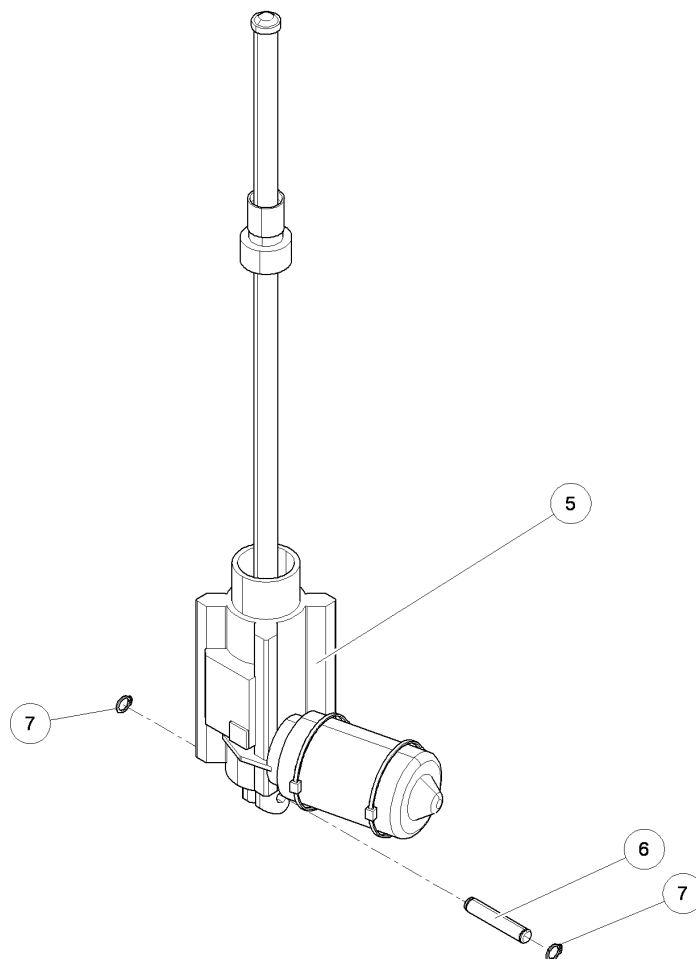

LINAK LA 34 KOMPLET - M11760002301 NEW VERSION SINCE MARCH 2014