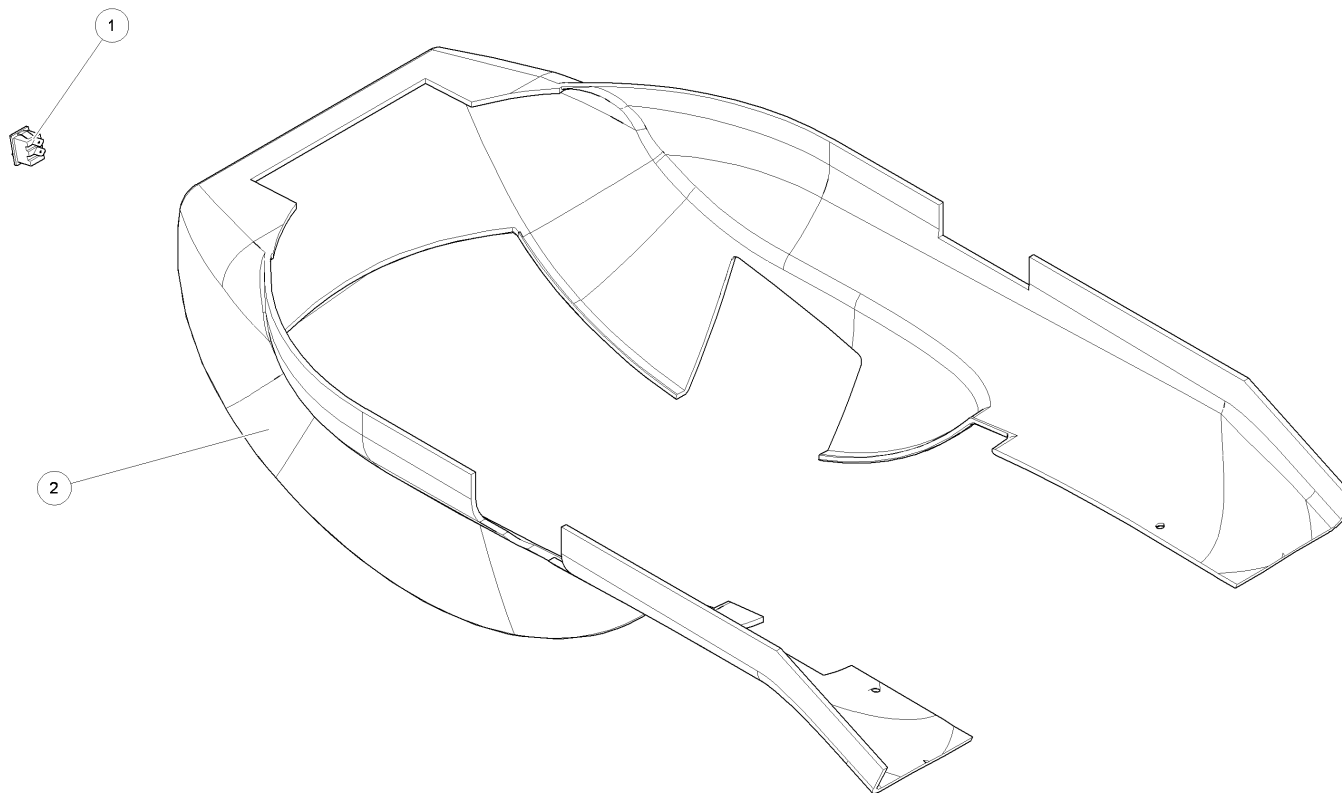

KATALÓG NÁHRADNÝCH DIELOV – CHIRANA CHEESE L

Item	Ord.number	Name
1	82020402	SPINAC H 8601 VB AAA
2	C12977057203	KRYT NOSNIKA UPRAVA-OBE OPIERKY

KRYT NOSNIKA SEDAKU-OBE OPIERKY RUK - C12971002303