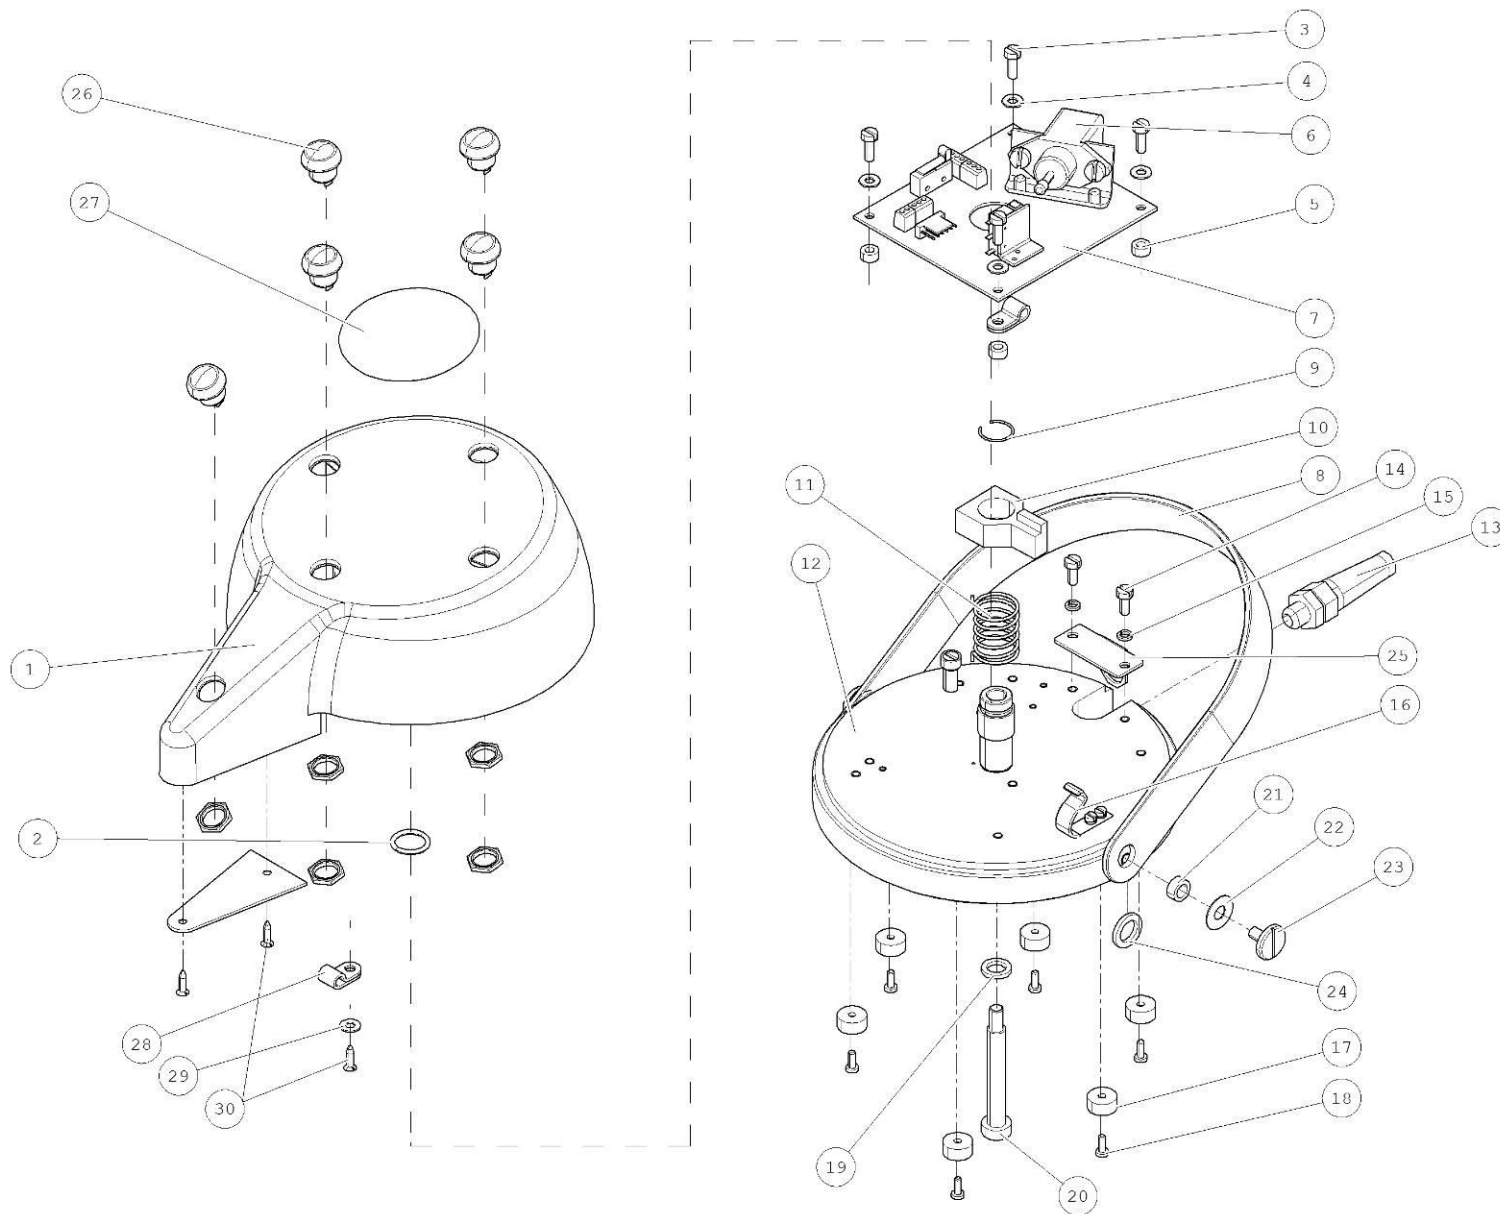

KATALÓG NÁHRADNÝCH DIELOV – CHIRANA CHEESE L

Item	Ord.number	Name
1	692275030000	VRŠOK MF-VELKY-UPRAVA
2	31304141	KRUZOK O GUM.P16X12
3	45350412	SKRUTKA VALC.M4X12-4.8-H-Zn
4	48300041	PODLOZKA PRUZNA P4,1-Zn
5	745264240000	DISTANČNY STLPIK
6	88030085	SENZOR POZICIE LINEAR.317-780
7	058269920001	SPOJ PLOSNY FS2
8	354285240000	NOSNY OBLUK
9	44140140	KRUZOK POISTNY P14
10	077263140000	PALEC KOMPLET
11	44659104	PRUZINA PALCA
12	071267940000	PODSTAVA II-LISOVANIE
13	81650020	VYVODKA PG7
14	45350406	SKRUTKA VALC.M4X6-4.8-H-Zn
15	48300041	PODLOZKA PRUZNA P4,1-Zn
16	44659102	PLANZETA SMILE
17	31130020	NARAZNIK GUMOVY 13X6X2,5 BIELY
18	45350308	SKRUTKA VALC.M3X8-4.8-H-Zn
19	746252240000	PODLOZKA KLZNA
20	41660650	SKRUTKA VNUT.6HR.(M6)8X50
21	745271640000	KLZNA PODLOZKA
22	745271640000	KLZNA PODLOZKA
23	46350510	SKRUTKA M5X10-Zn
24	741259840000	PODLOZKA GUMOVA
25	692263040000	PRICHYTKA KABL. PRECH. PU
26	81010125	TLACITKO ISR3 SAD1 MODRE
27	747291680000	FOLIA RUCNY OVLADAC
28	84031072	PRICHYTKA KABEL.F0501UC-0,5
29	48010043	PODLOZKA P4,3-Zn
30	42225315	VRUT ZAP.HL.KRIZ.DR.3X15-Zn

NOZNY OVLADAC MF VELKY – 021294210001