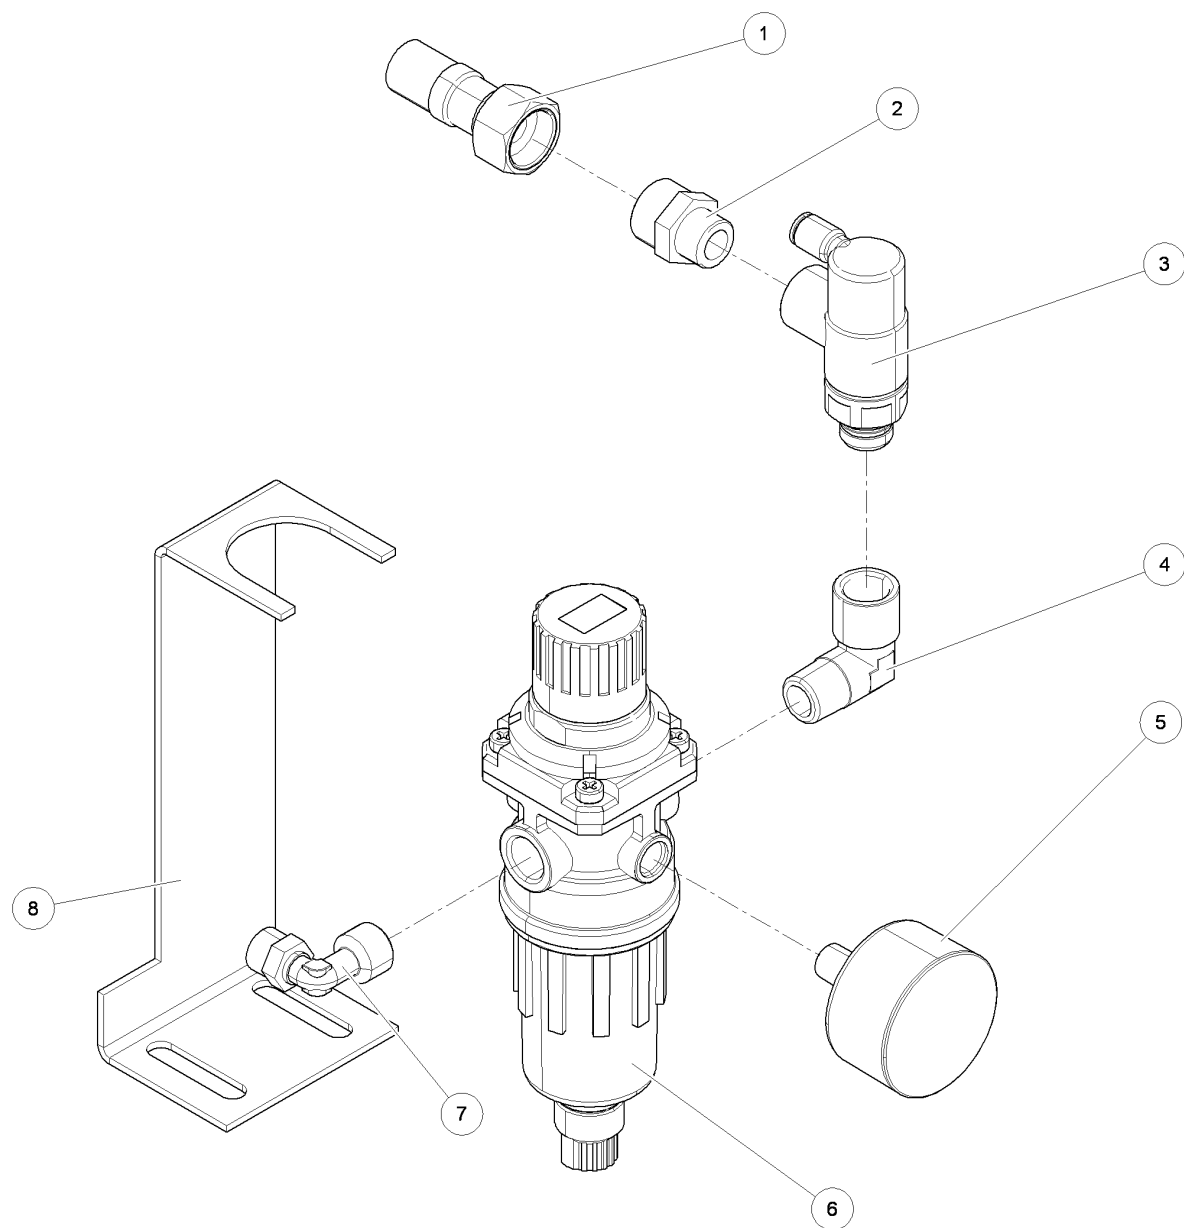

KATALÓG NÁHRADNÝCH DIELOV – CHIRANA CHEESE L

Item	Ord.number	Name
1	31122945	HADICA INOX 3/8x3/8 FF 500mm
2	57600230	SPOJKA REDUKOVANA 1/4M-3/8M
3	49600131	VENTIL BLOKOVACI 2/2 CESTNY
4	57600234	KOLENO 1/4MF
5	57600243	MANOMETER DN40 0/10
6	57600242	FILTERREGULATOR H2O BIT
7	57600237	KOLENO SKRUTK.6x4-1/4"M
8	354296830000	DRZIAK RV