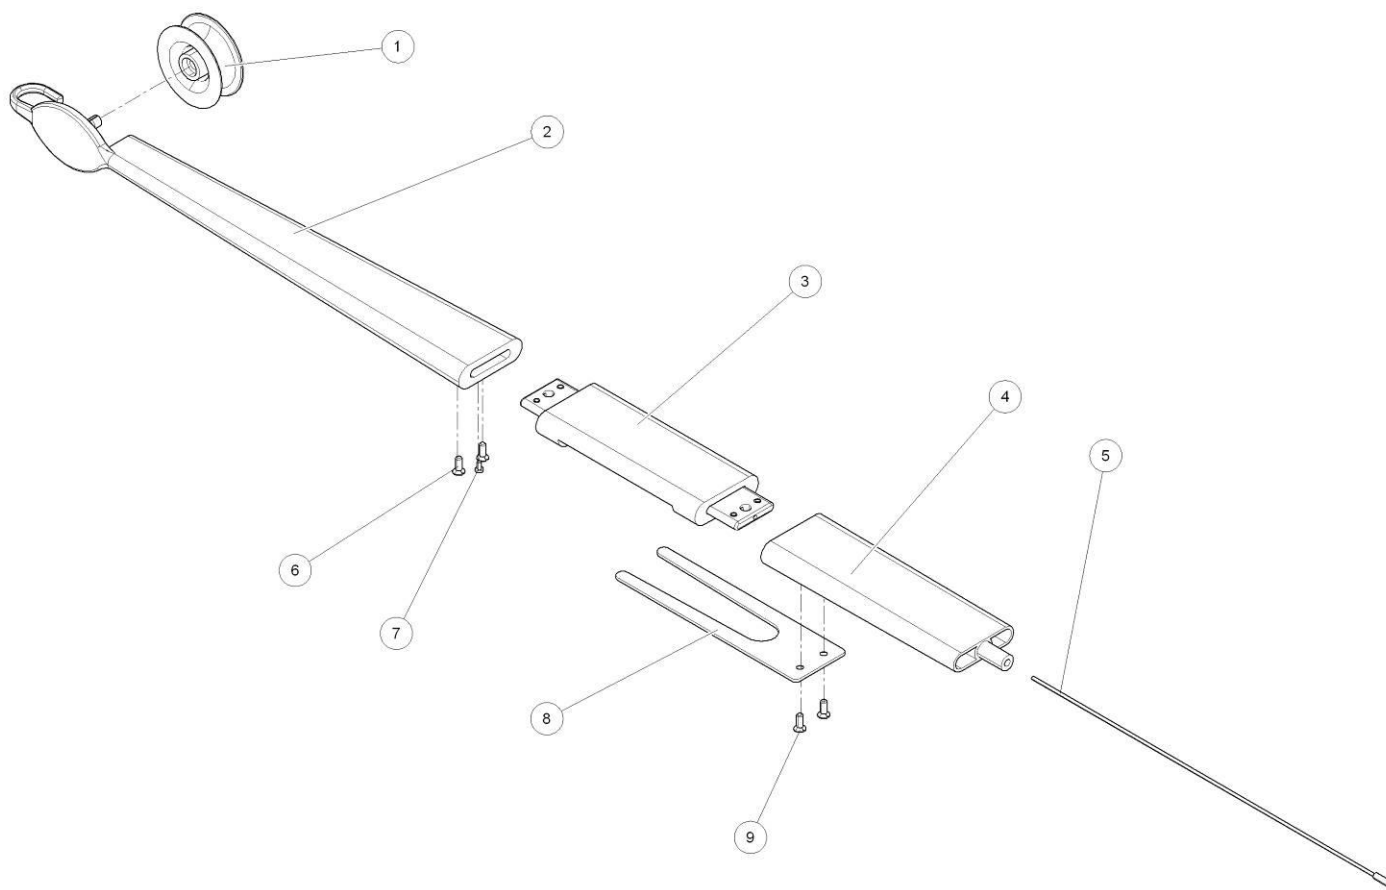

KATALÓG NÁHRADNÝCH DIELOV – CHIRANA CHEESE L

Item	Ord.number	Name
1	747276840000	KLADKA-UPRAVA
2	076268730000	RAMENO HORNE-UPRAVA
3	059287990000	ELEMENT PRUZHNY ZASTR.EGA1691
4	691269440000	RAMENO SPODNE - UPRAVA
5	071265540000	OVLADACIE LANKO UPLNE
6	45850306	SKRUTKA ZAP.SOS.M3X6
7	45350204	SKRUTKA VALC.M2X4
8	692274740000	VIDLICA
9	45850308	SKRUTKA ZAP.SOS.M3X8

BICOVE NAPINANIE - 031264420001