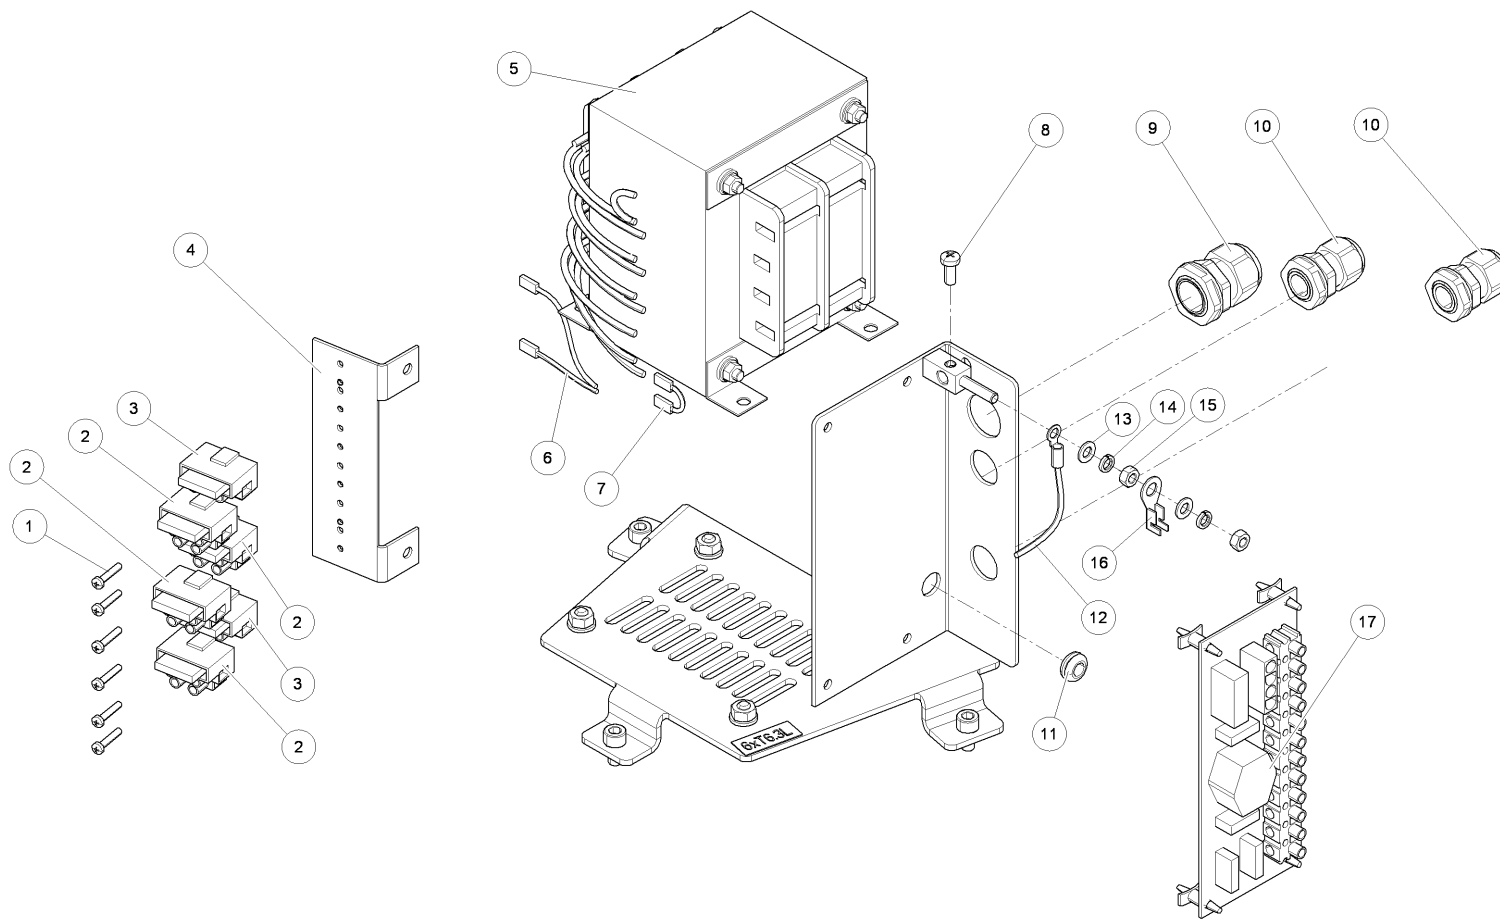

DVIERKA KOMPLET - M12826002200

KATALÓG NÁHRADNÝCH DIELOV – CHIRANA CHEESE L

Item	Ord.number	Name
1	45350316	SKRUTKA VALC.M3X16
2	82280302	SVORK.+SVORK.1P.S POIST.PUZDROM
3	82280301	SVORKOVNICA 1P.S POIST.PUZDROM
4	M12802006400	DRZIAK POISTIEK
5	80510085	TRANSFORMATOR 9WN 1401.01
6	Q09709002300	KABELAZ SIETOVEHO TRANSFORMATORA
7	Q09710002400	PREPOJENIE TRANSFORMATORA 230V
8	45350512	SKRUTKA VALC.M5X12
9	84031133	VYVODKA KABEL.SYNTEC M20x1,5
10	84031129	VYVODKA KABEL.SYNTEC M16x1,5
11	81650011	PRIECHODKA F0720GM-1006
12	Q09708002400	VODIC ZEMNIACI
13	48010053	PODLOZKA P5,3
14	48300051	PODLOZKA PRUZNA P5,1
15	46550050	MATICA M5
16	82330086	OKO KABEL.S IZOLAC.LOI 2,5/5
17	Q09810002301	SPOJ PLOSNY MPB

ELEKTROBLOK VSTUPNY L - M11780002101