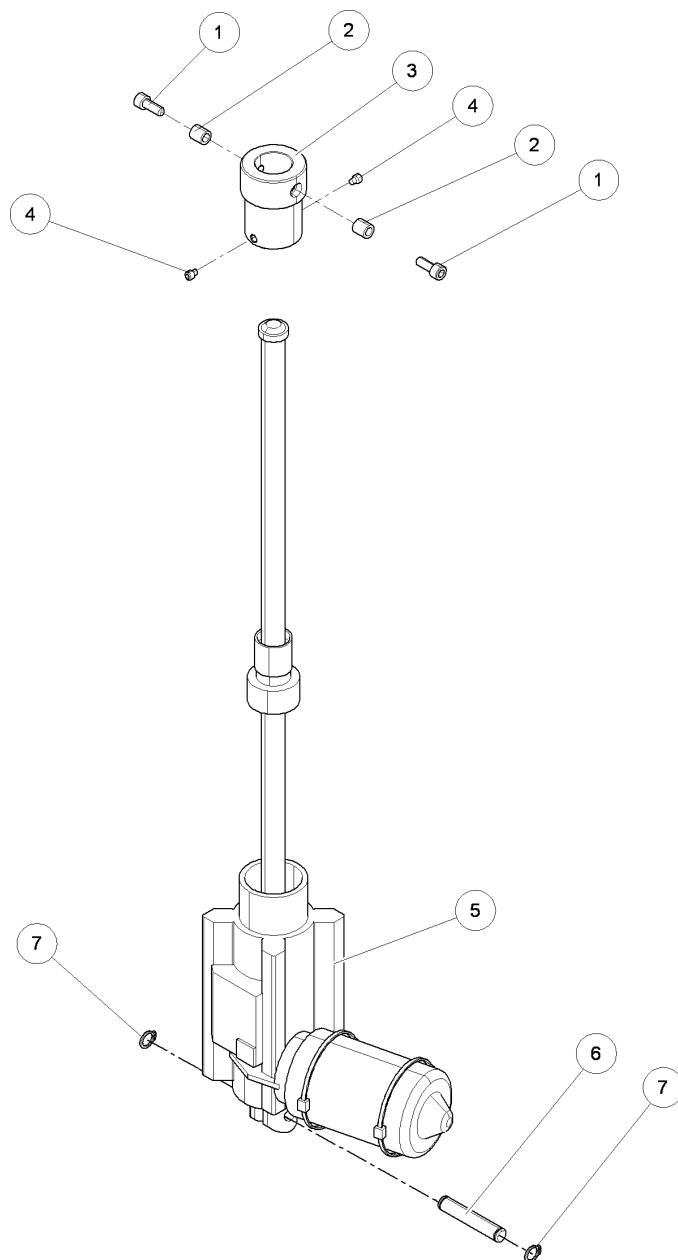

KATALÓG NÁHRADNÝCH DIELOV – CHIRANA CHEESE L

Item	Ord.number	Name
1	46650616	SKRUTKA VNUT.6HR.M6X16
2	M11757007400	PUZDRO NABOJA
3	M11756007400	NABOJ POHYBOVEJ MATICE
4	45990606	SKRUTKA VNUT.6HR.M6X6
5	M11770007300	LINAK LA34 UPRAVA
6	265266040000	CAP P.J.SPODNY
7	44120100	KRUZOK POISTNY P10

LINAK LA 34 KOMPLET - M11760002301