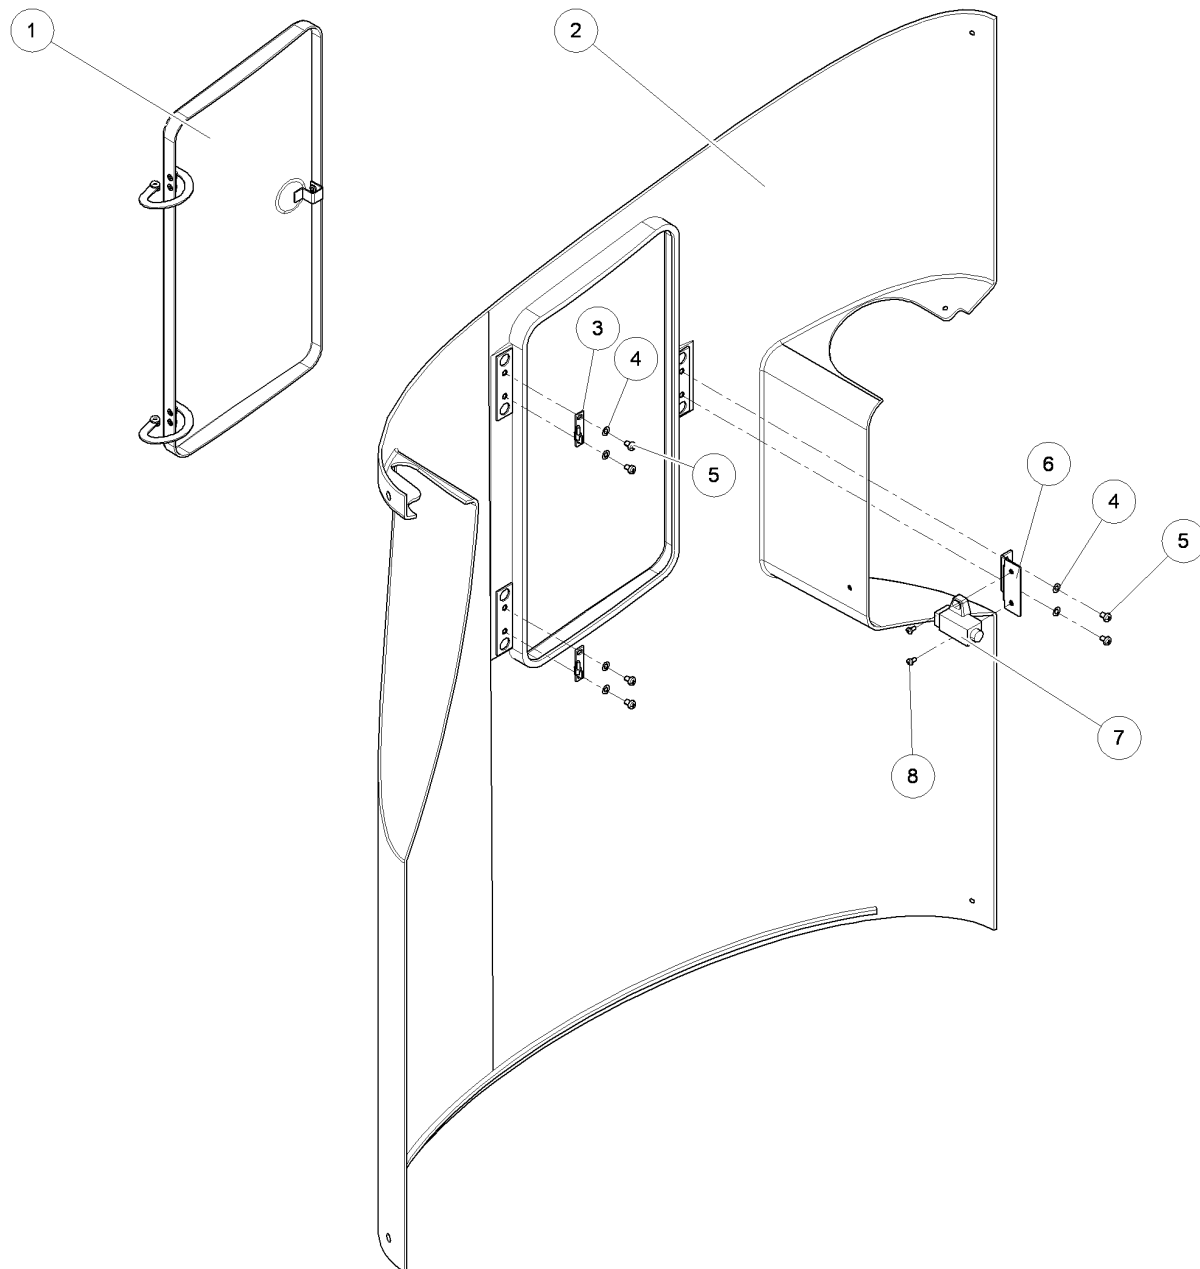

KATALÓG NÁHRADNÝCH DIELOV – CHIRANA CHEESE L

Item	Ord.number	Name
1	M12826002200	DVIERKA KOMPLET
2	M12843007200	KRYT LAVY UPRAVA
3	M12828004400	PANTIK DVIEROK
4	48080043	PODLOZKA OZUB.VEJAR.P4,3
5	45350406	SKRUTKA VALC.M4X6
6	M12846004400	DRZIAK MAGNETKY DVIEROK
7	55060045	SKLAPKA MAGNETICKA VYSUVNA
8	45350306	SKRUTKA VALC.M3X6

KRYT BP LAVY CHEESE L - M12827002101