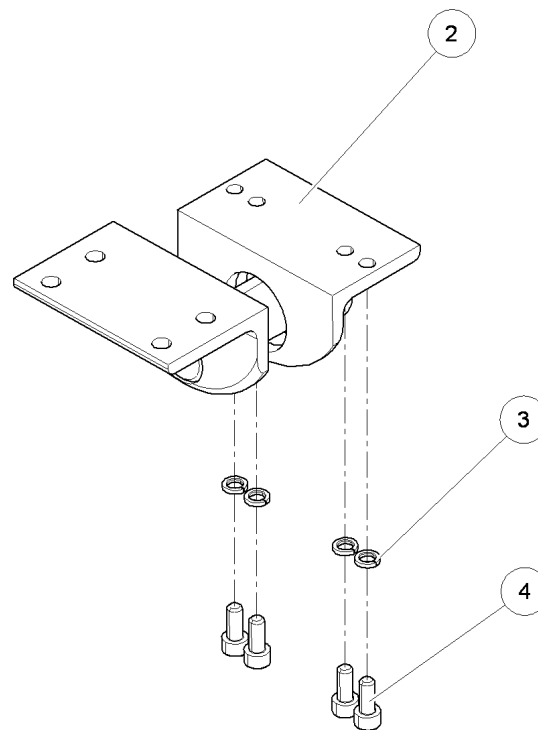

KATALÓG NÁHRADNÝCH DIELOV – CHIRANA CHEESE L

Item	Ord.number	Name
1	57600495	OPIERKA RUKY BEZ CALUNENIA
2	051285540001	KLB OPIERKY SKLAPANEJ DOPREDU
3	48300051	PODLOZKA PRUZNA P5,1
4	46650512	SKRUTKA VNUT.6HR.M5X12