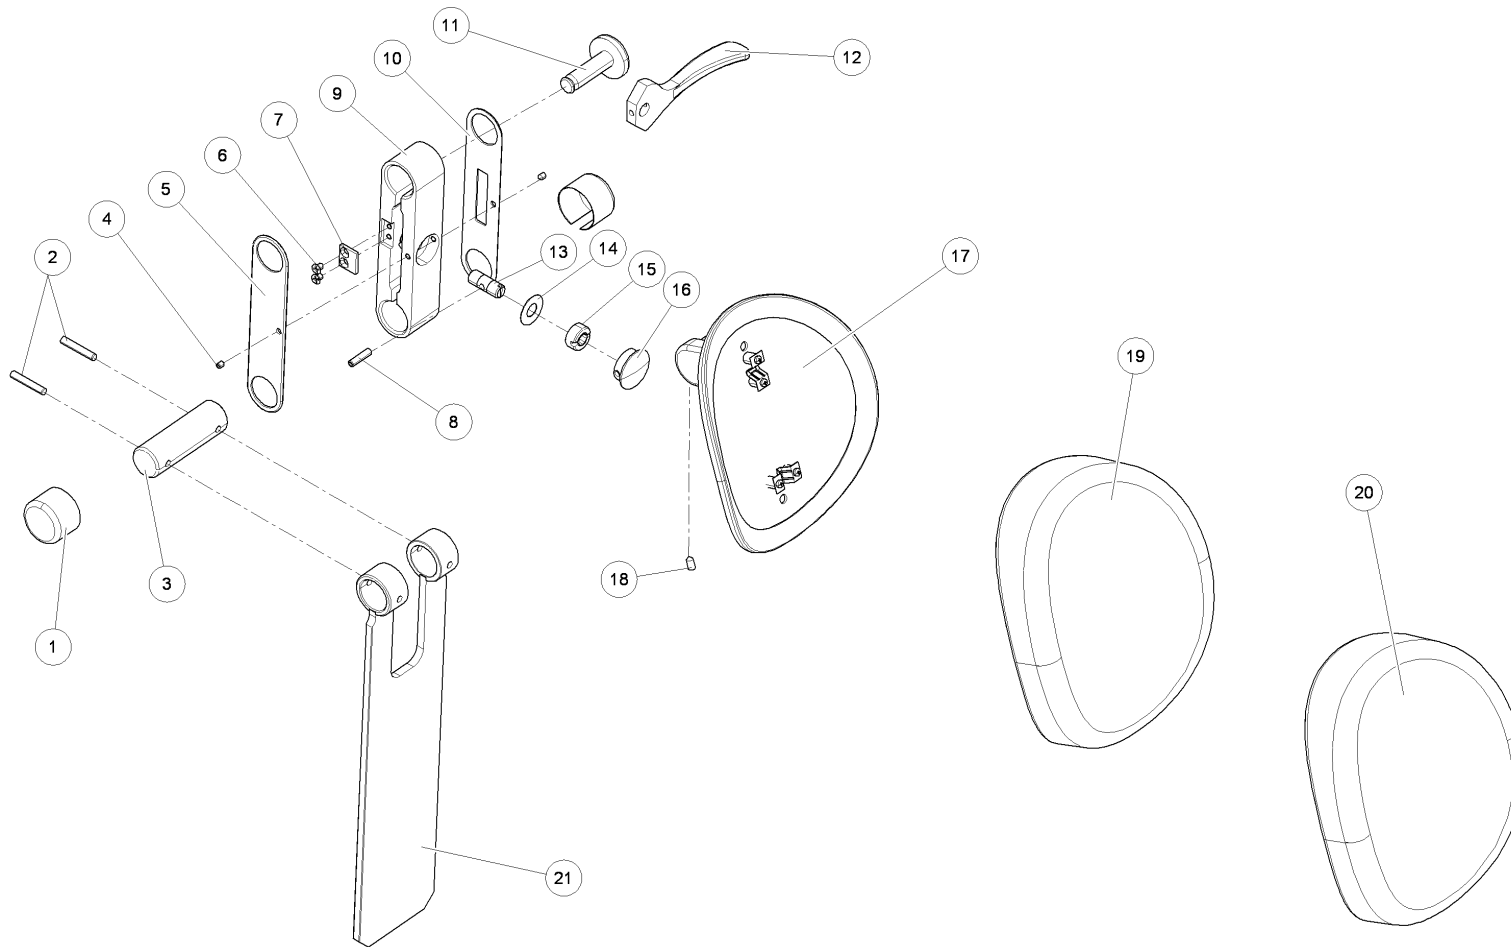

OPIERKA PR.S KLBOM-SKL.DOPREDU - 011267230004

KATALÓG NÁHRADNÝCH DIELOV – CHIRANA CHEESE L

Item	Ord.number	Name
1	451251340000	KRYTKA
2	41410530	KOLIK VALCOVY P5X30
3	261263040000	CAP DOLNY
4	45990406	SKRUTKA VNUT.6HR.M4X6
5	352266440000	BOCNICA PRAVA
6	45370406	SKRUTKA ZAP.M4X6
7	351265640000	DORAZ PACKY
8	45950520	SKRUTKA VNUT.6HR.M5X20
9	692271230000	TELESO ZVIERKY-OPRAC.
10	352266540000	BOCNICA LAVA
11	215259940000	POISTNY CAP
12	692260340002	PACKA - UPRAVA L=90
13	261262940000	UTAHOVACIA SKRUTKA
14	131260140000	PODLOZKA ZVIERKY
15	192251440000	MATICA M10-LAVY ZAVIT
16	176250040000	KRYTKA
17	029251730001	DRZIAK OPIERKY HLAVY STAMSKIN
18	45990510	SKRUTKA VNUT.6HR.M5X10
19	V14355007401	OPIERKA HLAVY-SITE MAKKE CALUNENIE
20	031269780000	OPIERKA HLAVY-CALUNENIE FAR.ODTIEN
21	075268630001	VEDENIE L=328,5

OPERADLO HLAVY-PACKA L=90 - 011260510002