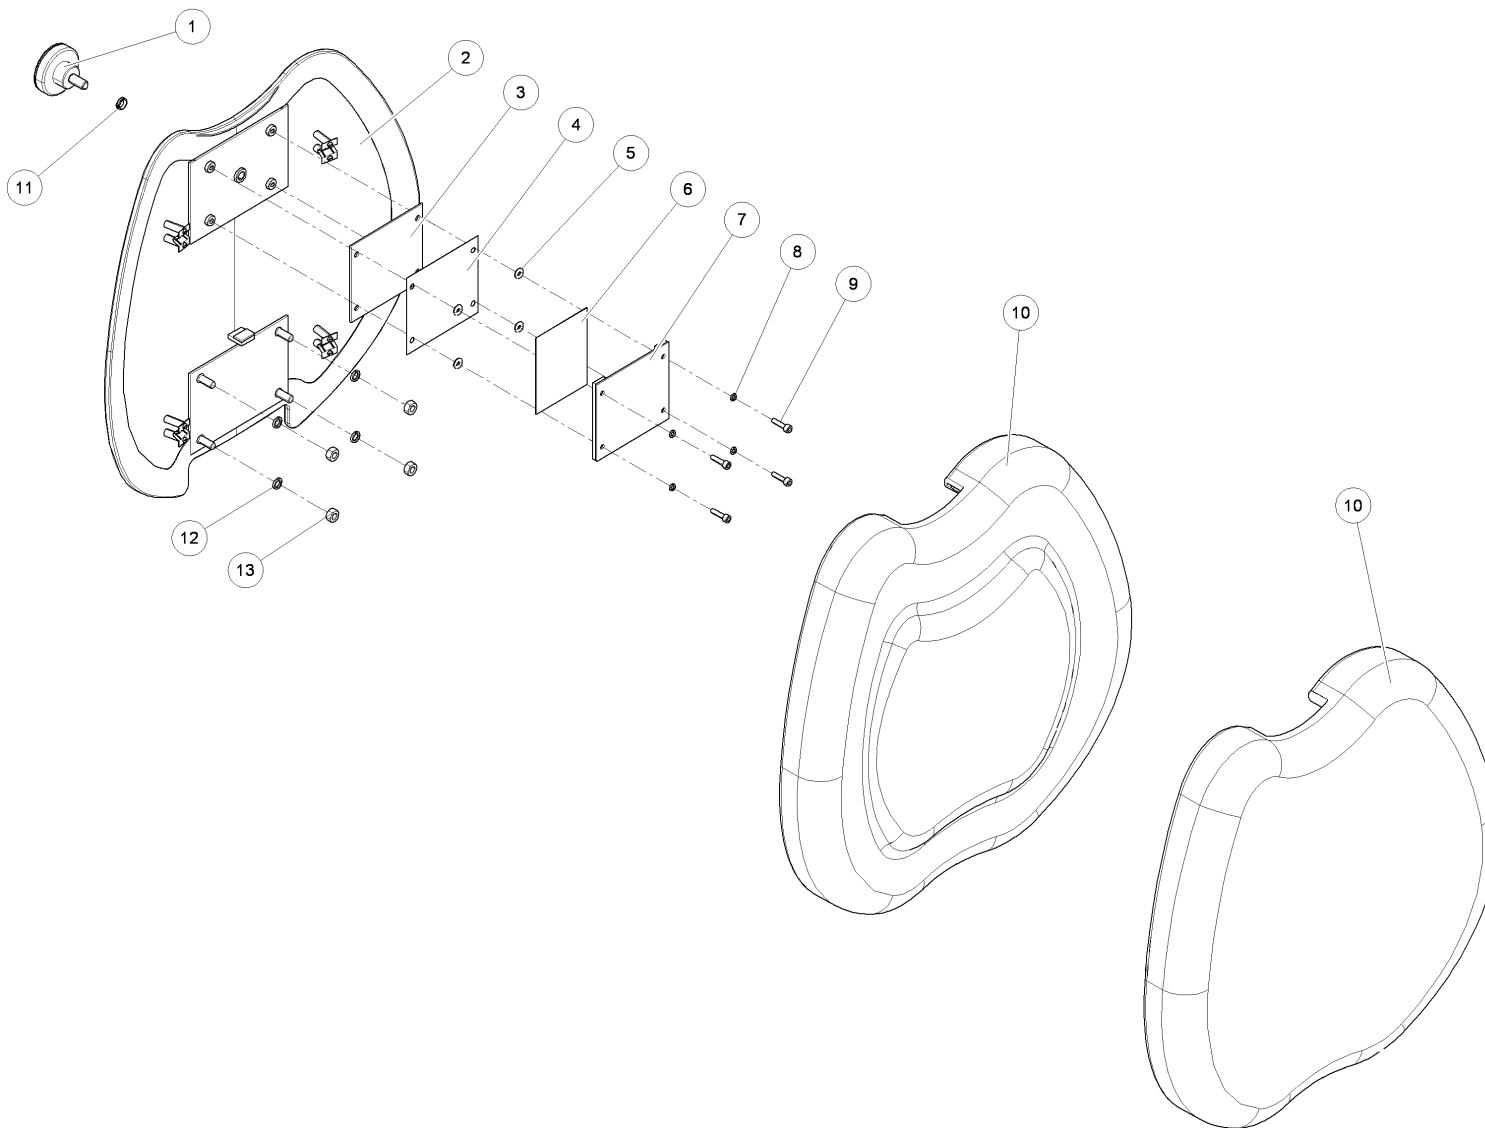

KATALÓG NÁHRADNÝCH DIELOV – CHIRANA CHEESE L

Item	Ord.number	Name
1	44670060	KOLIESKO ZAIST.ELK.56
2	031270080001	KOSTRA OPERADLA-CALUNENIE STAMSKIN
3	352266240000	DOSKA
4	746252340000	FOLIA
5	31141451	PRIECHODKA GUMOVA 4,5X1
6	746252740000	FOLIA VEDENIA
7	075276440000	VEDENIE
8	48300051	PODLOZKA PRUZNA P5,1
9	46650520	SKRUTKA VNUT.6HR.M5X20
10	V14356007401	OPIERKA CHR BATA 1-SITE MAKKE CALUNEN
10	031269890000	OPIERKA CHR BATA-CALUNENIE-FAR.ODTIEN
11	747309640000	KRUZOK KOZENKY
12	48300082	PODLOZKA PRUZNA P8,2
13	46550080	MATICA M8

CHRBAT 1 MALY VYR,PACKA=120 - 011269540001