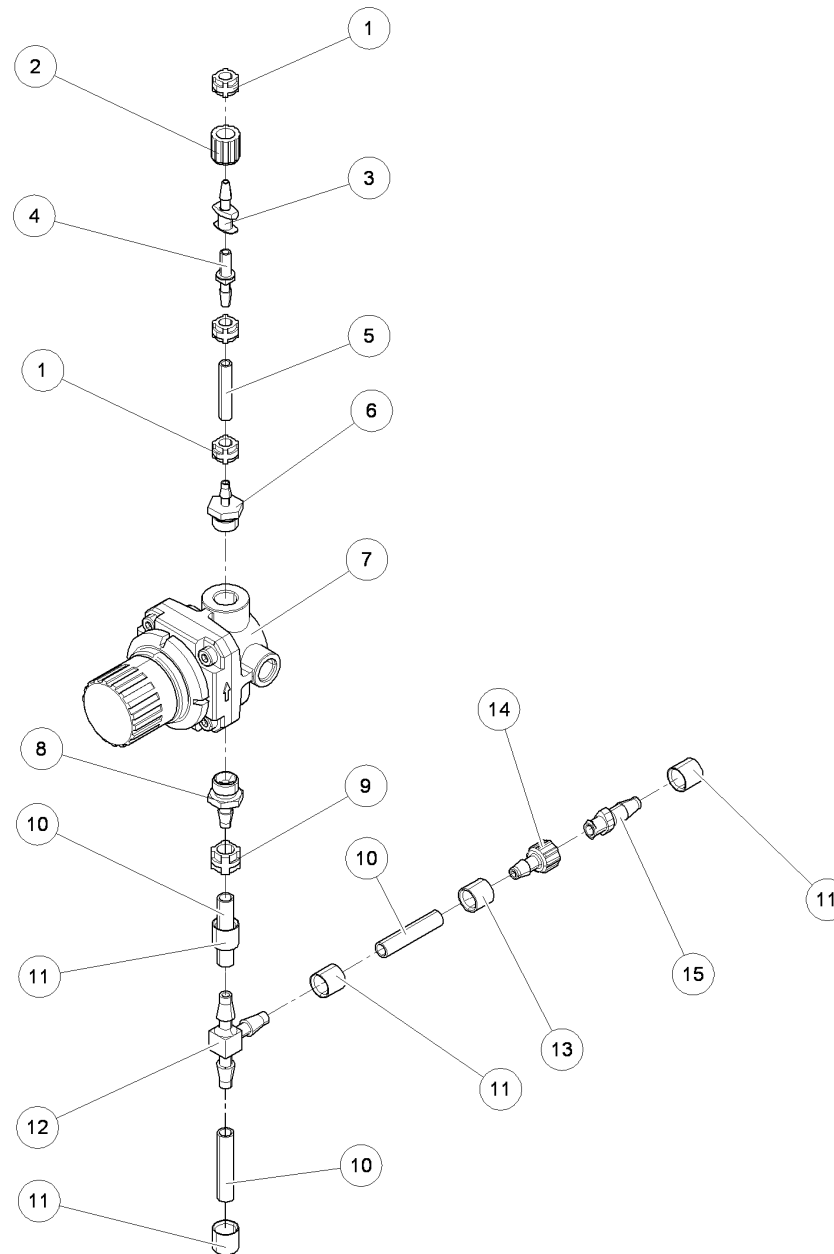

ROZVOD VODY S FILTROM - 033284130001

KATALÓG NÁHRADNÝCH DIELOV – CHIRANA CHEESE L

Item	Ord.number	Name
1	57600458	KRUZOK POISTNY 01LS0187N
2	57600448	SPOJKA 19LNTN
3	57600445	SPOJKA 15FL012N
4	57600443	SPOJKA 11ML012N
5	57600459	HADICKA 1/8"-3/16" modra
6	J11459007400	NATRUBOK 1/8 EA
7	57600244	REGULATOR MR BIT 1/8-08
8	J11472007400	NATRUBOK 1/8 EA-2
9	57600453	KRUZOK POISTNY 01LS0250N
10	57600461	HADICKA 3/16"-1/4" modra
11	V11052007400	SPOJKA 3/16
12	57600468	T-ROZVOD 3/16"x3/16"x3/16"
13	V11082007400	SPOJKA 3/16 II.
14	57600473	SPOJKA AP12MLLN18N
15	57600436	SPOJKA AP15FLO18N