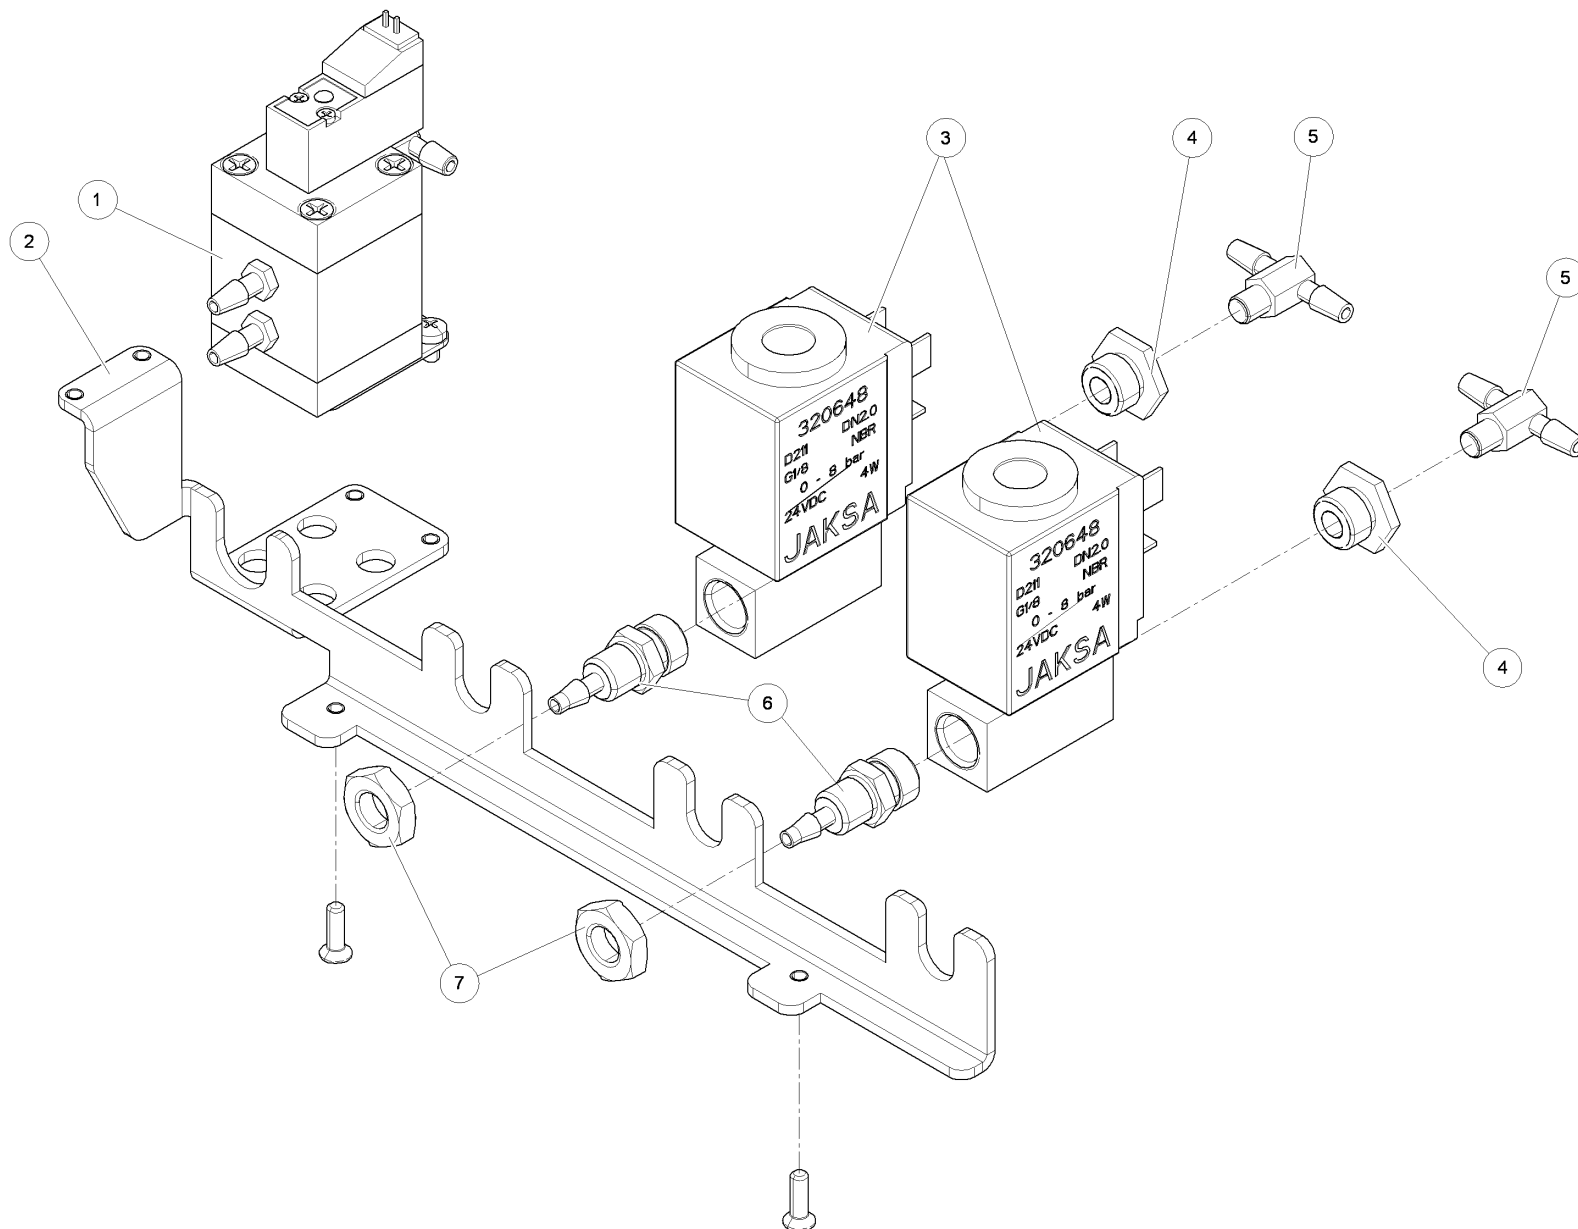

KATALÓG NÁHRADNÝCH DIELOV – CHIRANA CHEESE L

Item	Ord.number	Name
1	J11435002201	BATERIA VODNA I.-EA
2	E11480006400	DRZIAK VENTILOV EASY
3	49600239	VENTIL JAKSA 324663 2CESTNY
4	J11473007400	REDUKCIA 1/8-M5
5	57600472	SPOJKA 0512TBR032N
6	V12245007400	NATRUBOK 1/8 EA - M8
7	46560080	MATICA NIZKA M8

BATERIA EA - J11551002301