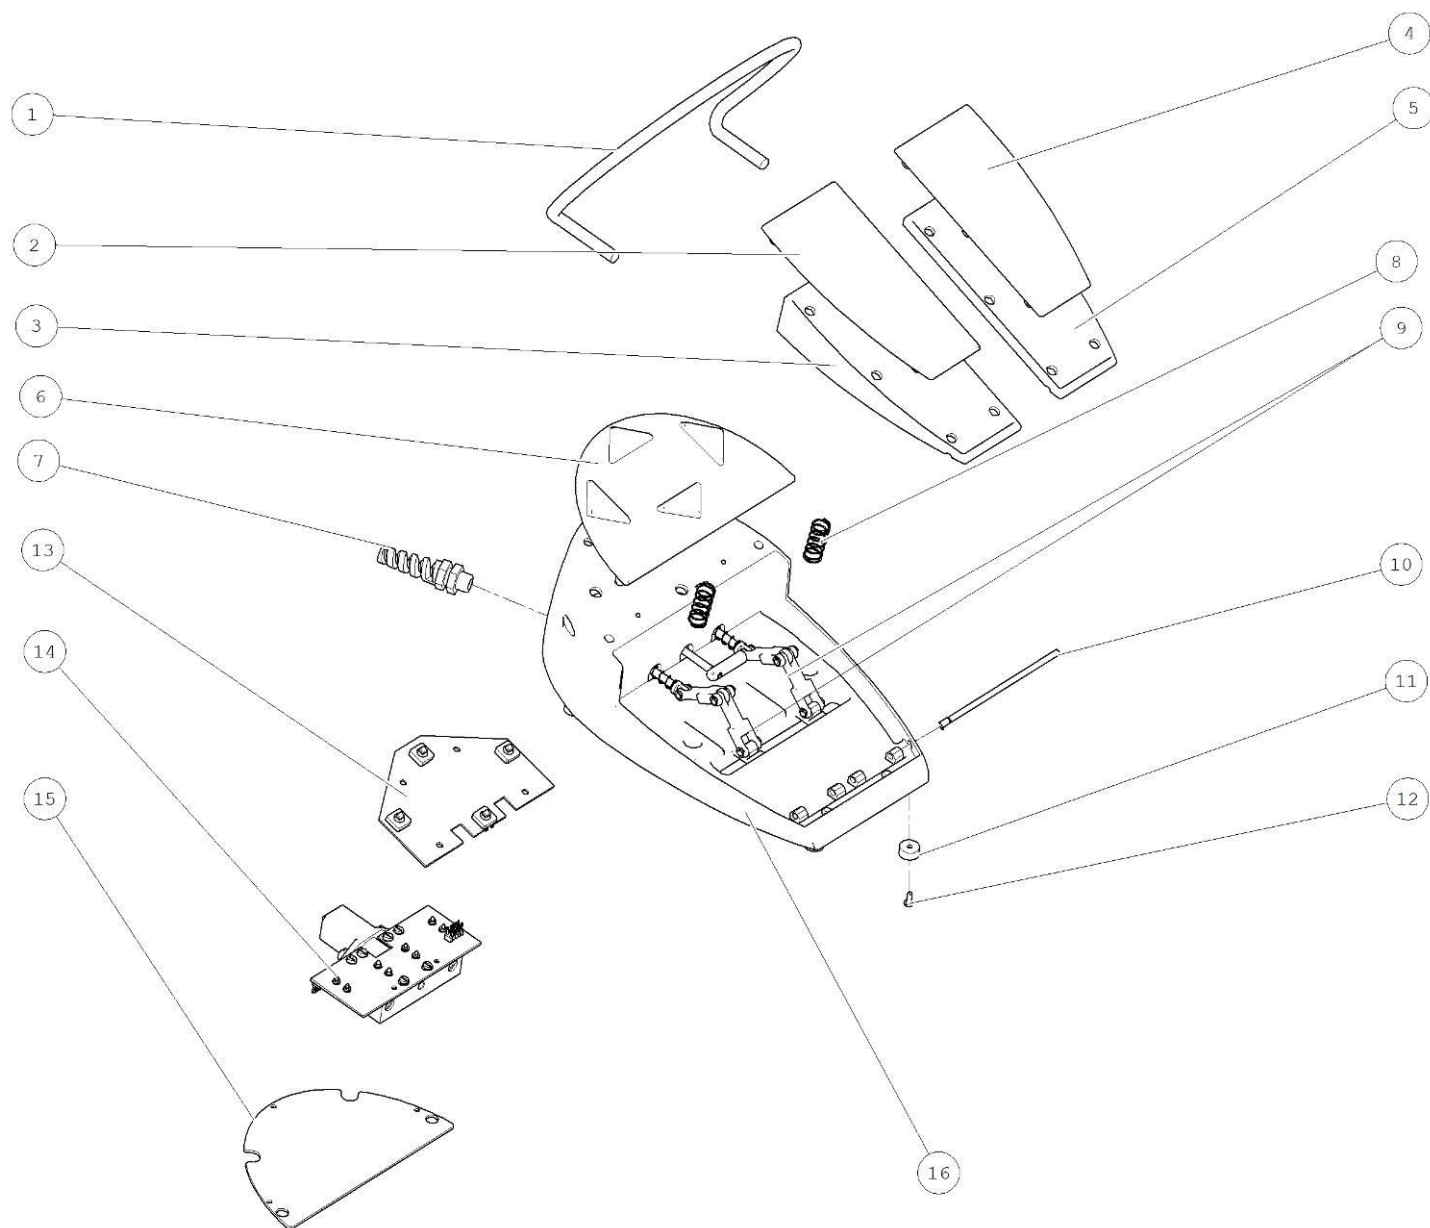

REGULATOR AIR KOMPL.CHEESE L - M13890002301

KATALÓG NÁHRADNÝCH DIELOV – CHIRANA CHEESE L

Item	Ord.number	Name
1	E06-08500	NOSIC
2	E06084007400	POTAH LAVY
3	E06-07001	PEDAL LAVY-ODLIATOK
4	E06083007400	POTAH PRAVY
5	E06-06802	PEDAL PRAVY-UPRAVA
6	741262380000	BUBLINA
7	8403-1126	VYVODKA KABELOVA HSK-FLEX
8	E06-09100	PRUZINA PEDALU
9	E06-06902	RAMIENKO-UPRAVA
10	E06-09000	CAP ZADNY
11	31130020	NARAZNIK GUMOVY
12	45350308	SKRUTKA VALC.M3X8
13	Q09-80100	SPOJ PLOSNY MJK
14	Q09-80000	SPOJ PLOSNY MFS
15	E06-08600	KRYT SPODNY
16	E06-06002	ZAKLADNA-UPRAVA