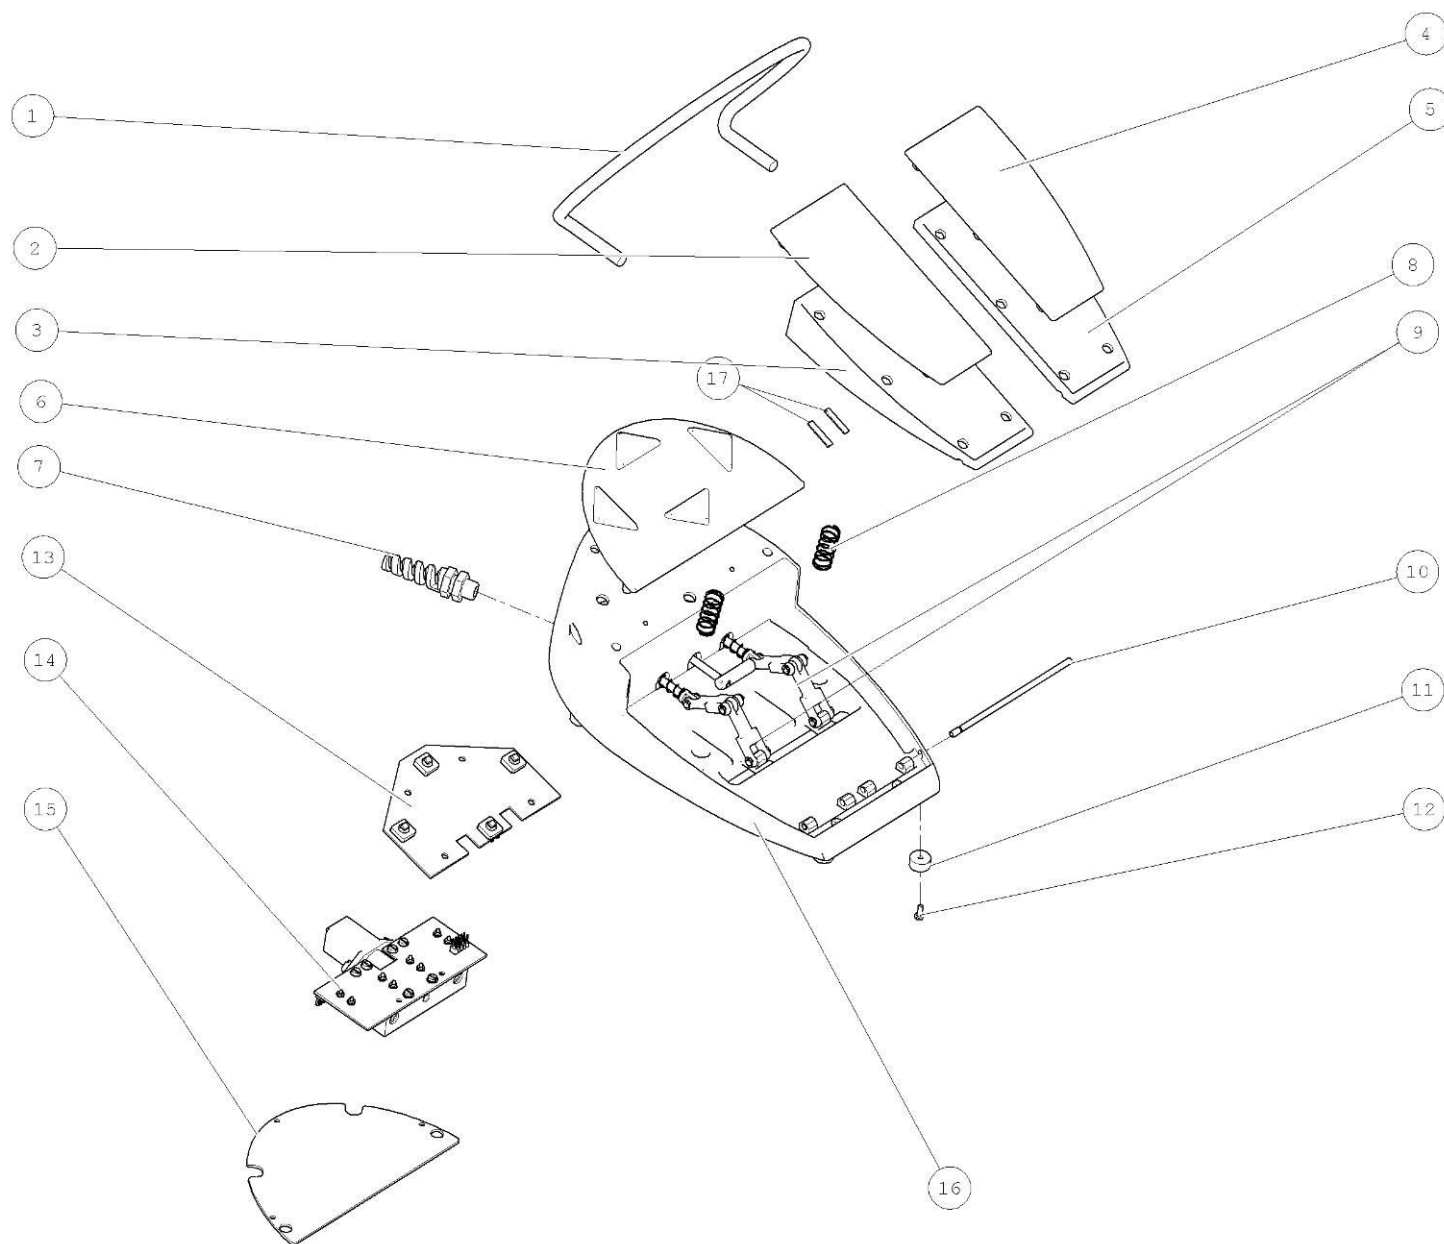

OVLADAC NOZNY MF(PEDALOVY) - E06062002101

KATALÓG NÁHRADNÝCH DIELOV – CHIRANA CHEESE L

Item	Ord.number	Name
1	573250740000	NOSIC
2	741262290000	POTAH LAVY
3	692275240000	PEDAL LAVY-ODLIATOK
4	741262190000	POTAH PRAVY
5	692275140000	PEDAL PRAVY-UPRAVA
6	741262380000	BUBLINA
7	84031126	VYVODKA KABELOVA HSK-FLEX
8	571261140000	PRUZINA PEDALU
9	691300840000	RAMIENKO-UPRAVA
10	261265140000	CAP ZADNY
11	31130020	NARAZNIK GUMOVY
12	45350308	SKRUTKA VALC.M3X8
13	058270130001	SPOJ PLOSNY MJK
14	058270020001	SPOJ PLOSNY MFS
15	747305840000	KRYT SPODNY
16	692275310000	ZAKLADNA-UPRAVA
17	E06098007400	DORAZ-GUMA

OVLADAC NOZNY MFT - 021297010001 NEW VERSION FROM AUGUST 2012