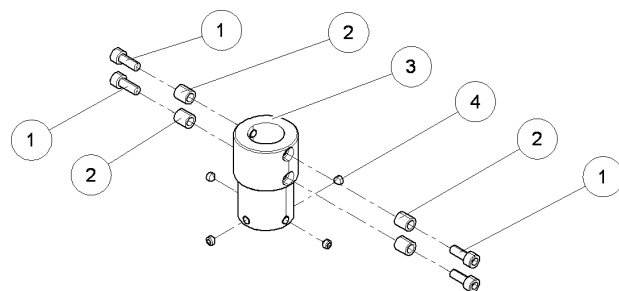

KATALÓG NÁHRADNÝCH DIELOV – CHIRANA CHEESE L

Item	Ord.number	Name
1	46650616	SKRUTKA VNUT.6HR.M6X16
2	M11757007400	PUZDRO NABOJA
3	M11756007400	NABOJ POHYBOVEJ MATICE
4	45990606	SKRUTKA VNUT.6HR.M6X6
5	M11770007300	LINAK LA34 UPRAVA
6	265266040000	CAP P.J.SPODNY
7	44120100	KRUZOK POISTNY P10