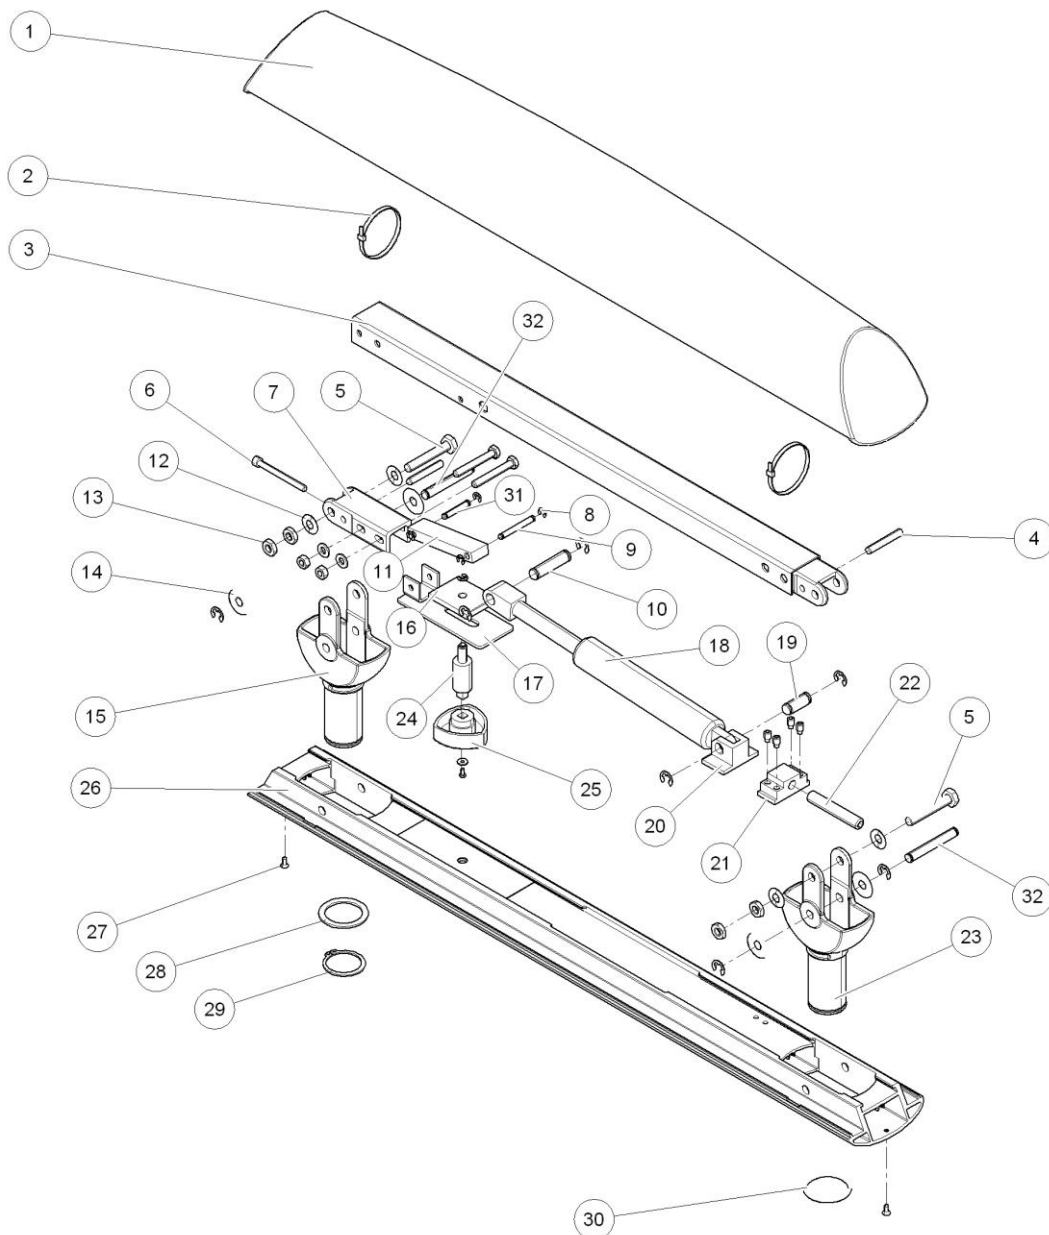

NOZNY OVLADAC MF VELKY – 021294210001

KATALÓG NÁHRADNÝCH DIELOV CHIRANA CHEESE EASY

Item	Ord.number	Name
1	C11595002301	RAMENO STOLIKA EASY
2	C11683002101	PANTOGRAF STOLIKA- MANUAL (1700)
2	C11680002101	PANTOGRAF STOLIKA- PNEUMAT 1700
3	J11538002201	STRIEKACKA ROVNA-EA-HV
4	J11508002202	PRVY MIKROM.CH660 SO SVET.PR-EA-HV
5	J11504002201	HAD.TURBINKY UNIVERZALNA-EA-HV
6	J11528512201	MIKROM.BEZKOM.Ch660Bless-EA-HV
7	J11518002201	UOZK CHIRANA-LM SVETELNY-EA-HV
8	E11496002101	KRYT PREDNY EASY HV
8	E11497002101	KRYT PREDNY EASY HV S BRZDOU
9	E11493002301	PRIDAVNY STOLIK EASY
10	J11553012201	ZAPOJENIE 4N-PROPORCIONAL VODA
11	E11465002201	VANA EASY KOMPLET
12	031264420001	BICOVE NAPINANIE
13	E11462007300	LOZKO NASTROJA EASY
14	E11490004400	KRYT HORNÝ ZADNY KOMPLET

STOLIK LEKARA EASY HV - E1150002201

KATALÓG NÁHRADNÝCH DIELOV CHIRANA CHEESE EASY

Item	Ord.number	Name
1	C08013007300	KRYT PANTOGRAFU SL
2	31509022	VIAZAC PASKOVY KP 210793
3	C08006004300	TIAHLO HORNE KOMPLET
4	41410640	KOLIK VALCOVY P6X40
5	C08113007400	SKRUTKA KLBU SL
6	46650555	SKRUTKA VNUT.6HR.M5X55
7	C08003037400	VLOZKA TIAHLA POSUVNA
8	44110040	KRUZOK POISTNY P4
9	C08103007400	CAP 5 X 35
10	C08106017400	CAP 10 X 35
11	C08018007400	TIAHLO BRZDY
12	44669031	PRUZINA TANIER.P20/P8,2/0,8
13	46560801	MATICA NIZKA M8X1
14	C08024007400	KRUZOK KLZNY P8X24
15	C08002027300	KLB PANTOGRAFU SL 2
16	C08111004400	MATICA TRECIA
17	C08125004400	PAS BRZDY M
18	57600433	PRUZINA PLYN.BANSBACH 1700N
19	C08106027400	CAP 10 X 20
20	C08010007400	KAMEN POSUVNY
21	C08009007400	VLOZKA NAPINACIA
22	46061060	SKRUTKA NAST.VNUT.6HR.M10X60
23	C08002037300	KLB PANTOGRAFU SL 1
24	C08096007400	SKRUTKA BRZDY
25	31512086	KOLIESKO RUC.TR.VTR.50 N-7X7
26	C08114002300	TIAHLO SPODNE 2
27	40553595	SKRUTKA DO PL.ST3,5X9,5
28	C08130006400	KRUZOR RAMENA 32 x 42
29	44120320	KRUZOK POISTNY P32
30	C08129007400	KRUZOK KLZNY 35 X 41
31	C08104007400	CAP 5 X 25
32	C08112007400	CAP 8 X 50