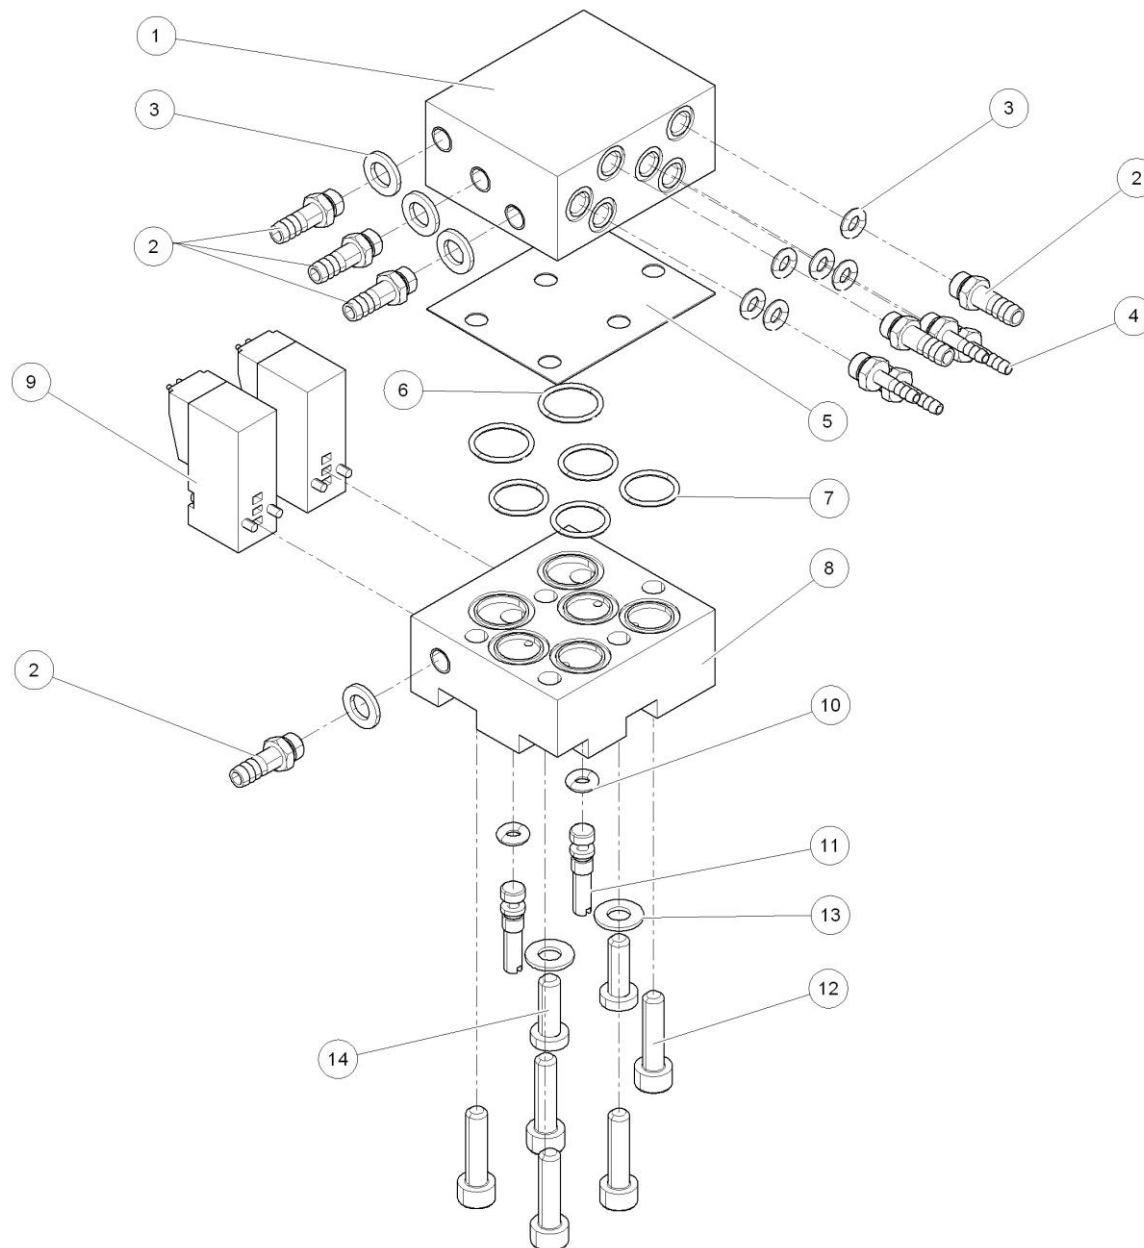

KATALÓG NÁHRADNÝCH DIELOV CHIRANA CHEESE EASY

Item	Ord.number	Name
1	C05608007200	KOCKA ROZVODU 2
2	C05604007400	NATRUBOK M5/P5
3	31140028	KRUZOK O GUM.3X1,5
4	C05603007400	NATRUBOK M5/P2.5
5	C05607007400	TESNENIE 2
6	31304353	KRUZOK O NBR 36624 P10X1
7	31304352	KRUZOK O NBR 70 P9X1
8	J08112007200	KOCKA OVLADANIA 2
9	49600253	MIKROVENTIL NO 10mm 3/2 24VDC
10	57600550	KRUZOK O NBR 70 1,42x1,52
11	267250340000	SKRTIACA IHLA
12	46650418	SKRUTKA VNUT.6HR.M4X18
13	48010043	PODLOZKA P4,3-Zn
14	45350412	SKRUTKA VALC.M4X12