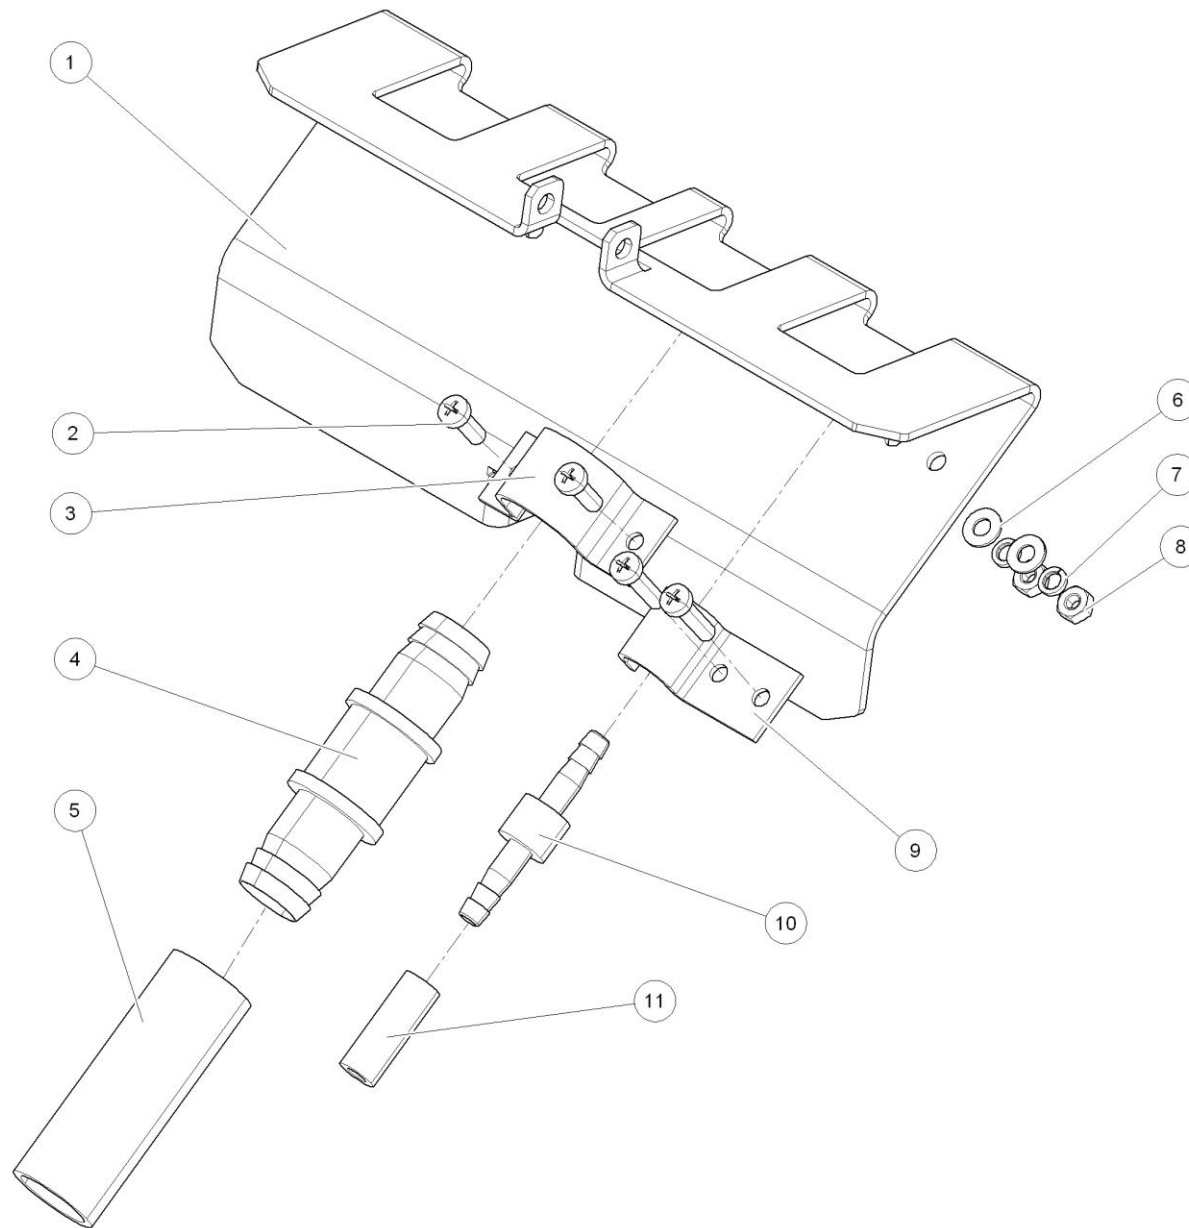

KATALÓG NÁHRADNÝCH DIELOV CHIRANA CHEESE EASY

Item	Ord.number	Name
1	V11010006200	DRZIAK HADIC EASY
2	45350412	SKRUTKA VALC.M4X12
3	V12242006400	PRICHYTKA P20 OBOJSTRANNA
4	V12240007400	REDUKCIA HADICE P17
5	31122921	HADICA VACUFLEX P17
6	48010043	PODLOZKA P4,3
7	48300041	PODLOZKA PRUZNA P4,1
8	46550040	MATICA M4
9	323252540000	PRICHYTKA HADICE
10	283254240000	SPOJKA ODSLINOVA
11	31149106	HADICA SILIKON.P5/9 5106

DRZIAK+HADICA ODSLIN. SILIKONOVA - V11013002302 NEW VERSION FROM DECEMBER 2012