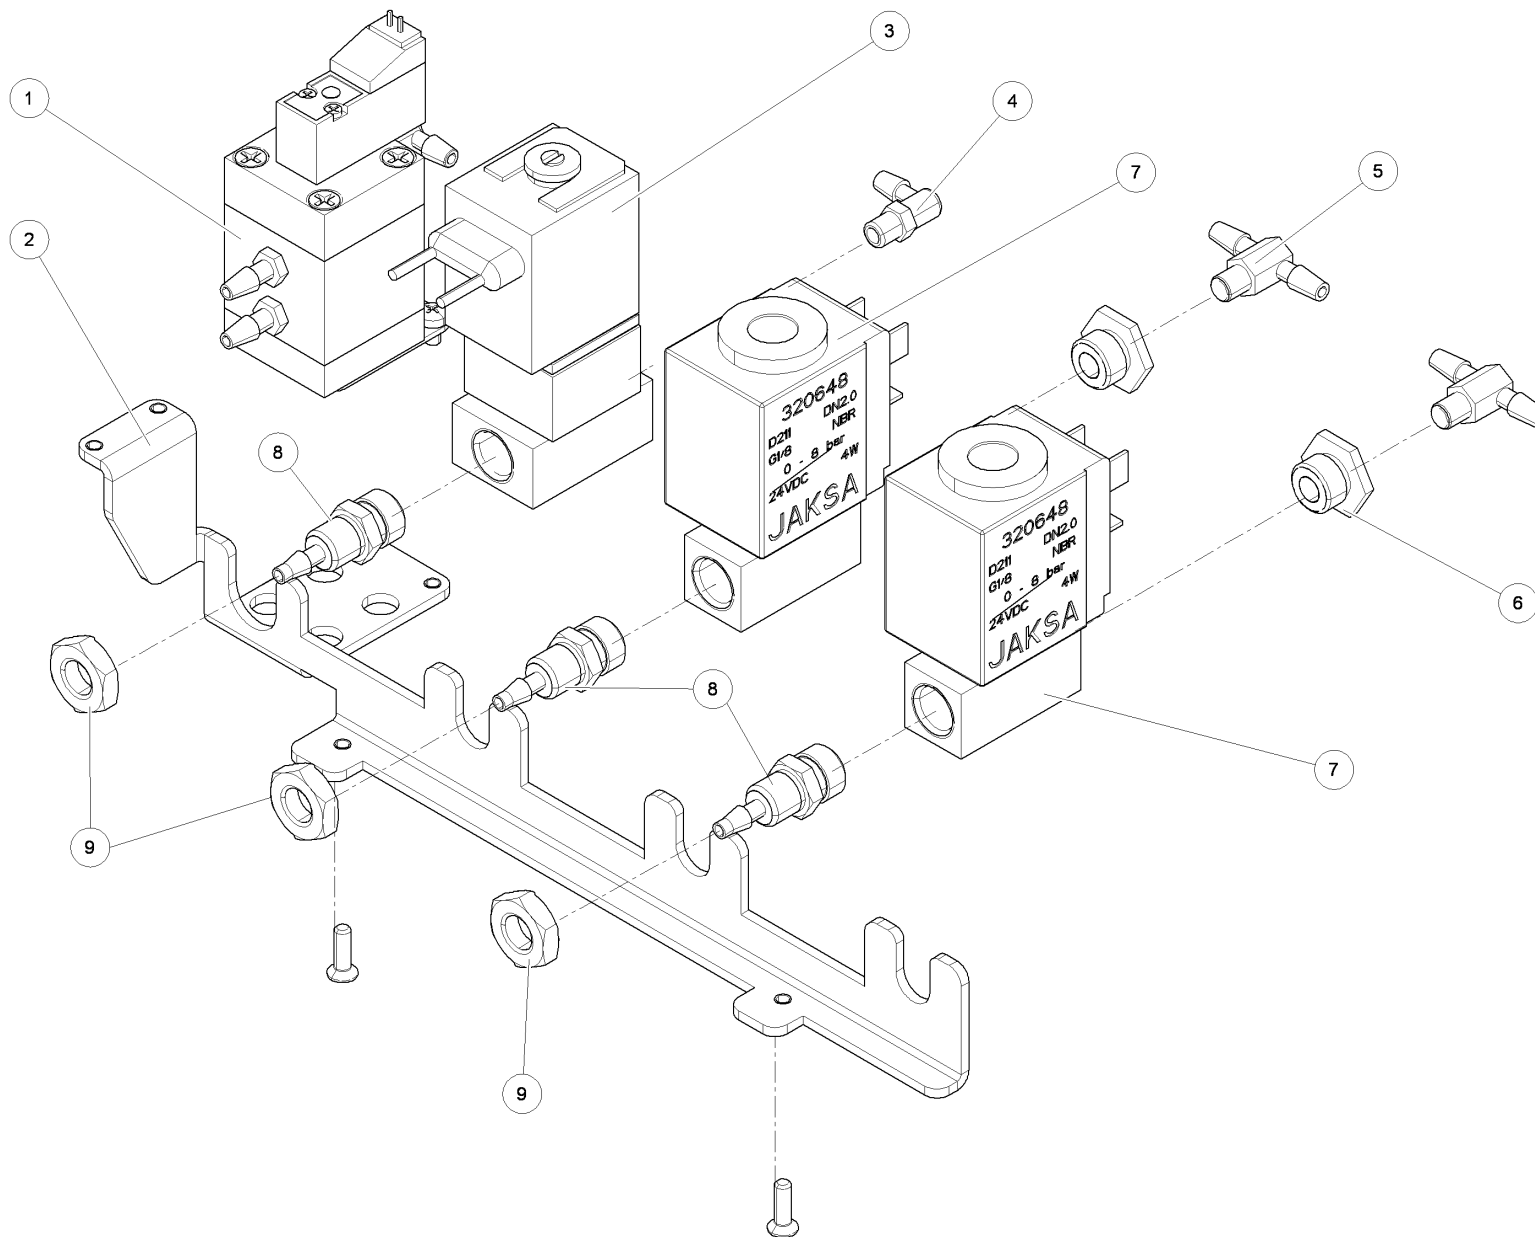

KATALÓG NÁHRADNÝCH DIELOV CHIRANA CHEESE EASY

Item	Ord.number	Name
1	J11435002201	BATERIA VODNA I.-EA
2	E11480006400	DRZIAK VENTILOV EASY
3	49600229	VENTIL JAKSA 320687 PROPORC.
4	57600439	SPOJKA 081032KM12N
5	57600472	SPOJKA 0512TBR032N
6	J11473007400	REDUKCIA 1/8-M5
7	49600239	VENTIL JAKSA 324663 2CESTNY
8	V12245007400	NATRUBOK 1/8 EA
9	46560080	MATICA NIZKA M8

BATERIA S PROPOR.VENTILOM-EA - J11552002301 NEW VERSION SINCE MARCH 2013