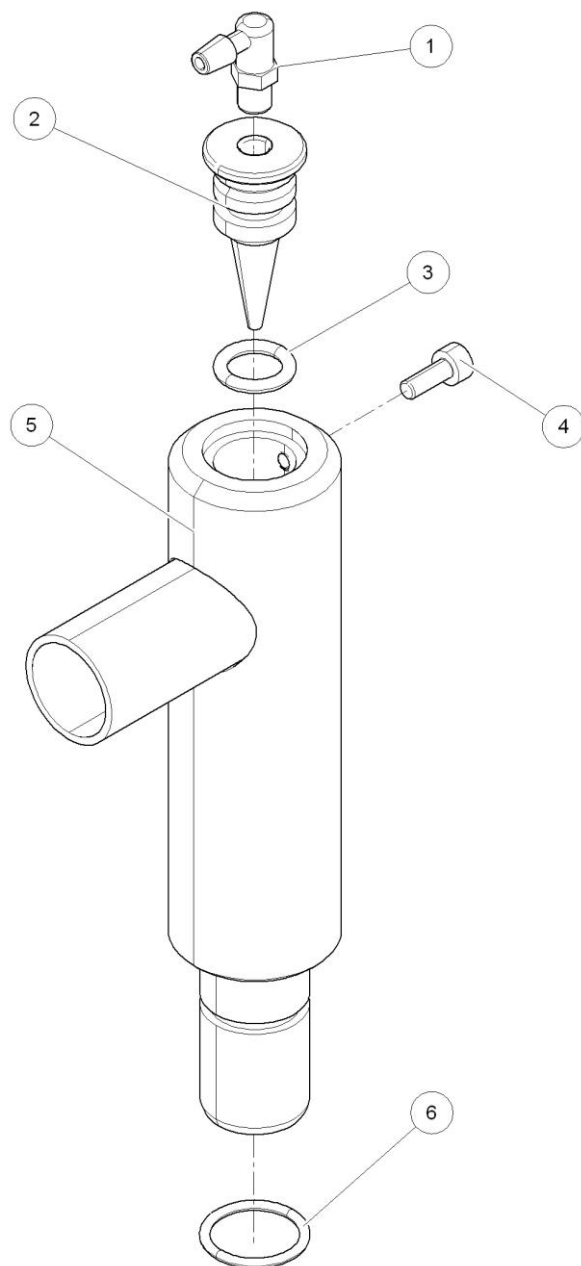

KATALÓG NÁHRADNÝCH DIELOV CHIRANA CHEESE EASY

Item	Ord.number	Name
1	57600439	SPOJKA 081032KM12N
2	277255040000	HORNY DIEĽ
3	31304060	KRUZOK O GUM.P12X8
4	46650309	SKRUTKA VNUT.6HR.M3X8
5	071269940000	SPODNY DIEĽ KOMPLET
6	31304356	KRUZOK O NBR 70 P13X1,5

VZDUCHOVÝ EJEKTOR ODSAVACKÝ - 05128264000