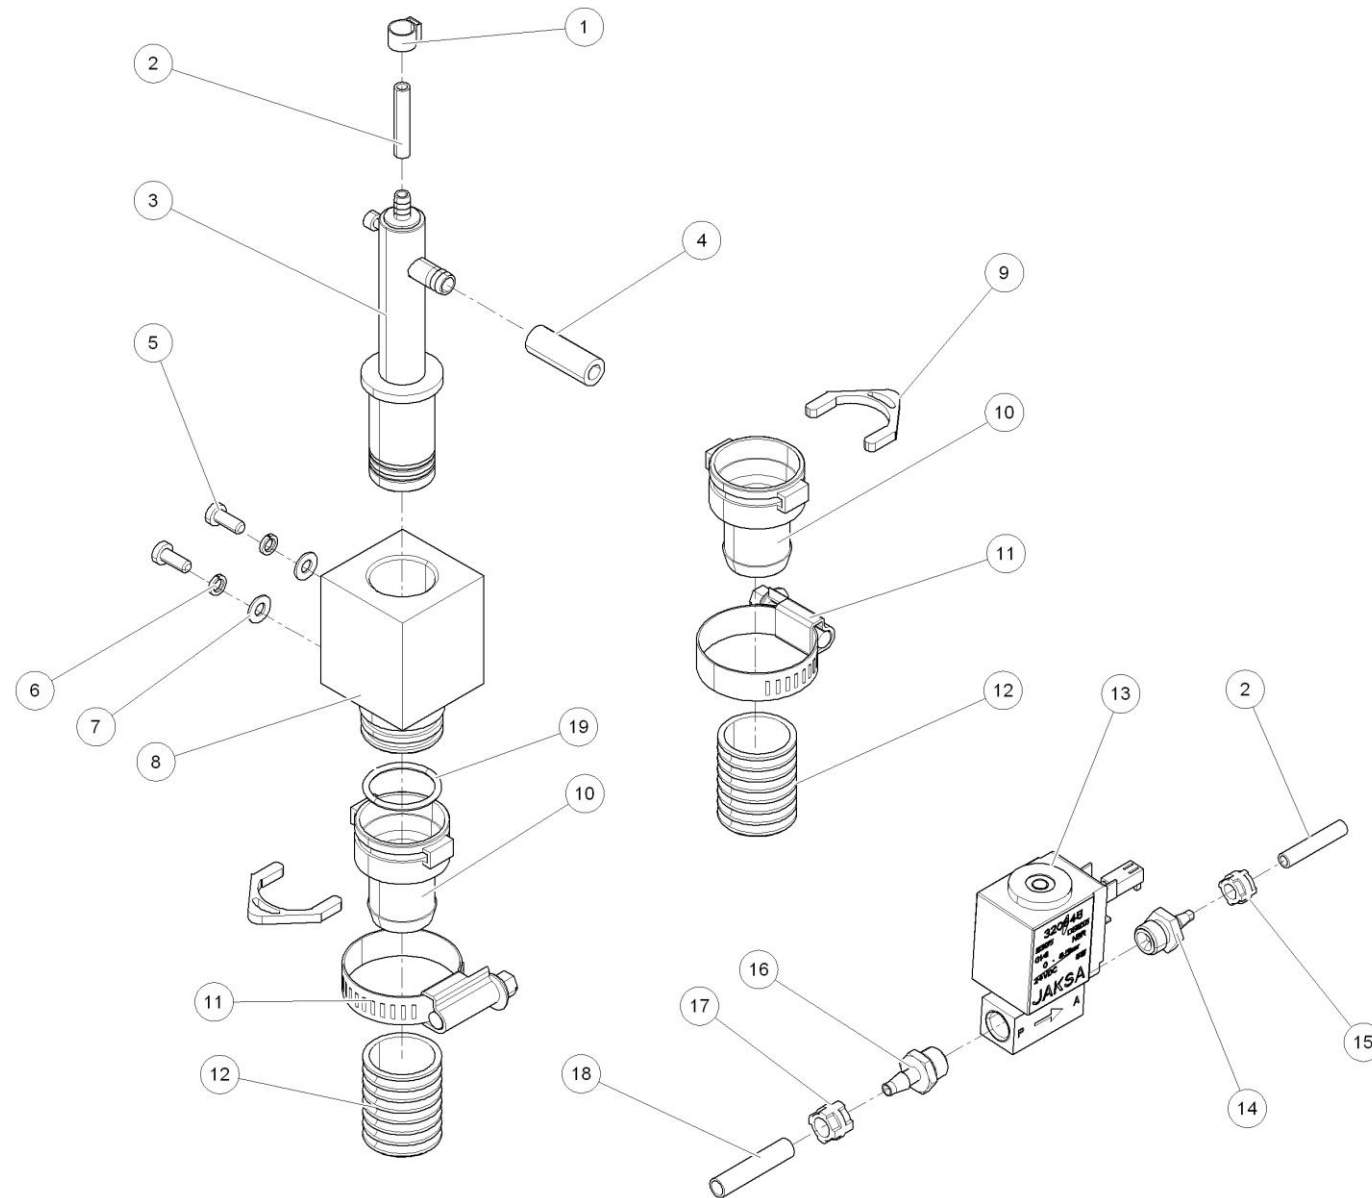

VZDUCHOVY EJEKTOR-MINI - 031274630001

KATALÓG NÁHRADNÝCH DIELOV CHIRANA CHEESE EASY

Item	Ord.number	Name
1	56510164	SPONA OETIKER 07,5GER JEDNOUSKOVA
2	57600459	HADICKA 1/8"-3/16" modr
3	031274630001	VZDUCHOVY EJEKTOR-MINI
4	31149106	HADICA SILIKON.P5/9 5106
5	45350410	SKRUTKA VALC.M4X10
6	48300041	PODLOZKA PRUZNA P4,1
7	48010043	PODLOZKA P4,3
8	V09602007402	NOSIC EJEKTORA (AIR, H2O)
9	57600847	KRUZOK POISTNY P20
10	57600857	REDUKCIA IV. P20
11	56510162	SPONA K 20-32 W2
12	31122934	HADICA OREDA S120-20 BIELA
13	49600239	VENTIL JAKSA 324663 2CESTNY
14	J11459007400	NATRUBOK 1/8 EA
15	57600458	KRUZOK POISTNY 01LS0187N
16	J11472007400	NATRUBOK 1/8 EA-2
17	57600453	KRUZOK POISTNY 01LS0250N
18	57600461	HADICKA 3/16"-1/4" modr
19	31304008	KRUZOK O GUM.P20X2

ODSLINOVAC AIR KOMPLET EASY - V11064002201