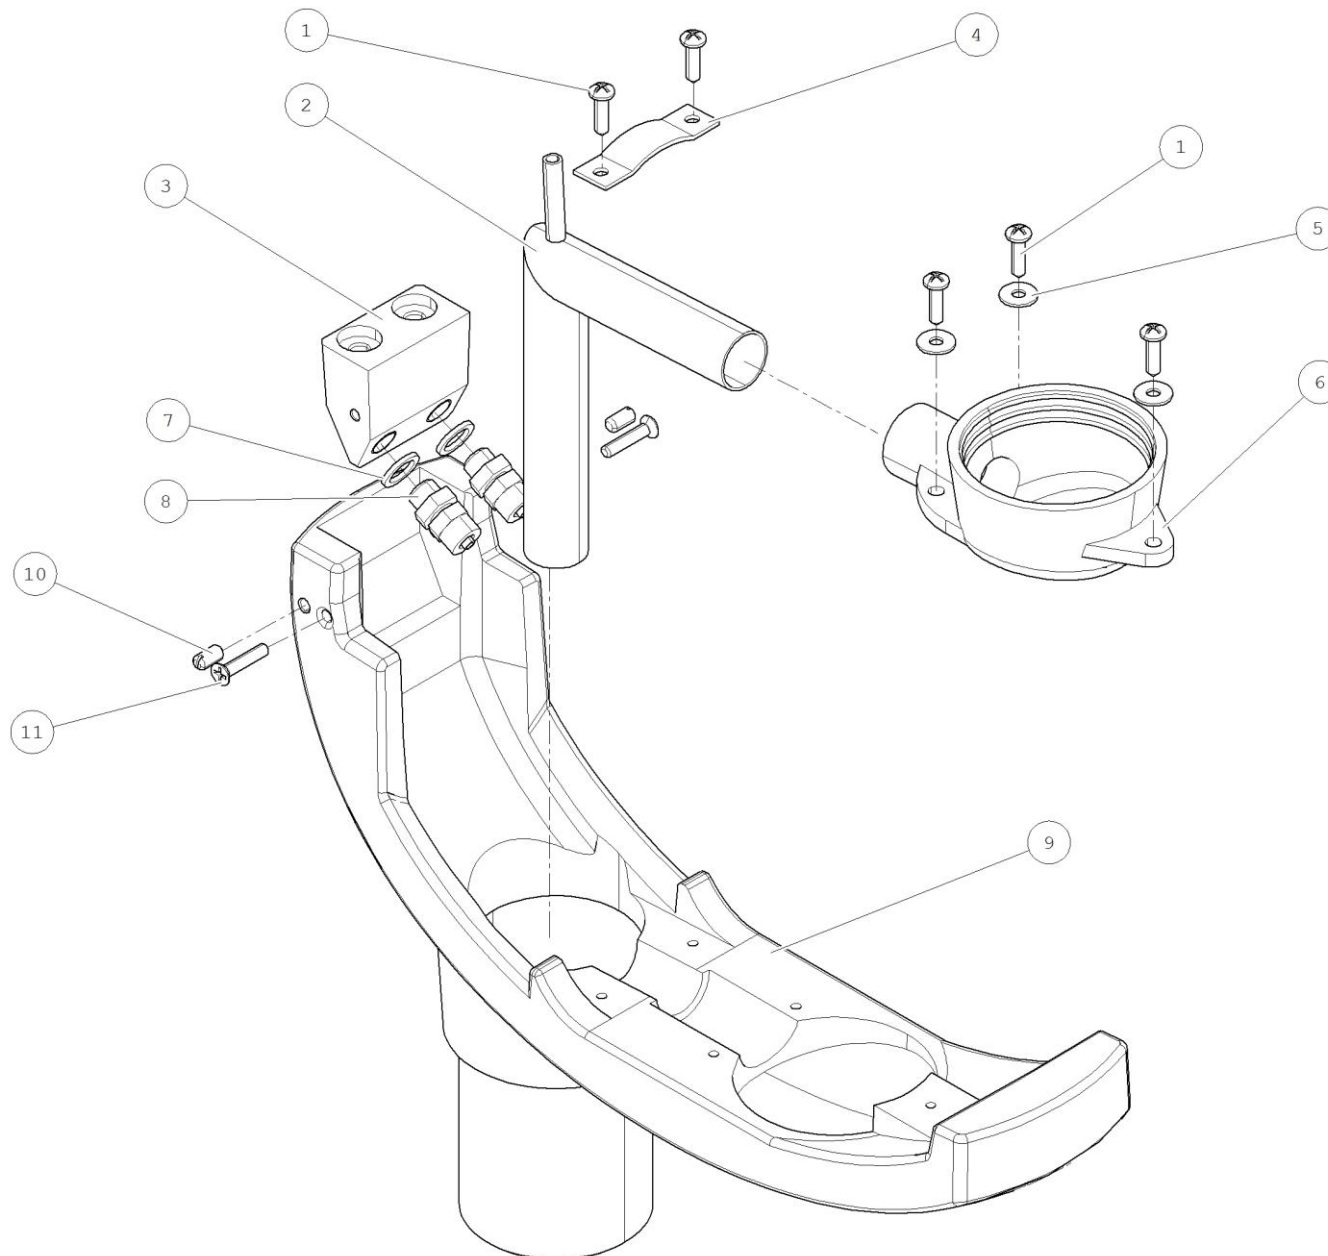

KATALÓG NÁHRADNÝCH DIELOV CHIRANA CHEESE EASY

Item	Ord.number	Name
1	40520002	SKRUTKA DO PL.ST4,2X16
2	M08207004400	KOLENO ODPADU KOMPLET
3	M08205007300	KOCKA PLNICA
4	353266640000	PRICHYTKA
5	43020043	PODLOZKA P4,3-Zn
6	M08194007300	HRDLO GUMOVE-UPRAVA
7	57600227	KRUZOK TESNIACI G1/8"
8	57600260	SKRUTKOVANIE PRIAME VALCOVE
9	M08196007300	RAMENO PLUV.MISY-UPRAVA
10	45920511	SKRUTKA NASTAV.M5X10 POLYAMID
11	45370420	SKRUTKA ZAP.M4X20