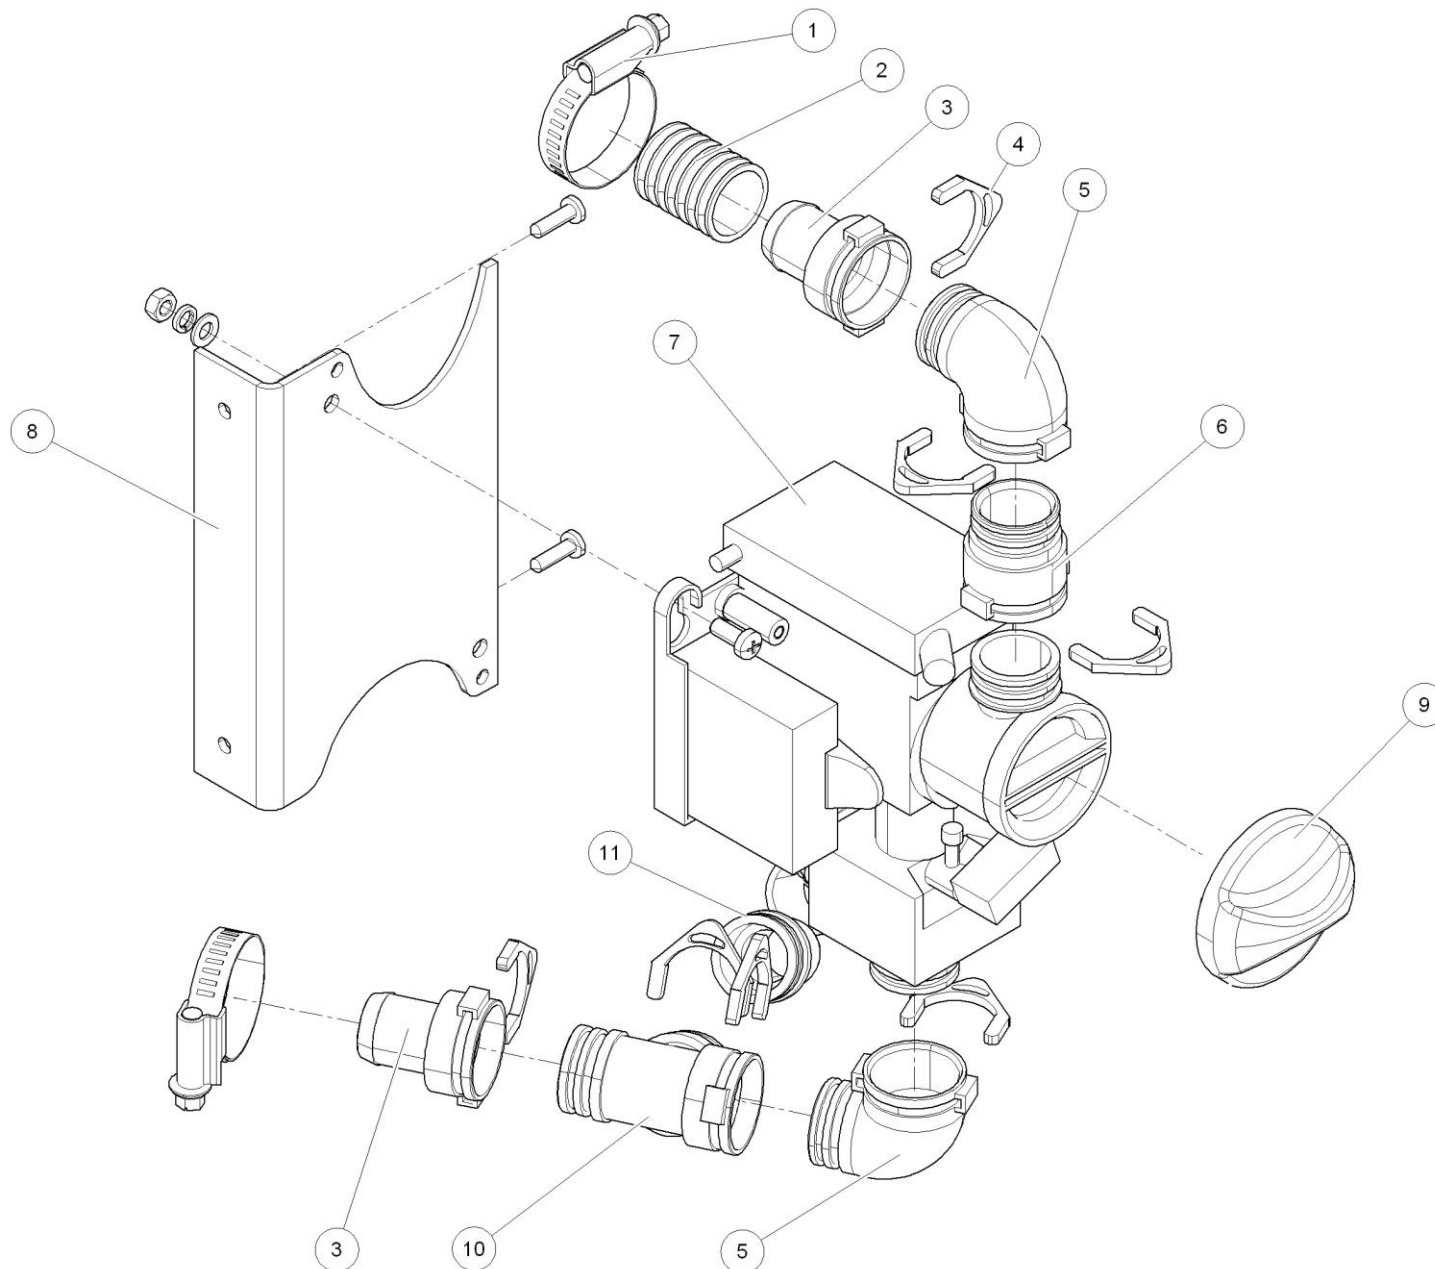

VODNY EJEKTOR I.-KOMPLET - 031270940002

KATALÓG NÁHRADNÝCH DIELOV CHIRANA CHEESE EASY

Item	Ord.number	Name
1	56510162	SPONA K 20-32 W2
2	31122934	HADICA OREDA S120-20 BIELA
3	57600857	REDUKCIA IV. P20
4	57600847	KRUZOK POISTNY P20
5	57600844	KOLENO 90st.
6	57600821	REDUKCIA
7	57600855	MUNDSPULBECKENVENTIL
8	V11002006300	DRZIAK MSBV EASY
9	57600829	DURR CONNECT ROTACNE KOLIECKO
10	57600845	T-ROZVODKA
11	57600854	REDUKCIA III. P20

DURR MSBV EASY - V11001002201