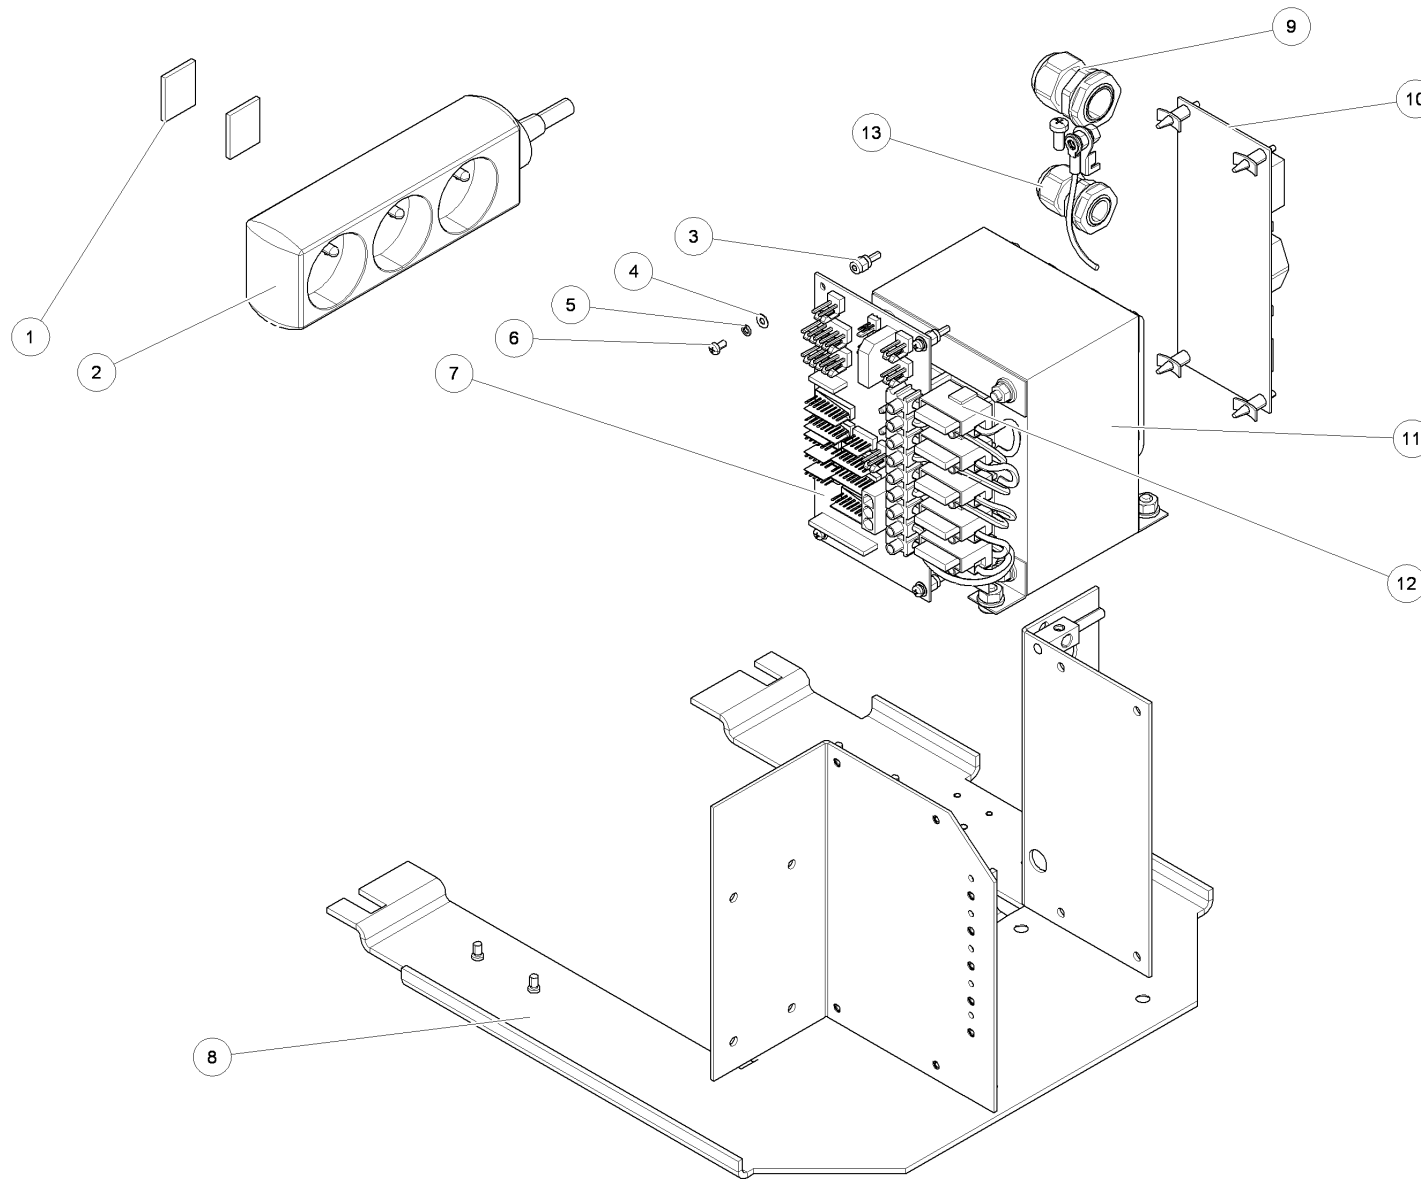

MONITOR CHIRANA S KAMEROU –CHEESE - C11715002201

KATALÓG NÁHRADNÝCH DIELOV CHIRANA CHEESE EASY

Item	Ord.number	Name
1	033284130001	ROZVOD VODY S FILTROM
2	V09629002301	OHRIEVAC VODY TLAKOVY KOMPLET
3	051295340001	DRZIAK ZDROJA MONITORA
4	V11895002203	SKRINA PRIV-ELEKTROBLOK EASY
5	033284030005	ROZVOD VZDUCHU-CHEESE E
6	40220004	MATICA KRIDL.M4
7	43020043	PODLOZKA P4,3
8	V10850002301	ROZVOD VODY JEDNODUCHY

SKRINA PRIVODNA CHEESE EASY - V11081002201

KATALÓG NÁHRADNÝCH DIELOV CHIRANA CHEESE EASY

Item	Ord.number	Name
1	30422125	DUAL LOCK SJ356D 25X5000
2	87520101	ZASUVKA 3x E03 P0300
3	84141061	STLPIK DISTANCNY KDA 6 M3X08
4	48010064	PODLOZKA P6,4
5	48300031	PODLOZKA PRUZNA P3,1
6	45350306	SKRUTKA VALC.M3X6-4.8
7	Q11820002301	SPOJ PLOSNY SESB
8	V11896004301	ZAKLADNA SKRINE PRIV. E-ZVARENEC
9	84031133	VYVODKA KABEL.SYNTEC M20x1,5
10	Q09810002301	SPOJ PLOSNY MPB
11	80510085	TRANSFORMATOR 9WN 1401.01
12	82280301	SVORKOVNICA 1P.S POIST.PUZDROM