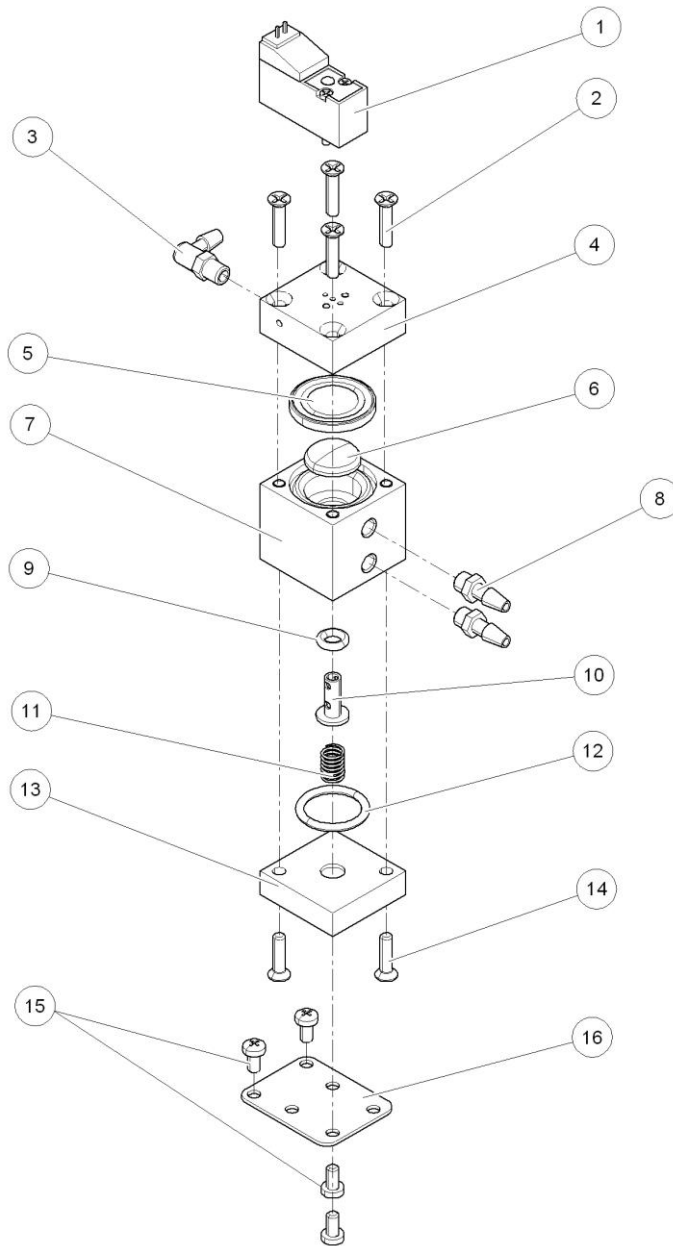

BATERIA EA - J11551002301

KATALÓG NÁHRADNÝCH DIELOV CHIRANA CHEESE EASY

Item	Ord.number	Name
1	46560080	MATICA NIZKA M8
2	V12245007400	NATRUBOK 1/8 EA - M8
3	J11477007300	ROZVOD BRZDY-EA
4	49600253	MIKROVENTIL NO 10mm 3/2 24VDC
5	57600439	SPOJKA 081032KM12N
6	45350306	SKRUTKA VALC.M3X6-4.8
7	E11492006400	DRZIAK ROZVODU BRZDY-EA

ROZVOD BRZDY KOMPLET-EA - J11478002401

KATALÓG NÁHRADNÝCH DIELOV CHIRANA CHEESE EASY

Item	Ord.number	Name
1	49600255	MIKROVENTIL 10mm 3/2 24VDC
2	45370314	SKRUTKA ZAP.M3X14
3	57600439	SPOJKA 081032KM12N
4	J08115007300	VEKO TELESA W
5	31142199	MEMBRANA PRE 'E90'
6	745260440000	CIAPKA - UPRAVA
7	J10430007200	TELESO BATERIE VODNEJ I.-EA
8	57600437	SPOJKA 011032FA12N
9	31308004	KRUZOK O GUM.P8X4
10	186250840000	OSKA
11	562250240000	PRUZINA
12	31304155	KRUZOK O GUM.P18X14
13	J10432007400	PRIRUBA VENTILU VODNEHO-EA
14	45370312	SKRUTKA ZAP.M3X12
15	45350305	SKRUTKA VALC.M3X5
16	E11491006400	DRZIAK BATERIE VODNEJ I.-EA