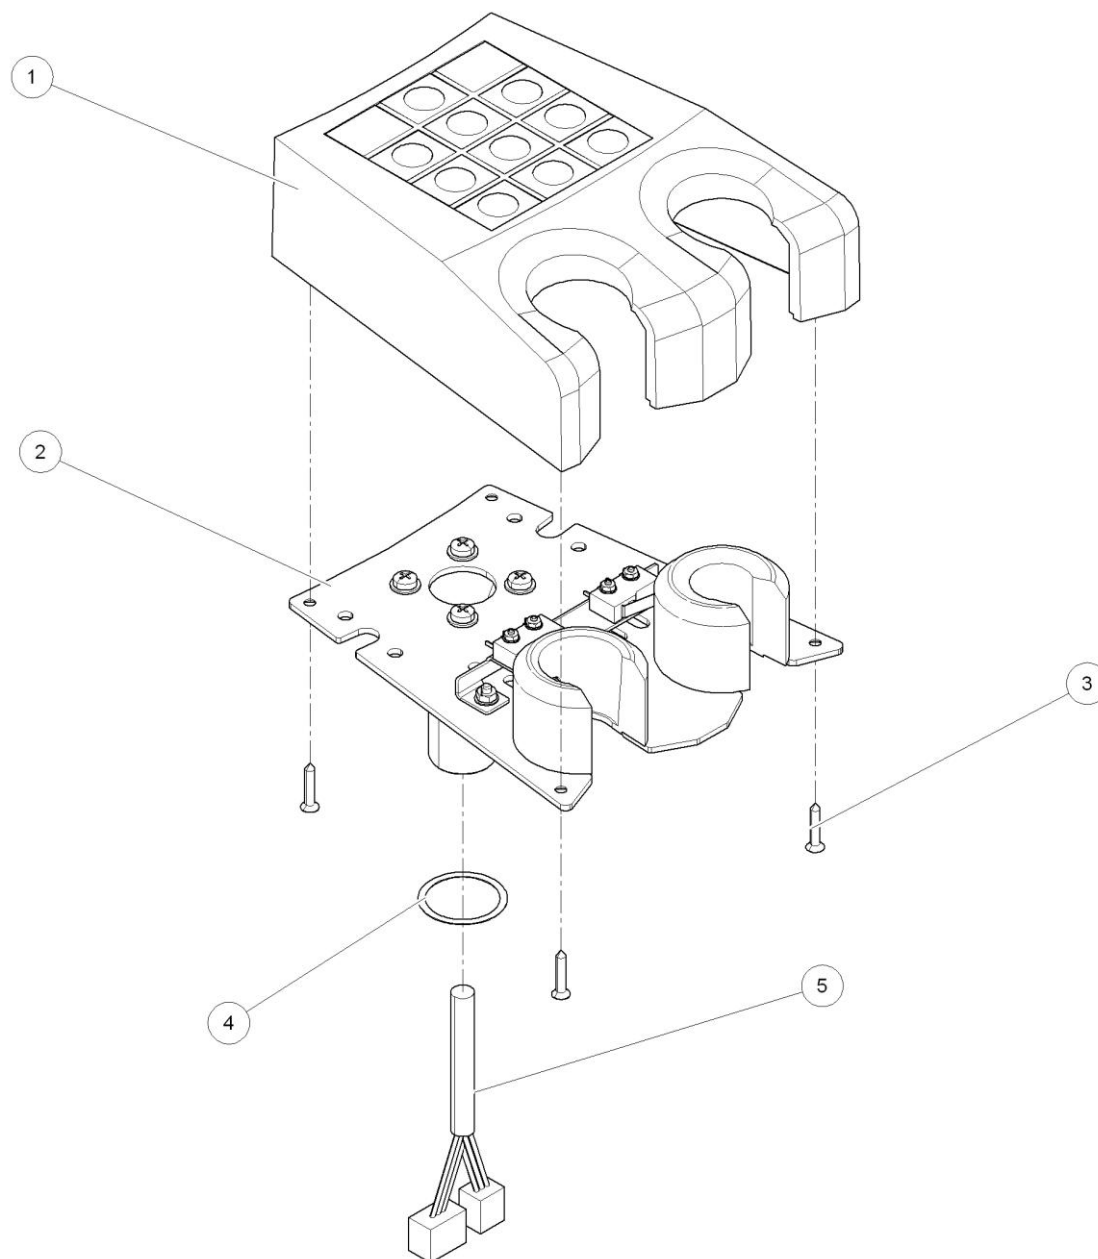

KATALÓG NÁHRADNÝCH DIELOV CHIRANA CHEESE EASY

Item	Ord.number	Name
1	E11421002401	KRYT SA S OVLADANIM KOMPLET PRE EASY
2	E11428002301	STOLIK ASISTENTA 2N-ZAKLAD
3	40552916	SKRUTKA DO PL.ST2,9X16
4	C08078007400	KRUZOK KLZNY 22x26
5	Q11750002201	KABELAZ SESK-SEBS I=740

STOLIK ASISTENTA 2N-KOMPLET - E11423002401