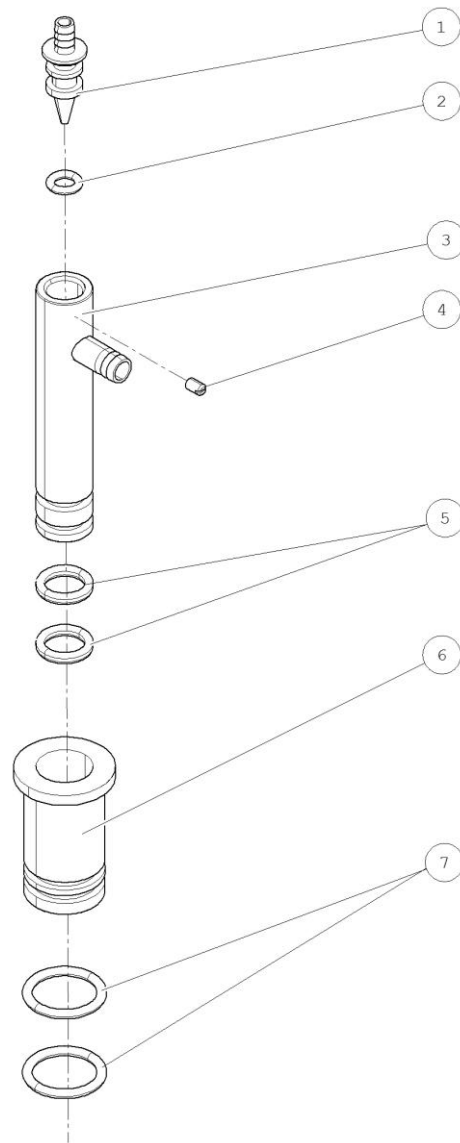

KATALÓG NÁHRADNÝCH DIELOV CHIRANA CHEESE EASY

Item	Ord.number	Name
1	287255040000	TRYSKA
2	31308011	KRUZOK O GUM.P9X5
3	071269440000	DYZA 2 KOMPL.
4	46650309	SKRUTKA VNUT.6HR.M3X8
5	31304160	KRUZOK O GUM.P14X10
6	747292540000	PUZDRO EJEKTORA
7	31304151	KRUZOK O GUM.P20X16