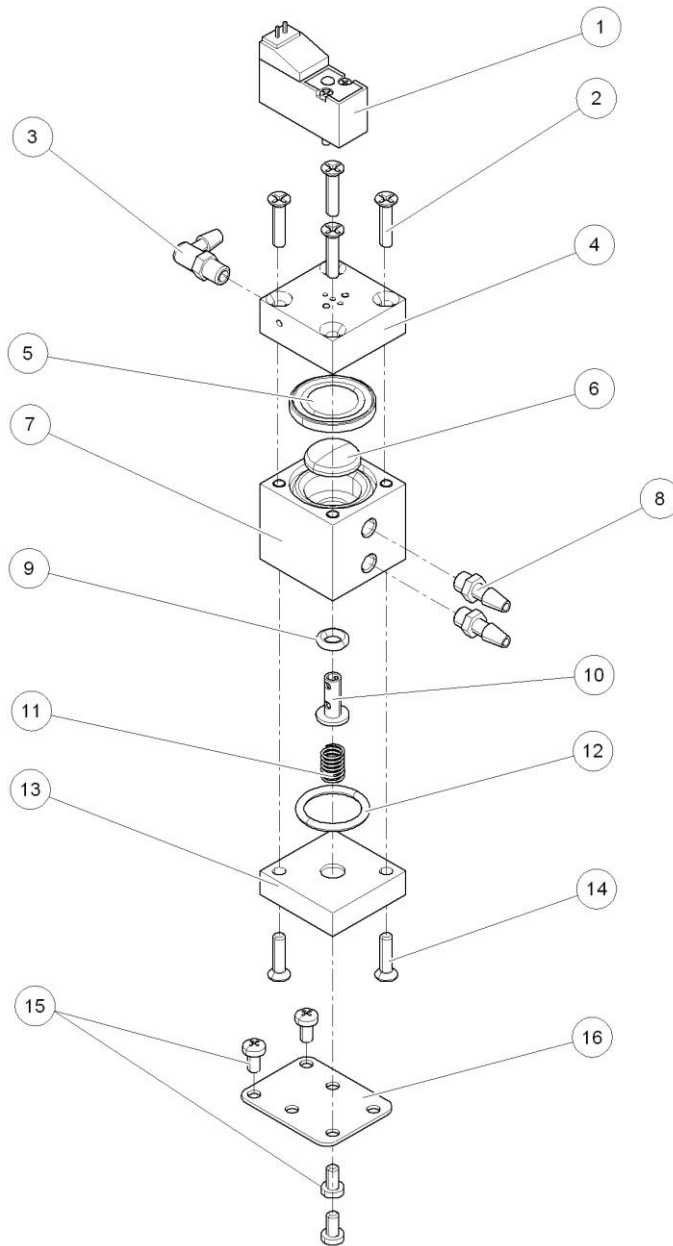

KATALÓG NÁHRADNÝCH DIELOV CHIRANA CHEESE EASY

Item	Ord.number	Name
1	49600255	MIKROVENTIL 10mm 3/2 24VDC
2	45370314	SKRUTKA ZAP.M3X14
3	57600439	SPOJKA 081032KM12N
4	J08115007300	VEKO TELESA W
5	31142199	MEMBRANA PRE 'E90'
6	745260440000	CIAPKA - UPRAVA
7	J10430007200	TELESO BATERIE VODNEJ I.-EA
8	C05604007400	NATRUBOK M5/P5
9	31308004	KRUZOK O GUM.P8X4
10	186250840000	OSKA
11	562250240000	PRUZINA
12	31304155	KRUZOK O GUM.P18X14
13	J10432007400	PRIRUBA VENTILU VODNEHO-EA
14	45370312	SKRUTKA ZAP.M3X12
15	45350305	SKRUTKA VALC.M3X5
16	E11491006400	DRZIAK BATERIE VODNEJ I.-EA

BATERIA VODNA I.-EA - J11435002201 - NEW VERSION SINCE OCTOBER 2013