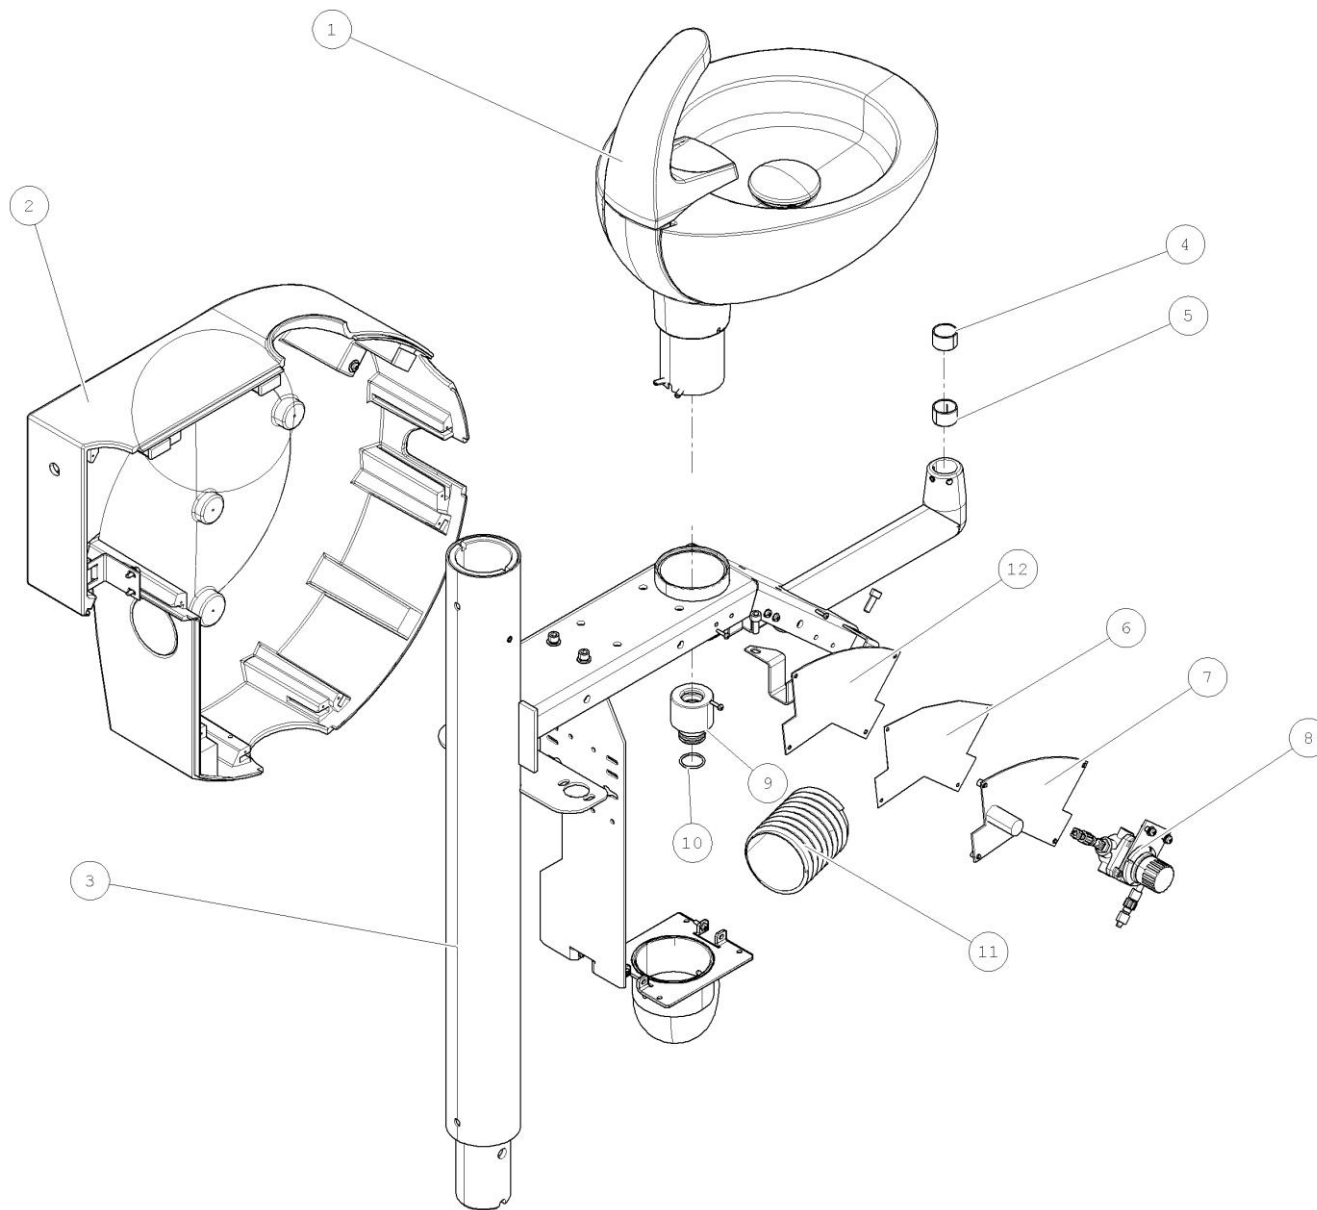

BLOK PLUVADLA EASY - V11051002101

KATALÓG NÁHRADNÝCH DIELOV CHIRANA CHEESE EASY

Item	Ord.number	Name
1	M08191002301	MISA PLUV.KOMPLET
2	V11077002201	KRYT BP EASY LAVY KOMPLET
3	V11006004201	RAM BP EASY ZVARENEC
4	57600199	PUZDRO ZAKRUZOVANE 2015KU
5	C09153007400	KU2015-UPRAVA
6	V12249007300	PODLOZKA SEBS 2
7	Q12806002201	SPOJ PLOSNY SEBS2
8	V11056002301	REGULATOR AIR KOMPLET EASY
9	V07333007400	TOCNICA PLUVADLOVEJ MISY
10	31304008	KRUZOK O GUM.P20X2
11	31122935	HADICA OREDA S120-63 SEDA
12	V12239004300	DRZIAK SEBS 2 KOMPLET

BLOK PLUVADLA EASY - V11051002101 NEW VERSION SINCE JANUARY 2013