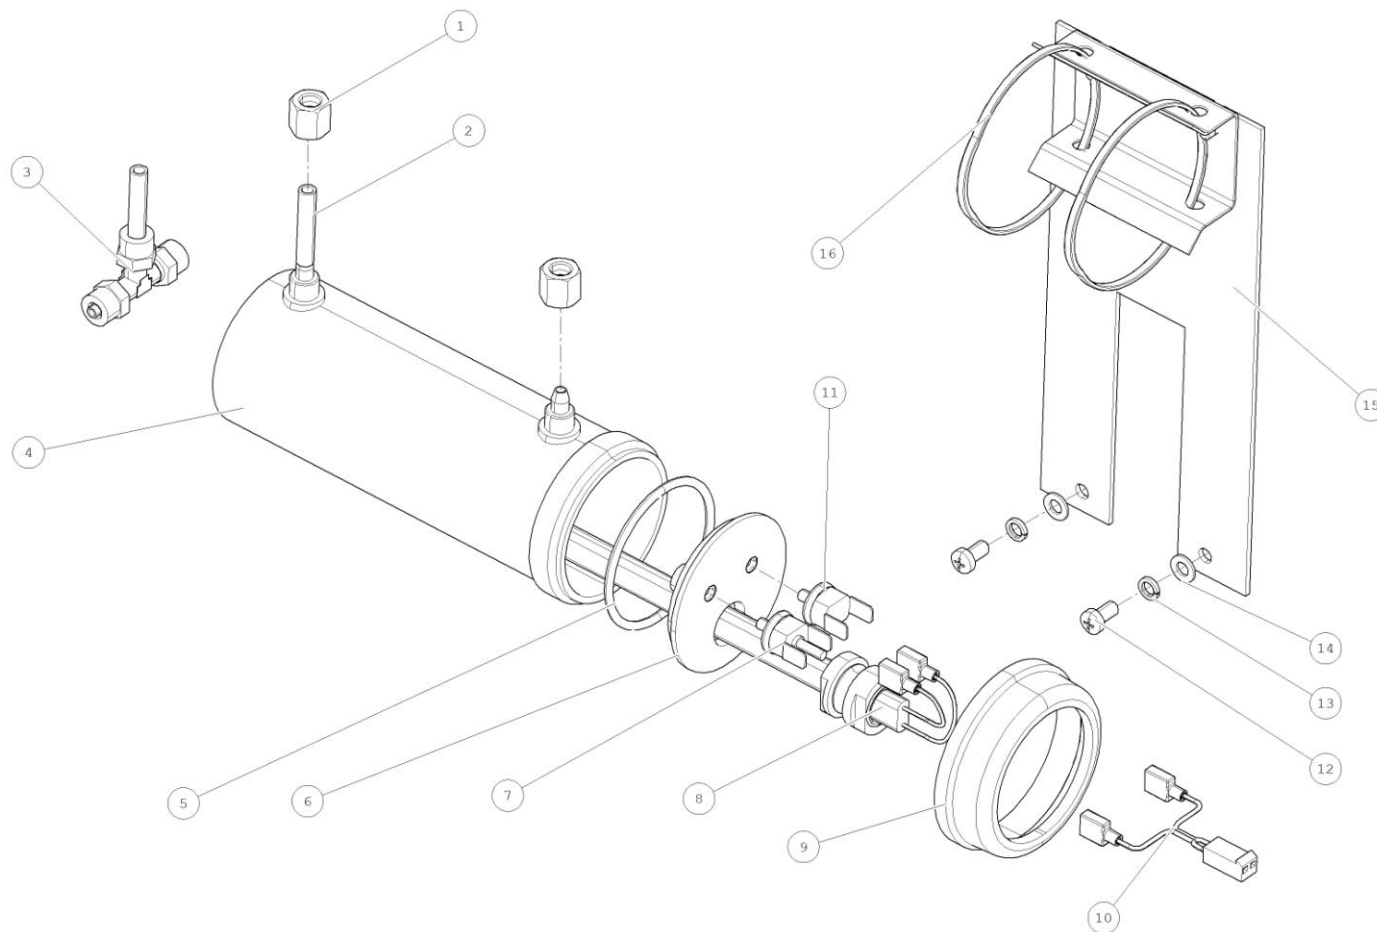

ROZVOD VODY JEDNODUCHY - V10850002301

KATALÓG NÁHRADNÝCH DIELOV CHIRANA CHEESE EASY

Item	Ord.number	Name
1	193253940000	MATICA M 10
2	31122972	HADICA PUR TPU 0640 ZELENA
3	57600255	T-SKRUTKOVANIE HADIC.6/4
4	747273940000	VALEC KOTLIKA - UPRAVA
5	31304040	KRUZOK O GUM.P50X3
6	157250540000	VEKO
7	88510038	OCHRANA TEPEL.KB 342 047+-0,3
8	057284840000	VYHREVNE TELESO KOMPLET
9	747273640000	MATICA M60X1,5 UPRAVA
10	Q09705002400	KABELAZ TLAKOVEHO OHRIEVACA VODY
11	88510039	TERMOSTAT KO 340 040+-0,3 B
12	45350510	SKRUTKA VALC.M5X10
13	48300051	PODLOZKA PRUZNA P5,1-Zn
14	48010053	PODLOZKA P5,3-Zn
15	V08555006300	NOSIC OHRIEVACA VODY TLAKOVEHO
16	84142039	PASIK STAHOVACI LPR3025

OHRIEVAC VODY TLAKOVY KOMPLET - V09629002301