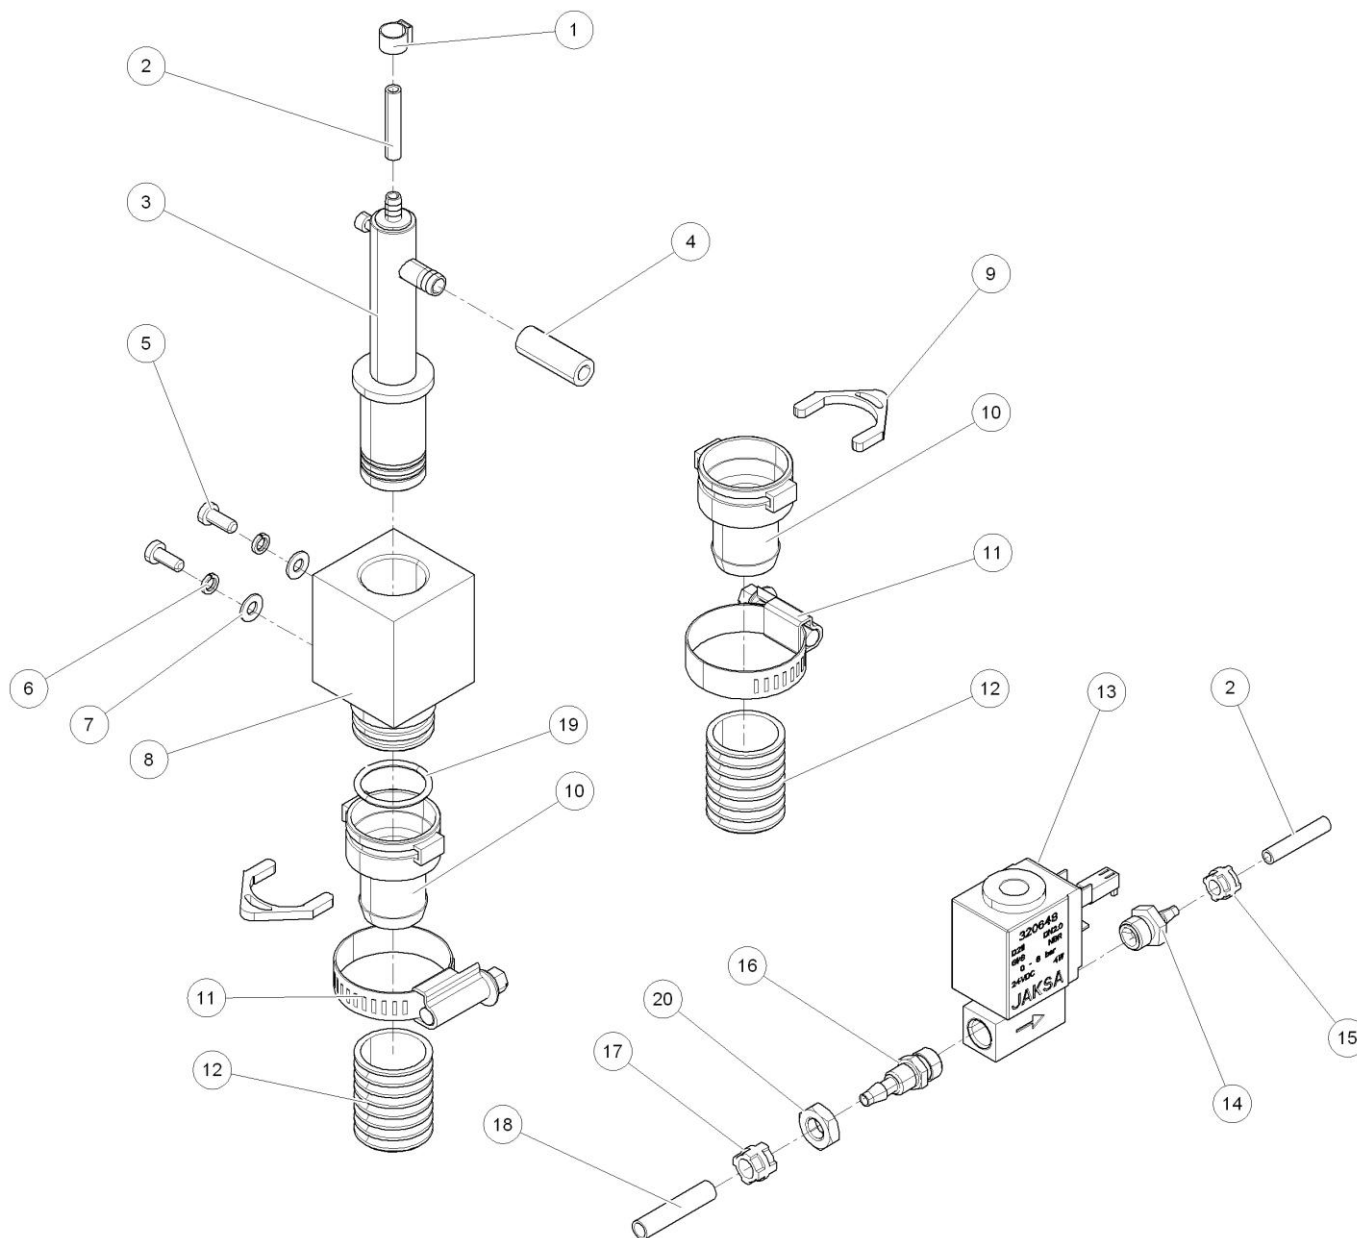

ODSLINOVAC AIR KOMPLET EASY - V11064002201

KATALÓG NÁHRADNÝCH DIELOV CHIRANA CHEESE EASY

Item	Ord.number	Name
1	56510164	SPONA OETIKER 07,5GER JEDNOUSKOVA
2	57600459	HADICKA 1/8"-3/16" modr
3	031274630001	VZDUCHOVY EJEKTOR-MINI
4	31149106	HADICA SILIKON.P5/9 5106
5	45350410	SKRUTKA VALC.M4X10
6	48300041	PODLOZKA PRUZNA P4,1
7	48010043	PODLOZKA P4,3
8	V09602007402	NOSIC EJEKTORA (AIR, H2O)
9	57600847	KRUZOK POISTNY P20
10	57600857	REDUKCIA IV. P20
11	56510162	SPONA K 20-32 W2
12	31122934	HADICA OREDA S120-20 BIELA
13	49600239	VENTIL JAKSA 324663 2CESTNY
14	J11459007400	NATRUBOK 1/8 EA
15	57600458	KRUZOK POISTNY 01LS0187N
16	V12236007400	NATRUBOK 1/8 EA 2 - M8
17	57600453	KRUZOK POISTNY 01LS0250N
18	57600461	HADICKA 3/16"-1/4" modr
19	31304008	KRUZOK O GUM.P20X2
20	46560080	MATICA NIZKA M8