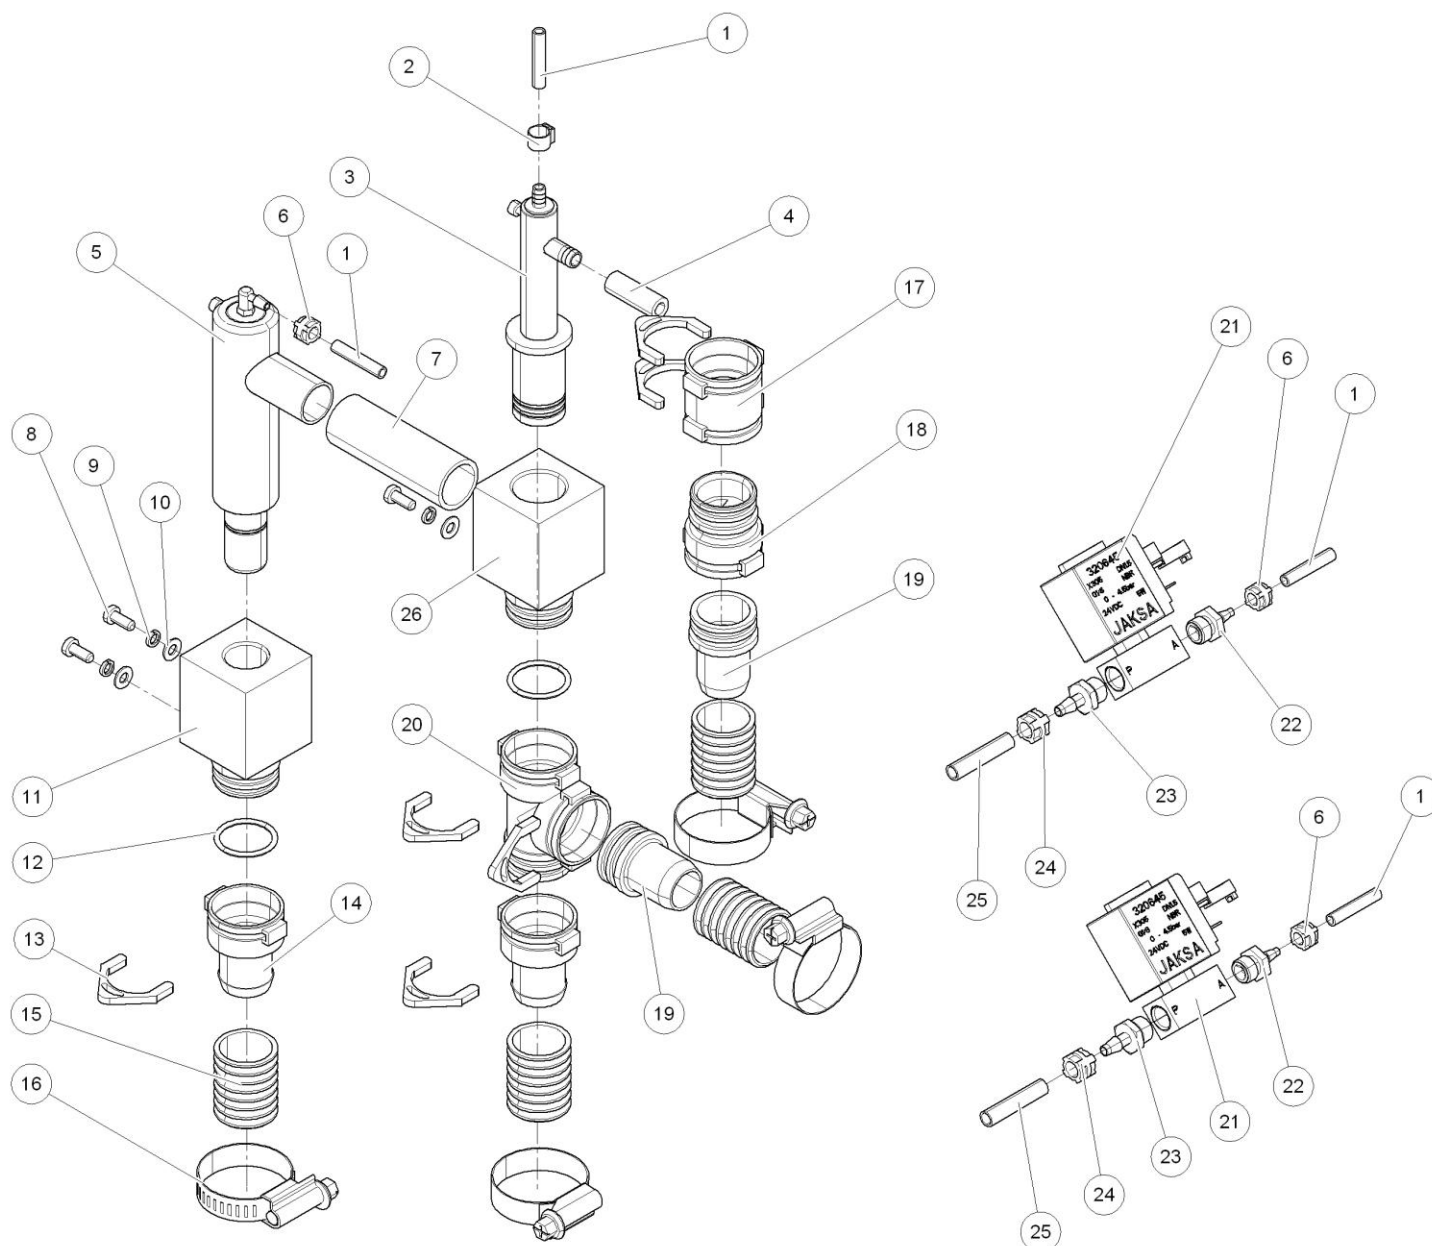

KATALÓG NÁHRADNÝCH DIELOV CHIRANA CHEESE EASY

Item	Ord.number	Name
1	57600459	HADICKA 1/8"-3/16" modra
2	56510164	SPONA OETIKER 07,5GER JEDNOUSKOVA
3	031274630001	VZDUCHOVY EJEKTOR-MINI
4	31149106	HADICA SILIKON.P5/9 5106
5	051282640001	VZDUCHOVY EJEKTOR ODSAVACKY
6	57600458	KRUZOK POISTNY 01LS0187N
7	31122921	HADICA VACUFLEX P17
8	45350410	SKRUTKA VALC.M4X10
9	48300041	PODLOZKA PRUZNA P4,1
10	48010043	PODLOZKA P4,3
11	V09602007402	NOSIC EJEKTORA (AIR, H2O)
12	31304008	KRUZOK O GUM.P20X2
13	57600847	KRUZOK POISTNY P20
14	57600857	REDUKCIA IV. P20
15	31122934	HADICA OREDA S120-20 BIELA
16	56510162	SPONA K 20-32 W2
17	57600837	REDUKCIA VONKAJSIA
18	57600848	VENTIL POISTNY
19	57600854	REDUKCIA III. P20
20	57600845	T-ROZVODKA
21	49600239	VENTIL JAKSA 324663 2CESTNY
22	J11459007400	NATRUBOK 1/8 EA
23	J11472007400	NATRUBOK 1/8 EA-2
24	57600453	KRUZOK POISTNY 01LS0250N
25	57600461	HADICKA 3/16"-1/4" modr
26	V09602007401	NOSIC EJEKTORA ODSAVACKY

ODSAV.EJEKT+ODSLIN.AIR EASY - V11066002201