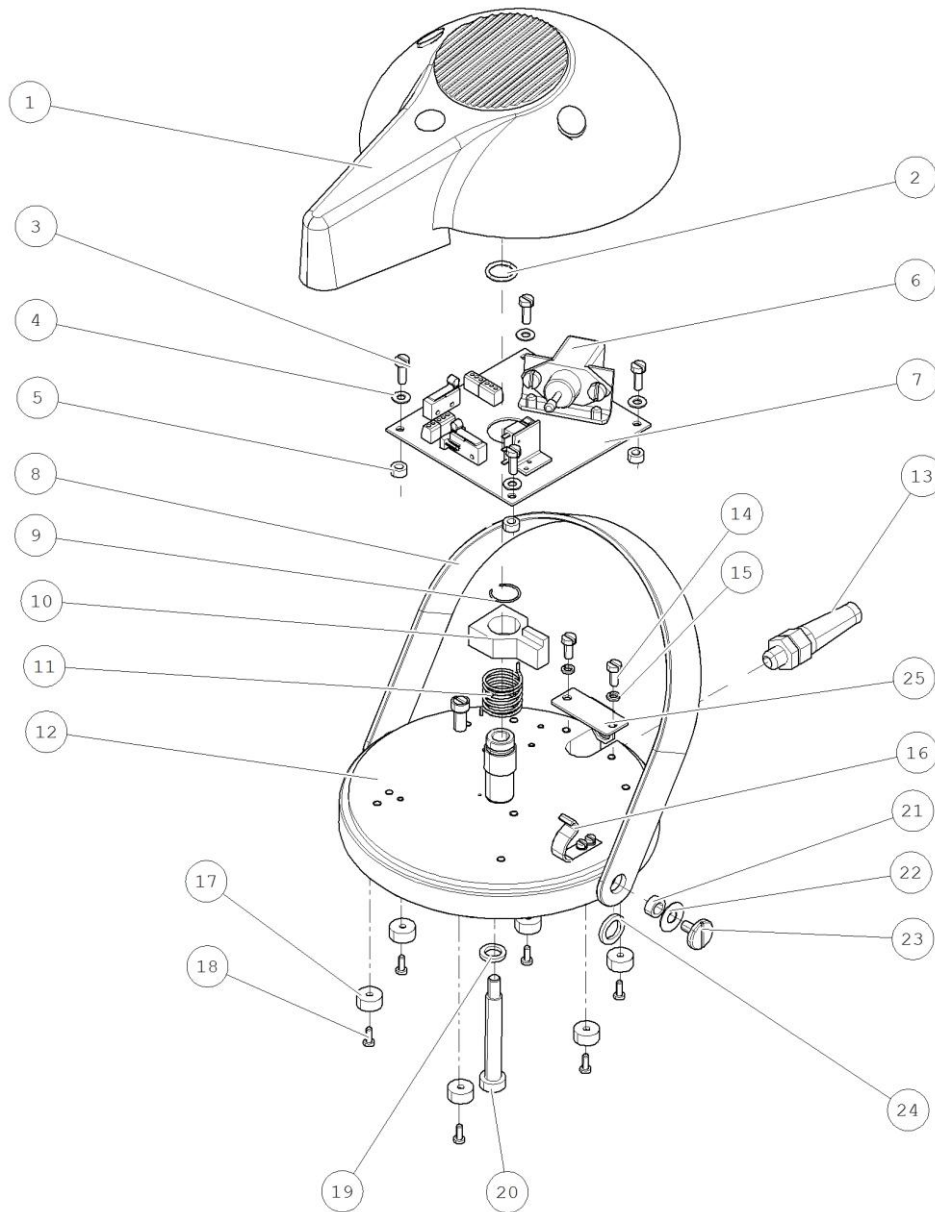

KATALÓG NÁHRADNÝCH DIELOV CHIRANA CHEESE EASY

Item	Ord.number	Name
1	076269340000	VRSOK LEPENIE
2	31304141	KRUZOK O GUM.P16X12
3	45350412	SKRUTKA VALC.M4X12-4.8-H-Zn
4	48300041	PODLOZKA PRUZNA P4,1-Zn
5	745264240000	DISTANCNY STLPIK
6	88030085	SENZOR POZICIE LINEAR.317-780
7	058269020001	SPOJ PLOSNY FS1
8	354285240000	NOSNY OBLUK
9	44140140	KRUZOK POISTNY P14
10	077263140000	PALEC KOMPLET
11	44659104	PRUZINA PALCA
12	071267940000	PODSTAVA II-LISOVANIE
13	81650020	VYVODKA PG7
14	45350406	SKRUTKA VALC.M4X6-4.8-H-Zn
15	48300041	PODLOZKA PRUZNA P4,1-Zn
16	343260980000	PLANZETA
17	31130020	NARAZNIK GUMOVY 13X6X2,5 BIELY
18	45350308	SKRUTKA VALC.M3X8-4.8-H-Zn
19	744258040000	KRUZOK PLSTENNY
20	41660650	SKRUTKA VNUT.6HR.(M6)8X50
21	745271540000	DISTANCNY KRUZOK
22	745271640000	KLZNA PODLOZKA
23	46350510	SKRUTKA M5X10-Zn
24	741259840000	PODLOZKA GUMOVA
25	692263040000	PRICHYTKA KABL. PRECH. PU

NOZNY OVLADAC II – 03326921000