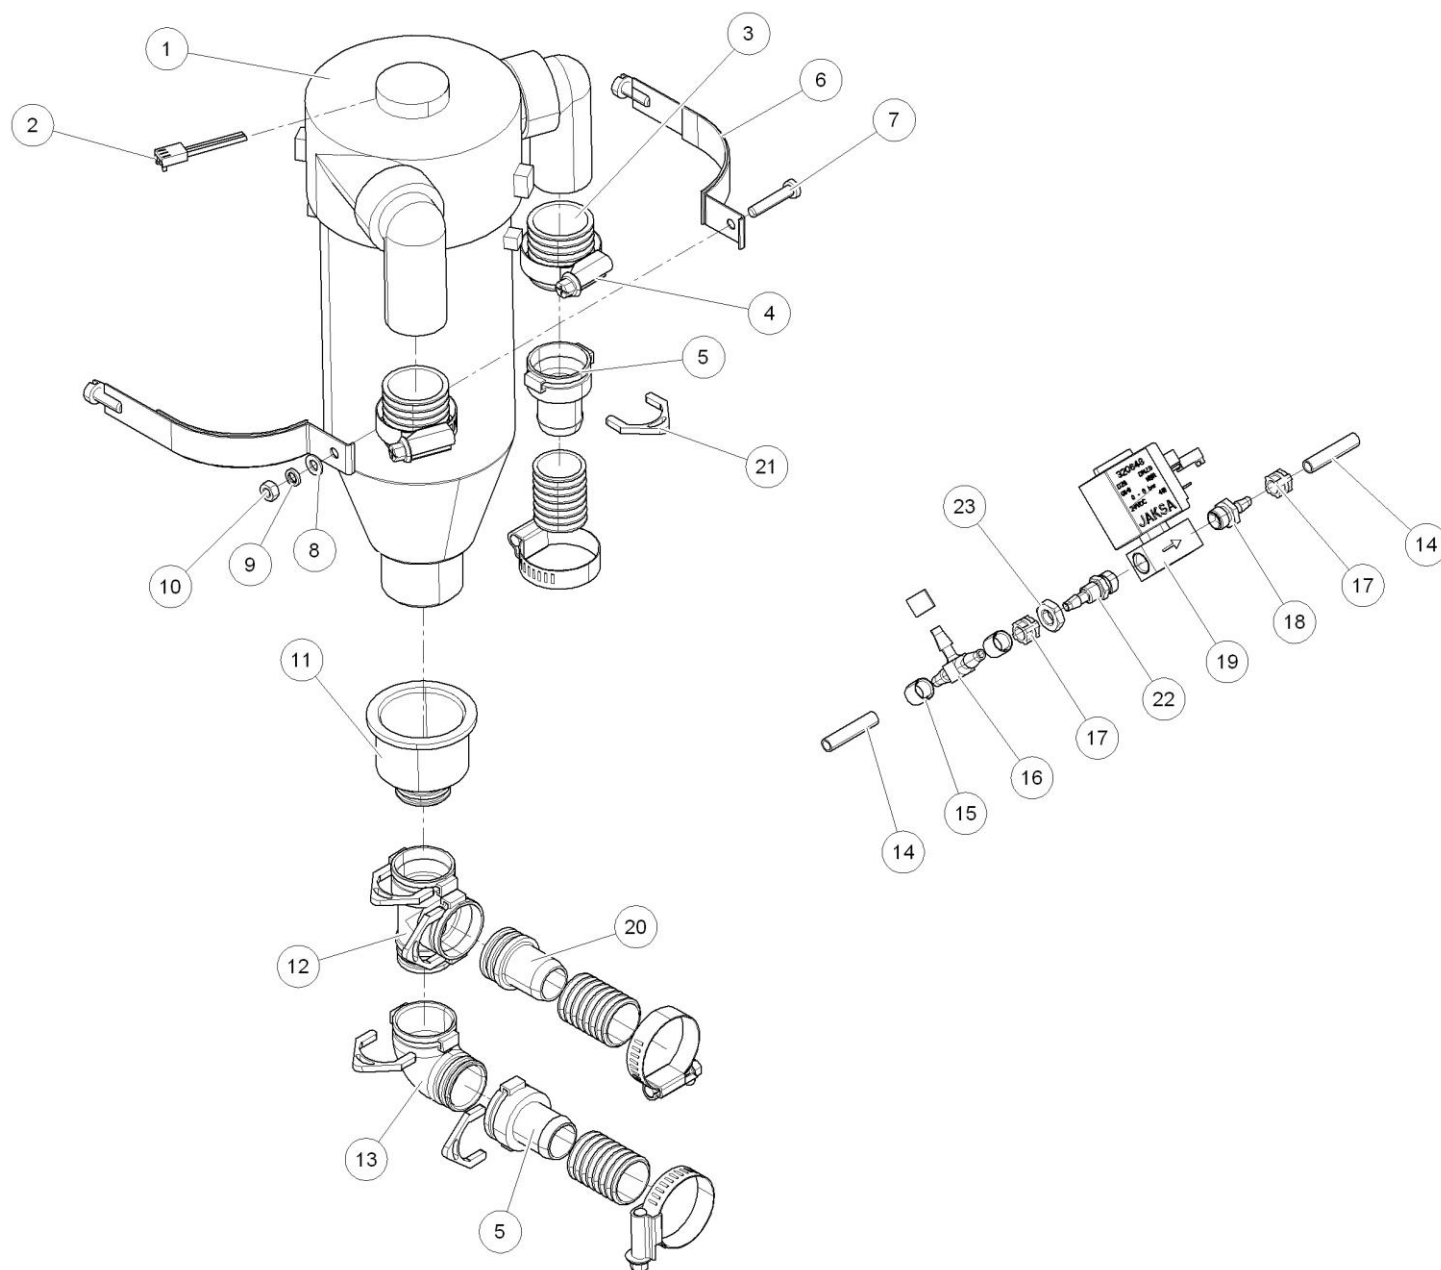

CATTANI ODSAVANIE EASY KOMPLET - V11992002201

KATALÓG NÁHRADNÝCH DIELOV CHIRANA CHEESE EASY

Item	Ord.number	Name
1	57600880	MINI SEPARATOR WITH WASCHING
2	Q09725002400	VODIC PREPOJOVACI CATTANI-MSA
3	31122933	HADICA OREDA S120-25
4	56510162	SPONA K 20-32 W2
5	57600857	REDUKCIA IV. P20
6	076269540000	OPASOK
7	45350525	SKRUTKA VALC.M5X25
8	48010053	PODLOZKA P5,3
9	48300051	PODLOZKA PRUZNA P5,1
10	46550050	MATICA M5
11	V09693007400	REDUKCIA CATTANI VELKA
12	57600845	T-ROZVODKA
13	57600844	KOLENO 90st.
14	57600462	HADICKA 3/16"-1/4" zelena
15	V11052007400	SPOJKA 3/16
16	57600468	T-ROZVOD 3/16"x3/16"x3/16"
17	57600453	KRUZOK POISTNY 01LS0250N
18	J11472007400	NATRUBOK 1/8 EA-2
19	49600239	VENTIL JAKSA 324663 2CESTNY
20	57600854	REDUKCIA III. P20
21	57600847	KRUZOK POISTNY P20
22	V12236007400	NATRUBOK 1/8 EA 2
23	46560080	MATICA NIZKA M8

CATTANI ODSAVANIE EASY KOMPLET - V11992002201 NEW VERSION SINCE DECEMBER 2012