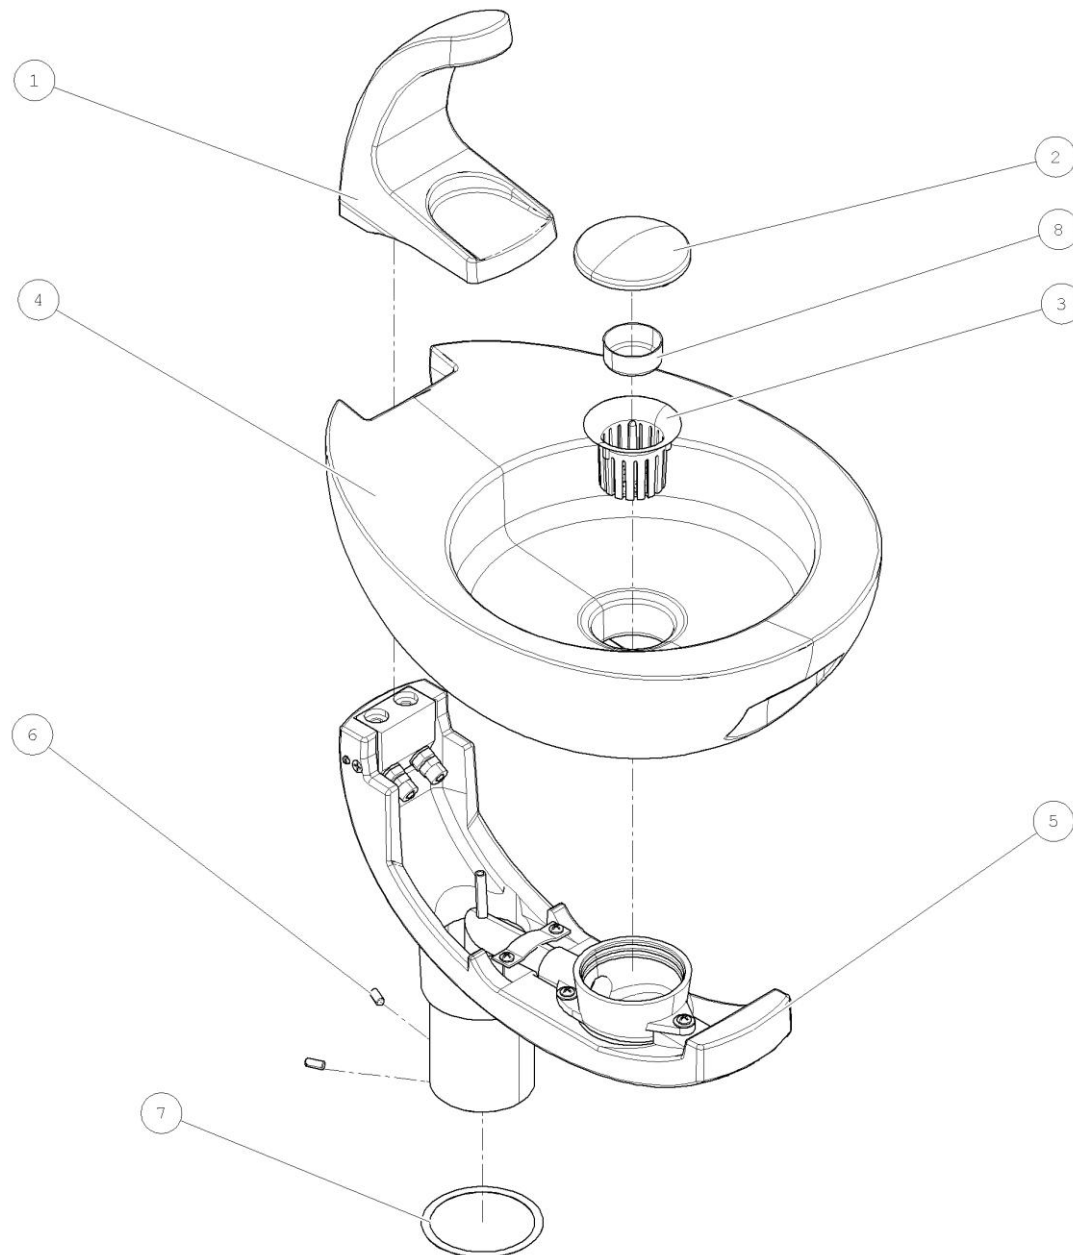

KATALÓG NÁHRADNÝCH DIELOV CHIRANA CHEESE EASY

Item	Ord.number	Name
1	M08200002300	SPRSKA KOMPLET
2	742252490000	KRYTKA SITKA
3	747304880000	ZACHYTAVAC
4	M08190007300	MISA PLUVADLOVA
5	B08326002300	RAMENO PLUV.MISY KOMPLET
6	V08573007400	SKRUTKA DORAZOVA
7	V09598007400	PODLOZKA TRECIA P70
8	M12806007400	MISKA DO ZACHYTAVACA

MISA PLUV.KOMPLET - M08191002301 NEW VERSION SINCE NOVEMBER 2012