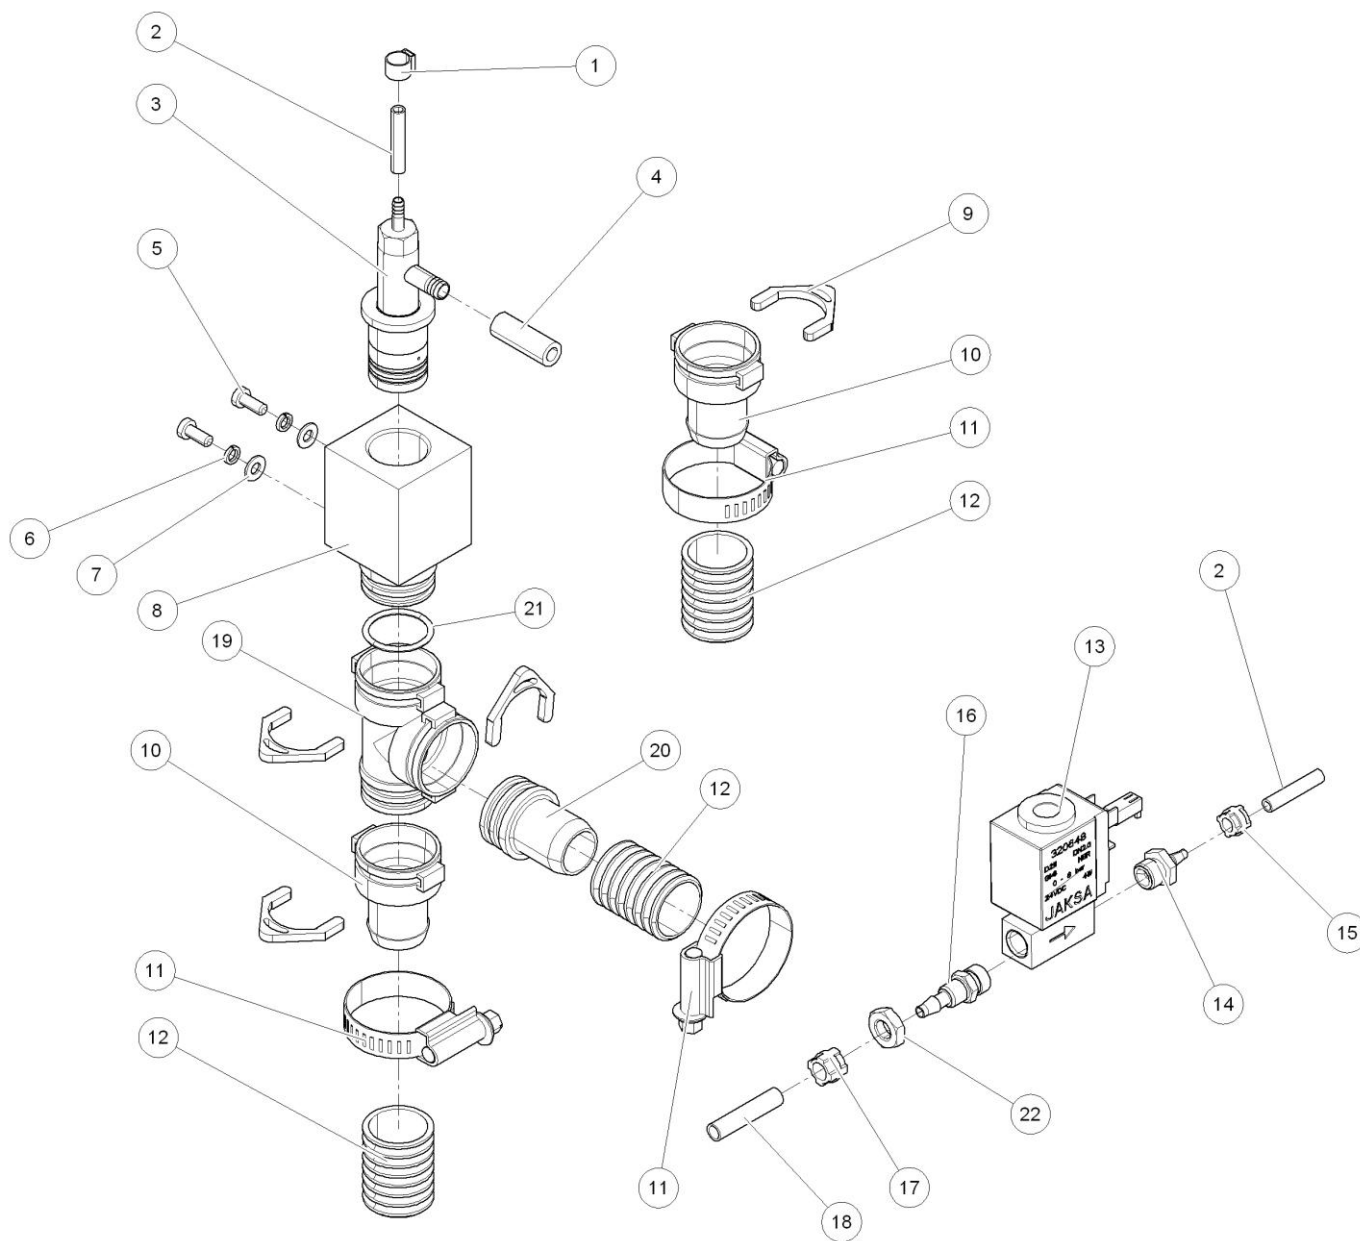

KATALÓG NÁHRADNÝCH DIELOV CHIRANA CHEESE EASY

Item	Ord.number	Name
1	56510164	SPONA OETIKER 07,5GER JEDNOUSKOVA
2	57600460	HADICKA 1/8"-3/16" zelen
3	031270940002	VODNY EJEKTOR I.-KOMPLET
4	31149106	HADICA SILIKON.P5/9 5106
5	45350410	SKRUTKA VALC.M4X10
6	48300041	PODLOZKA PRUZNA P4,1
7	48010043	PODLOZKA P4,3
8	V09602007402	NOSIC EJEKTORA (AIR, H2O)
9	57600847	KRUZOK POISTNY P20
10	57600857	REDUKCIA IV. P20
11	56510162	SPONA K 20-32 W2
12	31122934	HADICA OREDA S120-20 BIELA
13	49600239	VENTIL JAKSA 324663 2CESTNY
14	J11459007400	NATRUBOK 1/8 EA
15	57600458	KRUZOK POISTNY 01LS0187N
16	V12236007400	NATRUBOK 1/8 EA 2 - M8
17	57600453	KRUZOK POISTNY 01LS0250N
18	57600462	HADICKA 3/16"-1/4" zelen
19	57600845	T-ROZVODKA
20	57600854	REDUKCIA III. P20
21	31304008	KRUZOK O GUM.P20X2
22	46560080	MATICA NIZKA M8

ODSLINOVAČ H2O KOMPLET EASY - V11065002201 - NEW VERSION FROM DECEMBER 2012