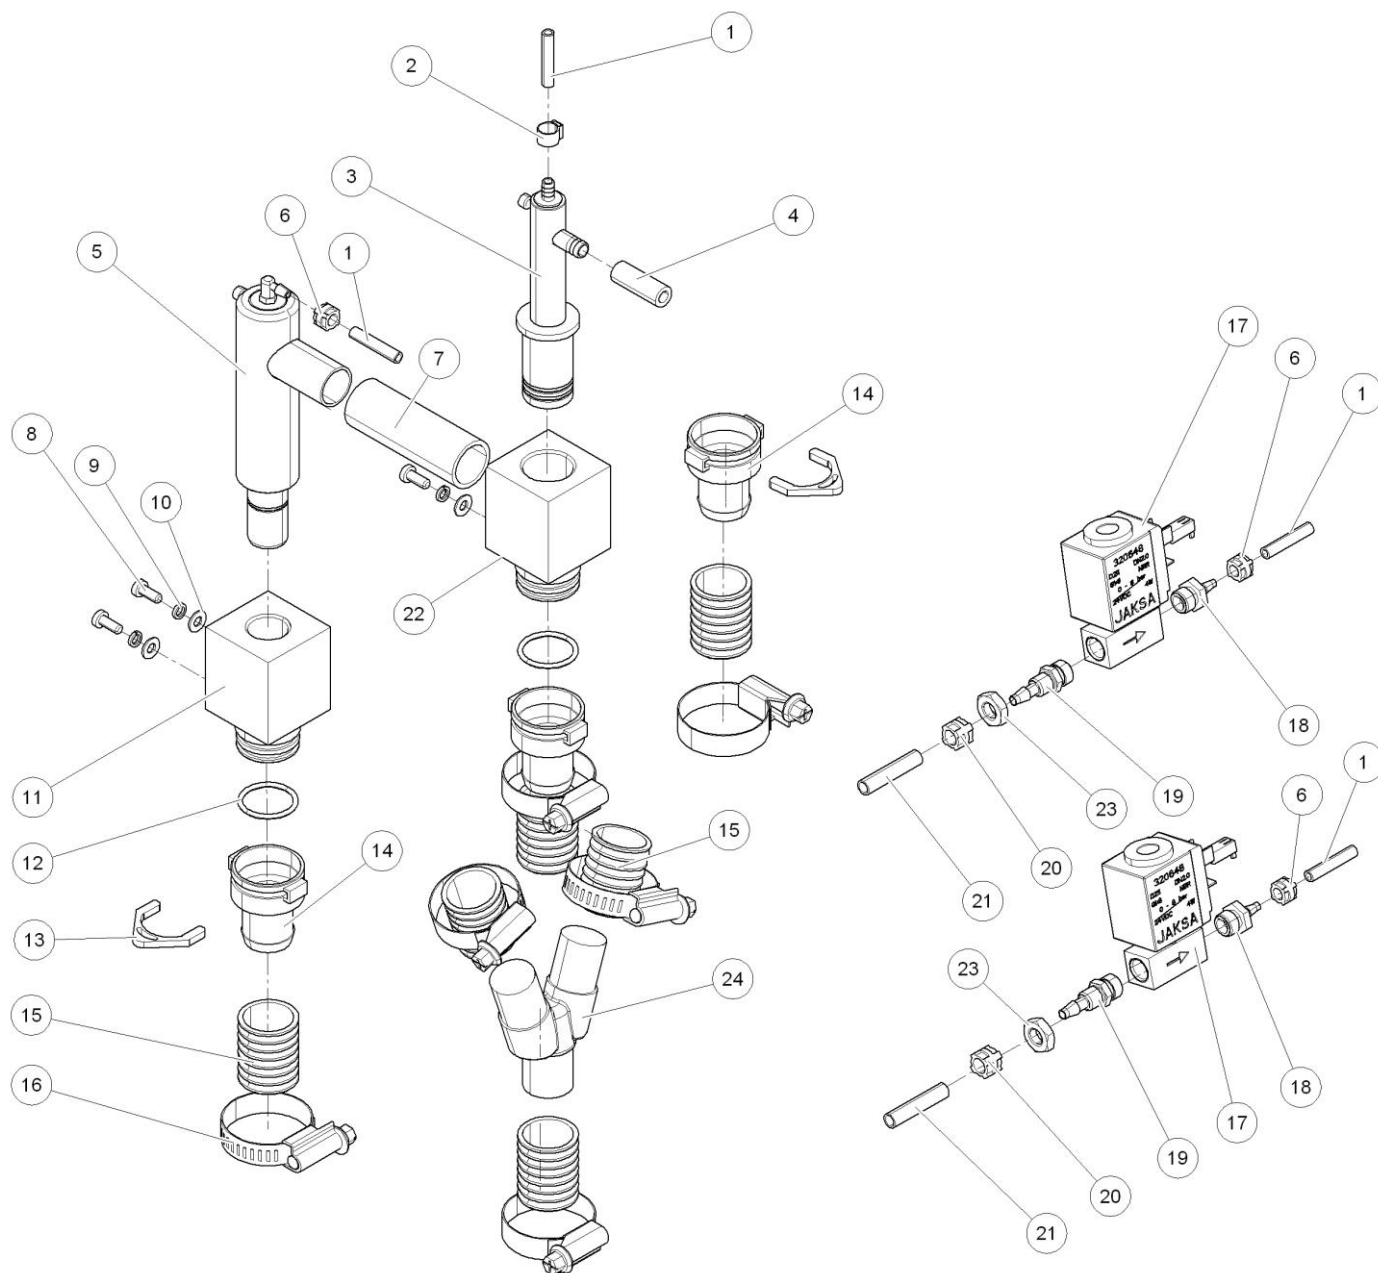

KATALÓG NÁHRADNÝCH DIELOV CHIRANA CHEESE EASY

Item	Ord.number	Name
1	57600459	HADICKA 1/8"-3/16" modra
2	56510164	SPONA OETIKER 07,5GER JEDNOUSKOVA
3	031274630001	VZDUCHOVY EJEKTOR-MINI
4	31149106	HADICA SILIKON.P5/9 5106
5	051282640001	VZDUCHOVY EJEKTOR ODSAVACKY
6	57600458	KRUZOK POISTNY 01LS0187N
7	31122921	HADICA VACUFLEX P17
8	45350410	SKRUTKA VALC.M4X10
9	48300041	PODLOZKA PRUZNA P4,1
10	48010043	PODLOZKA P4,3
11	V09602007402	NOSIC EJEKTORA (AIR, H2O)
12	31304008	KRUZOK O GUM.P20X2
13	57600847	KRUZOK POISTNY P20
14	57600857	REDUKCIA IV. P20
15	31122934	HADICA OREDA S120-20 BIELA
16	56510162	SPONA K 20-32 W2
17	49600239	VENTIL JAKSA 324663 2CESTNY
18	J11459007400	NATRUBOK 1/8 EA
19	V12236007400	NATRUBOK 1/8 EA 2 - M8
20	57600453	KRUZOK POISTNY 01LS0250N
21	57600461	HADICKA 3/16"-1/4" modr
22	V09602007401	NOSIC EJEKTORA ODSAVACKY
23	46560080	MATICA NIZKA M8
24	31122990	SPOJKA YS 19

ODSAV.EJEKT+ODSLIN.AIR EASY - V11066002201 - NEW VERSION FROM DECEMBER 2012