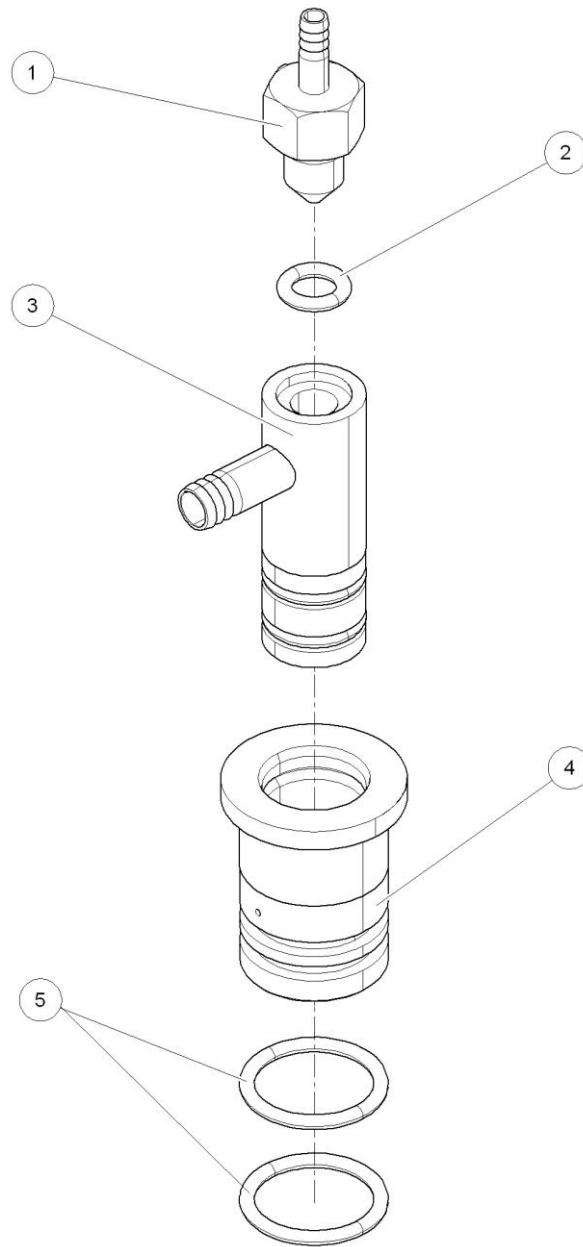

KATALÓG NÁHRADNÝCH DIELOV CHIRANA CHEESE EASY

Item	Ord.number	Name
1	277254730000	DYZA
2	31304140	KRUZOK O GUM.P10X6
3	071269340000	SANIE KOMPLET
4	051290940000	KONCOVKA I.-KOMPLET
5	31304141	KRUZOK O GUM.P16X12