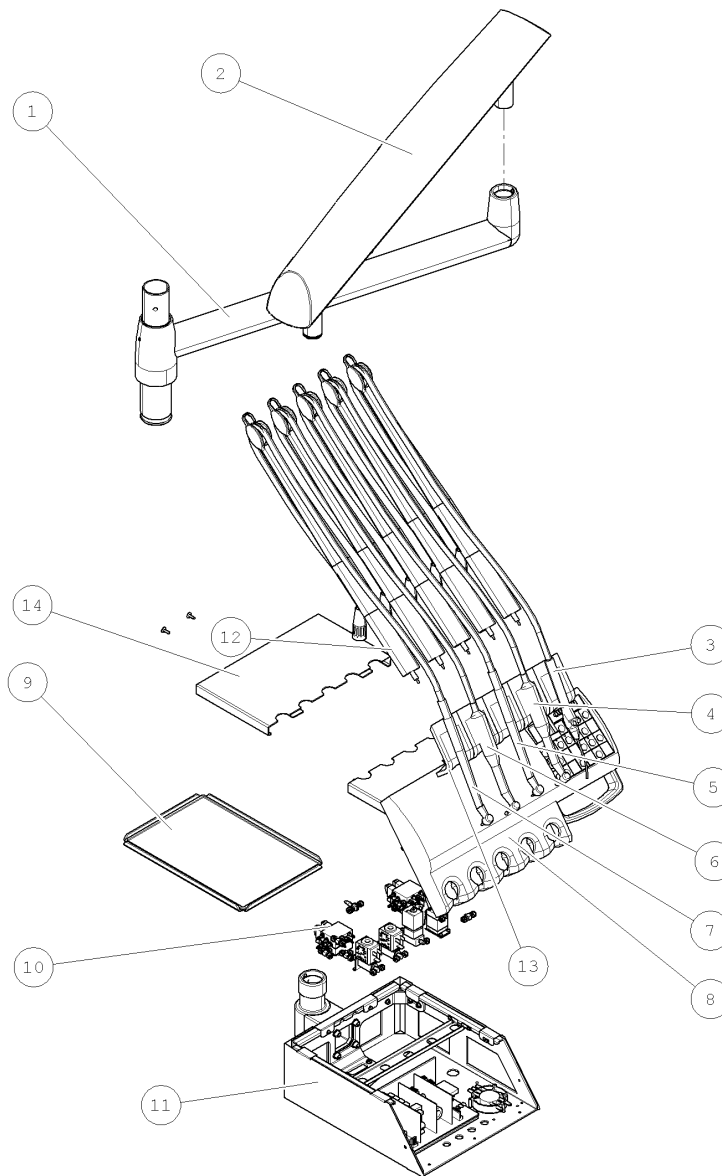

NOZNY OVLADAC II – 03326921000

KATALÓG NÁHRADNÝCH DIELOV CHIRANA CHEESE EASY

Item	Ord.number	Name
1	692275030000	VRŠOK MF-VELKY-UPRAVA
2	31304141	KRUZOK O GUM.P16X12
3	45350412	SKRUTKA VALC.M4X12-4.8-H-Zn
4	48300041	PODLOZKA PRUZNA P4,1-Zn
5	745264240000	DISTANČNY STLPIK
6	88030085	SENZOR POZICIE LINEAR.317-780
7	058269920001	SPOJ PLOSNY FS2
8	354285240000	NOSNY OBLUK
9	44140140	KRUZOK POISTNY P14
10	077263140000	PALEC KOMPLET
11	44659104	PRUZINA PALCA
12	071267940000	PODSTAVA II-LISOVANIE
13	81650020	VYVODKA PG7
14	45350406	SKRUTKA VALC.M4X6-4.8-H-Zn
15	48300041	PODLOZKA PRUZNA P4,1-Zn
16	44659102	PLANZETA SMILE
17	31130020	NARAZNIK GUMOVY 13X6X2,5 BIELY
18	45350308	SKRUTKA VALC.M3X8-4.8-H-Zn
19	746252240000	PODLOZKA KLZNA
20	41660650	SKRUTKA VNUT.6HR.(M6)8X50
21	745271640000	KLZNA PODLOZKA
22	745271640000	KLZNA PODLOZKA
23	46350510	SKRUTKA M5X10-Zn
24	741259840000	PODLOZKA GUMOVA
25	692263040000	PRICHYTKA KABL. PRECH. PU
26	81010125	TLACITKO ISR3 SAD1 MODRE
27	747291680000	FOLIA RUCNY OVLADAC
28	84031072	PRICHYTKA KABEL.F0501UC-0,5
29	48010043	PODLOZKA P4,3-Zn
30	42225315	VRUT ZAP.HL.KRIZ.DR.3X15-Zn

NOZNY OVLADAC MF VELKY – 021294210001

KATALÓG NÁHRADNÝCH DIELOV CHIRANA CHEESE EASY

Item	Ord.number	Name
1	C11595002301	RAMENO STOLIKA EASY
2	C11683002101	PANTOGRAF STOLIKA- MANUAL (1700)
2	C11680002101	PANTOGRAF STOLIKA- PNEUMAT 1700
3	J11538002201	STRIEKACKA ROVNA-EA-HV
4	J11508002202	PRVY MIKROM.CH660 SO SVET.PR-EA-HV
5	J11504002201	HAD.TURBINKY UNIVERZALNA-EA-HV
6	J11528512201	MIKROM.BEZKOM.Ch660Bless-EA-HV
7	J11518002201	UOZK CHIRANA-LM SVETELNY-EA-HV
8	E11496002101	KRYT PREDNY EASY HV
8	E11497002101	KRYT PREDNY EASY HV S BRZDOU
9	E11493002301	PRIDAVNY STOLIK EASY
10	J11553012201	ZAPOJENIE 4N-PROPORCIONAL VODA
11	E11465002201	VANA EASY KOMPLET
12	031264420001	BICOVE NAPINANIE
13	E11462007300	LOZKO NASTROJA EASY
14	E11490004400	KRYT HORNÝ ZADNY KOMPLET