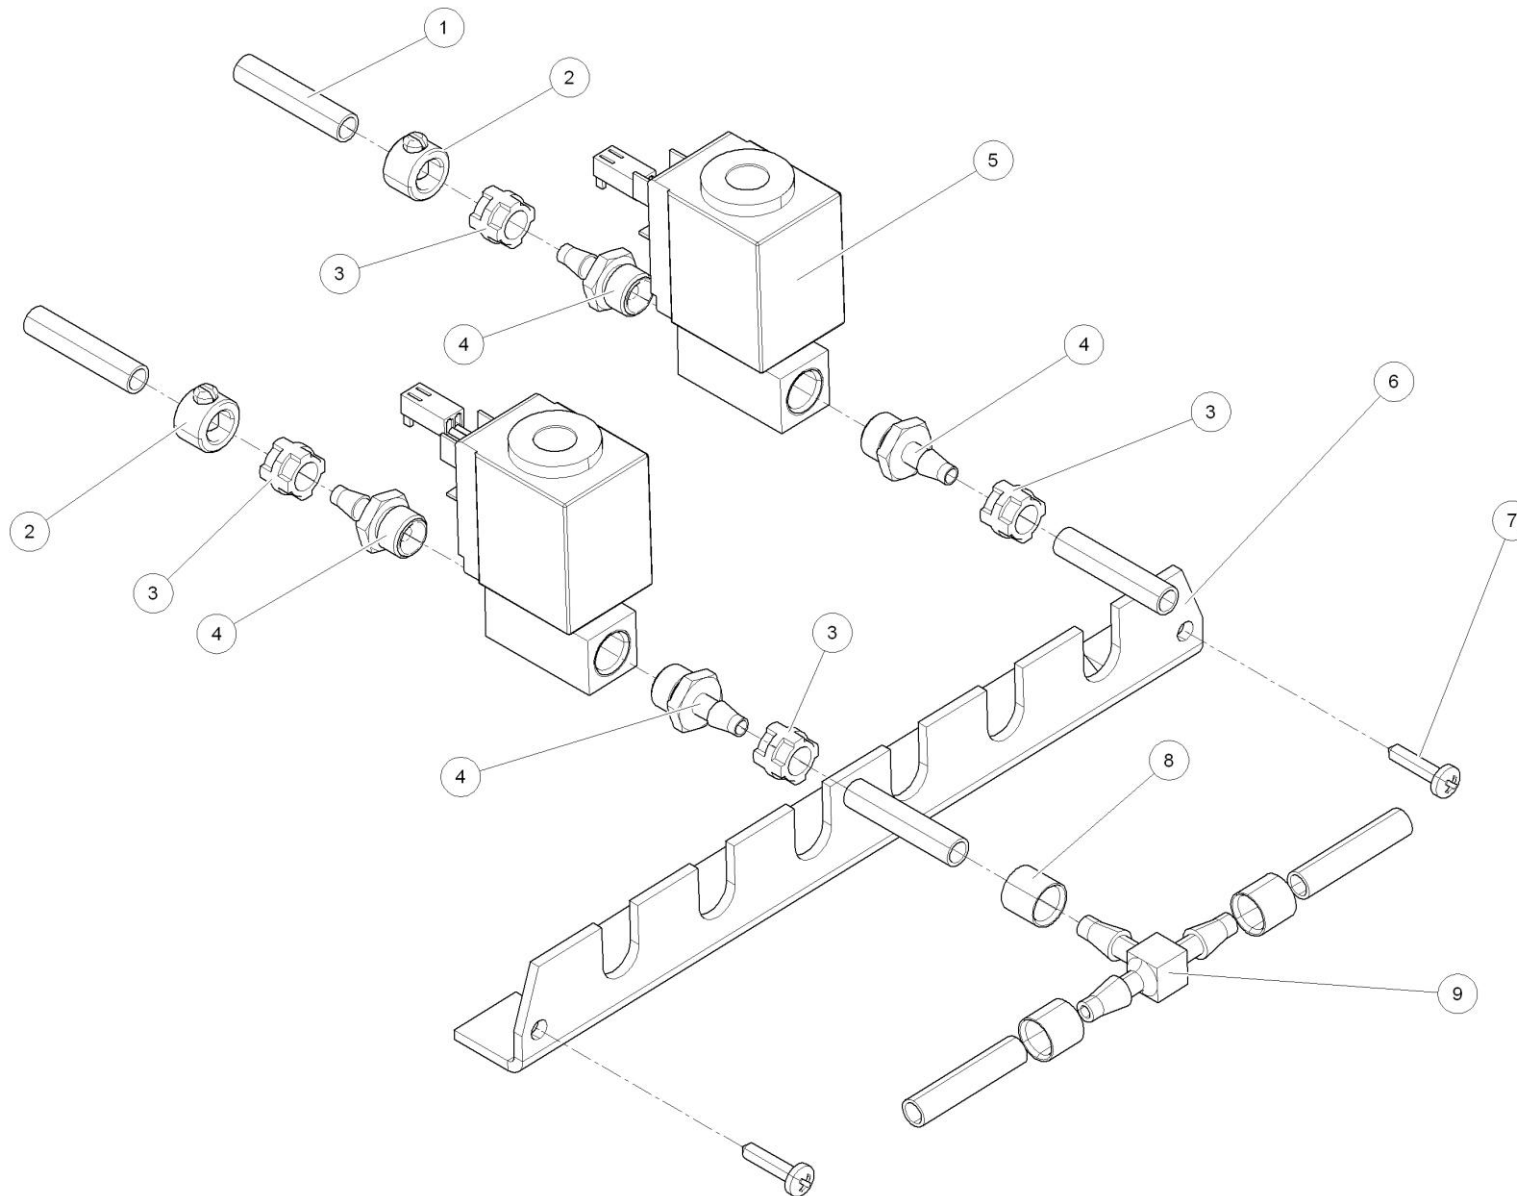

KATALÓG NÁHRADNÝCH DIELOV CHIRANA CHEESE EASY

Item	Ord.number	Name
1	57600462	HADICKA 3/16"-1/4" zelená
2	076281740001	SKRTIDLO
3	57600453	KRUZOK POISTNY 01LS0250N
4	J11472007400	NATRUBOK 1/8 EA-2
5	49600239	VENTIL JAKSA 324663 2CESTNY
6	V11987006300	DRZIAK VENTILOV EASY
7	40523516	SKRUTKA DO PL.ST3,5X16
8	V11052007400	SPOJKA 3/16
9	57600468	T-ROZVOD 3/16"x3/16"x3/16"

ROZVOD VODY BP EASY (STUDENA) - V11050002201