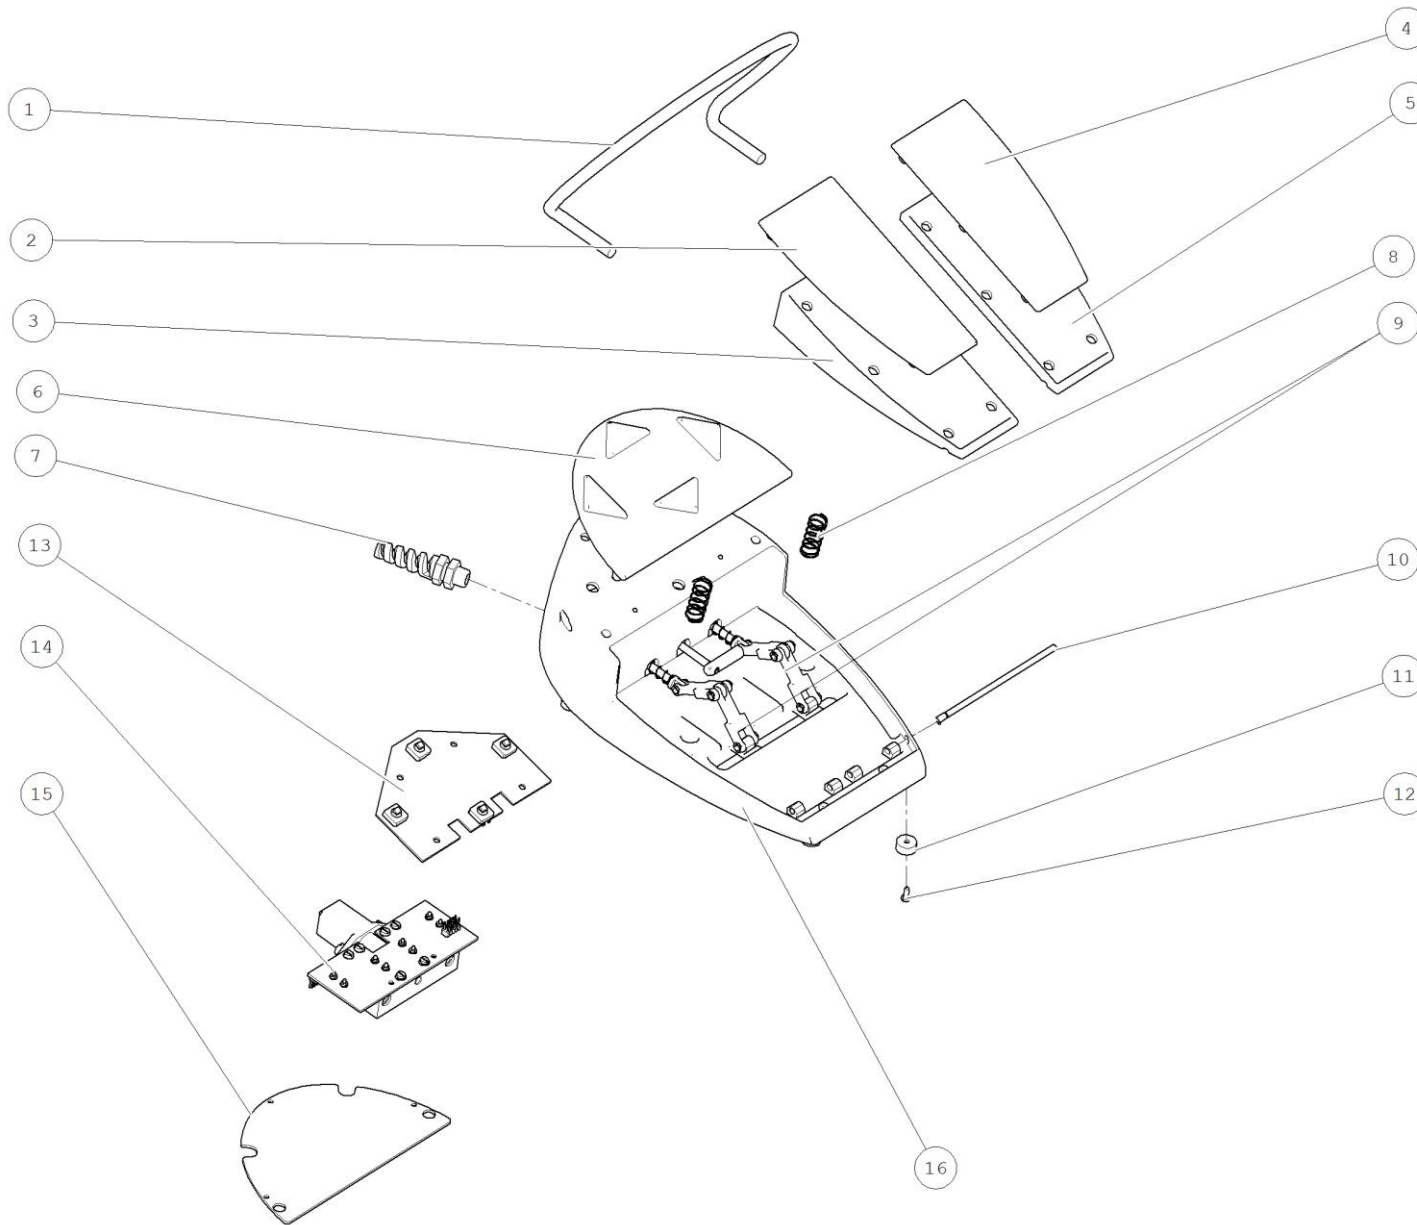

ROZVOD VODY JEDNODUCHY - V10850002301

KATALÓG NÁHRADNÝCH DIELOV CHIRANA CHEESE EASY

Item	Ord.number	Name
1	193253940000	MATICA M 10
2	31122972	HADICA PUR TPU 0640 ZELENA
3	57600255	T-SKRUTKOVANIE HADIC.6/4
4	747273940000	VALEC KOTLIKA - UPRAVA
5	31304040	KRUZOK O GUM.P50X3
6	157250540000	VEKO
7	88510038	OCHRANA TEPEL.KB 342 047+-0,3
8	057284840000	VYHREVNE TELESO KOMPLET
9	747273640000	MATICA M60X1,5 UPRAVA
10	Q09705002400	KABELAZ TLAKOVEHO OHRIEVACA VODY
11	88510039	TERMOSTAT KO 340 040+-0,3 B
12	45350510	SKRUTKA VALC.M5X10
13	48300051	PODLOZKA PRUZNA P5,1-Zn
14	48010053	PODLOZKA P5,3-Zn
15	V08555006300	NOSIC OHRIEVACA VODY TLAKOVEHO
16	84142039	PASIK STAHOVACI LPR3025

OHRIEVAC VODY TLAKOVY KOMPLET - V09629002301

KATALÓG NÁHRADNÝCH DIELOV CHIRANA CHEESE EASY

Item	Ord.number	Name
1	E06-08500	NOSIC
2	E06084007400	POTAH LAVY
3	E06-07001	PEDAL LAVY-ODLIATOK
4	E06083007400	POTAH PRAVY
5	E06-06802	PEDAL PRAVY-UPRAVA
6	741262380000	BUBLINA
7	8403-1126	VYVODKA KABELOVA HSK-FLEX
8	E06-09100	PRUZINA PEDALU
9	E06-06902	RAMIENKO-UPRAVA
10	E06-09000	CAP ZADNY
11	31130020	NARAZNIK GUMOVY
12	45350308	SKRUTKA VALC.M3X8
13	Q09-80100	SPOJ PLOSNY MJK
14	Q09-80000	SPOJ PLOSNY MFS
15	E06-08600	KRYT SPODNY
16	E06-06002	ZAKLADNA-UPRAVA