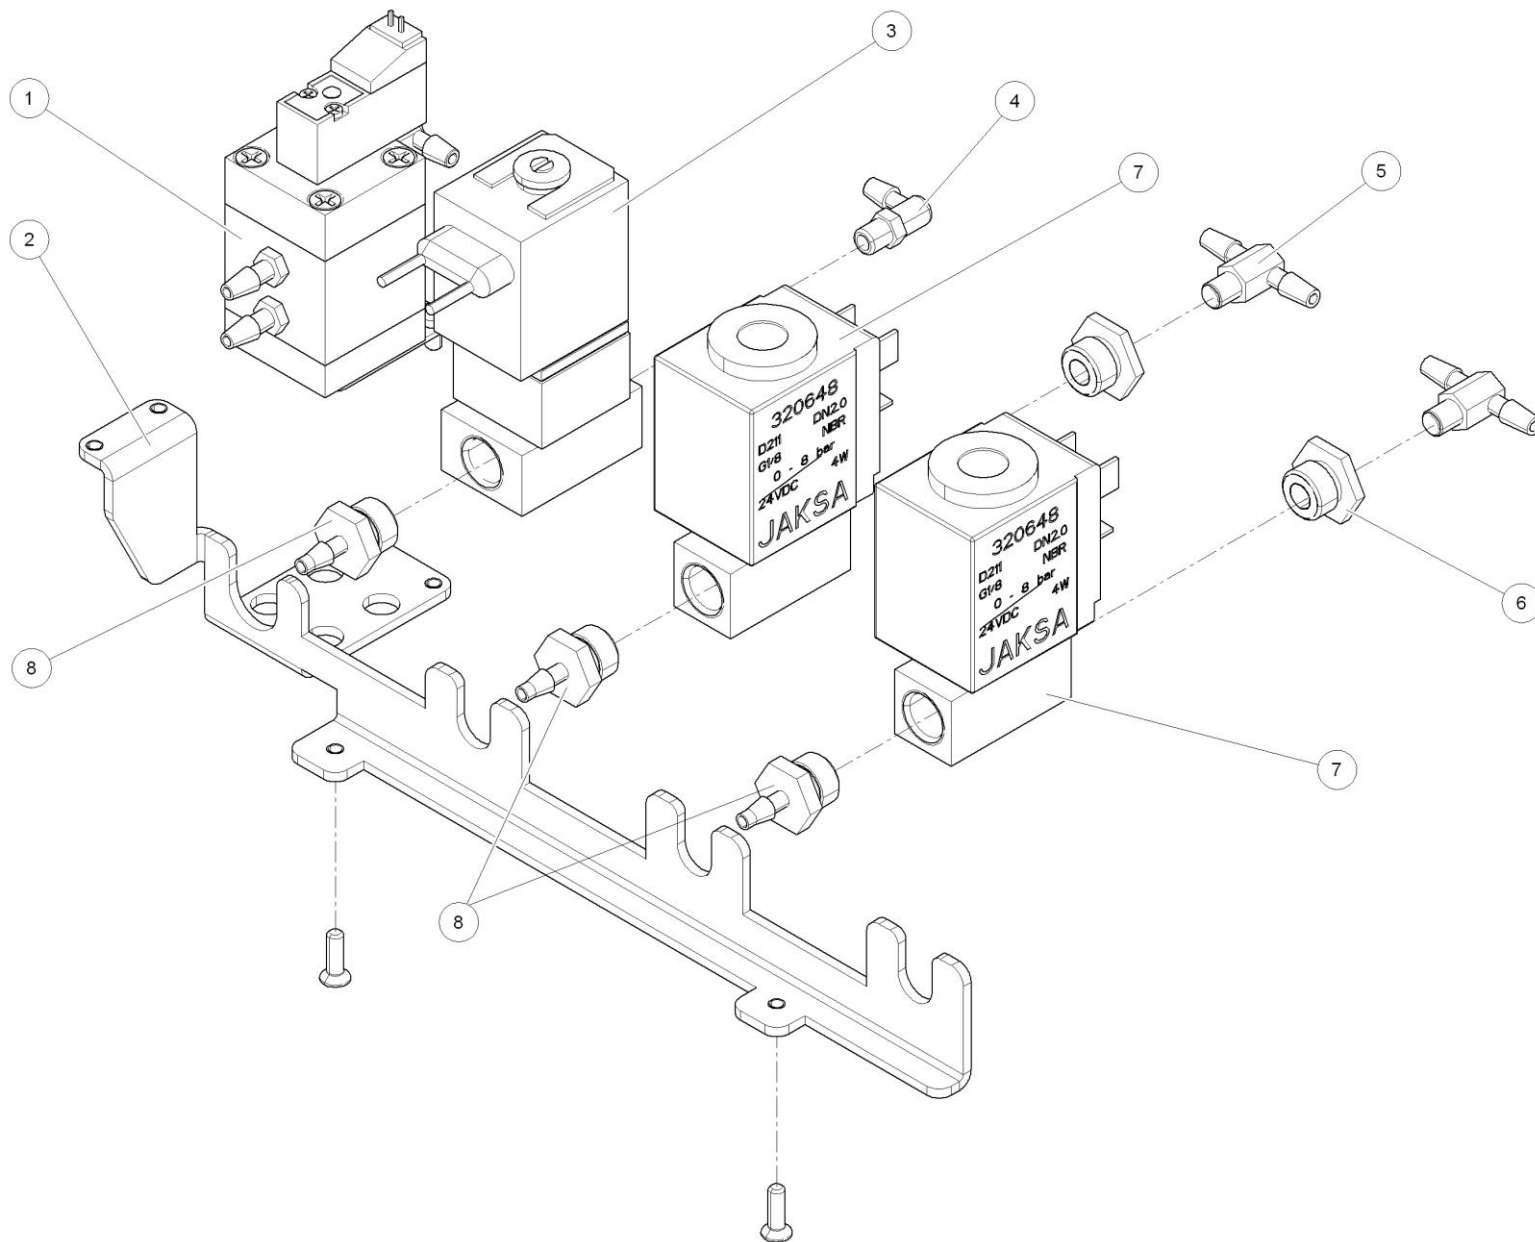

KATALÓG NÁHRADNÝCH DIELOV CHIRANA CHEESE EASY

Item	Ord.number	Name
1	J11435002201	BATERIA VODNA I.-EA
2	E11480006400	DRZIAK VENTILOV EASY
3	49600229	VENTIL JAKSA 320687 PROPORC.
4	57600439	SPOJKA 081032KM12N
5	57600472	SPOJKA 0512TBR032N
6	J11473007400	REDUKCIA 1/8-M5
7	49600239	VENTIL JAKSA 324663 2CESTNY
8	J11459007400	NATRUBOK 1/8 EA

BATERIA S PROPOR.VENTILOM-EA - J11552002301