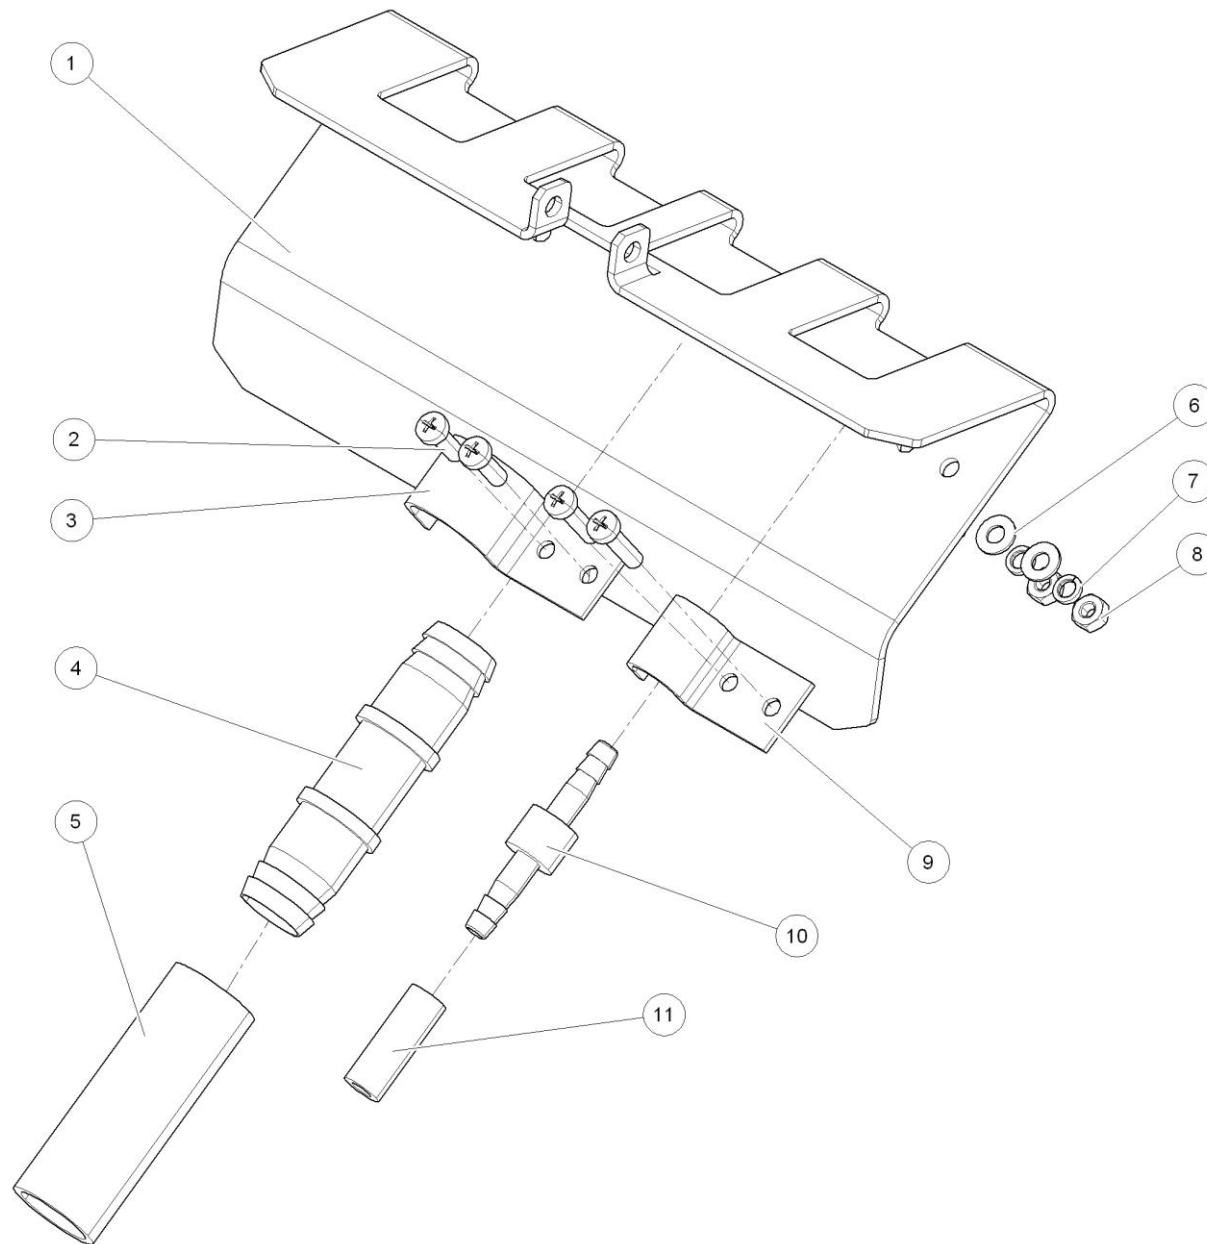

KATALÓG NÁHRADNÝCH DIELOV CHIRANA CHEESE EASY

Item	Ord.number	Name
1	V11010006200	DRZIAK HADIC EASY
2	45350412	SKRUTKA VALC.M4X12
3	V10812006400	PRICHYTKA P20
4	V10813007400	REDUKCIA HADICE P17
5	31122921	HADICA VACUFLEX P17
6	48010043	PODLOZKA P4,3
7	48300041	PODLOZKA PRUZNA P4,1
8	46550040	MATICA M4
9	323252540000	PRICHYTKA HADICE
10	283254240000	SPOJKA ODSLINOVACA
11	31149106	HADICA SILIKON.P5/9 5106

DRZIAK+HADICA ODSLIN. SILIKONOVA - V11013002302