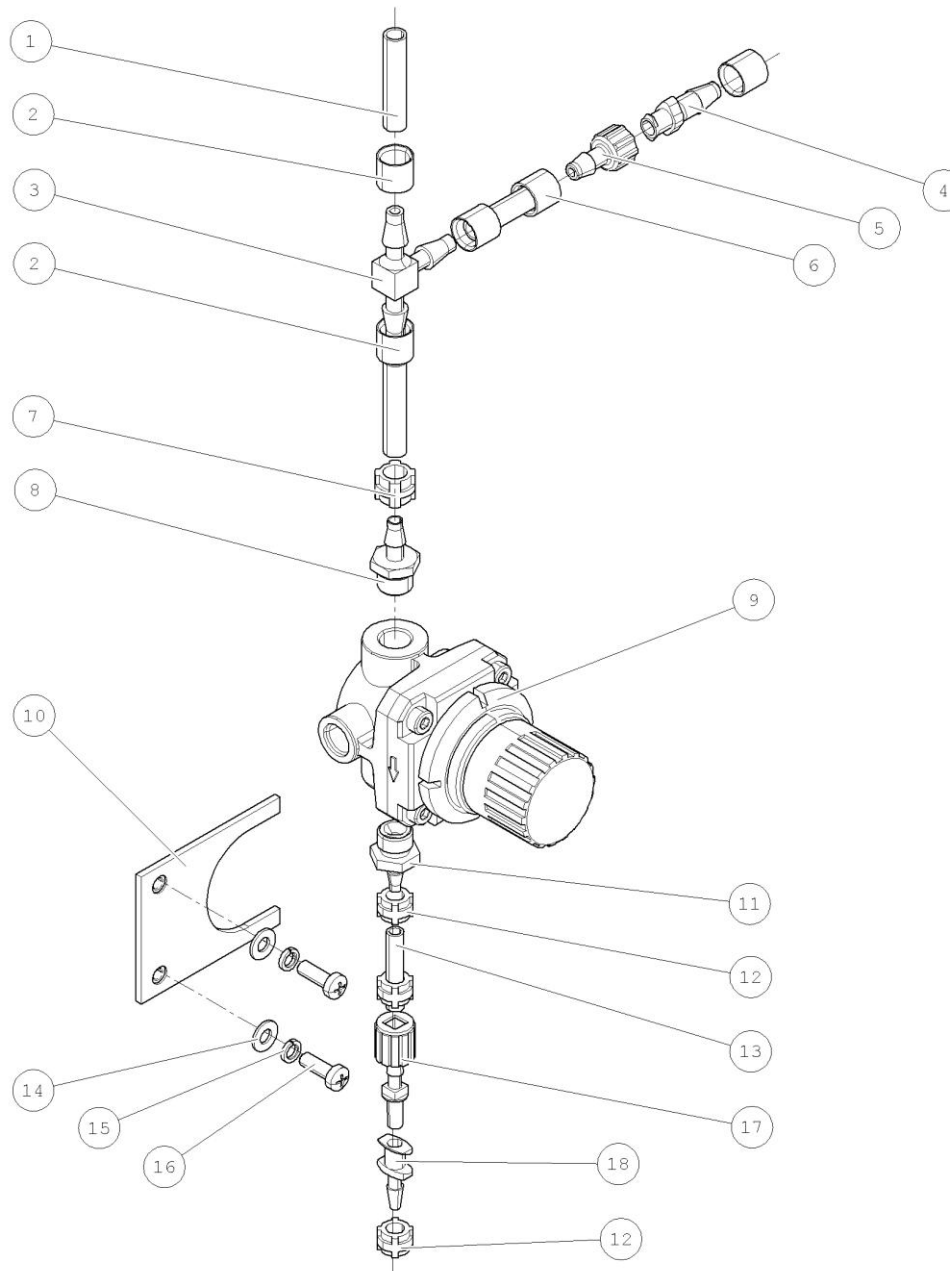

KATALÓG NÁHRADNÝCH DIELOV CHIRANA CHEESE EASY

Item	Ord.number	Name
1	57600461	HADICKA 3/16"-1/4" modr
2	V11052007400	SPOJKA 3/16
3	57600468	T-ROZVOD 3/16"x3/16"x3/16"
4	57600436	SPOJKA AP15FLO18N
5	57600473	SPOJKA AP12MLLN18N
6	V11082007400	SPOJKA 3/16 II.
7	57600453	KRUZOK POISTNY 01LS0250N
8	J11472007400	NATRUBOK 1/8 EA-2
9	57600247	REGULATOR PRE AIR G1/8"
10	V10825004400	DRZIAK REGULATORA KOMPLET
11	J11459007400	NATRUBOK 1/8 EA
12	57600458	KRUZOK POISTNY 01LS0187N
13	57600459	HADICKA 1/8"-3/16" modr
14	48010043	PODLOZKA P4,3-Zn
15	48300041	PODLOZKA PRUZNA P4,1
16	45350412	SKRUTKA VALC.M4X12

REGULATOR AIR KOMPLET EASY - V11056002301