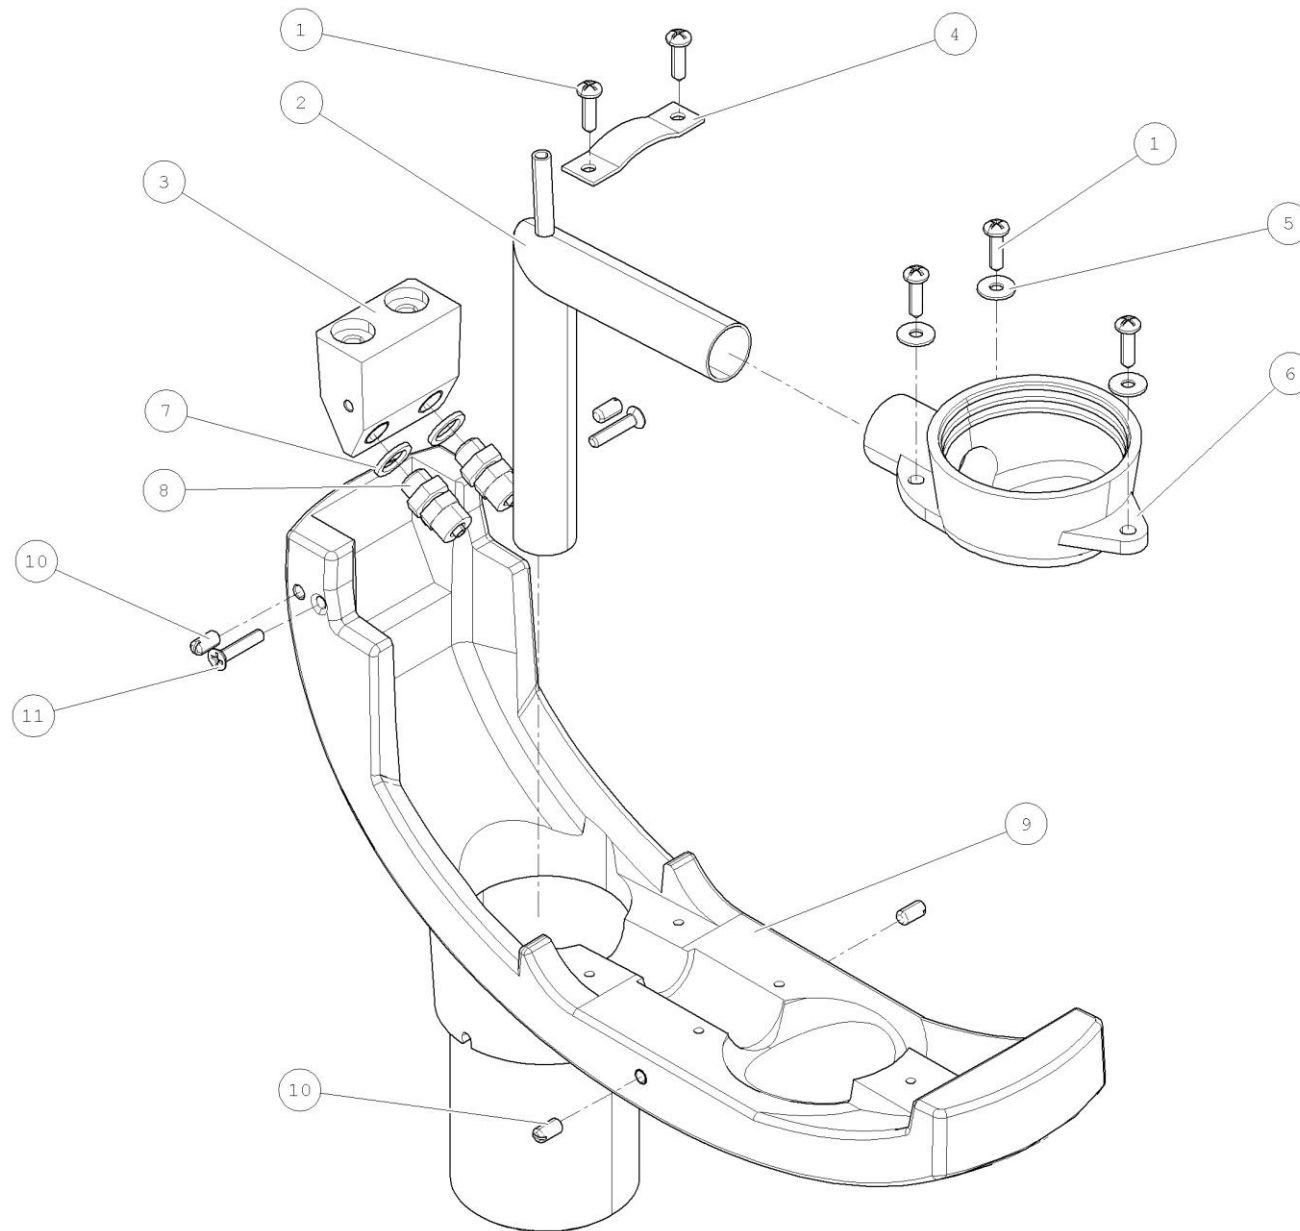

RAMENO PLUV.MISY KOMPLET - B08326002300

KATALÓG NÁHRADNÝCH DIELOV CHIRANA CHEESE EASY

Item	Ord.number	Name
1	40520002	SKRUTKA DO PL.ST4,2X16
2	M08207004400	KOLENO ODPADU KOMPLET
3	M08205007300	KOCKA PLNICA
4	353266640000	PRICHYTKA
5	43020043	PODLOZKA P4,3-Zn
6	M08194007300	HRDLO GUMOVE-UPRAVA
7	57600227	KRUZOK TESNIACI G1/8"
8	57600260	SKRUTKOVANIE PRIAME VALCOVE
9	M08196007300	RAMENO PLUV.MISY-UPRAVA
10	45920511	SKRUTKA NASTAV.M5X10 POLYAMID
11	45370420	SKRUTKA ZAP.M4X20

RAMENO PLUV.MISY KOMPLET - B08326002300 - NEW VERSION SINCE NOVEMBER 2012