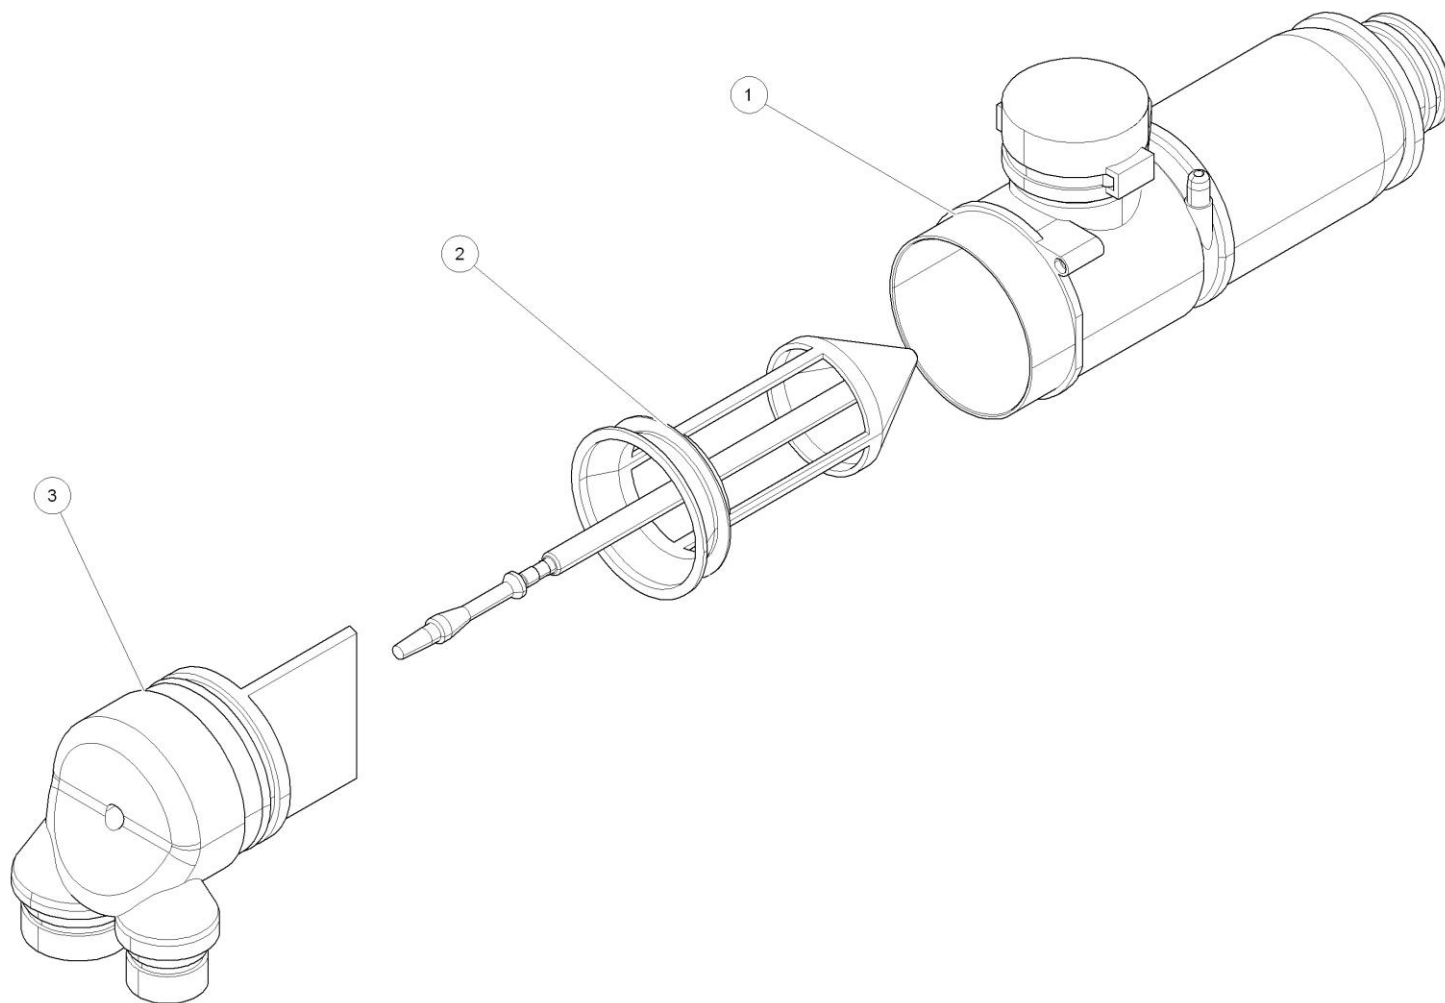

KATALÓG NÁHRADNÝCH DIELOV CHIRANA CHEESE EASY

Item	Ord.number	Name
1	69000181	Telo filtra DURR
2	69000086	FILTER DURR
3	69000102	ND DURR 0725-041-05

FILTER KOMPLET - 57600910