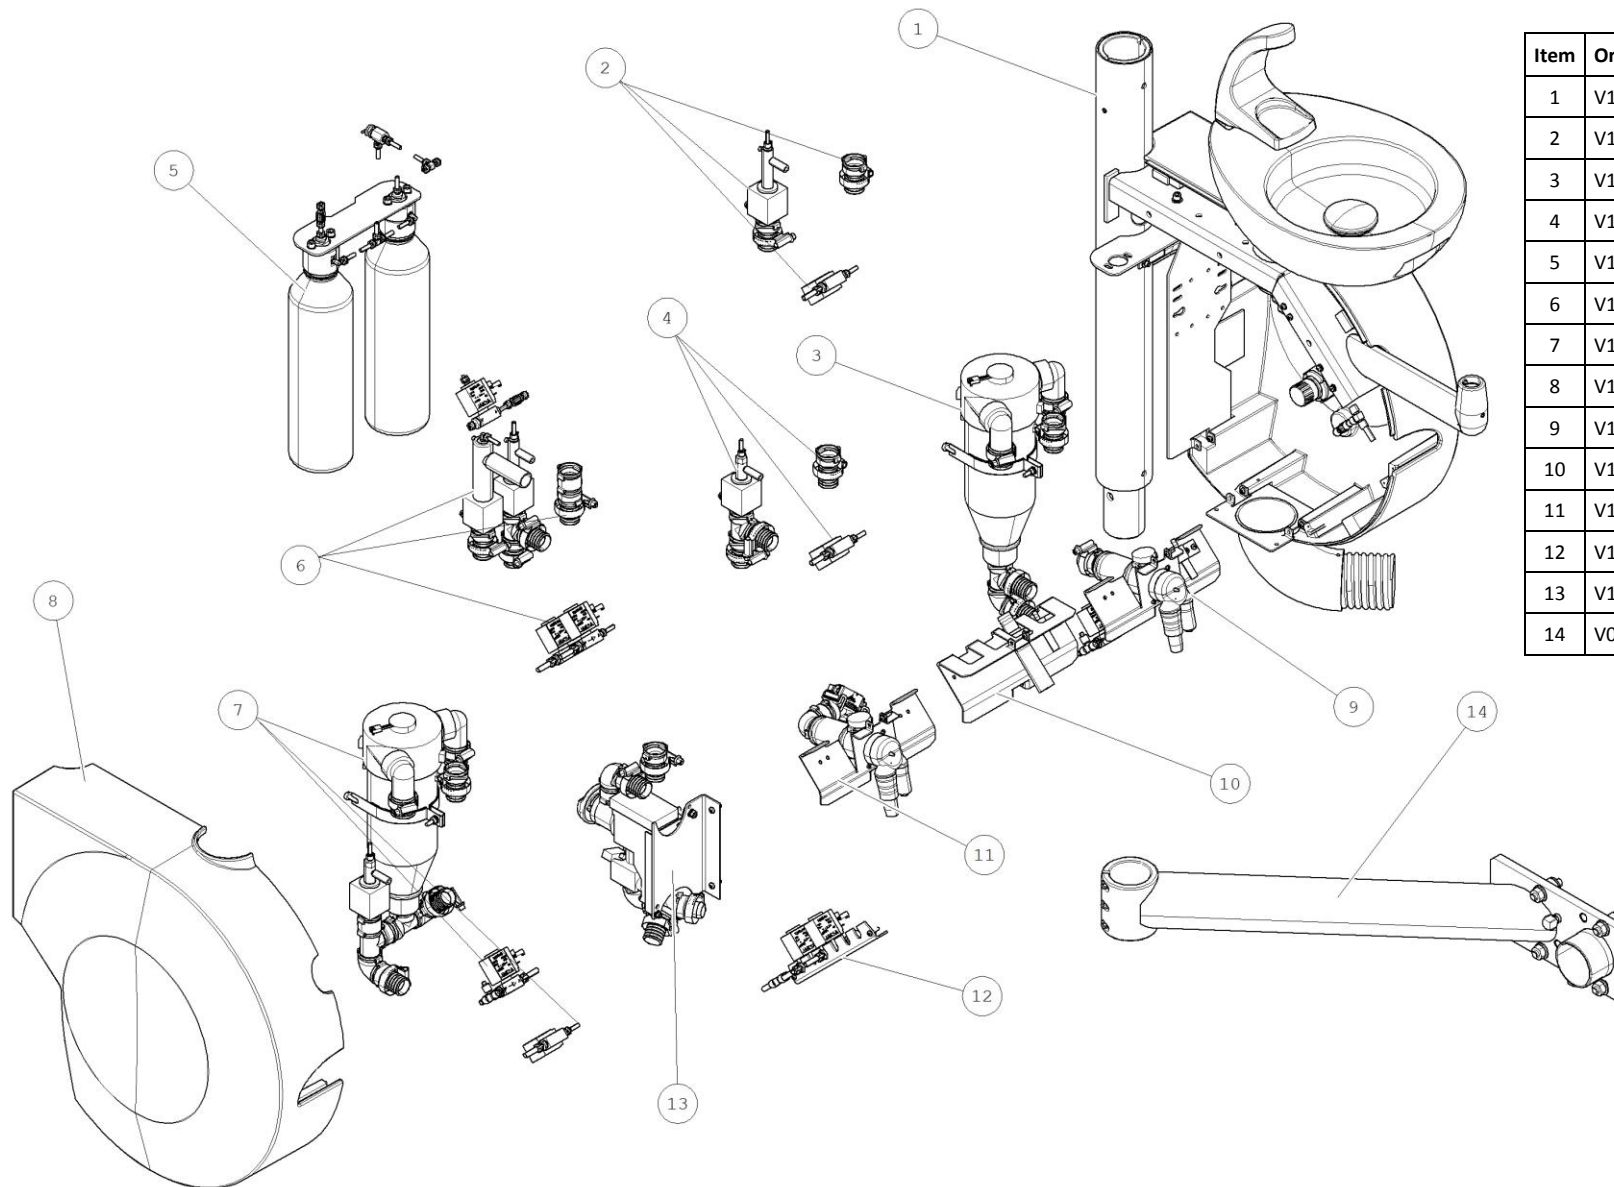

OVLADANIE PNEUMATICKE 2-EA - J11466002201

KATALÓG NÁHRADNÝCH DIELOV CHIRANA CHEESE EASY

Item	Ord.number	Name
1	V11051002101	BLOK PLUVADLA EASY
2	V11064002201	ODSLINOVAC AIR KOMPLET EASY
3	V11992002201	CATTANI ODSAVANIE EASY KOMPLET
4	V11065002201	ODSLINOVAC H2O KOMPLET EASY
5	V11083002201	ZASOBNIK MEDII EASY H2O+DEZINFEKCIA
6	V11066002201	ODSAV.EJEKT+ODSLIN.AIR EASY
7	V11991002302	CATTANI+H2O EJEKTOR EASY
8	V11076002201	KRYT BP EASY PRAVY KOMPLET
9	V11017002301	FILTER DURR+HADICA ODSL+ODSAV.EASY
10	V11013002302	DRZIAK+HADICA ODSLIN. SILIKONOVA
11	V11087002301	FILTER DURR+ODSL+ODSAV+1xVM EASY
12	V11050002201	ROZVOD VODY BP EASY (STUDENA)
13	V11001002201	DURR MSBV EASY
14	V09802002301	DRZIAK SUPRAVY E SK1-01