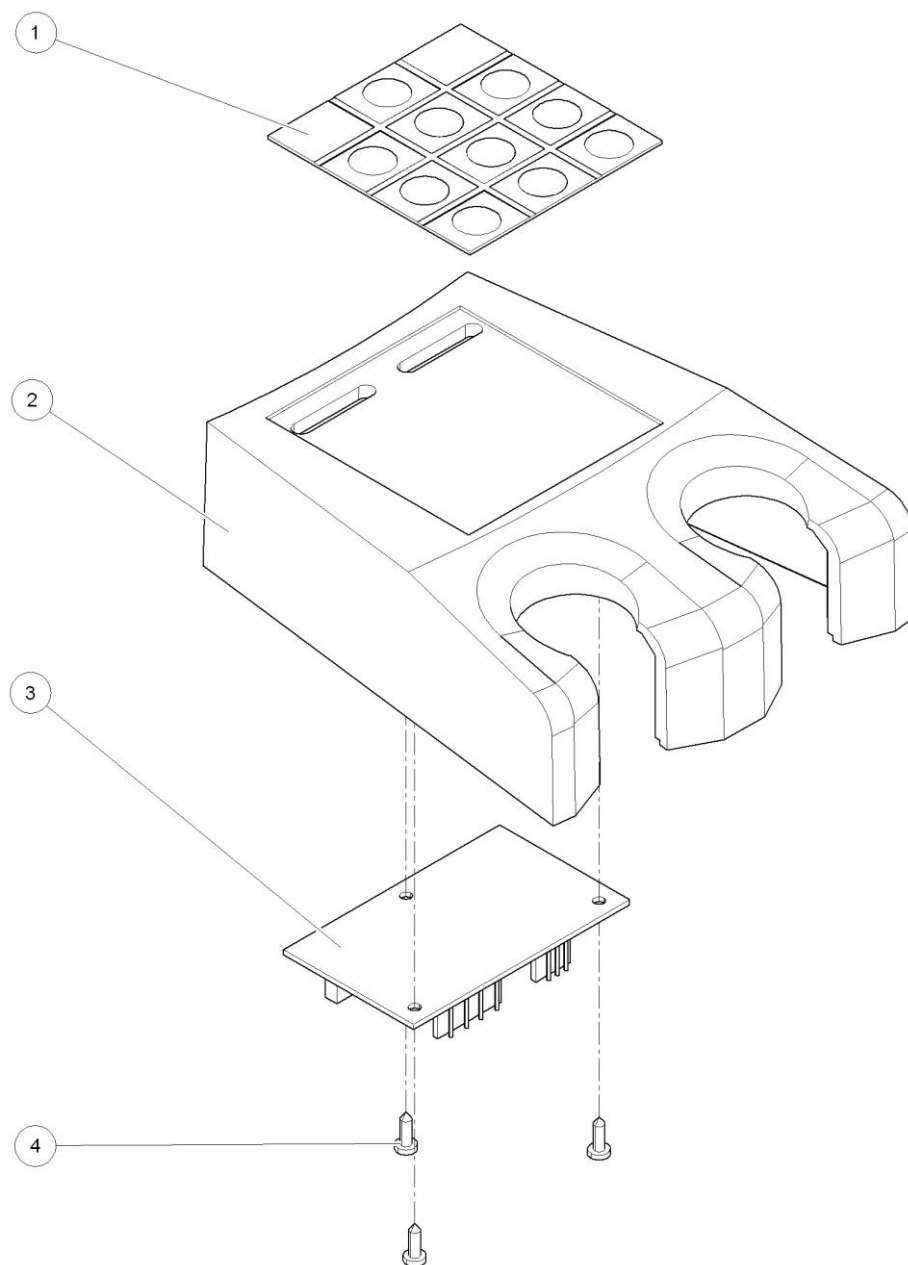

KATALÓG NÁHRADNÝCH DIELOV CHIRANA CHEESE EASY

Item	Ord.number	Name
1	31500029	KLAVESNICA FOLIOVA-ASISTENT 4
2	E11420037400	KRYT SA EASY S OVLADANIM-UPRAVA
3	Q11840002401	SPOJ PLOSNY SESK
4	40522995	SKRUT.DO PL.ST2,9X9,5