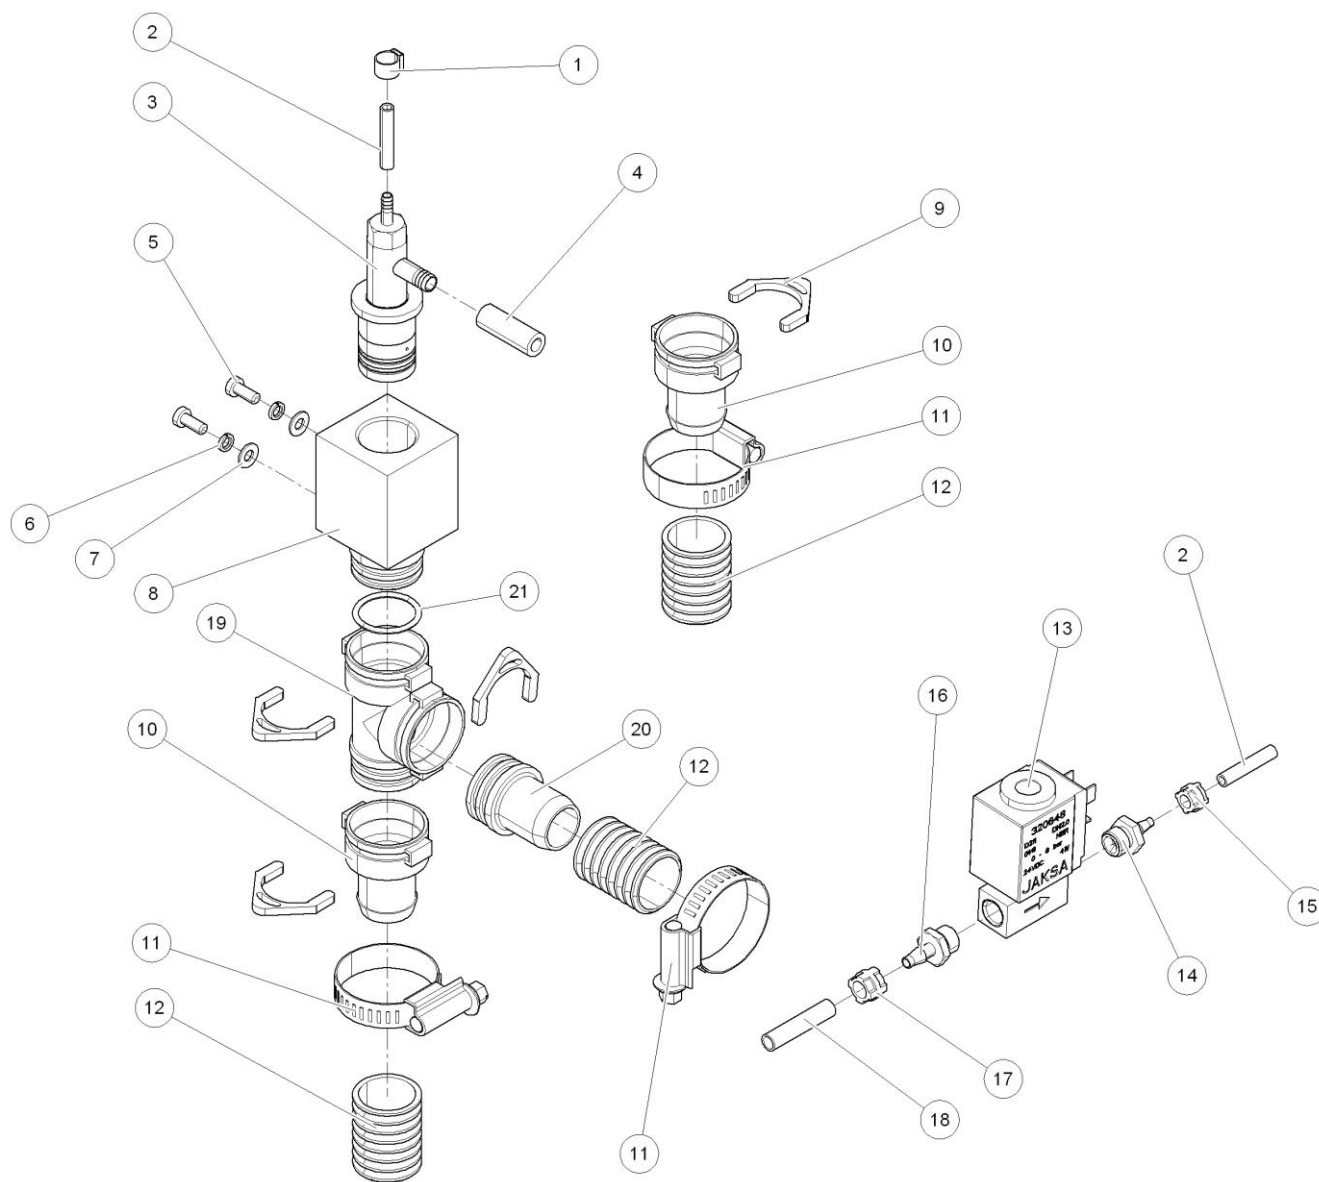

KATALÓG NÁHRADNÝCH DIELOV CHIRANA CHEESE EASY

Item	Ord.number	Name
1	56510164	SPONA OETIKER 07,5GER JEDNOUSKOVA
2	57600460	HADICKA 1/8"-3/16" zelen
3	031270940002	VODNY EJEKTOR I.-KOMPLET
4	31149106	HADICA SILIKON.P5/9 5106
5	45350410	SKRUTKA VALC.M4X10
6	48300041	PODLOZKA PRUZNA P4,1
7	48010043	PODLOZKA P4,3
8	V09602007402	NOSIC EJEKTORA (AIR, H2O)
9	57600847	KRUZOK POISTNY P20
10	57600857	REDUKCIA IV. P20
11	56510162	SPONA K 20-32 W2
12	31122934	HADICA OREDA S120-20 BIELA
13	49600239	VENTIL JAKSA 324663 2CESTNY
14	J11459007400	NATRUBOK 1/8 EA
15	57600458	KRUZOK POISTNY 01LS0187N
16	J11472007400	NATRUBOK 1/8 EA-2
17	57600453	KRUZOK POISTNY 01LS0250N
18	57600462	HADICKA 3/16"-1/4" zelen
19	57600845	T-ROZVODKA
20	57600854	REDUKCIA III. P20
21	31304008	KRUZOK O GUM.P20X2

ODSLINOVAC H2O KOMPLET EASY - V11065002201