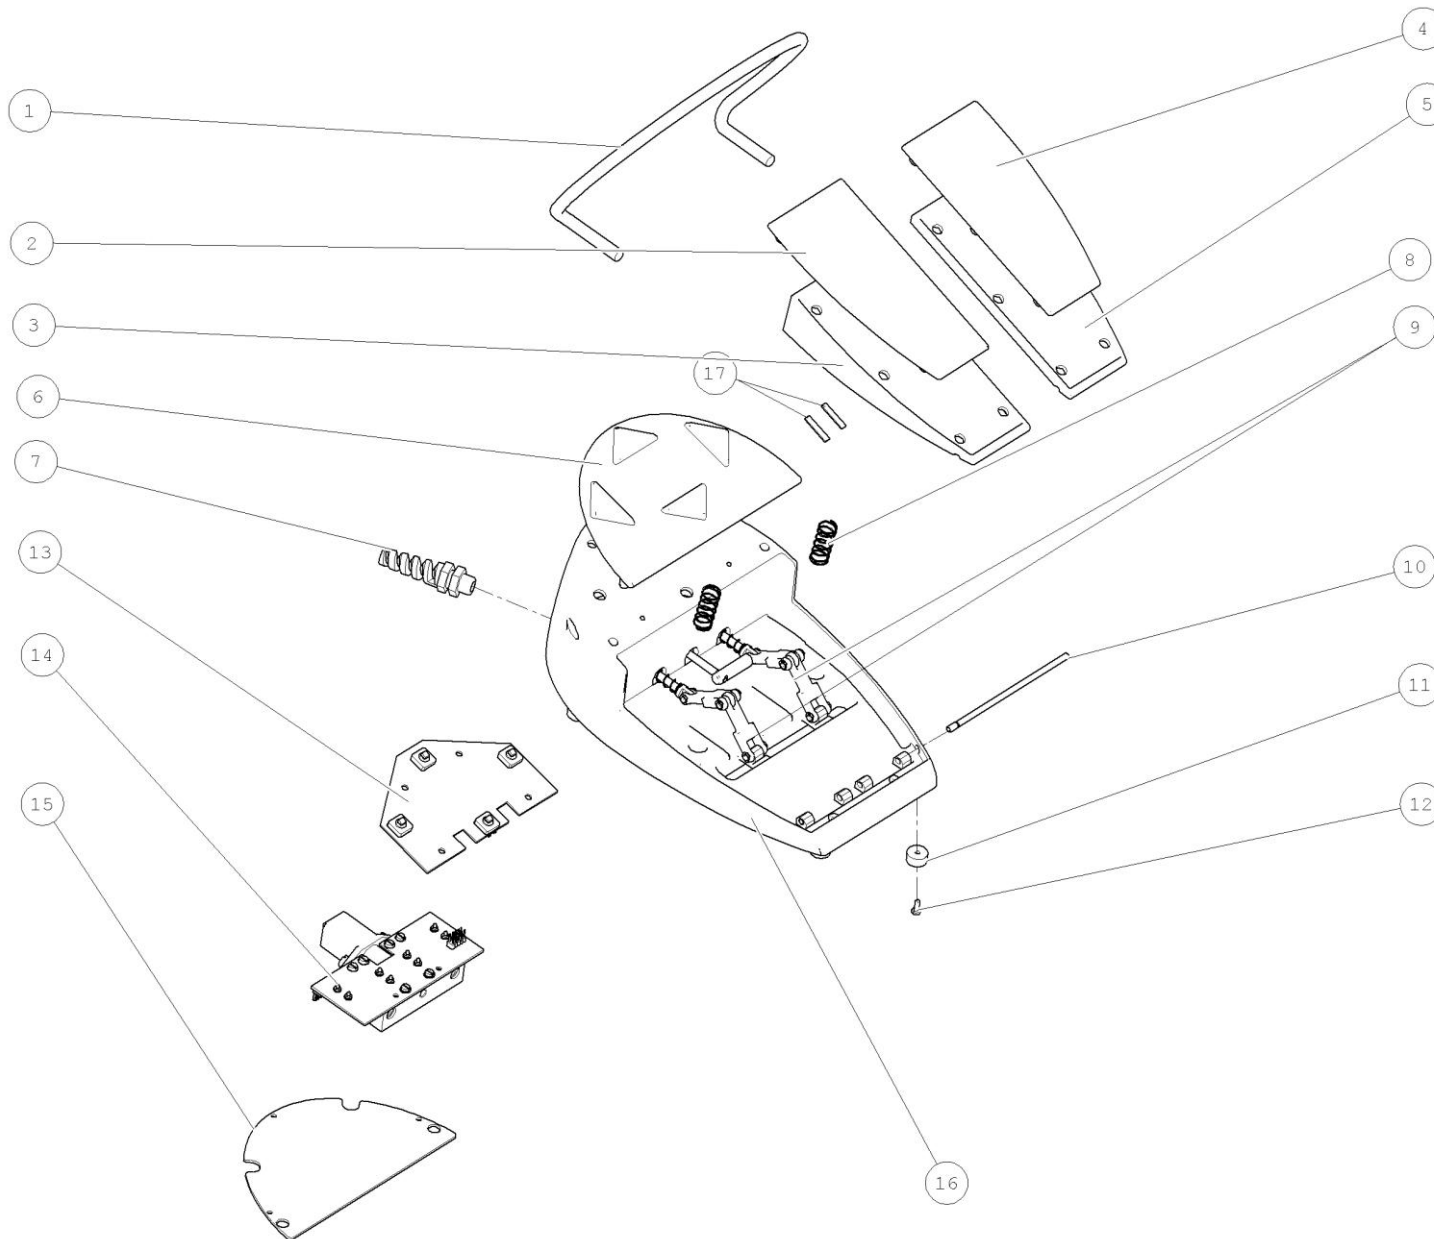

OVLADAC NOZNY MF(PEDALOVY) - E06062002101

KATALÓG NÁHRADNÝCH DIELOV CHIRANA CHEESE EASY

Item	Ord.number	Name
1	573250740000	NOSIC
2	741262290000	POTAH LAVY
3	692275240000	PEDAL LAVY-ODLIATOK
4	741262190000	POTAH PRAVY
5	692275140000	PEDAL PRAVY-UPRAVA
6	741262380000	BUBLINA
7	84031126	VYVODKA KABELOVA HSK-FLEX
8	571261140000	PRUZINA PEDALU
9	691300840000	RAMIENKO-UPRAVA
10	261265140000	CAP ZADNY
11	31130020	NARAZNIK GUMOVY
12	45350308	SKRUTKA VALC.M3X8
13	058270130001	SPOJ PLOSNY MJK
14	058270020001	SPOJ PLOSNY MFS
15	747305840000	KRYT SPODNY
16	692275310000	ZAKLADNA-UPRAVA
17	E06098007400	DORAZ-GUMA

OVLADAC NOZNY MFT - 021297010001 NEW VERSION FROM AUGUST 2012