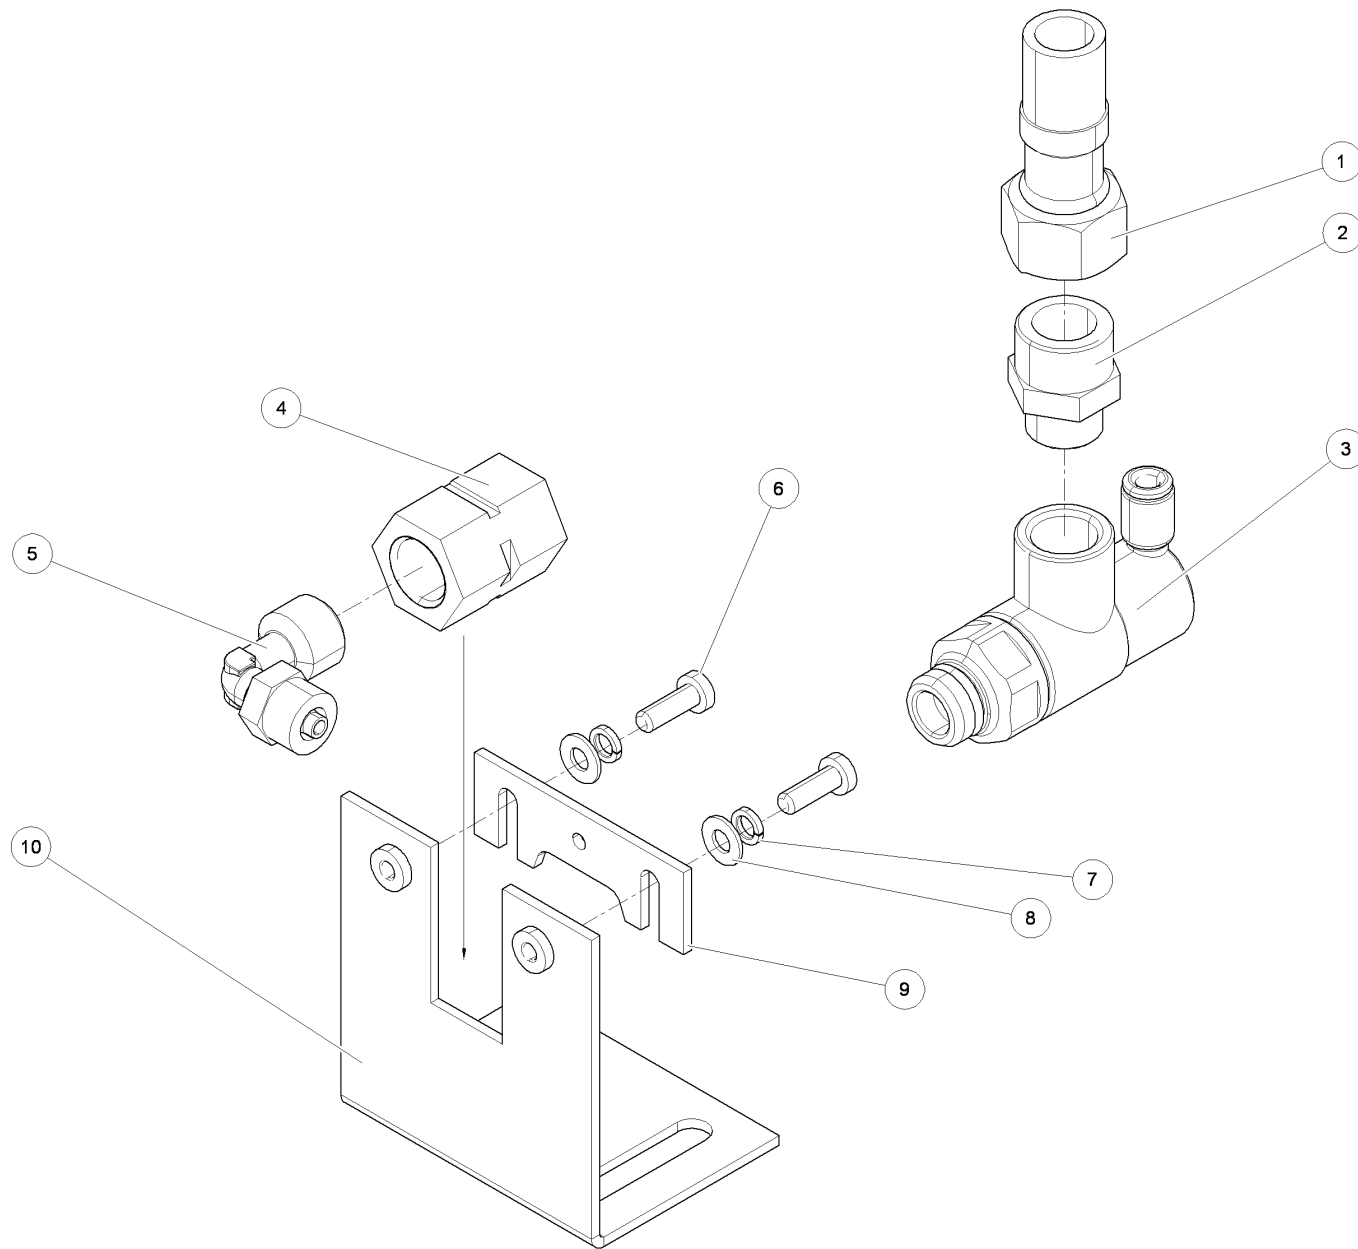

SKRINA PRIVODNA CHEESE EASY - V11081002201

KATALÓG NÁHRADNÝCH DIELOV CHIRANA CHEESE EASY

Item	Ord.number	Name
1	30422125	DUAL LOCK SJ356D 25X5000
2	87520101	ZASUVKA 3x E03 P0300
3	84141061	STLPIK DISTANCNY KDA 6 M3X08
4	48010064	PODLOZKA P6,4
5	48300031	PODLOZKA PRUZNA P3,1
6	45350306	SKRUTKA VALC.M3X6-4.8
7	Q11820002301	SPOJ PLOSNY SESB
8	V11896004301	ZAKLADNA SKRINE PRIV. E-ZVARENEC
9	84031133	VYVODKA KABEL.SYNTEC M20x1,5
10	Q09810002301	SPOJ PLOSNY MPB
11	80510085	TRANSFORMATOR 9WN 1401.01
12	82280301	SVORKOVNICA 1P.S POIST.PUZDROM

SKRINA PRIV-ELEKTROBLOK EASY - V11895002203

KATALÓG NÁHRADNÝCH DIELOV CHIRANA CHEESE EASY

Item	Ord.number	Name
1	49600131	VENTIL BLOKOVACI 2/2 CESTNY
2	57600234	KOLENO 1/4MF
3	57600242	FILTERREGULATOR H2O BIT
4	57600243	MANOMETER DN40 0/10
5	57600237	KOLENO SKRUTK.6x4-1/4"M
6	31122945	HADICA INOX 3/8x3/8 FF 500mm
7	57600230	SPOJKA REDUKOVANA 1/4M-3/8M
8	354296830000	DRZIAK RV

ROZVOD VODY S FILTROM - 033284130001

KATALÓG NÁHRADNÝCH DIELOV CHIRANA CHEESE EASY

Item	Ord.number	Name
1	31122945	HADICA INOX 3/8x3/8 FF 500mm
2	57600230	SPOJKA REDUKOVANA 1/4M-3/8M
3	49600131	VENTIL BLOKOVACI 2/2 CESTNY
4	V10849007400	SPOJKA 1/4"
5	57600237	KOLENO SKRUTK.6x4-1/4"M
6	45350412	SKRUTKA VALC.M4X12
7	48300041	PODLOZKA PRUZNA P4,1
8	48010043	PODLOZKA P4,3
9	V10852006400	PRICHYTKA SPOJKY
10	V10853004400	DRZIAK ROZVODU VODY - KOMPLET