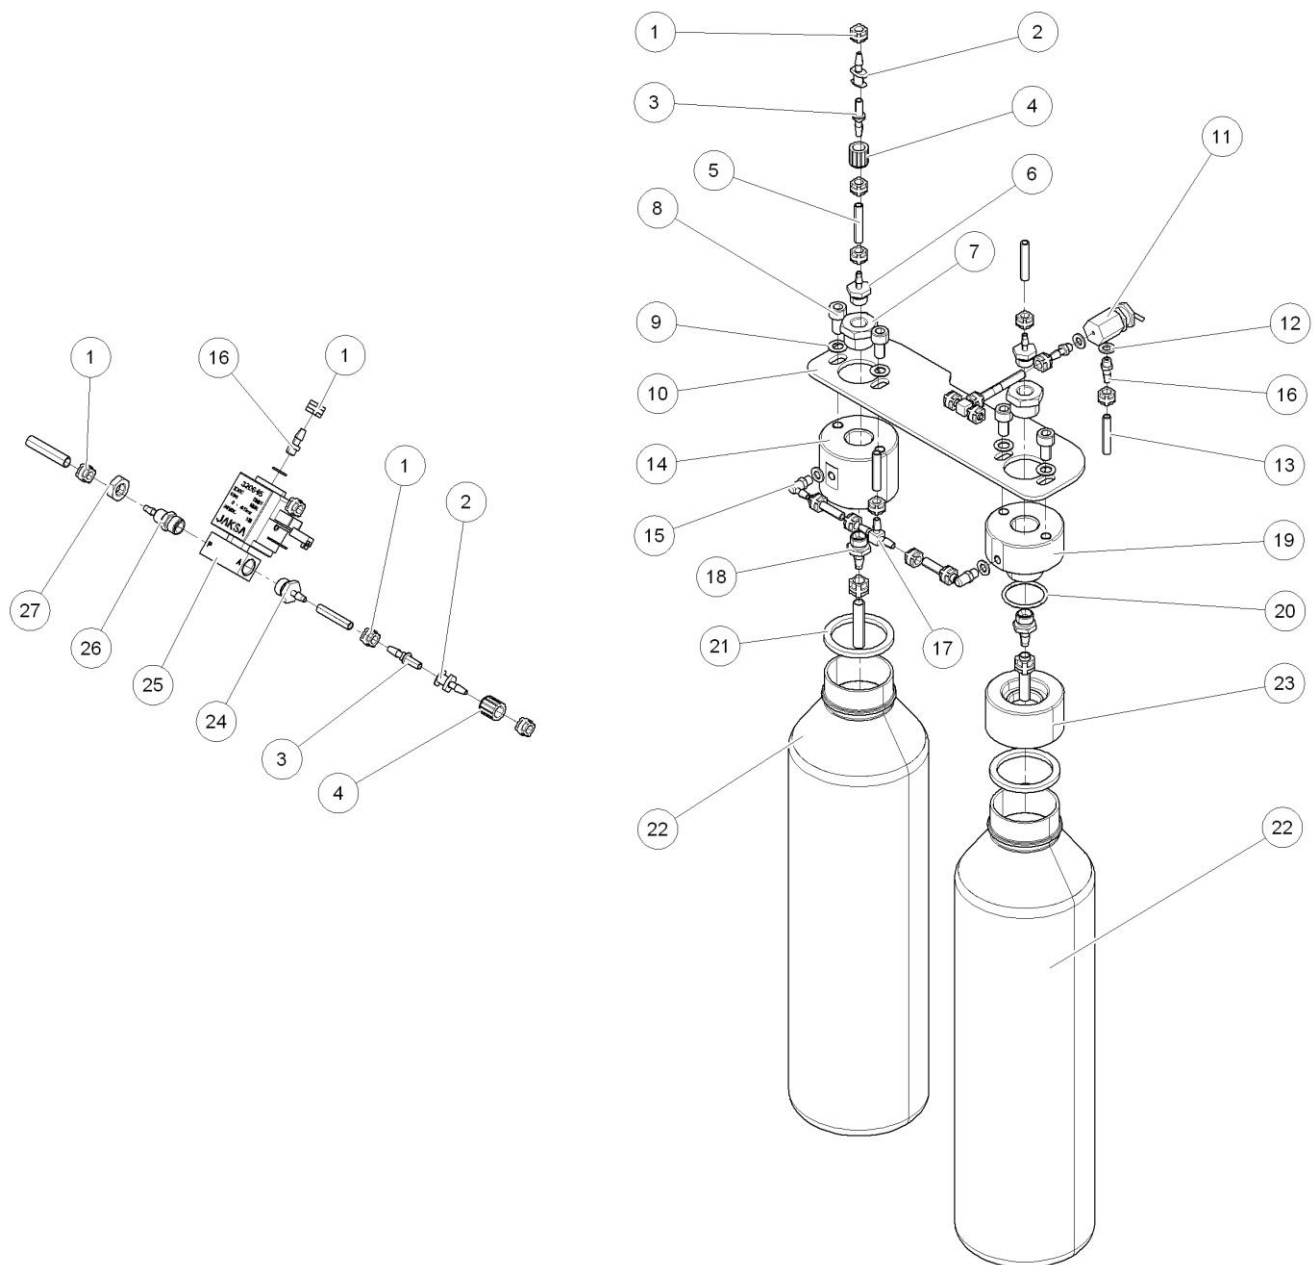

ZASOBNIK MEDII EASY H2O+DEZINFEKCIA - V11083002201

KATALÓG NÁHRADNÝCH DIELOV CHIRANA CHEESE EASY

Item	Ord.number	Name
1	57600458	KRUZOK POISTNY 01LS0187N
2	57600445	SPOJKA 15FL012N
3	57600443	SPOJKA 11ML012N
4	57600448	SPOJKA 19LNTN
5	57600460	HADICKA 1/8"-3/16" zelen
6	J11459007400	NATRUBOK 1/8 EA
7	57600233	SPOJKA VALCOVA G3/8"M-1/8"F
8	46650612	SKRUTKA VNUT.6HR.M6X12-Zn
9	48080064	PODLOZKA OZUB.VEJAR.P6,4-Zn
10	V11982006300	DRZIAK MEDIA BP EASY
11	49600144	VENTIL TROJCESTNY
12	131258040000	PODLOZKA P5/P8 PVC
13	57600459	HADICKA 1/8"-3/16" modr
14	V09789007300	HLAVICA H20 E
15	57600439	SPOJKA 081032KM12N
16	57600437	SPOJKA 011032FA12N
17	57600441	SPOJKA 0412TEEN
18	J11472007400	NATRUBOK 1/8 EA-2
19	V10887007300	TELESO HLAVICE DEZINFEKCIE E
20	31305036	KRUZOK O SILIK.P22X2 R5106
21	V08463007400	KRUZOK TESNIACI P40
22	31509011	FLASA PET CHIRANA CIRA
23	V10886007300	HLAVICA DEZINFEKCIE E
24	J11459007400	NATRUBOK 1/8 EA
25	49600230	VENTIL JAKSA 330645 3CESTNY
26	V12245007400	NATRUBOK 1/8 EA - M8
27	46560080	MATICA NIZKA M8

ZASOBNIK MEDII EASY H2O+DEZINFEKCIA - V11083002201 - NEW VERSION FROM DECEMBER 2012