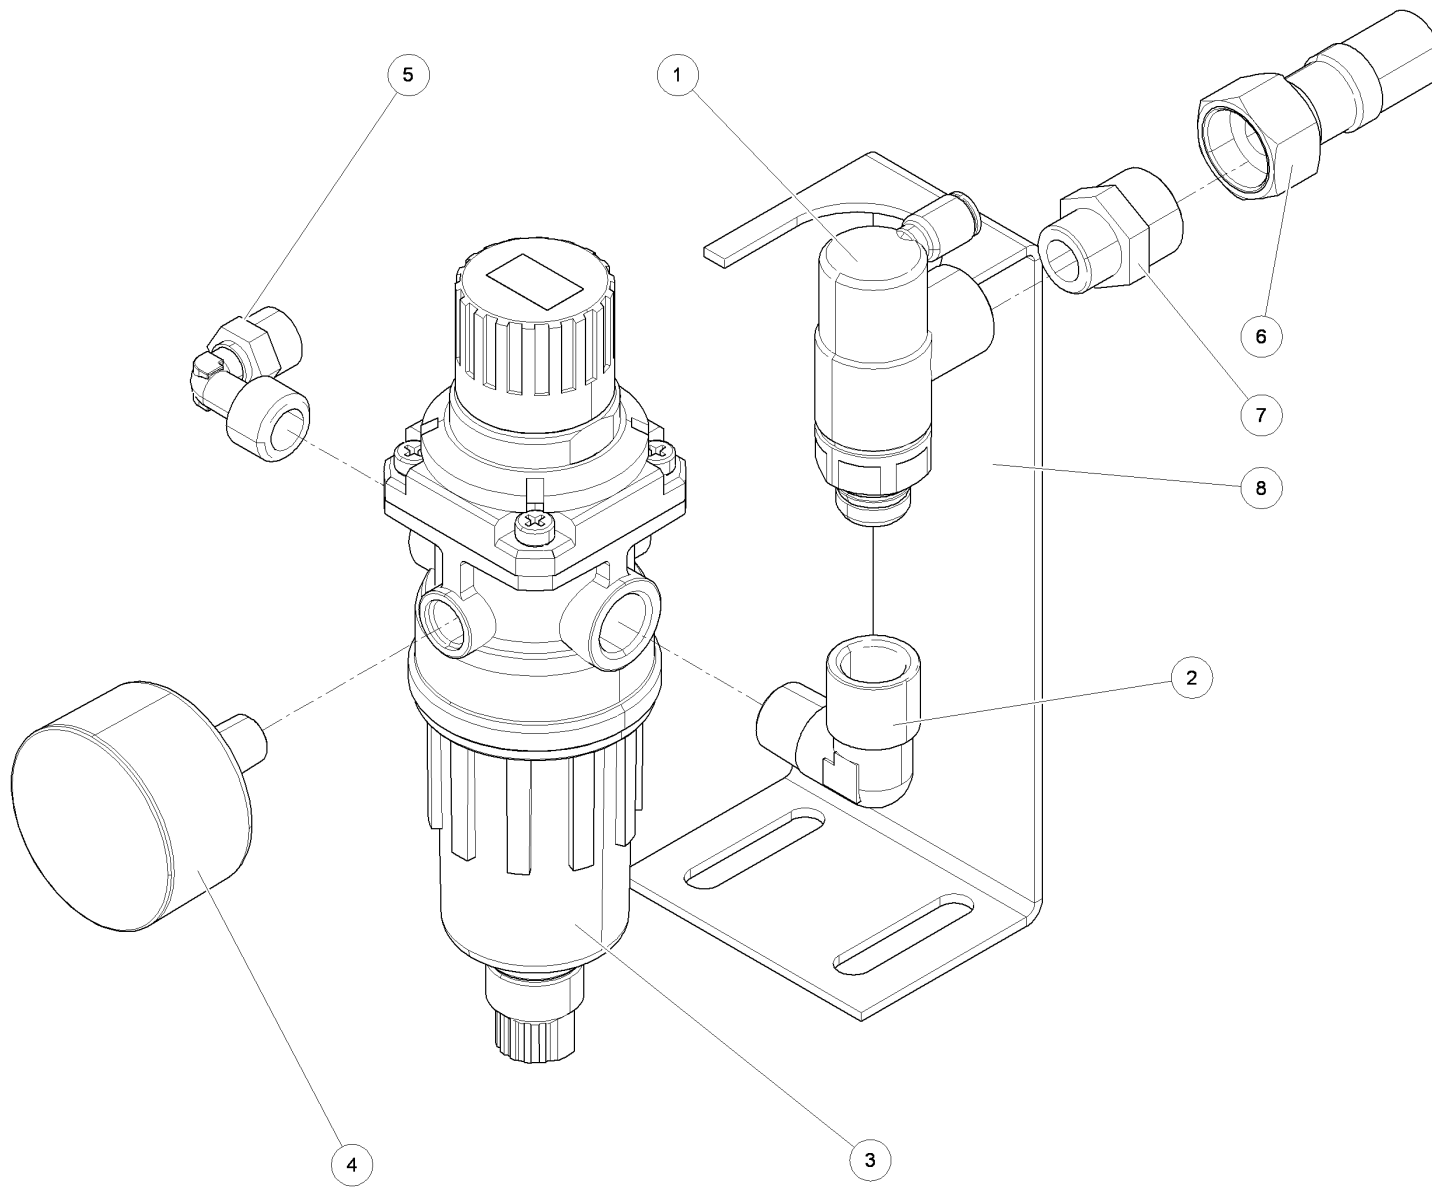

SKRINA PRIVODNA CHEESE EASY - V11081002201

KATALÓG NÁHRADNÝCH DIELOV CHIRANA CHEESE EASY

Item	Ord.number	Name
1	30422125	DUAL LOCK SJ356D 25X5000
2	87520101	ZASUVKA 3x E03 P0300
3	84141061	STLPIK DISTANCNY KDA 6 M3X08
4	48010064	PODLOZKA P6,4
5	48300031	PODLOZKA PRUZNA P3,1
6	45350306	SKRUTKA VALC.M3X6-4.8
7	Q11820002301	SPOJ PLOSNY SESB
8	V11896004301	ZAKLADNA SKRINE PRIV. E-ZVARENEC
9	84031133	VYVODKA KABEL.SYNTEC M20x1,5
10	Q09810002301	SPOJ PLOSNY MPB
11	80510085	TRANSFORMATOR 9WN 1401.01
12	82280301	SVORKOVNICA 1P.S POIST.PUZDROM

SKRINA PRIV-ELEKTROBLOK EASY - V11895002203

KATALÓG NÁHRADNÝCH DIELOV CHIRANA CHEESE EASY

Item	Ord.number	Name
1	49600131	VENTIL BLOKOVACI 2/2 CESTNY
2	57600234	KOLENO 1/4MF
3	57600242	FILTERREGULATOR H2O BIT
4	57600243	MANOMETER DN40 0/10
5	57600237	KOLENO SKRUTK.6x4-1/4"M
6	31122945	HADICA INOX 3/8x3/8 FF 500mm
7	57600230	SPOJKA REDUKOVANA 1/4M-3/8M
8	354296830000	DRZIAK RV