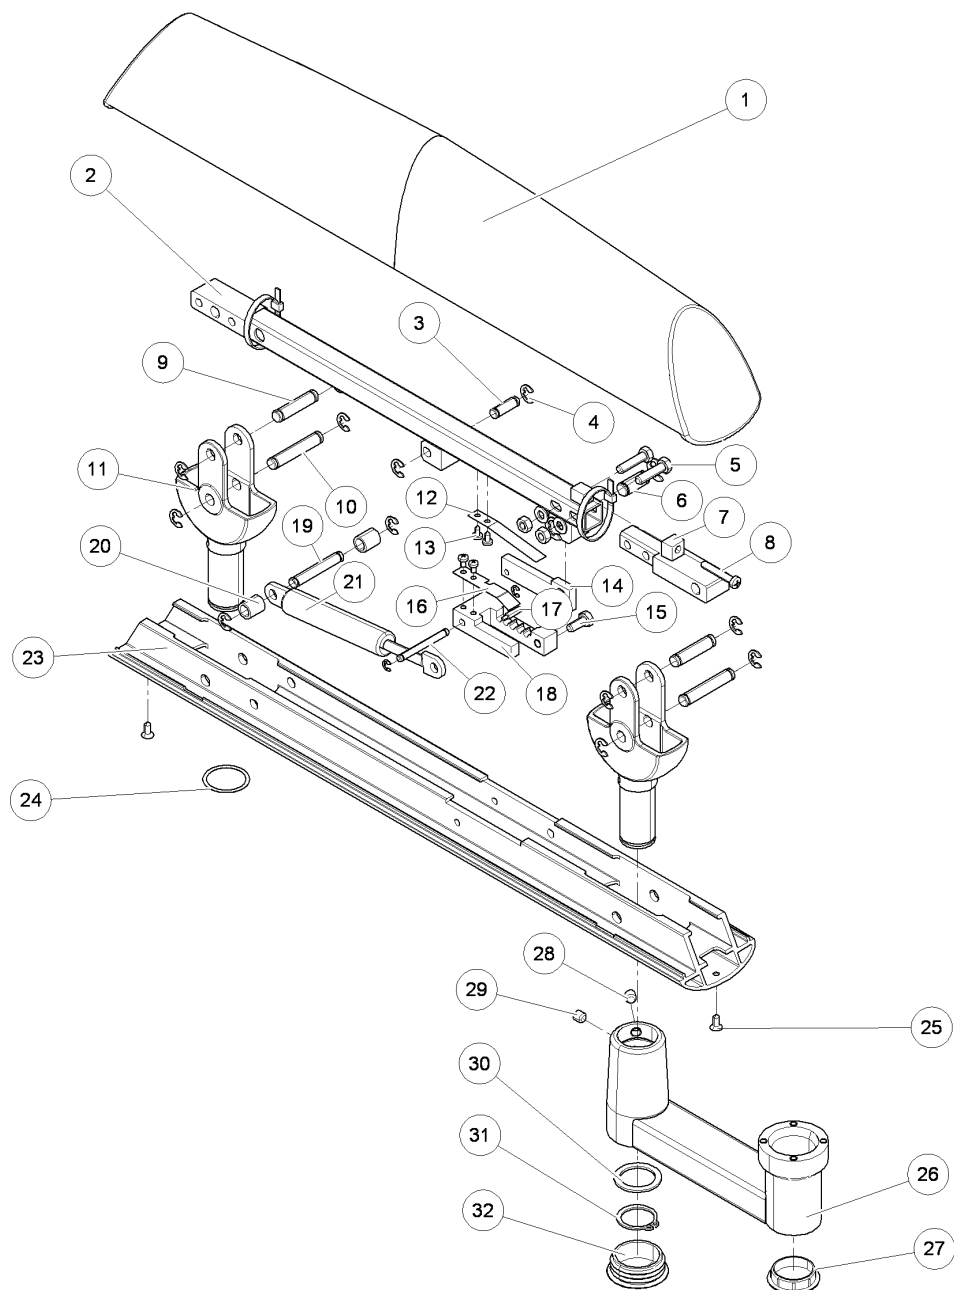

RAMENO ASIST. OTOCNE KOMPLET - V12168002301

KATALÓG NÁHRADNÝCH DIELOV CHIRANA CHEESE EASY

ROHATKA S RAMIENKOM SA EASY - V12125002101

Item	Ord.number	Name
1	C09315004300	KRYT ROHATKY
2	C09302004300	TIAHLO HORNE ROHATKY
3	C08072027400	CAP P6x14
4	44110050	KRUZOK POISTNY P5
5	45690520	SKRUTKA 6HR.M5X20
6	C08112027400	CAP P8x14
7	C08053004400	VLOZKA TIAHLA 2 POSUVNA
8	45350425	SKRUTKA VALC.M4X25
9	C08073027400	CAP p7X25
10	C08073017400	CAP P7X33
11	C08045047300	KLB PANTOGRAFU 3
12	C09307007400	PRUZINA ZAPADKY
13	40520004	SKRUT.DO PL.ST2,9X6,5
14	C09305007400	ZAPADKA
15	45690512	SKRUTKA 6HR.M5X12
16	C09309007400	KULISA ROHATKY
17	C09306007400	KOLIK ZAPADKY
18	C09308007300	ROHATKA
19	C08072007400	CAP P6X33
20	C09312007400	KRUZOK STREDIACI
21	57600478	PRUZINA PLYN.BANSBACH 90N
22	C08061027400	CAP P4x33
23	C09301007300	TIAHLO NOSNE ROHATKY
24	C08078007400	KRUZOK KLZNY 22x26
25	40553595	SKRUTKA DO PL.ST3,5X9,5
26	V12123004300	RAMIENKO ASISTENTA EASY
27	31510048	ZASLEPKA BS 25/30 BIELA
28	45950606	SKRUTKA VNUT.6HR.M6X6
29	46050606	SKRUTKA VNUT.6HR.M6X6
30	C09210006400	KRUZOK RAMENA SA
31	44120200	KRUZOK POISTNY P20
32	V12134007400	SRL 35X3-3.5 UPRAVA