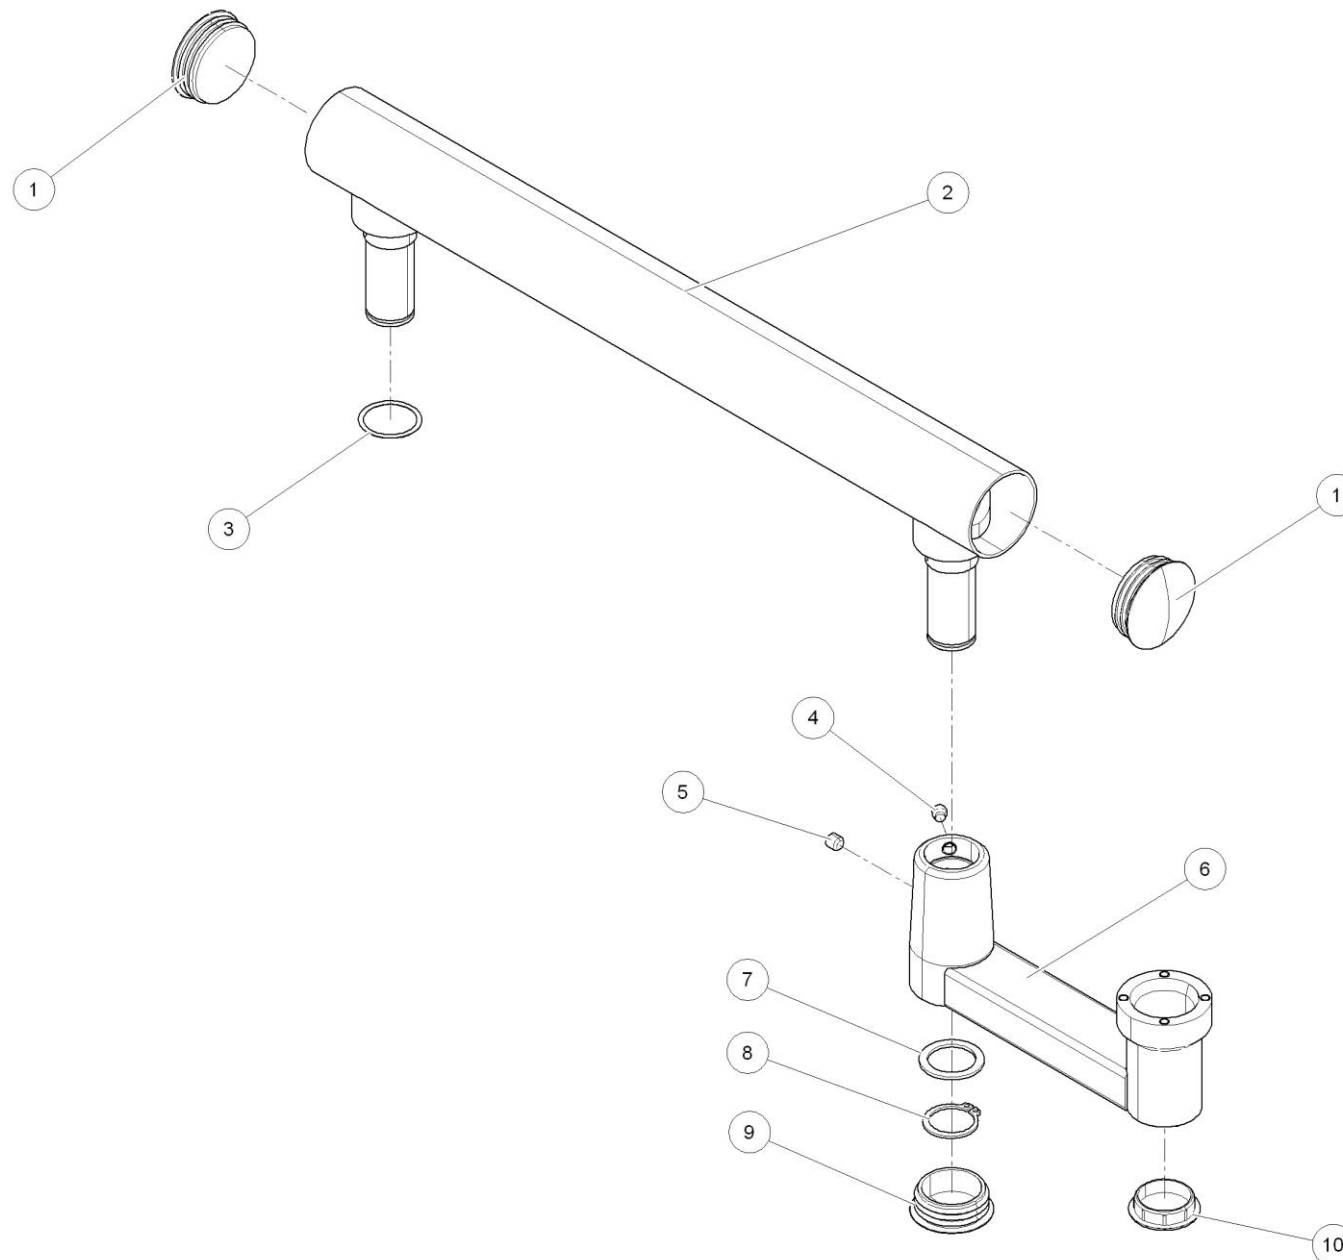

KATALÓG NÁHRADNÝCH DIELOV CHIRANA CHEESE EASY

Item	Ord.number	Name
1	31510090	ZASLEPKA SRL 40X1-3 BIELA
2	V12158004300	RAMENO ASIST. OTOCNE ZVAR.
3	C08078007400	KRUZOK KLZNY 22x26
4	46050606	SKRUTKA VNUT.6HR.M6X6
5	45950606	SKRUTKA VNUT.6HR.M6X6
6	V12123004300	RAMIENKO ASISTENTA EASY
7	C09210006400	KRUZOK RAMENA SA
8	44120200	KRUZOK POISTNY P20
9	31510061	ZASLEPKA SRL 35X3-3,5 BIELA
10	31510048	ZASLEPKA BS 25/30 BIELA