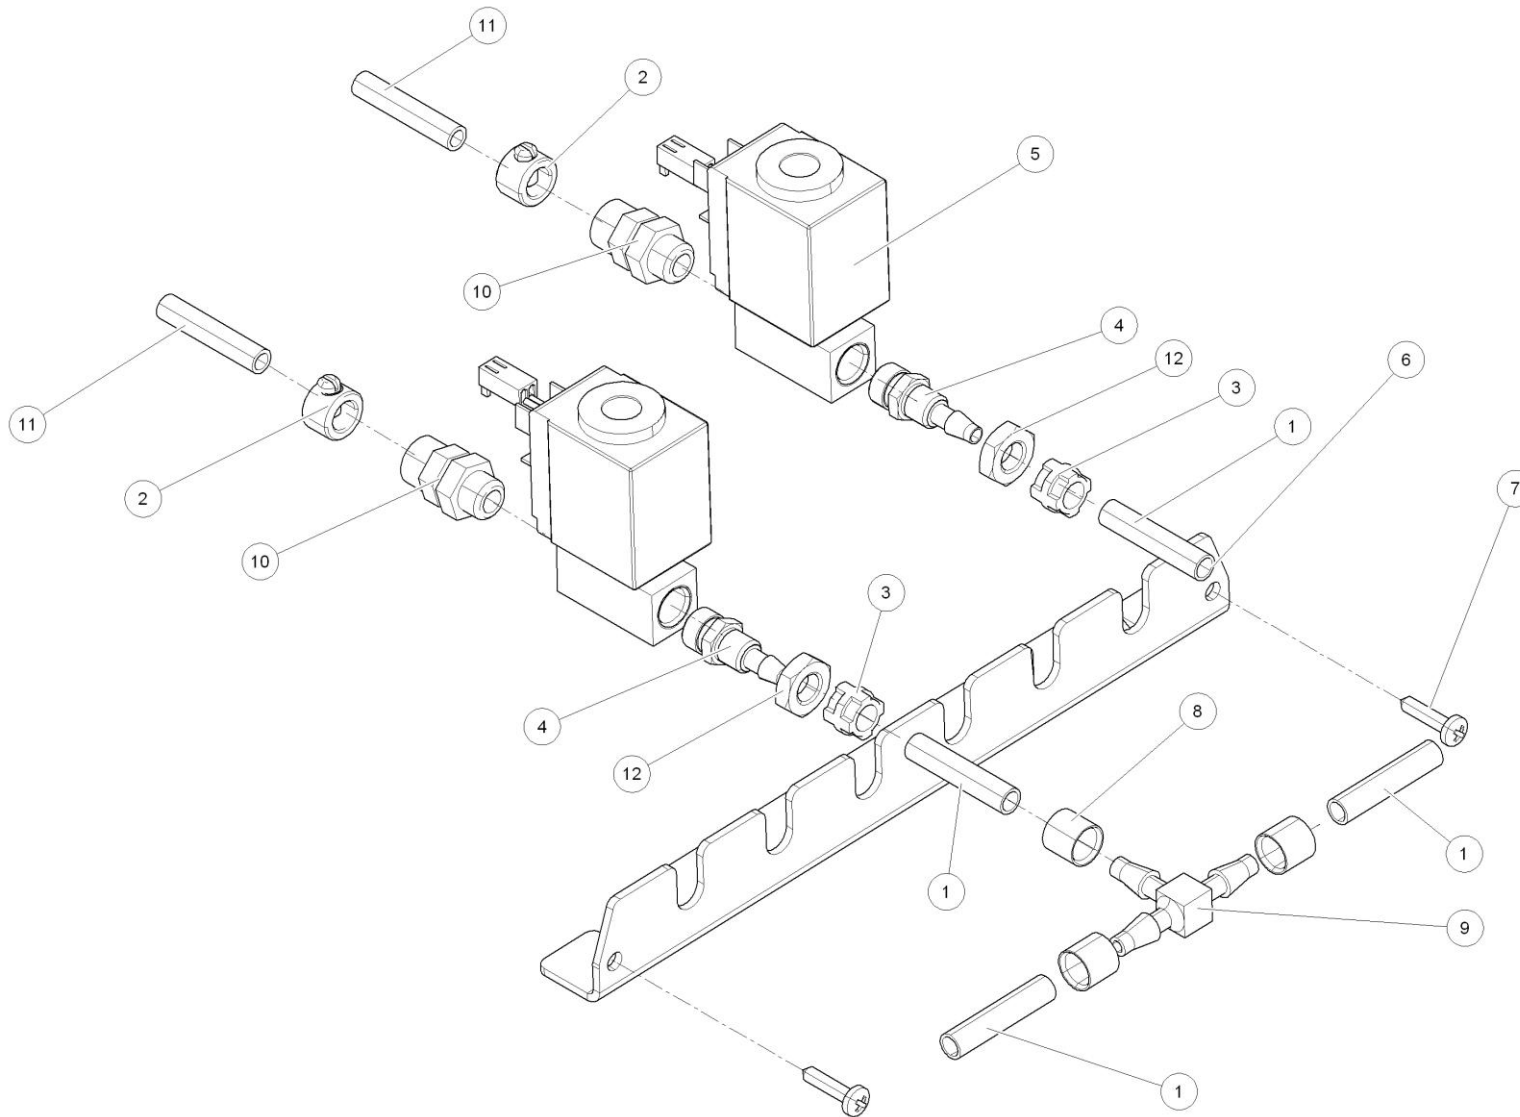

KATALÓG NÁHRADNÝCH DIELOV CHIRANA CHEESE EASY

Item	Ord.number	Name
1	57600462	HADICKA 3/16"-1/4" zelená
2	076281740001	SKRTIDLO
3	57600453	KRUZOK POISTNY 01LS0250N
4	V12236007400	NATRUBOK 1/8 EA 2
5	49600239	VENTIL JAKSA 324663 2CESTNY
6	V11987006300	DRZIAK VENTILOV EASY
7	40523516	SKRUTKA DO PL.ST3,5X16
8	V11052007400	SPOJKA 3/16
9	57600468	T-ROZVOD 3/16"x3/16"x3/16"
10	57600260	SKRUTKOVANIE PRIAME VALCOVE
11	31122972	HADICA PUR TPU 0640 ZELENA
12	46560080	MATICA NIZKA M8

ROZVOD VODY BP EASY (STUDENA) - V11050002201 NEW VERSION SINCE NOVEMBER 2012