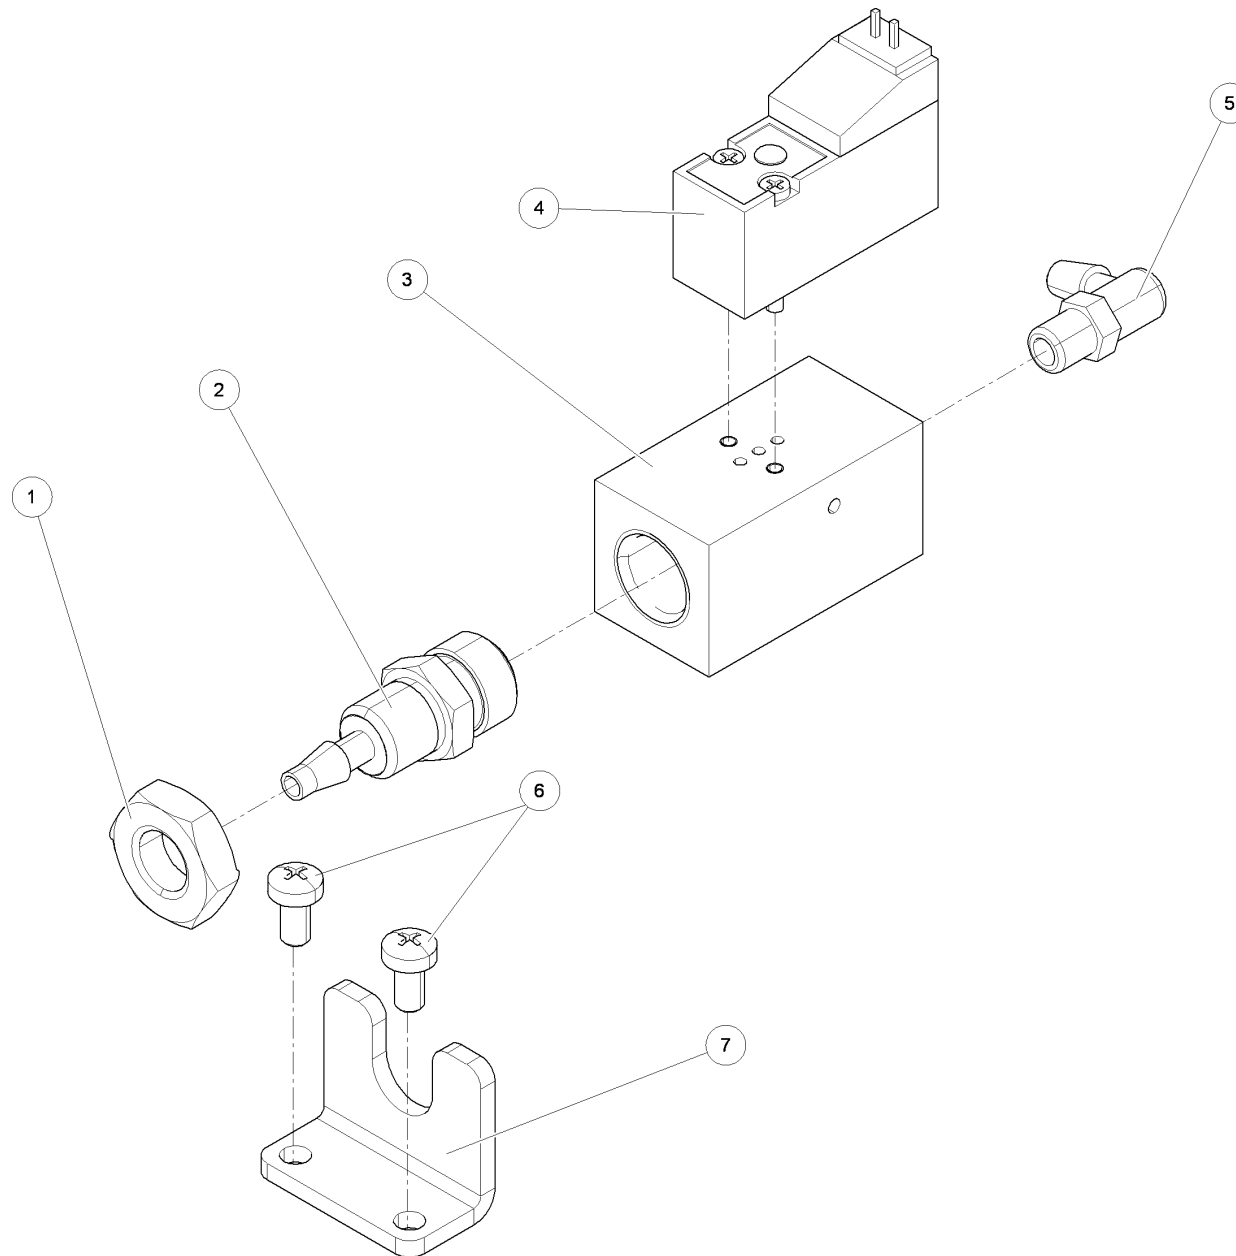

KATALÓG NÁHRADNÝCH DIELOV CHIRANA CHEESE EASY

Item	Ord.number	Name
1	46560080	MATICA NIZKA M8
2	V12245007400	NATRUBOK 1/8 EA - M8
3	J11477007300	ROZVOD BRZDY-EA
4	49600253	MIKROVENTIL NO 10mm 3/2 24VDC
5	57600439	SPOJKA 081032KM12N
6	45350306	SKRUTKA VALC.M3X6-4.8
7	E11492006400	DRZIAK ROZVODU BRZDY-EA