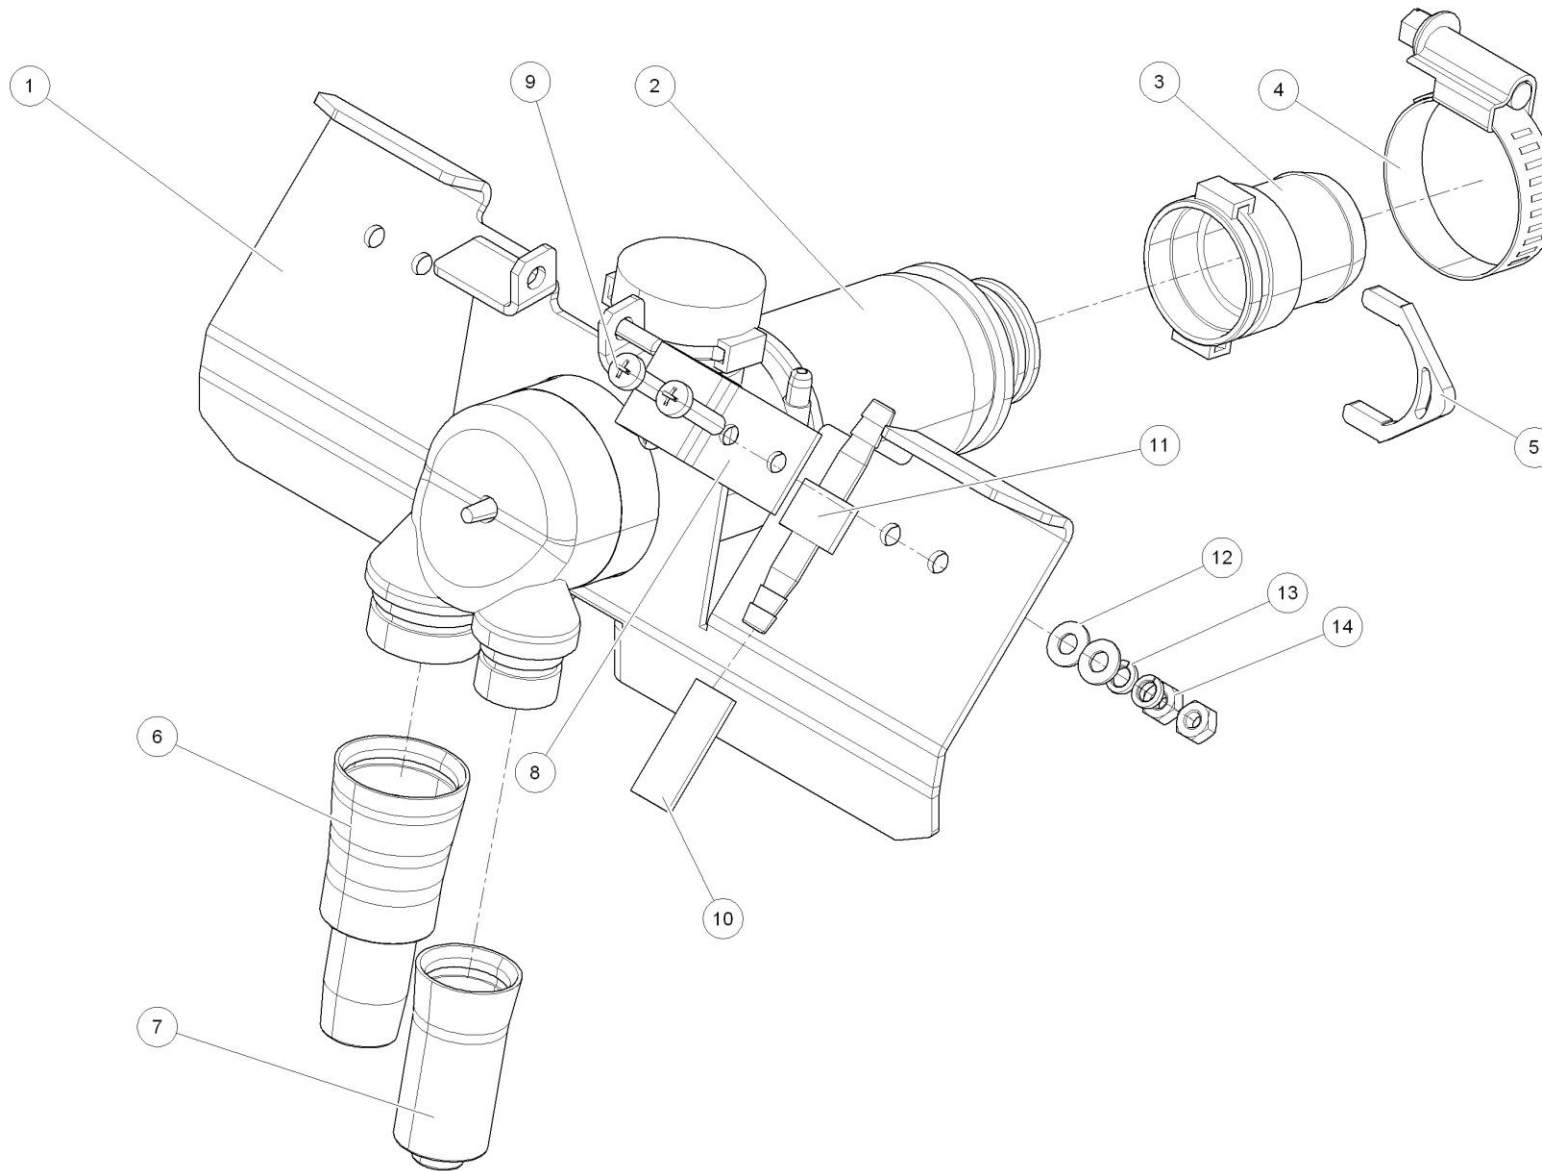

KATALÓG NÁHRADNÝCH DIELOV CHIRANA CHEESE EASY

Item	Ord.number	Name
1	V11016006200	DRZIAK FILTRA EASY
2	57600910	FILTER KOMPLET
3	57600858	REDUKCIA V. P25
4	56510162	SPONA K 20-32 W2
5	57600847	KRUZOK POISTNY P20
6	57600911	REDUKCIA 16,7
7	57600912	REDUKCIA 9,7
8	323252540000	PRICHYTKA HADICE
9	45350416	SKRUTKA VALC.M4X16
10	31149106	HADICA SILIKON.P5/9 5106
11	283254240000	SPOJKA ODSLINOVACA
12	48010043	PODLOZKA P4,3
13	48300041	PODLOZKA PRUZNA P4,1
14	46550040	MATICA M4

FILTER DURR+HADICA ODSL+ODSAV.EASY - V11017002301