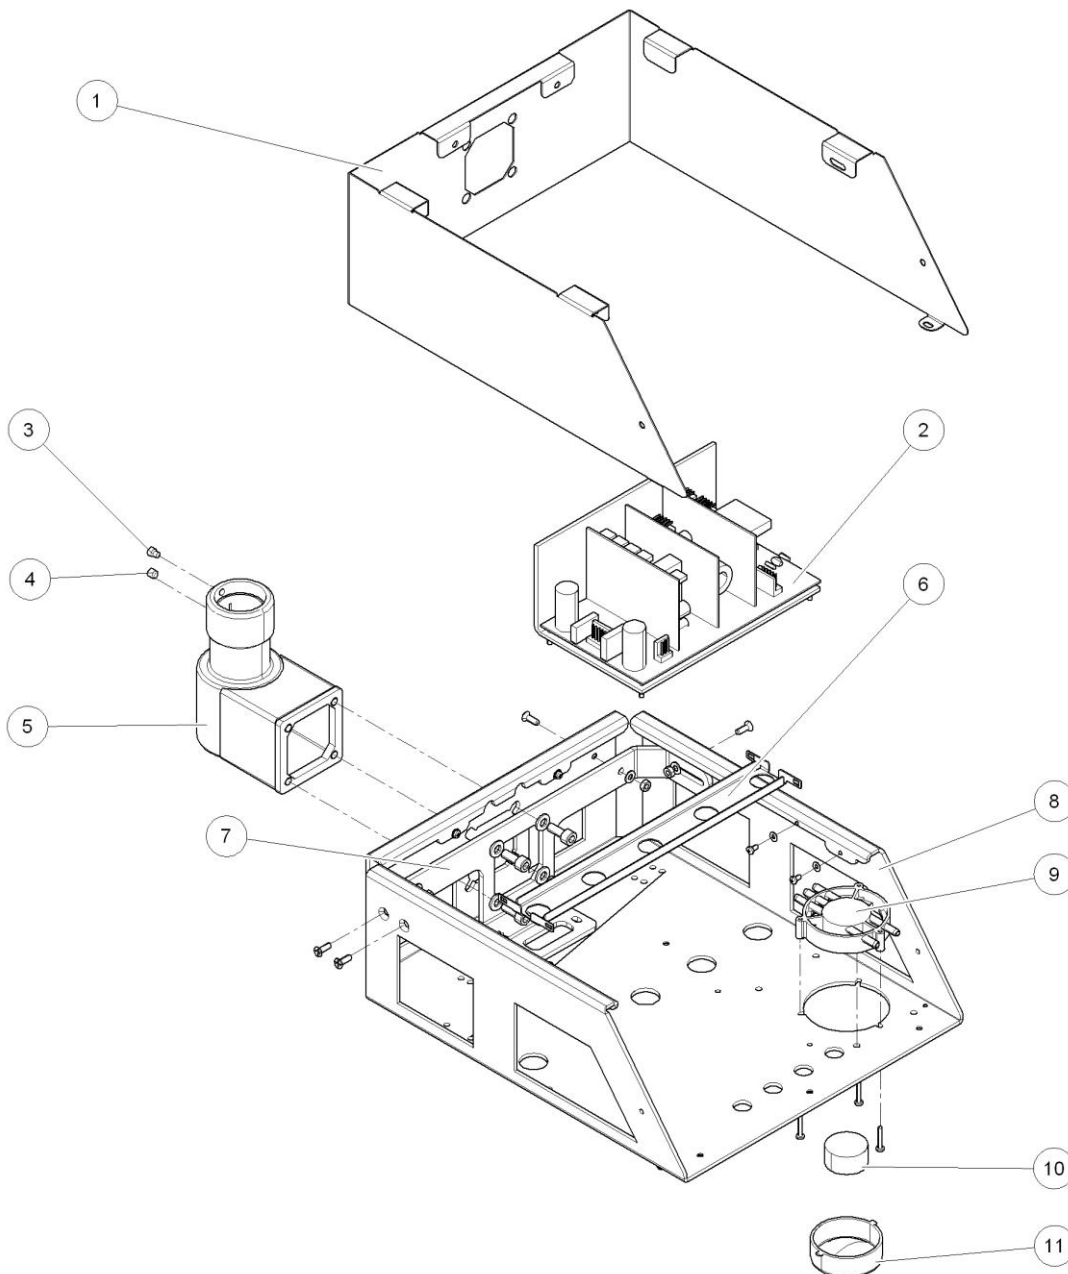

KATALÓG NÁHRADNÝCH DIELOV CHIRANA CHEESE EASY

Item	Ord.number	Name
1	E11467006200	KRYT VANE EASY
2	Q11340002201	ELEKTROBLOK STOLIKA LEKARA
3	46050608	SKRUTKA VNUT.6HR.M6X8
4	45950606	SKRUTKA VNUT.6HR.M6X6
5	E11471004401	NOSIC STOLIKA LEKARA EASY
6	E11479006400	DRZIAK HADICE HV EASY
7	E11476006300	VYSTUHA VANE EASY
8	E11466006200	VANA EASY ZAKLAD
9	31550202	TELESO-HORNA CAST EGA1658
10	747276540000	VLOZKA
11	31550201	TELESO-SPODNA CAST EGA1664

VANA EASY KOMPLET - E11465002201