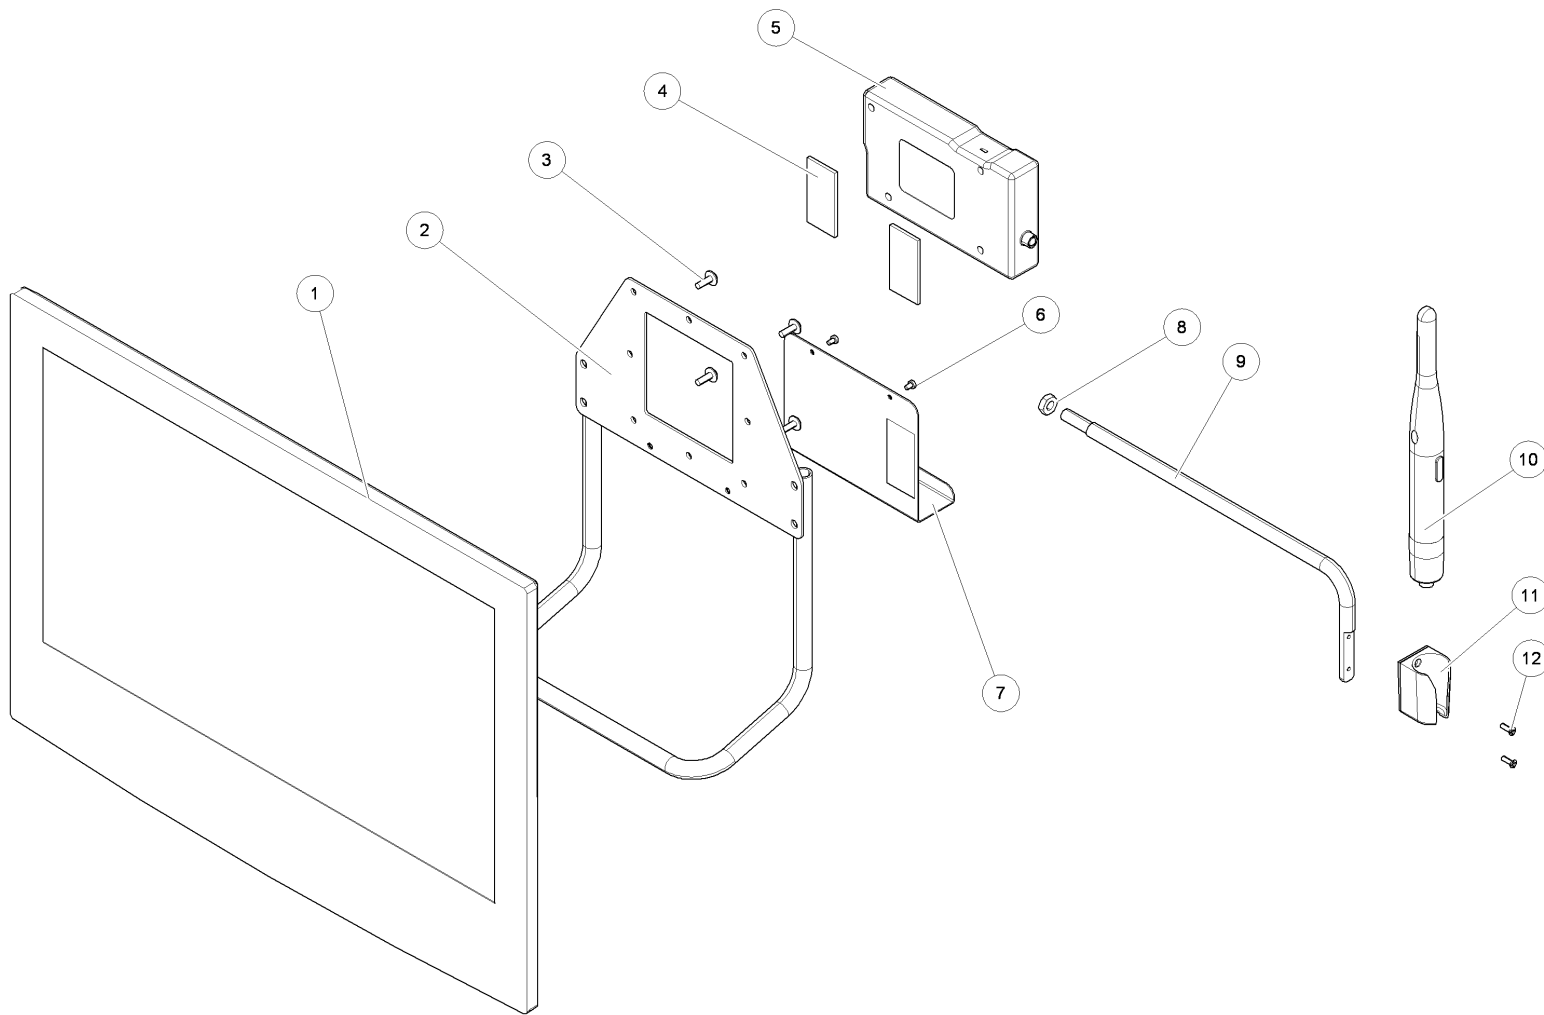

KATALÓG NÁHRADNÝCH DIELOV CHIRANA CHEESE EASY

1	88600171	MONITOR 19" COLOR LED
2	C10507004300	RUKOVAT MONITORA
3	45090412	SKRUTKA 4X12-Zn /eco-fix/
4	30422125	DUAL LOCK SJ356D 25X5000
5	M-11-1	Memory Docking
6	45350305	SKRUTKA VALC.M3X5
7	C11712007300	NOSIC MODULU KAMERY
8	C09173007400	MATICA DRZIACA KAMERY
9	C11713007300	DRZIAK KAMERY CHIRANA M8
10		Chirana handpiece
11	M-08	DRZIAK
12	45370310	SKRUTKA ZAP.M3X10
1	88600171	MONITOR 19" COLOR LED

MONITOR CHIRANA S KAMEROU –CHEESE - C11715002201