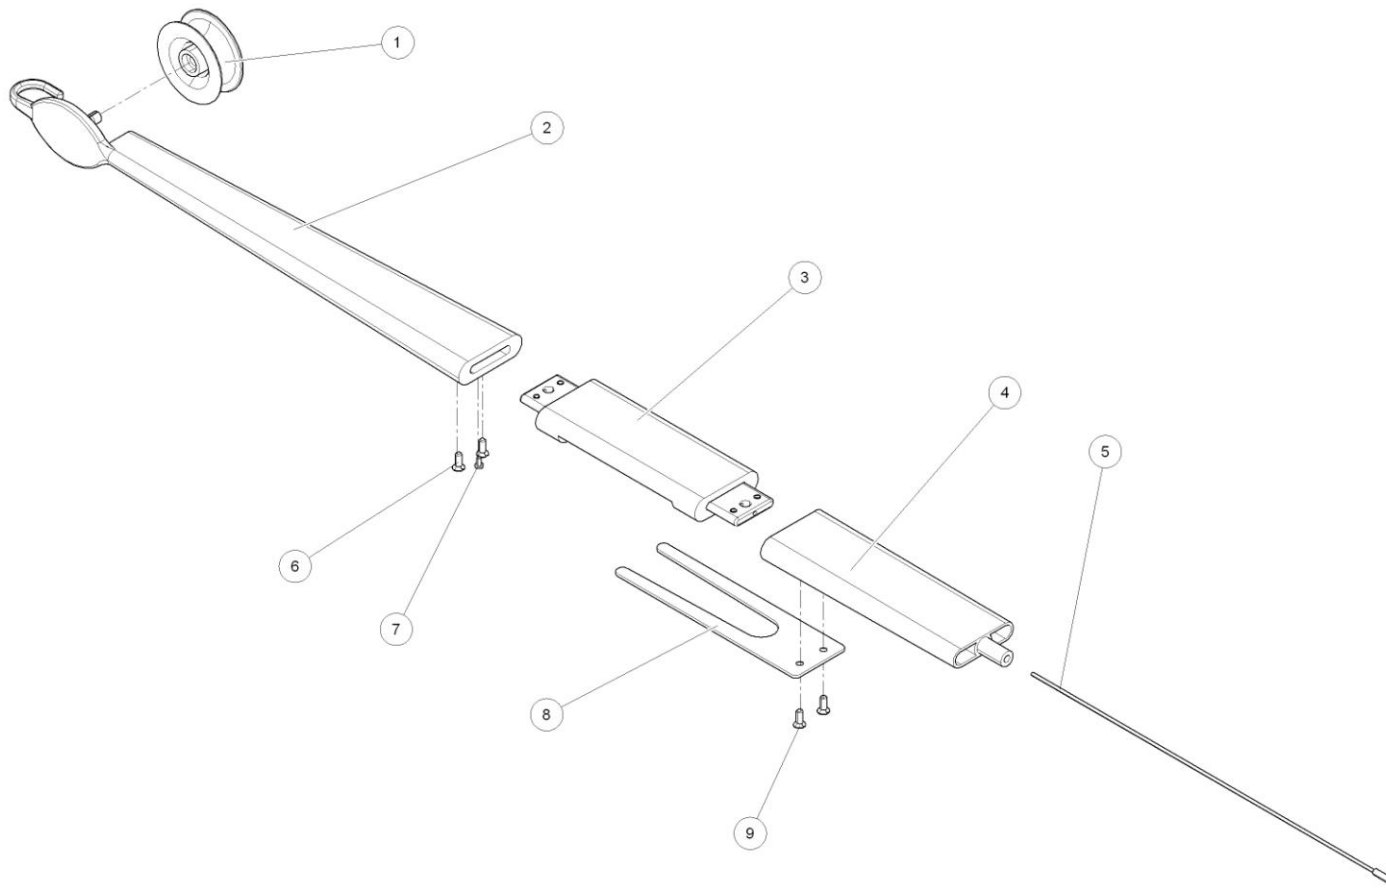

KATALÓG NÁHRADNÝCH DIELOV CHIRANA CHEESE EASY

Item	Ord.number	Name
1	747276840000	KLADKA-UPRAVA
2	076268730000	RAMENO HORNE-UPRAVA
3	059287990000	ELEMENT PRUZNY ZASTR.EGA1691
4	691269440000	RAMENO SPODNE - UPRAVA
5	071265540000	OVLADACIE LANKO UPLNE
6	45850306	SKRUTKA ZAP.SOS.M3X6
7	45350204	SKRUTKA VALC.M2X4
8	692274740000	VIDLICA
9	45850308	SKRUTKA ZAP.SOS.M3X8

BICOVE NAPINANIE - 031264420001