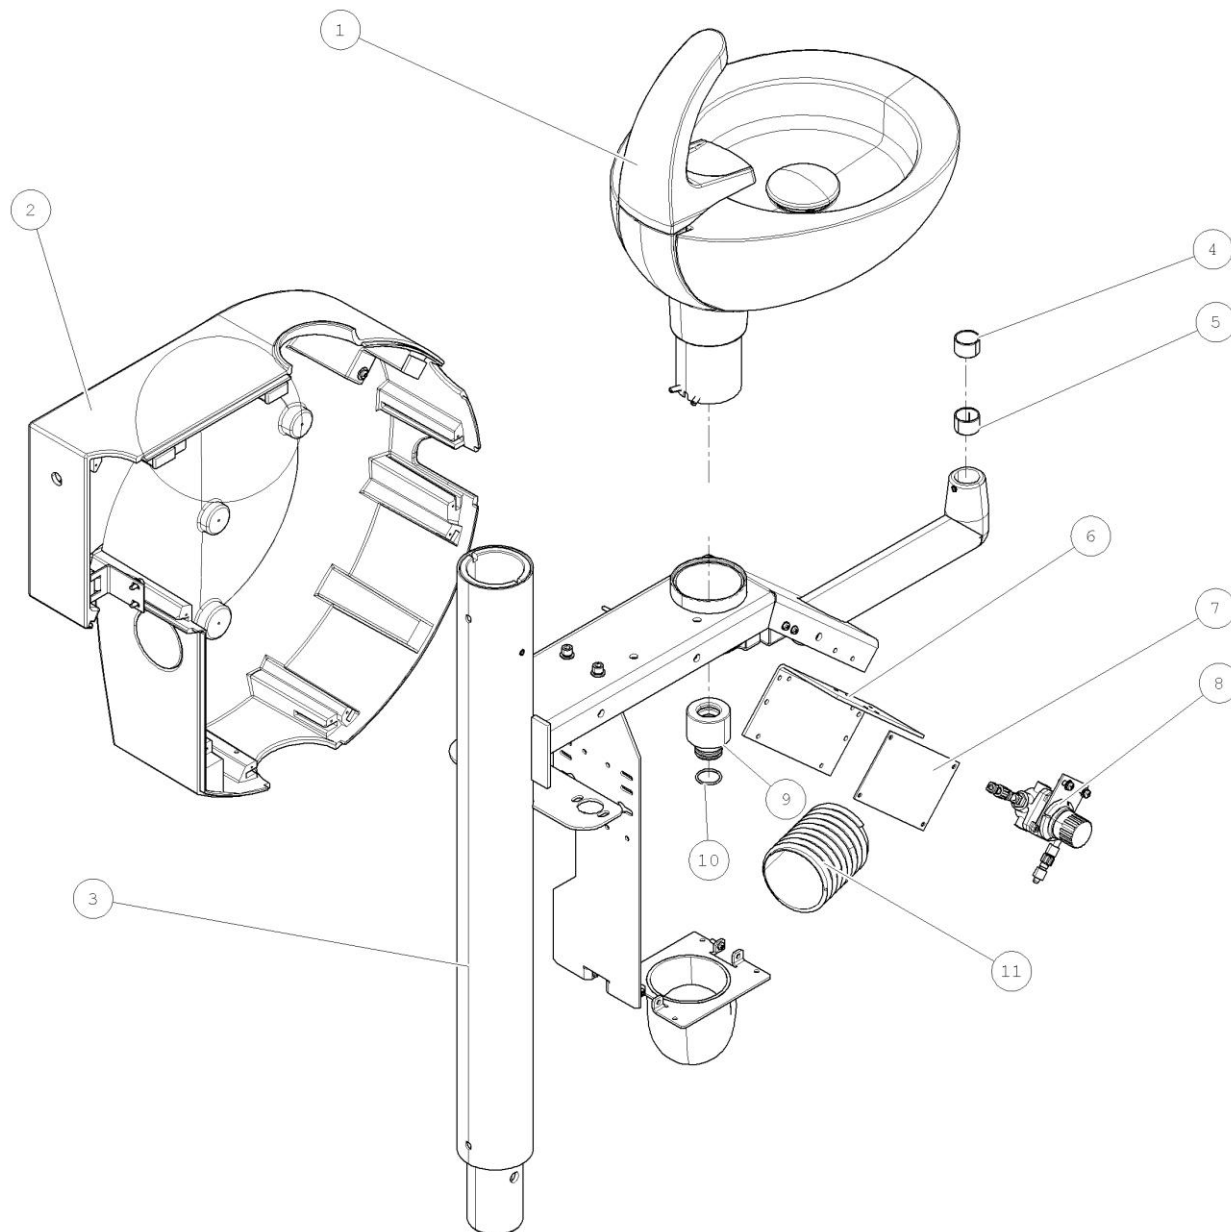

KATALÓG NÁHRADNÝCH DIELOV CHIRANA CHEESE EASY

Item	Ord.number	Name
1	M08191002301	MISA PLUV.KOMPLET
2	V11077002201	KRYT BP EASY LAVY KOMPLET
3	V11006004201	RAM BP EASY ZVARENEC
4	57600199	PUZDRO ZAKRUZOVANE 2015KU
5	C09153007400	KU2015-UPRAVA
6	Q11230004300	CHLADIC SEBS-LISOVANIE
7	Q11830002301	SPOJ PLOSNY SEBS
8	V11056002301	REGULATOR AIR KOMPLET EASY
9	V07333007400	TOCNICA PLUVADLOVEJ MISY
10	31304008	KRUZOK O GUM.P20X2
11	31122935	HADICA OREDA S120-63 SEDA