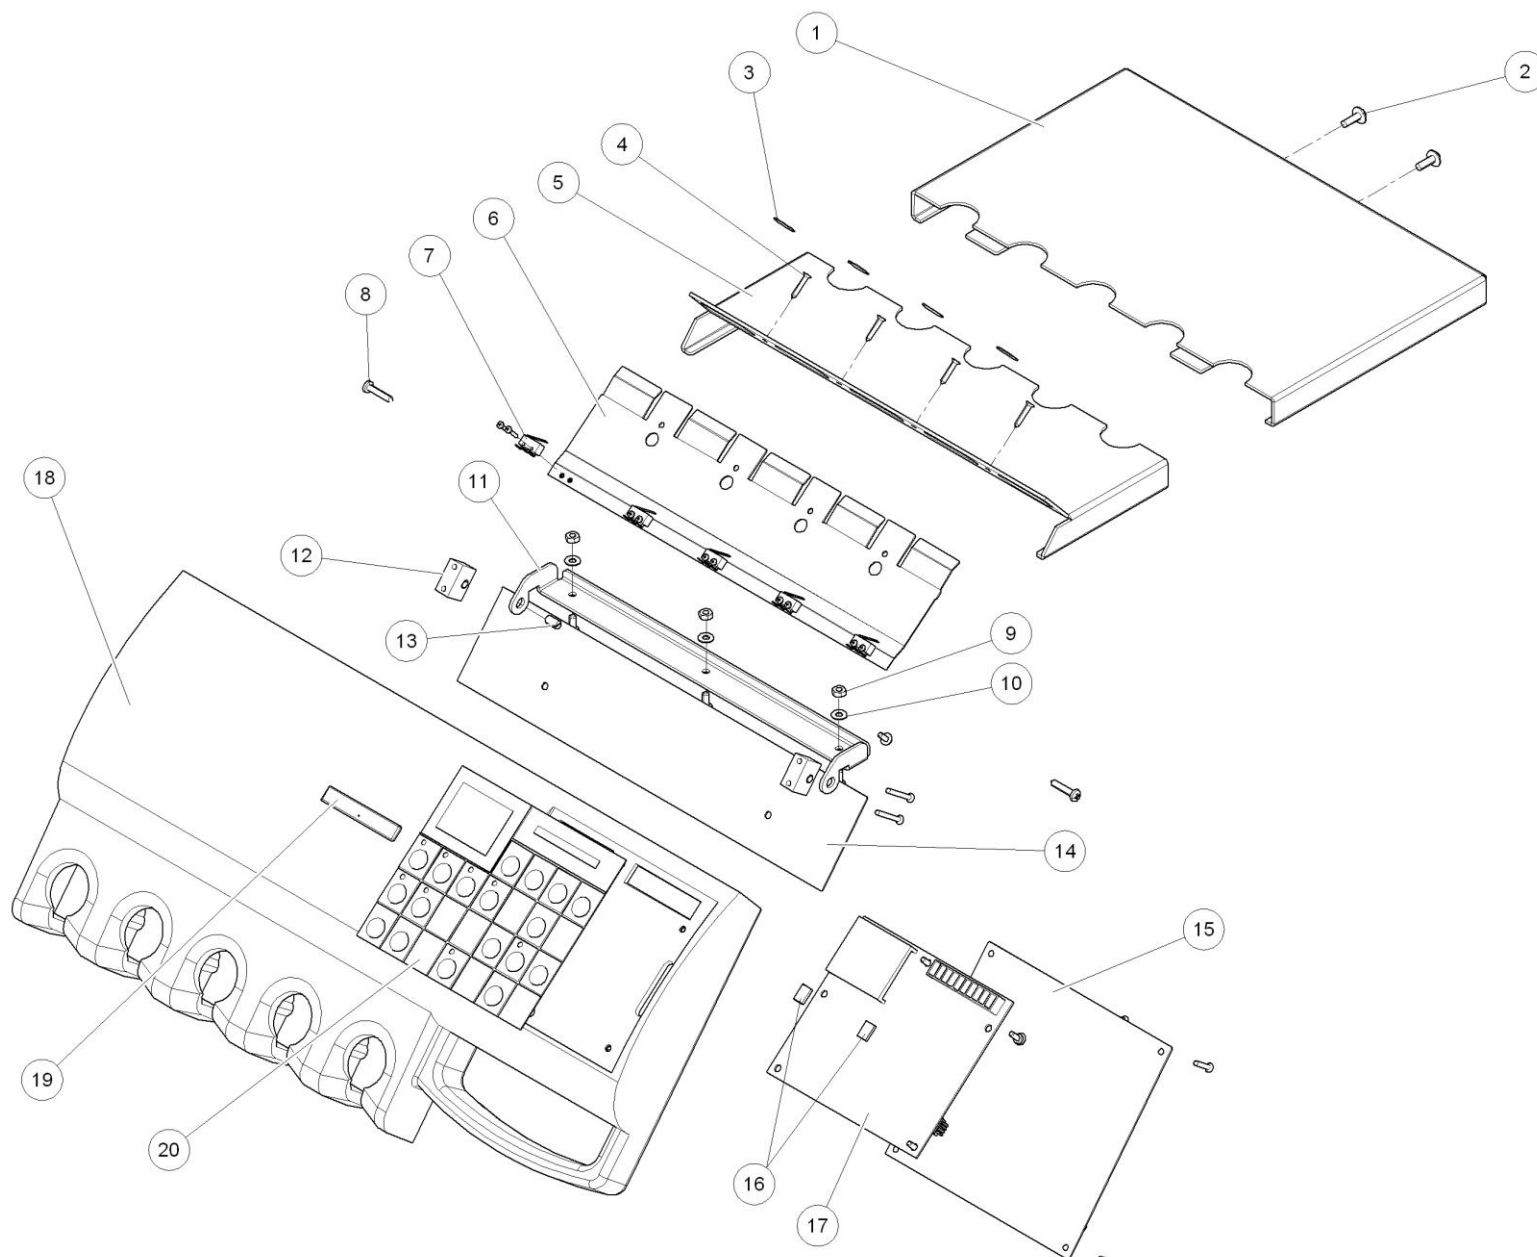

RAMENO STOLIKA EASY - C11595002301

KATALÓG NÁHRADNÝCH DIELOV CHIRANA CHEESE EASY

Item	Ord.number	Name
1	E11490004400	KRYT HORNÝ ZADNÝ KOMPLET
2	45090412	SKRUTKA 4X12-Zn /eco-fix/
3	31510004	KRYTKA NA SKRUTKY k" d 000885
4	40552916	SKRUTKA DO PL.ST2,9X16
5	E11485006300	KRYT HORNÝ PEVNÝ
6	E11483006300	PLECH SPINACOV HV
7	82010387	MIKROSPINAC P-DM03S1C
8	40523519	SKRUTKA DO PL.ST3,5X19
9	46550040	MATICA M4-Zn
10	48010043	PODLOZKA P4,3-Zn
11	E11464006400	PANT VANE SPODNEJ
12	E11472007400	PANT PEVNA CAST
13	691253040000	DORAZ.SKRUTKA
14	E11494006400	KRYT SPODNY EASY
15	E11484006400	KRYT OVLADANIA EASY
16	63003017	MAGNET PERMANENT.NEODYM
17	Q11852002201	SPOJ PLOSNY SEDK
18	E11461014300	KRYT PREDNY EASY-UPRAVA
19	E09272006400	DRZIAK NEGATIVU
20	31500028	KLAVESNICA FOLIOVA-LEKAR 4