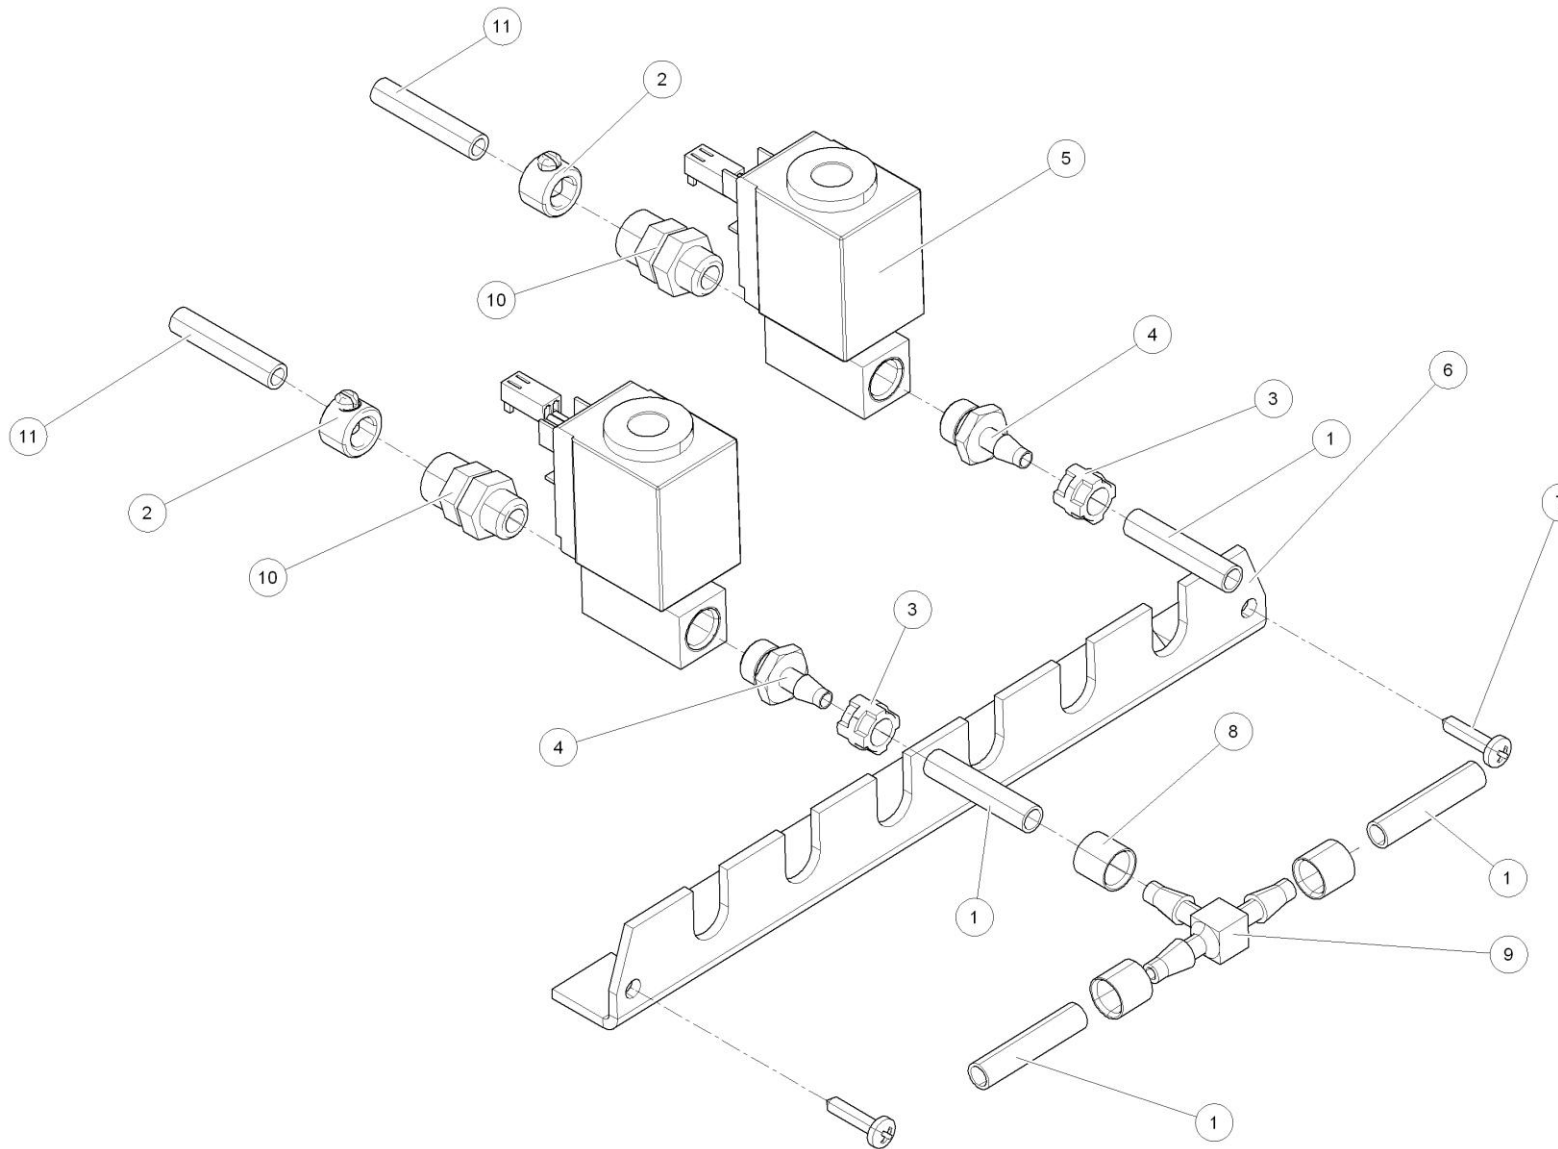

KATALÓG NÁHRADNÝCH DIELOV CHIRANA CHEESE EASY

Item	Ord.number	Name
1	57600462	HADICKA 3/16"-1/4" zelená
2	076281740001	SKRTIDLO
3	57600453	KRUZOK POISTNY 01LS0250N
4	J11472007400	NATRUBOK 1/8 EA-2
5	49600239	VENTIL JAKSA 324663 2CESTNY
6	V11987006300	DRZIAK VENTILOV EASY
7	40523516	SKRUTKA DO PL.ST3,5X16
8	V11052007400	SPOJKA 3/16
9	57600468	T-ROZVOD 3/16"x3/16"x3/16"
10	57600260	SKRUTKOVANIE PRIAME VALCOVE
11	31122972	HADICA PUR TPU 0640 ZELENA

ROZVOD VODY BP EASY (STUDENA) - V11050002201 NEW VERSION SINCE SEPTEMBER 2012