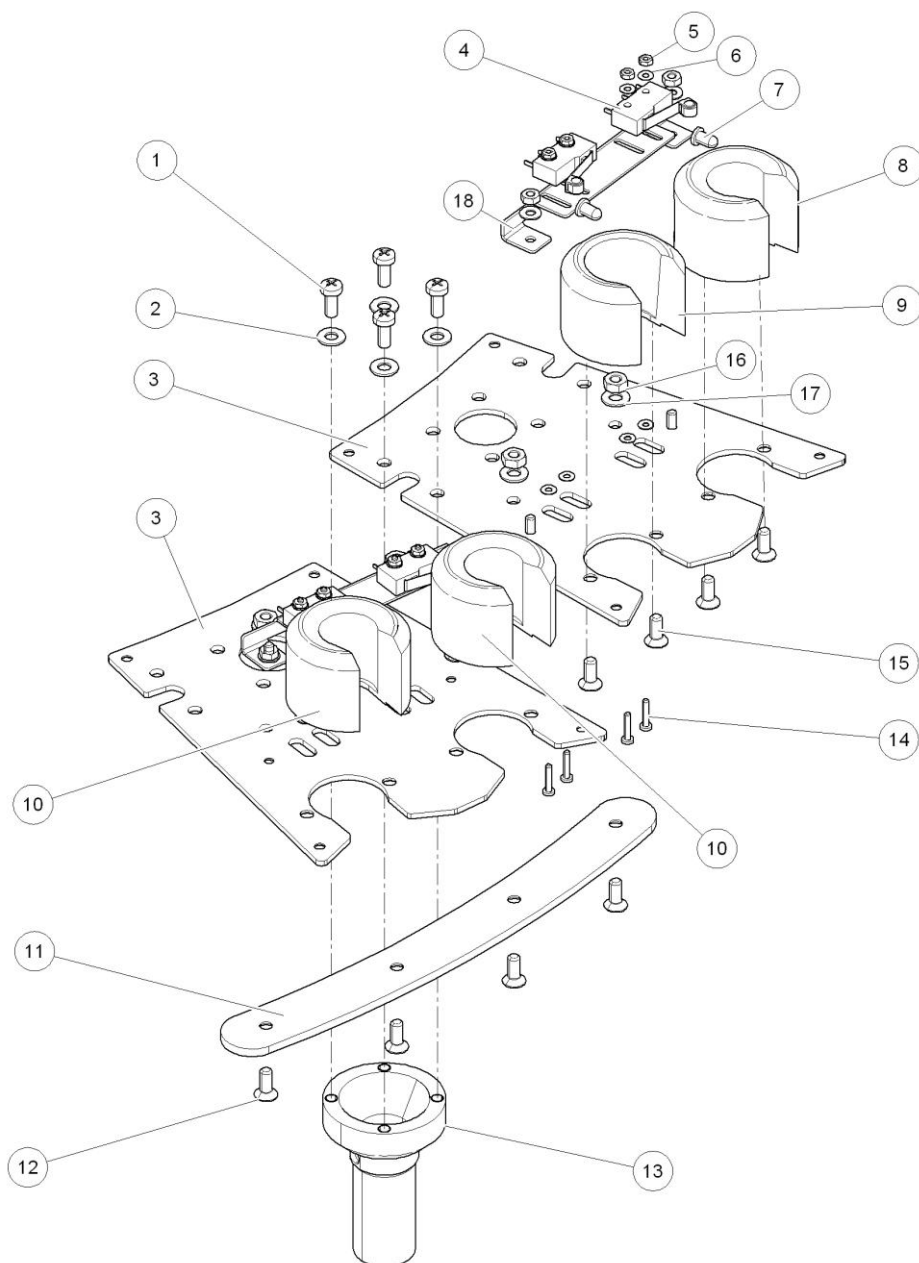

STOLIK AS.4N-KOMPLET "SAMOSTATNY" - E11429002301

KATALÓG NÁHRADNÝCH DIELOV CHIRANA CHEESE EASY

STOLIK ASISTENTA 4N-ZAKLAD - E11427002201

Item	Ord.number	Name
1	45350410	SKRUTKA VALC.M4X10
2	48010043	PODLOZKA P4,3
3	E11422006400	PLECH NOSNY SA
4	82010390	MIKROSPINAC OMRON SS-5GL2
5	46550020	MATICA M2
6	48010022	PODLOZKA P2,2
7	31517969	TLACITKO
8	E11520007400	DRZIAK 1 EASY pre odslinovac so silikonovou hadicou
8	E11521007400	DRZIAK 2 EASY pre odslinovac s hadicou VACUFLEX
9	E11522007400	DRZIAK 3 EASY pre odsavacku s hadicou VACUFLEX
10	E11523007400	DRZIAK 4 EASY pre striekacku Chirana
10	E11525007400	DRZIAK 6 EASY pre striekacku Luzzani Minimate 3F
10	E11530007400	DRZIAK 10 EASY pre pol.lampu Mectron
11	E11425006400	SPOJKA
12	45370410	SKRUTKA ZAP.M4X10
13	E11424007300	CAP STOLIKA ASISTENTA EASY
14	45350210	SKRUTKA VALC.M2X10
15	45370308	SKRUTKA ZAP.M3X8
16	46550040	MATICA M4
17	48010043	PODLOZKA P4,3
18	E11426006400	DRZIAK SPINACOV SA