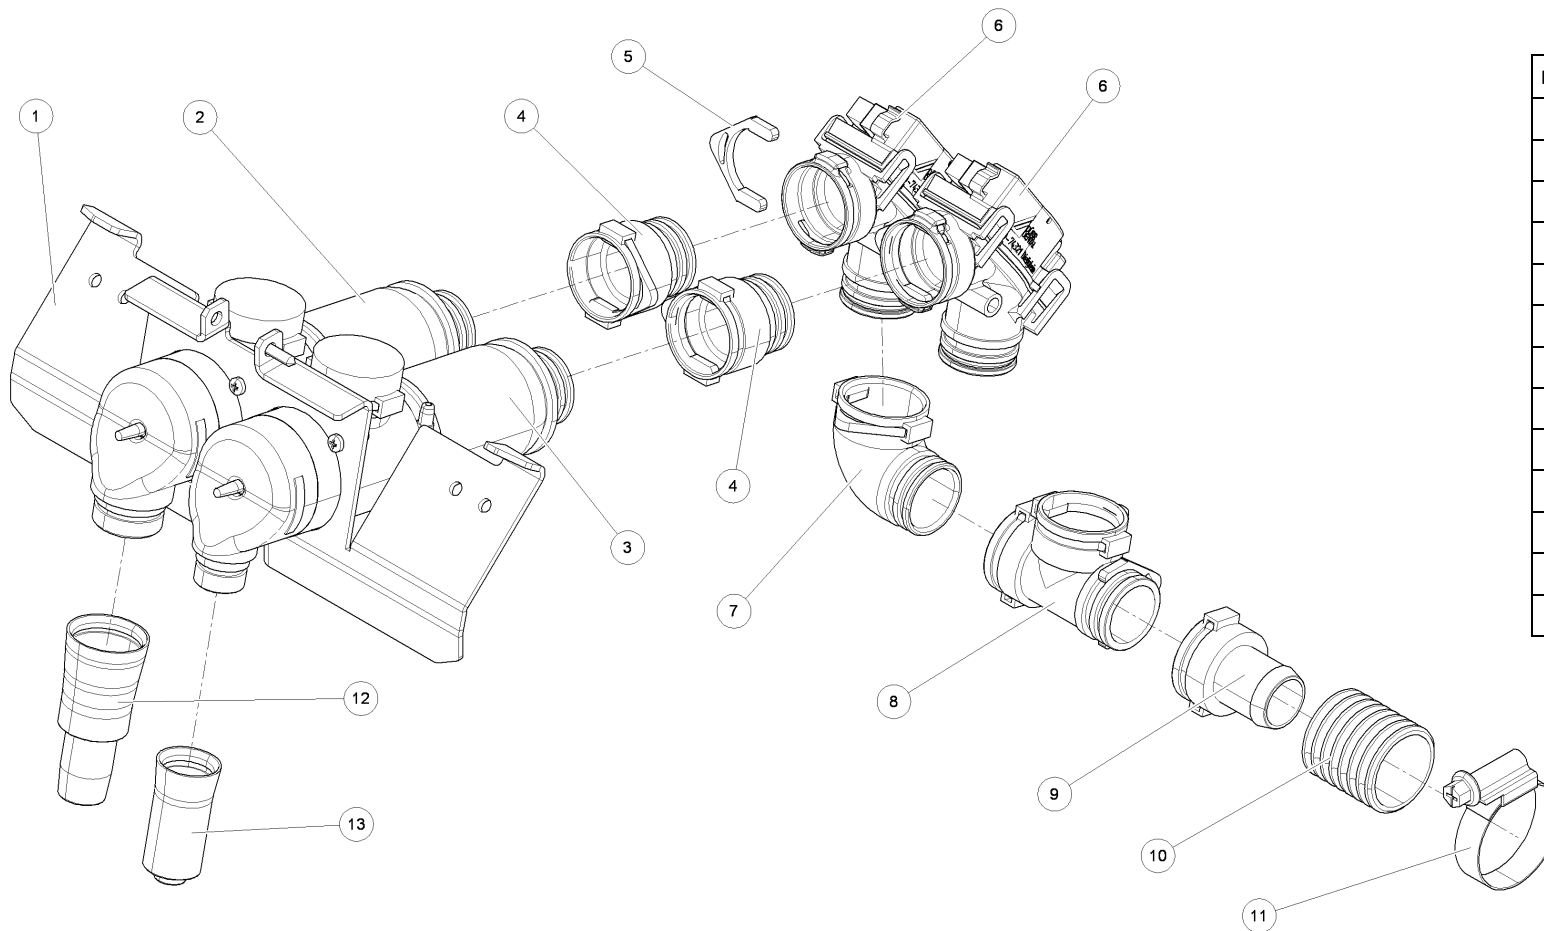

KATALÓG NÁHRADNÝCH DIELOV CHIRANA CHEESE EASY

Item	Ord.number	Name
1	V12254006200	DRZIAK FILTRA EASY (2xFILTER)
2	57600833	FILTER DURR PRE ODSAVACKU
3	57600832	FILTER DURR PRE ODSLINOVAC
4	57600821	REDUKCIA
5	57600847	KRUZOK POISTNY P20
6	57600856	PLATZWahlVENTIL
7	57600844	KOLENO 90st.
8	57600845	T-ROZVODKA
9	57600857	REDUKCIA IV. P20
10	31122934	HADICA OREDA S120-20 BIELA
11	56510162	SPONA K 20-32 W2
12	V08505002401	HADICA ODSAVACKY DURR KOMPLET
13	V08506002401	HADICA ODSLINOVACA DURR KOMPLET

FILTER DURR ODSAV+ODSLIN 2xVM 2XFILTER - V13253002201 VALID FROM MARCH 2013 (REPLACED V11088002201)