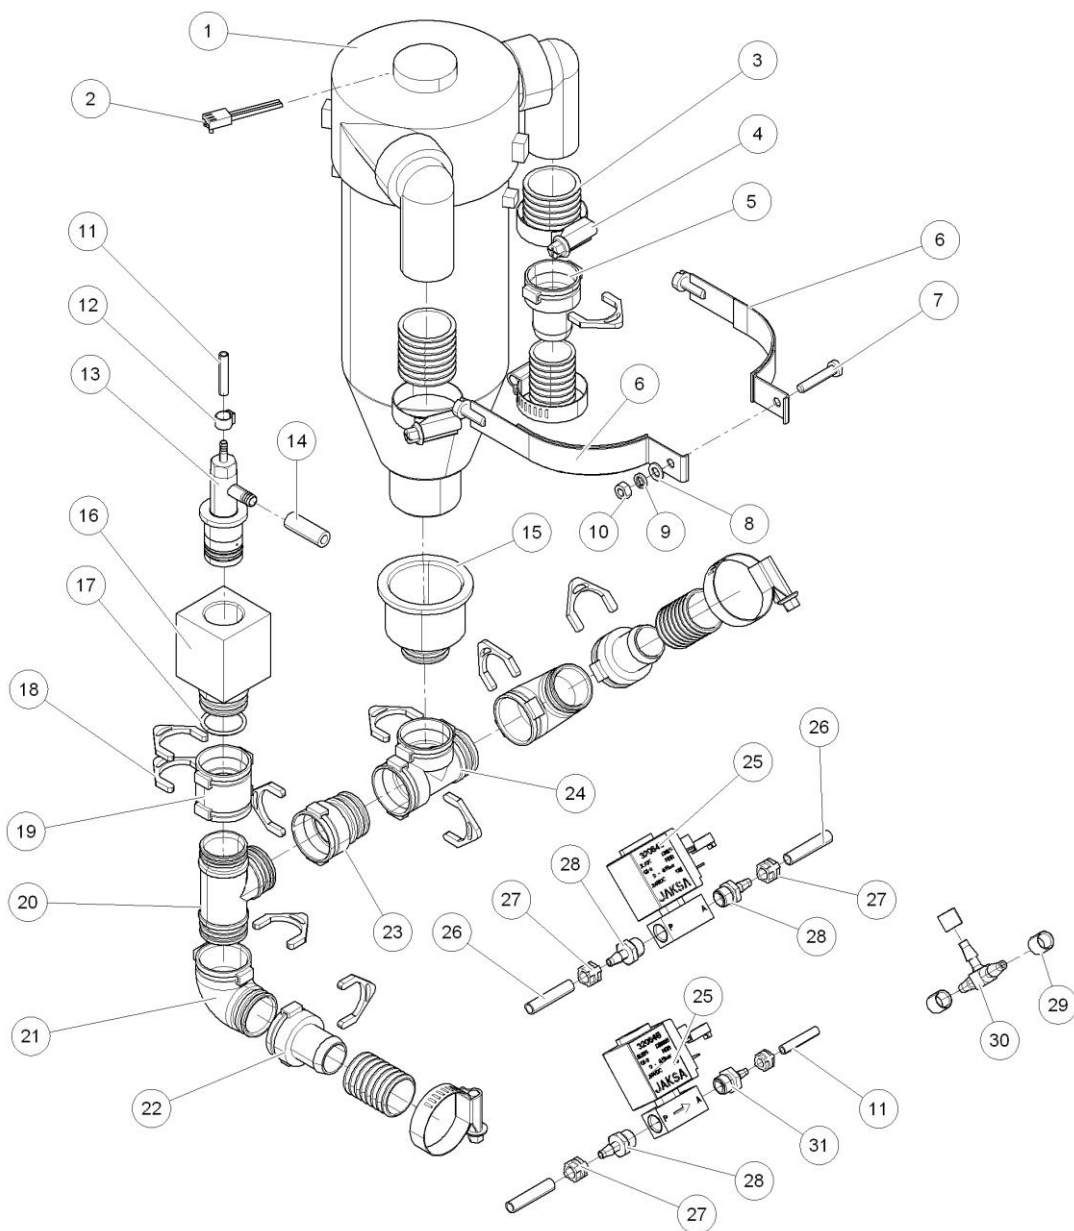

KATALÓG NÁHRADNÝCH DIELOV CHIRANA CHEESE EASY

CATTANI+H2O EJEKTOR EASY - V11991002302

Item	Ord.number	Name
1	57600880	MINI SEPARATOR WITH WASCHING
2	Q09725002400	VODIC PREPOJOVACI CATTANI-MSA
3	31122933	HADICA OREDA S120-25
4	56510162	SPONA K 20-32 W2
5	57600857	REDUKCIA IV. P20
6	076269540000	OPASOK
7	45350525	SKRUTKA VALC.M5X25
8	48010053	PODLOZKA P5,3
9	48300051	PODLOZKA PRUZNA P5,1
10	46550050	MATICA M5
11	57600460	HADICKA 1/8"-3/16" zelen
12	56510164	SPONA OETIKER 07,5GER JEDNOUSKOVA
13	031270940002	VODNY EJEKTOR I.-KOMPLET
14	31149106	HADICA SILIKON.P5/9 5106
15	V09693007400	REDUKCIA CATTANI VELKA
16	V09602007402	NOSIC EJEKTORA (AIR, H2O)
17	31304008	KRUZOK O GUM.P20X2
18	57600847	KRUZOK POISTNY P20
19	57600837	REDUKCIA VONKAJSIA
20	57600926	T-ROZVODKA VONKAJSIA DURR
21	57600844	KOLENO 90st.
22	57600857	REDUKCIA IV. P20
23	57600848	VENTIL POISTNY
24	57600845	T-ROZVODKA
25	49600239	VENTIL JAKSA 324663 2CESTNY
26	57600462	HADICKA 3/16"-1/4" zelen
27	57600453	KRUZOK POISTNY 01LS0250N
28	J11472007400	NATRUBOK 1/8 EA-2
29	V11052007400	SPOJKA 3/16
30	57600468	T-ROZVOD 3/16"x3/16"x3/16"
31	J11459007400	NATRUBOK 1/8 EA