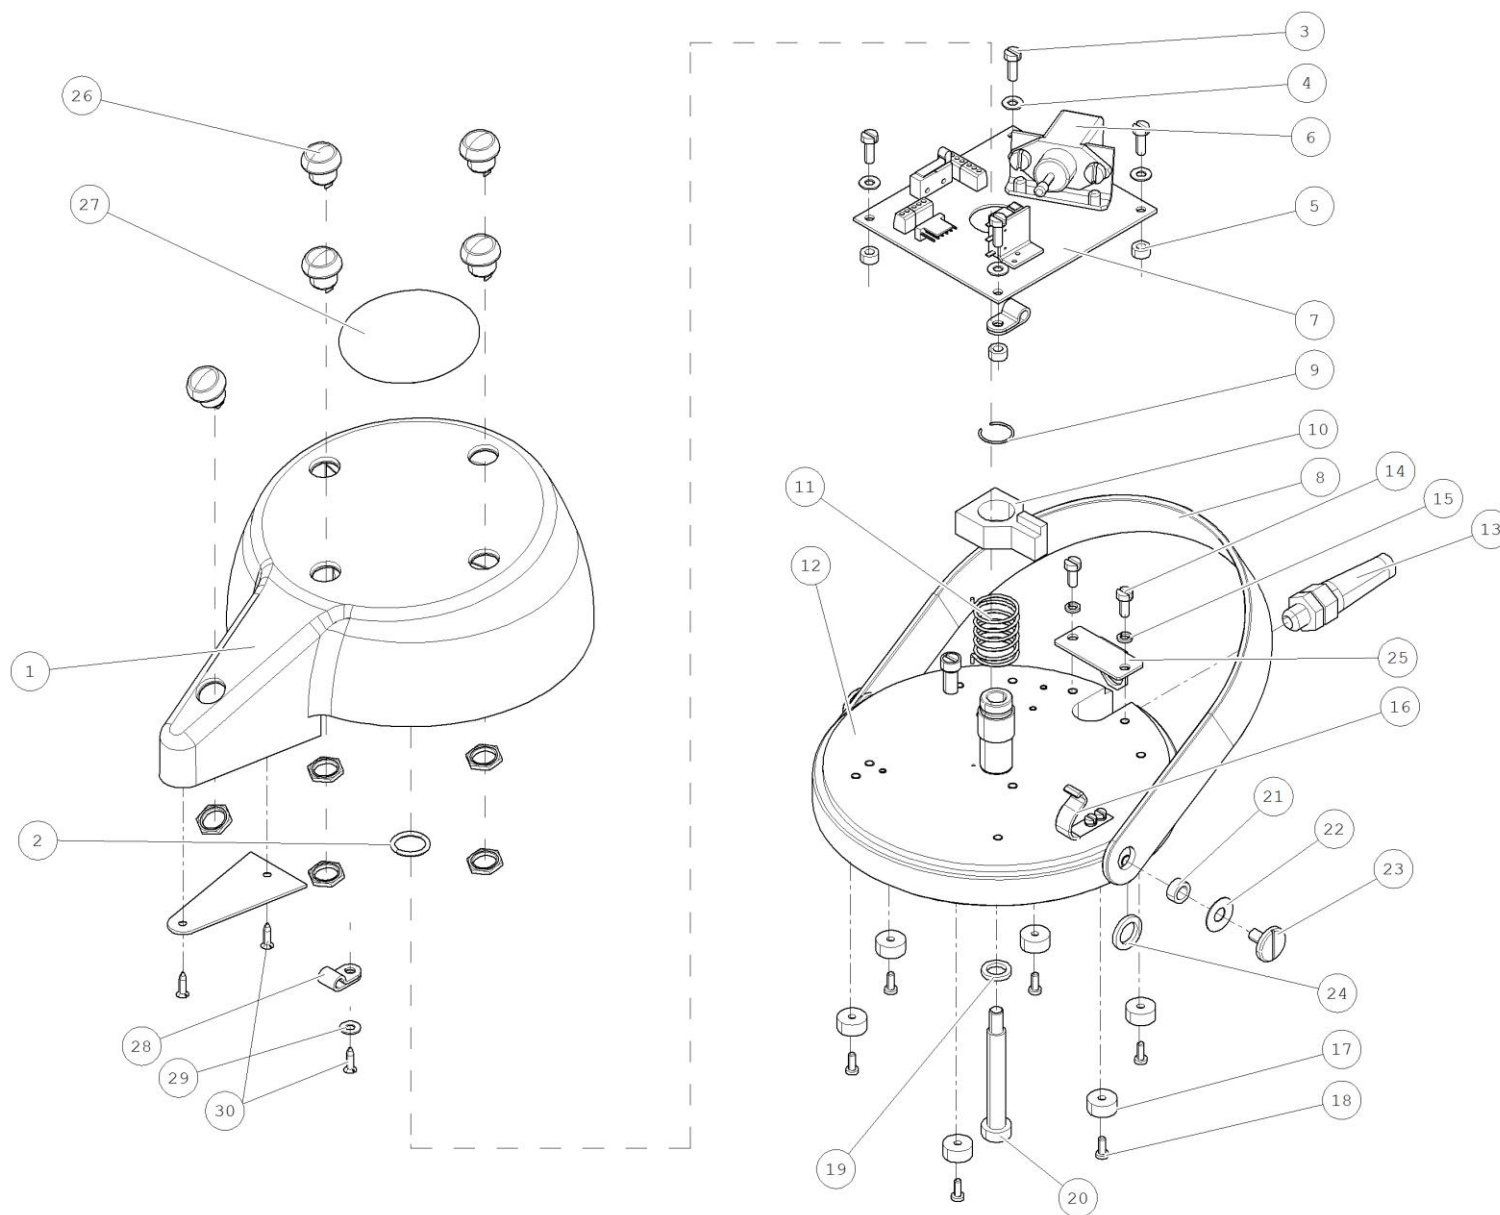

NOZNY OVLADAC II – 03326921000

KATALÓG NÁHRADNÝCH DIELOV CHIRANA CHEESE EASY

Item	Ord.number	Name
1	692275030000	VRŠOK MF-VELKY-UPRAVA
2	31304141	KRUZOK O GUM.P16X12
3	45350412	SKRUTKA VALC.M4X12-4.8-H-Zn
4	48300041	PODLOZKA PRUZNA P4,1-Zn
5	745264240000	DISTANČNY STLPIK
6	88030085	SENZOR POZICIE LINEAR.317-780
7	058269920001	SPOJ PLOSNY FS2
8	354285240000	NOSNY OBLUK
9	44140140	KRUZOK POISTNY P14
10	077263140000	PALEC KOMPLET
11	44659104	PRUZINA PALCA
12	071267940000	PODSTAVA II-LISOVANIE
13	81650020	VYVODKA PG7
14	45350406	SKRUTKA VALC.M4X6-4.8-H-Zn
15	48300041	PODLOZKA PRUZNA P4,1-Zn
16	44659102	PLANZETA SMILE
17	31130020	NARAZNIK GUMOVY 13X6X2,5 BIELY
18	45350308	SKRUTKA VALC.M3X8-4.8-H-Zn
19	746252240000	PODLOZKA KLZNA
20	41660650	SKRUTKA VNUT.6HR.(M6)8X50
21	745271640000	KLZNA PODLOZKA
22	745271640000	KLZNA PODLOZKA
23	46350510	SKRUTKA M5X10-Zn
24	741259840000	PODLOZKA GUMOVA
25	692263040000	PRICHYTKA KABL. PRECH. PU
26	81010125	TLACITKO ISR3 SAD1 MODRE
27	747291680000	FOLIA RUCNY OVLADAC
28	84031072	PRICHYTKA KABEL.F0501UC-0,5
29	48010043	PODLOZKA P4,3-Zn
30	42225315	VRUT ZAP.HL.KRIZ.DR.3X15-Zn