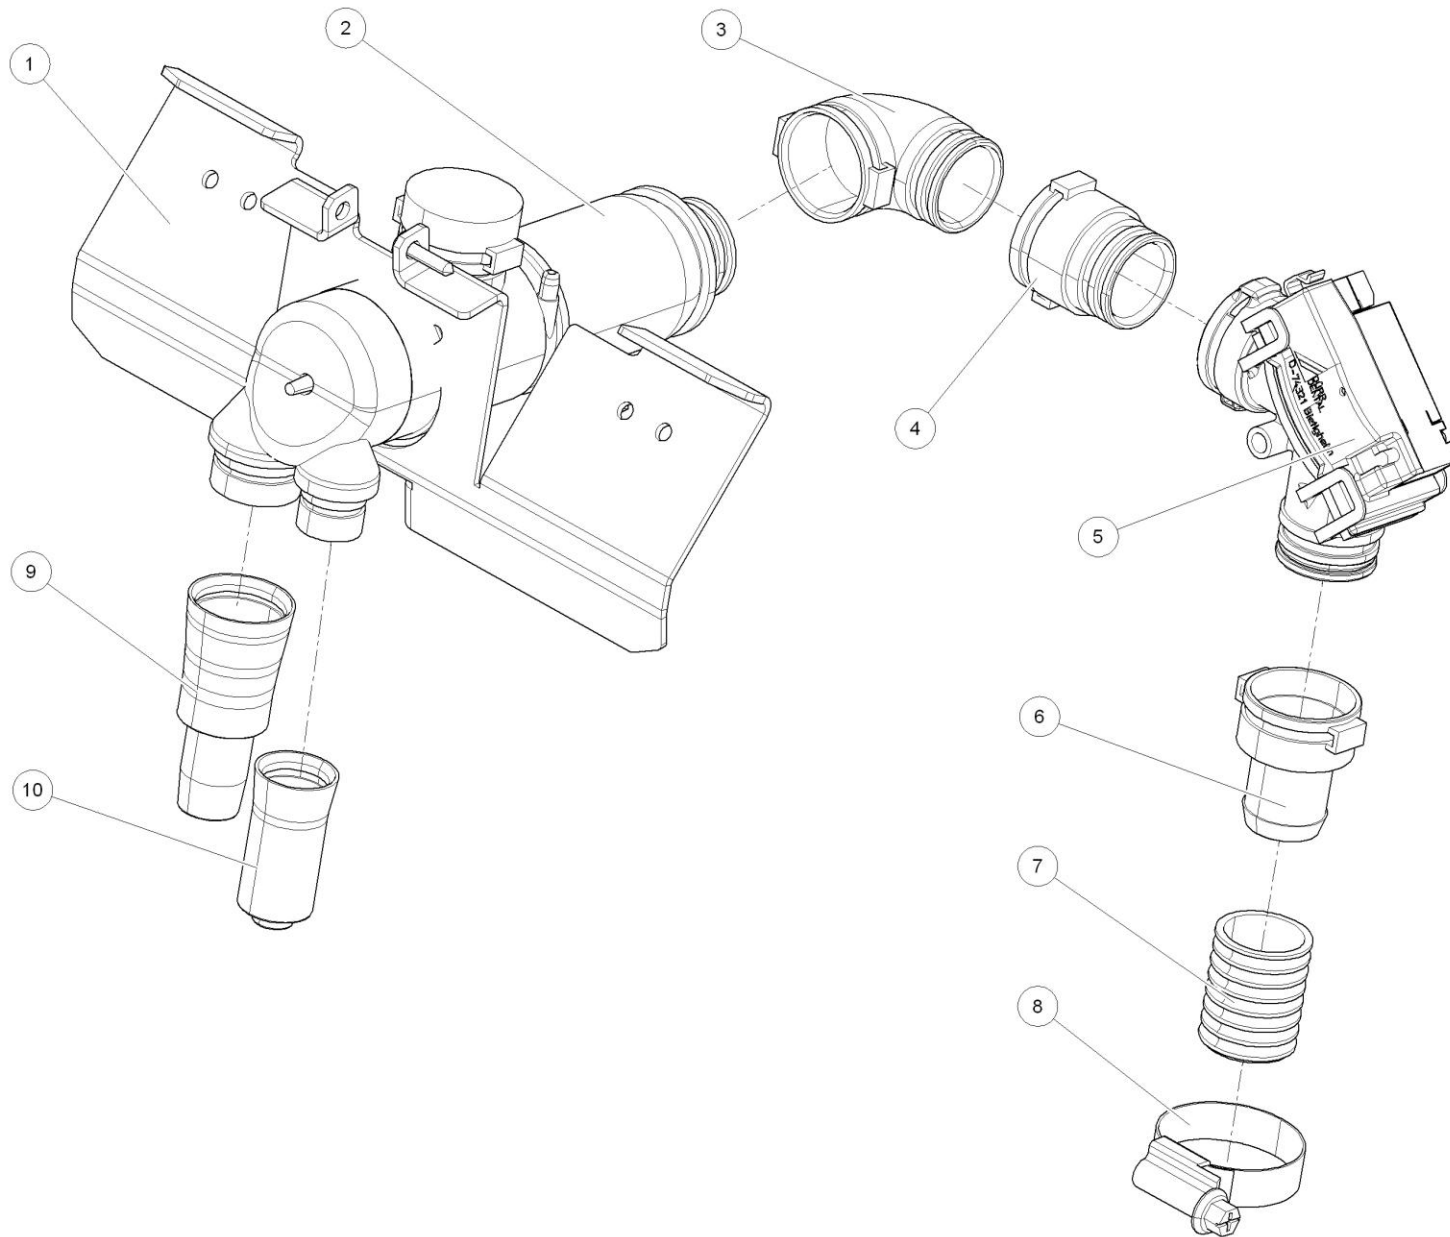

KATALÓG NÁHRADNÝCH DIELOV CHIRANA CHEESE EASY

Item	Ord.number	Name
1	V11016006200	DRZIAK FILTRA EASY
2	57600910	FILTER KOMPLET
3	57600844	KOLENO 90st.
4	57600821	REDUKCIA
5	57600856	PLATZWHLVENTIL
6	57600857	REDUKCIA IV. P20
7	31122934	HADICA OREDA S120-20 BIELA
8	56510162	SPONA K 20-32 W2
9	57600911	REDUKCIA 16,7
10	57600912	REDUKCIA 9,7

FILTER DURR+ODSL+ODSAV+1xVM EASY - V11087002301