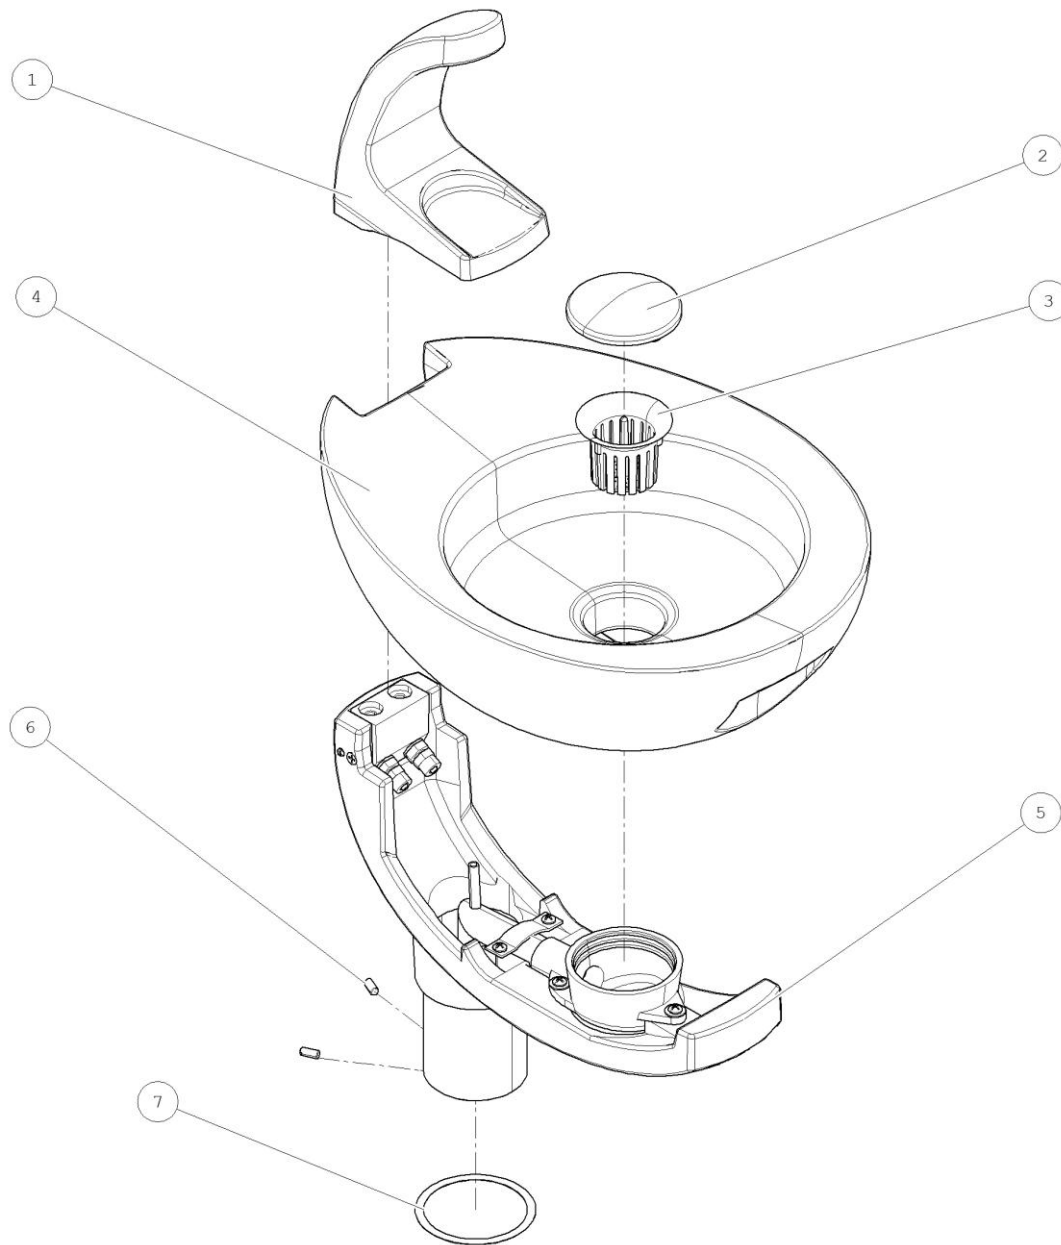

KATALÓG NÁHRADNÝCH DIELOV CHIRANA CHEESE EASY

Item	Ord.number	Name
1	M08200002300	SPRSKA KOMPLET
2	742252490000	KRYTKA SITKA
3	747304880000	ZACHYTAVAC
4	M08190007300	MISA PLUVADLOVA
5	B08326002300	RAMENO PLUV.MISY KOMPLET
6	V08573007400	SKRUTKA DORAZOVA
7	V09598007400	PODLOZKA TRECIA P70

MISA PLUV.KOMPLET - M08191002301