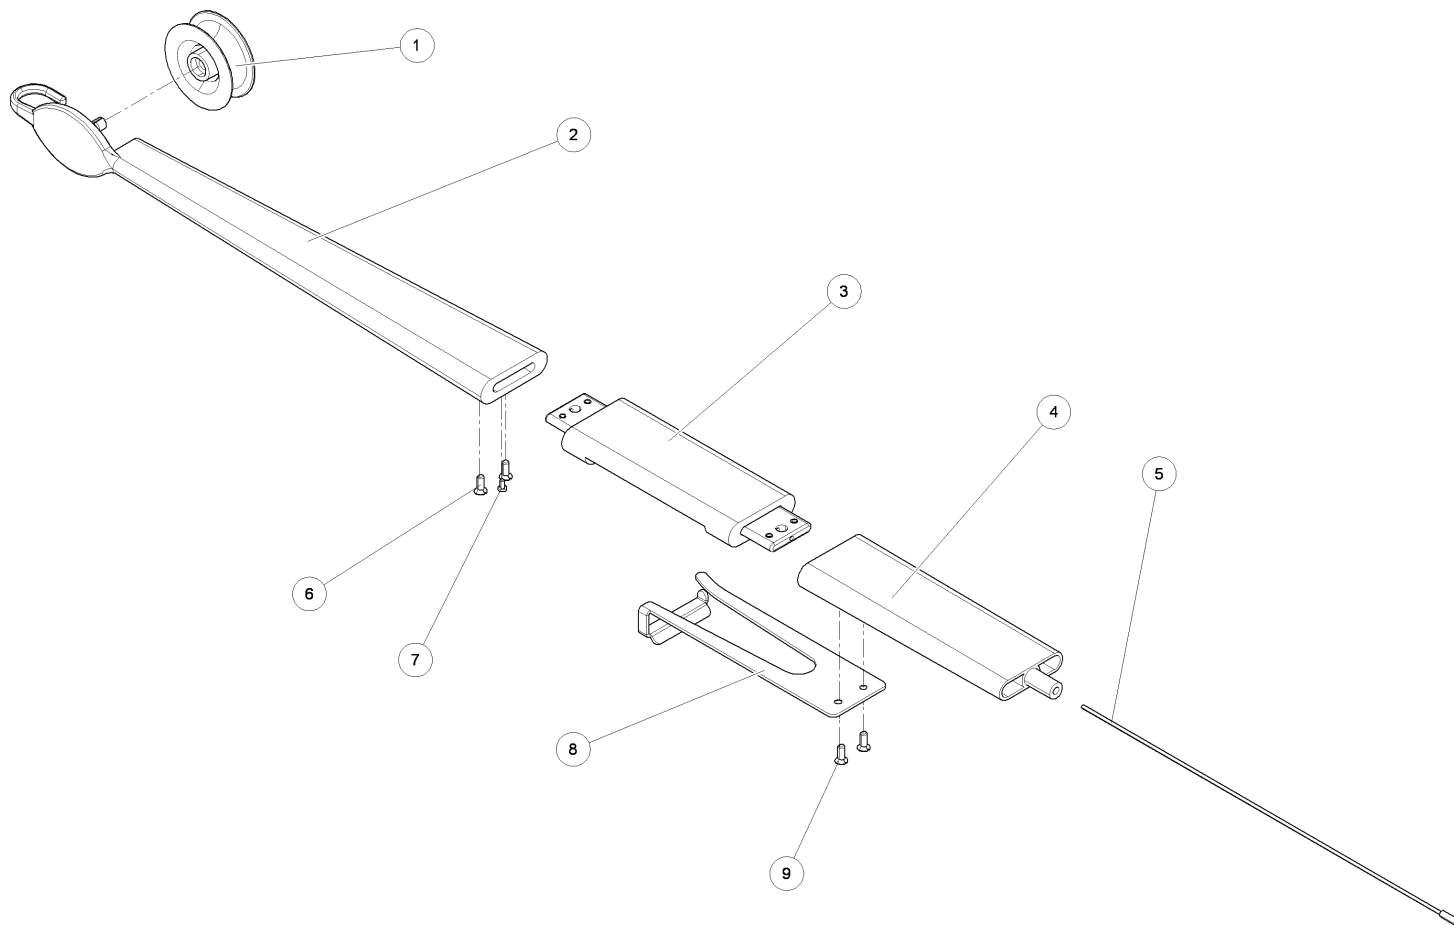

KATALÓG NÁHRADNÝCH DIELOV CHIRANA CHEESE EASY

Item	Ord.number	Name
1	747276840000	KLADKA-UPRAVA
2	076268730000	RAMENO HORNE-UPRAVA
3	059287990000	ELEMENT PRUZNY ZASTR.EGA1691
4	691269440000	RAMENO SPODNE - UPRAVA
5	071265540000	OVLADACIE LANKO UPLNE
6	45850306	SKRUTKA ZAP.SOS.M3X6
7	45350204	SKRUTKA VALC.M2X4
8	E12601006400	PODPERKA HV
9	45850308	SKRUTKA ZAP.SOS.M3X8

BICOVE NAPINANIE - 031264420001 NEW VERSION SINCE MAY 2013