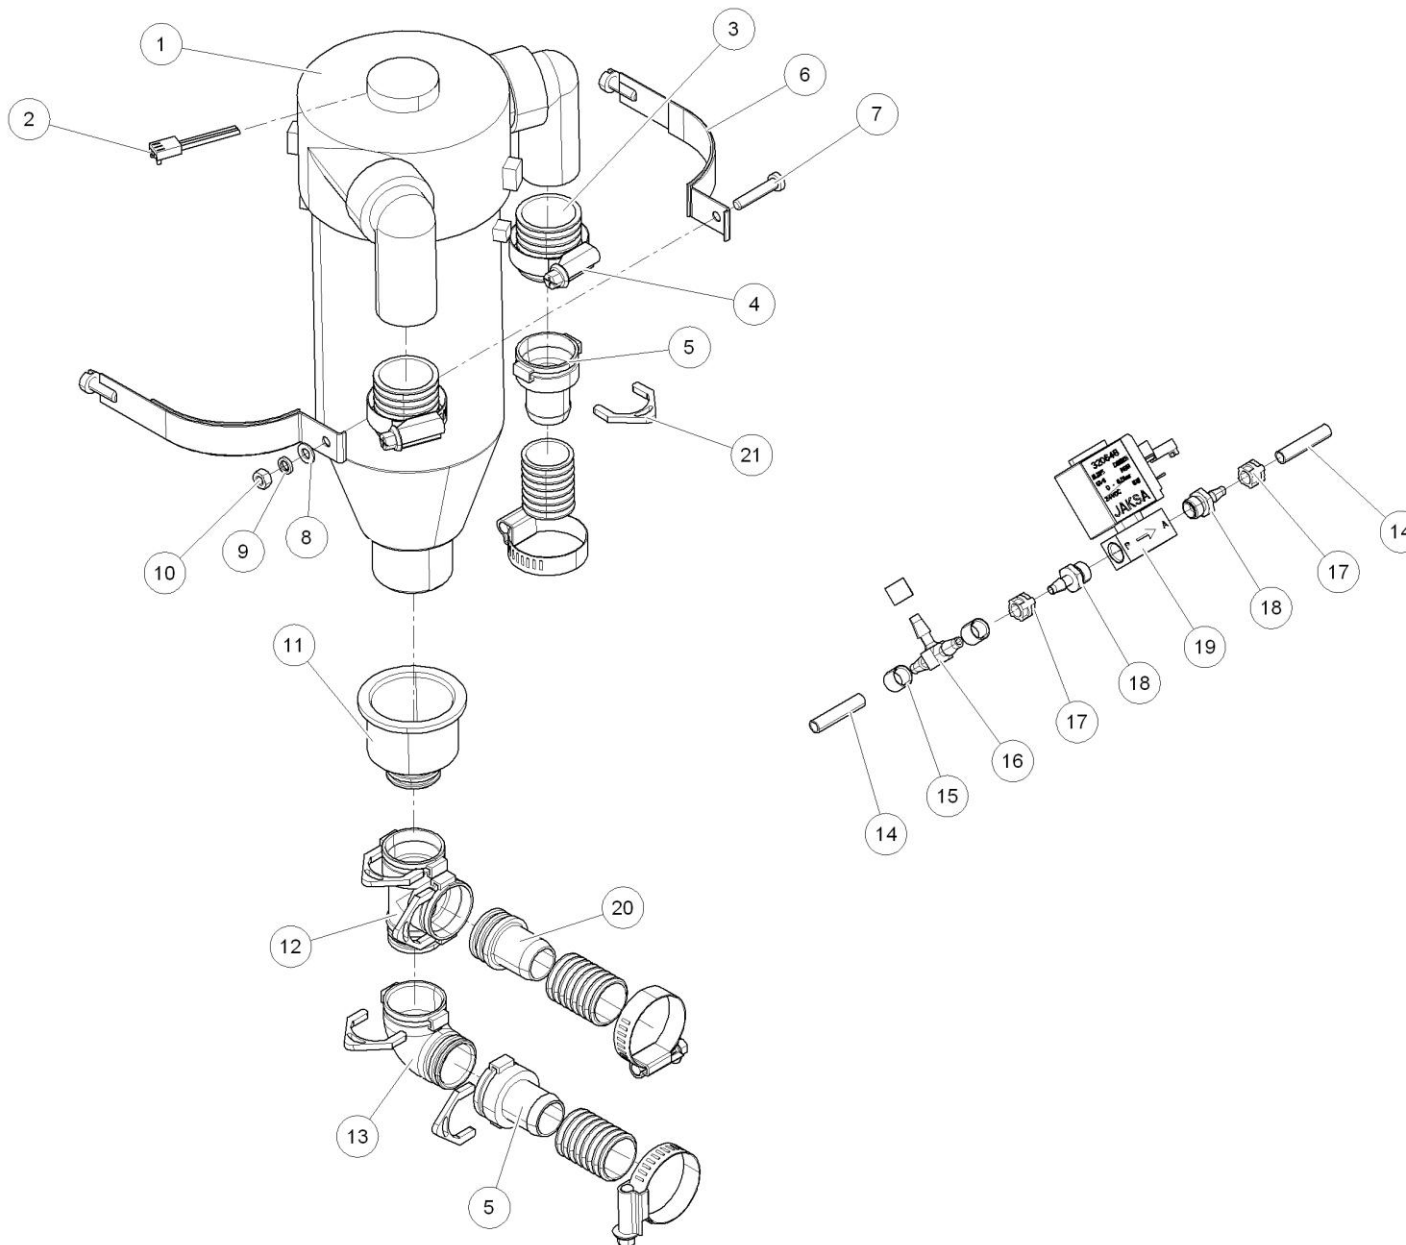

KATALÓG NÁHRADNÝCH DIELOV CHIRANA CHEESE EASY

Item	Ord.number	Name
1	57600880	MINI SEPARATOR WITH WASCHING
2	Q09725002400	VODIC PREPOJOVACI CATTANI-MSA
3	31122933	HADICA OREDA S120-25
4	56510162	SPONA K 20-32 W2
5	57600857	REDUKCIA IV. P20
6	076269540000	OPASOK
7	45350525	SKRUTKA VALC.M5X25
8	48010053	PODLOZKA P5,3
9	48300051	PODLOZKA PRUZNA P5,1
10	46550050	MATICA M5
11	V09693007400	REDUKCIA CATTANI VELKA
12	57600845	T-ROZVODKA
13	57600844	KOLENO 90st.
14	57600462	HADICKA 3/16"-1/4" zelena
15	V11052007400	SPOJKA 3/16
16	57600468	T-ROZVOD 3/16"x3/16"x3/16"
17	57600453	KRUZOK POISTNY 01LS0250N
18	J11472007400	NATRUBOK 1/8 EA-2
19	49600239	VENTIL JAKSA 324663 2CESTNY
20	57600854	REDUKCIA III. P20
21	57600847	KRUZOK POISTNY P20