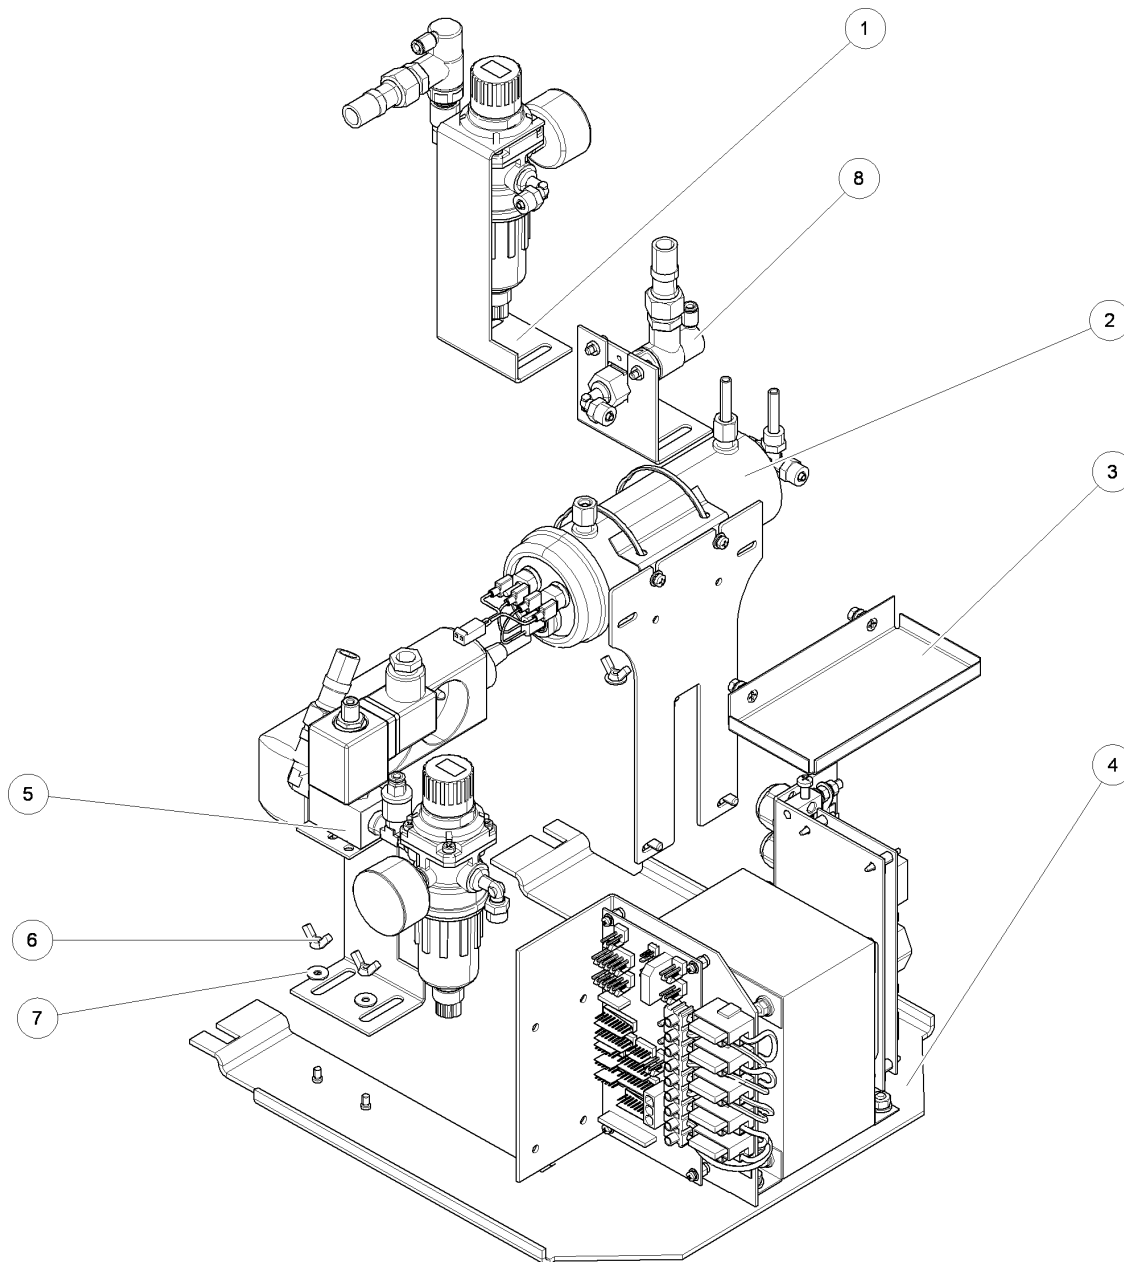

MONITOR CHIRANA S KAMEROU –CHEESE - C11715002201

KATALÓG NÁHRADNÝCH DIELOV CHIRANA CHEESE EASY

Item	Ord.number	Name
1	033284130001	ROZVOD VODY S FILTROM
2	V09629002301	OHRIEVAC VODY TLAKOVY KOMPLET
3	051295340001	DRZIAK ZDROJA MONITORA
4	V11895002203	SKRINA PRIV-ELEKTROBLOK EASY
5	033284030005	ROZVOD VZDUCHU-CHEESE E
6	40220004	MATICA KRIDL.M4
7	43020043	PODLOZKA P4,3
8	V10850002301	ROZVOD VODY JEDNODUCHY