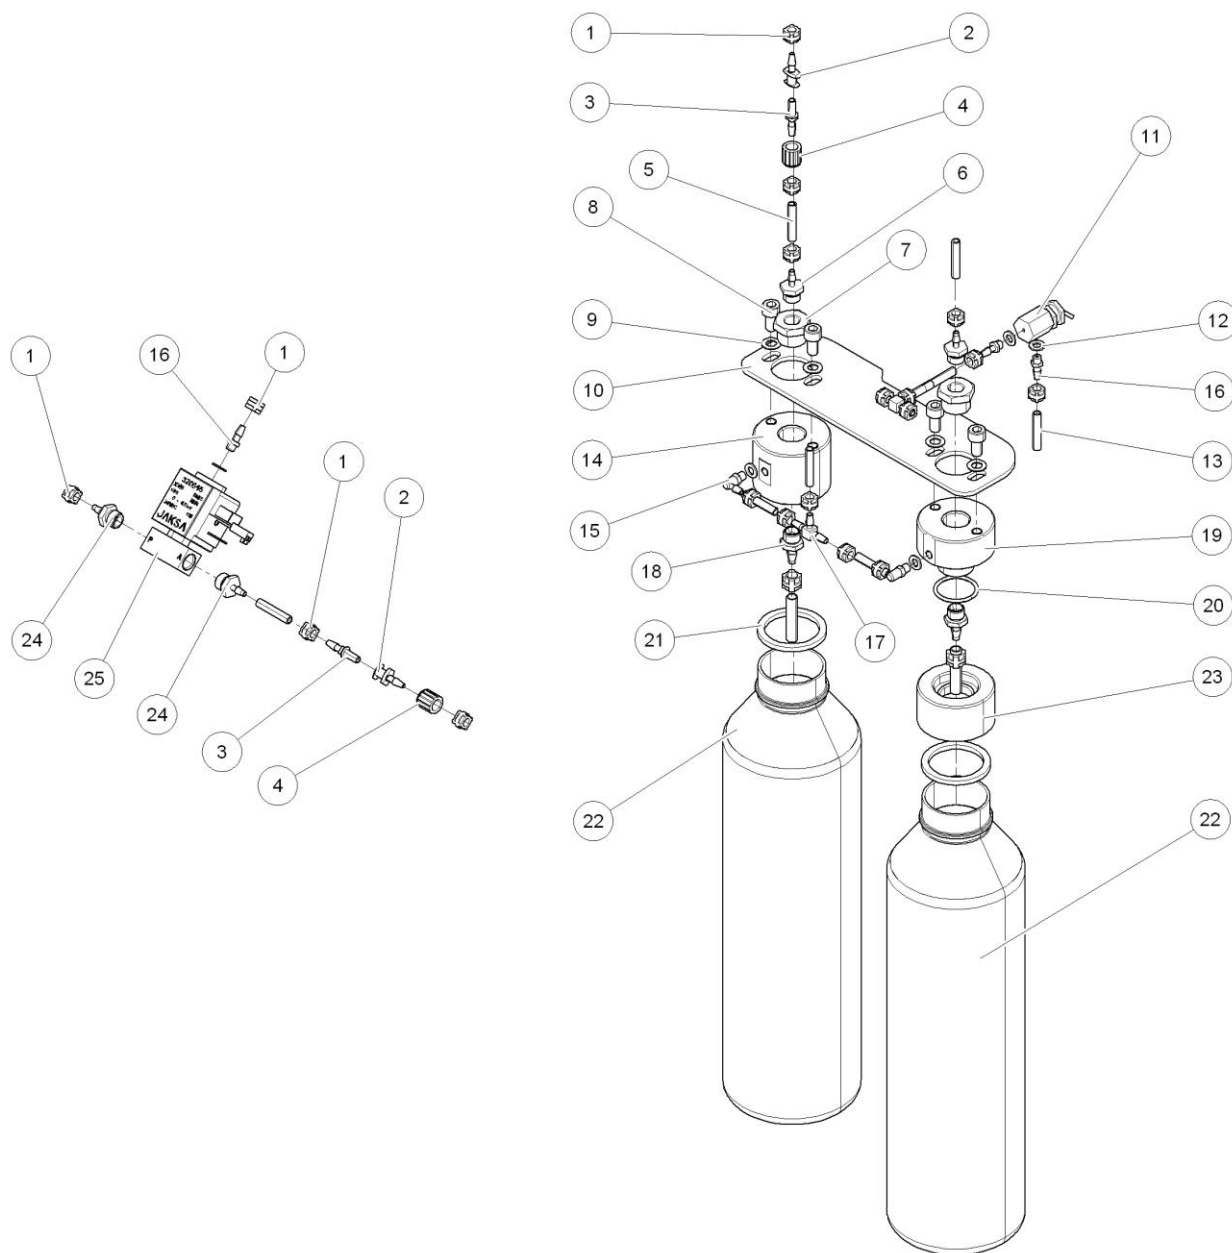

RAMENO PLUV.MISY KOMPLET - B08326002300 - NEW VERSION SINCE NOVEMBER 2012

KATALÓG NÁHRADNÝCH DIELOV CHIRANA CHEESE EASY

Item	Ord.number	Name
1	57600461	HADICKA 3/16"-1/4" modr
2	V11052007400	SPOJKA 3/16
3	57600468	T-ROZVOD 3/16"x3/16"x3/16"
4	57600436	SPOJKA AP15FLO18N
5	57600473	SPOJKA AP12MLLN18N
6	V11082007400	SPOJKA 3/16 II.
7	57600453	KRUZOK POISTNY 01LS0250N
8	J11472007400	NATRUBOK 1/8 EA-2
9	57600247	REGULATOR PRE AIR G1/8"
10	V10825004400	DRZIAK REGULATORA KOMPLET
11	J11459007400	NATRUBOK 1/8 EA
12	57600458	KRUZOK POISTNY 01LS0187N
13	57600459	HADICKA 1/8"-3/16" modr
14	48010043	PODLOZKA P4,3-Zn
15	48300041	PODLOZKA PRUZNA P4,1
16	45350412	SKRUTKA VALC.M4X12

REGULATOR AIR KOMPLET EASY - V11056002301

KATALÓG NÁHRADNÝCH DIELOV CHIRANA CHEESE EASY

Item	Ord.number	Name
1	57600458	KRUZOK POISTNY 01LS0187N
2	57600445	SPOJKA 15FL012N
3	57600443	SPOJKA 11ML012N
4	57600448	SPOJKA 19LNTN
5	57600460	HADICKA 1/8"-3/16" zelen
6	J11459007400	NATRUBOK 1/8 EA
7	57600233	SPOJKA VALCOVA G3/8"M-1/8"F
8	46650612	SKRUTKA VNUT.6HR.M6X12-Zn
9	48080064	PODLOZKA OZUB.VEJAR.P6,4-Zn
10	V11982006300	DRZIAK MEDIA BP EASY
11	49600144	VENTIL TROJCESTNY
12	131258040000	PODLOZKA P5/P8 PVC
13	57600459	HADICKA 1/8"-3/16" modr
14	V09789007300	HLAVICA H2O E
15	57600439	SPOJKA 081032KM12N
16	57600437	SPOJKA 011032FA12N
17	57600441	SPOJKA 0412TEEN
18	J11472007400	NATRUBOK 1/8 EA-2
19	V10887007300	TELESO HLAVICE DEZINFEKIE E
20	31305036	KRUZOK O SILIK.P22X2 R5106
21	V08463007400	KRUZOK TESNIACI P40
22	31509011	FLASA PET CHIRANA CIRA
23	V10886007300	HLAVICA DEZINFEKIE E
24	J11459007400	NATRUBOK 1/8 EA
25	49600230	VENTIL JAKSA 330645 3CESTNY