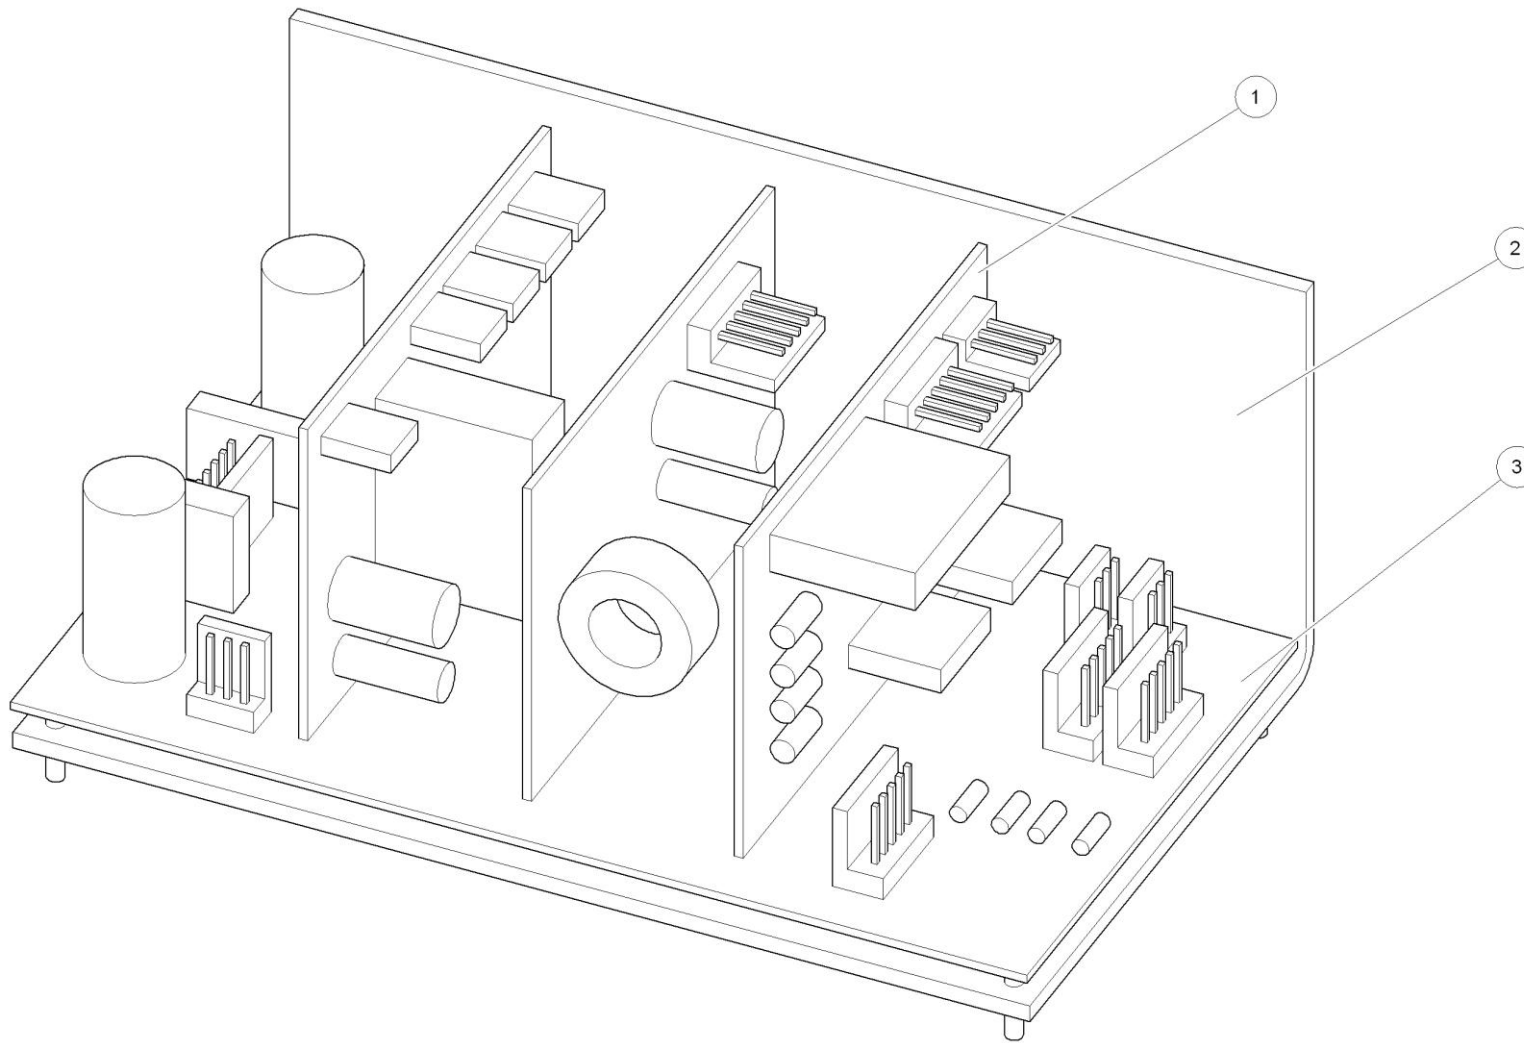

KATALÓG NÁHRADNÝCH DIELOV CHIRANA CHEESE EASY

Item	Ord.number	Name
1	Q11851002301	SPOJ PLOSNY SECB
2	Q11240004300	CHLADIC SEDB-LISOVANIE
3	Q11850002201	SPOJ PLOSNY SEDB

ELEKTROBLOK STOLIKA LEKARA - Q11340002201