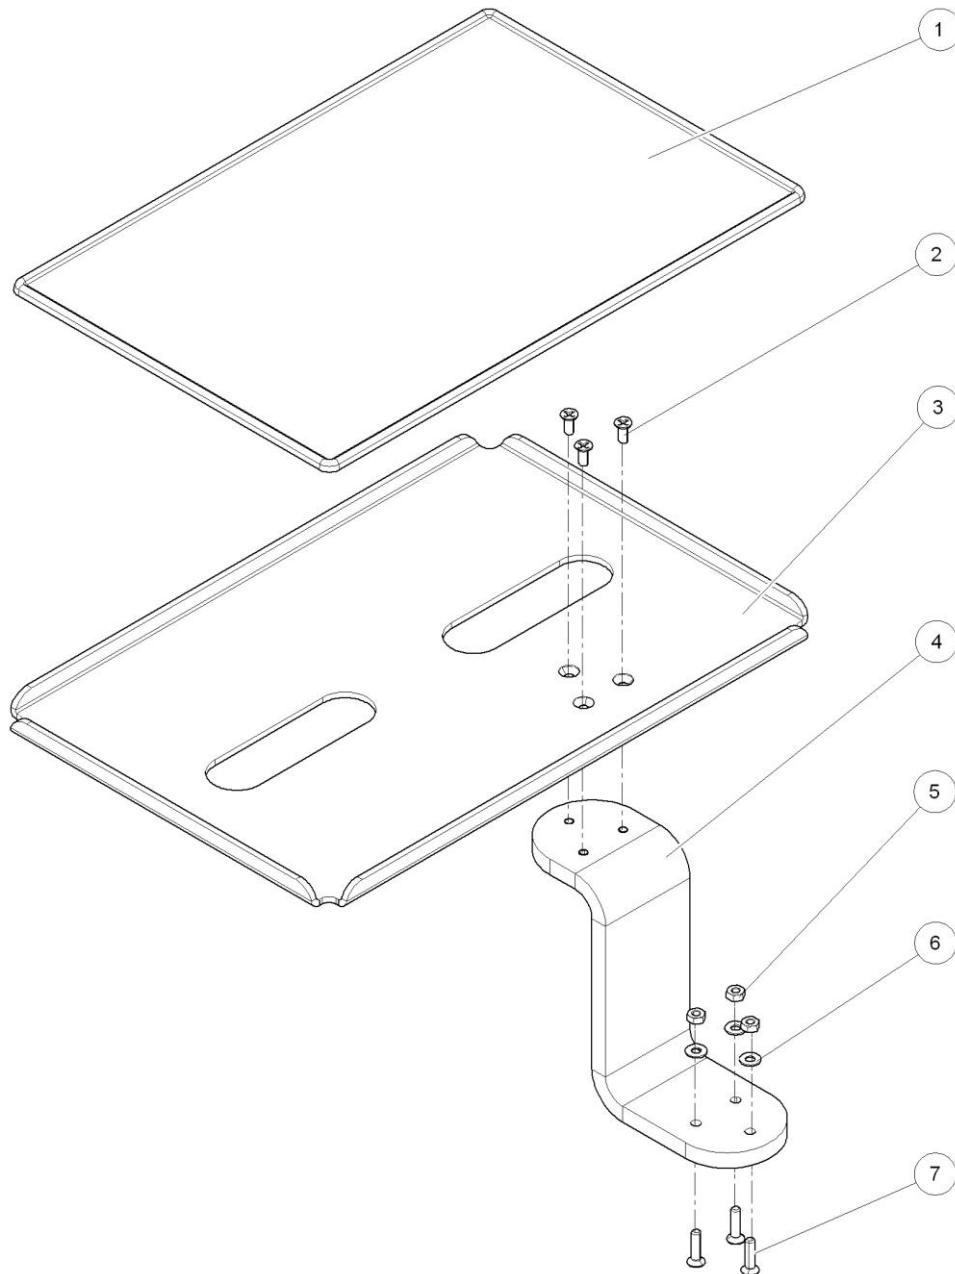

KATALÓG NÁHRADNÝCH DIELOV CHIRANA CHEESE EASY

Item	Ord.number	Name
1	E09281007300	TACNA GUMOVA
2	45370410	SKRUTKA ZAP.M4X10
3	C11740007300	NOSIC TACKY
4	E11481006400	RAMENO TRAY EASY
5	46550040	MATICA M4-Zn
6	48010043	PODLOZKA P4,3-Zn
7	45370416	SKRUTKA ZAP.M4X16

PRIDAVNY STOLIK EASY - E11493002301