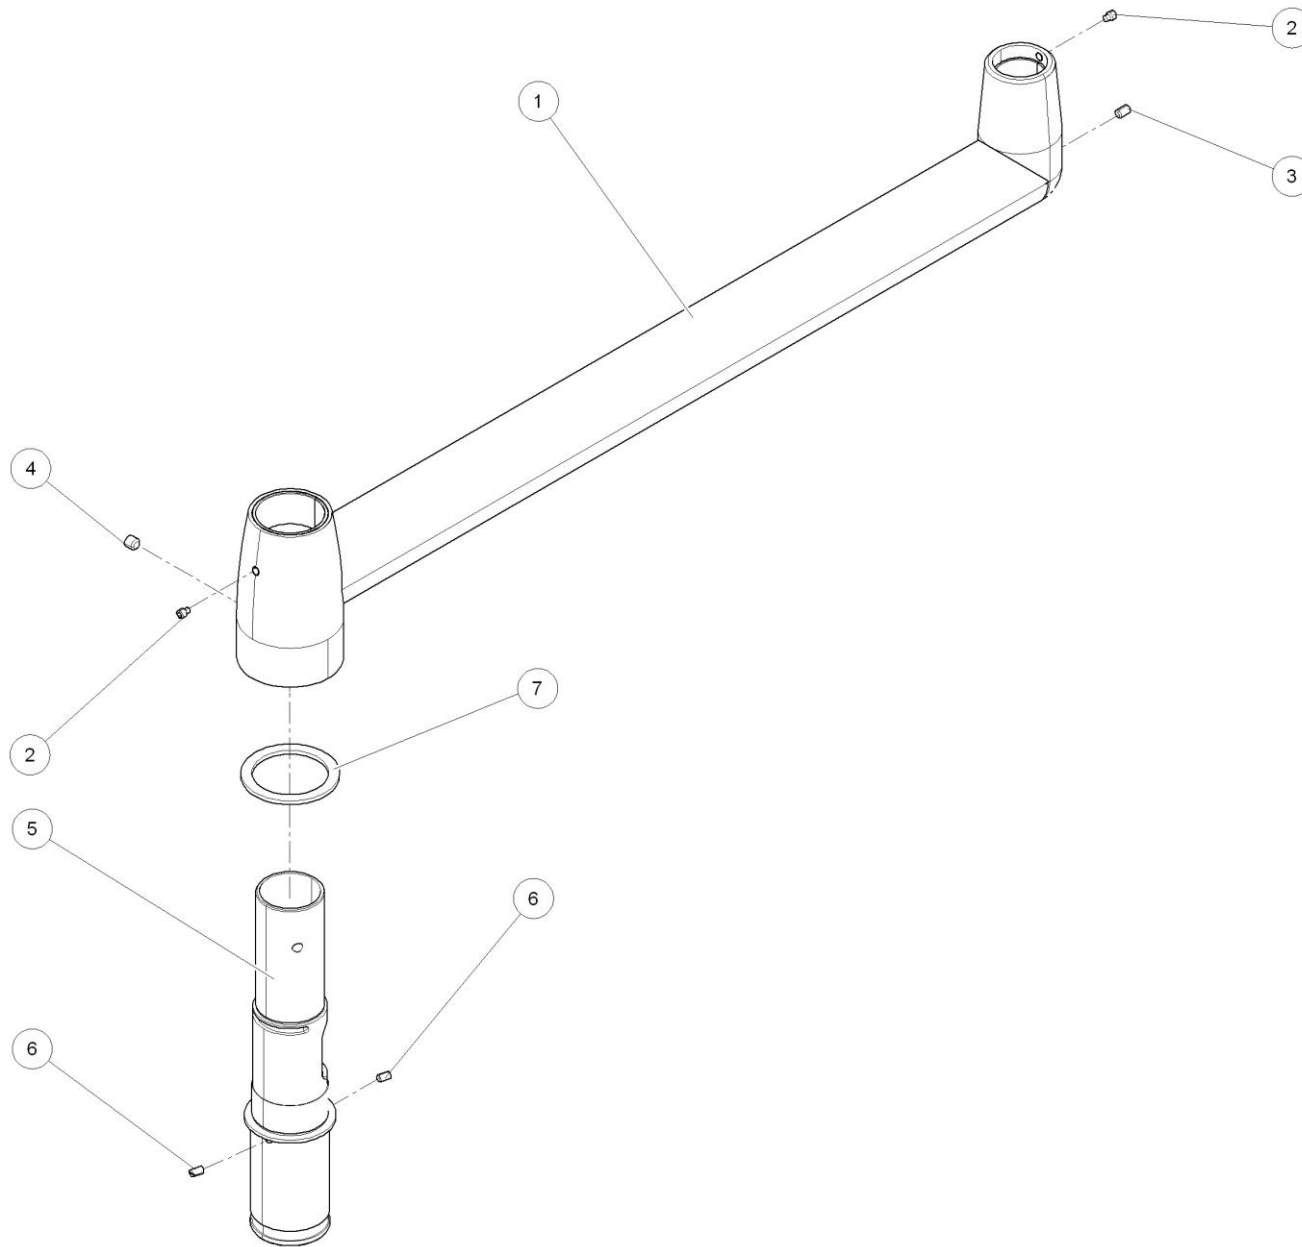

KATALÓG NÁHRADNÝCH DIELOV CHIRANA CHEESE EASY

Item	Ord.number	Name
1	C11599004300	RAMENO SL EASY
2	46050608	SKRUTKA VNUT.6HR.M6X8
3	45950610	SKRUTKA VNUT.6HR.M6X10
4	45950808	SKRUTKA VNUT.6HR.M8X8
5	C11600007200	CAP RAMENA SL EASY
6	691253040000	DORAZ.SKRUTKA
7	C11598007400	KRUZOK KLZNY

RAMENO STOLIKA EASY - C11595002301