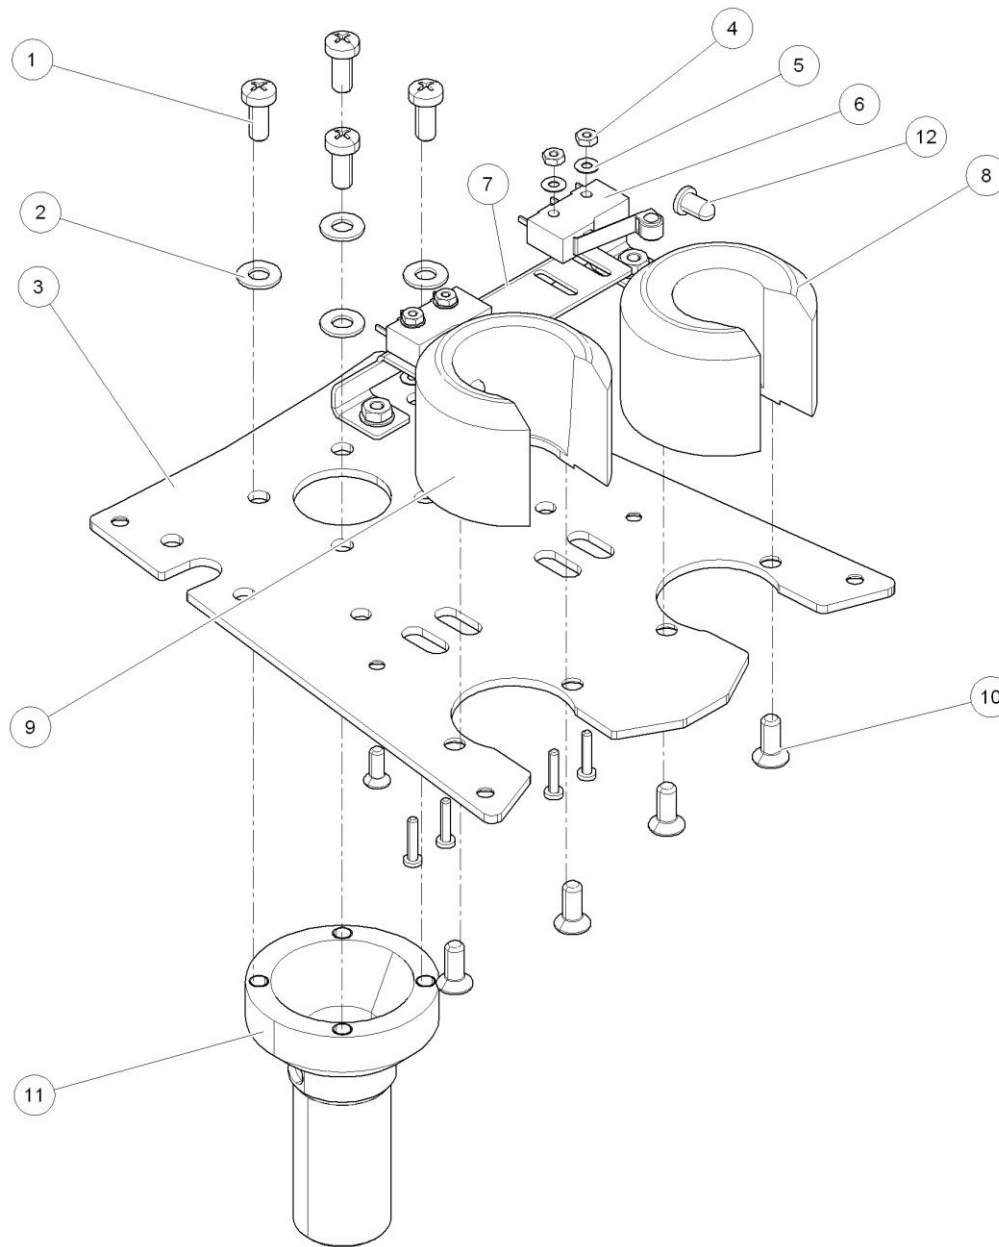

KRYT SA S OVLADANIM KOMPLET PRE EASY - E11421002401

KATALÓG NÁHRADNÝCH DIELOV CHIRANA CHEESE EASY

Item	Ord.number	Name
1	45350410	SKRUTKA VALC.M4X10
2	48010043	PODLOZKA P4,3
3	E11422006400	PLECH NOSNY SA
4	46550020	MATICA M2
5	48010022	PODLOZKA P2,2
6	82010390	MIKROSPINAC OMRON SS-5GL2
7	E11426006400	DRZIAK SPINACOV SA
8	E11520007400	DRZIAK 1 EASY
9	E11522007400	DRZIAK 3 EASY
10	45370410	SKRUTKA ZAP.M4X10
11	E11424007300	CAP STOLIKA ASISTENTA EASY
12	31517969	TLACITKO