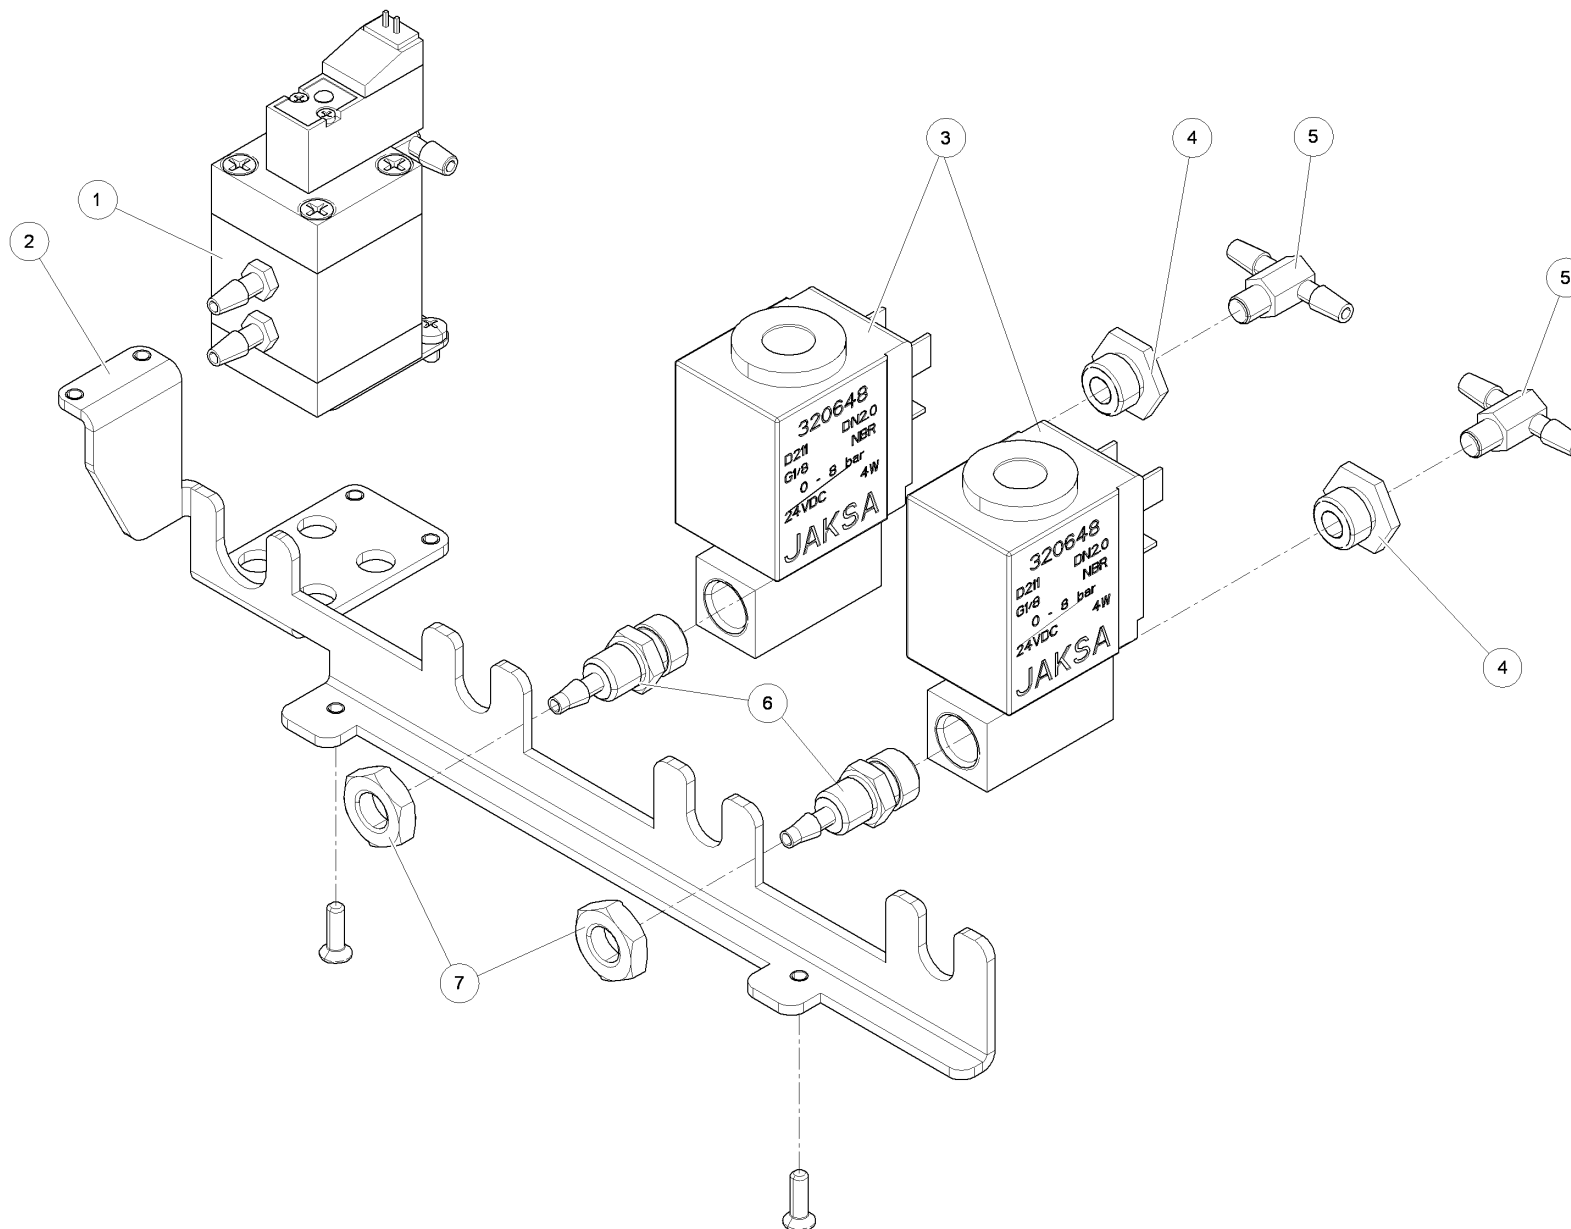

KATALÓG NÁHRADNÝCH DIELOV CHIRANA CHEESE EASY

Item	Ord.number	Name
1	J11435002201	BATERIA VODNA I.-EA
2	E11480006400	DRZIAK VENTILOV EASY
3	49600239	VENTIL JAKSA 324663 2CESTNY
4	J11473007400	REDUKCIA 1/8-M5
5	57600472	SPOJKA 0512TBR032N
6	V12245007400	NATRUBOK 1/8 EA - M8
7	46560080	MATICA NIZKA M8

BATERIA EA - J11551002301