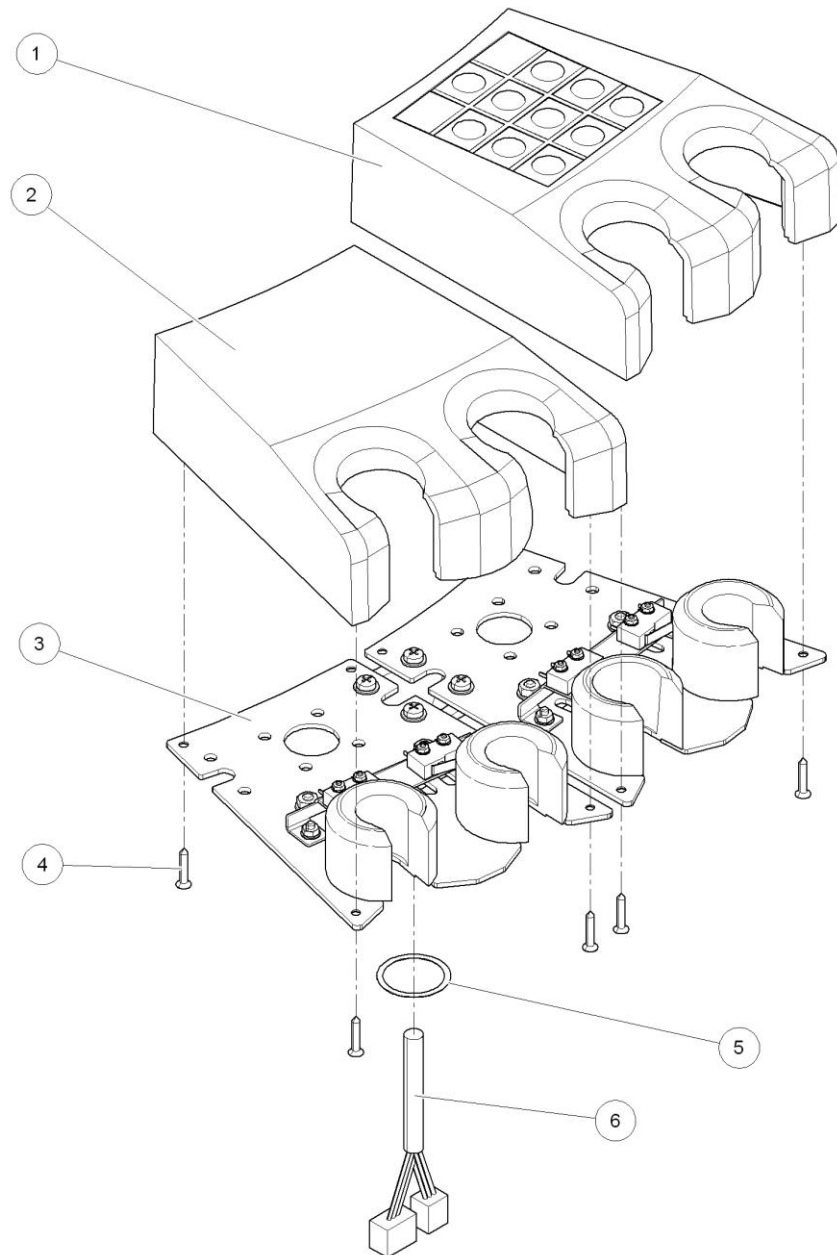

STOLIK ASISTENTA 2N-ZAKLAD - E11428002301

KATALÓG NÁHRADNÝCH DIELOV CHIRANA CHEESE EASY

Item	Ord.number	Name
1	E11421002401	KRYT SA S OVLADANIM KOMPLET PRE EASY
2	E11420047400	KRYT STOLIK ASISTENTA EASY-UPRAVA
3	E11427002201	STOLIK ASISTENTA 4N-ZAKLAD
4	40552916	SKRUTKA DO PL.ST2,9X16
5	C08078007400	KRUZOK KLZNY 22x26
6	Q11750002201	KABELAZ SESK-SEBS l=740