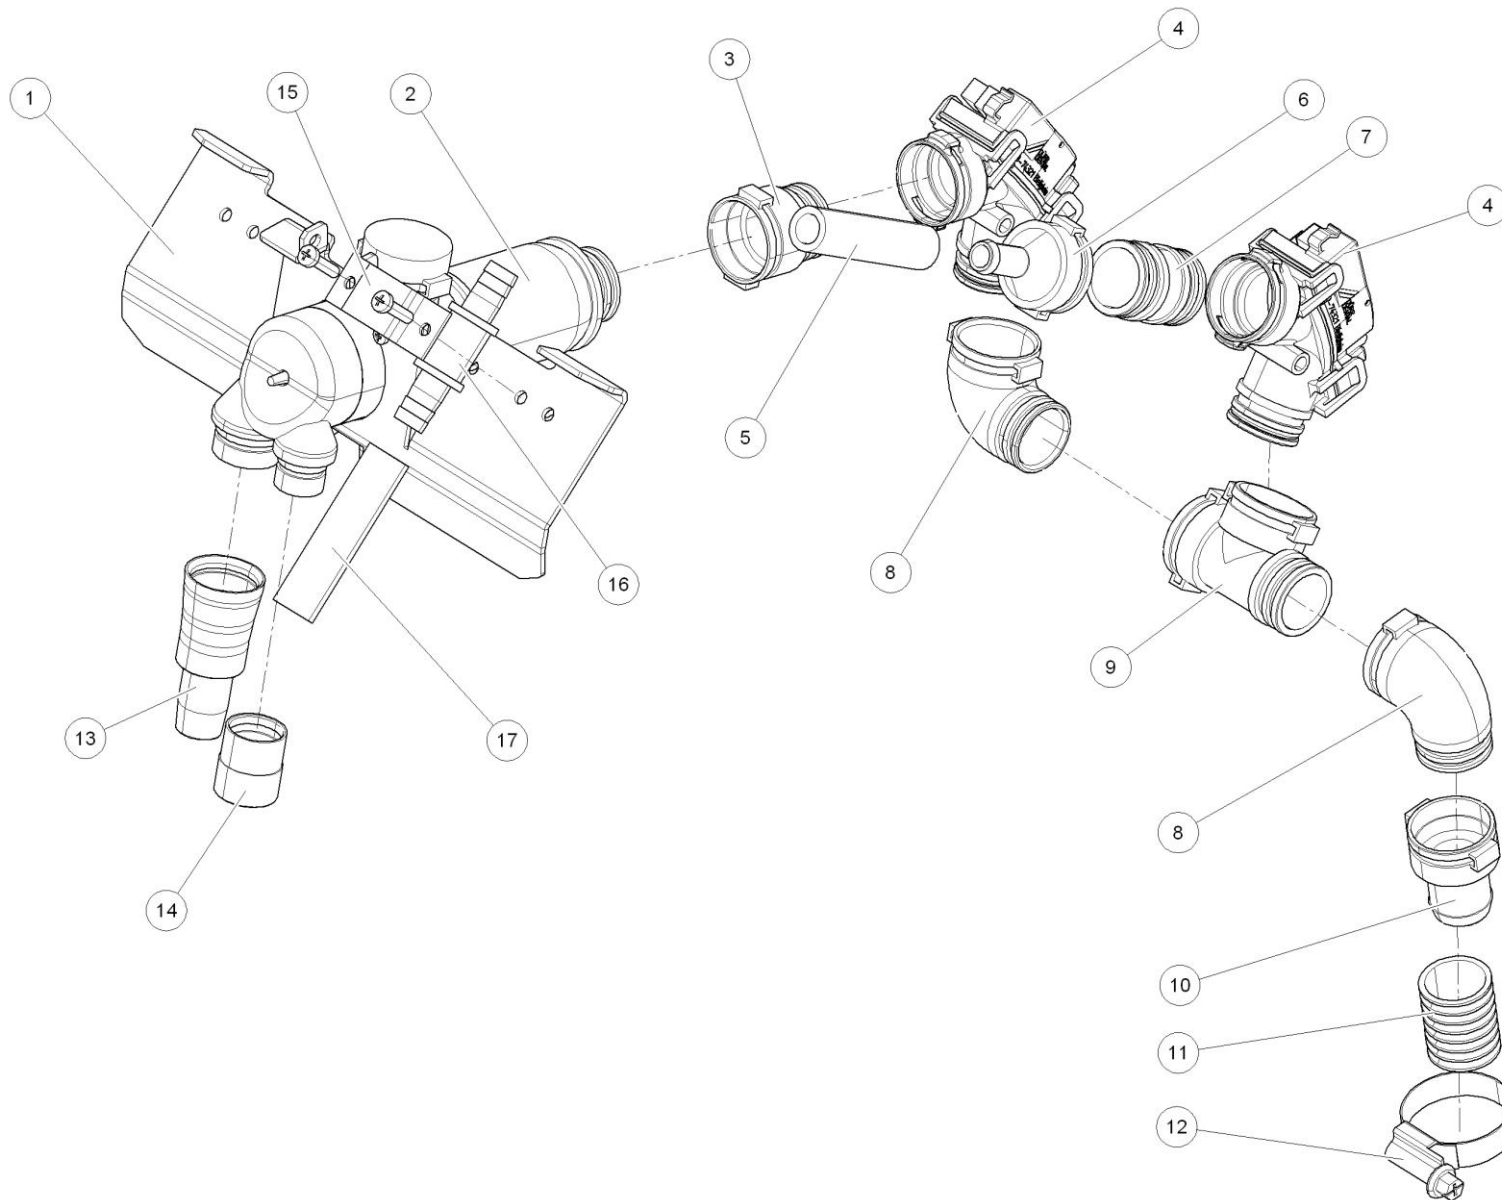

KATALÓG NÁHRADNÝCH DIELOV CHIRANA CHEESE EASY

Item	Ord.number	Name
1	V11016006200	DRZIAK FILTRA EASY
2	57600910	FILTER KOMPLET
3	57600821	REDUKCIA
4	57600856	PLATZWahlVENTIL
5	31122920	HADICA VACUFLEX P10
6	57600834	REDUKCIA P10
7	57600836	REDUKCIA VNUTORNA
8	57600844	KOLENO 90st.
9	57600845	T-ROZVODKA
10	57600857	REDUKCIA IV. P20
11	31122934	HADICA OREDA S120-20 BIELA
12	56510162	SPONA K 20-32 W2
13	57600911	REDUKCIA 16,7
14	233251540000	KRYTKA ODSLINOVA-FILTER DURR
15	V12247006400	PRICHYTKA P15
16	V12246007400	REDUKCIA HADICE P10
17	31122920	HADICA VACUFLEX P10

FILTER DURR+ODSL+ODSAV+2xVM EASY - V11088002201 VALID UNTIL MARCH 2013