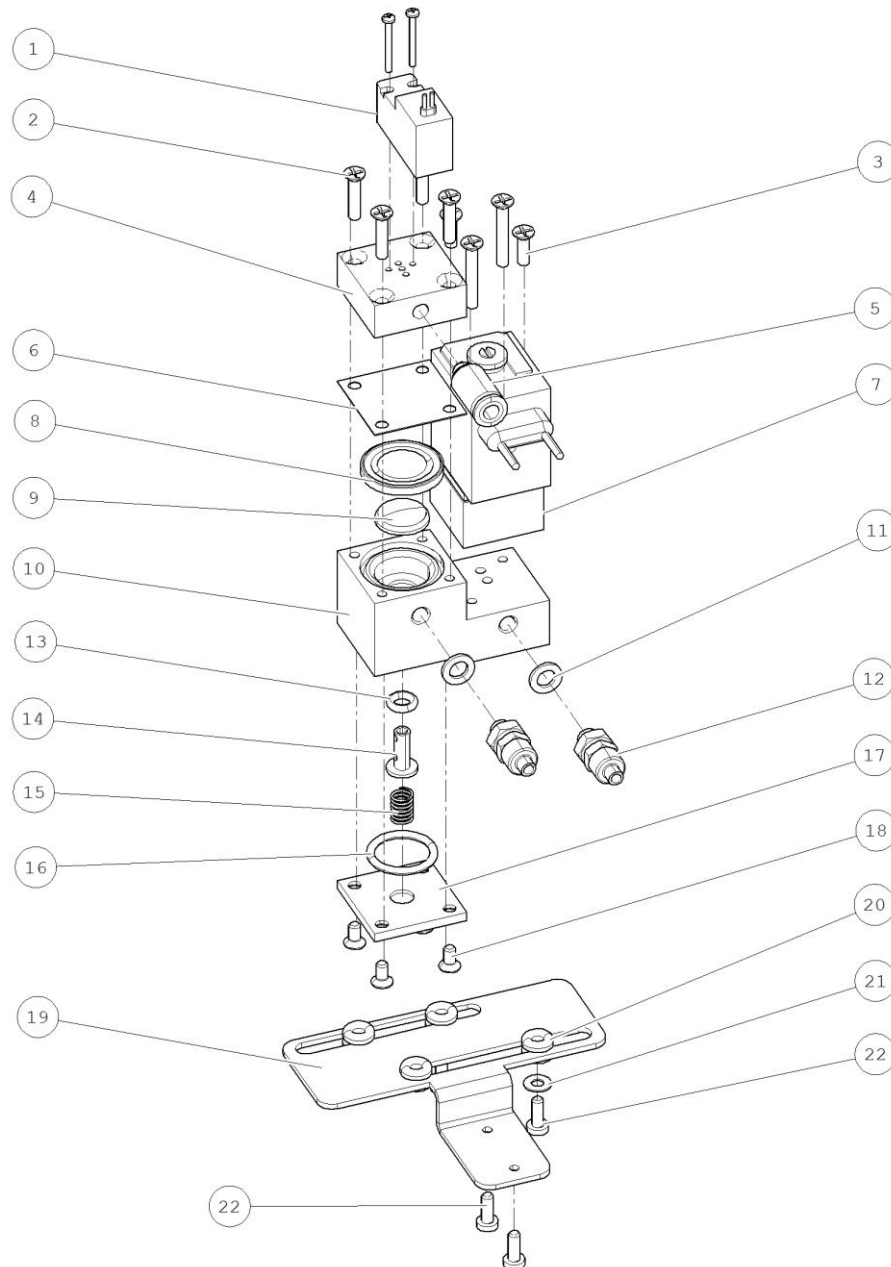

KATALÓG NÁHRADNÝCH DIELOV CHIRANA CHEESE *Exclusive*

Item	Ord.number	Name
1	49600255	MIKROVENTIL 10mm 3/2 24VDC
2	45370314	SKRUTKA ZAP.M3X14
3	45350310	SKRUTKA VALC.M3X10
4	J08115007300	VEKO TELESA W
5	57600256	SKRUTKOVANIE PRIAME NASTRCNE
6	J08084007400	TESNENIE W
7	49600270	VENTIL PROPORCIONAL.ASCO
8	31142199	MEMBRANA PRE 'E90'
9	745260440000	CIAPKA - UPRAVA
10	J08082002400	TELESO ROZVODNE W-LISOVAT
11	57600228	KRUZOK TESNIACI M5
12	57600261	SKRUTKOVANIE PRIAME VALCOVE
13	31308004	KRUZOK O GUM.P8X4
14	186250840000	OSKA
15	562250240000	PRUZINA
16	31304155	KRUZOK O GUM.P18X14
17	J08081007400	PRIRUBA VENTILU W
18	45370306	SKRUTKA ZAP.M3X6
19	E09238006400	DRZIAK BATERIE
20	31141918	PRIECHODKA EMICO 0420301
21	48010032	PODLOZKA P3,2
22	45350310	SKRUTKA VALC.M3X10