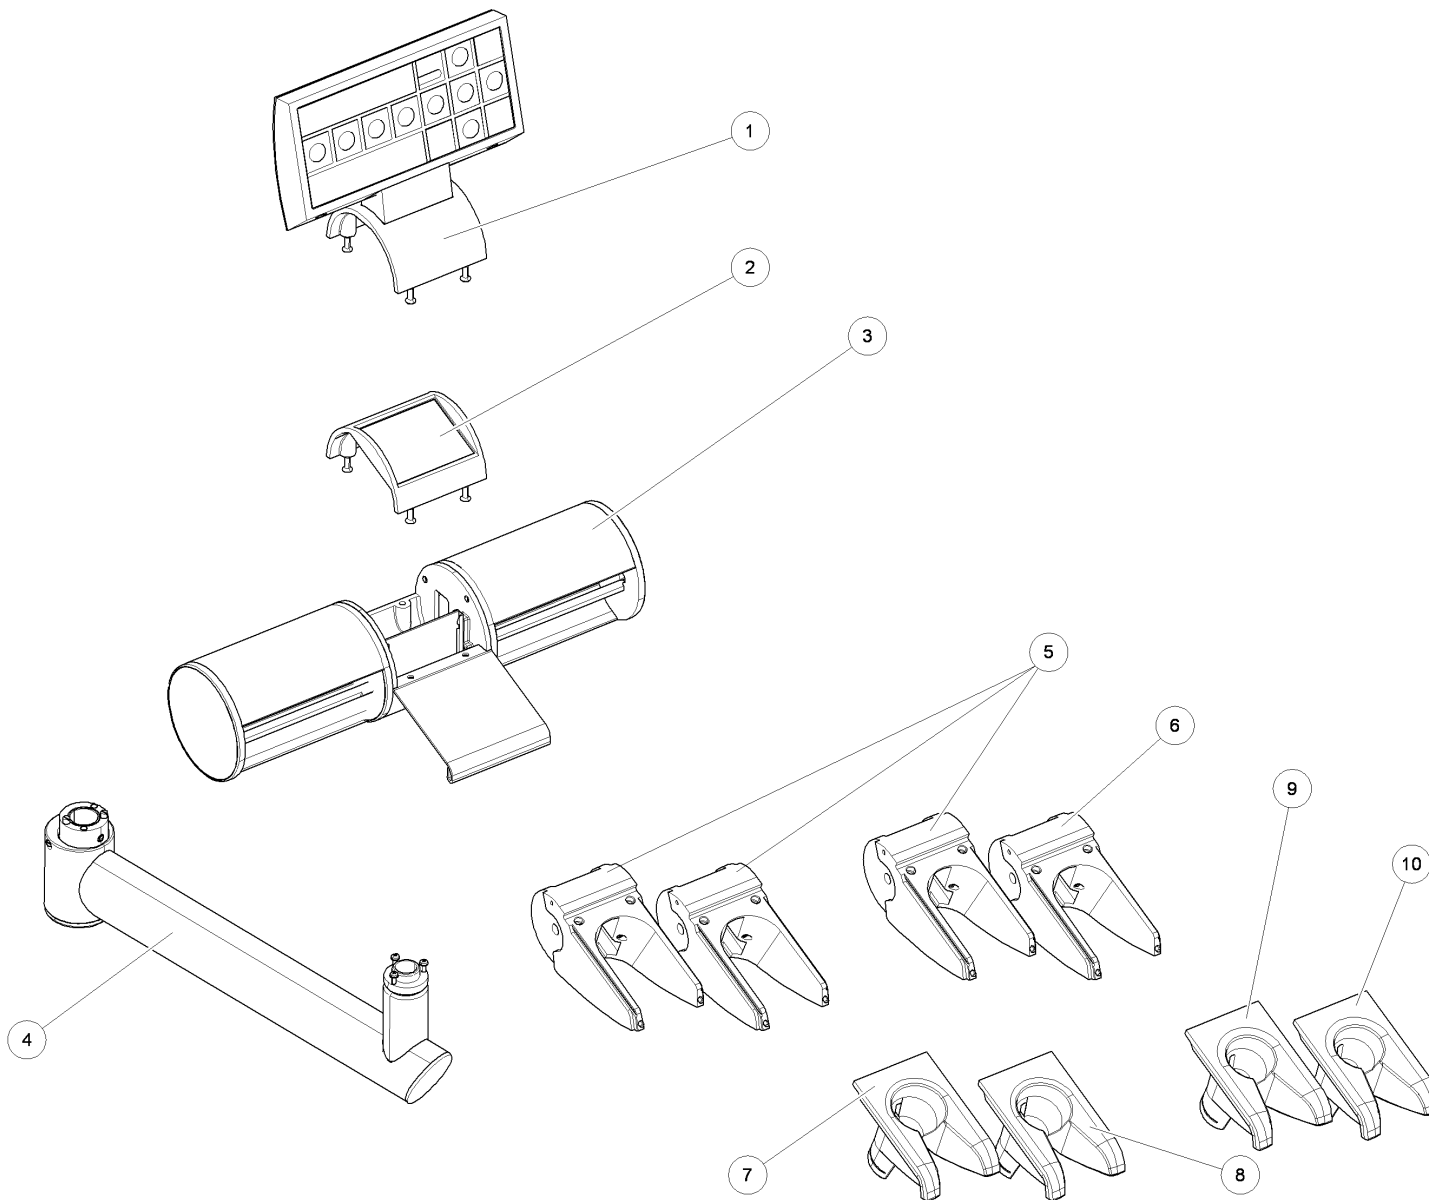

ZASOBNIK MEDIA - V08547002300

KATALÓG NÁHRADNÝCH DIELOV CHIRANA CHEESE *Exclusive*

Item	Ord.number	Name
1	J09197002301	PANEL ASISTENTA 3
2	J09196002301	PANEL ASISTENTA 1
2	J09196002302	PANEL ASISTENTA 2
3	J08173002204	STOLIK ASISTENTA 4 NASTROJE
4	C09211002202	RAMENO ASISTENTA L=330
5	E08160022302	NOSIC DRZIAKA OPTIKA-SA
6	E08160042401	NOSIC DRZIAKA BEZ SPINANIA
7	E08165007200	DRZIAK III. Pre PL Mectron, striekacku Luzzani
8	E08167007200	DRZIAK IV. Pre odsavacku
9	E08166007200	DRZIAK V. pre odslinovac
10	E08163007200	DRZIAK I. pre striekacku Chirana, kauter