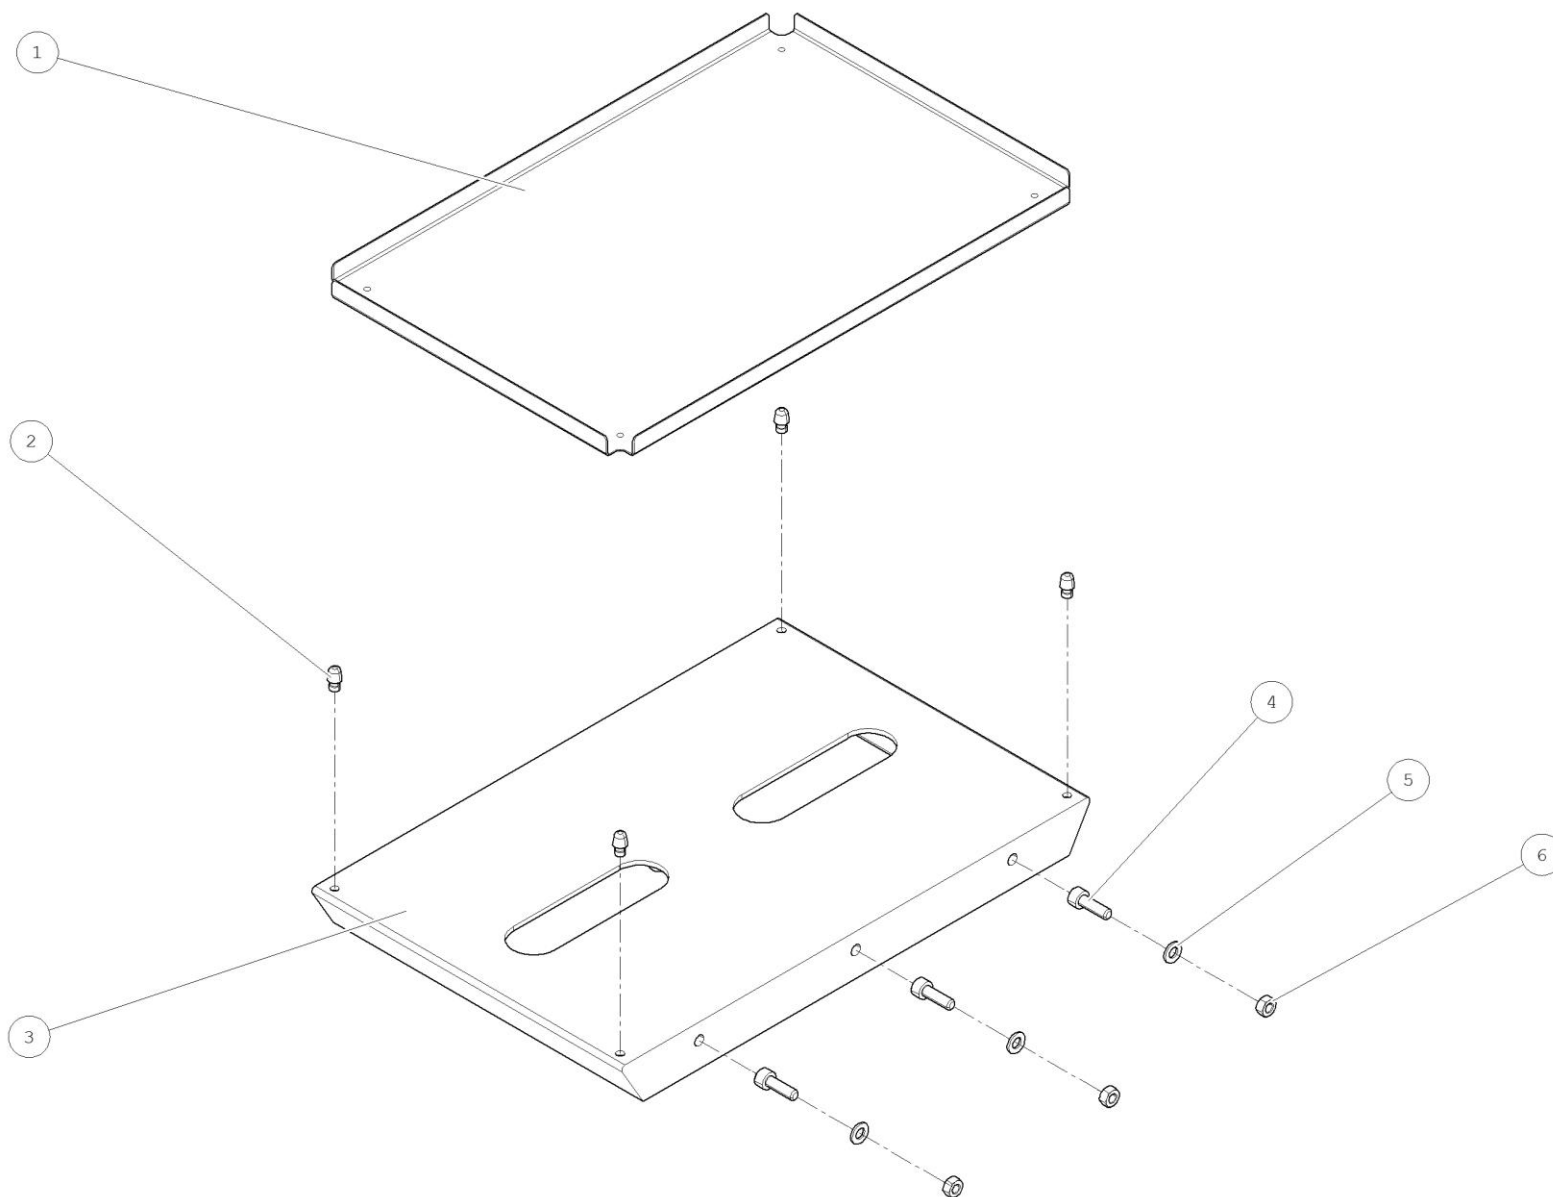

KATALÓG NÁHRADNÝCH DIELOV CHIRANA CHEESE *Exclusive*

Item	Ord.number	Name
1	E09277006300	TACKA TRAY
2	C09196007400	HRIBIK DORAZOVY 6/4
3	E08222027300	NOSIC TACKY-UPRAVA
4	46650516	SKRUTKA VNUT.6HR.M5X16
5	48010053	PODLOZKA P5,3
6	46550050	MATICA M5

NOSIC TACKY KOMPLET-NEREZ - E09280002301