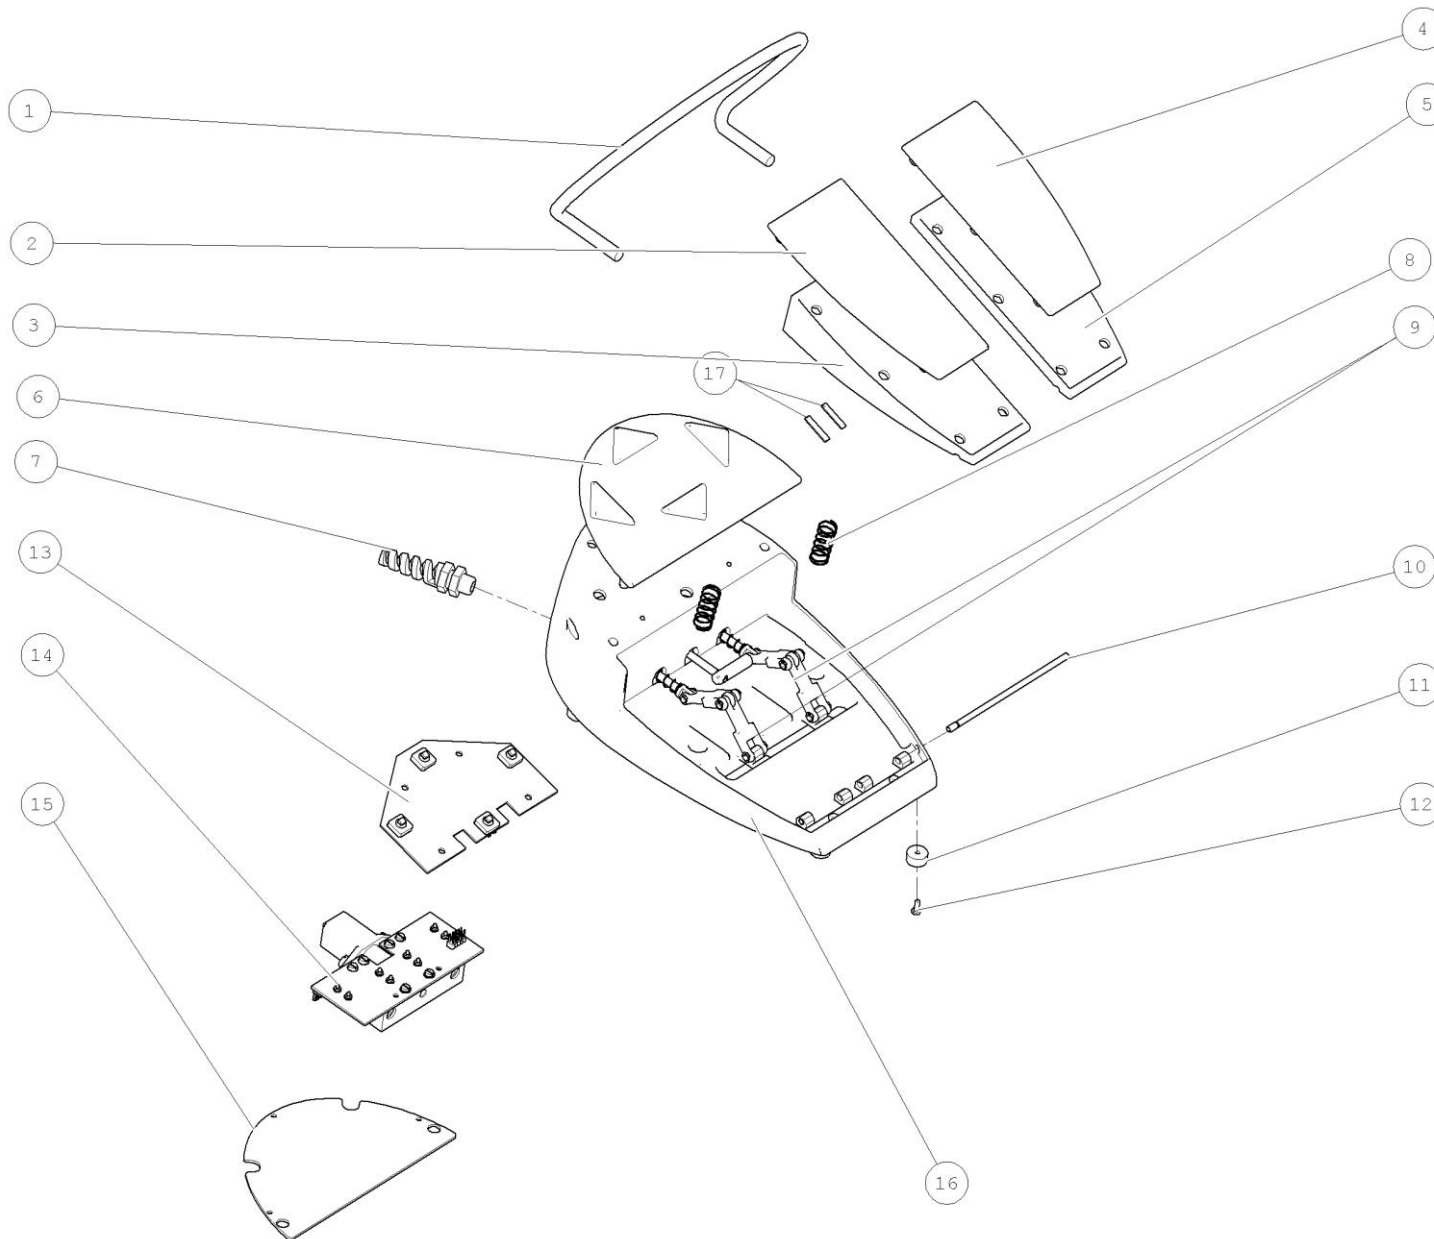

OVLADAC NOZNY MF(PEDALOVY) - E06062002101

KATALÓG NÁHRADNÝCH DIELOV CHIRANA CHEESE *Exclusive*

Item	Ord.number	Name
1	573250740000	NOSIC
2	741262290000	POTAH LAVY
3	692275240000	PEDAL LAVY-ODLIATOK
4	741262190000	POTAH PRAVY
5	692275140000	PEDAL PRAVY-UPRAVA
6	741262380000	BUBLINA
7	84031126	VYVODKA KABELOVA HSK-FLEX
8	571261140000	PRUZINA PEDALU
9	691300840000	RAMIENKO-UPRAVA
10	261265140000	CAP ZADNY
11	31130020	NARAZNIK GUMOVY
12	45350308	SKRUTKA VALC.M3X8
13	058270130001	SPOJ PLOSNY MJK
14	058270020001	SPOJ PLOSNY MFS
15	747305840000	KRYT SPODNY
16	692275310000	ZAKLADNA-UPRAVA
17	E06098007400	DORAZ-GUMA

OVLADAC NOZNY MFT - 021297010001 NEW VERSION FROM AUGUST 2012