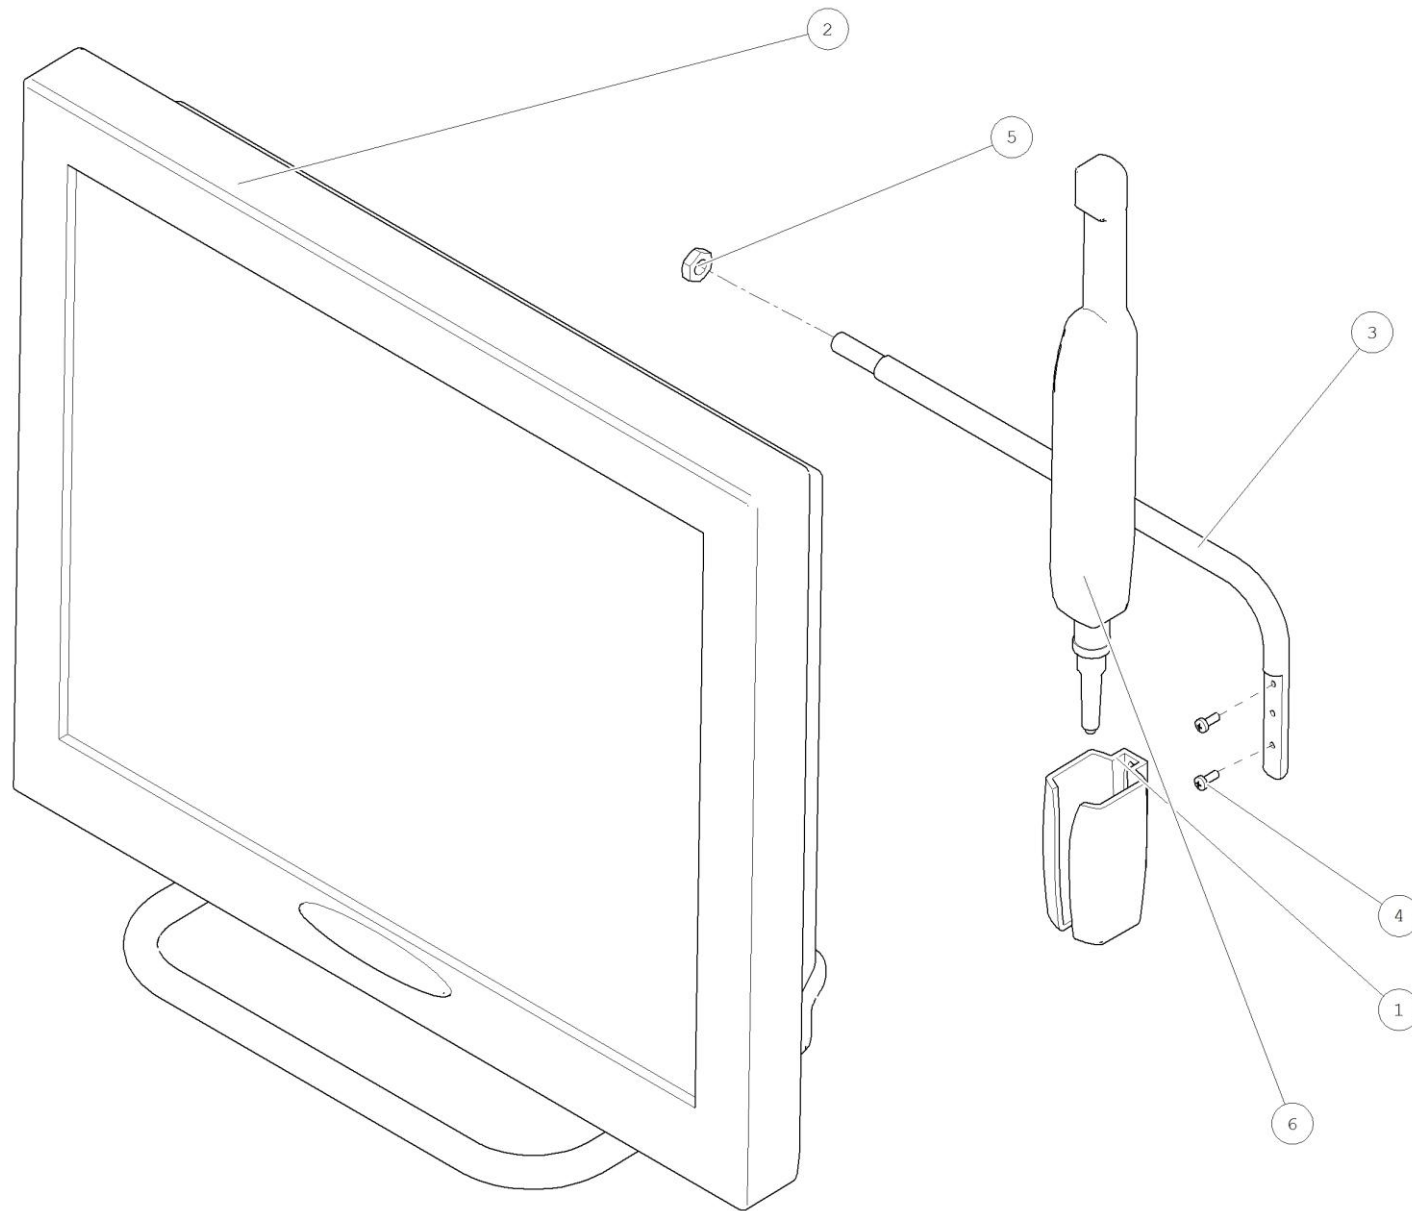

TRAY STOLIK - C09 - 1910022

KATALÓG NÁHRADNÝCH DIELOV CHIRANA CHEESE *Exclusive*

Item	Ord.number	Name
1	69000109	Drziak kamery OPTICA
2	88600111	MONITOR 17" FARO
3	C09-17200	DRZIAK KAMERY
4	45350308	SKRUTKA VALC.M3X8-4.8-H-Zn
5	C09-17300	MATICA DRZIAKA KAMERY
6	88600121	KAMERA INTRAORAL.OPTICA-2