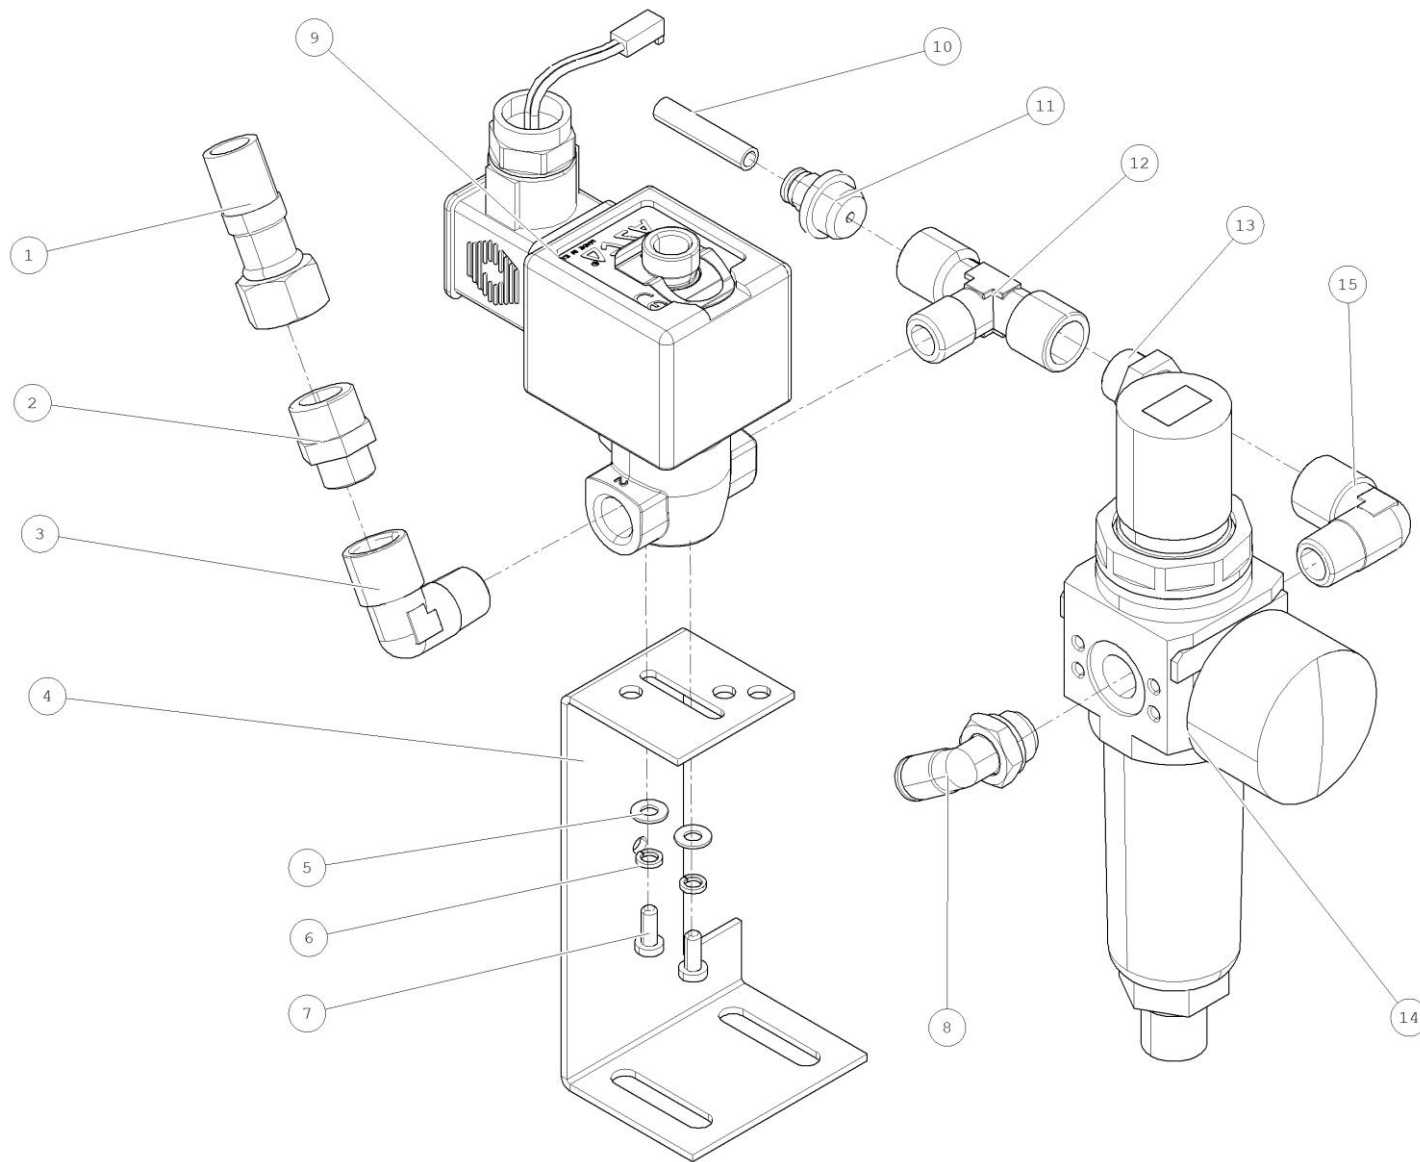

ROZVOD VZDUCHU - V08553002301

KATALÓG NÁHRADNÝCH DIELOV CHIRANA CHEESE *Exclusive*

Item	Ord.number	Name
1	31122945	HADICA INOX 3/8x3/8 FF 500mm
2	57600230	SPOJKA REDUKOVANA 1/4M-3/8M
3	57600234	KOLENO 1/4MF
4	V09627006300	DRZIAK ROZVODU VZDUCHU
5	48010043	PODLOZKA P4,3-Zn
6	48300041	PODLOZKA PRUZNA P4,1-Zn
7	45350410	SKRUTKA VALC.M4X10
8	57600223	SKRUTKOVANIE UHLOVE NASTRCNE
9	Q09704002301	VENTIL SOLENOIDOVY S KABELAZOU
10	31122976	HADICA PUR TPU 0425 MODRA
11	57600236	RYCHLOSPOJKA 4x2-1/4" M
12	57600221	T-SPOJKA 1/4" FMF
13	57600222	VSUVKA VALCOVA 1/4" MM
14	57600248	FILTERREGULATOR PRE AIR G1/4"
15	57600234	KOLENO 1/4MF

ROZVOD VZDUCHU - V08553002301 - NEW VERSION SINCE MARCH 2011