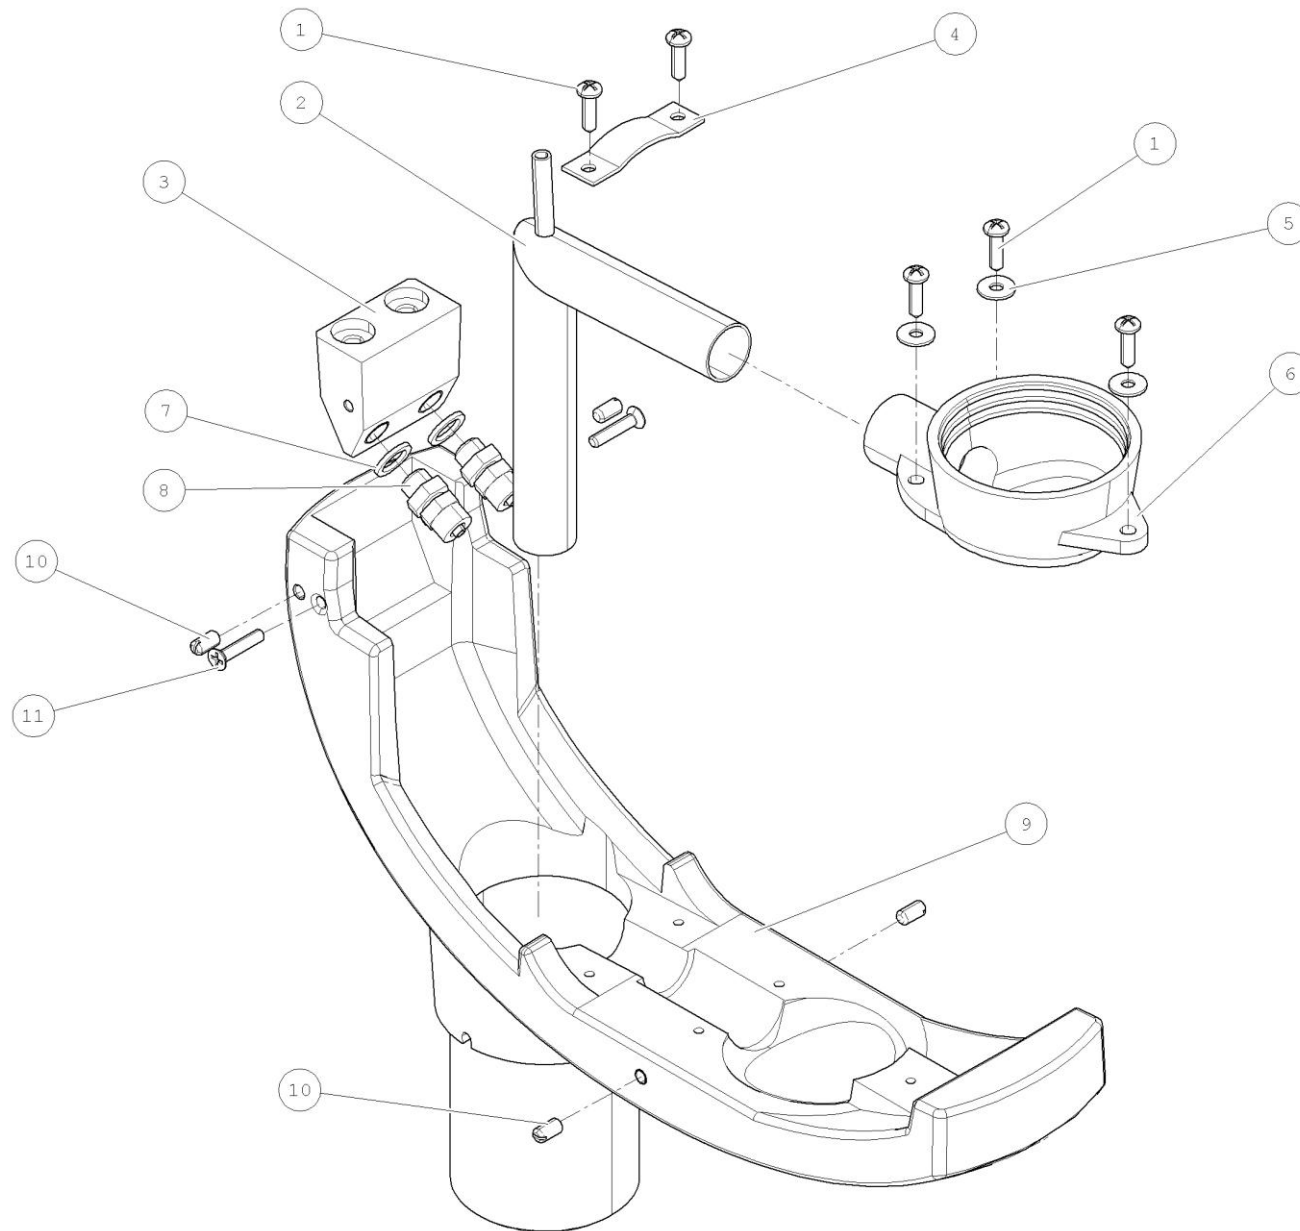

RAMENO PLUV.MISY KOMPLET - B08326002300

KATALÓG NÁHRADNÝCH DIELOV CHIRANA CHEESE *Exclusive*

Item	Ord.number	Name
1	40520002	SKRUTKA DO PL.ST4,2X16
2	M08207004400	KOLENO ODPADU KOMPLET
3	M08205007300	KOCKA PLNICA
4	353266640000	PRICHYTKA
5	43020043	PODLOZKA P4,3-Zn
6	M08194007300	HRDLO GUMOVE-UPRAVA
7	57600227	KRUZOK TESNIACI G1/8"
8	57600260	SKRUTKOVANIE PRIAME VALCOVE
9	M08196007300	RAMENO PLUV.MISY-UPRAVA
10	45920511	SKRUTKA NASTAV.M5X10 POLYAMID
11	45370420	SKRUTKA ZAP.M4X20

RAMENO PLUV.MISY KOMPLET - B08326002300 - NEW VERSION SINCE NOVEMBER 2012