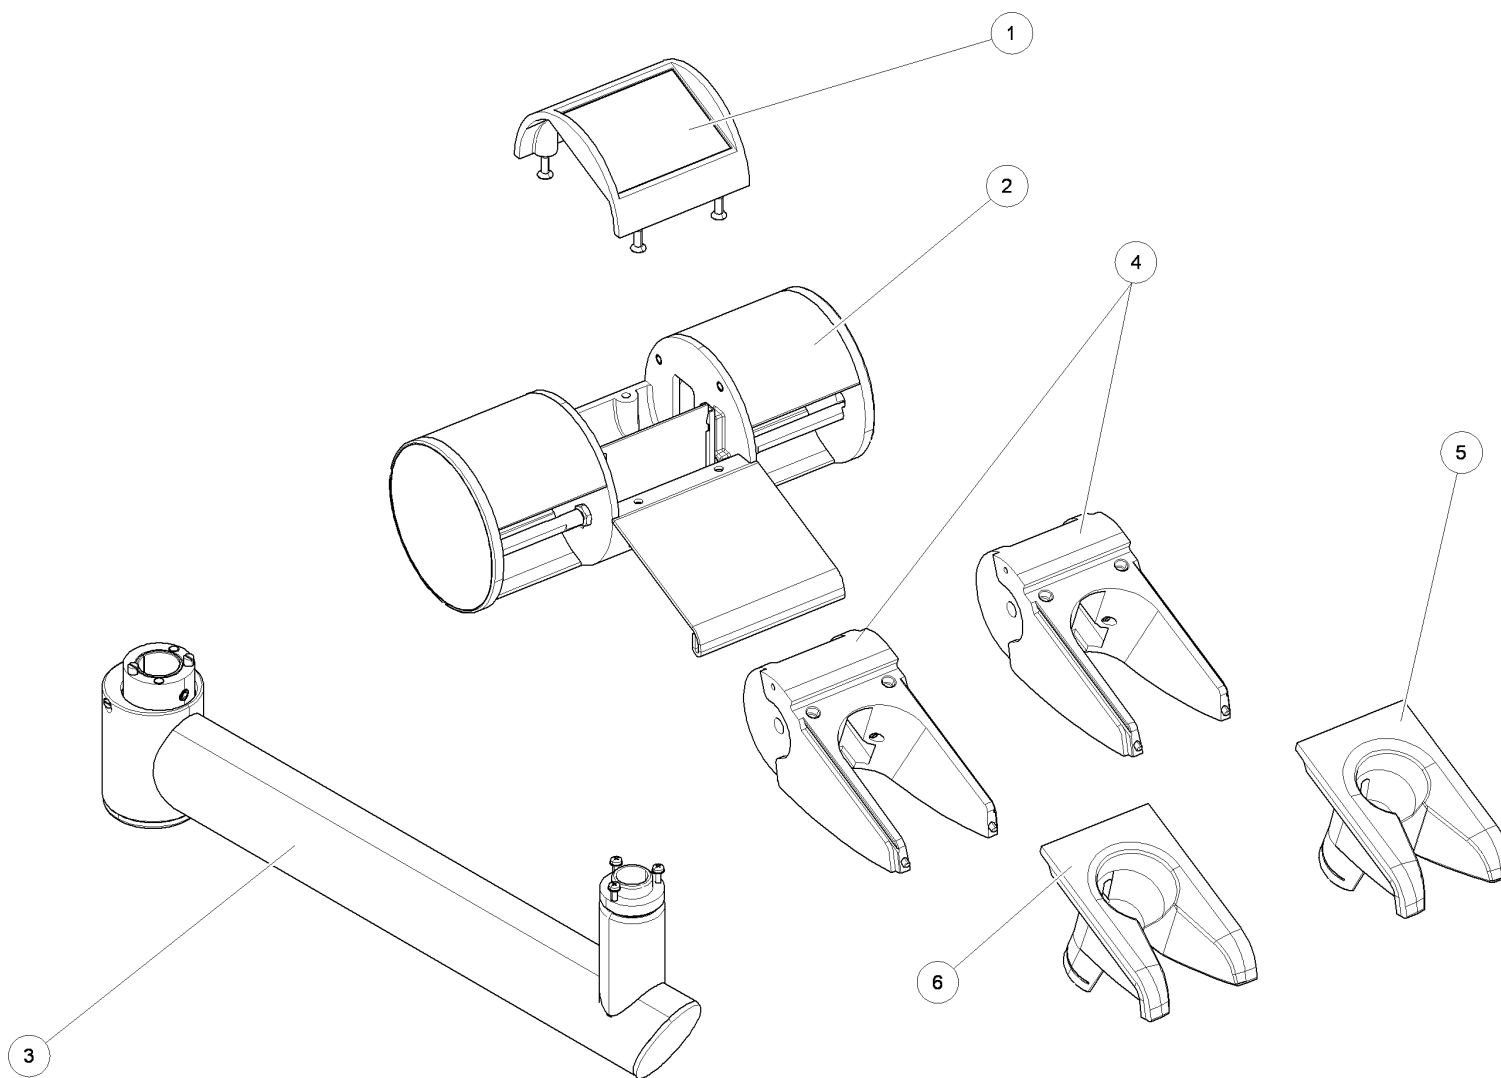

KATALÓG NÁHRADNÝCH DIELOV CHIRANA CHEESE *Exclusive*

Item	Ord.number	Name
1	J09196002302	PANEL ASISTENTA 2
2	J08173002202	STOLIK ASISTENTA 2 NASTROJE
3	C09211002202	RAMENO ASISTENTA L=330
4	E08160022302	NOSIC DRZIAKA OPTIKA-SA
5	E08166007200	DRZIAK V. pre odslinovac
6	E08167007200	DRZIAK IV. pre odsavacku

STOLIK ASISTENTA S RAMENOM 2 NASTROJE - J09198002301