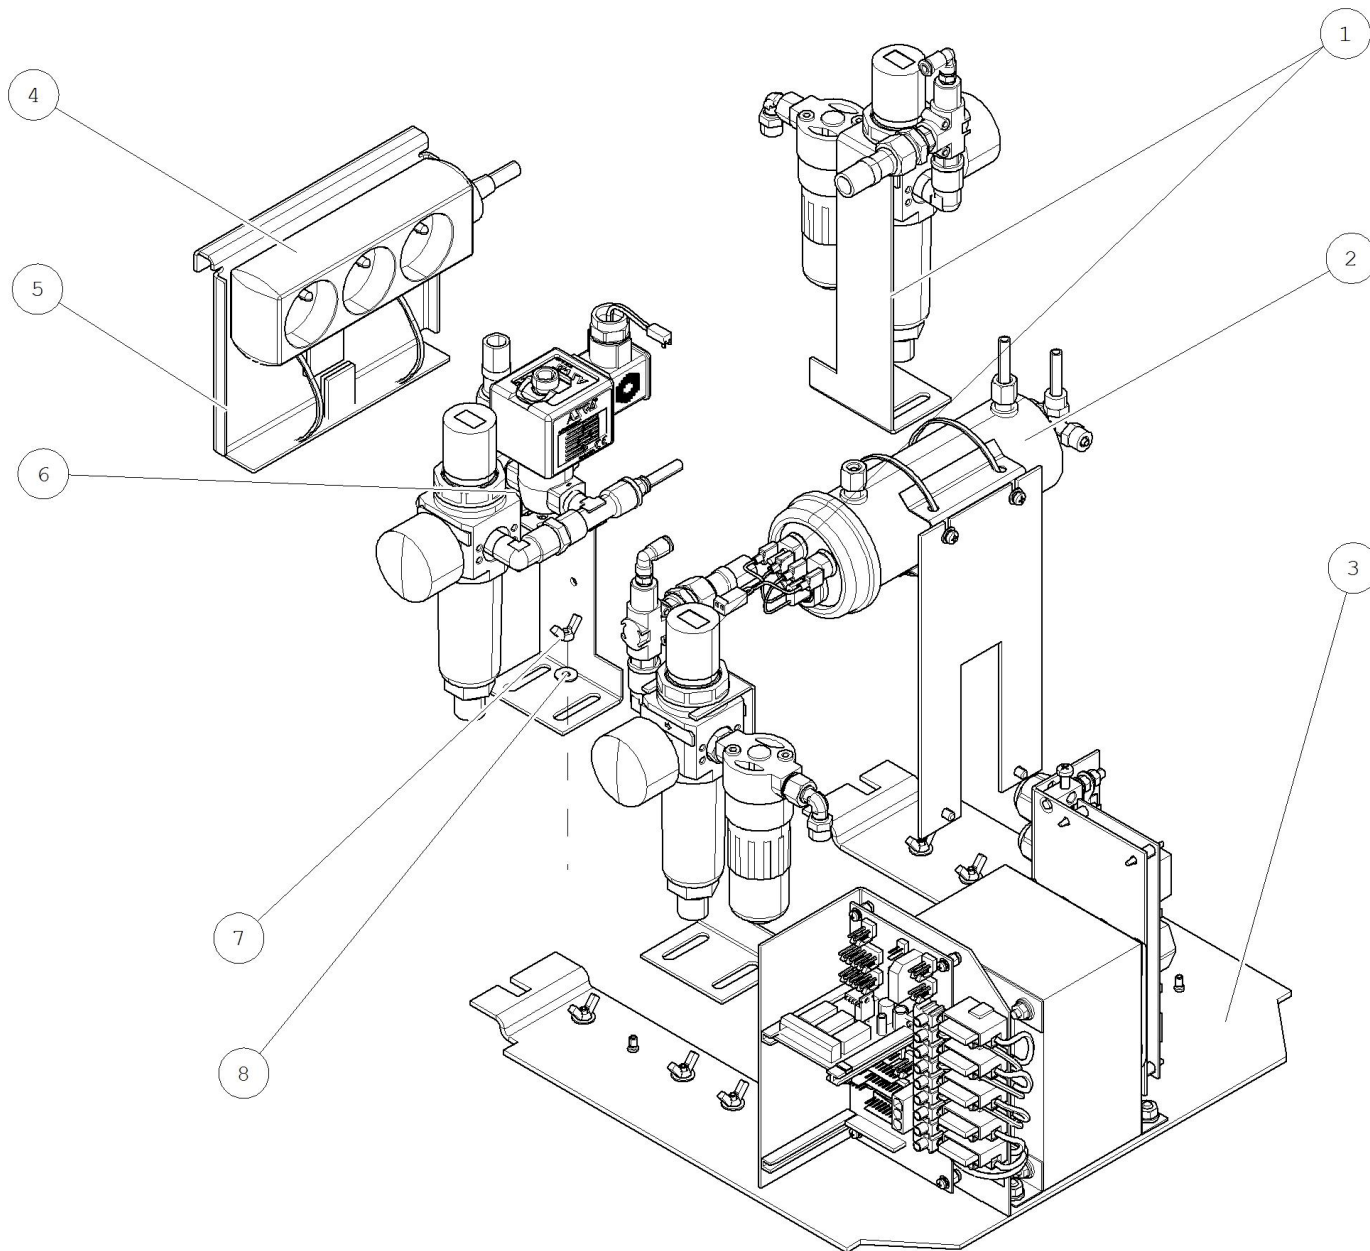

KATALÓG NÁHRADNÝCH DIELOV CHIRANA CHEESE *Exclusive*

Item	Ord.number	Name
1	V08554002301	ROZVOD VODY
2	V09629002301	OHRIEVAC VODY TLAKOVY KOMPLET
3	V08523002201	SKRINA PRIVODNA-ELEKTROBLOK
4	Q09707002300	TROJZASUVKA PRISLUSENSTVA
5	V09628002401	DRZIAK ZDROJA KOMPLET
6	V08553002301	ROZVOD VZDUCHU
7	40220004	MATICA KRIDL.M4-Zn
8	43020043	PODLOZKA P4,3-Zn