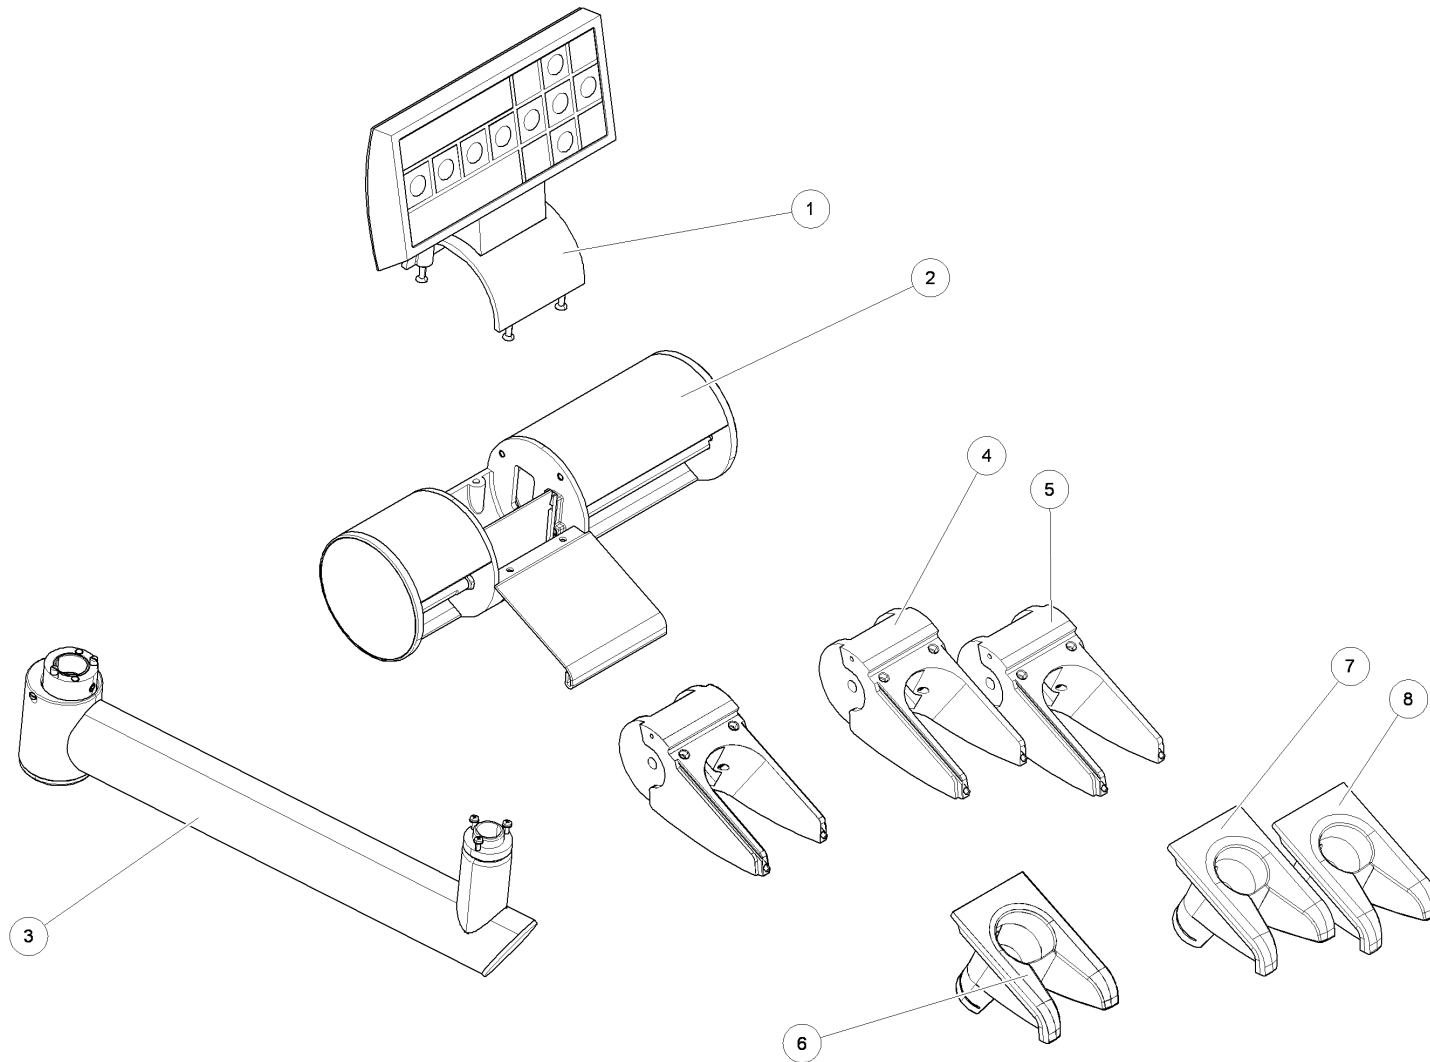

STOLIK ASISTENTA S RAMENOM 4 NASTROJE - J09198002301

KATALÓG NÁHRADNÝCH DIELOV CHIRANA CHEESE *Exclusive*

Item	Ord.number	Name
1	J09197002301	PANEL ASISTENTA 3
2	J08173002203	STOLIK ASISTENTA 3 NASTROJE
3	C09211002202	RAMENO ASISTENTA L=330
4	E08160022302	NOSIC DRZIAKA OPTIKA-SA
5	E08160042401	NOSIC DRZIAKA BEZ SPINANIA
6	E08167007200	DRZIAK IV. Pre odsavacku
7	E08166007200	DRZIAK V. pre odslinovac
8	E08163007200	DRZIAK I. pre striekacku Chirana, kauter

STOLIK ASISTENTA S RAMENOM 3 NASTROJE - J09198002301