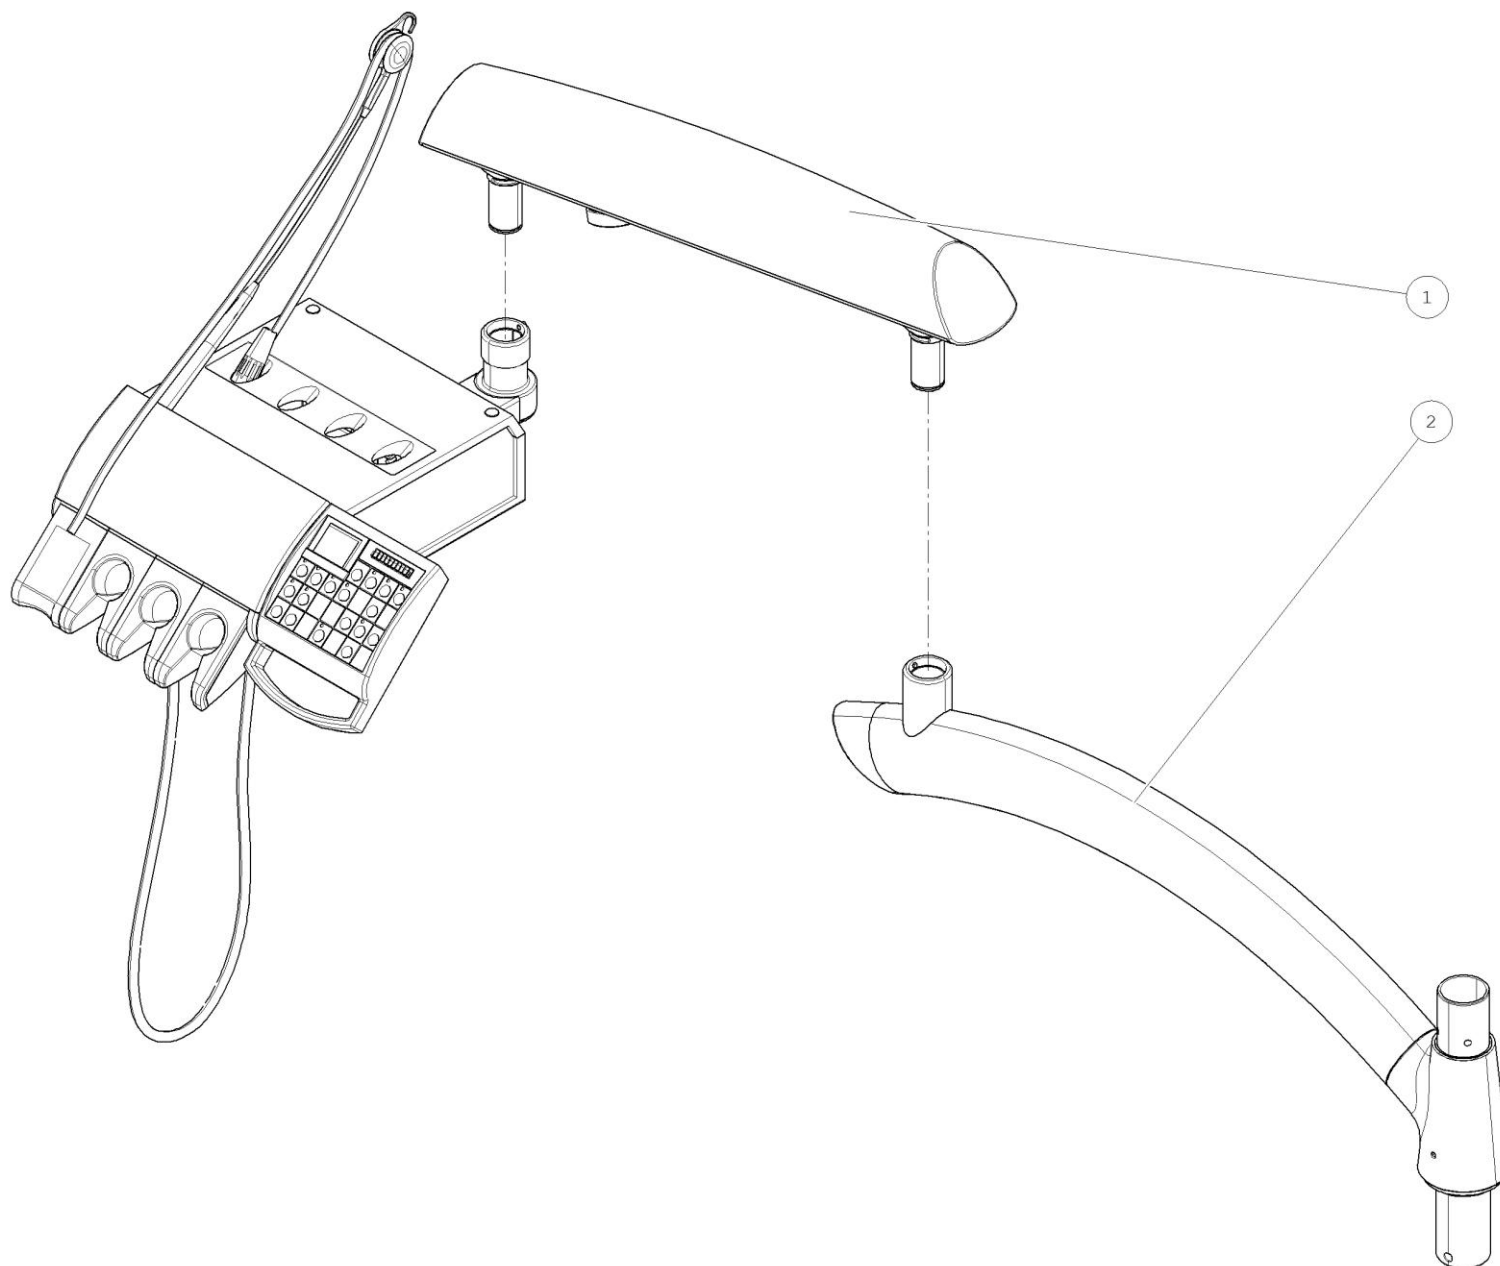

KATALÓG NÁHRADNÝCH DIELOV CHIRANA CHEESE *Exclusive*

Item	Ord.number	Name
1	C08124002105	PANTOGRAF STOLIKA- MANUAL (1700)
1	C08123002105	PANTOGRAF STOLIKA- PNEUMATIC 5
2	C08131002201	RAMENO STOLIKA LEKARA

STOLIK 4N PRAVY KLAV MALA - E09-29100