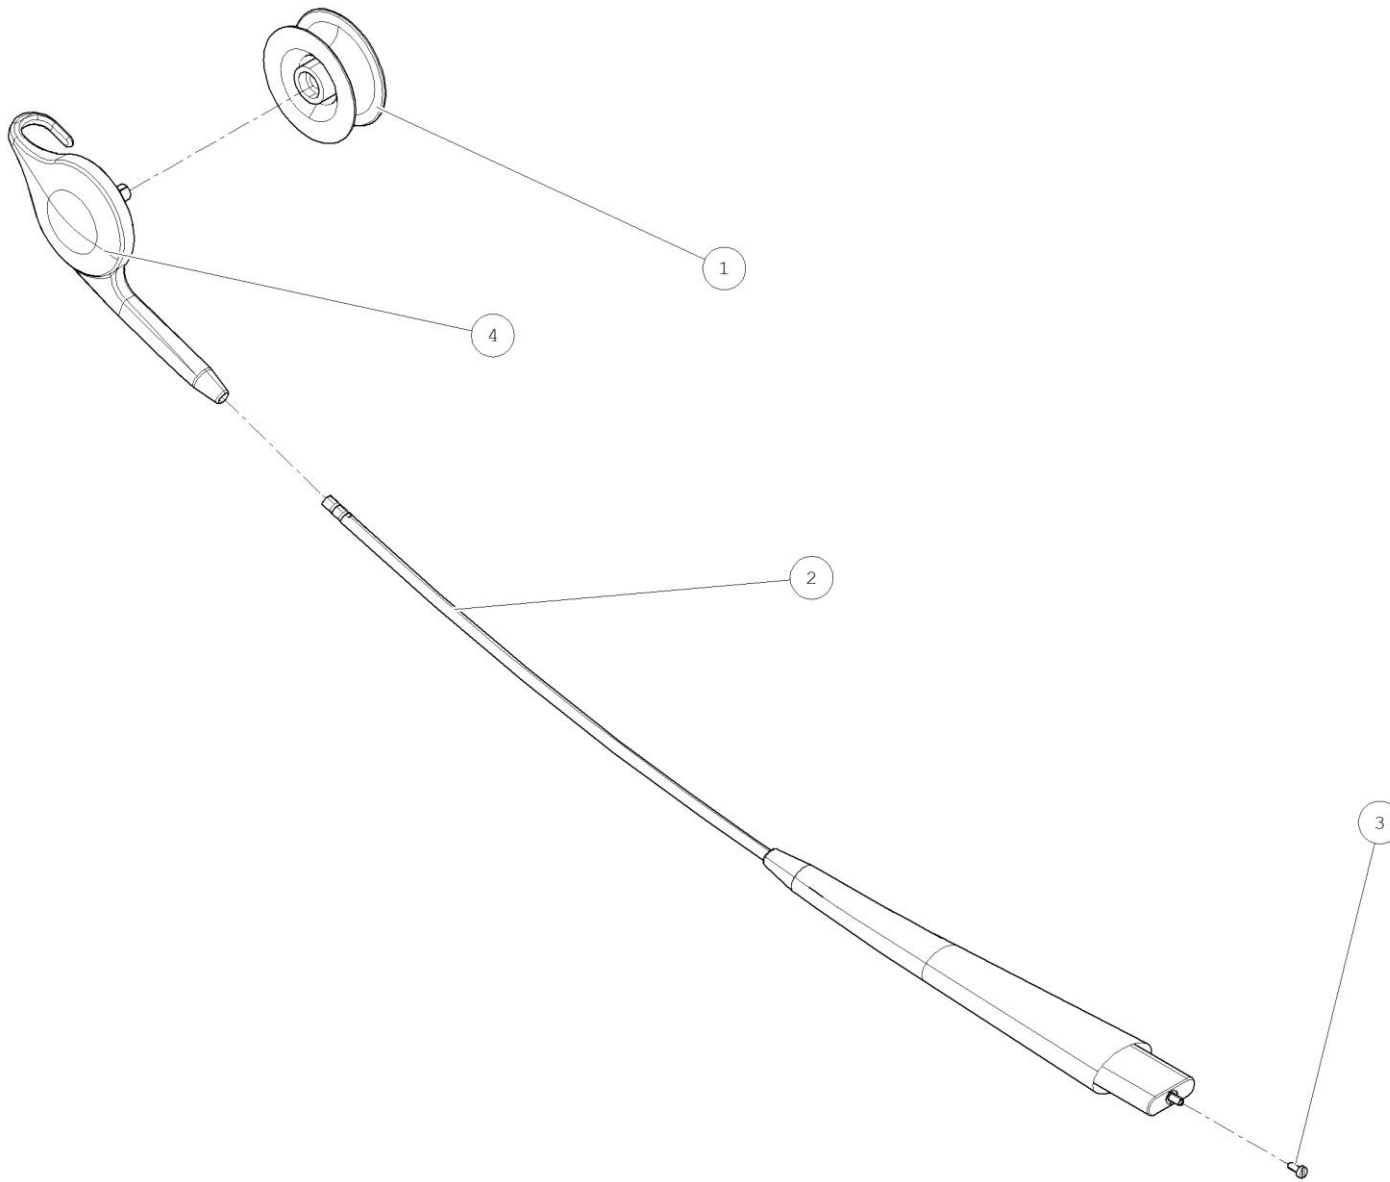

KATALÓG NÁHRADNÝCH DIELOV CHIRANA CHEESE *Exclusive*

Item	Ord.number	Name
1	747276780000	KLADKA
2	039261380000	HV VULKANIZACIA
3	45350205	SKRUTKA VALC.M2X5
4	747311280000	UNASAC KLADKY

HORNE VEDENIE - 029252030001