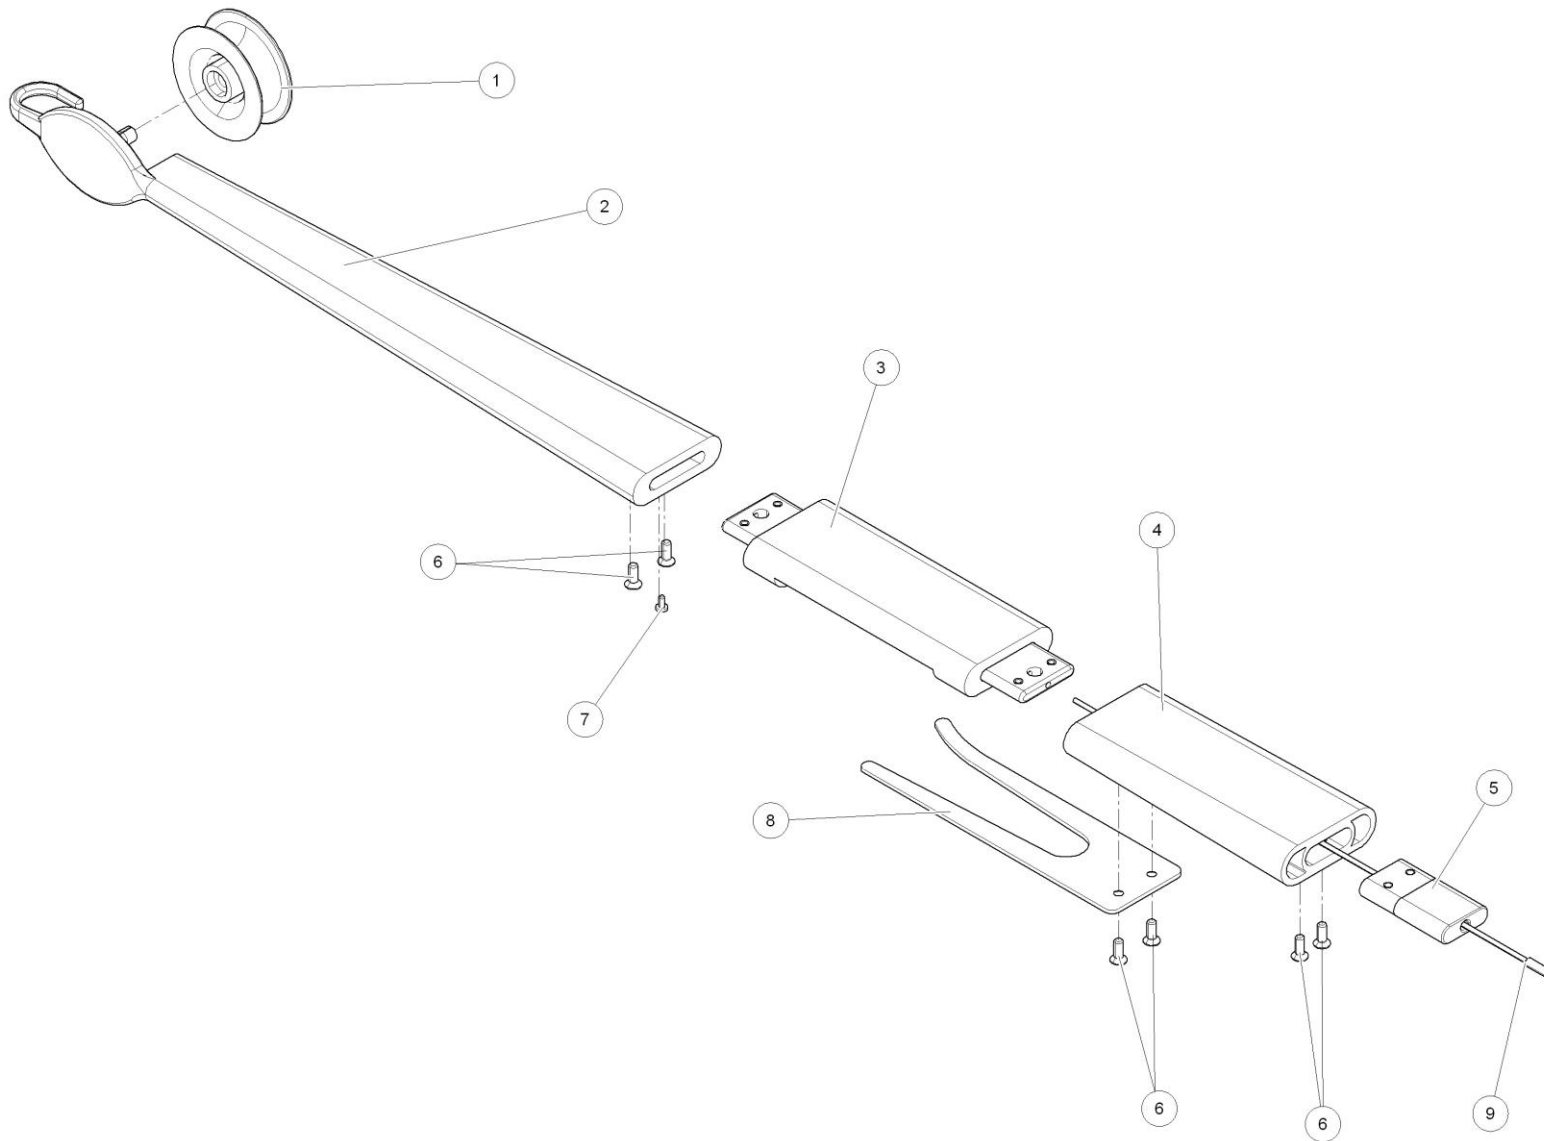

KATALÓG NÁHRADNÝCH DIELOV CHIRANA CHEESE *Exclusive*

Item	Ord.number	Name
1	747276840000	KLADKA-UPRAVA
2	076268730000	RAMENO HORNE-UPRAVA
3	059287990000	ELEMENT PRUZYNY ZASTR.EGA1691
4	E10331027400	RAMENO SPODNE 2-UPRAVA
5	E10401007400	UNASAC HV-CHEESE
6	45850308	SKRUTKA ZAP.SOS.M3X8
7	45350204	SKRUTKA VALC.M2X4
8	E10402006400	PODPERKA HV CHEESE
9	071265540000	OVLADACIE LANKO UPLNE

HORNE VEDENIE CHEESE - E10400002201 NEW VERSION SINCE DECEMBER 2010