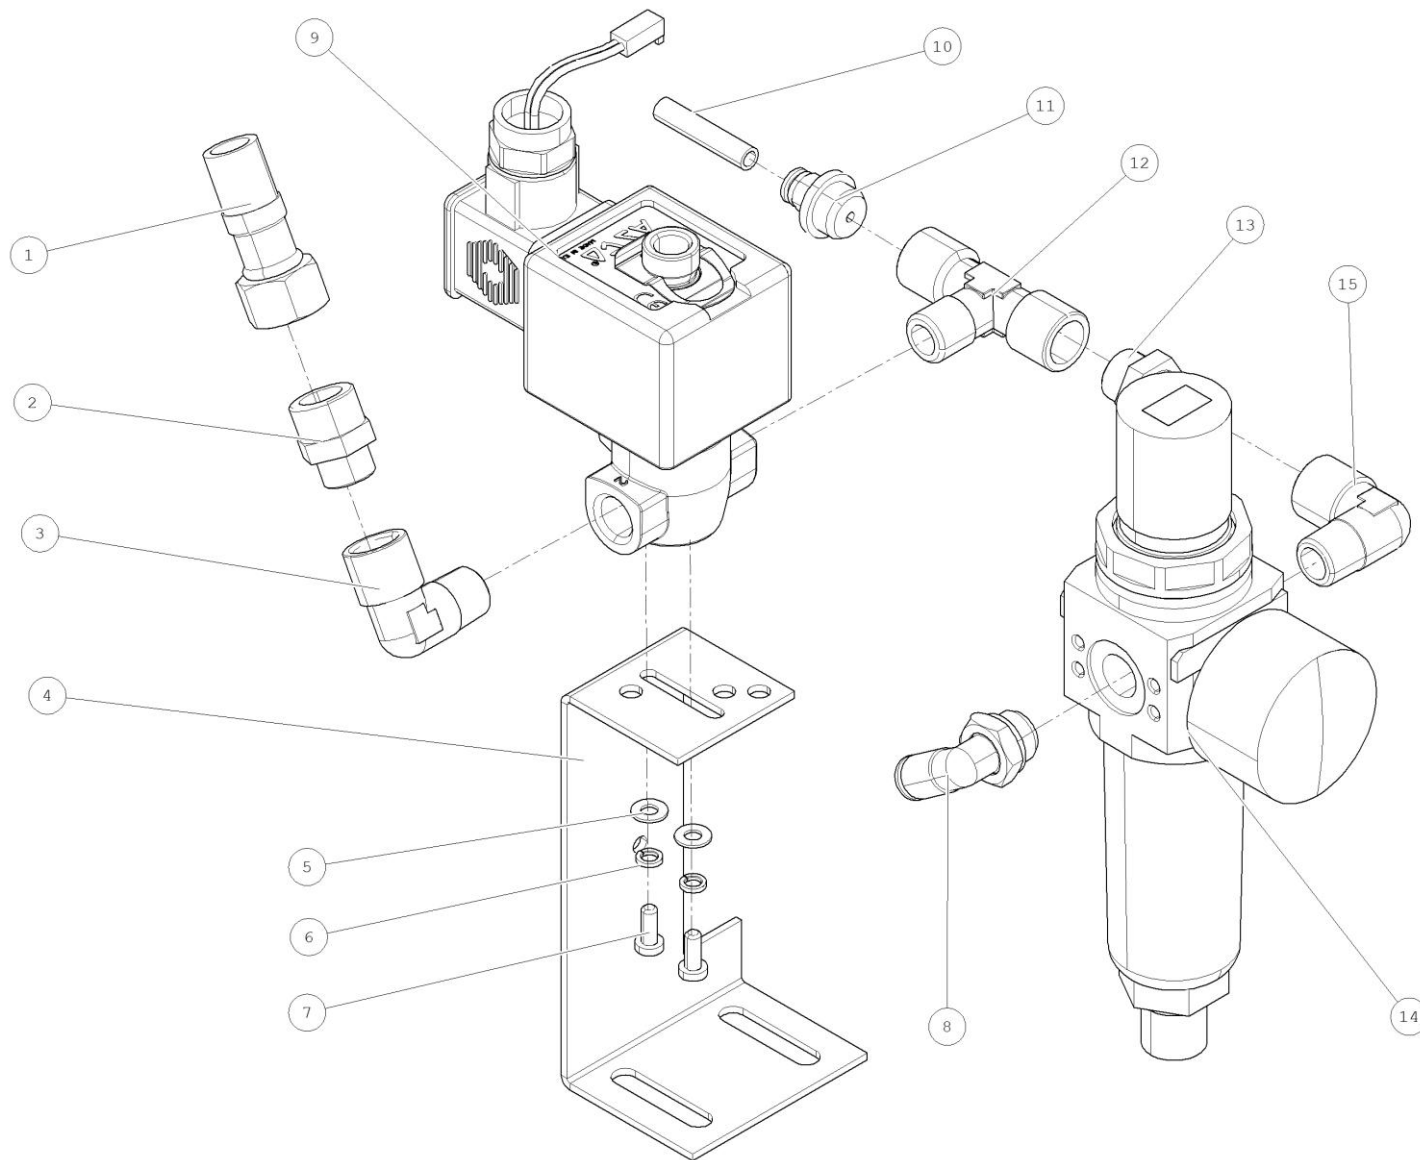

KATALÓG NÁHRADNÝCH DIELOV CHIRANA CHEESE *Exclusive*

Item	Ord.number	Name
1	31122945	HADICA INOX 3/8x3/8 FF 500mm
2	57600230	SPOJKA REDUKOVANA 1/4M-3/8M
3	57600234	KOLENO 1/4MF
4	V09627006300	DRZIAK ROZVODU VZDUCHU
5	48010043	PODLOZKA P4,3-Zn
6	48300041	PODLOZKA PRUZNA P4,1-Zn
7	45350410	SKRUTKA VALC.M4X10
8	57600223	SKRUTKOVANIE UHLOVE NASTRCNE
9	Q09704002301	VENTIL SOLENOIDOVY S KABELAZOU
10	31122976	HADICA PUR TPU 0425 MODRA
11	57600236	RYCHLOSPOJKA 4x2-1/4"M
12	57600221	T-SPOJKA 1/4"FMF
13	57600222	VSUVKA VALCOVA 1/4"MM
14	57600251	FILTER REGULATOR AIR
15	57600234	KOLENO 1/4MF