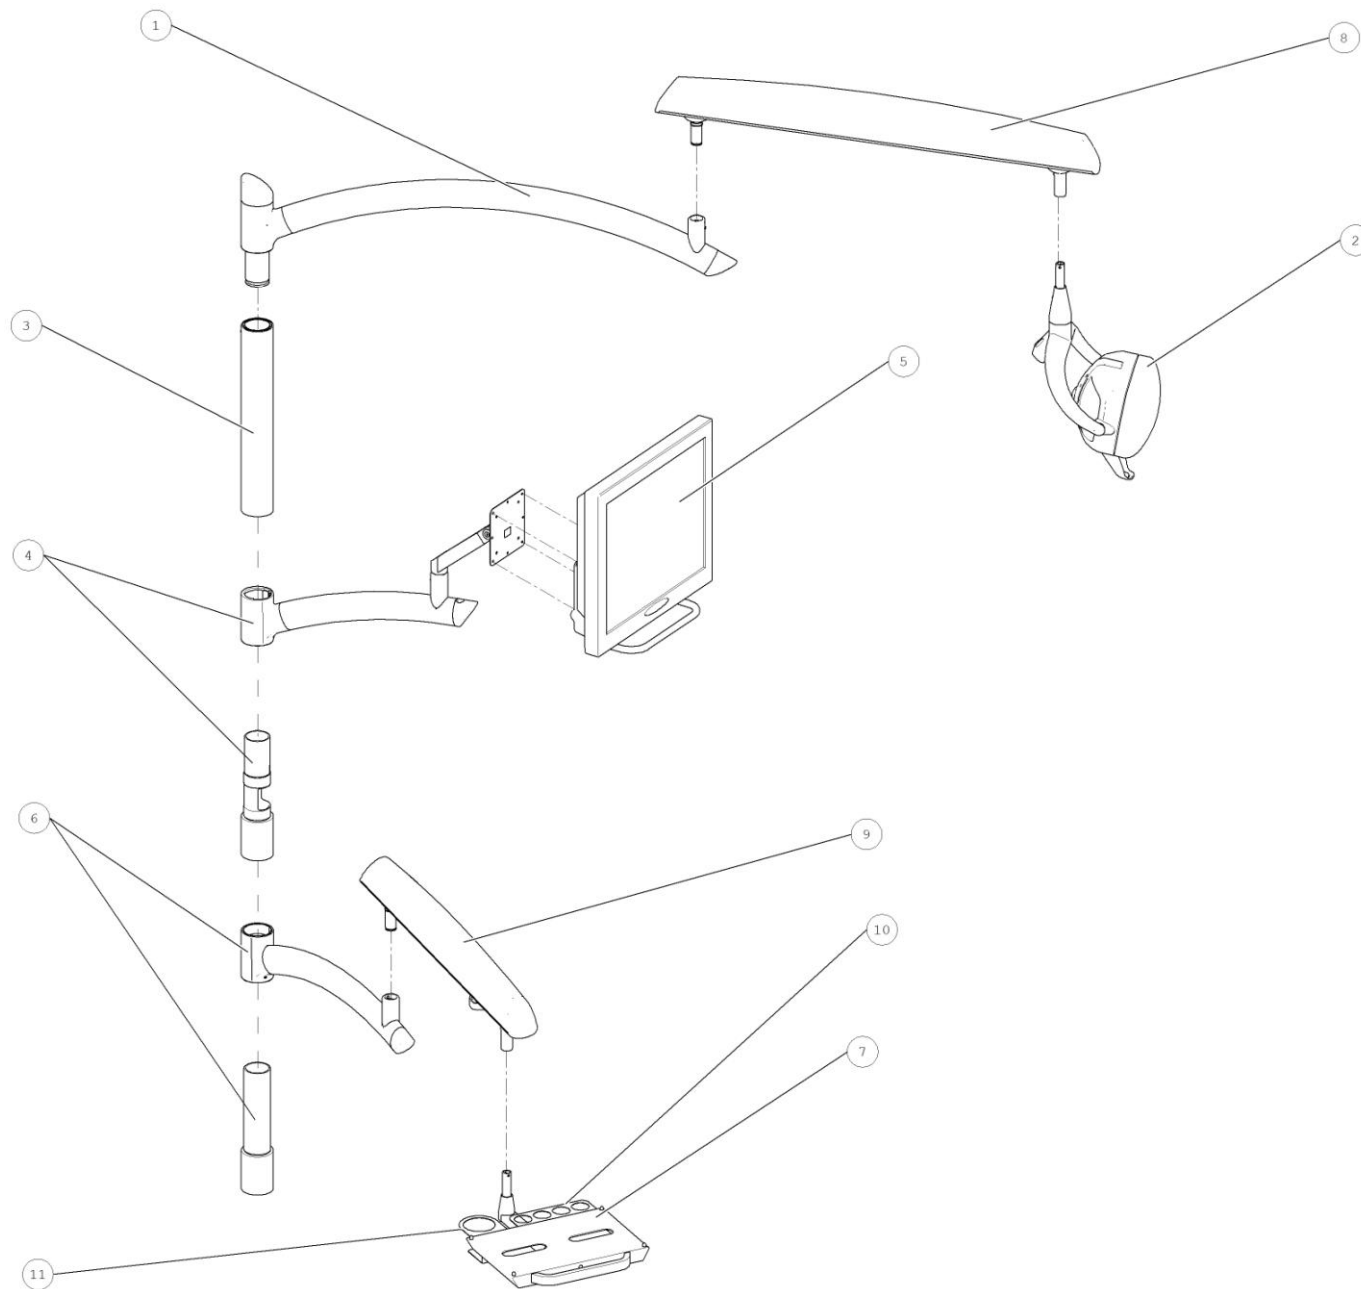

CHIRANA			
Chirana			
Chirana-inox			

 **CHIRANA**
Medical STARÁ
TURÁ

KATALÓG NÁHRADNÝCH DIELOV CHIRANA CHEESE *Exclusive*

Item	Ord.number	Name
1	C09-15500	RAMENO SVIETIDLA
2	C09-21900	SVIETIDLO FARO EDI - SENZOR
3	C09-15000	TYC SVIETIDLA MT
4	C09-17100	RAMENO MONITORA
5	C09-22500	MONITOR FARO -BALIK S KAMEROU
6	C09-18100	RAMENO TRAY
7	C09-19100	TRAY STOLIK -NEREZ, BEZ RUCKY
8	C08-08000	PANTOGRAF SVIETIDLA
9	C08-09100	PANTOGRAF TACKY
10	C09-19500	DRZIAK FLASTICIEK-BALIK
11	C09-19400	DRZIAK POHARA-BALIK