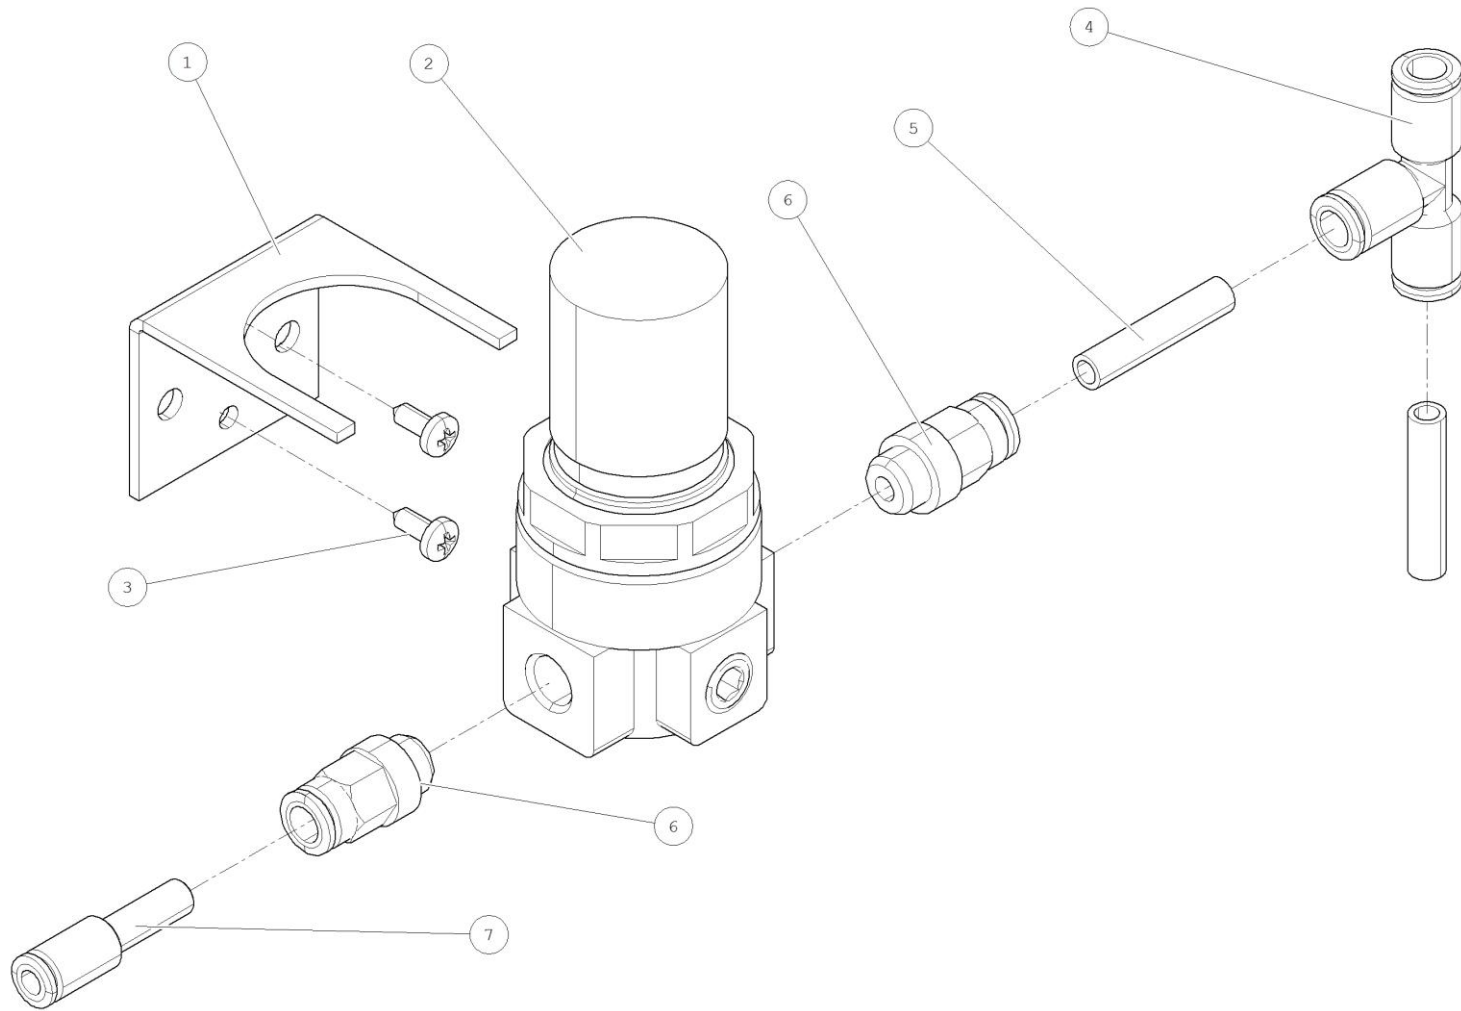

KATALÓG NÁHRADNÝCH DIELOV CHIRANA CHEESE *Exclusive*

Item	Ord.number	Name
1	V08588006400	DRZIAK REDUK. VENTILU
2	57600247	REGULATOR PRE AIR G1/8"
3	40523509	SKRUT.DO PL.ST3,5X9,5
4	57600254	T-SPOJKA HADICOVA
5	31122973	HADICA PUR TPU 0640 MODRA
6	57600258	SKRUTKOVANIE PRIAME NASTRCNE
7	57600275	REDUKCIA NASTRCNEHO SKRUTKOVA

REDUKCNY VENTIL KOMPLET - V08589002401