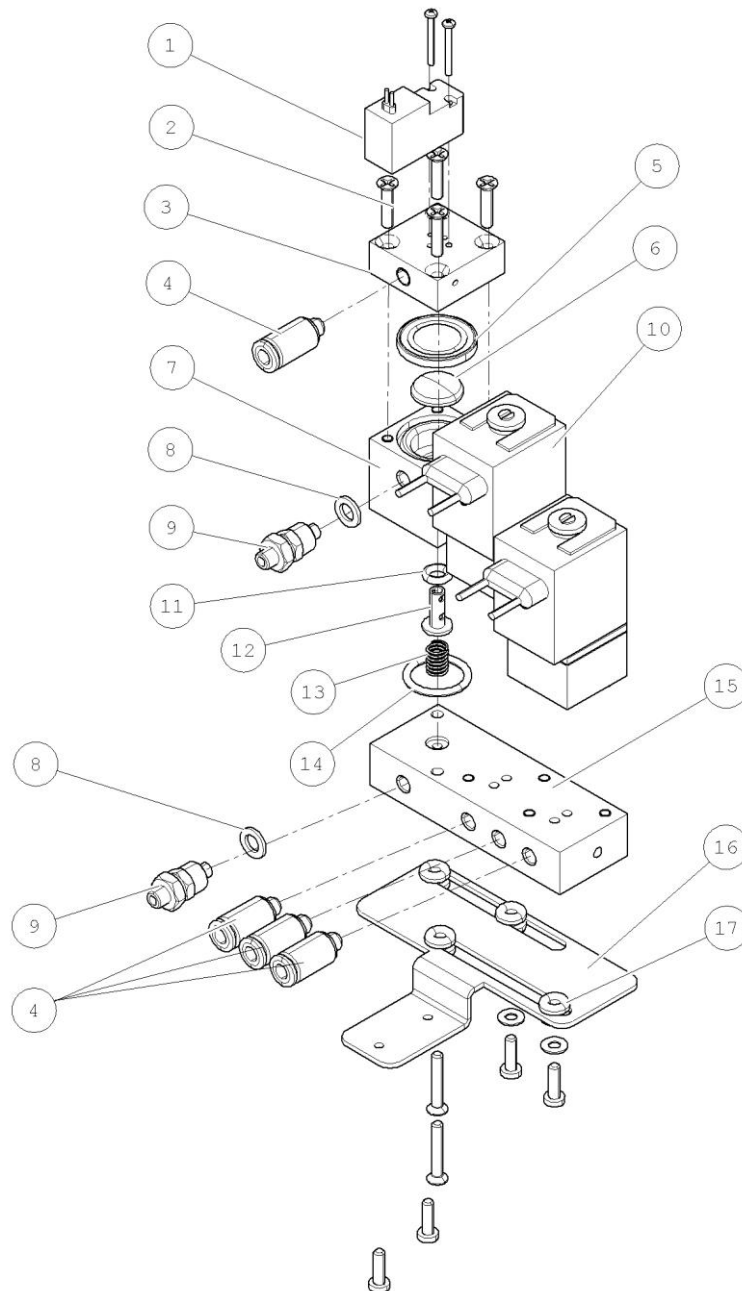

KATALÓG NÁHRADNÝCH DIELOV CHIRANA CHEESE *Exclusive*

Item	Ord.number	Name
1	49600255	MIKROVENTIL 10mm 3/2 24VDC
2	45370314	SKRUTKA ZAP.M3X14
3	J08115007300	VEKO TELESA W
4	57600256	SKRUTKOVANIE PRIAME NASTRCNE
5	31142199	MEMBRANA PRE 'E90'
6	745260440000	CIAPKA - UPRAVA
7	J10434007200	TELESO BATERIE VODNEJ II.
8	57600228	KRUZOK TESNIACI M5
9	57600261	SKRUTKOVANIE PRIAME VALCOVE
10	49600231	VENTIL JAKSA 320674 2CESTNY
11	31308004	KRUZOK O GUM.P8X4
12	186250840000	OSKA
13	562250240000	PRUZINA
14	31304155	KRUZOK O GUM.P18X14
15	J10433007300	ROZVODNE TELESO AAW I.
16	E09238006400	DRZIAK BATERIE
17	31141918	PRIECHODKA EMICO 0420301

BATERIA AAW-PUMPA - J11436002201 NEW VERSION SINCE MAY 2011