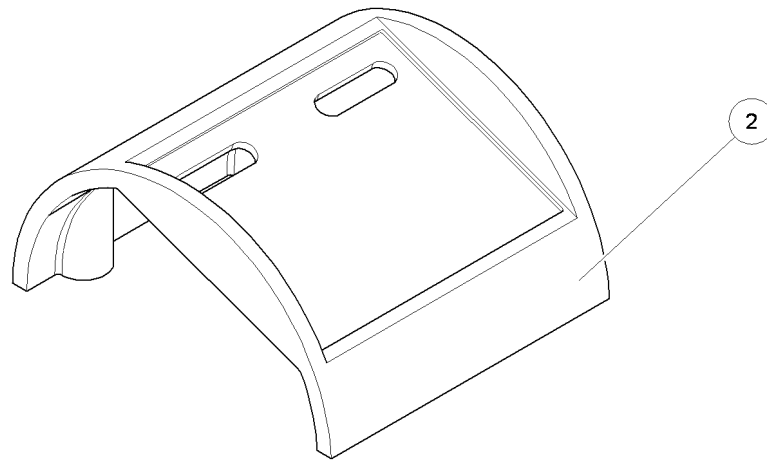

PANEL ASISTENTA 1 - J09196002301