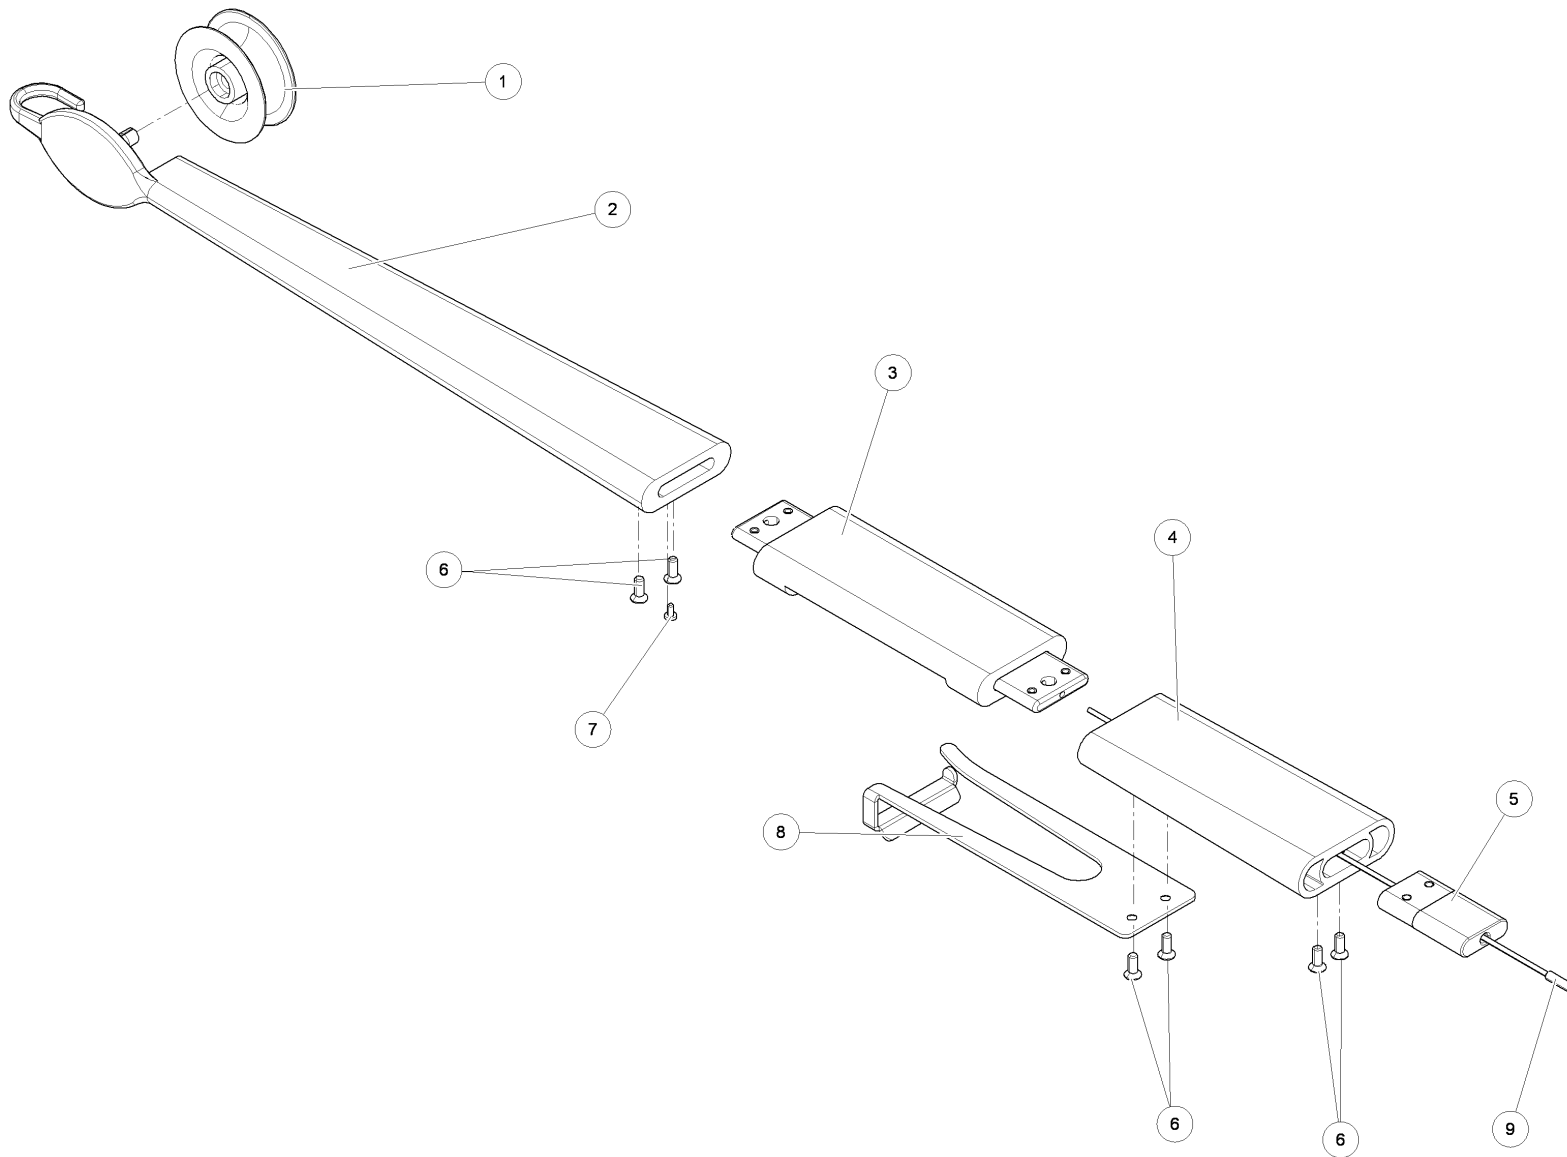

KATALÓG NÁHRADNÝCH DIELOV CHIRANA CHEESE *Exclusive*

Item	Ord.number	Name
1	747276840000	KLADKA-UPRAVA
2	076268730000	RAMENO HORNE-UPRAVA
3	059287990000	ELEMENT PRUZYNY ZASTR.EGA1691
4	E10331027400	RAMENO SPODNE 2-UPRAVA
5	E10401007400	UNASAC HV-CHEESE
6	45850308	SKRUTKA ZAP.SOS.M3X8
7	45350204	SKRUTKA VALC.M2X4
8	E12601006400	PODPERKA HV
9	071265540000	OVLADACIE LANKO UPLNE

HORNE VEDENIE CHEESE - E10400002201 NEW VERSION SINCE MAY 2013