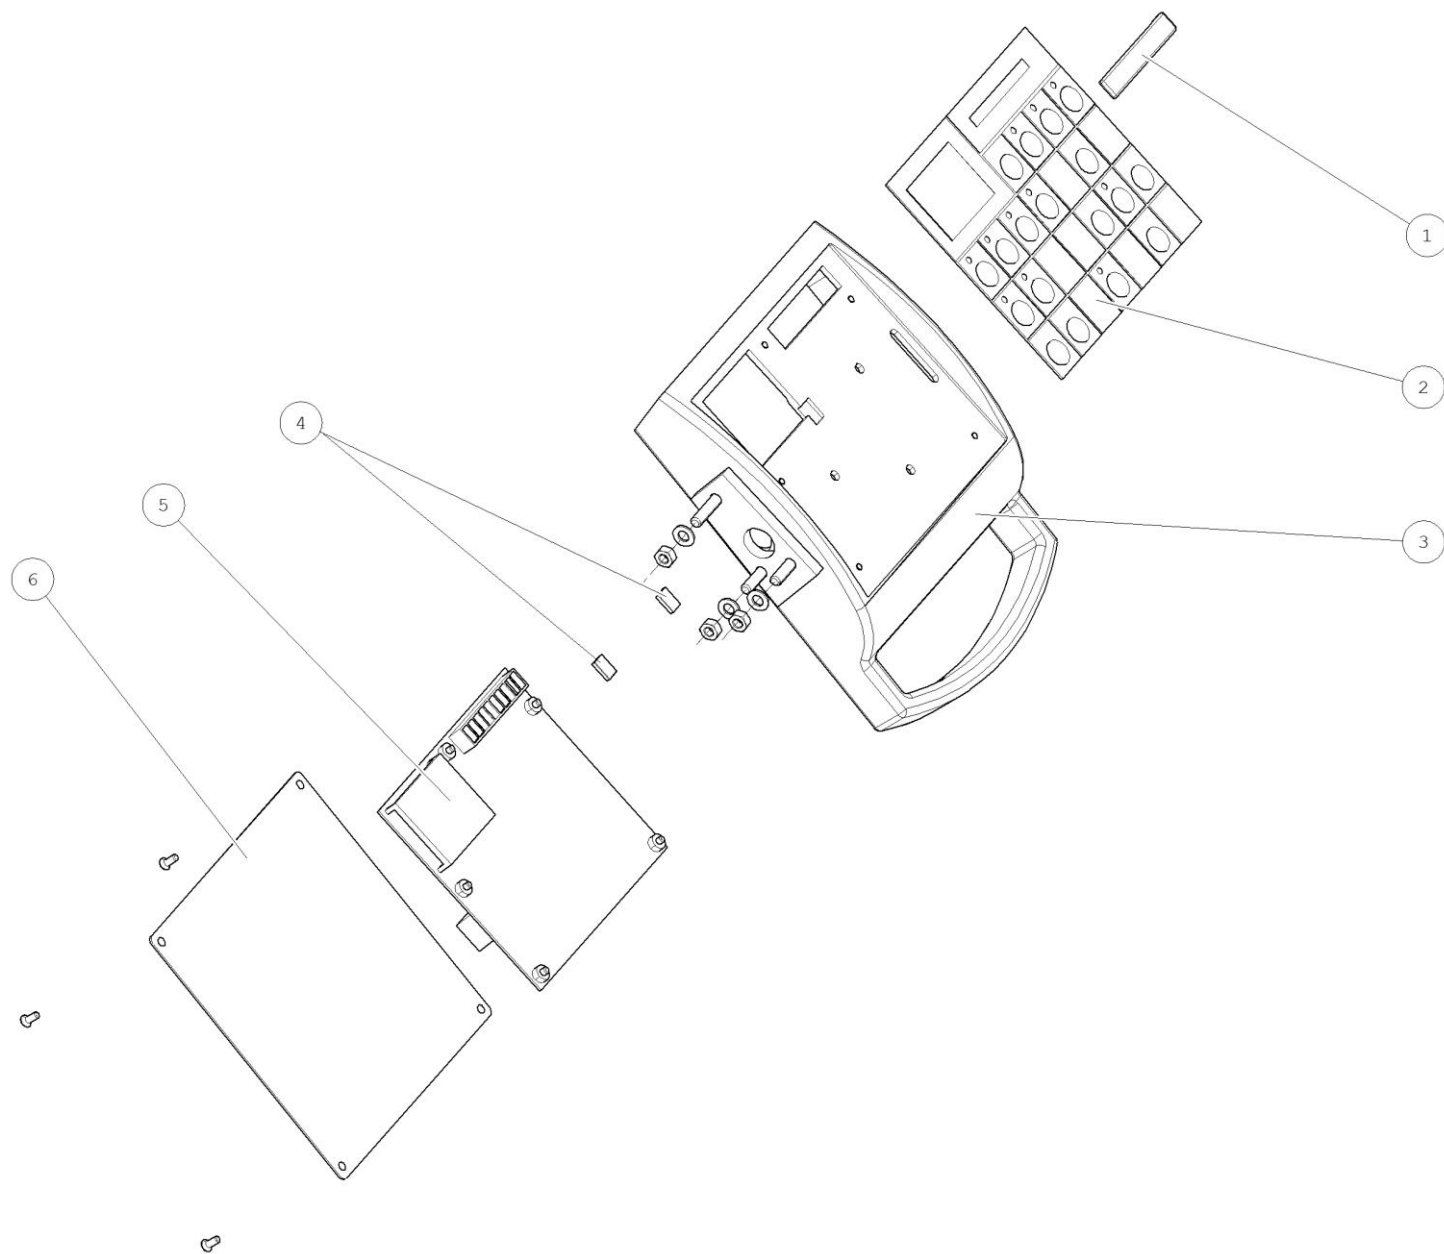

KATALÓG NÁHRADNÝCH DIELOV CHIRANA CHEESE *Exclusive*

Item	Ord.number	Name
1	E09-27200	DRZIAK NEGATIVU
2	31500027	KLAVESNICA FOLIOVA-LEKAR 3
3	E09-26102	KRYT OVLADANIA BOCNY-PRAVAK
4	6300-3017	MAGNET PERMANENT.NEODYM
5	Q09-85200-22	SPOJ PLOSNY MBKN
6	E09-27100	KRYT BOCNEHO OVLADANIA

PANEL OVLADANIA BOCNY-PRAVAK - E09264002301