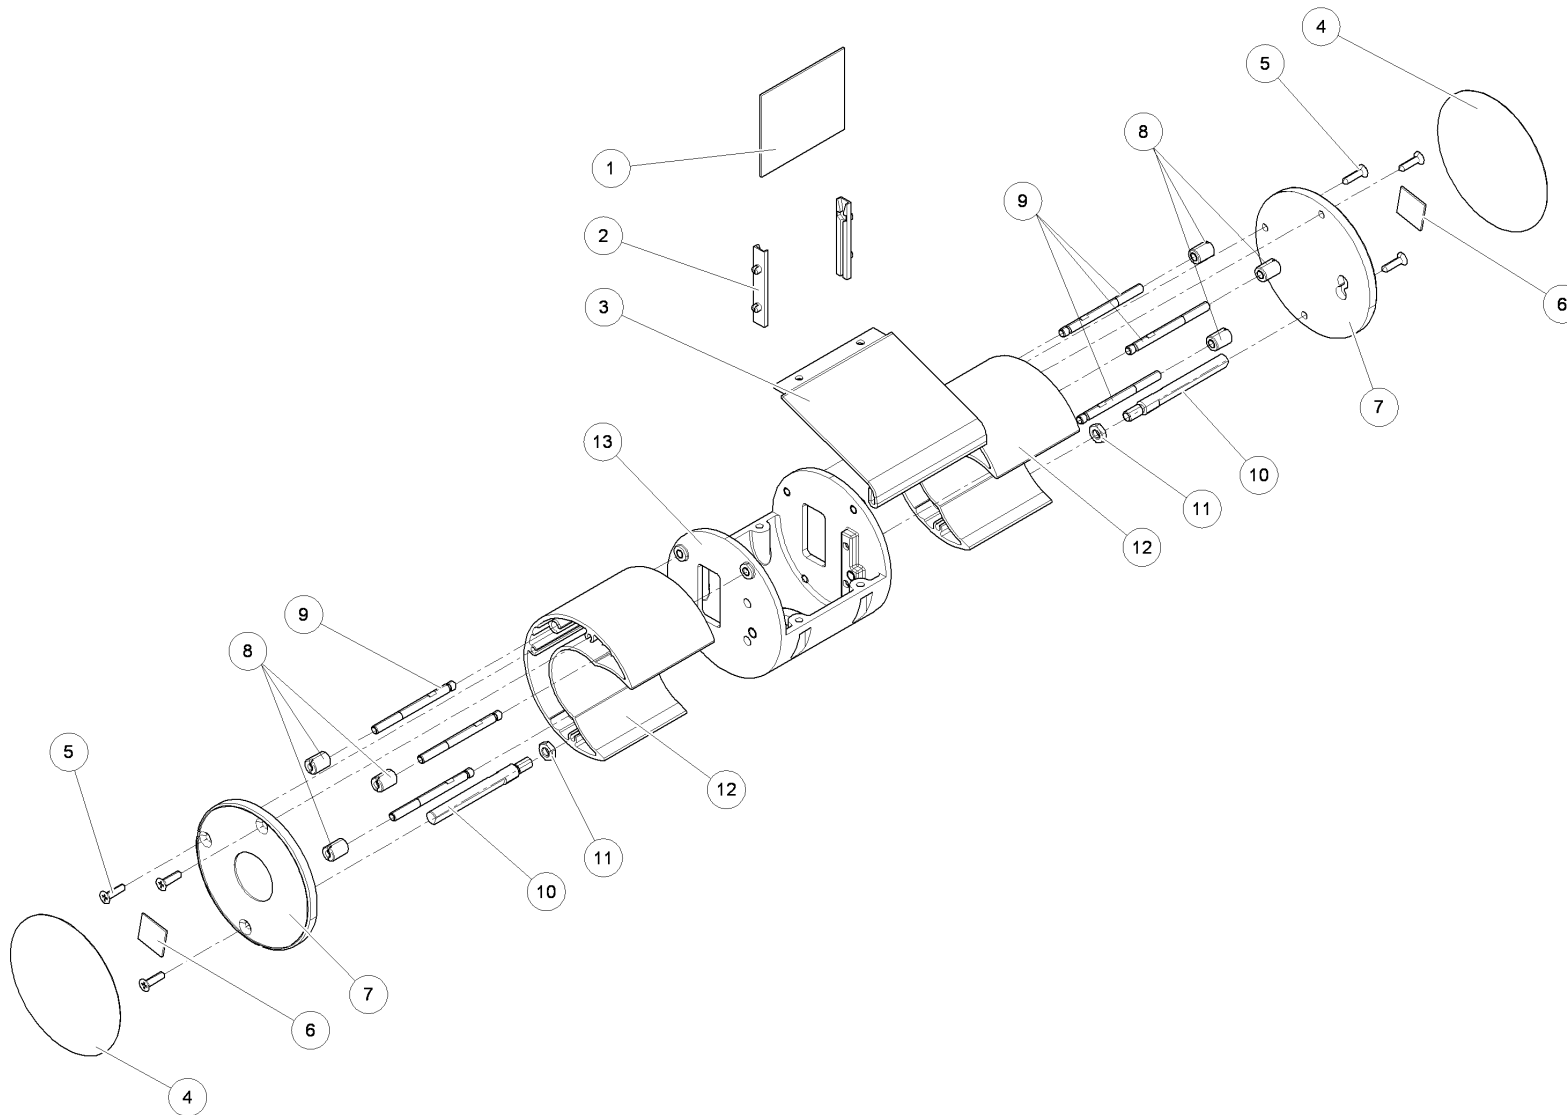

KATALÓG NÁHRADNÝCH DIELOV CHIRANA CHEESE *Exclusive*

Item	Ord.number	Name
1	Q09830002401	SPOJ PLOSNY MSD
2	84030120	LISTA VODIACA FS LP 05
3	J08172006300	RUCKA
4	B08291006400	KRYTKA
5	40553916	SKRUTKA DO PL.ST3,9X16
6	30405204	PASKA HIGH TECH TRASPARENT
7	J08165007300	VEKO UZAVER II.
8	J08155007400	SKRUTKA
9	J08154007402	SVORNIK L=62.5
10	B08292007402	TYC NOSICA L=76.5
11	46560060	MATICA NIZKA M6
12	J08152007402	NOSIC L=64.5
13	J08166017200	NOSNIK-UPRAVA

STOLIK ASISTENTA 2 NASTROJE - J08173002202