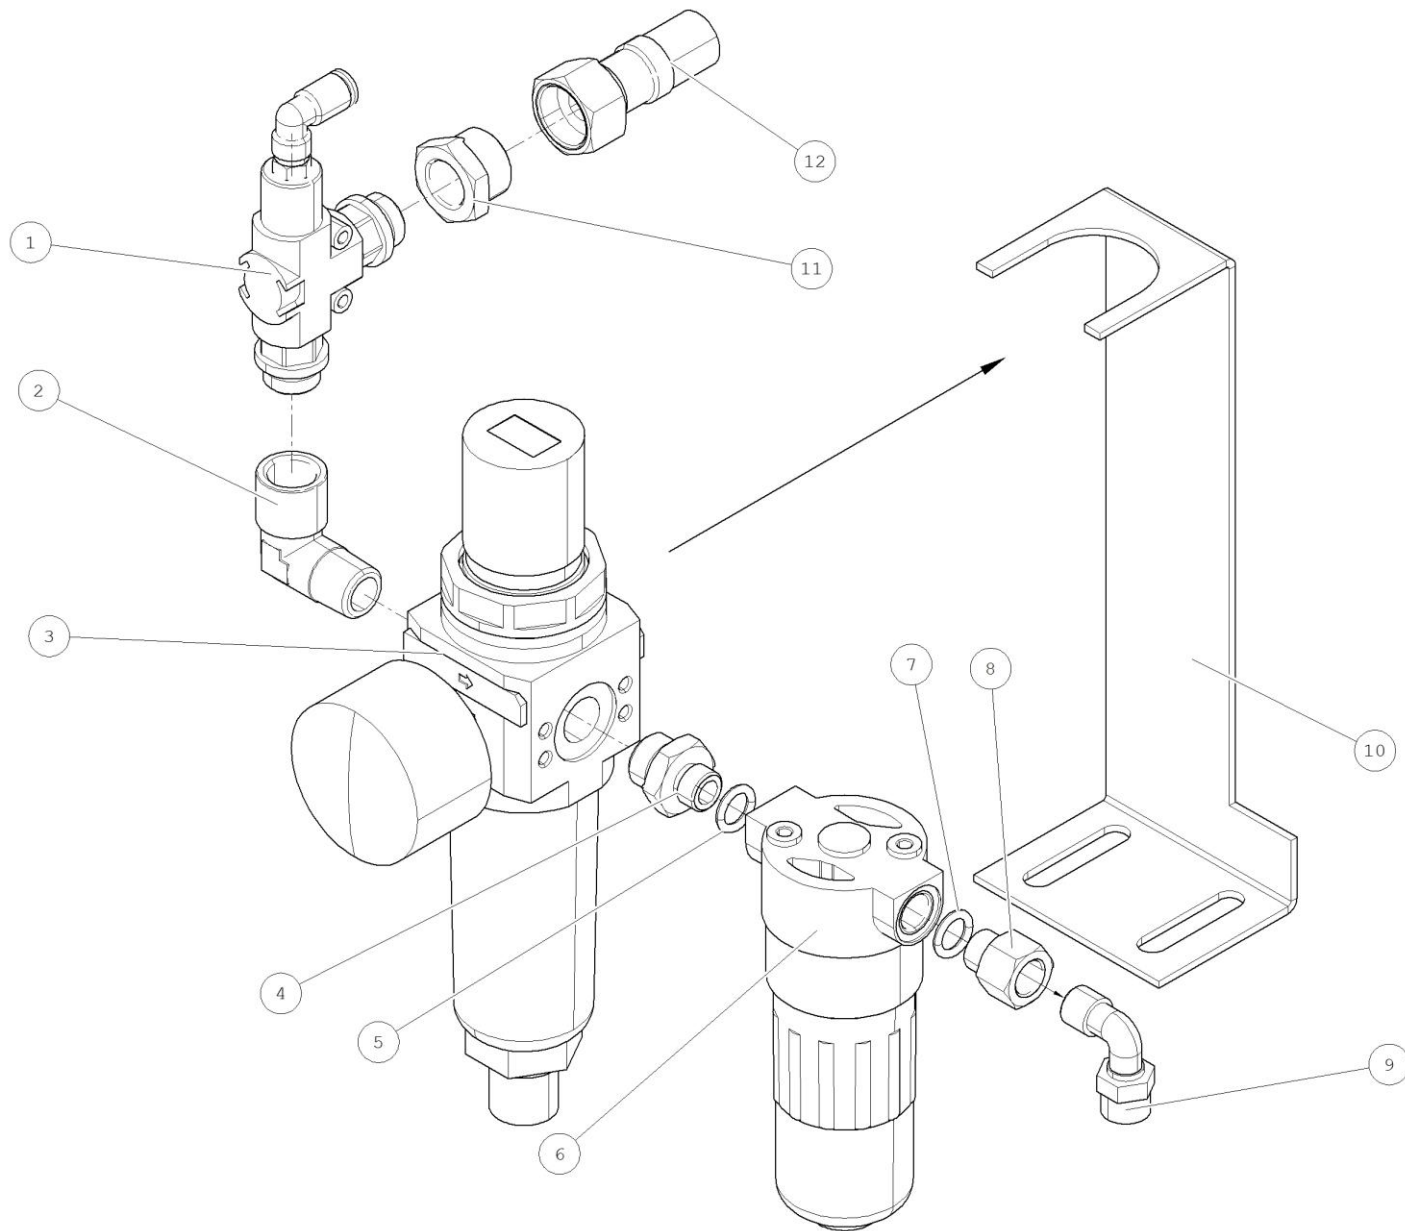

ROZVOD VODY - V08554002301

KATALÓG NÁHRADNÝCH DIELOV CHIRANA CHEESE *Exclusive*

Item	Ord.number	Name
1	49600131	VENTIL BLOKOVACI 2/2 CESTNY
2	57600234	KOLENO 1/4MF
3	57600249	FILTER REGULATOR H2O
4	225260440000	SPOJKA REDUKOVANA 1/4-M10x1
5	31304060	KRUZOK O GUM.P12X8
6	051260340000	UPRAVOVAC VODY
7	31304060	KRUZOK O GUM.P12X8
8	V08552007400	REDUKCIA M10x1-G1/8"
9	57600224	L-SKRUTKOVANIE G1/8"-6/4
10	V08551006300	DRZIAK ROZVODU VODY
11	57600230	SPOJKA REDUKOVANA 1/4M-3/8M
12	31122945	HADICA INOX 3/8x3/8 FF 500mm

ROZVOD VODY - V08554002301 - NEW VERSION SINCE MARCH 2011