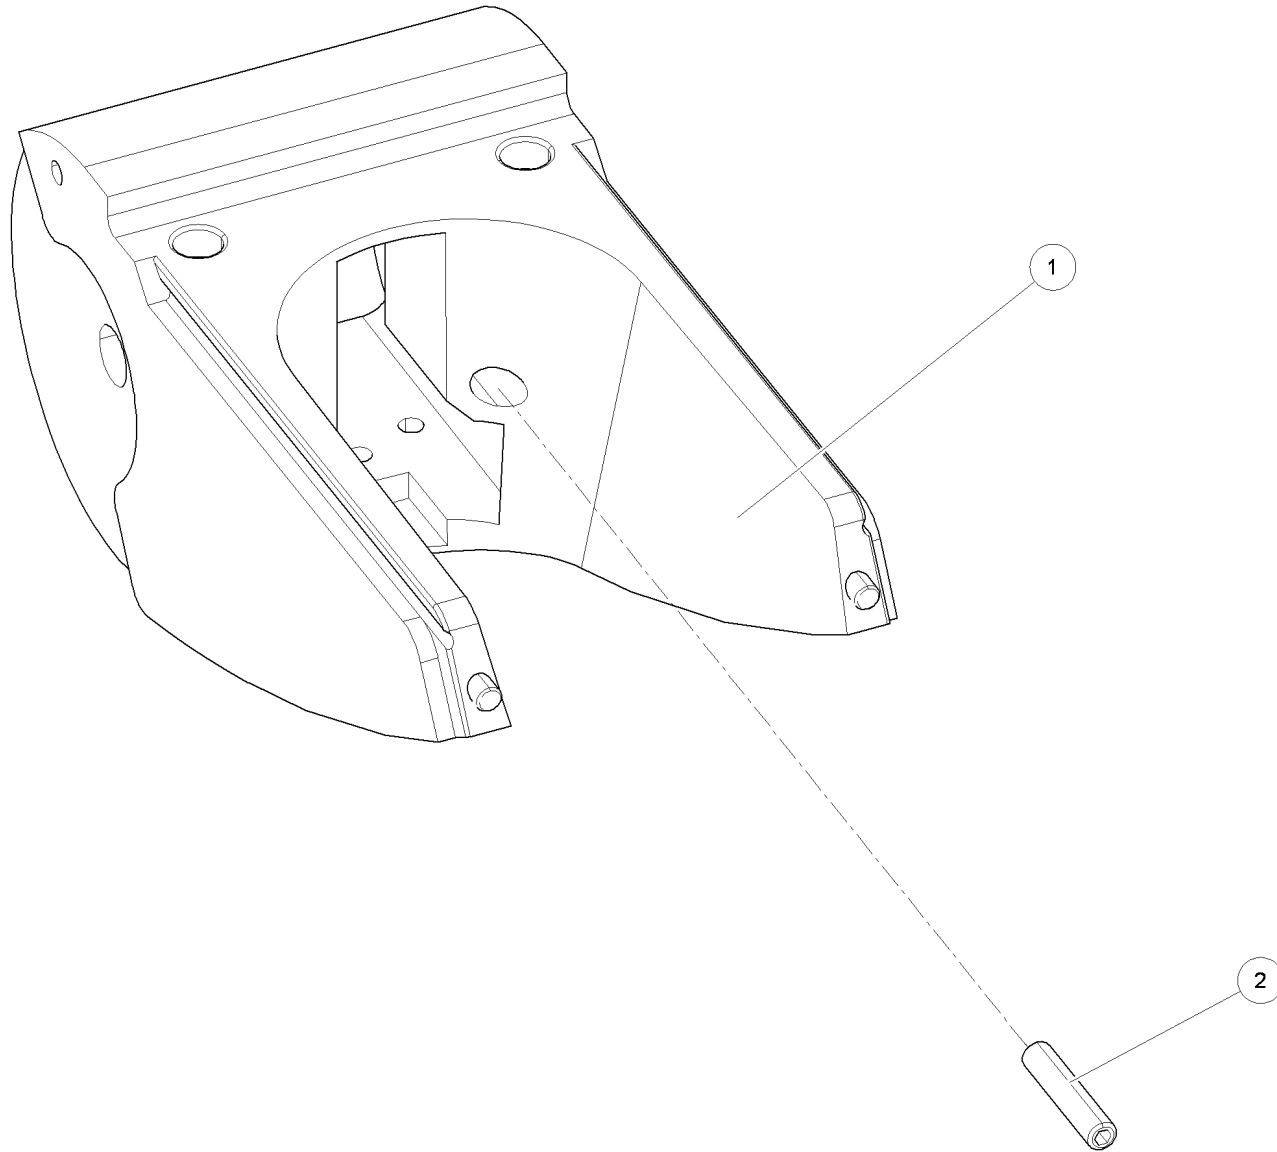

KATALÓG NÁHRADNÝCH DIELOV CHIRANA CHEESE *Exclusive*

Item	Ord.number	Name
1	E08160014300	NOSIC DRZIACA UPRAVA
2	45950420	SKRUTKA VNUT.6HR.M4X20

NOSIC DRZIACA BEZ SPINANIA - E08160042401