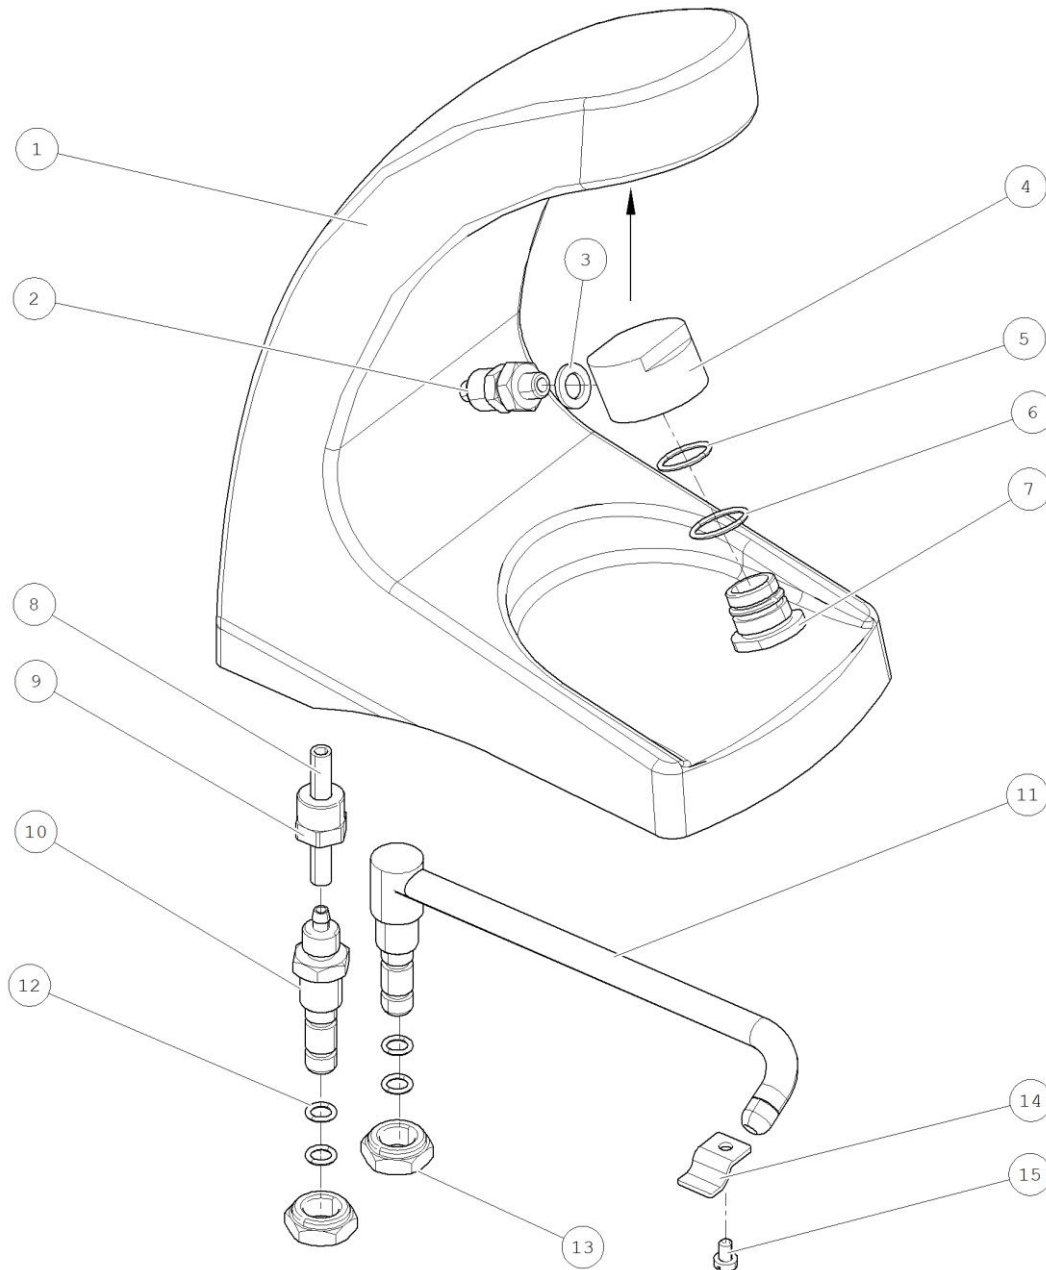

KATALÓG NÁHRADNÝCH DIELOV CHIRANA CHEESE *Exclusive*

Item	Ord.number	Name
1	M08193007300	SPRSKA UPRAVA
2	57600261	SKRUTKOVANIE PRIAME VALCOVE
3	57600228	KRUZOK TESNIACI M5
4	M08197007400	TELO DYZY PLNICA
5	31304352	KRUZOK O NBR 70 P9X1
6	31304353	KRUZOK O NBR 36624 P10X1
7	M08198007400	DYZA PLNICA
8	31122975	HADICA PUR TPU 0425 ZELENA
9	57600272	MATICA PREVLECNA 4/2,7
10	M08199007400	NATRUBOK PLNICA
11	M08212002400	RURKA OPLACHU
12	31303966	KRUZOK O GUM.P4X1 ARP 007
13	M08201007400	MATICA NATRUBKU
14	M08210006400	PRICHYTKA
15	45352504	SKRUTKA VALC.M 2,5X4