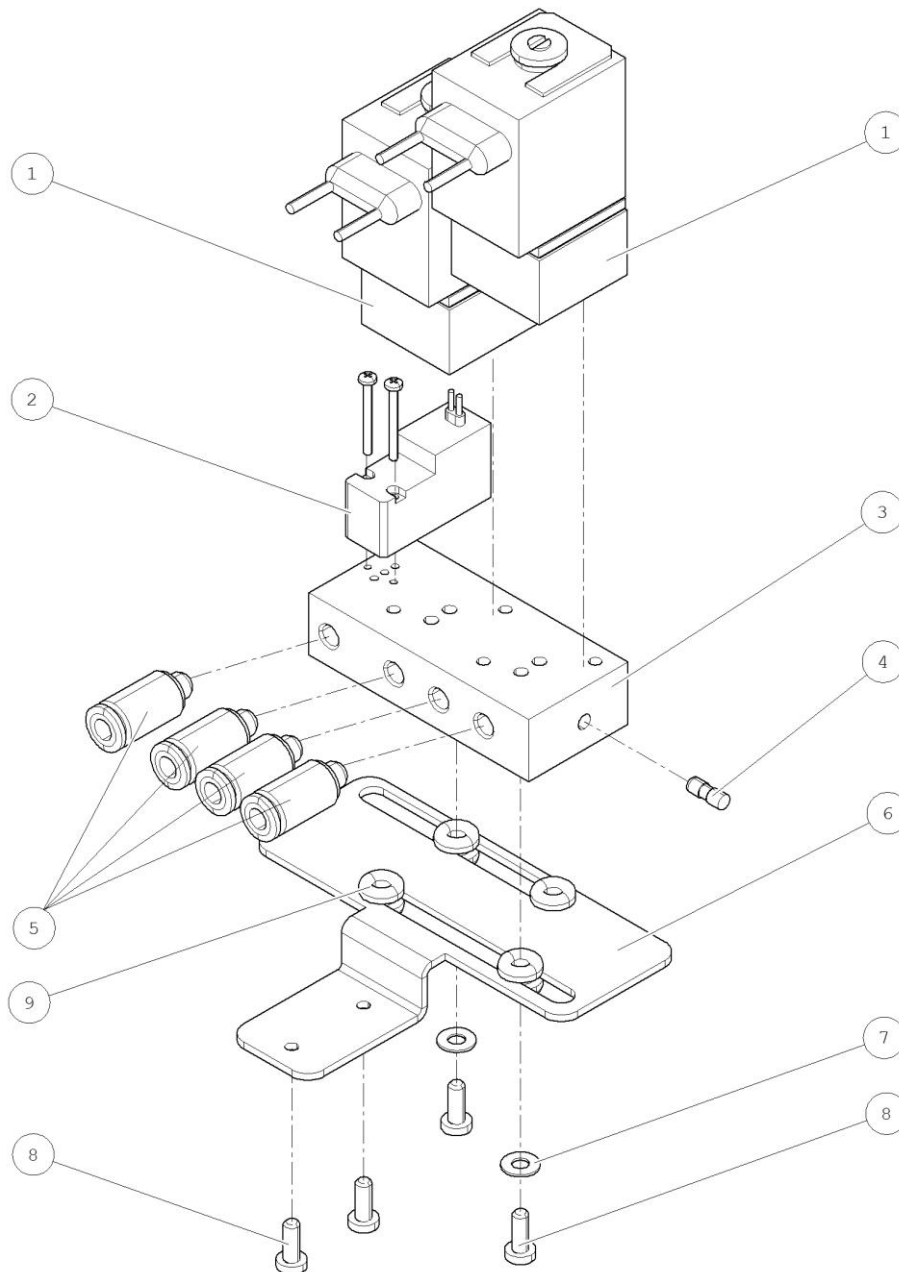

BATERIA AA-P S BRZDOU - J08107002301

KATALÓG NÁHRADNÝCH DIELOV CHIRANA CHEESE *Exclusive*

Item	Ord.number	Name
1	49600270	VENTIL PROPORCIONAL.ASCO
2	49600253	MIKROVENTIL NO 10mm 3/2 24VDC
3	J08104007200	TELESO ROZVODNE AA S BRZDOU
4	J08118007400	KOLIK BATERIE
5	57600256	SKRUTKOVANIE PRIAME NASTRCNE
6	E09238006400	DRZIAK BATERIE
7	48010032	PODLOZKA P3,2
8	45350310	SKRUTKA VALC.M3X10
9	31141918	PRIECHODKA EMICO 0420301