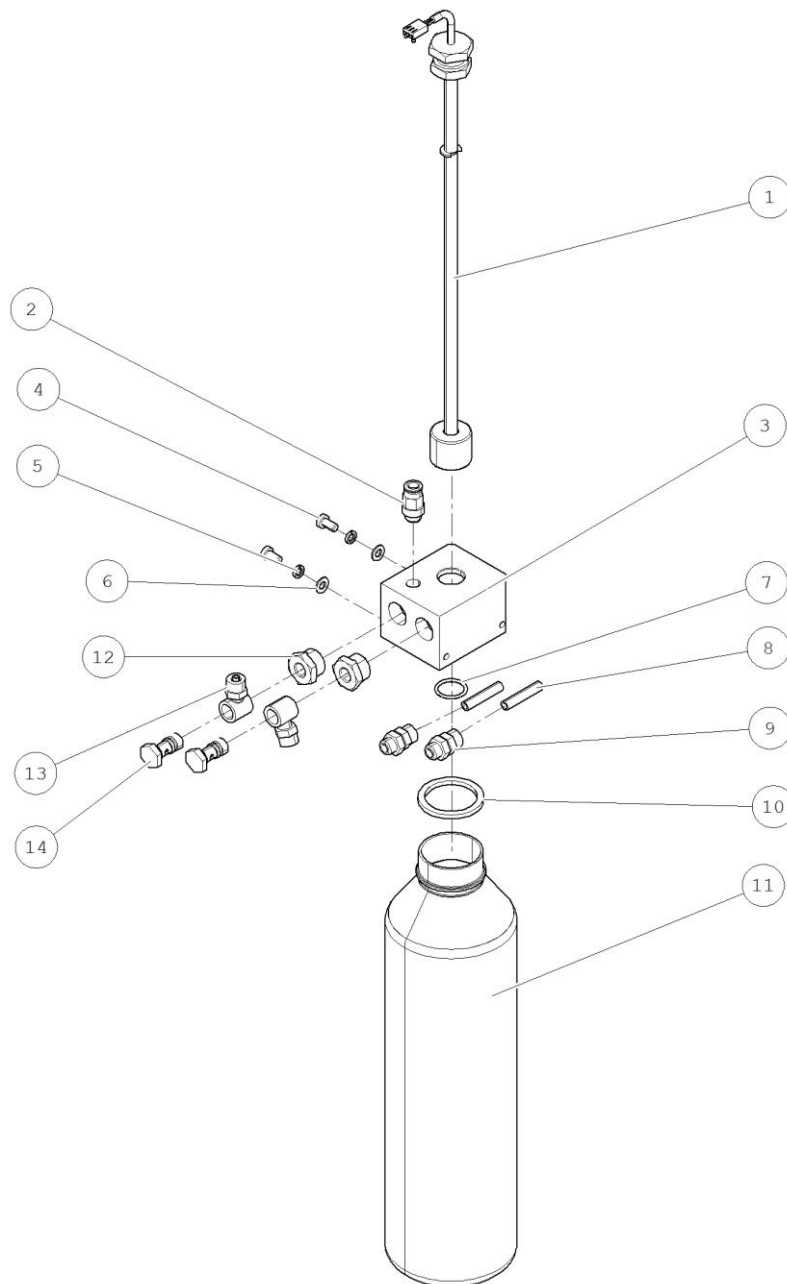

KATALÓG NÁHRADNÝCH DIELOV CHIRANA CHEESE *Exclusive*

Item	Ord.number	Name
1	Q09721002400	SPINAC PLAVAKOVY S KABELAZOU
2	57600258	SKRUTKOVANIE PRIAME NASTRCNE
3	V09630007300	HLAVICA ZASOBNIKA MEDIA
4	45350510	SKRUTKA VALC.M5X10
5	48300051	PODLOZKA PRUZNA P5,1
6	48010053	PODLOZKA P5,3-Zn
7	31304151	KRUZOK O GUM.P20X16
8	31122972	HADICA PUR TPU 0640 ZELENA
9	57600260	SKRUTKOVANIE PRIAME VALCOVE
10	V08463007400	KRUZOK TESNIACI P40
11	31509011	FLASA PET CHIRANA CIRA
12	57600233	SPOJKA VALCOVA G3/8"M-1/8"F
13	57600270	OKO JEDNODUCHE
14	57600271	SKRUTKA DUTA JEDNODUCHA S O