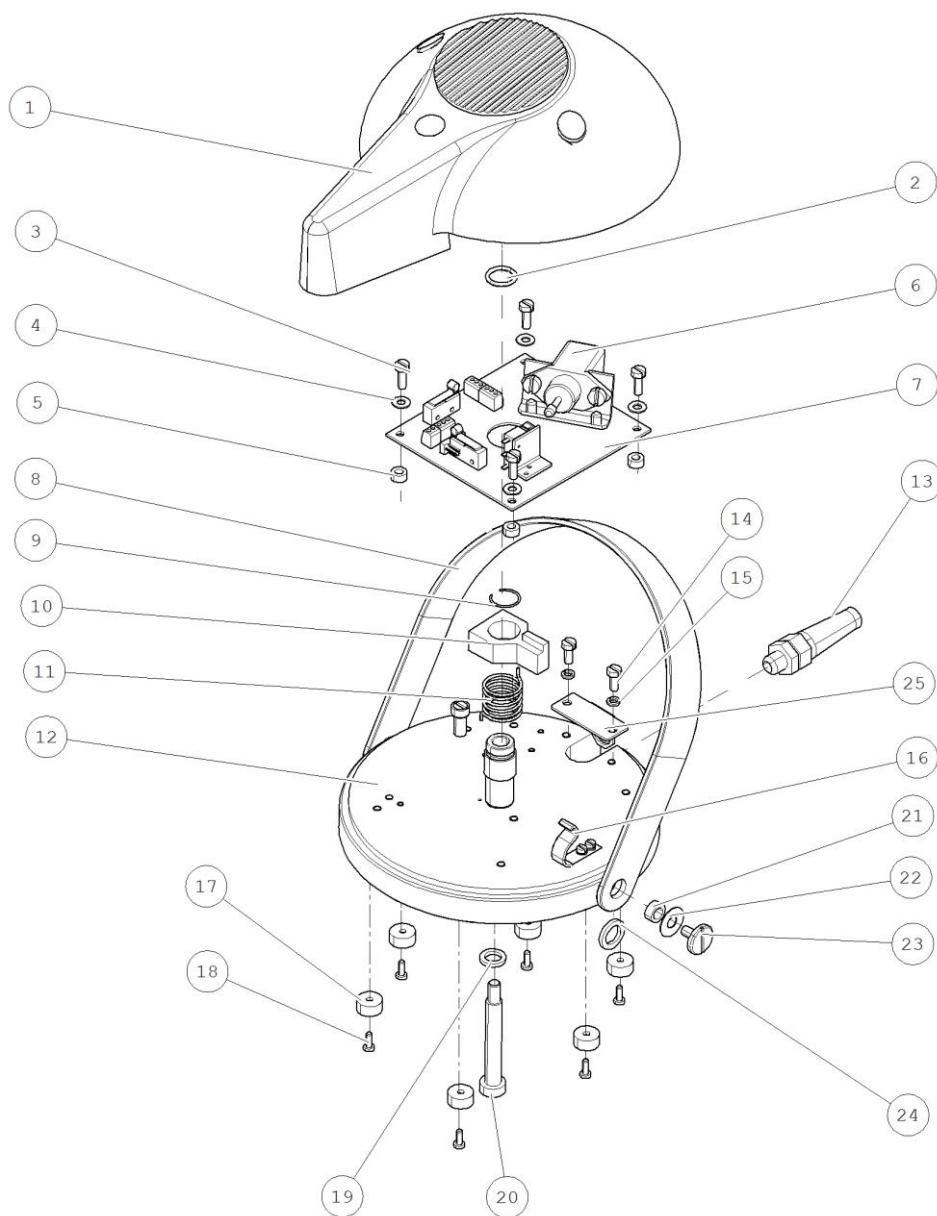

KATALÓG NÁHRADNÝCH DIELOV CHIRANA CHEESE *Exclusive*

Item	Ord.number	Name
1	076269340000	VRSOK LEPENIE
2	31304141	KRUZOK O GUM.P16X12
3	45350412	SKRUTKA VALC.M4X12-4.8-H-Zn
4	48300041	PODLOZKA PRUZNA P4,1-Zn
5	745264240000	DISTANCNY STLPIK
6	88030085	SENZOR POZICIE LINEAR.317-780
7	058269020001	SPOJ PLOSNY FS1
8	354285240000	NOSNY OBLUK
9	44140140	KRUZOK POISTNY P14
10	077263140000	PALEC KOMPLET
11	44659104	PRUZINA PALCA
12	071267940000	PODSTAVA II-LISOVANIE
13	81650020	VYVODKA PG7
14	45350406	SKRUTKA VALC.M4X6-4.8-H-Zn
15	48300041	PODLOZKA PRUZNA P4,1-Zn
16	343260980000	PLANZETA
17	31130020	NARAZNIK GUMOVY 13X6X2,5 BIELY
18	45350308	SKRUTKA VALC.M3X8-4.8-H-Zn
19	744258040000	KRUZOK PLSTENNY
20	41660650	SKRUTKA VNUT.6HR.(M6)8X50
21	745271540000	DISTANCNY KRUZOK
22	745271640000	KLZNA PODLOZKA
23	46350510	SKRUTKA M5X10-Zn
24	741259840000	PODLOZKA GUMOVA
25	692263040000	PRICHYTKA KABL. PRECH. PU

NOZNY OVLADAC II – 03326921000