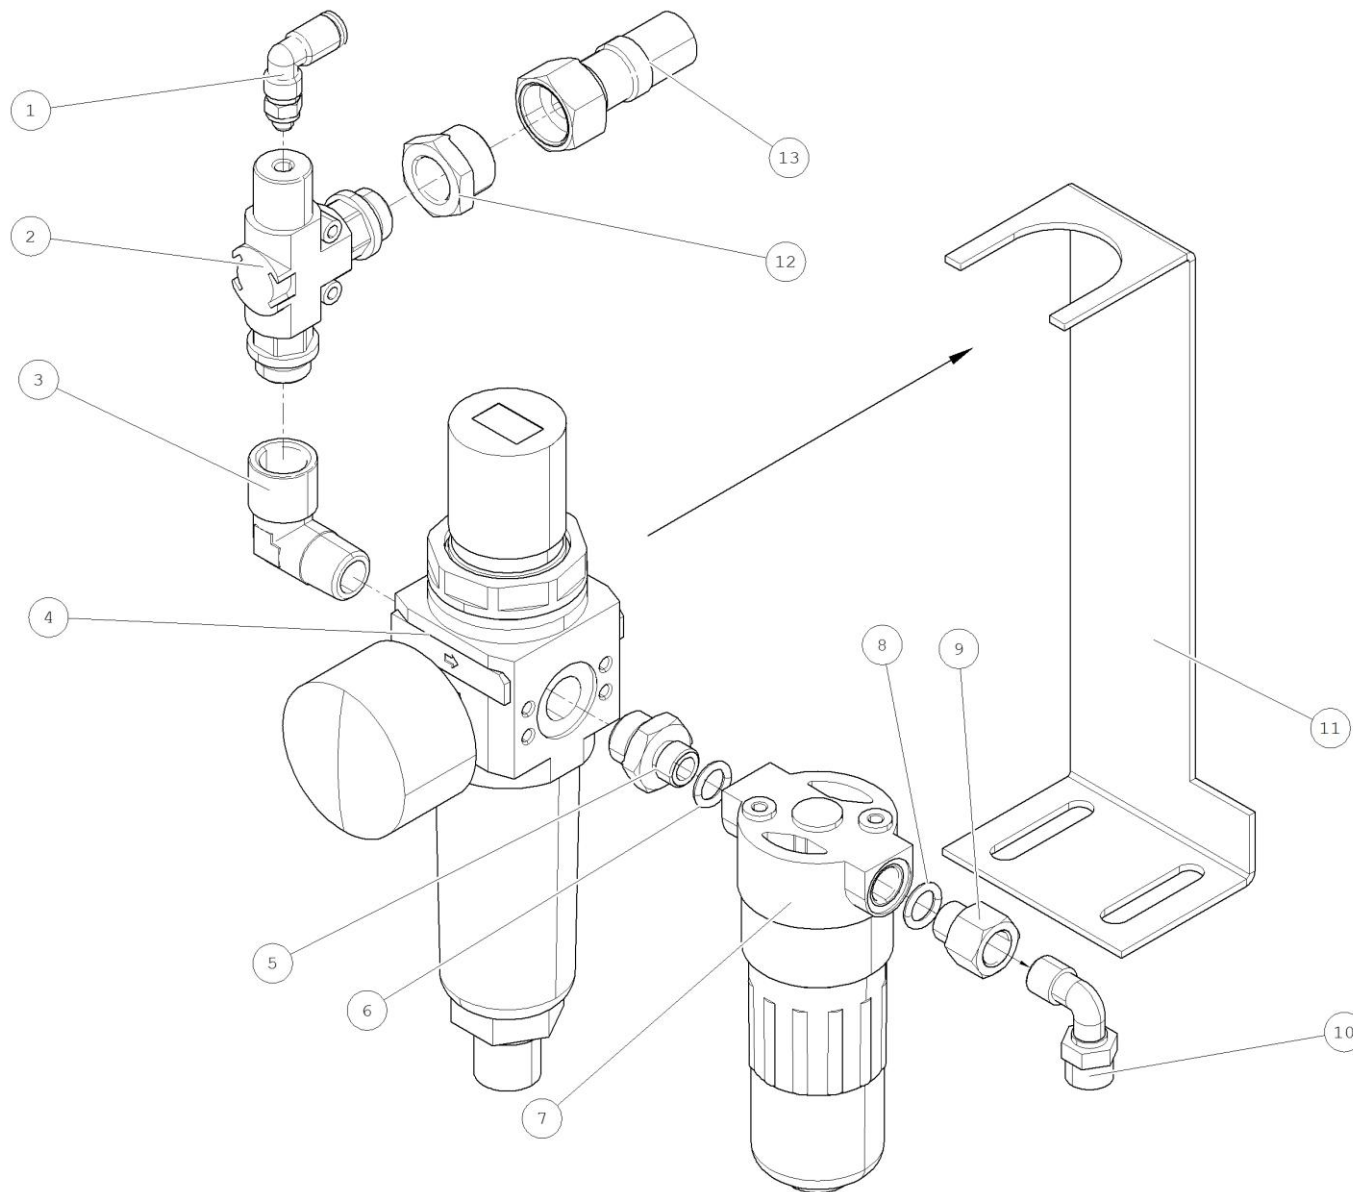

KATALÓG NÁHRADNÝCH DIELOV CHIRANA CHEESE *Exclusive*

Item	Ord.number	Name
1	57600238	RYCHLOSPOJKA 90st. 4X2-M5
2	49600138	VENTIL BLOKOVACI G1/4"
3	57600234	KOLENO 1/4MF
4	57600252	FILTER REGULATOR H2O
5	225260440000	SPOJKA REDUKOVANA 1/4-M10x1
6	31304060	KRUZOK O GUM.P12X8
7	051260340000	UPRAVOVAC VODY
8	31304060	KRUZOK O GUM.P12X8
9	V08552007400	REDUKCIA M10x1-G1/8"
10	57600224	L-SKRUTKOVANIE G1/8"-6/4
11	V08551006300	DRZIAK ROZVODU VODY
12	57600229	SPOJKA REDUKOVANA 3/8M-1/4F
13	31122945	HADICA INOX 3/8x3/8 FF 500mm