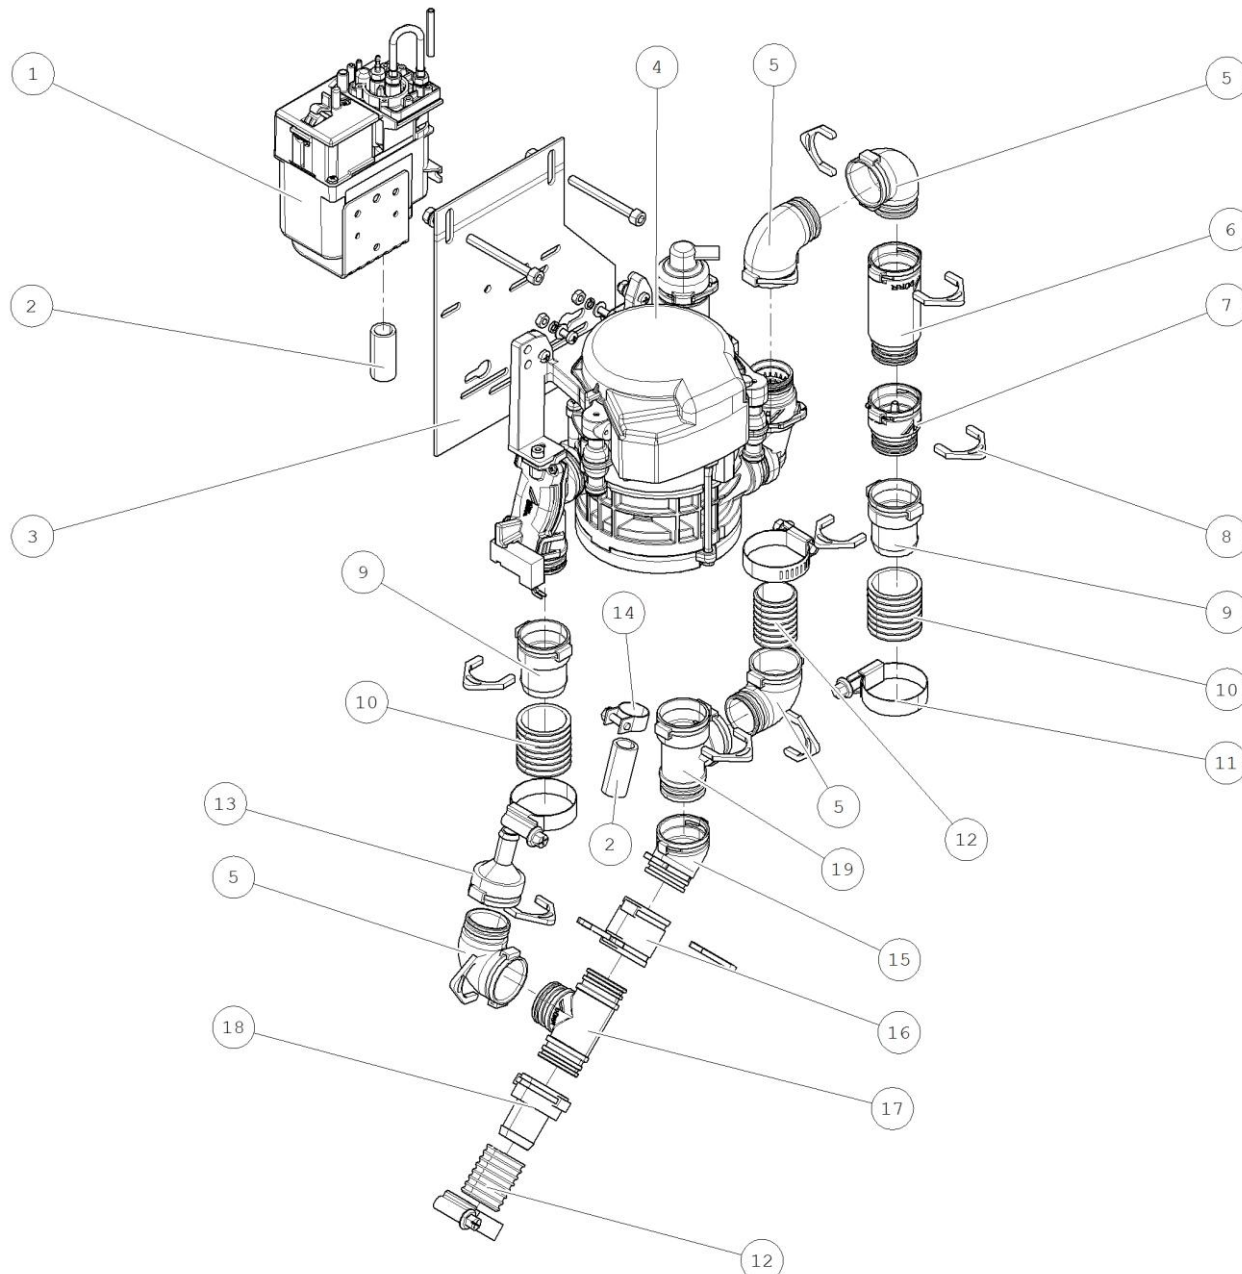

REDUKCNY VENTIL KOMPLET - V08589002401

KATALÓG NÁHRADNÝCH DIELOV CHIRANA CHEESE *Exclusive*

Item	Ord.number	Name
1	57600923	DURR VYPLACHOVA JEDNOTKA
2	31148102	HADICA MPVC-P10/14,5 VODA/VZDUCH
3	V08550006301	DRZIAK ODSAVACIEHO SYSTEMU
4	57600922	DURR CS1 S VENTILOM MIESTA
5	57600844	KOLENO 90st.
6	57600925	SPOJKA PREDLZENA DURR
7	57600924	SPOJKA S NASAVANIM DURR
8	57600847	KRUZOK POISTNY P20
9	57600858	REDUKCIA V. P25
10	31122933	HADICA OREDA S120-25
11	56510162	SPONA K 20-32 W2
12	31122934	HADICA OREDA S120-20
13	57600834	REDUKCIA P10
14	56510169	SPONA SKRUTKOV.09/01016 W1S
15	57600853	KOLENO 45st.
16	57600837	REDUKCIA VONKAJSIA
17	57600926	T-ROZVODKA VONKAJSIA DURR
18	57600857	REDUKCIA IV. P20
19	57600845	T-ROZVODKA