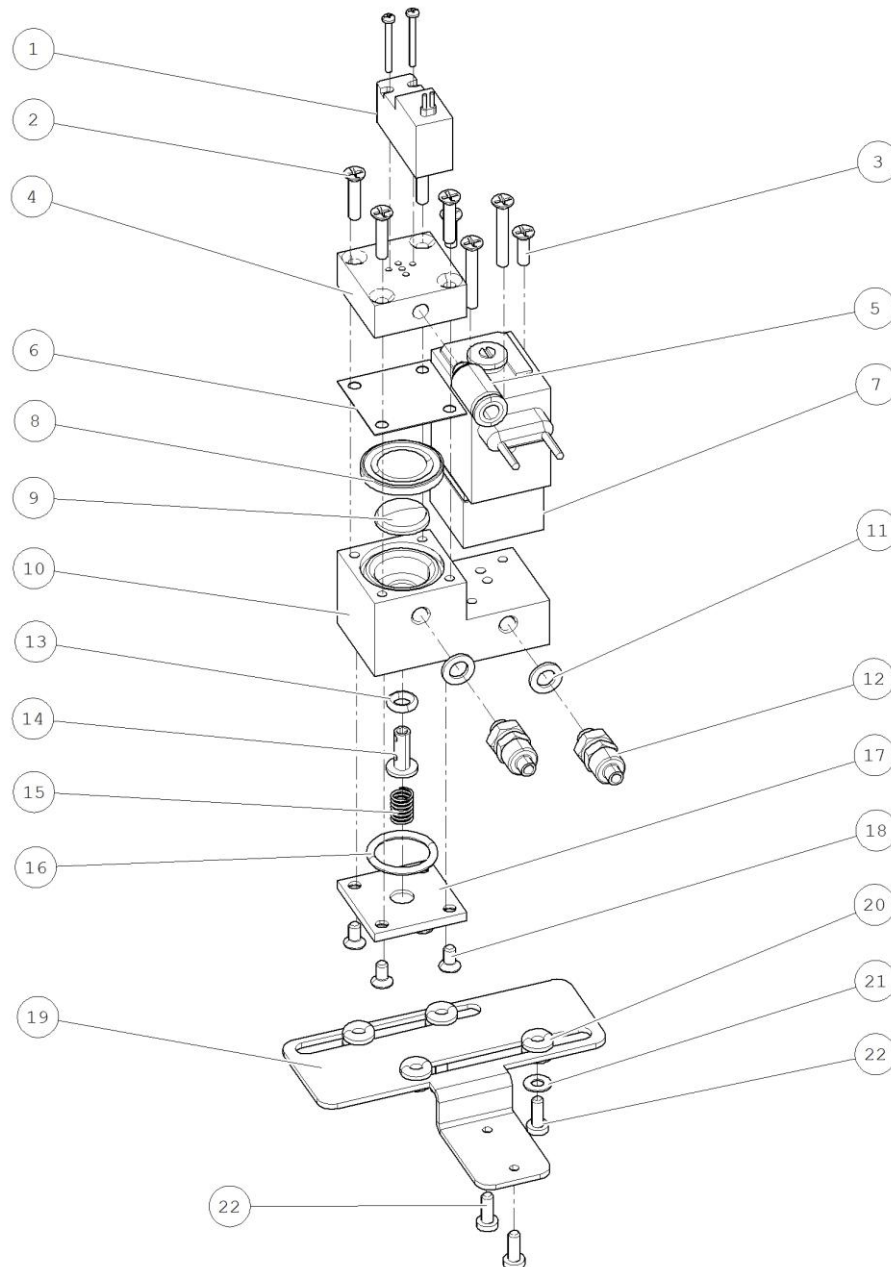

KATALÓG NÁHRADNÝCH DIELOV CHIRANA CHEESE *Exclusive*

BATERIA W - J08083002201

Item	Ord.number	Name
1	49600189	MIKROVENTIL SOLENOID.ASCO
2	45370314	SKRUTKA ZAP.M3X14
3	45350310	SKRUTKA VALC.M3X10
4	J08115007300	VEKO TELESA W
5	57600256	SKRUTKOVANIE PRIAME NASTRCNE
6	J08084007400	TESNIENIE W
7	49600270	VENTIL PROPORCIONAL.ASCO
8	31142199	MEMBRANA PRE 'E90'
9	745260440000	CIAPKA - UPRAVA
10	J08082002400	TELESO ROZVODNE W-LISOVAT
11	57600228	KRUZOK TESNIACI M5
12	57600261	SKRUTKOVANIE PRIAME VALCOVE
13	31308004	KRUZOK O GUM.P8X4
14	186250840000	OSKA
15	562250240000	PRUZINA
16	31304155	KRUZOK O GUM.P18X14
17	J08081007400	PRIRUBA VENTILU W
18	45370306	SKRUTKA ZAP.M3X6
19	E09238006400	DRZIAK BATERIE
20	31141918	PRIECHODKA EMICO 0420301
21	48010032	PODLOZKA P3,2
22	45350310	SKRUTKA VALC.M3X10