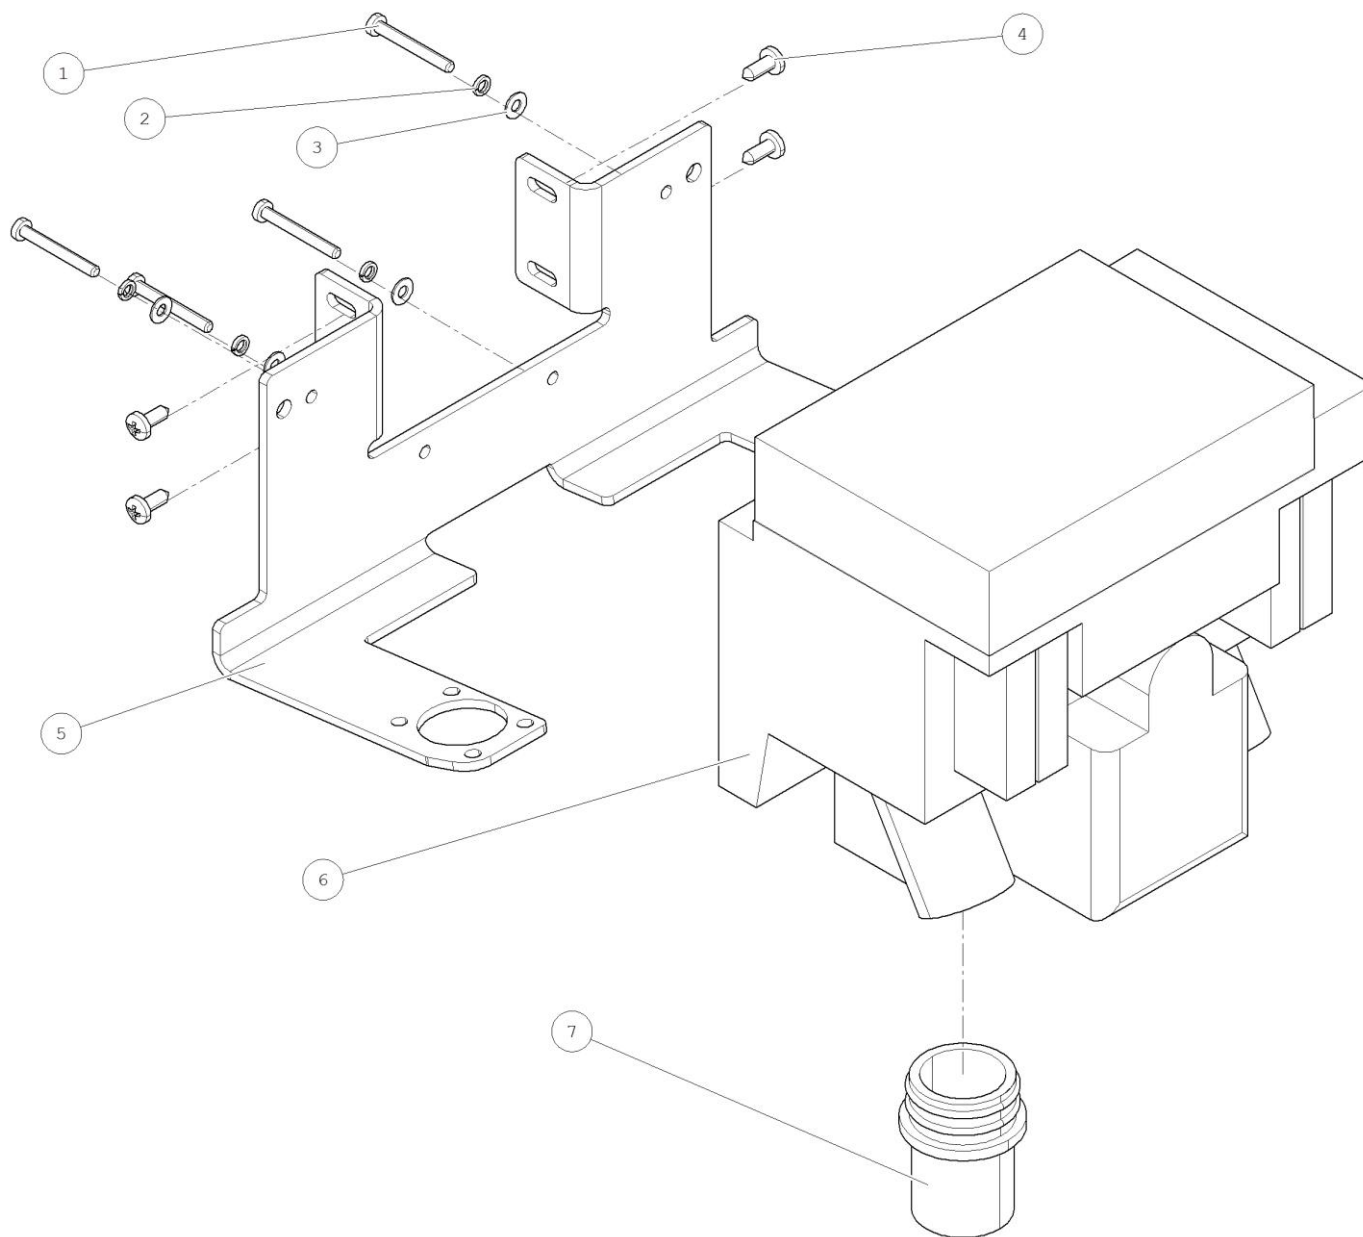

KATALÓG NÁHRADNÝCH DIELOV CHIRANA CHEESE *Exclusive*

Item	Ord.number	Name
1	45350325	SKRUTKA VALC.M3X25
2	48300031	PODLOZKA PRUZNA P3,1
3	48010032	PODLOZKA P3,2
4	40523509	SKRUT.DO PL.ST3,5X9,5
5	V08544006200	DRZIAK HADIC+H1,S1
6	57600878	HYGIENIC SYSTEM H1 KOMPLET
7	31122926	ADAPTER METASYS