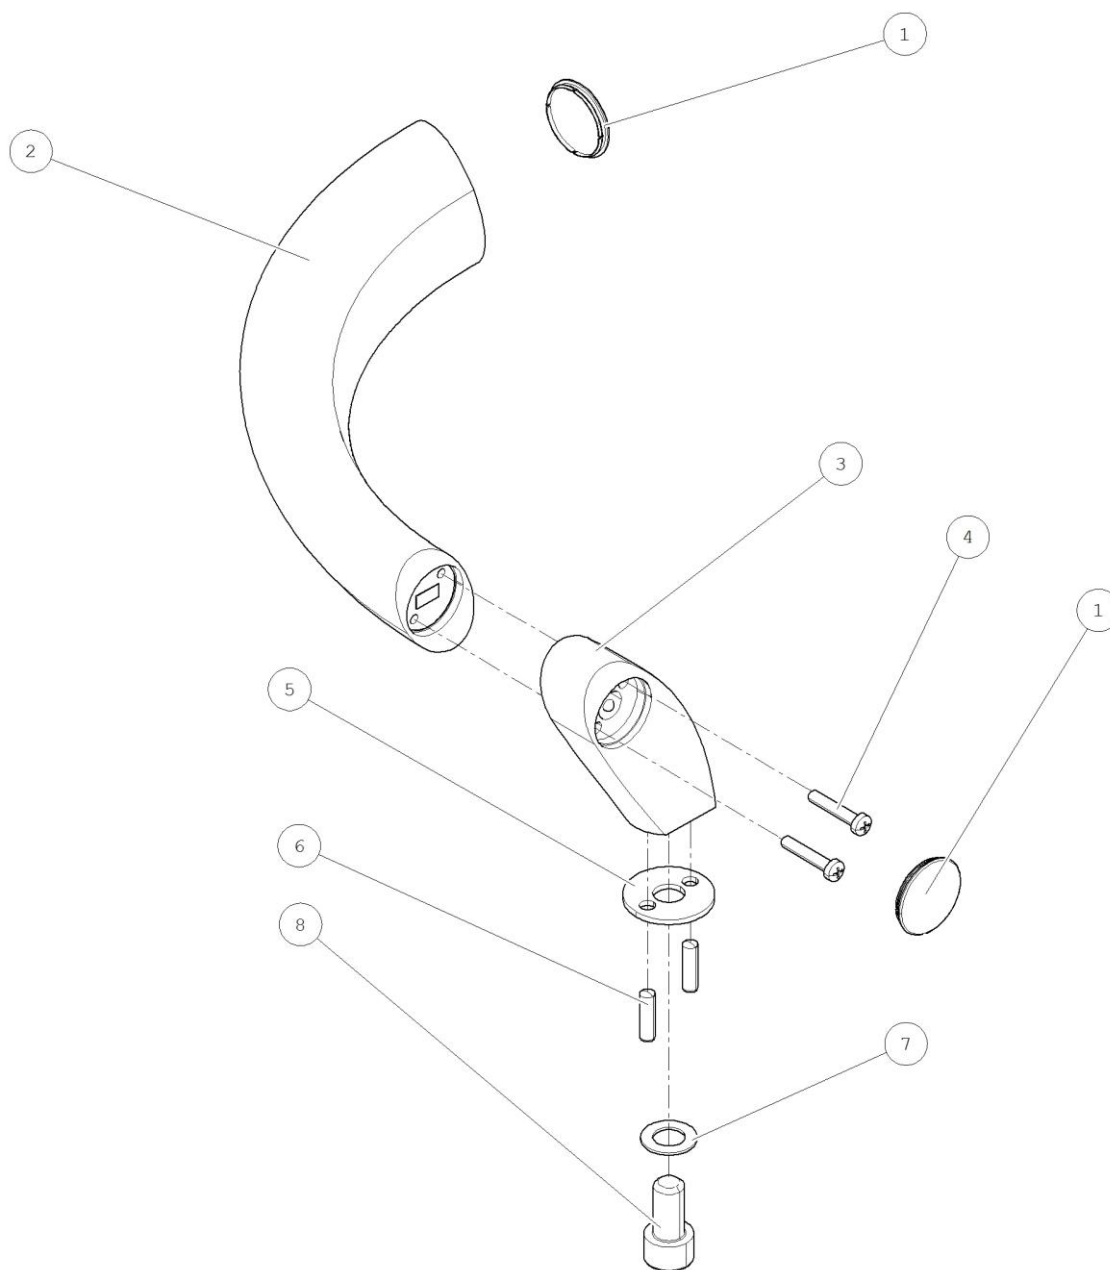

KATALÓG NÁHRADNÝCH DIELOV CHIRANA CHEESE *Exclusive*

Item	Ord.number	Name
1	M08238007400	ZASLEPKA RUKOVATE
2	M08234007400	RUKOVAT - UPRAVA
3	M08236007400	DRZIAK RUKOVATE
4	45350422	SKRUTKA VALC.M4X22
5	M08239007400	KRUZOK KRYCI
6	M08237007400	KOLIK DUTY
7	48080105	PODLOZKA OZUB.VEJAR.P10,5
8	46651030	SKRUTKA VNUT.6HR.M10X30