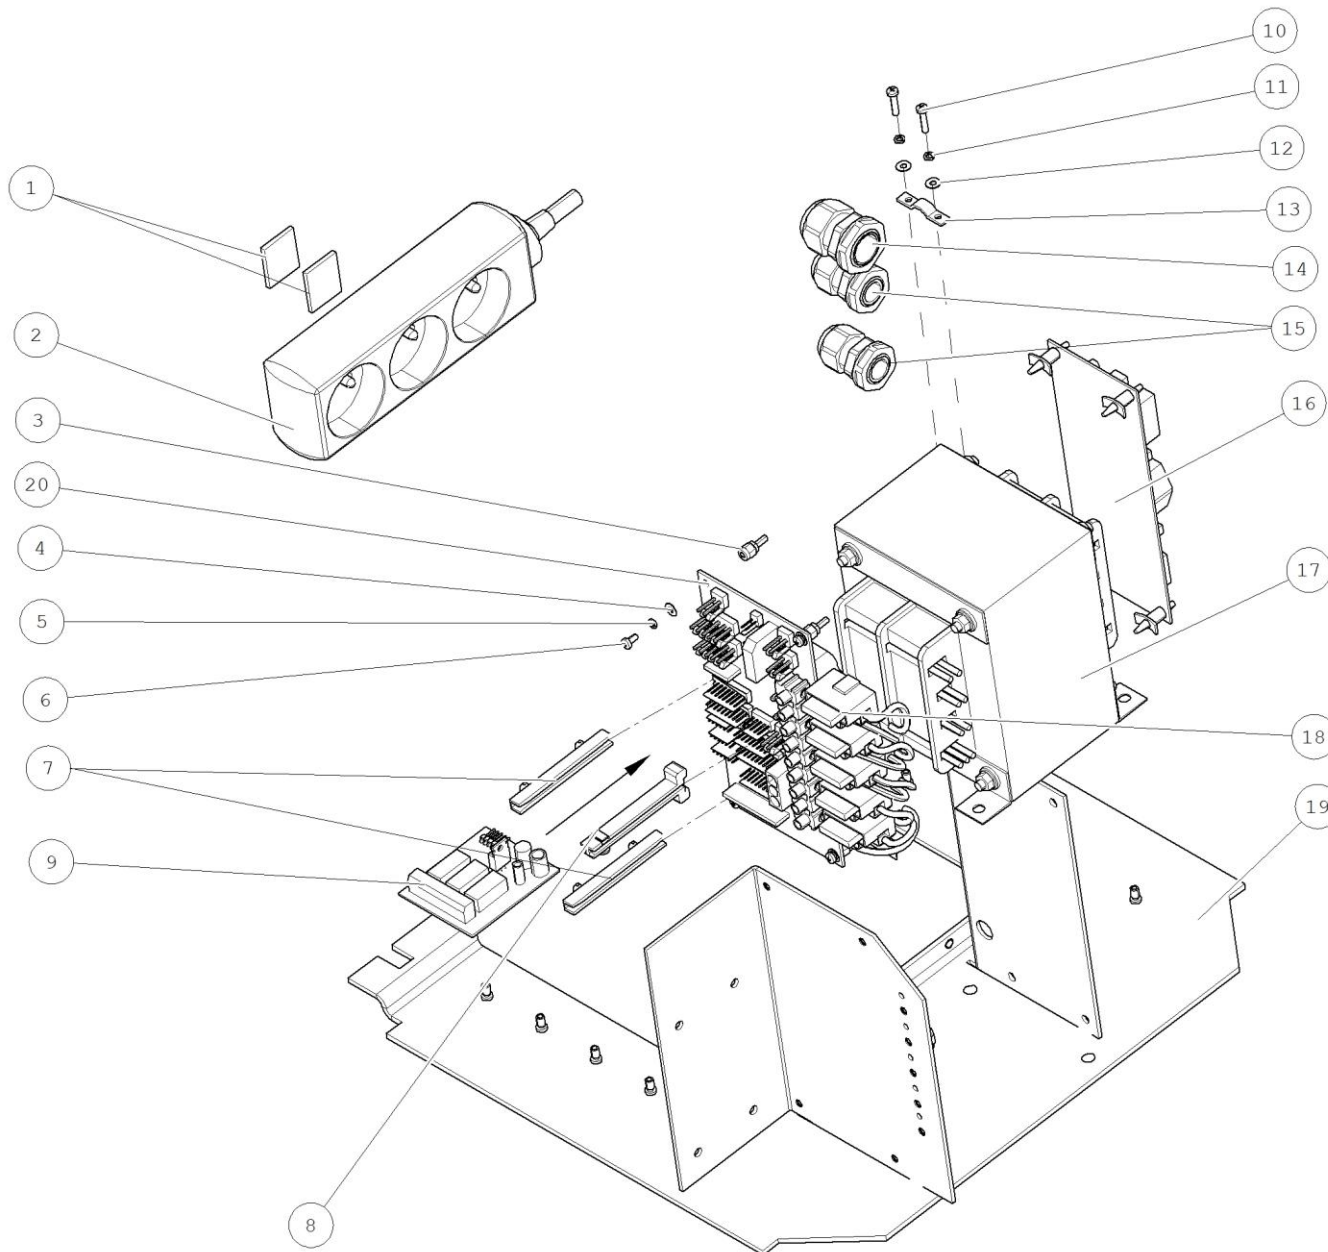

SKRINA PRIVODNA - V08525002201

KATALÓG NÁHRADNÝCH DIELOV CHIRANA CHEESE *Exclusive*

Item	Ord.number	Name
1	30422125	DUAL LOCK SJ356D 25X5000
2	Q09707002300	TROJZASUVKA PRISLUSENSTVA
3	84141061	STLPIK DISTANČNY KDA 6 M3X08
4	48010064	PODLOZKA P6,4-Zn
5	48300031	PODLOZKA PRUZNA P3,1-Zn
6	45350306	SKRUTKA VALC.M3X6-4.8
7	84030121	LISTA VODIACA FS U 06
8	83310018	DRZIAK PS VMCG-65-PM
9	Q09812002401	SPOJ PLOSNY MSS
10	45350308	SKRUTKA VALC.M3X8-4.8
11	48300031	PODLOZKA PRUZNA P3,1-Zn
12	48010032	PODLOZKA P3,2-Zn
13	323056740600	PRICHYTKA UO 12
14	84031133	VYVODKA KABELOVA HSK-K/METRIC
15	84031129	VYVODKA KABELOVA HSK-K/METRIC
16	Q09810002301	SPOJ PLOSNY MPB
17	80510085	TRANSFORMATOR 9WN 1401.01
18	82280301	SVORKOVNICA 1P.S POIST.PUZDRO
19	V08522004300	ZAKLADNA SKRINE PRIVODNEJ
20	Q09811002301	SPOJ PLOSNY MSB