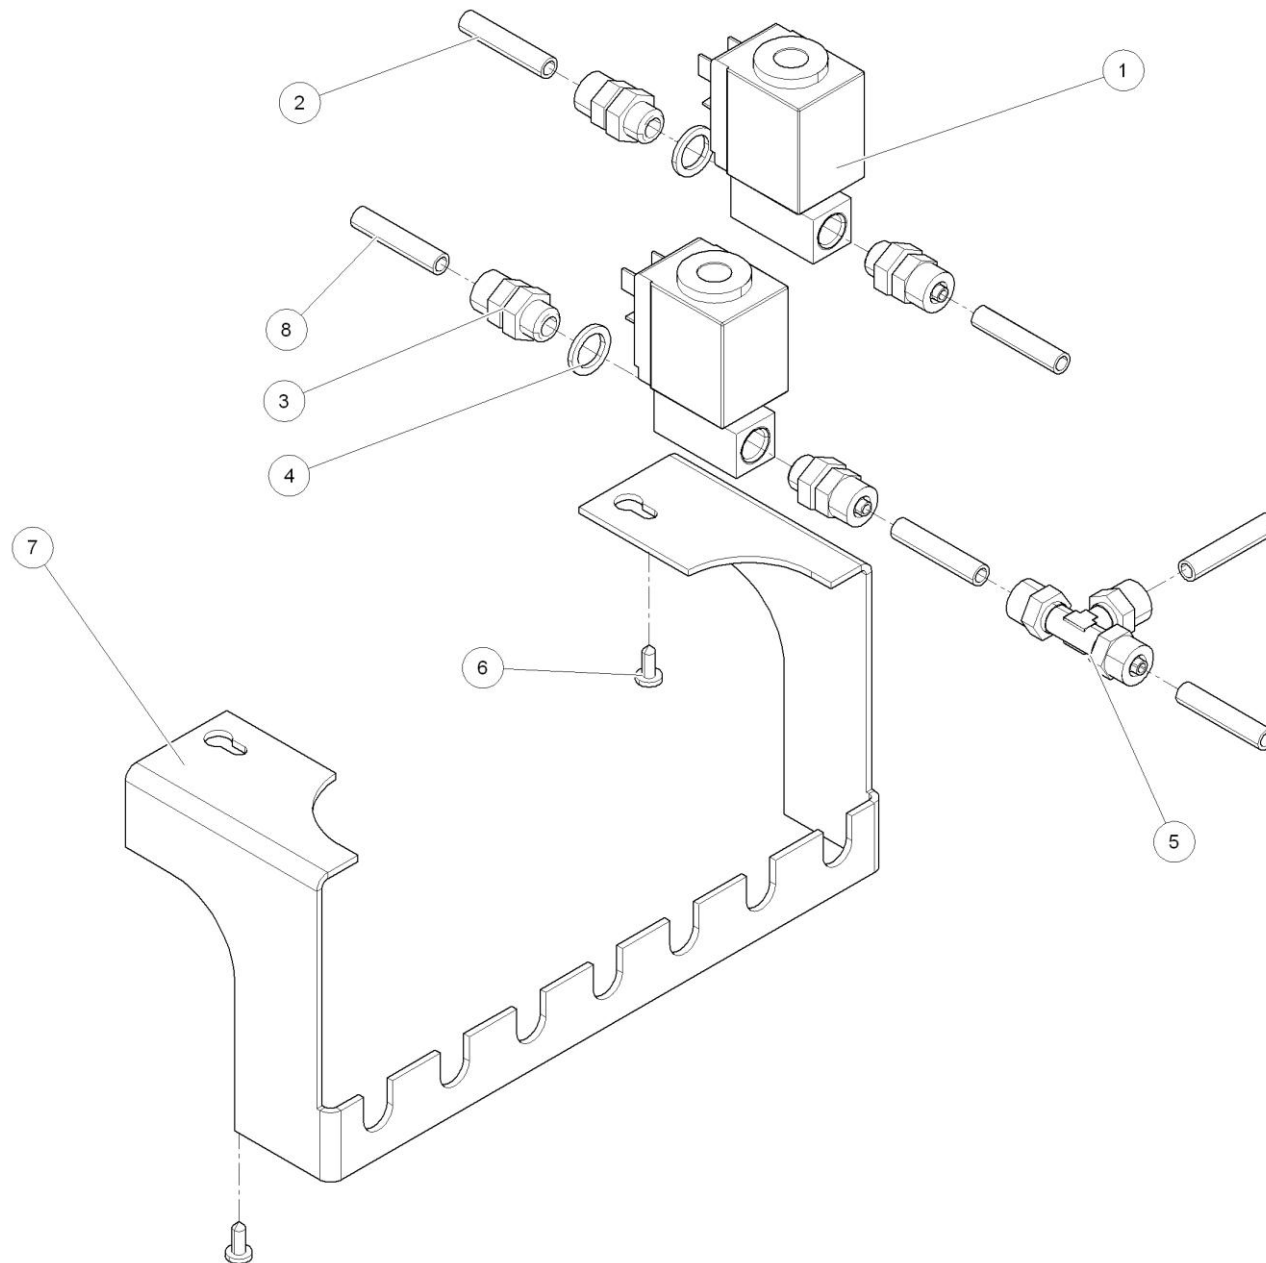

ROZVOD VODY (STUDENA+TEPLA) - V08564002301

KATALÓG NÁHRADNÝCH DIELOV CHIRANA CHEESE *Exclusive*

Item	Ord.number	Name
1	49600239	VENTIL JAKSA 324663 2CESTNY
2	31122978	HADICA PUR TPU 0640 CERVENA
3	57600260	SKRUTKOVANIE PRIAME VALCOVE
4	57600227	KRUZOK TESNIACI G1/8"
5	57600255	T-SKRUTKOVANIE HADIC.6/4
6	40523509	SKRUT.DO PL.ST3,5X9,5
7	V11094006200	DRZIAK VENTILOV
8	31122972	HADICA PUR TPU 0640 ZELENA

ROZVOD VODY (STUDENA+TEPLA) - V08564002301   NEW VERSION SINCE DECEMBER 2011