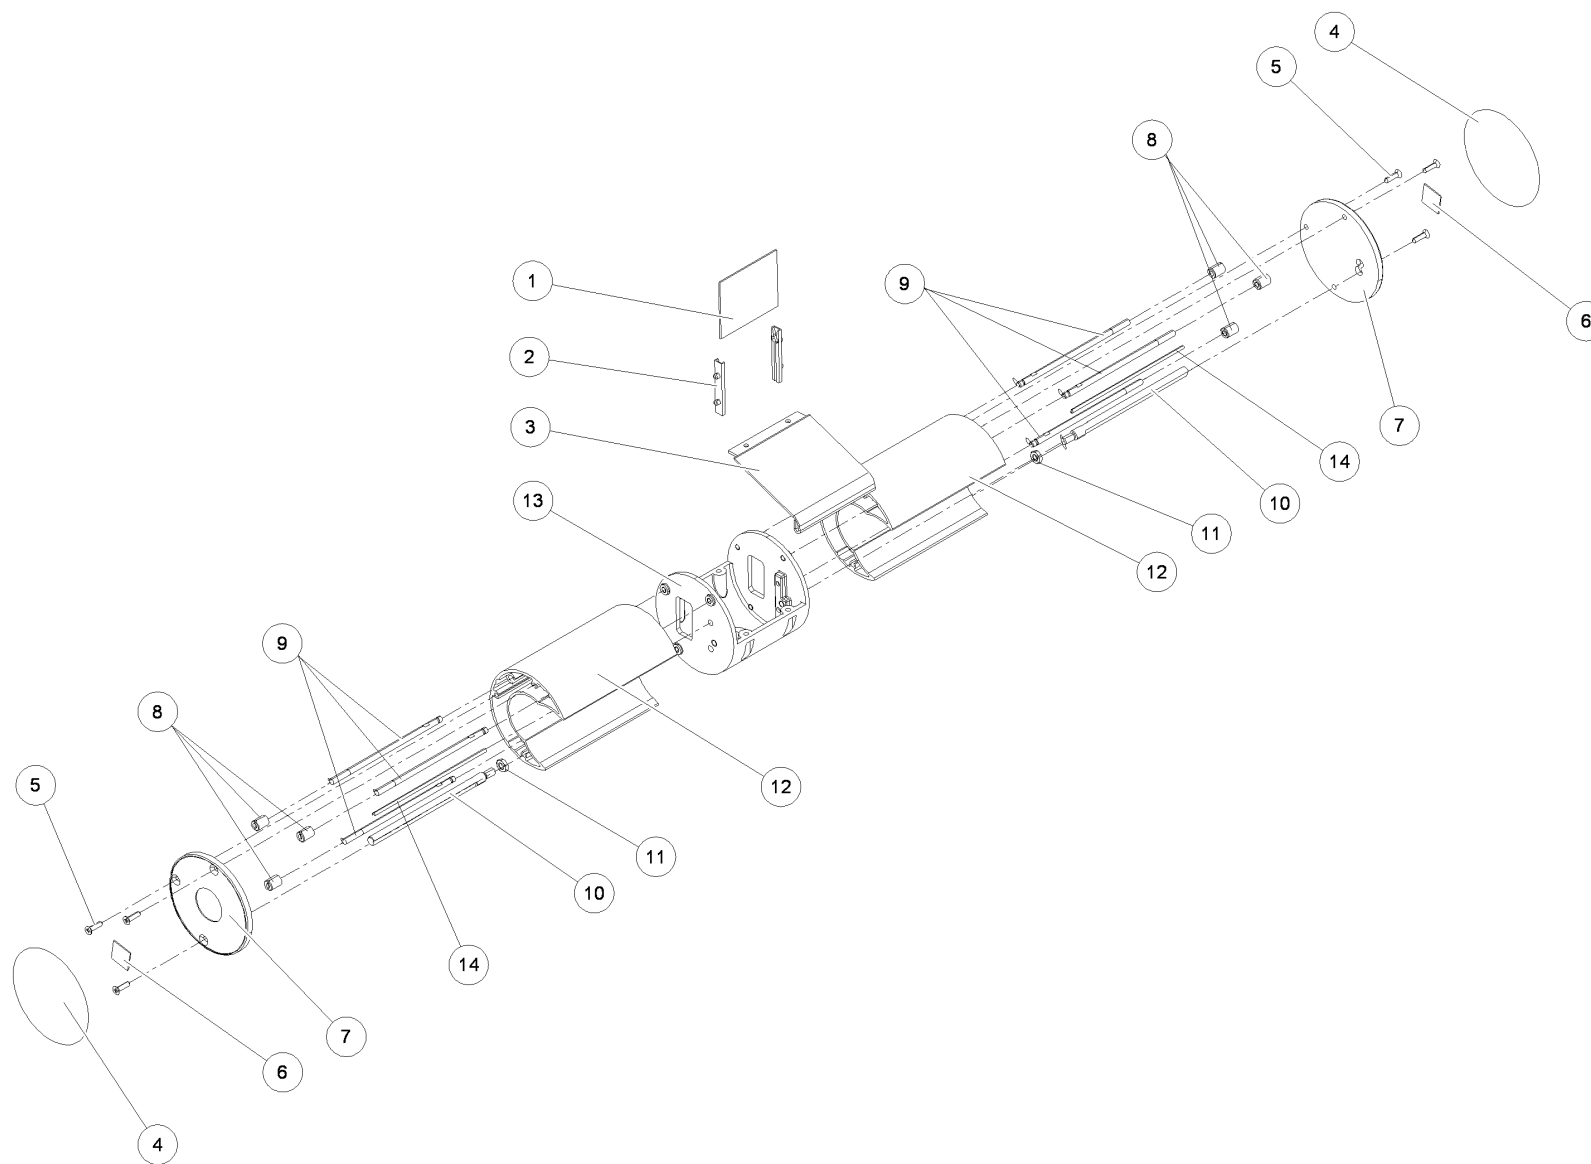

KATALÓG NÁHRADNÝCH DIELOV CHIRANA CHEESE *Exclusive*

Item	Ord.number	Name
1	Q09830002401	SPOJ PLOSNY MSD
2	84030120	LISTA VODIACA FS LP 05
3	J08172006300	RUCKA
4	B08291006400	KRYTKA
5	40553916	SKRUTKA DO PL.ST3,9X16
6	30405204	PASKA HIGH TECH TRASPARENT
7	J08165007300	VEKO UZAVER II.
8	J08155007400	SKRUTKA
9	J08154007401	SVORNIK L=126
10	B08292007401	TYC NOSICA L=140.5
11	46560060	MATICA NIZKA M6
12	J08152007401	NOSIC L=129
13	J08166017200	NOSNIK-UPRAVA
14	J08156007401	KOLIK VODIACI L=128

STOLIK ASISTENTA 4 NASTROJE - J08173002204