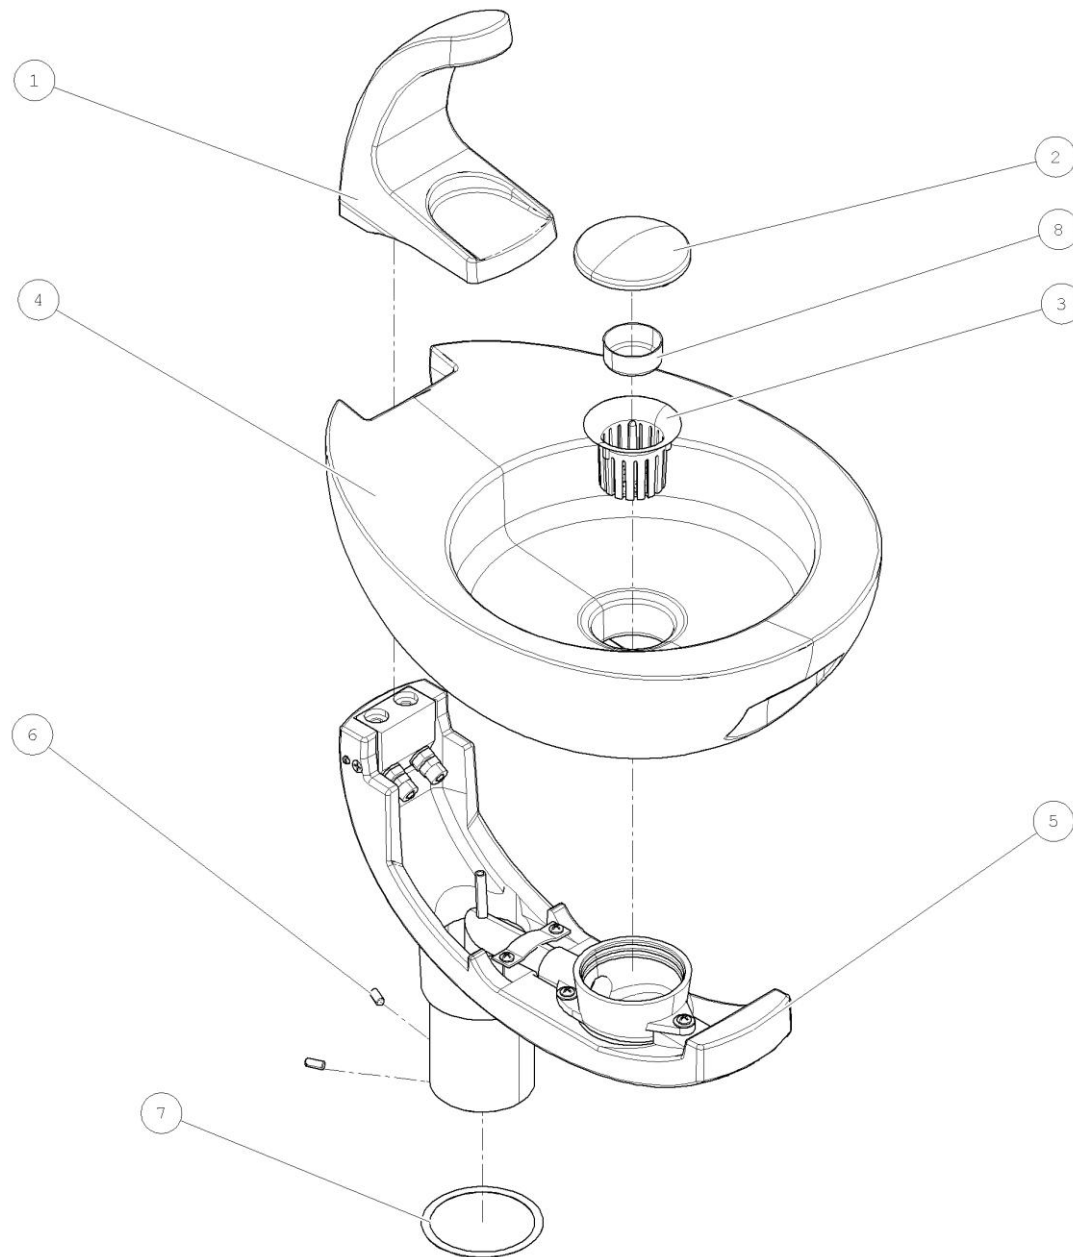

KATALÓG NÁHRADNÝCH DIELOV CHIRANA CHEESE *Exclusive*

Item	Ord.number	Name
1	M08200002300	SPRSKA KOMPLET
2	742252490000	KRYTKA SITKA
3	747304880000	ZACHYTAVAC
4	M08190007300	MISA PLUVADLOVA
5	B08326002300	RAMENO PLUV.MISY KOMPLET
6	V08573007400	SKRUTKA DORAZOVA
7	V09598007400	PODLOZKA TRECIA P70
8	M12806007400	MISKA DO ZACHYTAVACA

MISA PLUV.KOMPLET - M08191002301 NEW VERSION SINCE NOVEMBER 2012