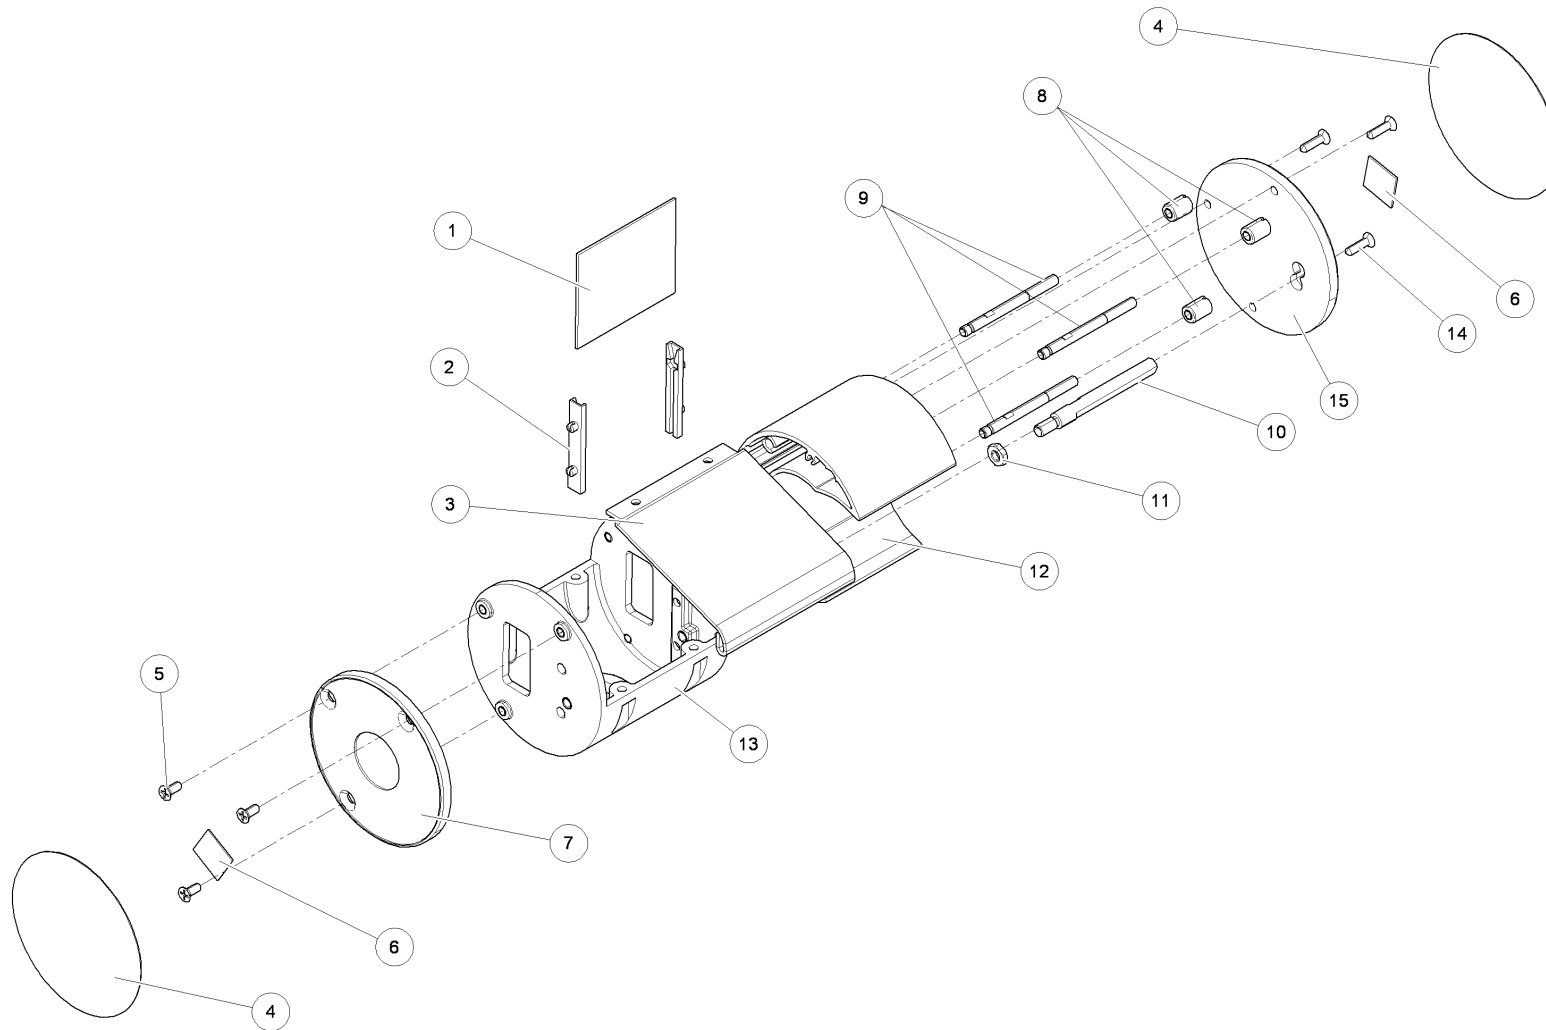

KATALÓG NÁHRADNÝCH DIELOV CHIRANA CHEESE *Exclusive*

Item	Ord.number	Name
1	Q09830002401	SPOJ PLOSNY MSD
2	84030120	LISTA VODIACA FS LP 05
3	J08172006300	RUCKA
4	B08291006400	KRYTKA
5	45370508	SKRUTKA ZAP.M5X8
6	30405204	PASKA HIGH TECH TRASPARENT
7	J08174007300	VEKO UZAVER
8	J08155007400	SKRUTKA
9	J08154007402	SVORNIK L=62.5
10	B08292007402	TYC NOSICA L=76.5
11	46560060	MATICA NIZKA M6
12	J08152007402	NOSIC L=64.5
13	J08166017200	NOSNIK-UPRAVA
14	40553916	SKRUTKA DO PL.ST3,9X16
15	J08165007300	VEKO UZAVER II.

STOLIK ASISTENTA 1 NASTROJ - J08173002201