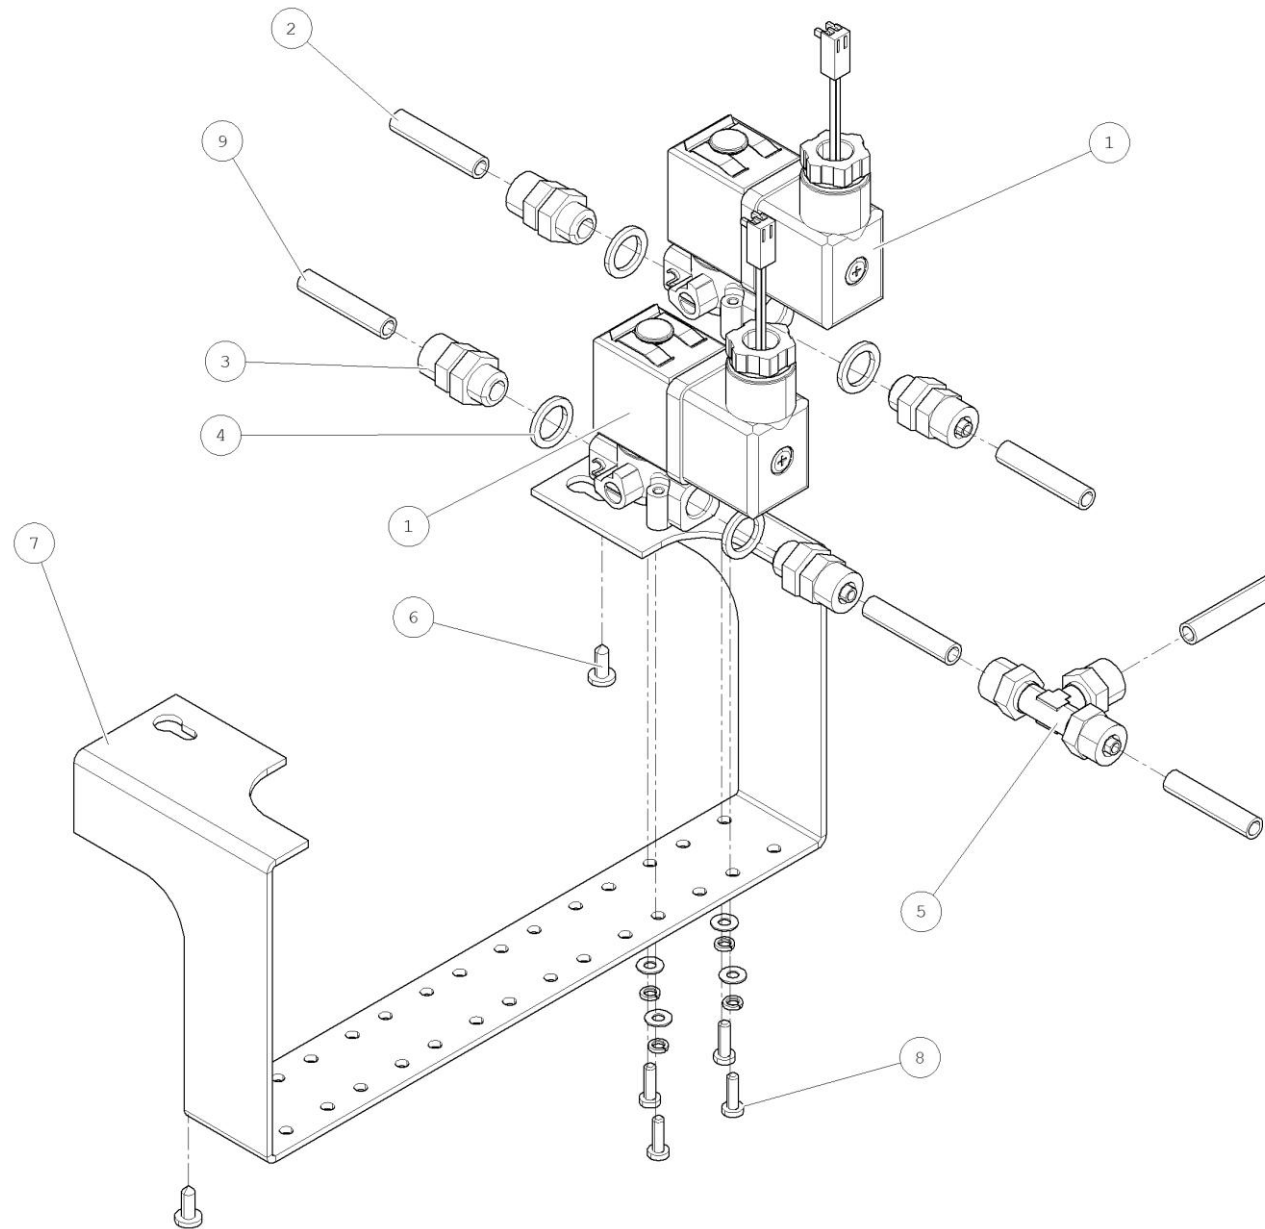

DRZIAK HADIC EJEKT. S 2x HADICAMI - V08536002301

KATALÓG NÁHRADNÝCH DIELOV CHIRANA CHEESE *Exclusive*

Item	Ord.number	Name
1	49600248	VENTIL SCG256A004SV 24V DC
2	31122978	HADICA PUR TPU 0640 CERVENA
3	57600260	SKRUTKOVANIE PRIAME VALCOVE
4	57600227	KRUZOK TESNIACI G1/8"
5	57600255	T-SKRUTKOVANIE HADIC.6/4
6	40523509	SKRUT.DO PL.ST3,5X9,5
7	V08576006200	DRZIAK VENTILOV
8	45350310	SKRUTKA VALC.M3X10
9	31122972	HADICA PUR TPU 0640 ZELENA