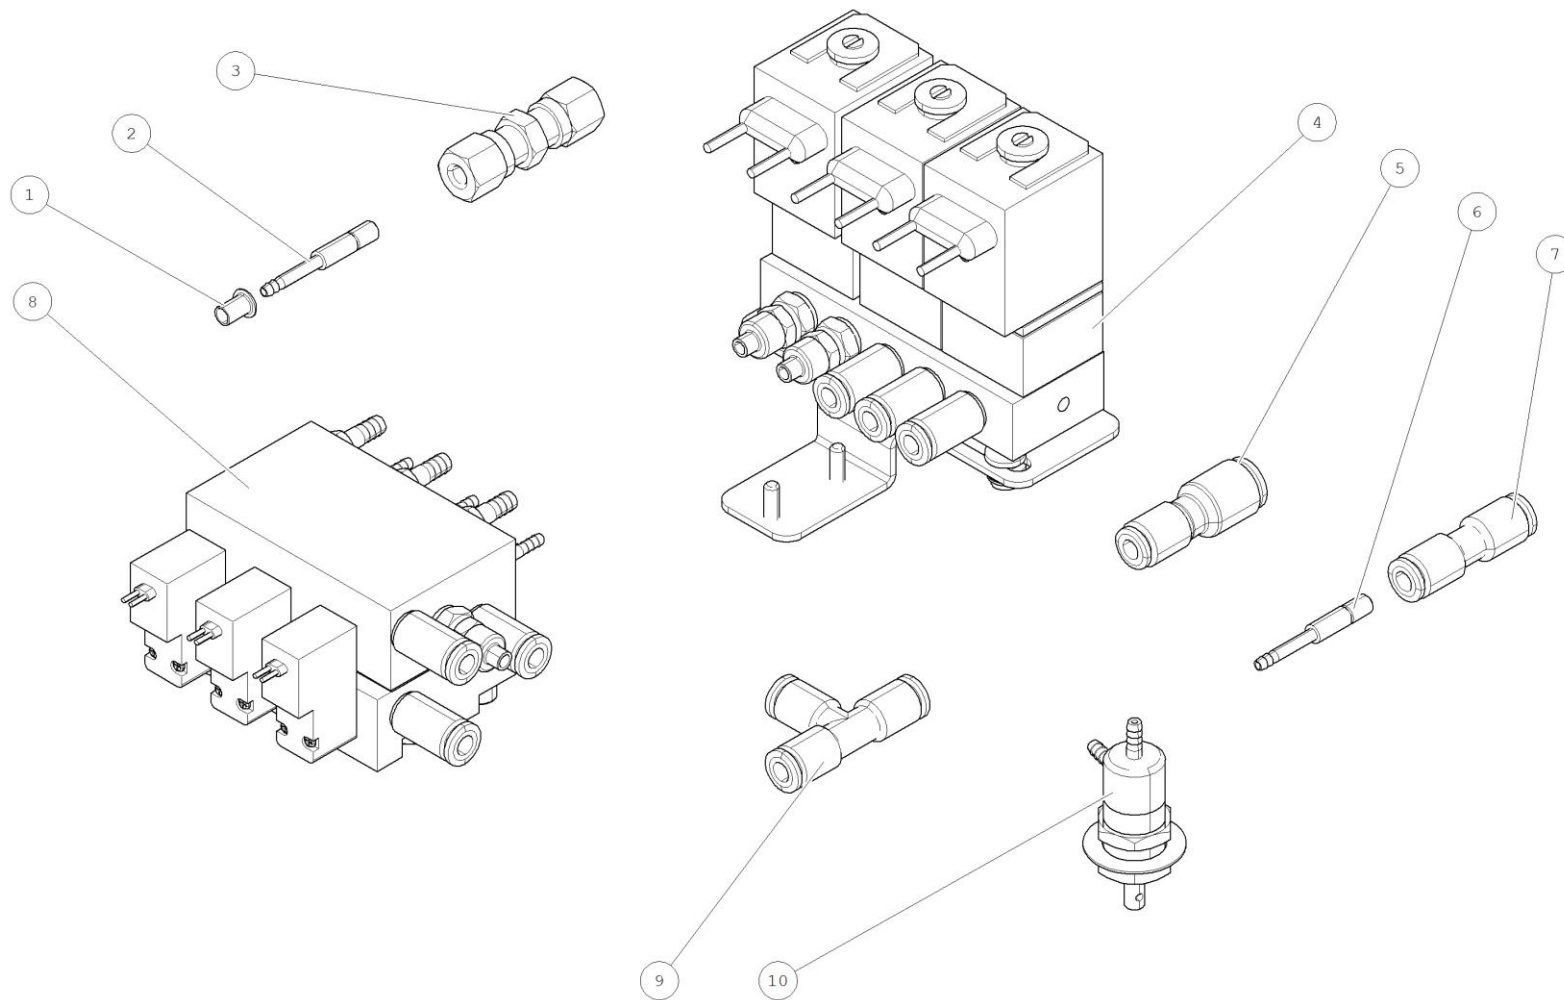

KATALÓG NÁHRADNÝCH DIELOV CHIRANA CHEESE *Exclusive*

Item	Ord.number	Name
1	4283-0406	NIT MS RURKOVY P4X6
2	J09-21100	NATRUBOK PREDLZOVACI
3	57600281	PRIECHODKA HADICOVA D4
4	J08-10800	BATERIA AAW
5	57600276	SPOJKA PRIAMA HADICOVA D6,D4
6	J09-21100	NATRUBOK PREDLZOVACI
7	57600277	SPOJKA PRIAMA HADICOVA D4
8	J08-11000	OVLADANIE PNEUMATICKE 3
9	57600278	T-SPOJKA HADICOVA D4
10	J08-12300	REGULACNY VENTIL

ZAPOJENIE AAW - J09250002201