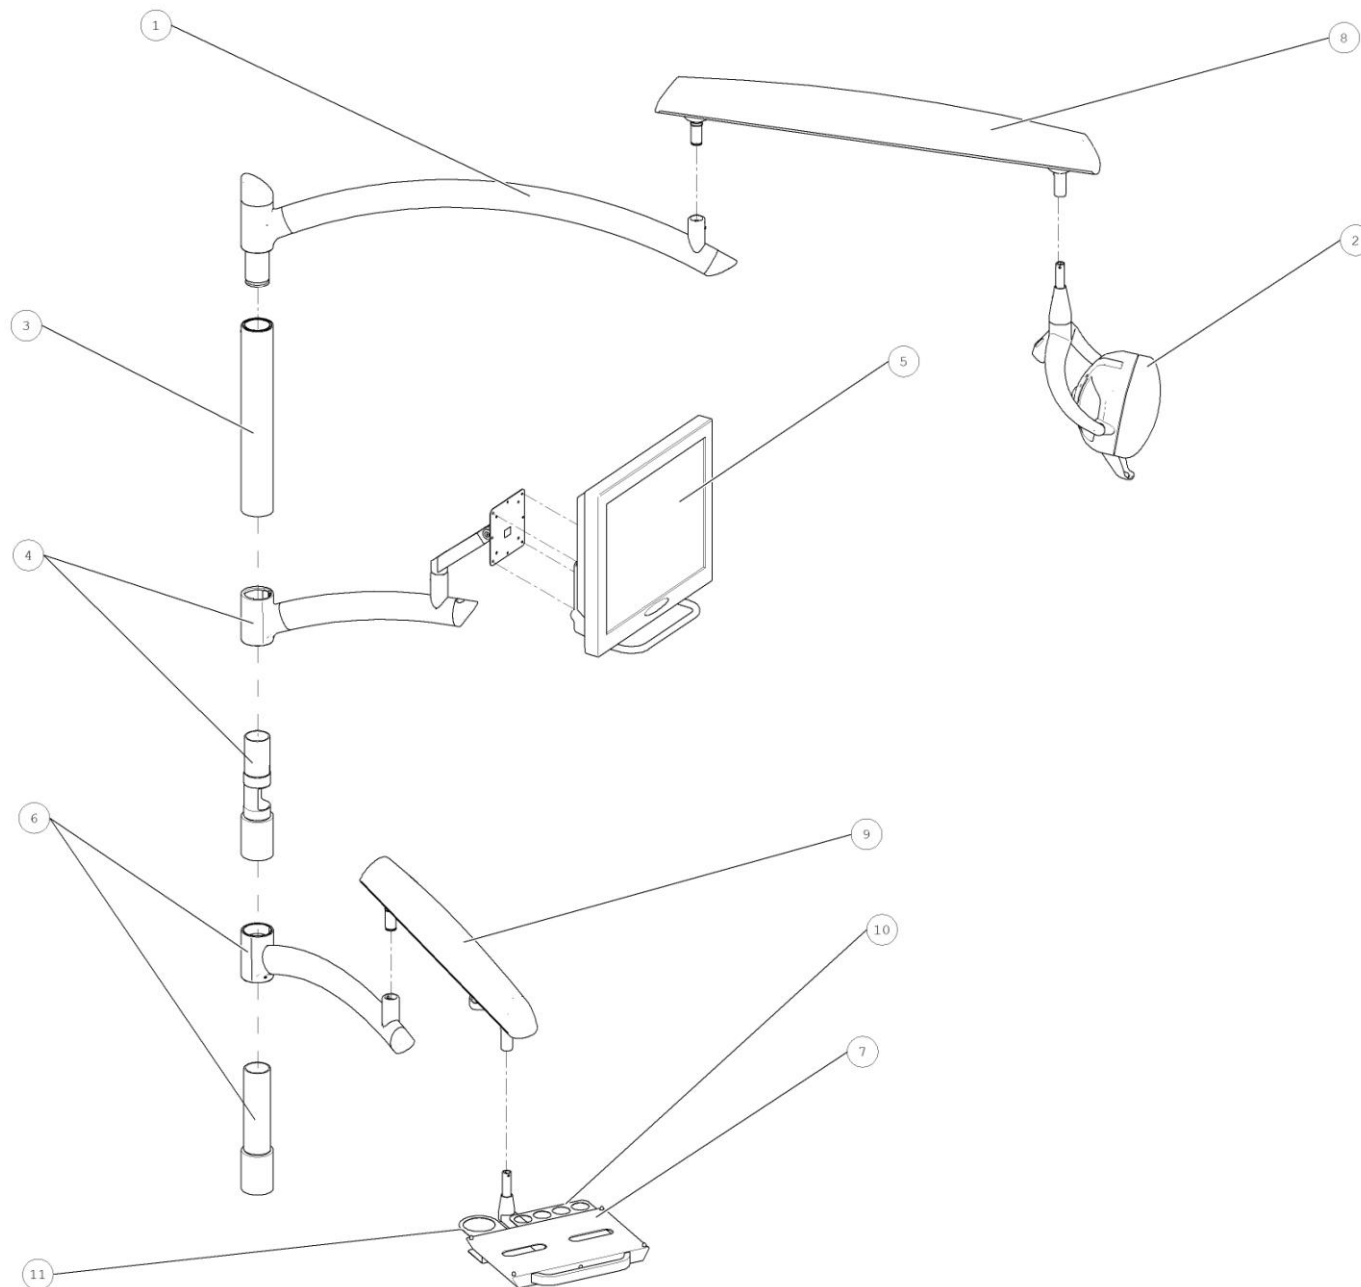

STLP RAMIEN - C09-25000

KATALÓG NÁHRADNÝCH DIELOV CHIRANA CHEESE *Exclusive*

Item	Ord.number	Name
1	C09-15500	RAMENO SVIETIDLA
2	C09-21900	SVIETIDLO FARO EDI - SENZOR
3	C09-15000	TYC SVIETIDLA MT
4	C09-17100	RAMENO MONITORA
5	C1171500220 1	MONITOR CHIRANA S KAMEROU - CHEESE
6	C09-18100	RAMENO TRAY
7	C09-19100	TRAY STOLIK -NEREZ, BEZ RUCKY
8	C08-08000	PANTOGRAF SVIETIDLA
9	C08-09100	PANTOGRAF TACKY
10	C09-19500	DRZIAK FLASTICIEK-BALIK
11	C09-19400	DRZIAK POHARA-BALIK