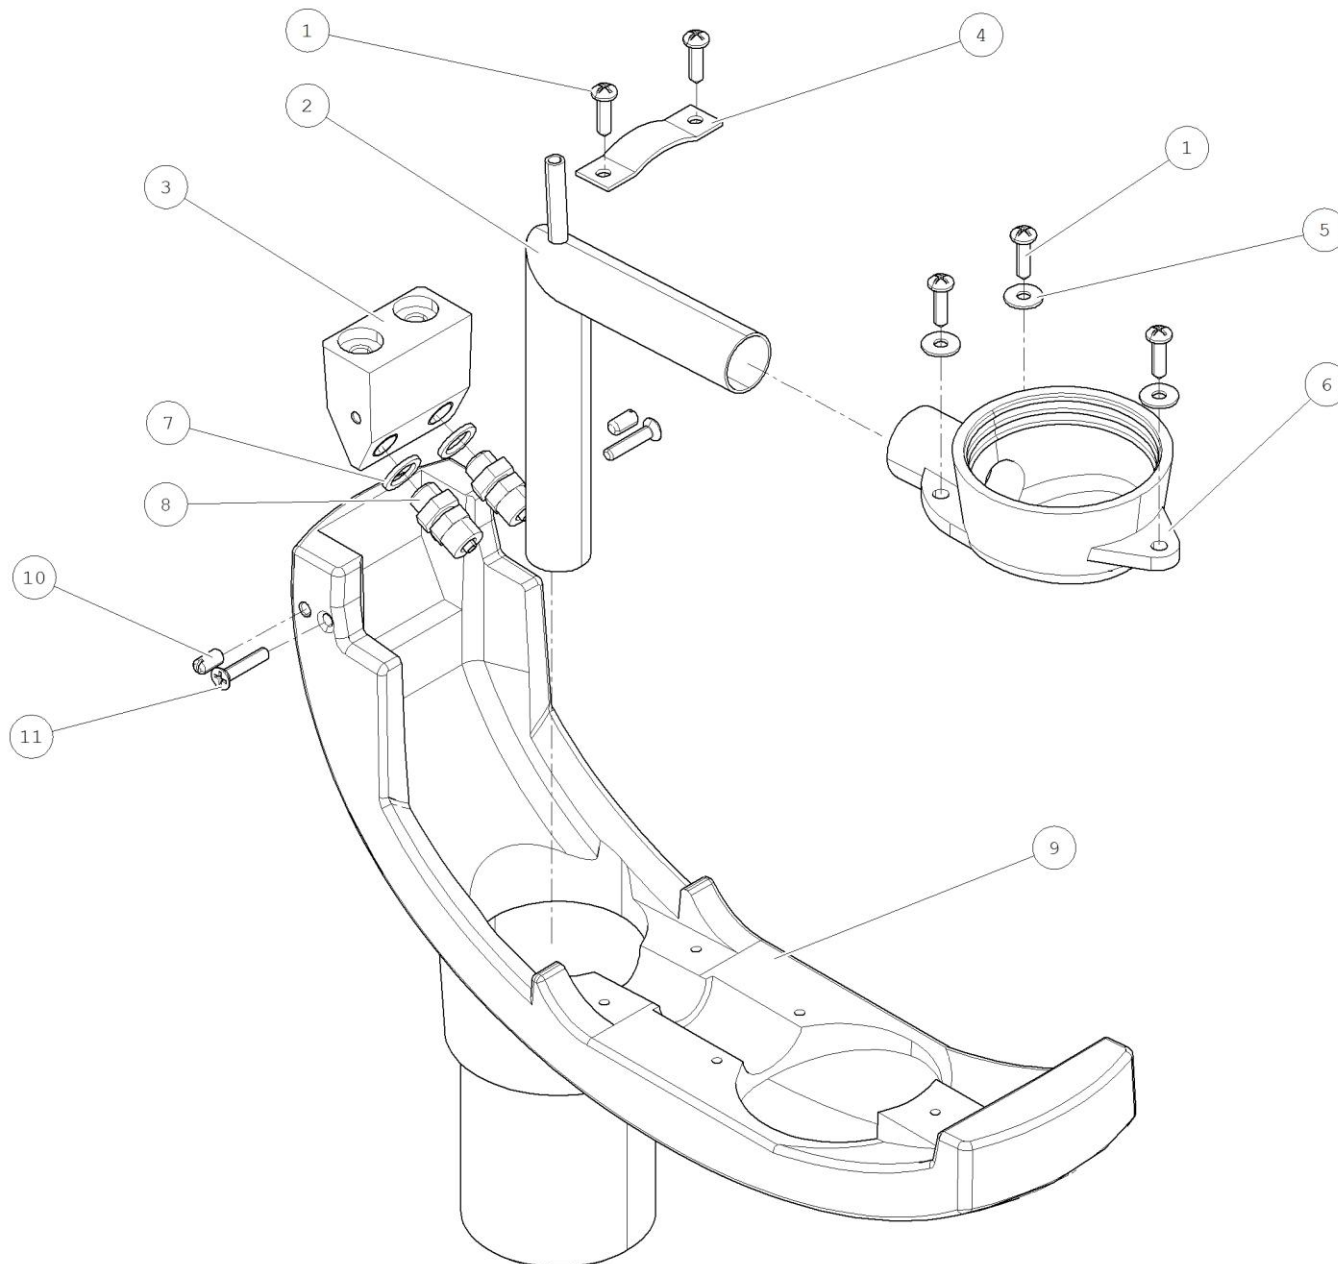

SPRSKA KOMPLET - M08200002300

KATALÓG NÁHRADNÝCH DIELOV CHIRANA CHEESE *Exclusive*

Item	Ord.number	Name
1	40520002	SKRUTKA DO PL.ST4,2X16
2	M08207004400	KOLENO ODPADU KOMPLET
3	M08205007300	KOCKA PLNICA
4	353266640000	PRICHYTKA
5	43020043	PODLOZKA P4,3-Zn
6	M08194007300	HRDLO GUMOVE-UPRAVA
7	57600227	KRUZOK TESNIACI G1/8"
8	57600260	SKRUTKOVANIE PRIAME VALCOVE
9	M08196007300	RAMENO PLUV.MISY-UPRAVA
10	45920511	SKRUTKA NASTAV.M5X10 POLYAMID
11	45370420	SKRUTKA ZAP.M4X20