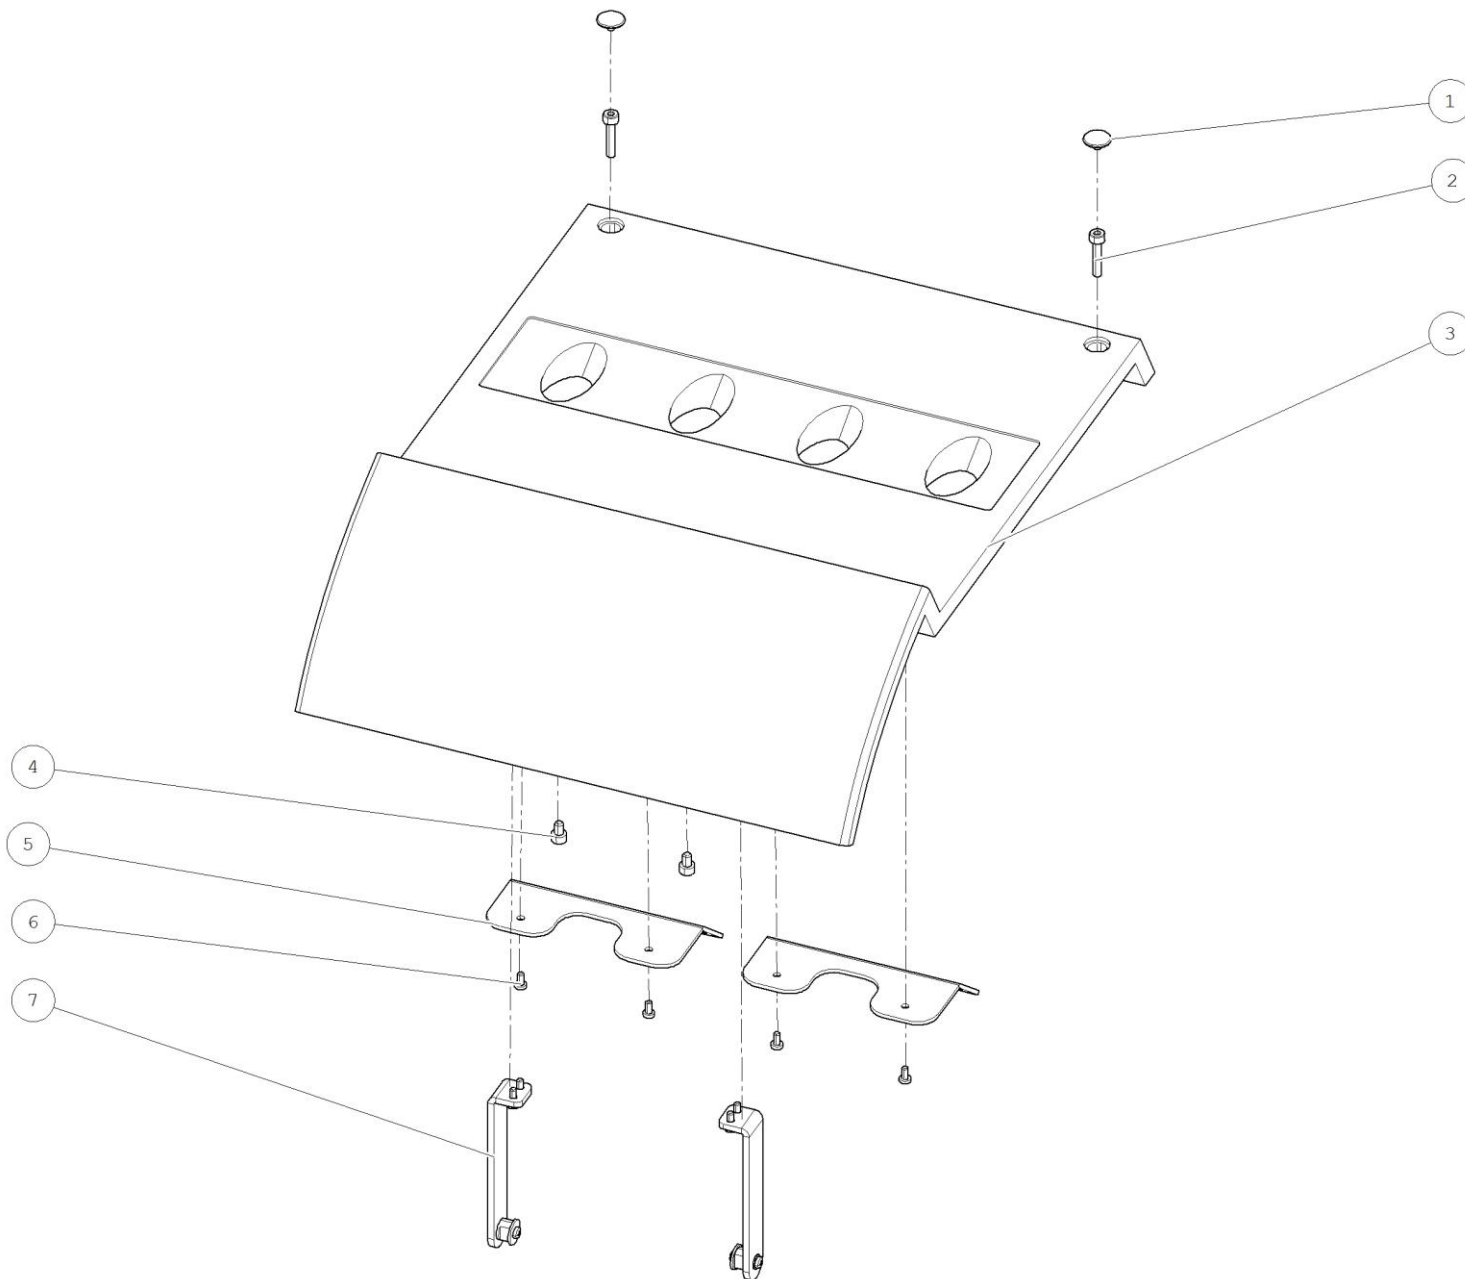

KATALÓG NÁHRADNÝCH DIELOV CHIRANA CHEESE *Exclusive*

Item	Ord.number	Name
1	E09-25600	ZASLEPKA HORNEHO KRYTU
2	46650420	SKRUTKA VNUT.6HR.M4X20
3	E08204007300	KRYT HORNY 4N-UPRAVA
4	46650406	SKRUTKA VNUT.6HR.M4X6
5	E08220006400	DRZIAK KONEKTOROV
6	45350306	SKRUTKA VALC.M3X6
7	E08-21800	VEDENIE-CAST POHYBLIVA