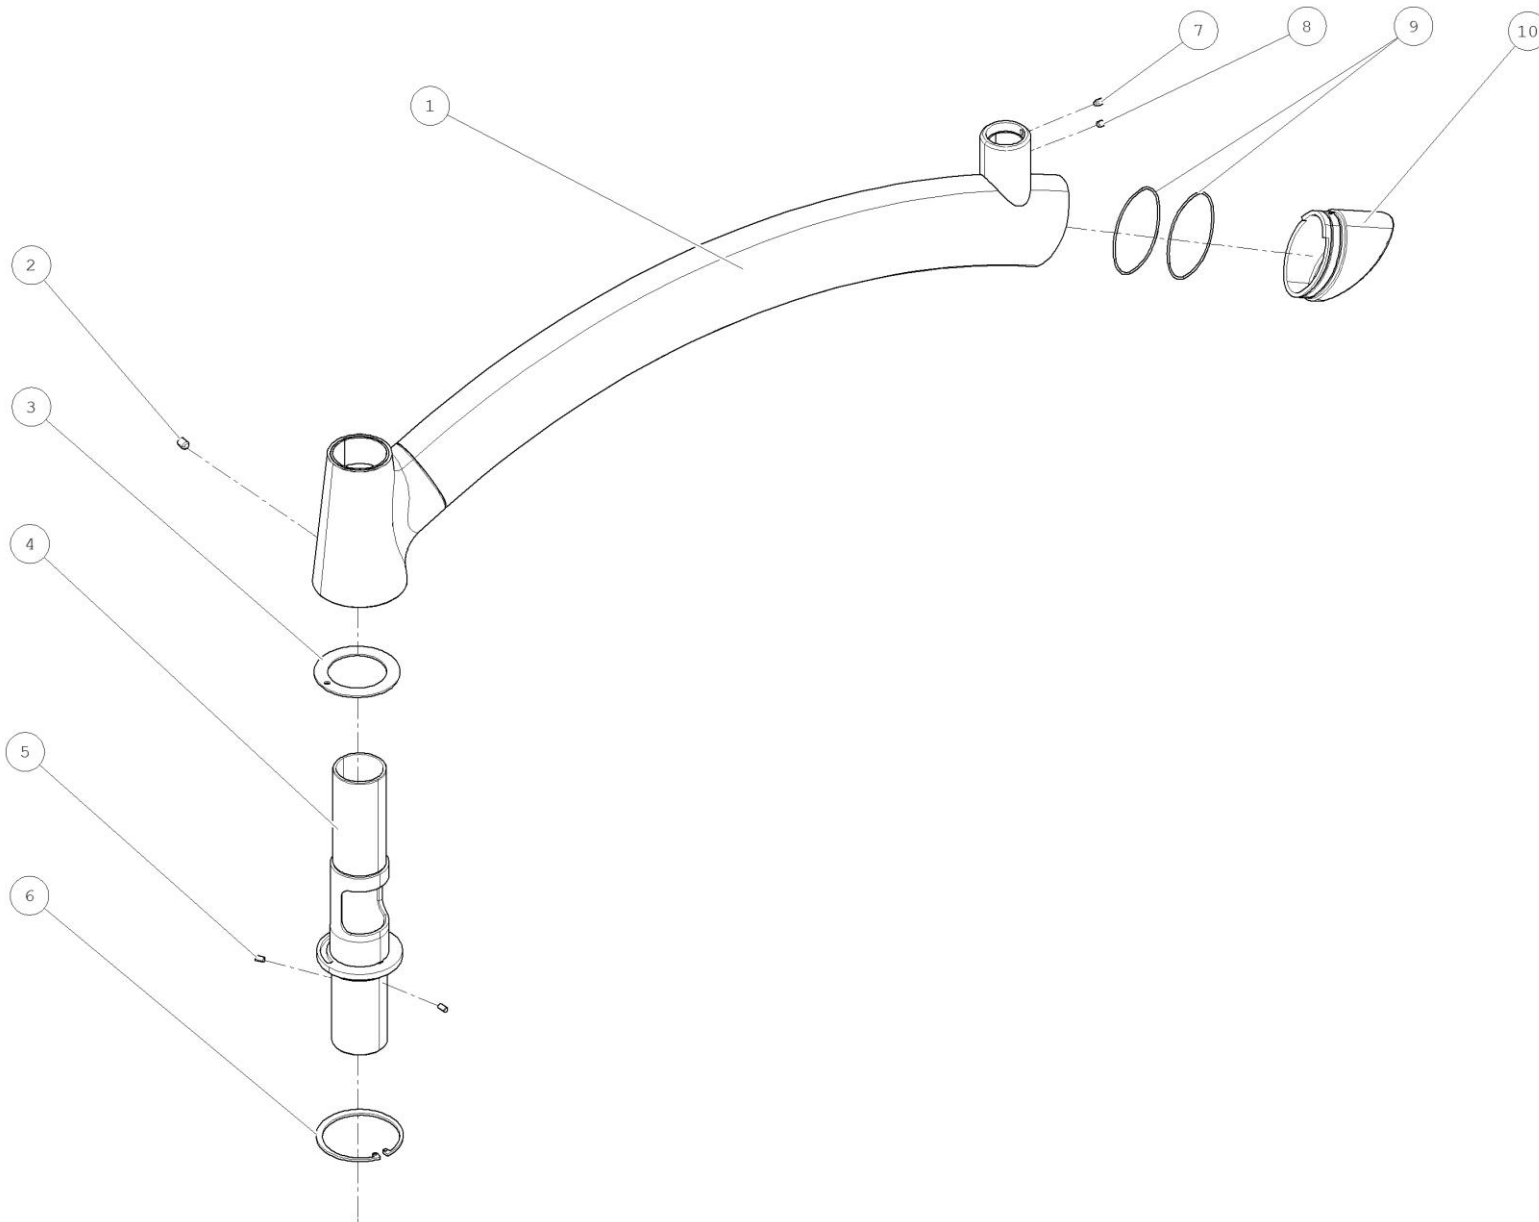

KATALÓG NÁHRADNÝCH DIELOV CHIRANA CHEESE *Exclusive*

Item	Ord.number	Name
1	C08025004200	RAMENO STOLIKA ZVAR
2	45950808	SKRUTKA VNUT.6HR.M8X8
3	57600219	KRUZOK A55KU
4	c08028004300	CAP RAMENA SL-KOMPLET
5	691253040000	DORAZ.SKRUTKA
6	44130780	KRUZOK POISTNY P78
7	46050608	SKRUTKA VNUT.6HR.M6X8
8	45950606	SKRUTKA VNUT.6HR.M6X6
9	31304018	KRUZOK O GUM.P65X2
10	C08042027400	ZATKA OVAL 92/60