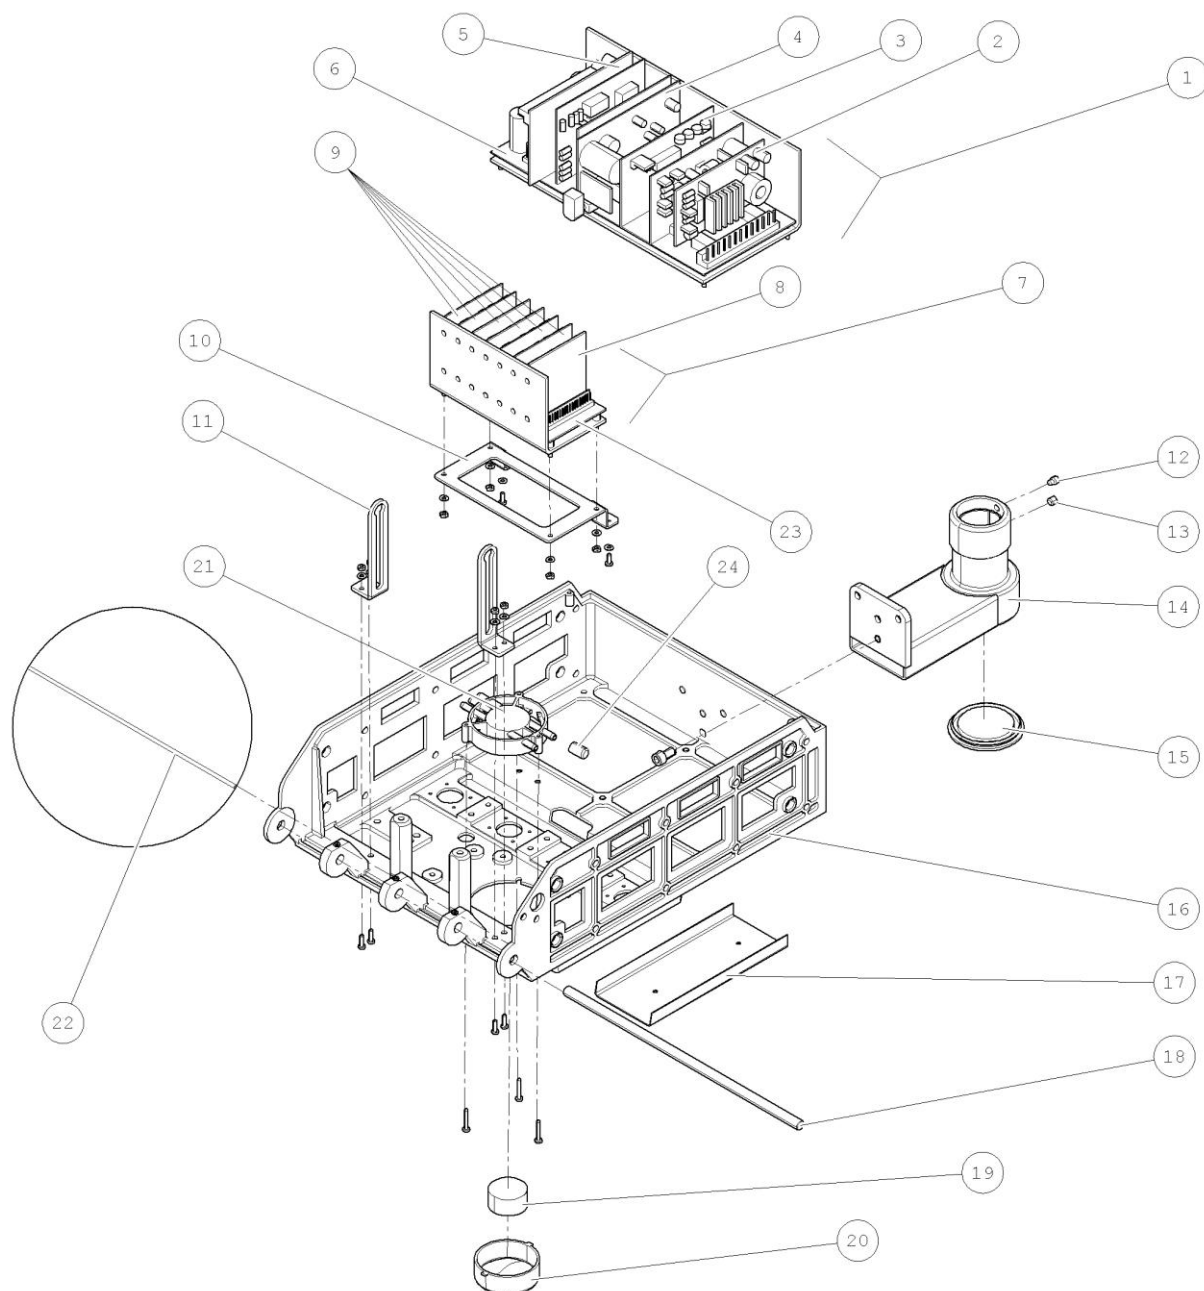

KATALÓG NÁHRADNÝCH DIELOV CHIRANA CHEESE *Exclusive*

Item	Ord.number	Name
1	Q09301002201	ELEKTROBLOK STOLIKA LEKARA
2	Q09823002301	SPOJ PLOSNY MTC
3	Q09844002301	SPOJ PLOSNY MMC1
4	Q09845002201	SPOJ PLOSNY MBL pre W+H
4	Q09846002201	SPOJ PLOSNY MBL1
5	Q09303002301	SPOJ PLOSNY MCB3-MIB1
6	Q09840002201	SPOJ PLOSNY MDB1
7	Q09302002301	ELEKTROBLOK PERIFERII
8	Q09861002401	SPOJ PLOSNY MIL1
9	Q09862002401	SPOJ PLOSNY MIOM1
9	Q09863002301	SPOJ PLOSNY MIOBL
9	Q09865002401	SPOJ PLOSNY MIOT
9	Q09866002401	SPOJ PLOSNY MIOUS
9	Q09867002301	SPOJ PLOSNY MIOUSAM
9	Q09869002401	SPOJ PLOSNY MIOPL
9	Q09870002401	SPOJ PLOSNY MIOTC
9	Q09871002401	SPOJ PLOSNY MIOHF
9	Q09873002301	SPOJ PLOSNY MIOPS
9	Q09875002301	SPOJ PLOSNY MIOUSNSK
10	E09237006300	DRZIAK MIO
11	E08217006400	VEDENIE-CAST PEVNA
12	46050608	SKRUTKA VNUT.6HR.M6X8
13	45950606	SKRUTKA VNUT.6HR.M6X6
14	E09270004301	NOSIC STOLIKA LEKARA 2
15	E09278007400	ZASLEPKA 58/54
16	E08210037200	SPODNA CAST 4N-BOCNE OVLADANIE P
17	E09266006400	KRYT SPODNY MALY
18	E09249007401	TYC STREDOVA SL (L=253)
19	747276540000	VLOZKA
20	31550202	TELESO-HORNA CAST
21	31550201	TELESO-SPODNA CAST
22	E09242007401	TYC POLOHY (L=224)
23	Q09860002301	SPOJ PLOSNY MIO
24	31510127	KRYTKA PRUZNA VALCOVA 5X10

CAST SPODNA 4N-HV-BOCNE OVL.-P - E09290002201 NEW VERSION SINCE OCTOBER 2012