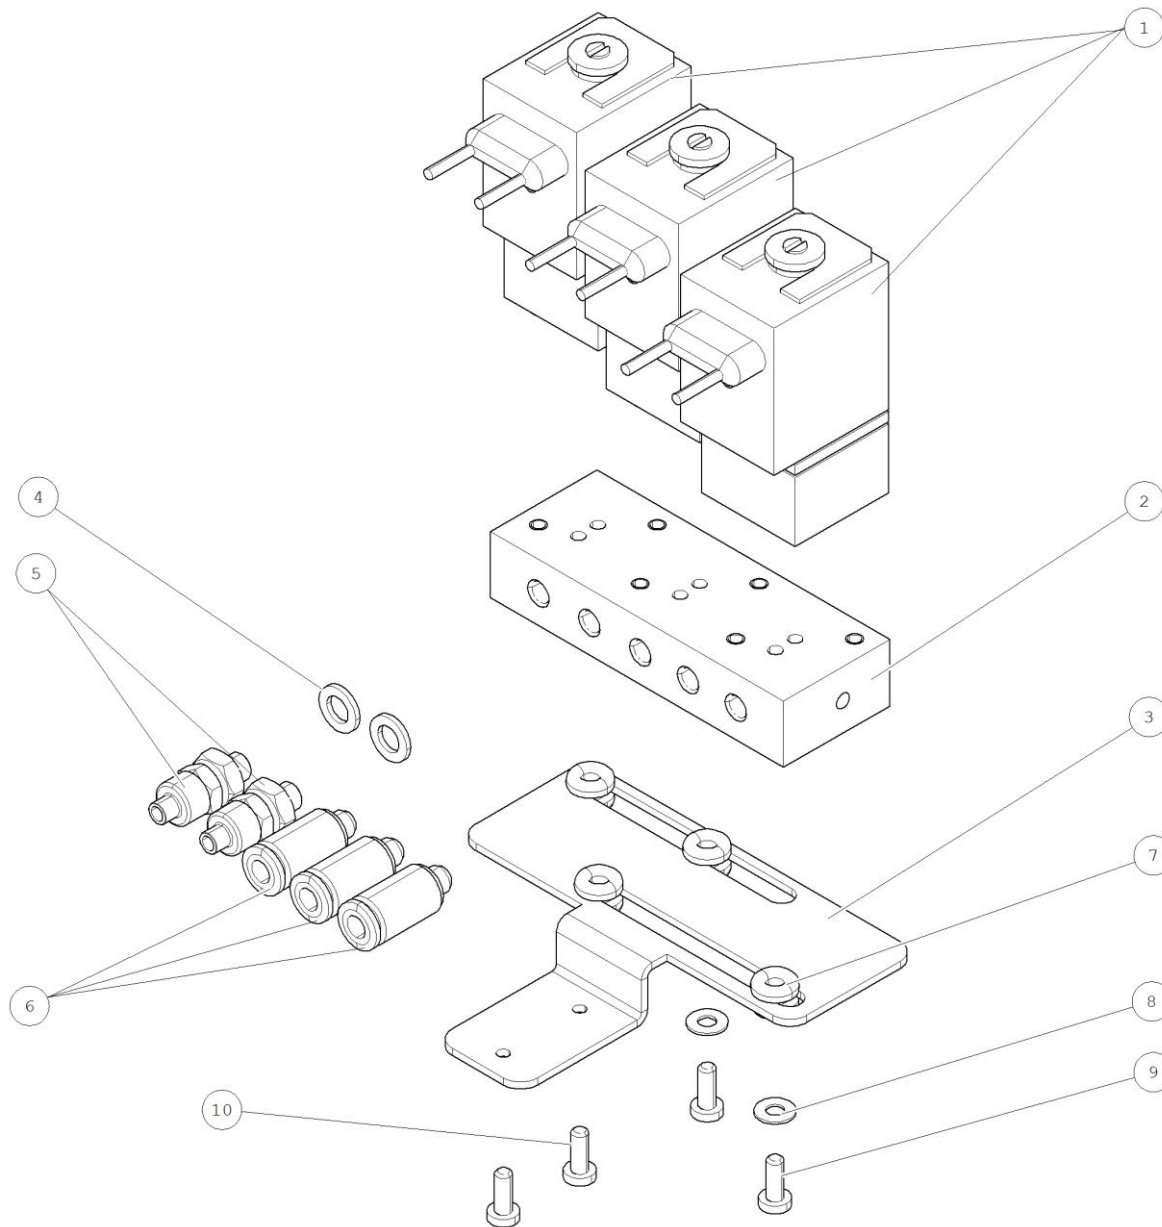

KATALÓG NÁHRADNÝCH DIELOV CHIRANA CHEESE *Exclusive*

Item	Ord.number	Name
1	49600276	VENTIL SOLENOID.ASCO
2	J08-10500	TELESO ROZVODNE AAW
3	E09-23800	DRZIAK BATERIE
4	57600228	KRUZOK TESNIACI M5
5	57600261	SKRUTKOVANIE PRIAME VALCOVE
6	57600256	SKRUTKOVANIE PRIAME NASTRCNE
7	3114-1918	PRIECHODKA EMICO 0420301
8	48010032	PODLOZKA P3,2
9	45350310	SKRUTKA VALC.M3X10
10	45350310	SKRUTKA VALC.M3X10

BATERIA AAW - J08-10800 TILL MAY 2011