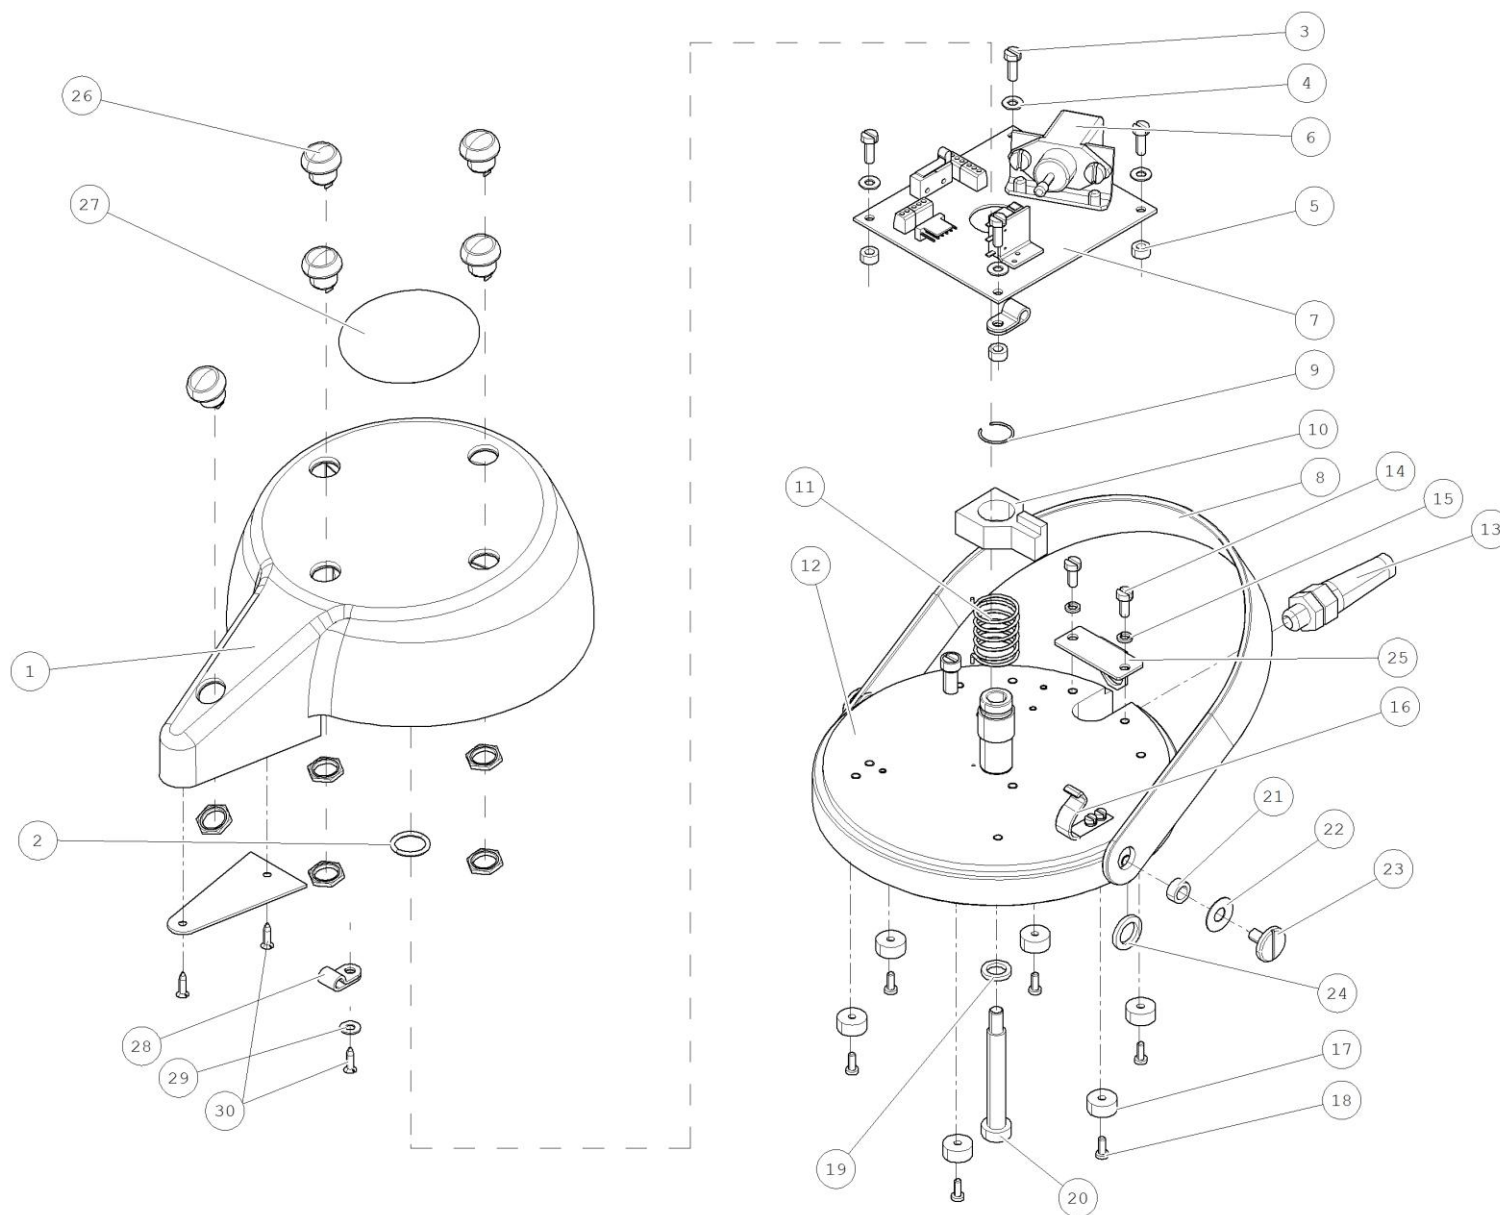

KATALÓG NÁHRADNÝCH DIELOV CHIRANA CHEESE *Exclusive*

NOZNY OVLADAC MF VELKY – 021294210001

Item	Ord.number	Name
1	692275030000	VRŠOK MF-VELKY-UPRAVA
2	31304141	KRUZOK O GUM.P16X12
3	45350412	SKRUTKA VALC.M4X12-4.8-H-Zn
4	48300041	PODLOZKA PRUZNA P4,1-Zn
5	745264240000	DISTANCNY STLPIK
6	88030085	SENZOR POZICIE LINEAR.317-780
7	058269920001	SPOJ PLOSNY FS2
8	354285240000	NOSNY OBLUK
9	44140140	KRUZOK POISTNY P14
10	077263140000	PALEC KOMPLET
11	44659104	PRUZINA PALCA
12	071267940000	PODSTAVA II-LISOVANIE
13	81650020	VYVODKA PG7
14	45350406	SKRUTKA VALC.M4X6-4.8-H-Zn
15	48300041	PODLOZKA PRUZNA P4,1-Zn
16	44659102	PLANZETA SMILE
17	31130020	NARAZNIK GUMOVY 13X6X2,5 BIELY
18	45350308	SKRUTKA VALC.M3X8-4.8-H-Zn
19	746252240000	PODLOZKA KLZNA
20	41660650	SKRUTKA VNUT.6HR.(M6)8X50
21	745271640000	KLZNA PODLOZKA
22	745271640000	KLZNA PODLOZKA
23	46350510	SKRUTKA M5X10-Zn
24	741259840000	PODLOZKA GUMOVA
25	692263040000	PRICHYTKA KABL. PRECH. PU
26	81010125	TLACITKO ISR3 SAD1 MODRE
27	747291680000	FOLIA RUCNY OVLADAC
28	84031072	PRICHYTKA KABEL.F0501UC-0,5
29	48010043	PODLOZKA P4,3-Zn
30	42225315	VRUT ZAP.HL.KRIZ.DR.3X15-Zn