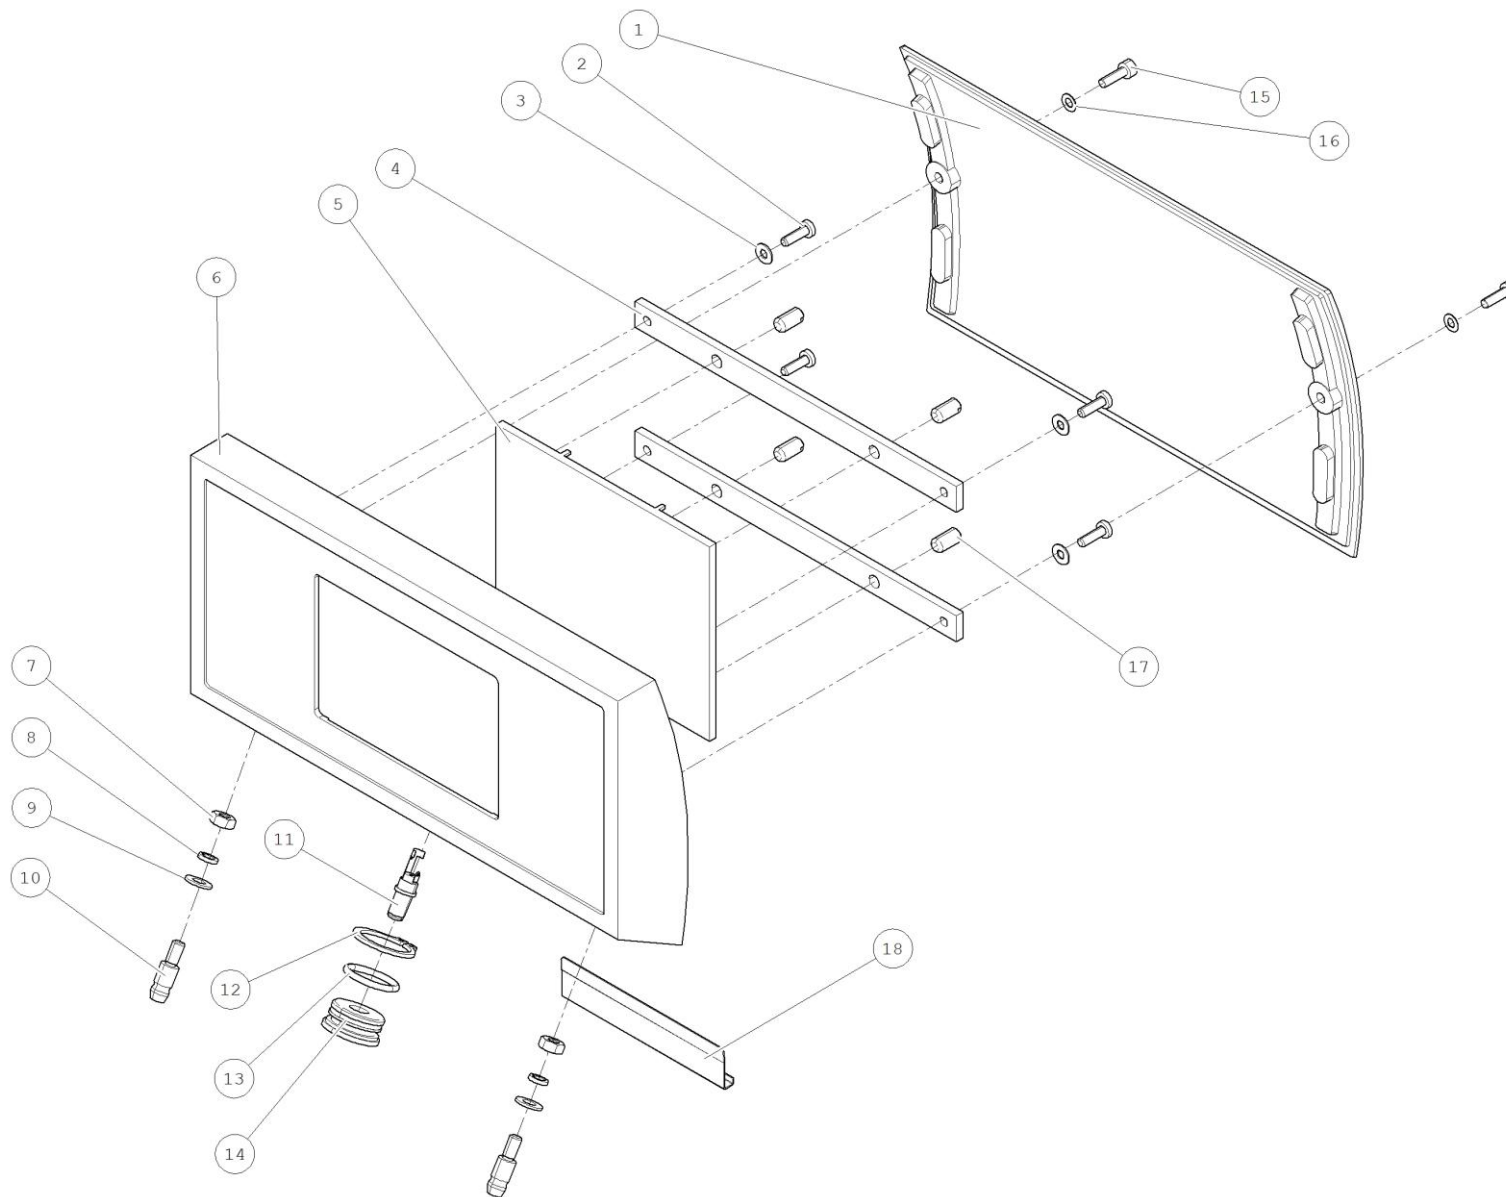

KATALÓG NÁHRADNÝCH DIELOV CHIRANA CHEESE *Exclusive*

Item	Ord.number	Name
1	E08225007400	KRYT NEGATOSKOPU ZADNY-UPRAVA
2	45350310	SKRUTKA VALC.M3X10
3	48010032	PODLOZKA P3,2
4	B08254017400	DRZIAK NEGATOSKOPU
5	88600140	LED BACKLIGHT PANELS BSUWSP
6	J08158037300	KRYT NEGATOSKOPU PREDNY-UPRAVA
7	46550040	MATICA M4
8	48300041	PODLOZKA PRUZNA P4,1
9	48010043	PODLOZKA P4,3
10	J08160007400	KOLIK VODIACI
11	84131125	KONEKTOR 2.5mm c.42-049-05
12	44120180	KRUZOK POISTNY P18
13	31304021	KRUZOK O GUM.P14X2
14	J08161007400	PUZDRO NEGATOSKOPU
15	46650310	SKRUTKA VNUT.6HR.M3X10
16	48080032	PODLOZKA OZUB.VEJAR.P3,2
17	45920511	SKRUTKA NASTAV.M5X10 POLYAMID
18	B08252006300	PLIESOK NEGATOSKOPU

NEGATOSKOP - J08178002301