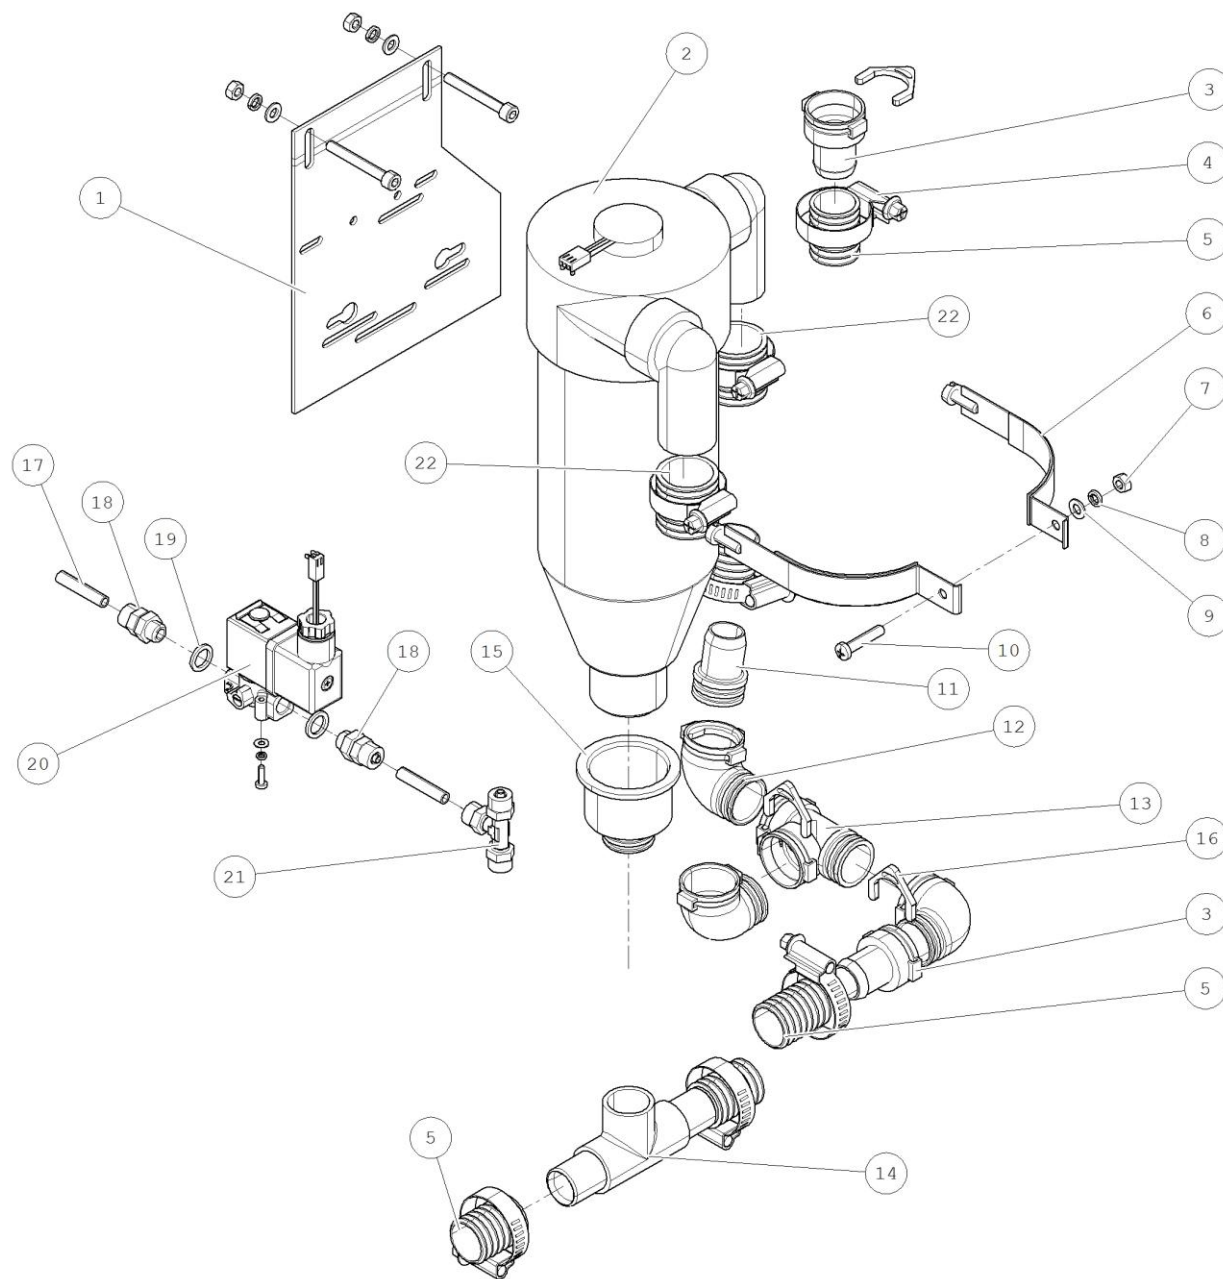

DURR CS1 S VYPLACHOVOU JEDNOTKOU - V09684002201

KATALÓG NÁHRADNÝCH DIELOV CHIRANA CHEESE *Exclusive*

Item	Ord.number	Name
1	V08550006301	DRZIAK ODSAVACIEHO SYSTEMU
2	57600880	MINI SEPARATOR WITH WASCHING
3	57600857	REDUKCIA IV. P20
4	56510162	SPONA K 20-32 W2
5	31122934	HADICA OREDA S120-20
6	76269540000	OPASOK
7	46550050	MATICA M5
8	48300051	PODLOZKA PRUZNA P5,1
9	48010053	PODLOZKA P5,3
10	45350525	SKRUTKA VALC.M5X25
11	REDUKCIA III. P20	KOLENO 90st.
12	57600844	KOLENO 90st.
13	57600845	T-ROZVODKA
14	76276240000	T-SPOJKA
15	V09693007400	REDUKCIA CATTANI VELKA
16	57600847	KRUZOK POISTNY P20
17	31122972	HADICA PUR TPU 0640 ZELENA
18	57600260	SKRUTKOVANIE PRIAME VALCOVE
19	57600227	KRUZOK TESNIACI G1/8"
20	Q09723002301	VENTIL SOLENOIDOVY S KABELAZOU-PB
21	57600255	T-SKRUTKOVANIE HADIC.6/4
22	31122933	HADICA OREDA S120-25

CATTANI ODSAVANIE KOMPLET - V09658002201