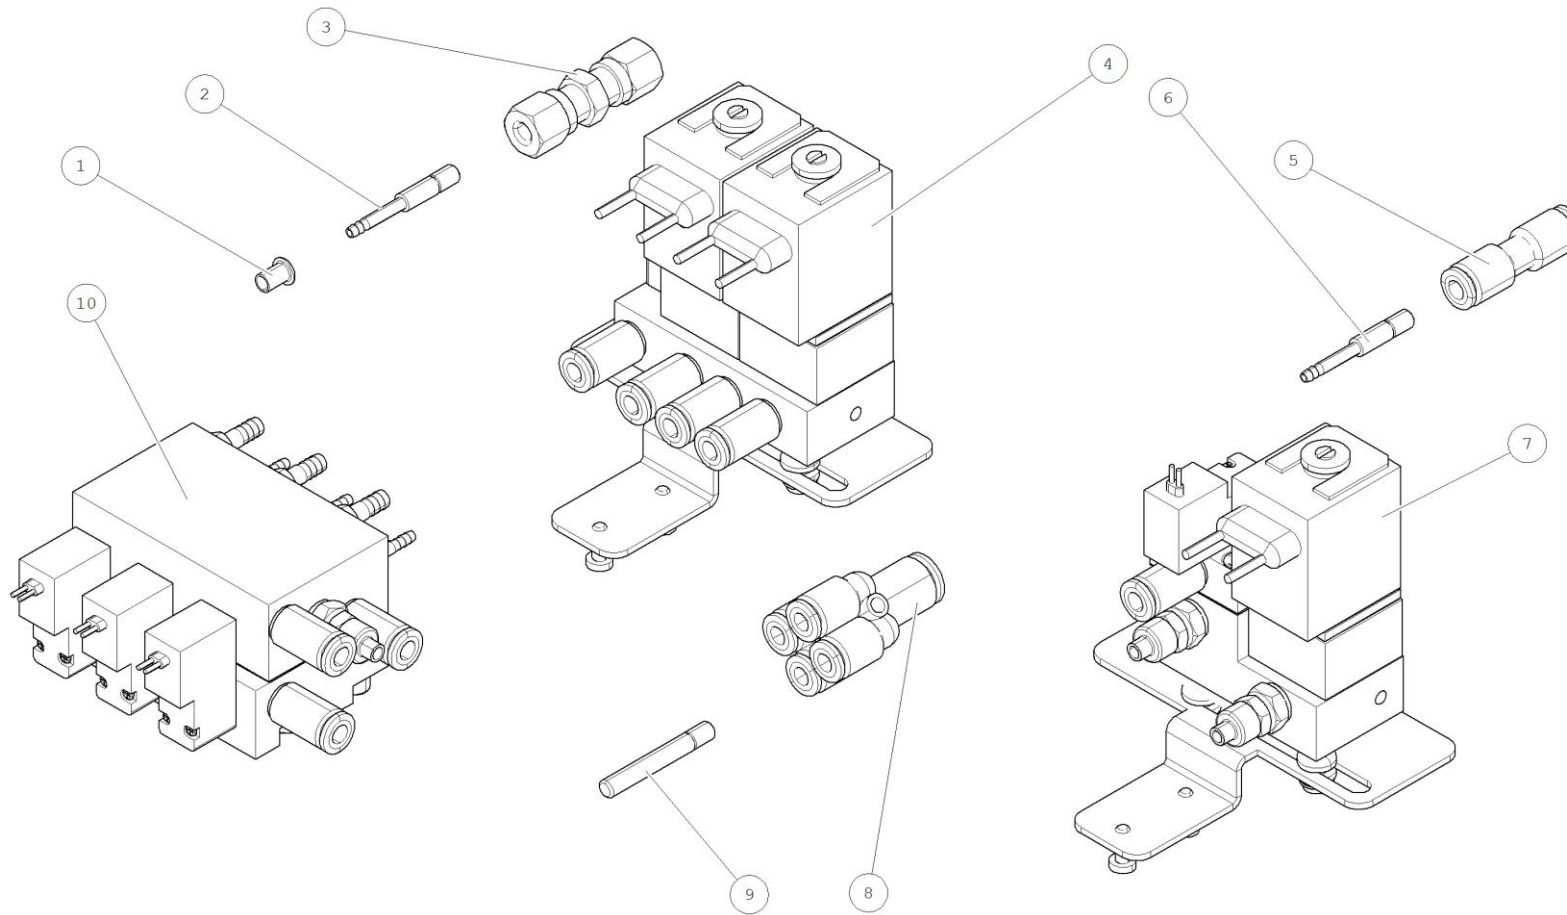

KATALÓG NÁHRADNÝCH DIELOV CHIRANA CHEESE *Exclusive*

Item	Ord.number	Name
1	42830406	NIT MS RURKOVY P4X6
2	J10280007400	NATRUBOK PREPOJOVACI
3	57600281	PRIECHODKA HADICOVA D4
4	J08107002301	BATERIA AA-P S BRZDOU
5	57600277	SPOJKA PRIAMA HADICOVA D4
6	J10280007400	NATRUBOK PREPOJOVACI
7	J08083002201	BATERIA W
8	57600280	Y-PRIPOJKA DVOJITA HADICOVA
9	J09212007400	NATRUBOK ZASLEPOVACI
10	J0811000	OVLADANIE PNEUMATICKE 3

ZAPOJENIE AA-P S BRZDOU - J09251002203