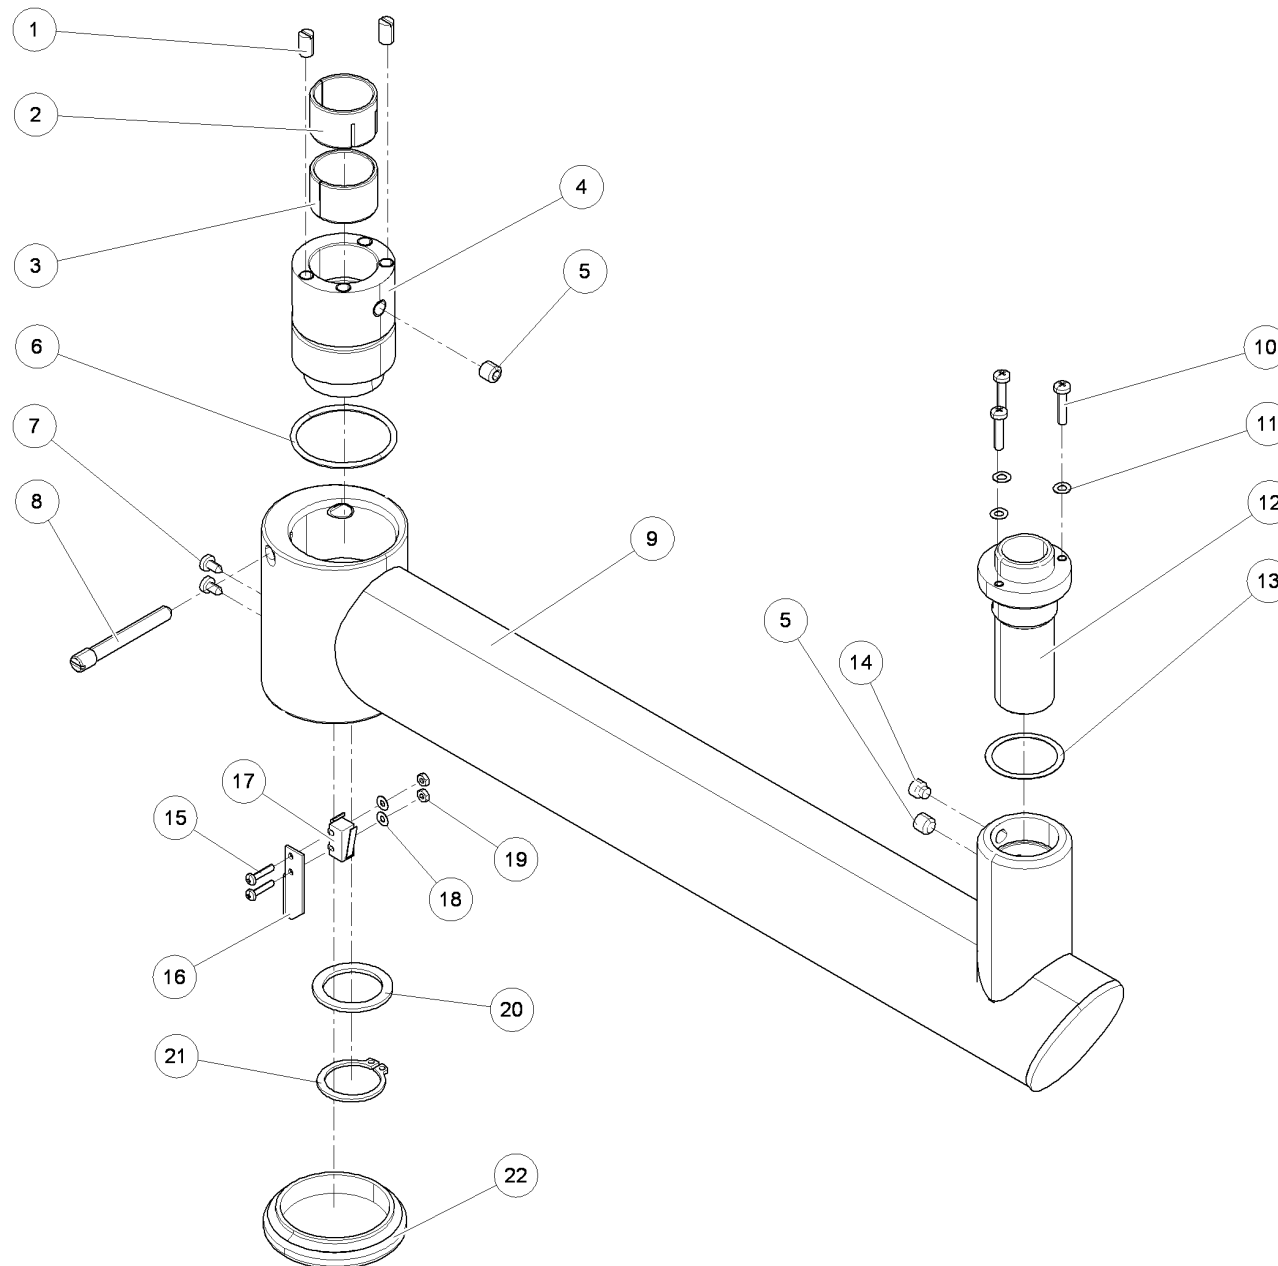

KATALÓG NÁHRADNÝCH DIELOV CHIRANA CHEESE *Exclusive*

Item	Ord.number	Name
1	691253040000	DORAZ.SKRTKA
2	C09153007400	KU2015-UPRAVA
3	57600199	PUZDRO ZAKRUZOVANE 2015KU
4	C09206007300	CAP KYVNY
5	45950606	SKRUTKA VNUT.6HR.M6X6
6	31304017	KRUZOK O GUM.P32X2
7	40520004	SKRUT.DO PL.ST2,9X6,5
8	C09207007400	SKRUTKA RAMENA ASISTENTA
9	J08162004302	RAMENO ASISTENTA L=330
10	45350314	SKRUTKA VALC.M3X14
11	48080032	PODLOZKA OZUB.VEJAR.P3,2
12	B08295007300	CAP STOLIKA ASISTENTA
13	C08078007400	KRUZOK KLZNY 22x26
14	46050606	SKRUTKA VNUT.6HR.M6X6
16	C09209006400	DRZIAK MIKROSPINACA
17	82010387	MIKROSPINAC P-DM03S1C
18	48010022	PODLOZKA P2,2
19	46550020	MATICA M2
20	C09210006400	KRUZOK RAMENA SA
21	44120200	KRUZOK POISTNY P20
22	C09213007400	ZASLEPKA RAMENA SA

RAMENO ASISTENTA L=330 - C09211002202