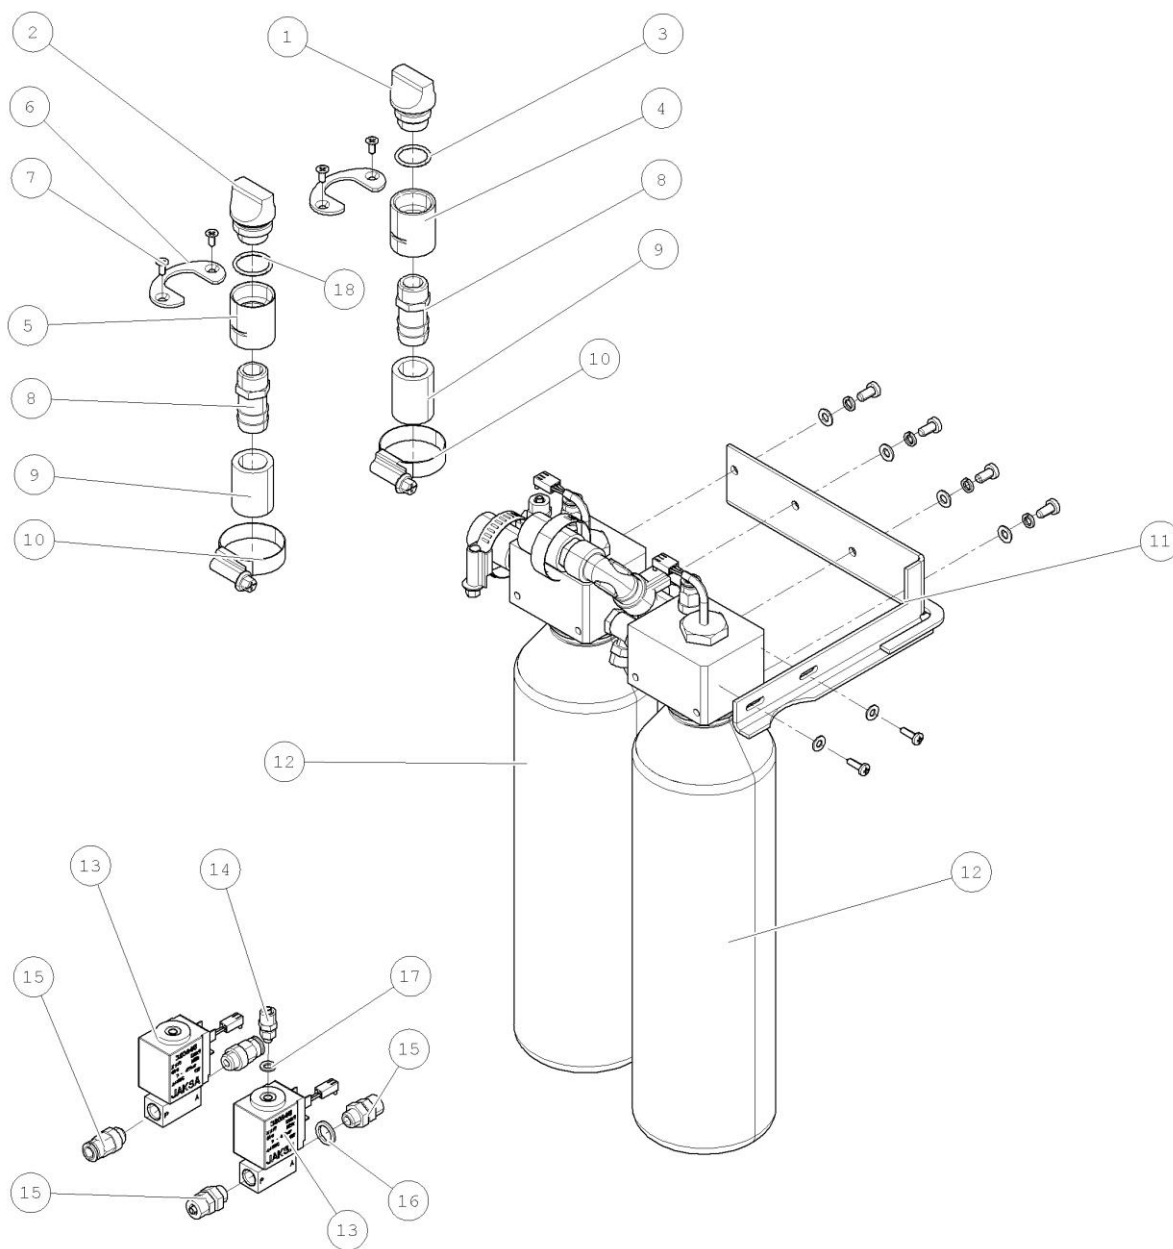

KATALÓG NÁHRADNÝCH DIELOV CHIRANA CHEESE *Exclusive*

Item	Ord.number	Name
1	V09605007400	ZATKA DEZINFEKCIE
2	V09599007400	ZATKA VODY
3	31305034	KRUZOK O SILIK.P18X2 R5106
4	V09606007400	HRDLO DEZINFEKCIE
5	V09600007400	HRDLO VODY
6	V08569006400	DRZIAK HRDLA
7	40553595	SKRUTKA DO PL.ST3,5X9,5
8	57600225	SKRUTKOVANIE PRIAME HADICOVE
9	31122965	HADICA M3.10 PROFIAIR-16
10	56510148	SPONA HADICOVA PW1-025
11	V09619004301	DRZIAK ZASOBNIKA MEDIA-KOM.PRAVAK
12	V08547002300	ZASOBNIK MEDIA
13	49600230	VENTIL JAKSA 330645 3CESTNY
14	57600264	SKRUTKOVANIE PRIAME VALCOVE
15	57600260	SKRUTKOVANIE PRIAME VALCOVE
16	57600227	KRUZOK TESNIACI G1/8"
17	57600228	KRUZOK TESNIACI M5
18	31305033	RUZOK O SILIK.P20X16 R5106

ZAS.MEDIA KOMP-VODA+DEZINF-PRAVAK - V09652002201 NEW VERSION SINCE MARCH 2013