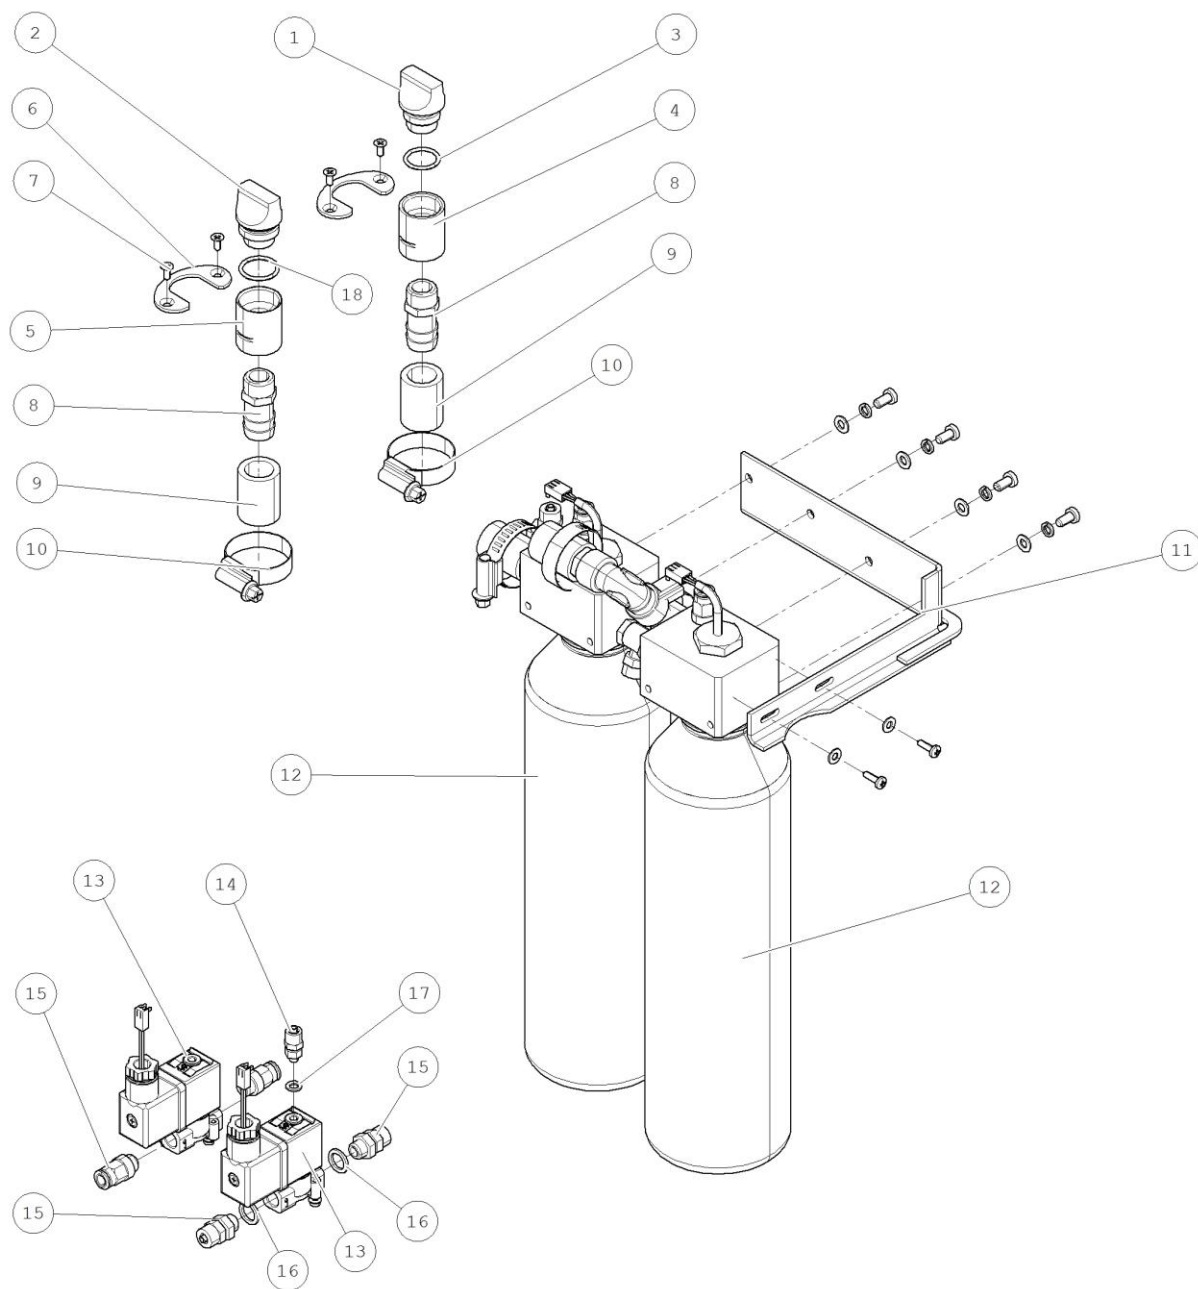

KATALÓG NÁHRADNÝCH DIELOV CHIRANA CHEESE *Exclusive*

Item	Ord.number	Name
1	V09605007400	ZATKA DEZINFEKCIE
2	V09599007400	ZATKA VODY
3	31305034	KRUZOK O SILIK.P18X2 R5106
4	V09606007400	HRDLO DEZINFEKCIE
5	V09600007400	HRDLO VODY
6	V08569006400	DRZIAK HRDLA
7	40553595	SKRUTKA DO PL.ST3,5X9,5
8	57600225	SKRUTKOVANIE PRIAME HADICOVE
9	31122965	HADICA M3.10 PROFAIR-16
10	56510162	SPONA K 20-32 W2
11	V09619004301	DRZIAK ZASOBNIKA MEDIA-KOM.PRAVAK
12	V08547002300	ZASOBNIK MEDIA
13	Q09723002302	VENTIL SOLENOIDOVY S KABELAZOU-PB
14	57600264	SKRUTKOVANIE PRIAME VALCOVE
15	57600260	SKRUTKOVANIE PRIAME VALCOVE
16	57600227	KRUZOK TESNIACI G1/8"
17	57600228	KRUZOK TESNIACI M5
18	31305033	RUZOK O SILIK.P20X16 R5106

ZAS.MEDIA KOMP-VODA+DEZINF-PRAVAK - V09652002201