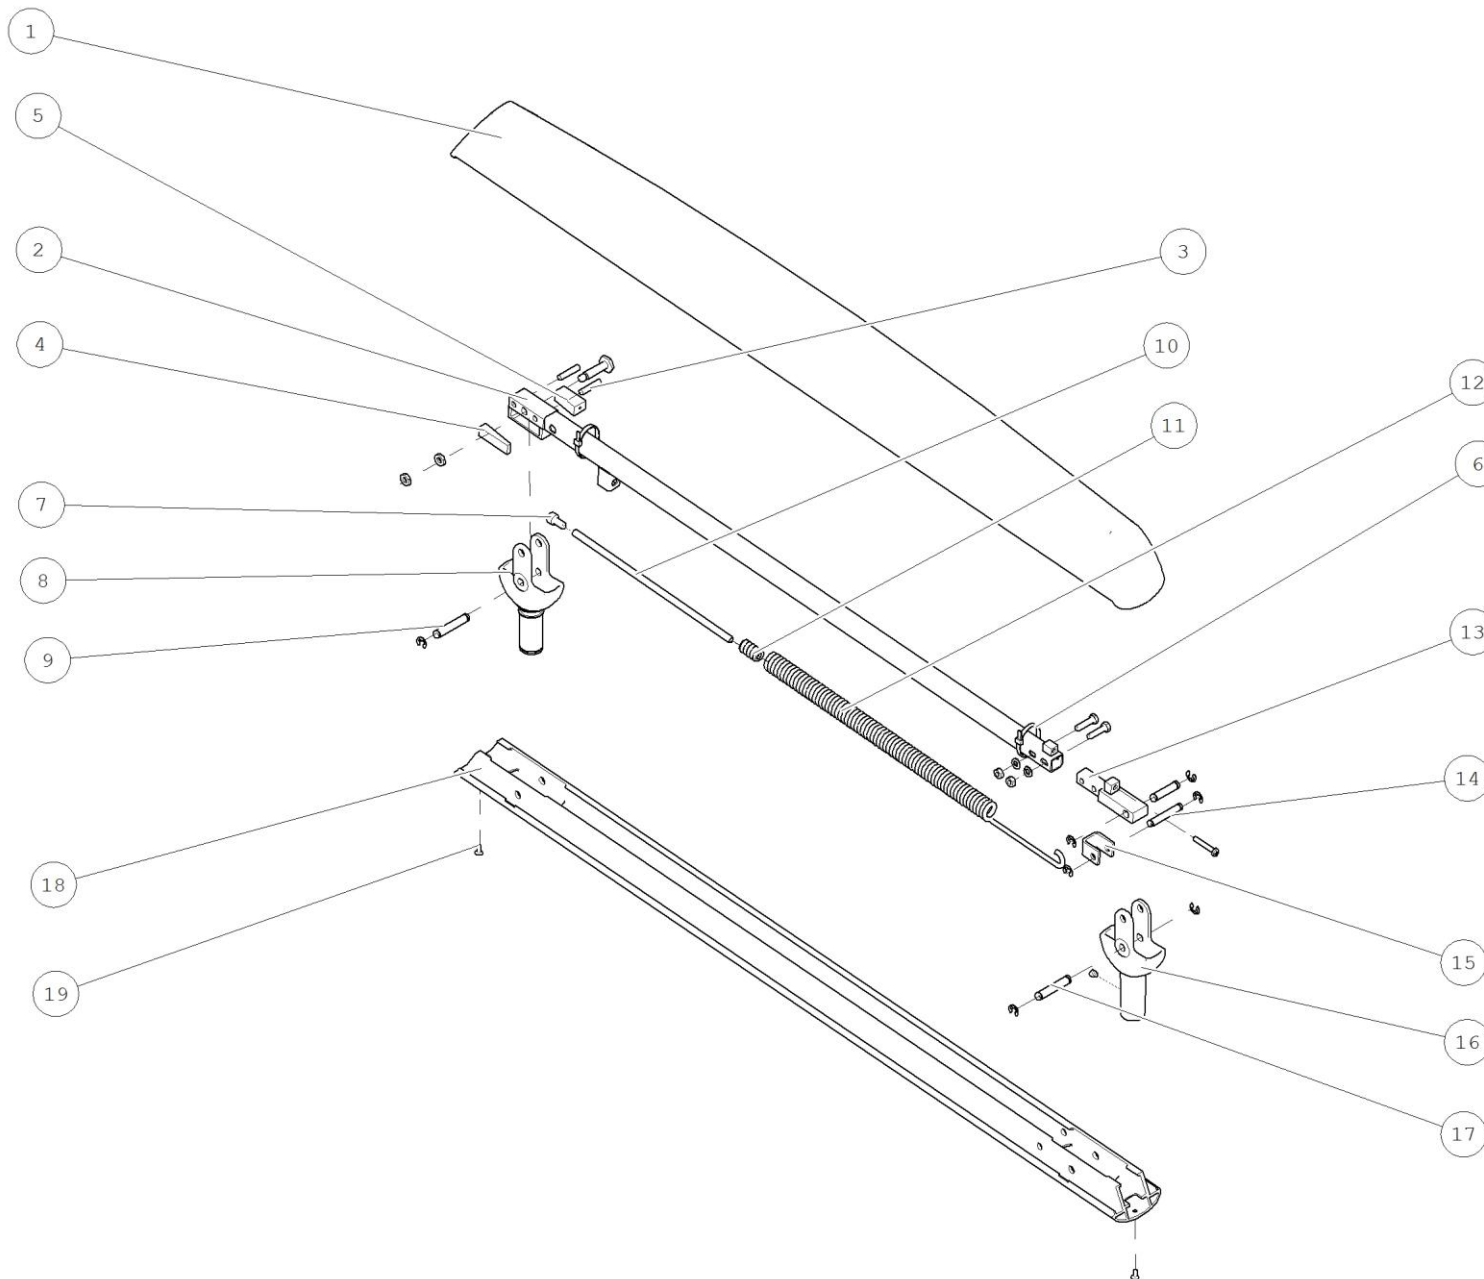

STLP RAMIEN - C09-25000 NEW VERSION SINCE OCTOBER 2012

KATALÓG NÁHRADNÝCH DIELOV CHIRANA CHEESE *Exclusive*

PANTOGRAF SVIETIDLA - C08-08000

Item	Ord.number	Name
1	C08-07500	KRYT PANTOGRAFU SVIETIDLA
2	C08-05500	TIAHLO SVIETIDLA KOMPLET
3	41410525	KOLIK VALCOVY P5X25
4	C08-07700	KLIN BRZDY 2
5	C08-07400	KLIN BRZDY 1
6	84142037	PASIK STAHL. LPR3015 140x3,6
7	41650612	SKRUTKA VNUT.6HR.M6X12
8	C08-04502	KLB PANTOGRAFU 1
9	C08-07301	CAP P7X33
10	691-2888-4	SKRUTKA-UPRAVA
11	225-2595-4	CAP P7X33
12	691-2898-4	PRUZINA UPRAVA
13	C08-05300	VLOZKA TIAHLA 2 POSUVNA
14	C08-07200	CAP P6X33
15	C08-07100	OKO
16	C08-04503	KLB PANTOGRAFU 2
17	C08-07301	CAP P7X33
18	C08-06900	PROFIL SVIETIDLA
19	40553595	SKRUTKA DO PL.ST3,5X9,5