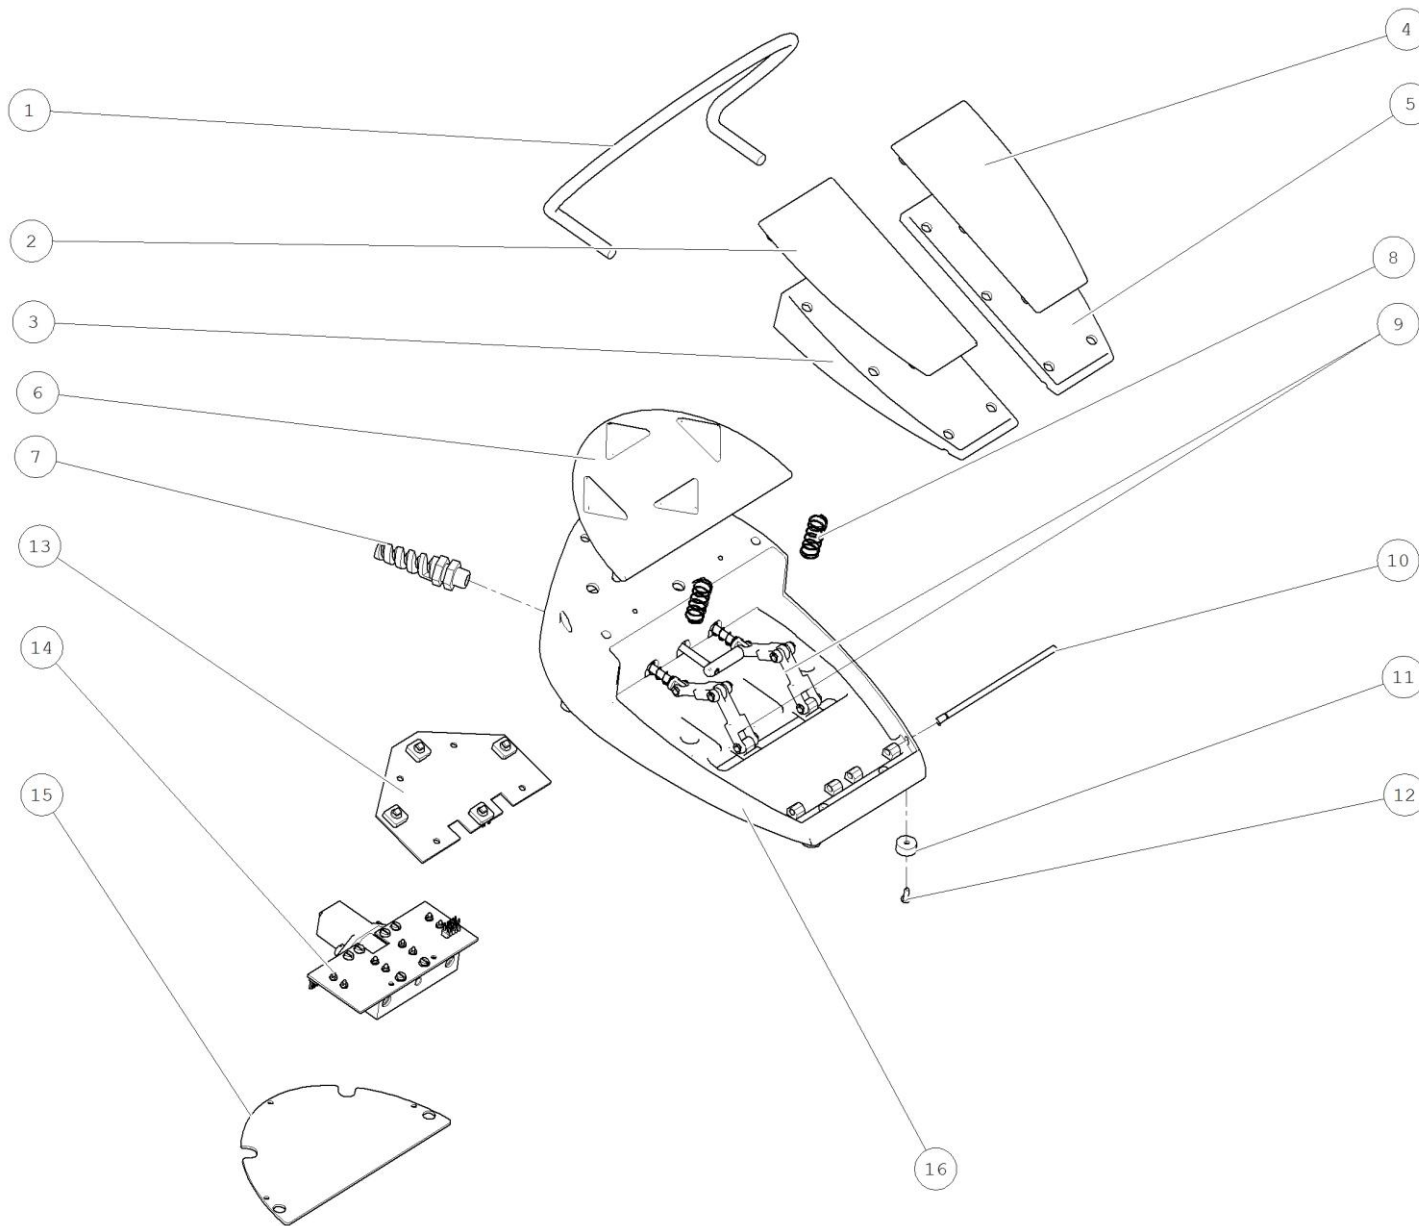

ROZVOD VODY - V08554002301 - NEW VERSION SINCE MAY 2013

KATALÓG NÁHRADNÝCH DIELOV CHIRANA CHEESE *Exclusive*

Item	Ord.number	Name
1	E06-08500	NOSIC
2	E06084007400	POTAH LAVY
3	E06-07001	PEDAL LAVY-ODLIATOK
4	E06083007400	POTAH PRAVY
5	E06-06802	PEDAL PRAVY-UPRAVA
6	741262380000	BUBLINA
7	8403-1126	VYVODKA KABELOVA HSK-FLEX
8	E06-09100	PRUZINA PEDALU
9	E06-06902	RAMIENKO-UPRAVA
10	E06-09000	CAP ZADNY
11	31130020	NARAZNIK GUMOVY
12	45350308	SKRUTKA VALC.M3X8
13	Q09-80100	SPOJ PLOSNY MIK
14	Q09-80000	SPOJ PLOSNY MFS
15	E06-08600	KRYT SPODNY
16	E06-06002	ZAKLADNA-UPRAVA