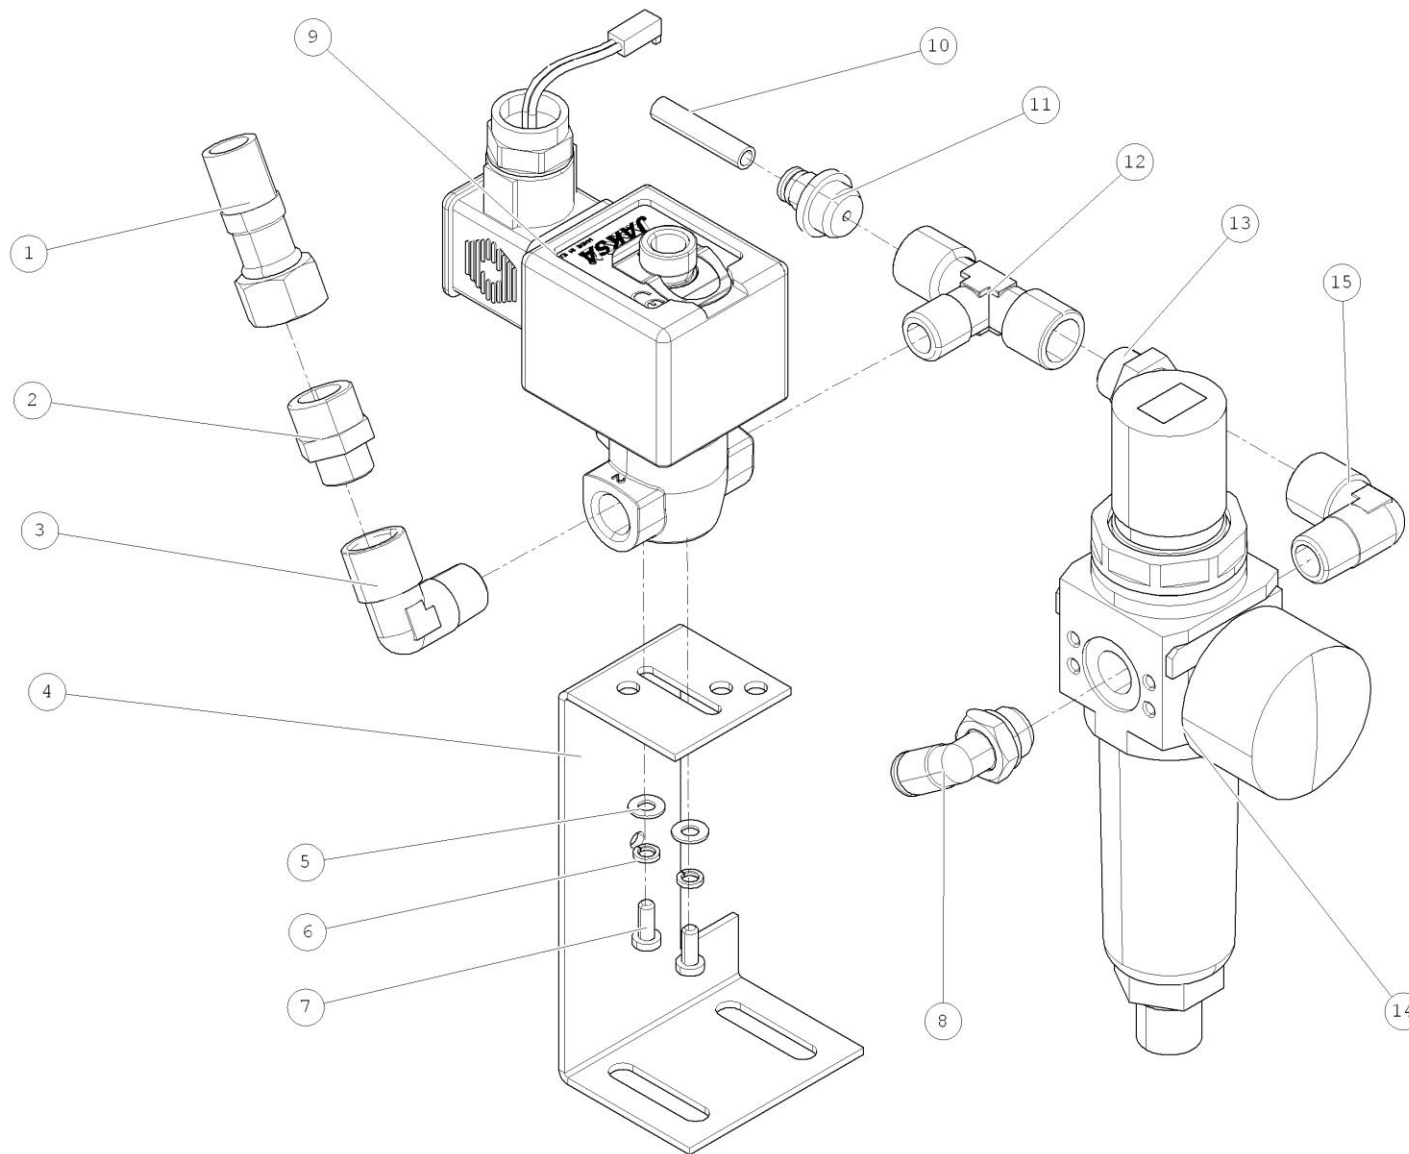

KATALÓG NÁHRADNÝCH DIELOV CHIRANA CHEESE *Exclusive*

Item	Ord.number	Name
1	31122945	HADICA INOX 3/8x3/8 FF 500mm
2	57600230	SPOJKA REDUKOVANA 1/4M-3/8M
3	57600234	KOLENO 1/4MF
4	V09627006300	DRZIAK ROZVODU VZDUCHU
5	48010053	PODLOZKA P5,3-Zn
6	48300051	PODLOZKA PRUZNA P5,1-Zn
7	45350510	SKRUTKA VALC.M5X10
8	57600223	SKRUTKOVANIE UHLOVE NASTRCNE
9	49600233	VENTIL JAKSA 330726
10	31122976	HADICA PUR TPU 0425 MODRA
11	57600236	RYCHLOSPOJKA 4x2-1/4"MM
12	57600221	T-SPOJKA 1/4"FMF
13	57600222	VSUVKA VALCOVA 1/4"MM
14	57600248	FILTERREGULATOR PRE AIR G1/4"
15	57600234	KOLENO 1/4MF

ROZVOD VZDUCHU - V08553002301 - NEW VERSION SINCE DECEMBER 2011