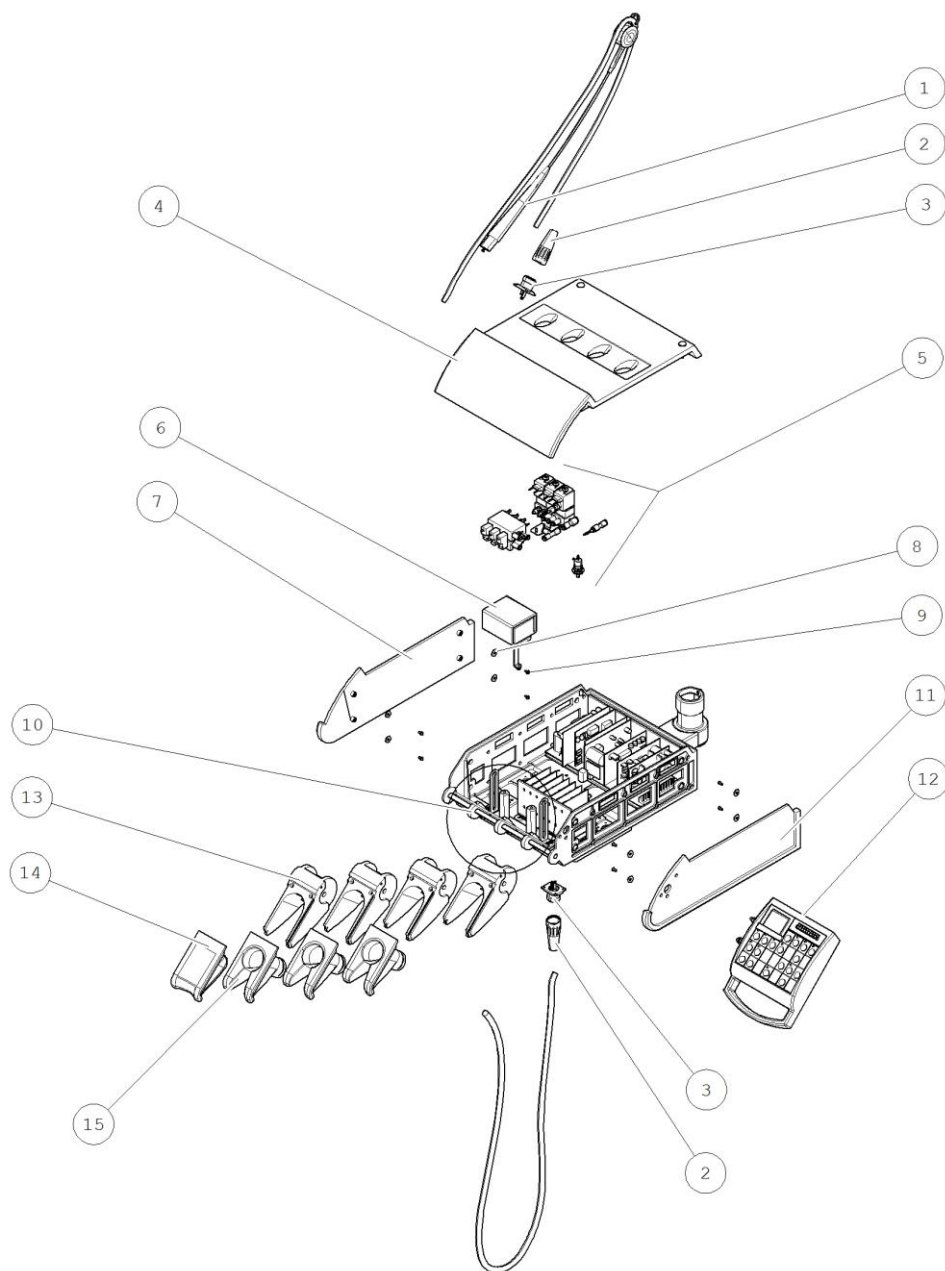

KATALÓG NÁHRADNÝCH DIELOV CHIRANA CHEESE *Exclusive*

Item	Ord.number	Name
1	029252030001	HORNE VEDENIE
2	691270440000	KRYT KONEKTORA - UPRAVA
3	059286040000	PATICA KONEKTORA - KOMPL.
4	E09287022201	KRYT HORNÝ 4N-HORNE VEDENIE
5	J09250002201	ZAPOJENIE AAW
6	E09296002401	MODUL UOZK EMS NESVET
6	E09296002402	MODUL UOZK EMS SVET
6	E09296002403	MODUL UOZK AMDENT NESVET
6	E09296002404	MODUL UOZK AMDENT SVET
6	E09296002405	MODUL UOZK NSK NESVET
6	E09296002406	MODUL UOZK NSK SVET
7	E08215017400	BOCNICA VELKA L-UPRAVA
8	43020043	PODLOZKA P4,3-Zn
9	45350306	SKRUTKA VALC.M3X6
10	E09290002201	CAST SPODNA 4N-HV-BOCNE OVL.-P
11	E08213027400	BOCNICA VELKA P1-UPRAVA
12	E09264002301	PANEL OVLADANIA BOCNY-PRAVAK
13	E08160022301	NOSIC DRZIAKA OPTIKA-SL
14	E08162007200	LOZKO
15	E08163007200	DRZIAK I. - OZK AMDENT,EMS,STRIEK.CHIRANA,
15	E08165007200	DRZIAK III. - STRIEK.MINILIGHT,FARO,MIKROMOT