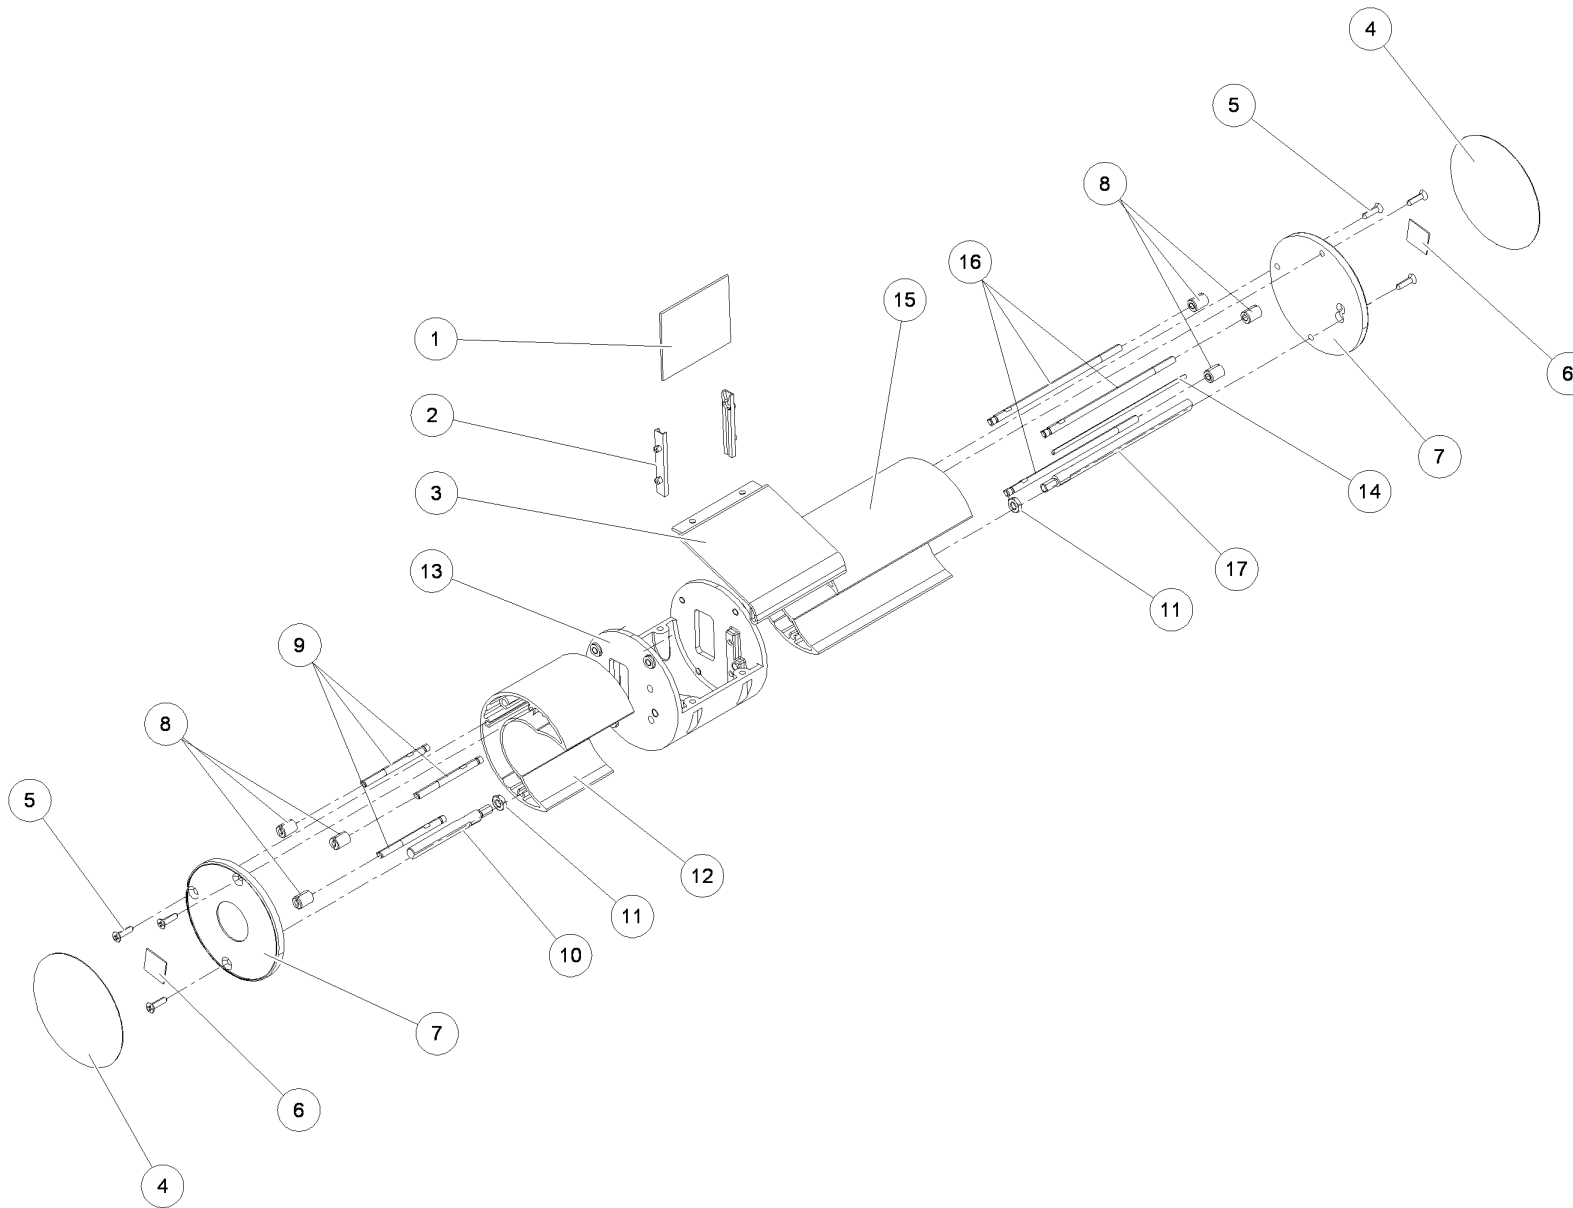

KATALÓG NÁHRADNÝCH DIELOV CHIRANA CHEESE *Exclusive*

Item	Ord.number	Name
1	Q09830002401	SPOJ PLOSNY MSD
2	84030120	LISTA VODIACA FS LP 05
3	J08172006300	RUCKA
4	B08291006400	KRYTKA
5	40553916	SKRUTKA DO PL.ST3,9X16
6	30405204	PASKA HIGH TECH TRSPARENT
7	J08165007300	VEKO UZAVER II.
8	J08155007400	SKRUTKA
9	J08154007402	SVORNIK L=62.5
10	B08292007402	TYC NOSICA L=76.5
11	46560060	MATICA NIZKA M6
12	J08152007402	NOSIC L=64.5
13	J08166017200	NOSNIK-UPRAVA
14	J08156007401	KOLIK VODIACI L=128
15	J08152007401	NOSIC L=129
16	J08154007401	SVORNIK L=126
17	B08292007401	TYC NOSICA L=140.5

STOLIK ASISTENTA 3 NASTROJE - B08292007401