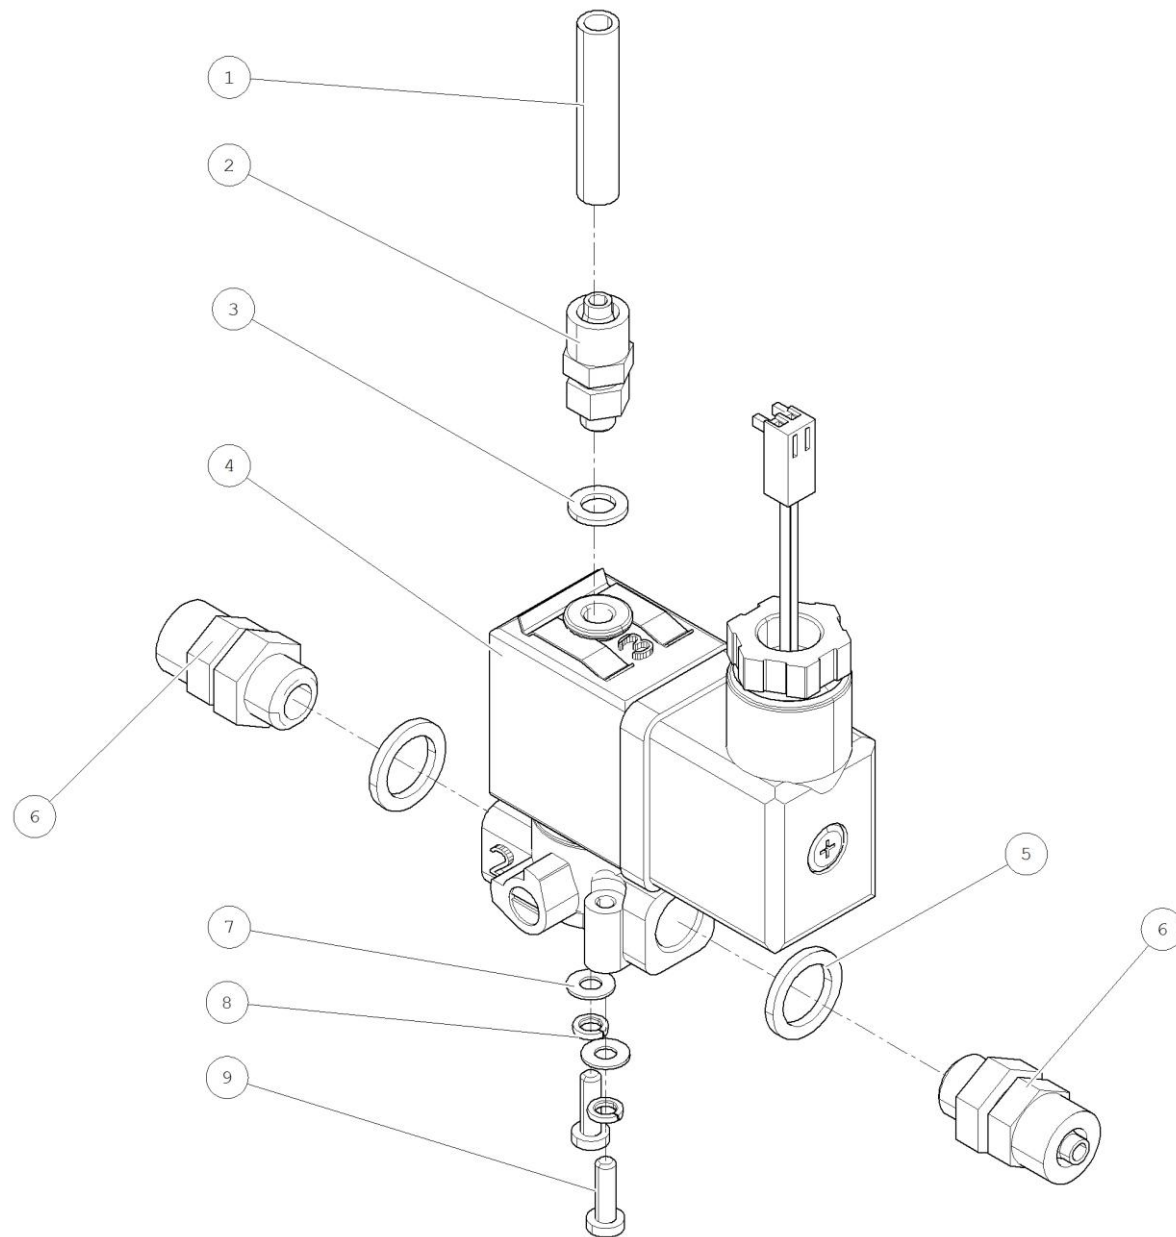

KATALÓG NÁHRADNÝCH DIELOV CHIRANA CHEESE *Exclusive*

Item	Ord.number	Name
1	31122972	HADICA PUR TPU 0640 ZELENA
2	57600264	SKRUTKOVANIE PRIAME VALCOVE
3	57600228	KRUZOK TESNIACI M5
4	Q09723002302	VENTIL SOLENOIDOVY S KABELAZOU-PB
5	57600227	KRUZOK TESNIACI G1/8"
6	57600260	SKRUTKOVANIE PRIAME VALCOVE
7	48010032	PODLOZKA P3,2-Zn
8	48300031	PODLOZKA PRUZNA P3,1-Zn
9	45350310	SKRUTKA VALC.M3X10

PREPINANIE VODOVOD-ZASOBNIK MEDIA - V09654002301