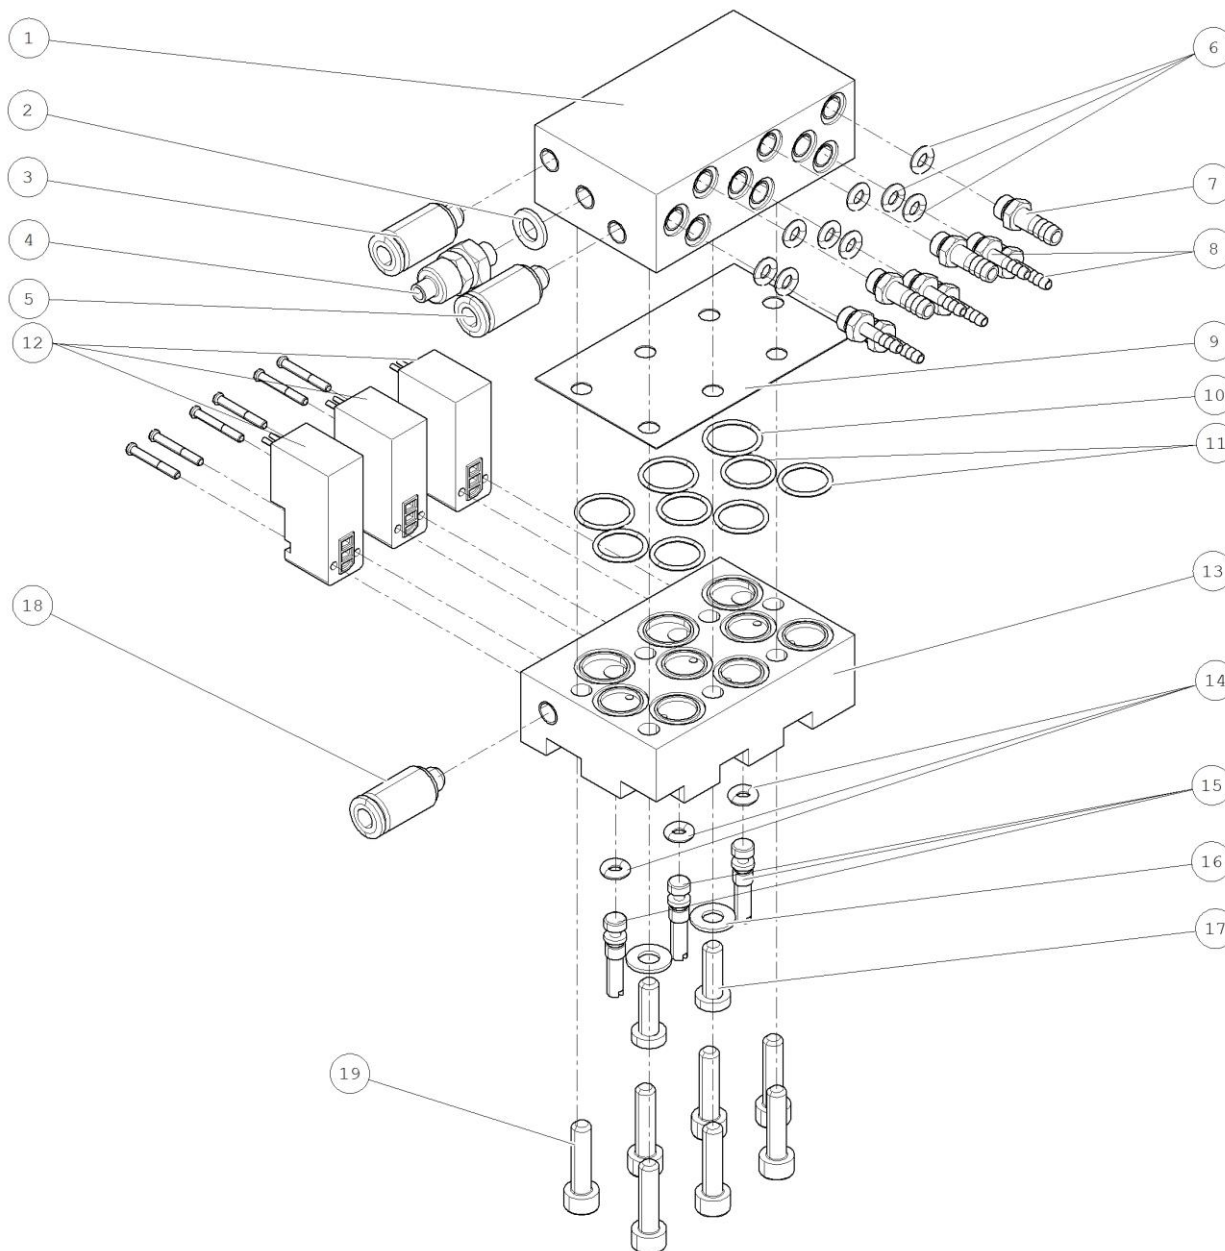

BATERIA W - J08083002201 NEW VERSION SINCE AUGUST 2012

KATALÓG NÁHRADNÝCH DIELOV CHIRANA CHEESE *Exclusive*

Item	Ord.number	Name
1	C05-60200	KOCKA ROZVODU 3
2	57600228	KRUZOK TESNIACI M5
3	57600256	SKRUTKOVANIE PRIAME NASTRCNE
4	57600261	SKRUTKOVANIE PRIAME VALCOVE
5	57600256	SKRUTKOVANIE PRIAME NASTRCNE
6	31140028	KRUZOK O GUM.3X1,5
7	C05-60400	NATRUBOK M5/P5
8	C05-60300	NATRUBOK M5/P2.5
9	C05-60900	TESNENIE P3
10	31304353	KRUZOK O NBR 70 P10X1
11	31304352	KRUZOK O NBR 70 P9X1
12	49600189	MIKROVENTIL SOLENOID.ASCO
13	J08-10900	KOCKA OVLADANIA 3
14	57600550	KRUZOK O NBR 70 1,42x1,52
15	267-2503-4	SKRTIACA IHLA
16	48010043	PODLOZKA P4,3
17	45350412	SKRUTKA VALC.M4X12
18	57600256	SKRUTKOVANIE PRIAME NASTRCNE
19	46650416	SKRUTKA VNUT.6HR.M4X16