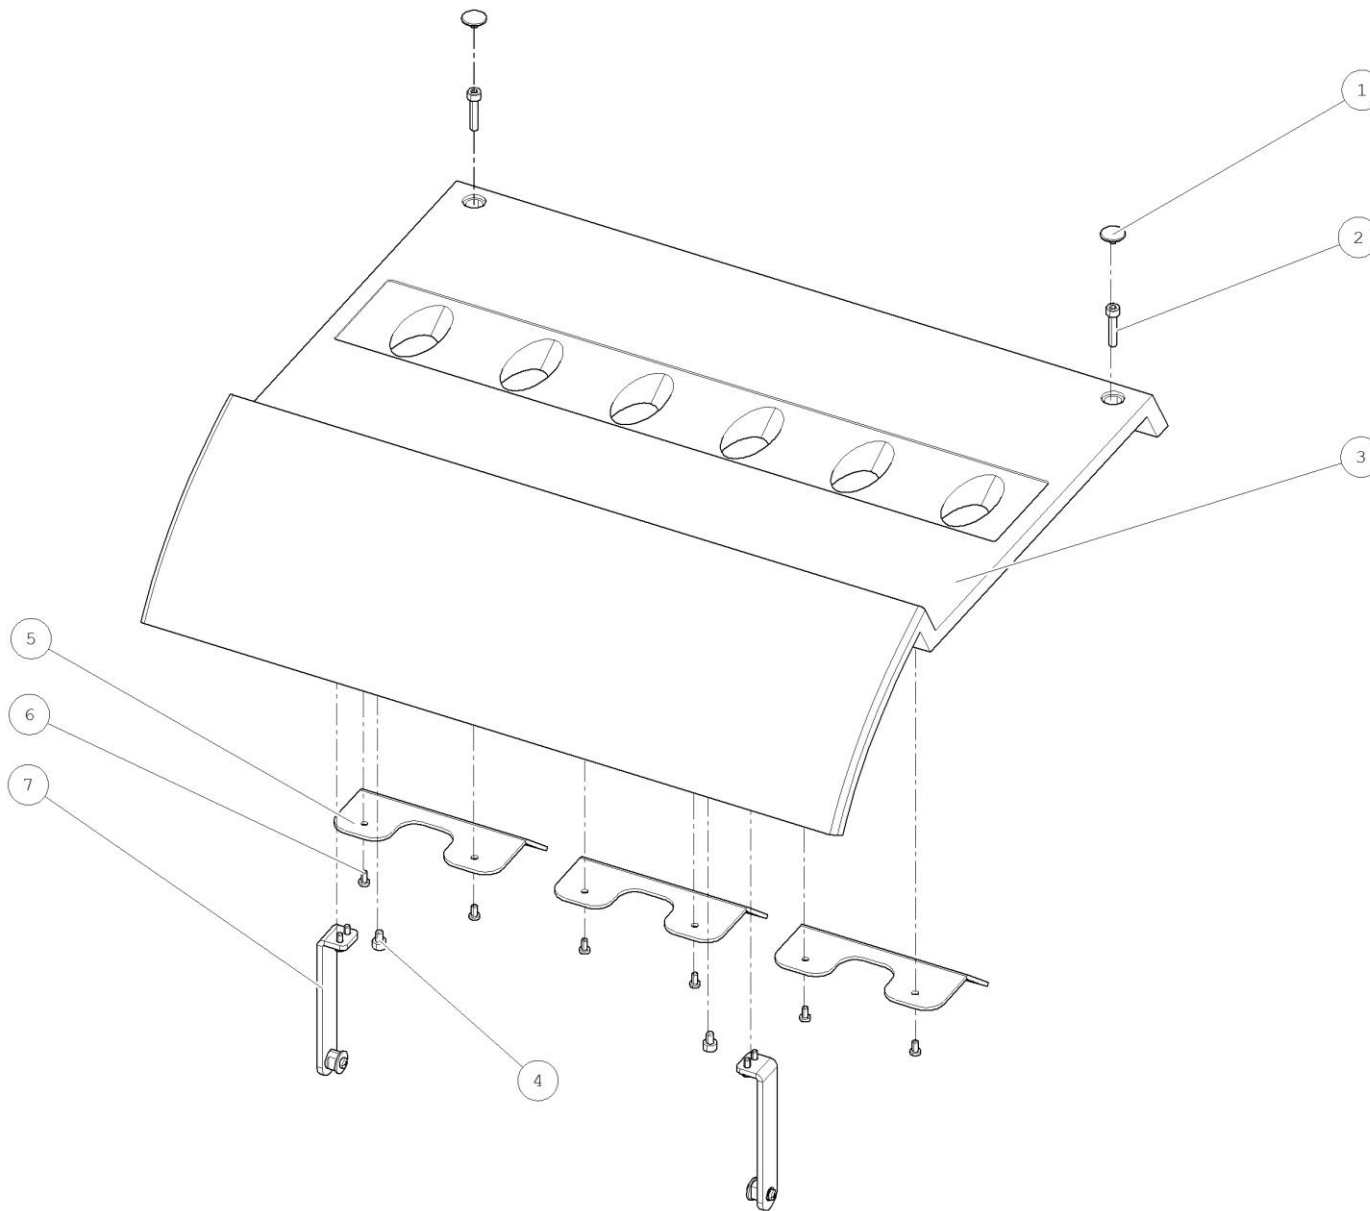

KATALÓG NÁHRADNÝCH DIELOV CHIRANA CHEESE *Exclusive*

Item	Ord.number	Name
1	E09256007400	ZASLEPKA HORNEHO KRYTU
2	46650420	SKRUTKA VNUT.6HR.M4X20
3	E08205007300	KRYT HORNY 6N-UPRAVA
4	46650406	SKRUTKA VNUT.6HR.M4X6
5	E08220006400	DRZIAK KONEKTOROV
6	45350306	SKRUTKA VALC.M3X6-4.8
7	E09286002400	VEDENIE-CAST POHYBLIVA-KOMPLET

KRYT HORNY 6N-HORNE VEDENIE - E09288022201