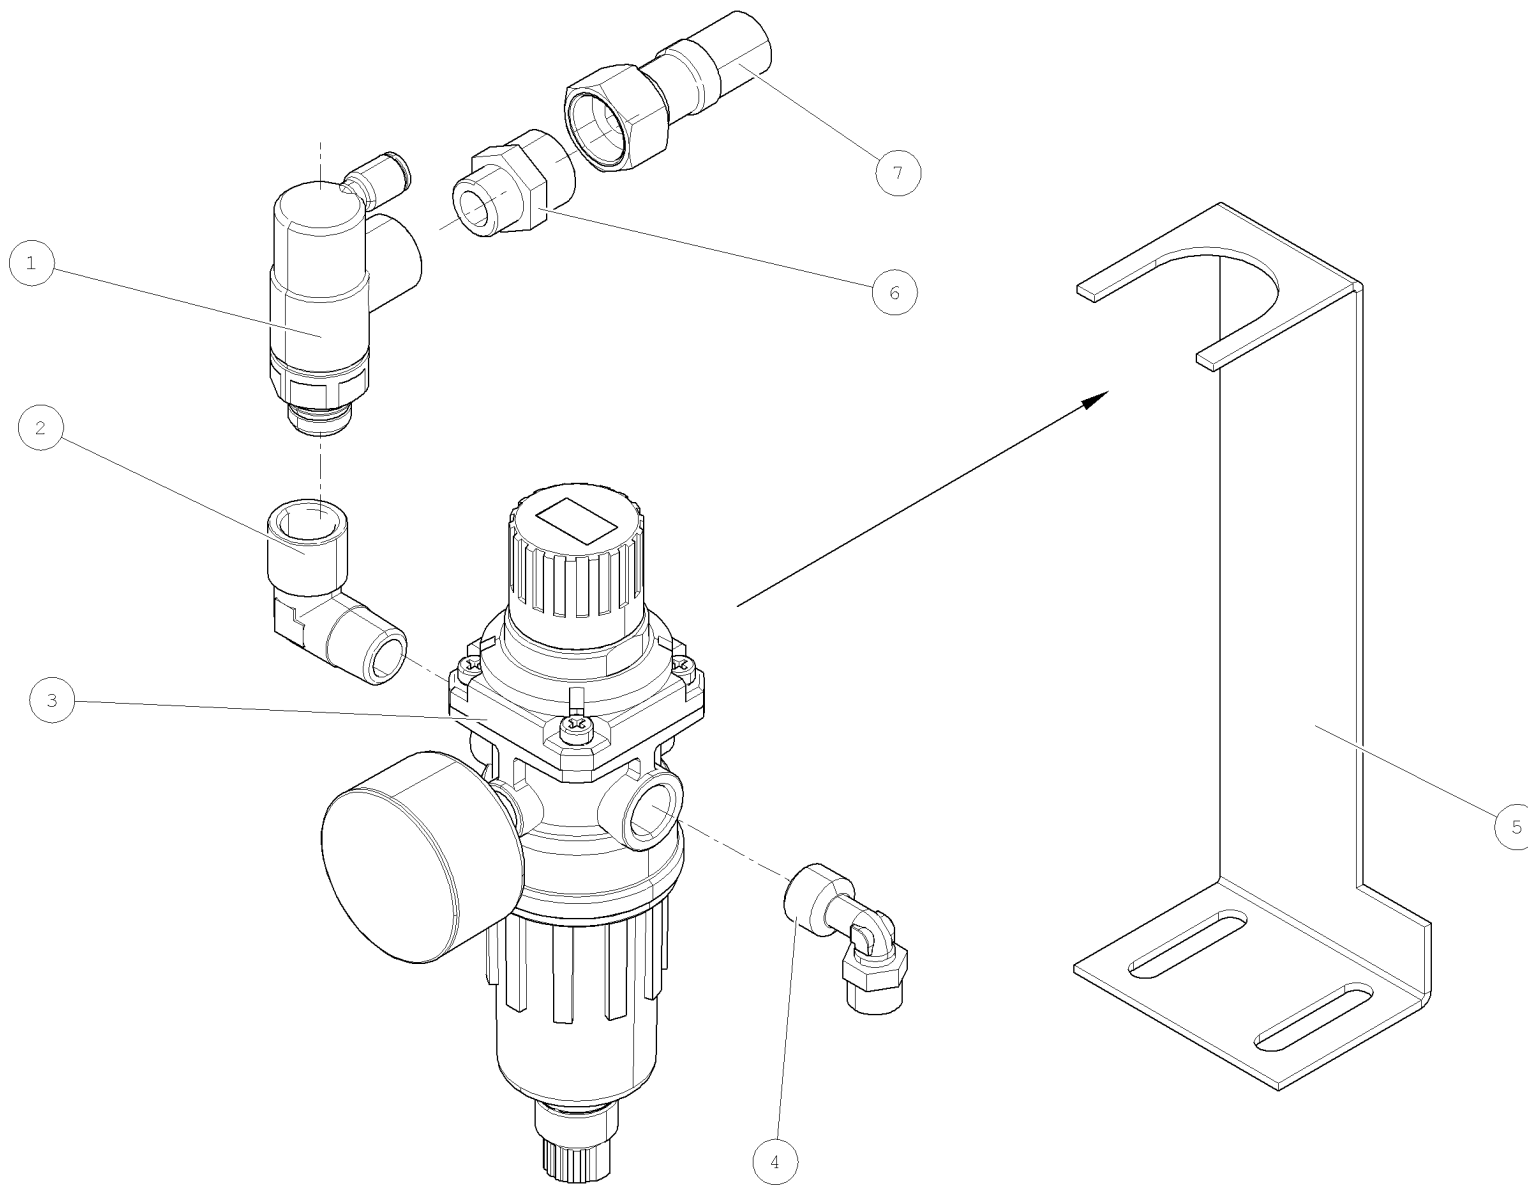

KATALÓG NÁHRADNÝCH DIELOV CHIRANA CHEESE *Exclusive*

Item	Ord.number	Name
1	49600131	VENTIL BLOKOVACI 2/2 CESTNY
2	57600234	KOLENO 1/4MF
3	57600249	FILTERREGULATOR PRE H2O G1/4"
4	57600237	KOLENO SKRUTK.6x4-1/4"M
5	V08551006300	DRZIAK ROZVODU VODY
6	57600230	SPOJKA REDUKOVANA 1/4M-3/8M
7	31122945	HADICA INOX 3/8x3/8 FF 500mm