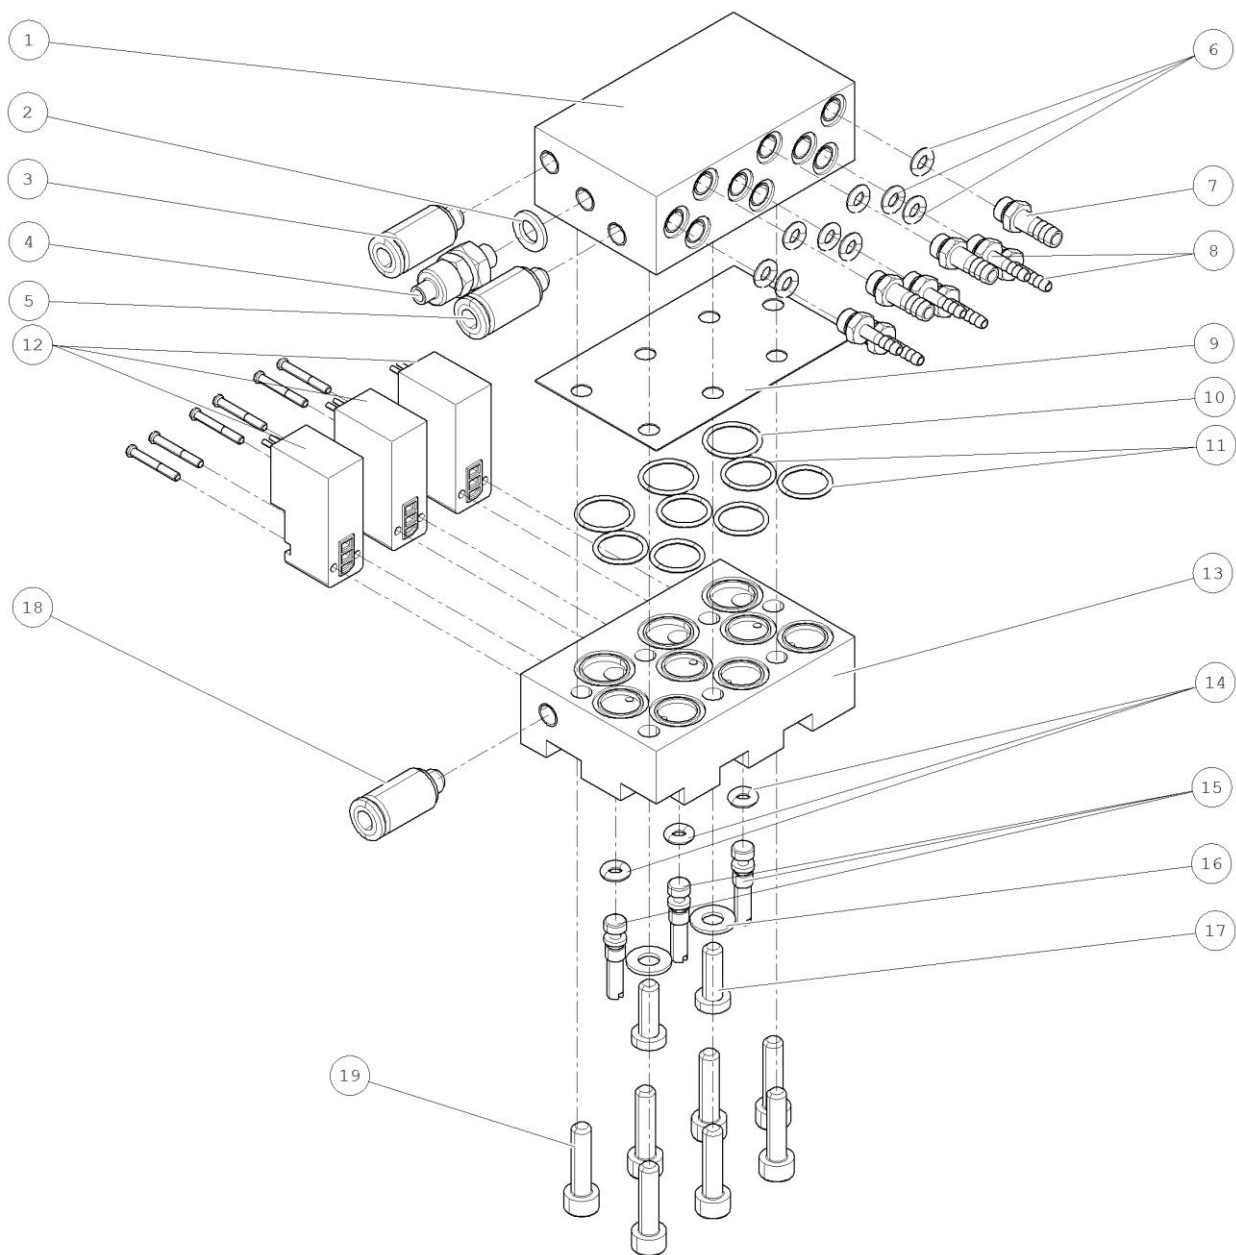

OVLADANIE PNEUMATICKE 3 - J08-11000

KATALÓG NÁHRADNÝCH DIELOV CHIRANA CHEESE *Exclusive*

Item	Ord.number	Name
1	C05-60200	KOCKA ROZVODU 3
2	57600228	KRUZOK TESNIACI M5
3	57600256	SKRUTKOVANIE PRIAME NASTRCNE
4	57600261	SKRUTKOVANIE PRIAME VALCOVE
5	57600256	SKRUTKOVANIE PRIAME NASTRCNE
6	31140028	KRUZOK O GUM.3X1,5
7	C05-60400	NATRUBOK M5/P5
8	C05-60300	NATRUBOK M5/P2.5
9	C05-60900	TESNENIE P3
10	31304353	KRUZOK O NBR 70 P10X1
11	31304352	KRUZOK O NBR 70 P9X1
12	49600253	MIKROVENTIL NO 10mm 3/2 24VDC
13	J08-10900	KOCKA OVLADANIA 3
14	57600550	KRUZOK O NBR 70 1,42x1,52
15	267-2503-4	SKRTIACA IHLA
16	48010043	PODLOZKA P4,3
17	45350412	SKRUTKA VALC.M4X12
18	57600256	SKRUTKOVANIE PRIAME NASTRCNE
19	46650416	SKRUTKA VNUT.6HR.M4X16