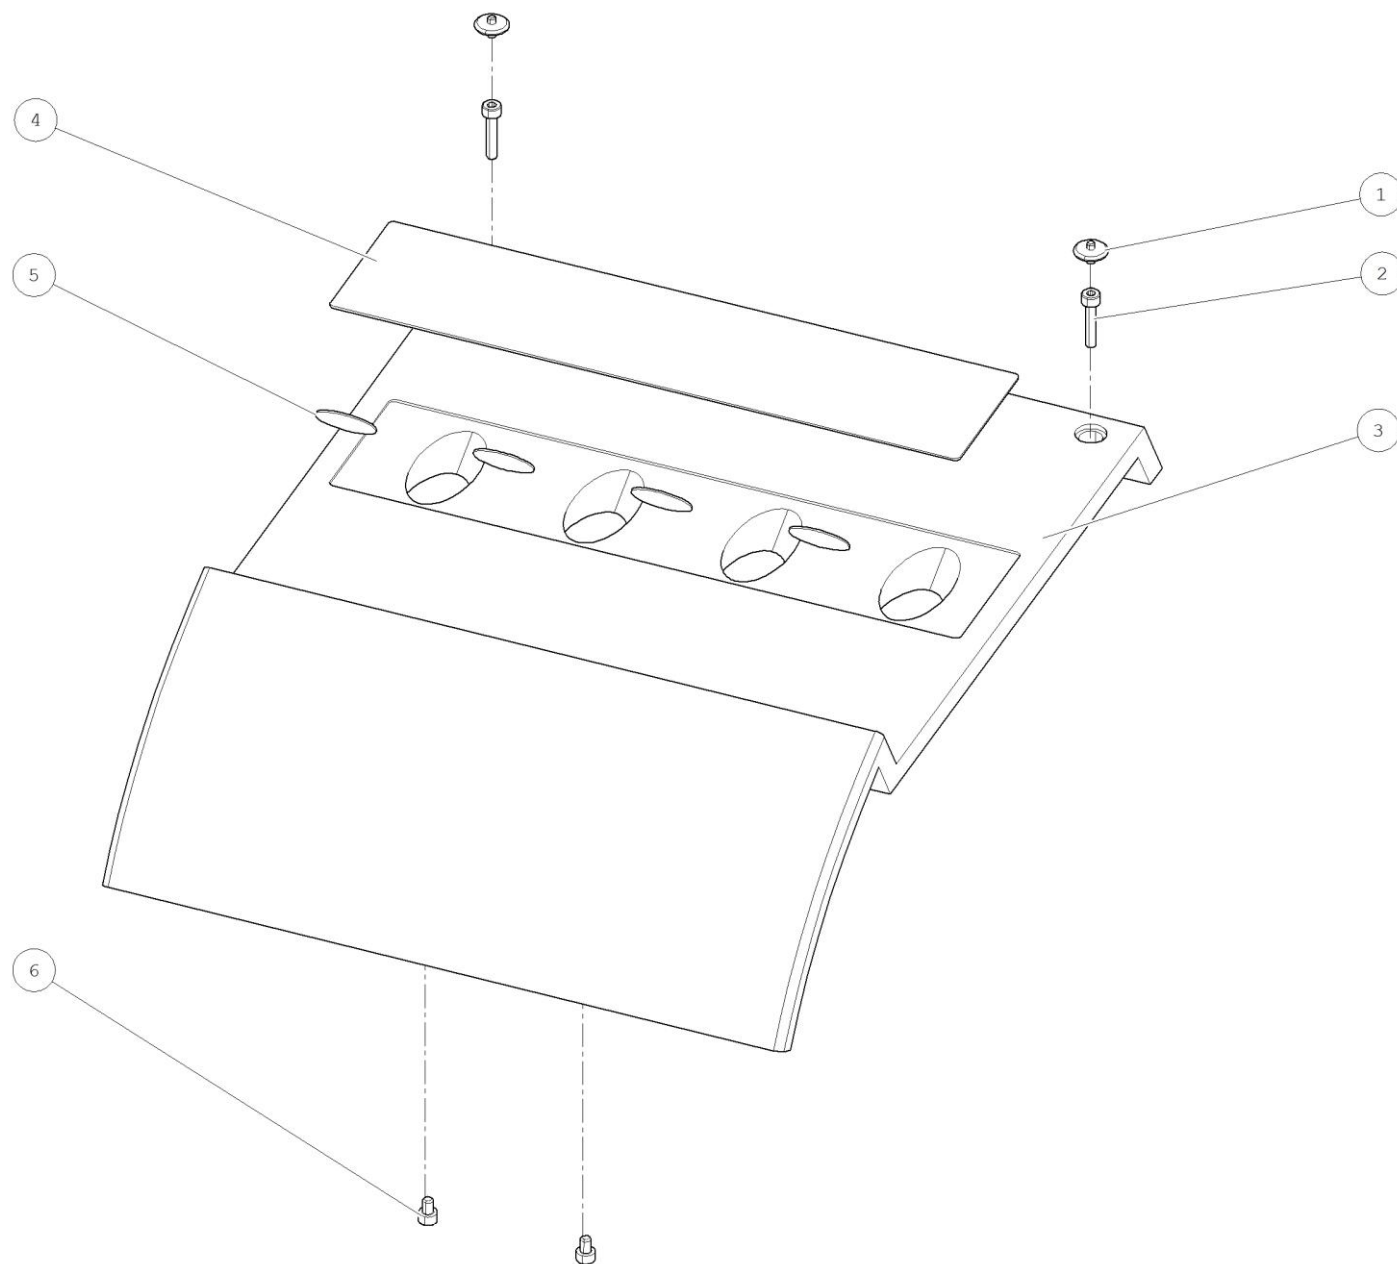

KRYT HORNY 4N-HORNE VEDENIE - E09287022201

KATALÓG NÁHRADNÝCH DIELOV CHIRANA CHEESE *Exclusive*

Item	Ord.number	Name
1	E09255007400	ZASLEPKA TACKY
2	46650420	SKRUTKA VNUT.6HR.M4X20
3	E08204007300	KRYT HORNÝ 4N-UPRAVA
4	E09252016300	ZASLEPKA VELKA HV-4N
5	E09251006400	ZASLEPKA MALA HV
6	46650406	SKRUTKA VNUT.6HR.M4X6

KRYT HORNÝ 4N-DOLNE VEDENIE - E09287012201