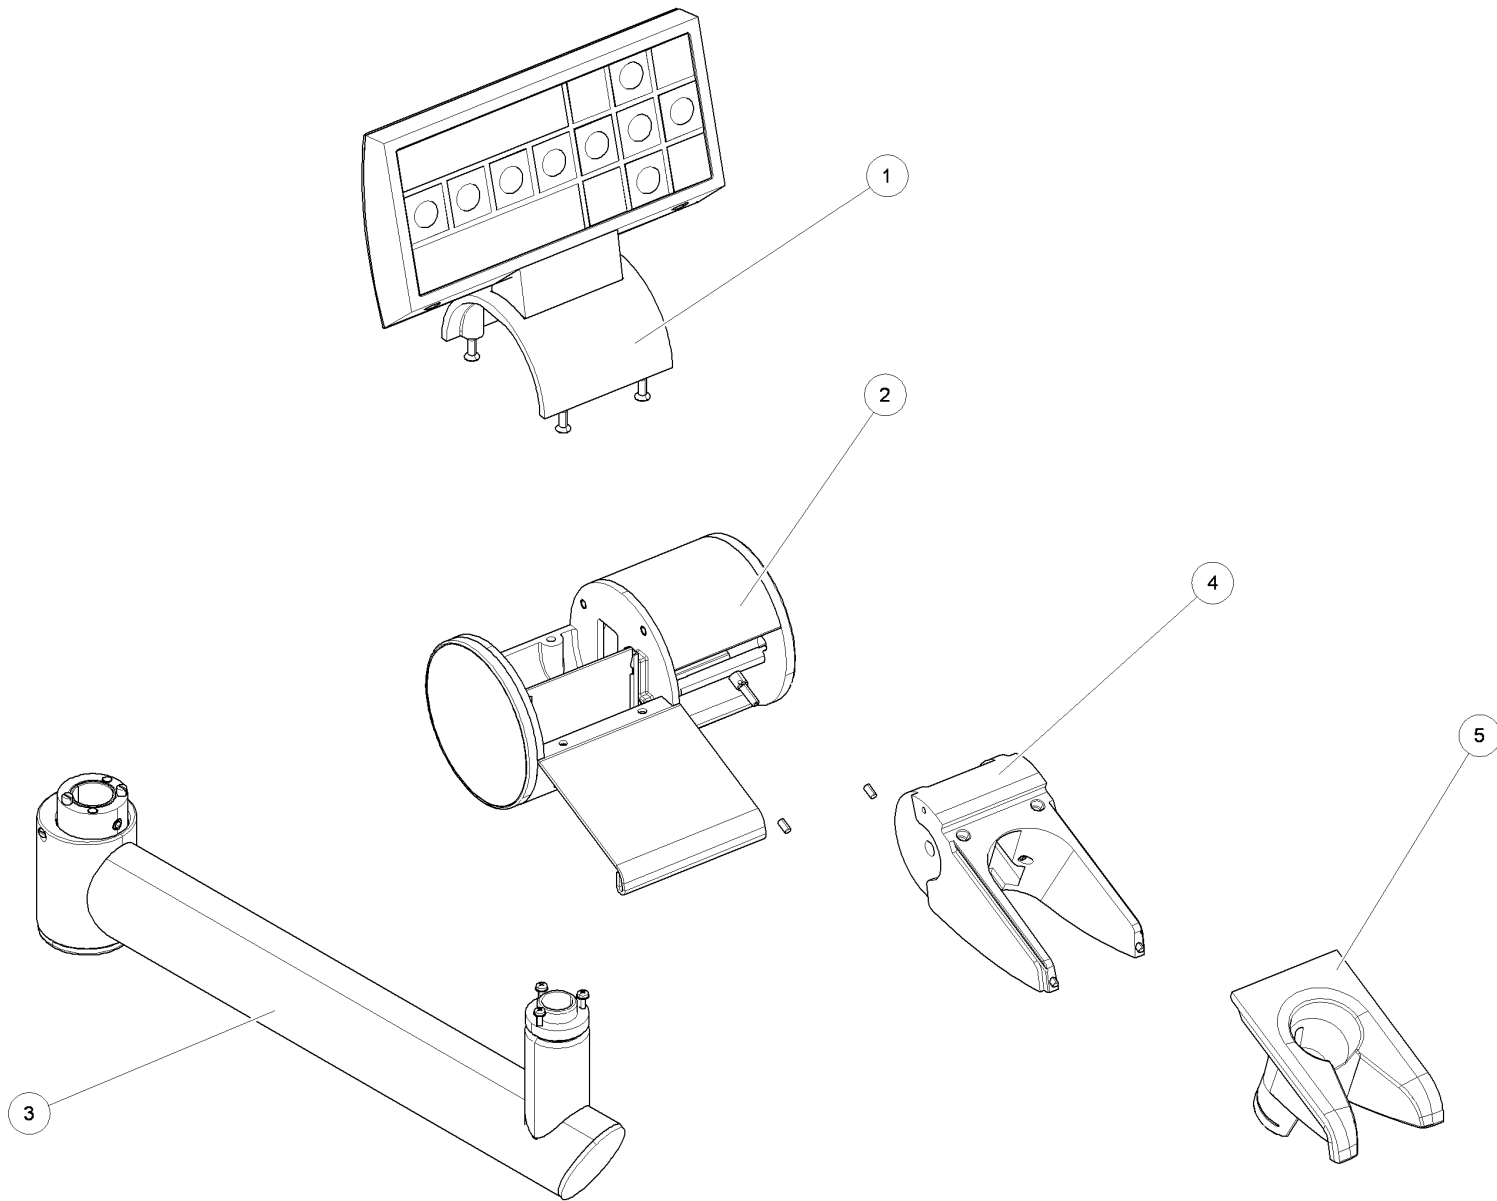

KATALÓG NÁHRADNÝCH DIELOV CHIRANA CHEESE *Exclusive*

Item	Ord.number	Name
1	J09197002301	PANEL ASISTENTA 3
2	J08173002201	STOLIK ASISTENTA 1 NASTROJ
3	C09211002202	RAMENO ASISTENTA L=330
4	E08160022302	NOSIC DRZIAKA OPTIKA-SA-ODSLINOVAC
5	E08166007200	DRZIAK V.