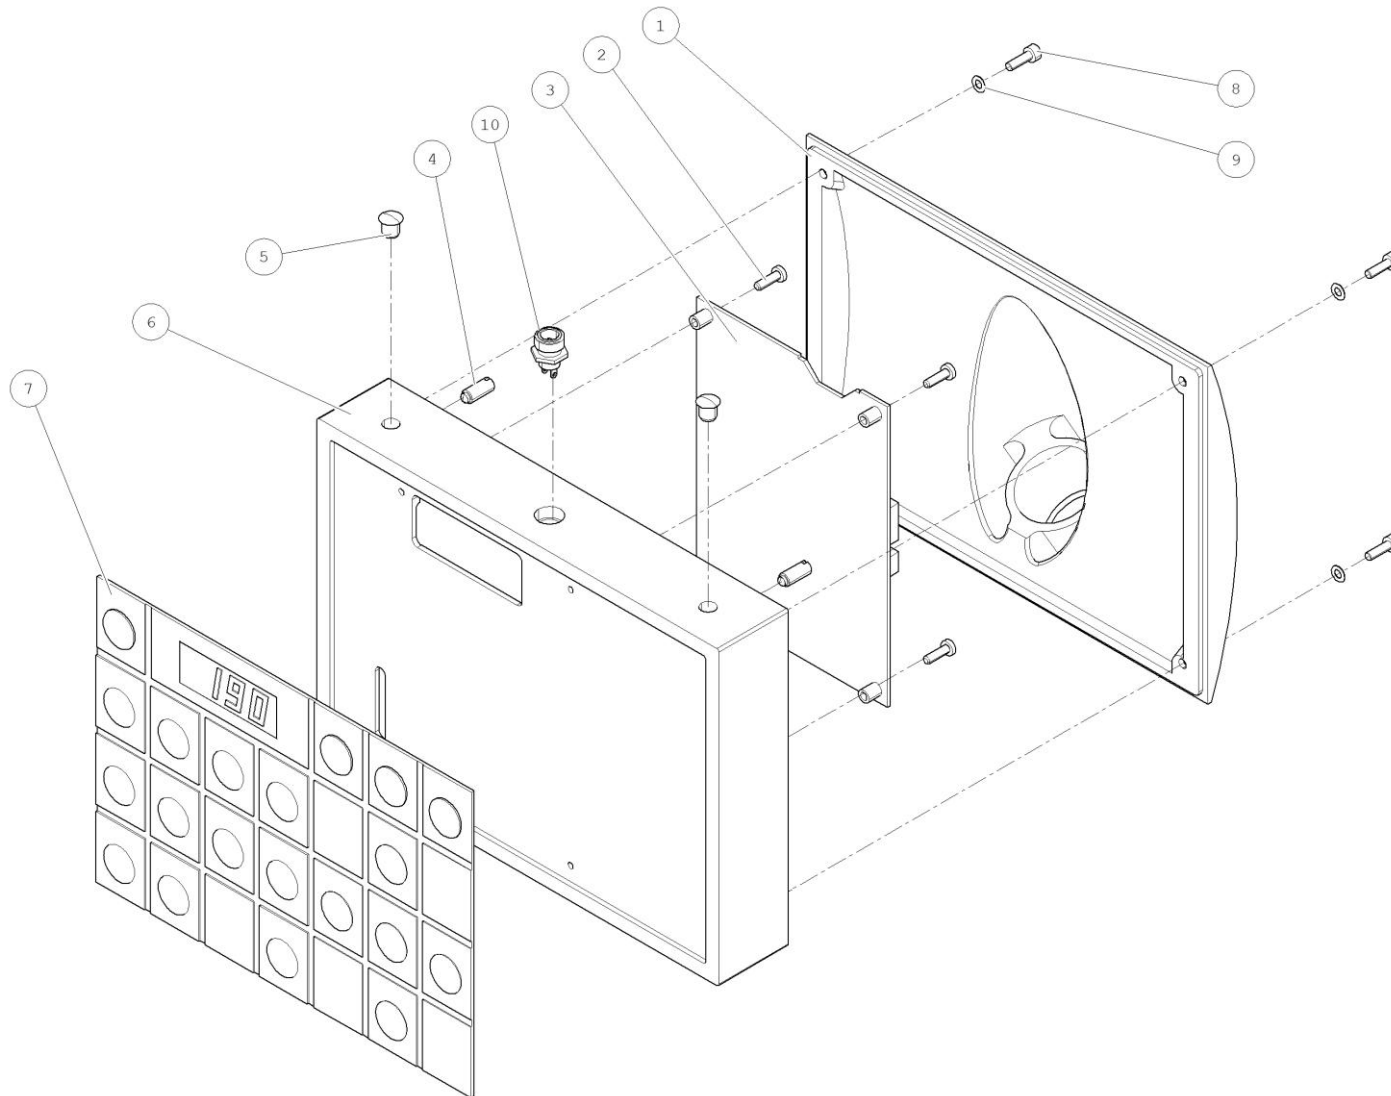

PANEL OVLADANIA BOCNY-PRAVAK - E09264002301

KATALÓG NÁHRADNÝCH DIELOV CHIRANA CHEESE *Exclusive*

Item	Ord.number	Name
1	E08223027400	KRYT OVLADANIA ZADNY-UPRAVA
2	45350310	SKRUTKA VALC.M3X10
3	Q09848002301	SPOJ PLOSNY MDK
4	45900512	SKRUTKA NASTAV.M5X12 S GULICKOU
5	31510041	ZASLEPKA BS 6/10 BIELA
6	B08300027200	KRYT OVLADANIA PREDNY-UPRAVA-FOLIA
7	31500022	KLAVESNICA FOLIOVA-LEKAR 2
8	46650310	SKRUTKA VNUT.6HR.M3X10
9	48080032	PODLOZKA OZUB.VEJAR.P3,2
10	84131126	KONEKTOR 2.5mm MJ-15