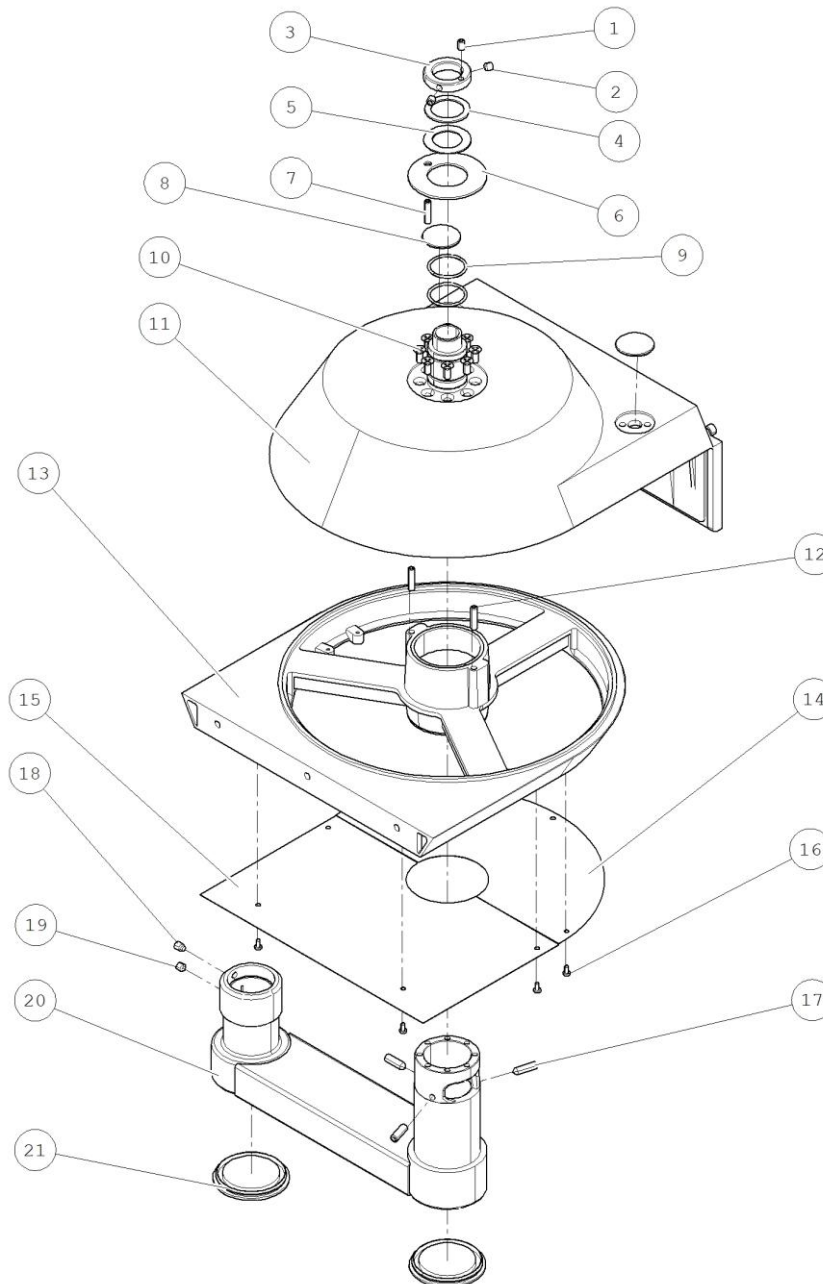

RUKOVAT STOLIKA LEKARA - M08240002201

KATALÓG NÁHRADNÝCH DIELOV CHIRANA CHEESE *Exclusive*

STOLIK ZAKLAD PRAVY - E09259012201

Item	Ord.number	Name
1	45950508	SKRUTKA VNUT.6HR.M5X8
2	45950606	SKRUTKA VNUT.6HR.M6X6
3	E09247007400	KRUZOK HORNY
4	E09241006400	PODLOZKA PRITLACNA-1
5	E09248007400	PODLOZKA HORNA
6	E09243007400	PODLOZKA KLZNA
7	45950520	SKRUTKA VNUT.6HR.M5X20
8	M08241007400	ZASLEPKA KRYCIA
9	31304011	KRUZOK O GUM.P26X2
10	45370512	SKRUTKA ZAP.M5X12
11	E09260002300	NOSNA CAST - KOMPLET
12	45950520	SKRUTKA VNUT.6HR.M5X20
13	E09244004400	NOSIC TRAY-KOMPLET
14	E09239006300	KRYT SPODNY TRAY 1
15	E09240006300	KRYT SPODNY TRAY 2
16	45350310	SKRUTKA VALC.M3X10
17	45990620	SKRUTKA VNUT.6HR.M6X20
18	46050608	SKRUTKA VNUT.6HR.M6X8
19	45950606	SKRUTKA VNUT.6HR.M6X6
20	E10330002401	NOSIC STOLIKA LEKARA KOMPLET
21	E09278007400	ZASLEPKA 58/54