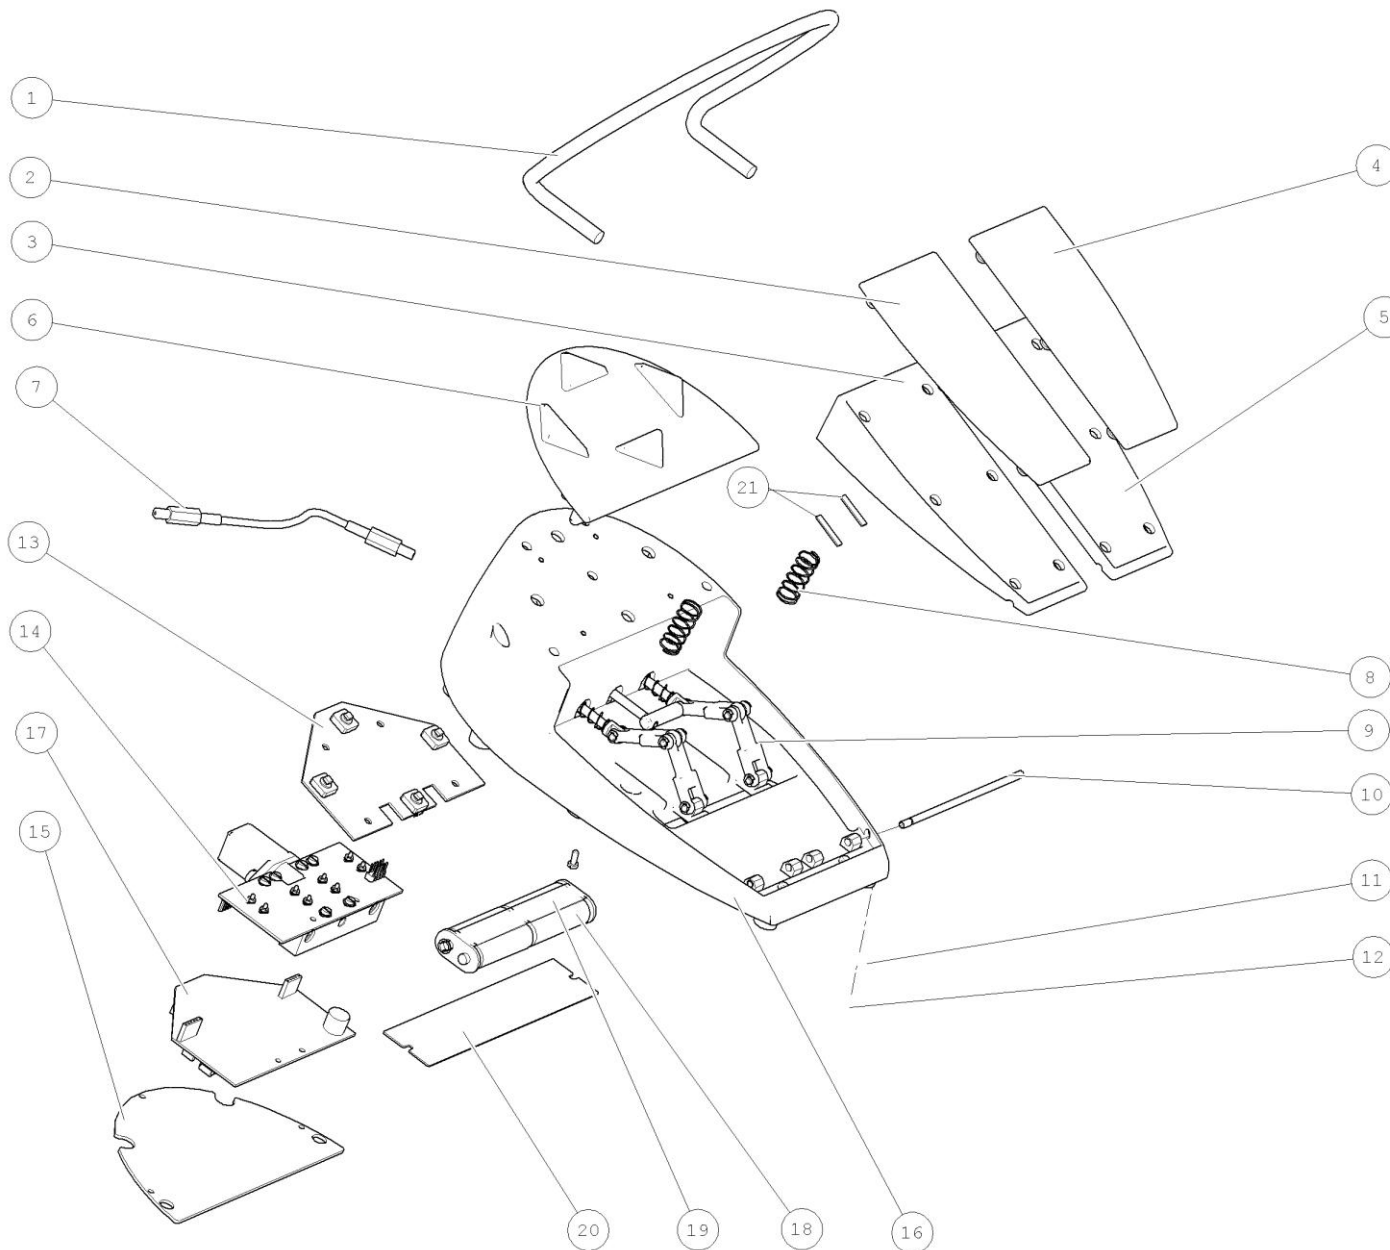

KATALÓG NÁHRADNÝCH DIELOV CHIRANA CHEESE *Exclusive*

Item	Ord.number	Name
1	573250740000	NOSIC
2	741262290000	POTAH LAVY
3	692275240000	PEDAL LAVY-ODLIATOK
4	741262190000	POTAH PRAVY
5	692275140000	PEDAL PRAVY-UPRAVA
6	741262380000	BUBLINA
7	057317430000	PV NABIJ.AKUM.OVLADACA
8	571261140000	PRUZINA PEDALU
9	691300840000	RAMIENKO-UPRAVA
10	261265140000	CAP ZADNY
11	31130020	NARAZNIK GUMOVY
12	45350308	SKRUTKA VALC.M3X8
13	058270130001	SPOJ PLOSNY MJK
14	058270020001	SPOJ PLOSNY MFS
15	747305840000	KRYT SPODNY
16	692275310000	ZAKLADNA-UPRAVA
17	058270530001	SPOJ PLOSNY MTX
18	87510030	AKUMULATOR NIMH B-N2200AA
19	87510001	DRZIAK BATERII BP-4AA K/Z
20	352271740000	KRYT AKUMULATOROV
21	E06098007400	DORAZ-GUMA

OVLADAC NOZNY MFT - 021297010001 NEW VERSION FROM AUGUST 2012