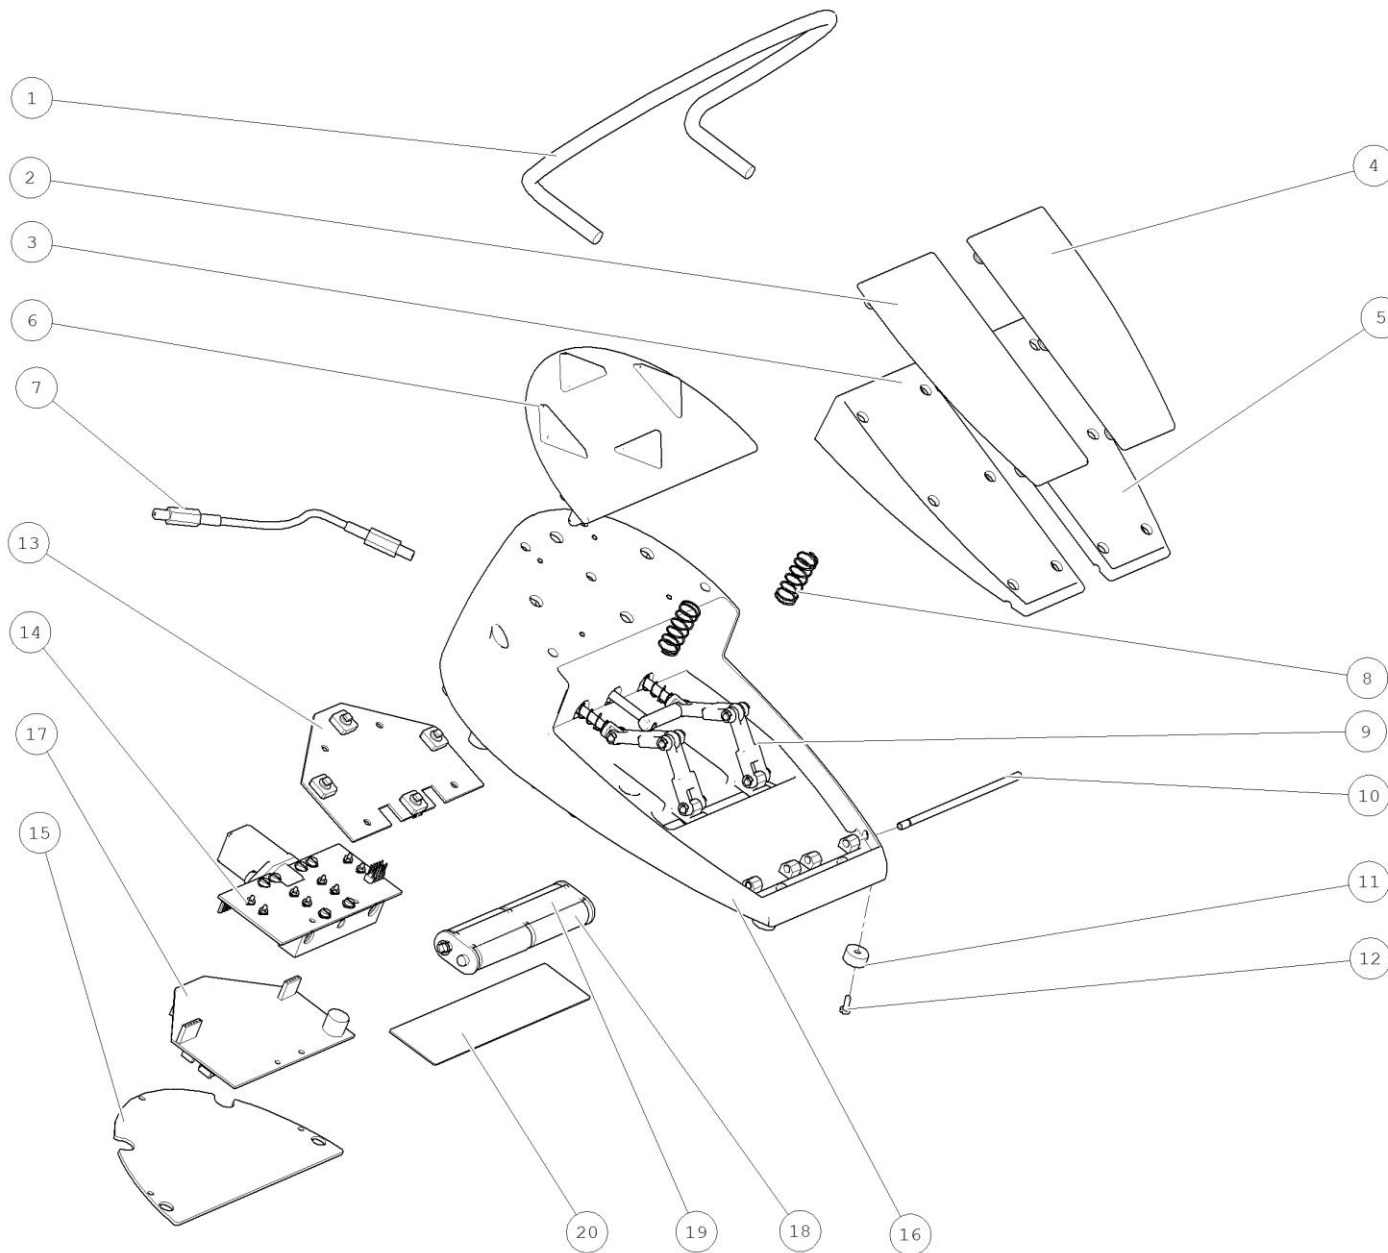

KATALÓG NÁHRADNÝCH DIELOV CHIRANA CHEESE *Exclusive*

Item	Ord.number	Name
1	573250740000	NOSIC
2	741262290000	POTAH LAVY
3	692275240000	PEDAL LAVY-ODLIATOK
4	741262190000	POTAH PRAVY
5	692275140000	PEDAL PRAVY-UPRAVA
6	741262380000	BUBLINA
7	057317430000	PV NABIJ.AKUM.OVLADACA
8	571261140000	PRUZINA PEDALU
9	691300840000	RAMIENKO-UPRAVA
10	261265140000	CAP ZADNY
11	31130020	NARAZNIK GUMOVY
12	45350308	SKRUTKA VALC.M3X8
13	058270130001	SPOJ PLOSNY MJK
14	058270020001	SPOJ PLOSNY MFS
15	747305840000	KRYT SPODNY
16	692275310000	ZAKLADNA-UPRAVA
17	058270530001	SPOJ PLOSNY MTX
18	87510030	AKUMULATOR NIMH B-N2200AA
19	87510001	DRZIAK BATERII BP-4AA K/Z
20	352271740000	KRYT AKUMULATOROV

OVLADAC NOZNY MFT - 021297010001