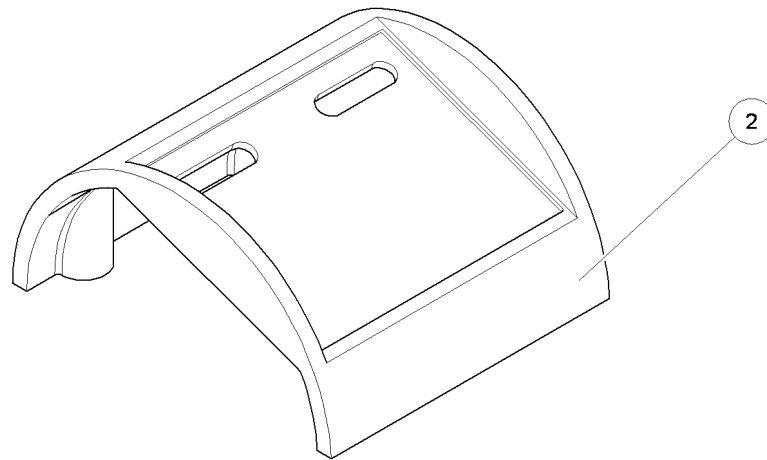

PANEL ASISTENTA 2 - J09196002302