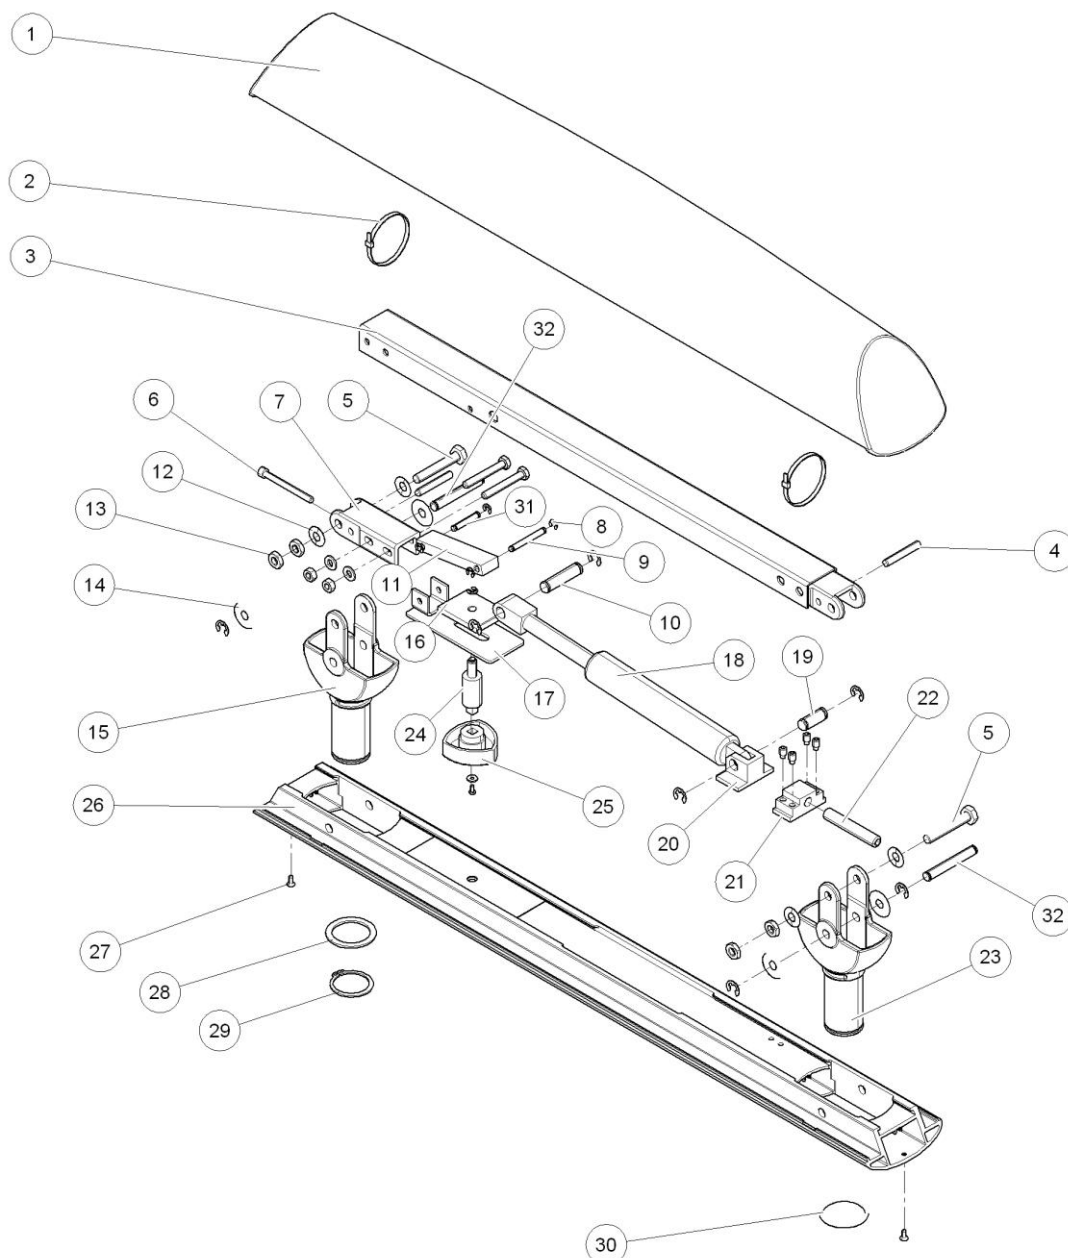

PANTOGRAF STOLIKA- MANUAL (2200) - C08124002104 for dentist table 6N, side keyboard

KATALÓG NÁHRADNÝCH DIELOV CHIRANA CHEESE *Exclusive*

Item	Ord.number	Name
1	C08013007300	KRYT PANTOGRAFU SL
2	31509022	VIAZAC PASKOVY KP 210793
3	C08006004300	TIAHLO HORNE KOMPLET
4	41410640	KOLIK VALCOVY P6X40
5	C08113007400	SKRUTKA KLBU SL
6	46650555	SKRUTKA VNUT.6HR.M5X55
7	C08003037400	VLOZKA TIAHLA POSUVNA
8	44110040	KRUZOK POISTNY P4
9	C08103007400	CAP 5 X 35
10	C08106017400	CAP 10 X 35
11	C08018007400	TIAHLO BRZDY
12	44669031	PRUZINA TANIER.P20/P8,2/0,8
13	46560801	MATICA NIZKA M8X1
14	C08024007400	KRUZOK KLZNY P8X24
15	C08002027300	KLB PANTOGRAFU SL 2
16	C08111004400	MATICA TRECIA
17	C08125004400	PAS BRZDY M
18	57600476	PRUZINA PLYN.BANSBACH 2400N
19	C08106027400	CAP 10 X 20
20	C08010007400	KAMEN POSUVNY
21	C08009007400	VLOZKA NAPINACIA
22	46061060	SKRUTKA NAST.VNUT.6HR.M10X60
23	C08002037300	KLB PANTOGRAFU SL 1
24	C08096007400	SKRUTKA BRZDY
25	31512086	KOLIESKO RUC.TR.VTR.50 N-7X7
26	C08114002300	TIAHLO SPODNE 2
27	40553595	SKRUTKA DO PL.ST3,5X9,5
28	C08130006400	KRUZOR RAMENA 32 x 42
29	44120320	KRUZOK POISTNY P32
30	C08129007400	KRUZOK KLZNY 35 X 41
31	C08104007400	CAP 5 X 25
32	C08112007400	CAP 8 X 50

PANTOGRAF STOLIKA - MANUAL (2400) - C08124002101 for dentist table 4N, big keyboard