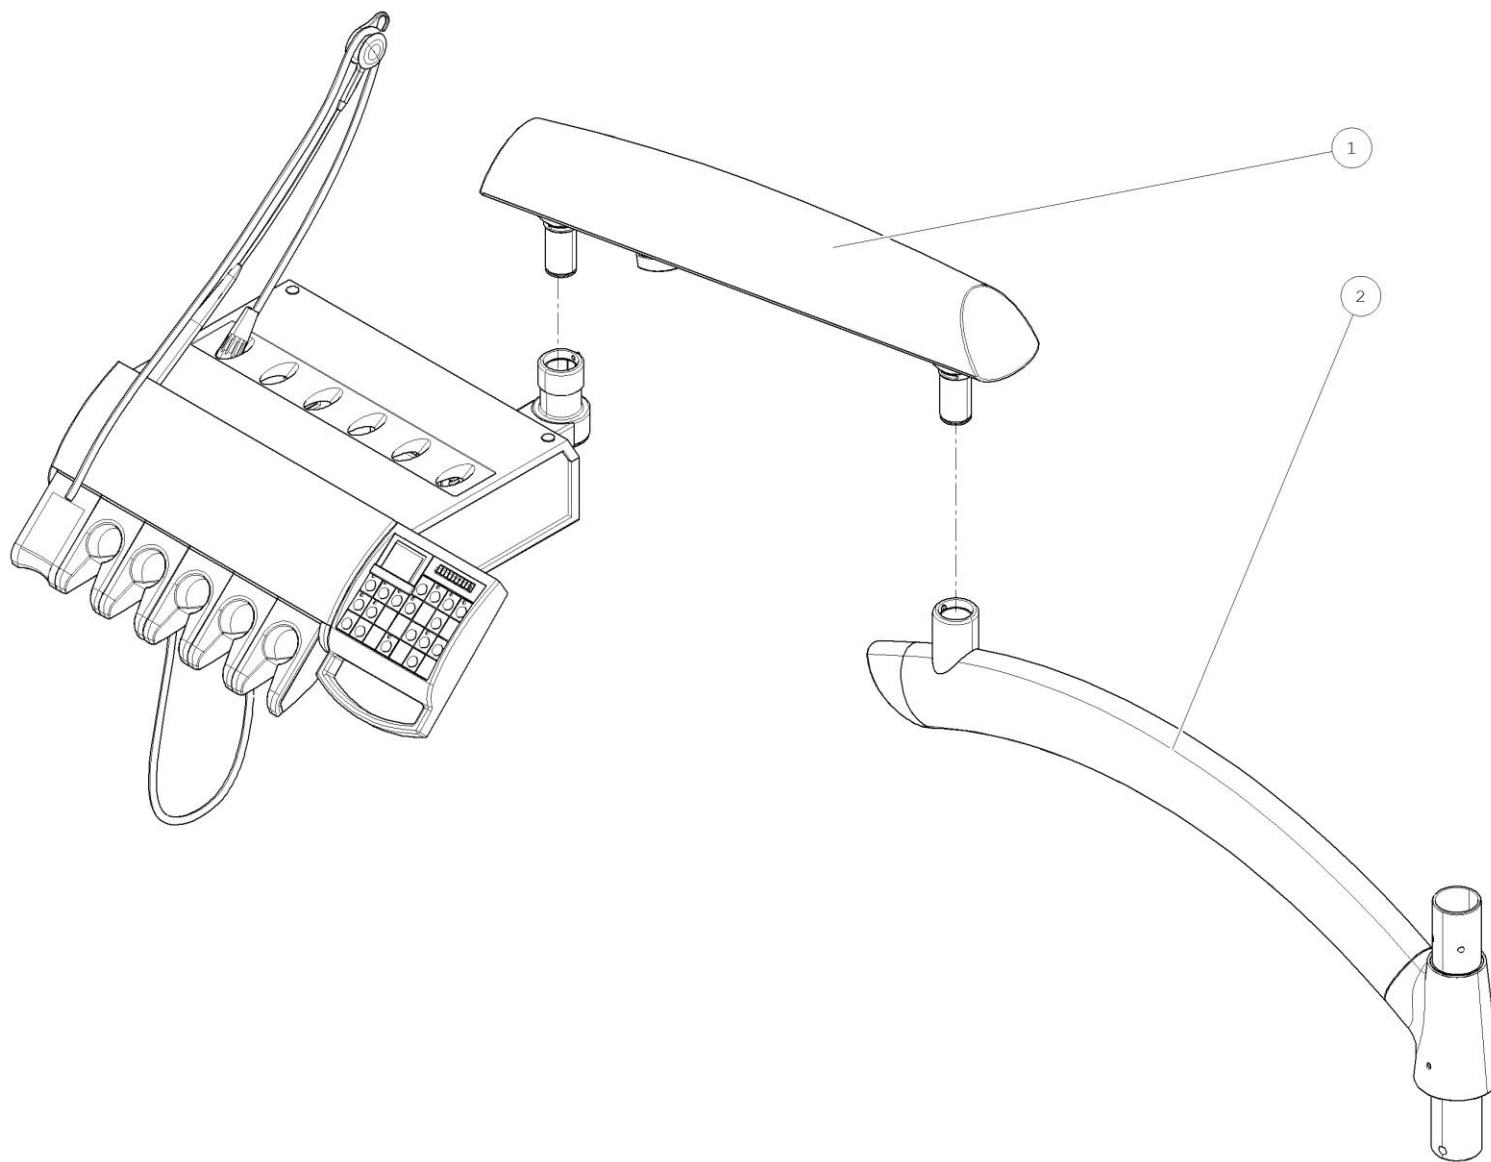

KATALÓG NÁHRADNÝCH DIELOV CHIRANA CHEESE *Exclusive*

Item	Ord.number	Name
1	C08-12400	PANTOGRAF STOLIKA- MANUAL (2200)
1	C08123002104	PANTOGRAF STOLIKA- PNEUMATIC
2	C08-13100	RAMENO STOLIKA LEKARA

STOLIK LEKARA 6N BOCNE OVLAD. - E09293002101