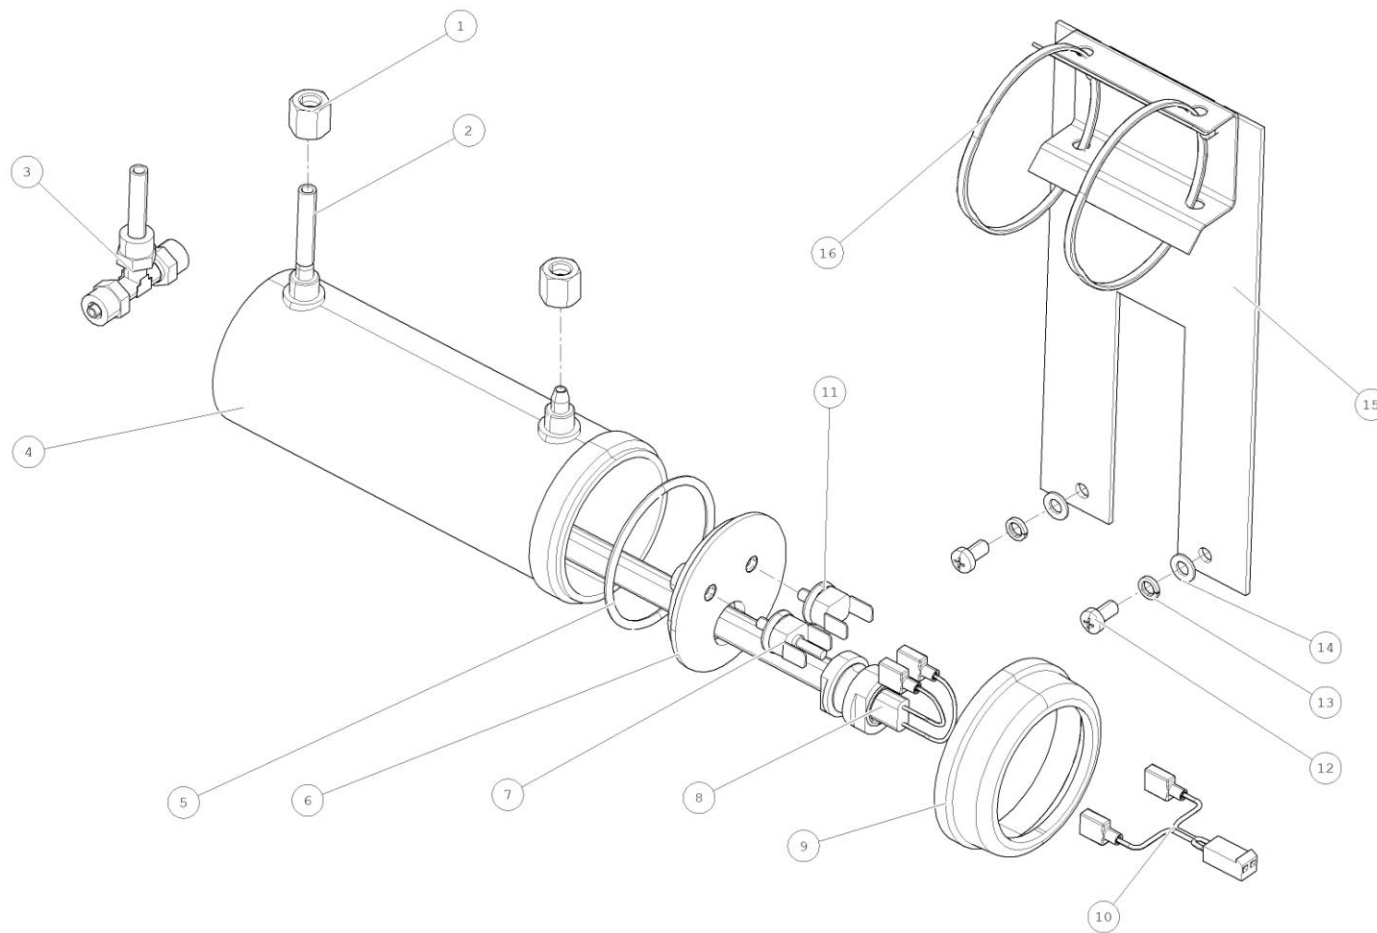

SKRINA PRIVODNA-ELEKTROBLOK - V08523002201

KATALÓG NÁHRADNÝCH DIELOV CHIRANA CHEESE *Exclusive*

Item	Ord.number	Name
1	193253940000	MATICA M 10
2	31122972	HADICA PUR TPU 0640 ZELENA
3	57600255	T-SKRUTKOVANIE HADIC.6/4
4	747273940000	VALEC KOTLIKA - UPRAVA
5	31304040	KRUZOK O GUM.P50X3
6	157250540000	VEKO
7	88510038	OCHRANA TEPEL.KB 342 047+-0,3
8	057284840000	VYHREVNE TELESO KOMPLET
9	747273640000	MATICA M60X1,5 UPRAVA
10	Q09705002400	KABELAZ TLAKOVEHO OHRIEVACA VODY
11	88510039	TERMOSTAT KO 340 040+-0,3 B
12	45350510	SKRUTKA VALC.M5X10
13	48300051	PODLOZKA PRUZNA P5,1-Zn
14	48010053	PODLOZKA P5,3-Zn
15	V08555006300	NOSIC OHRIEVACA VODY TLAKOVEHO
16	84142039	PASIK STAHOVACI LPR3025

OHRIEVAC VODY TLAKOVY KOMPLET - V09629002301