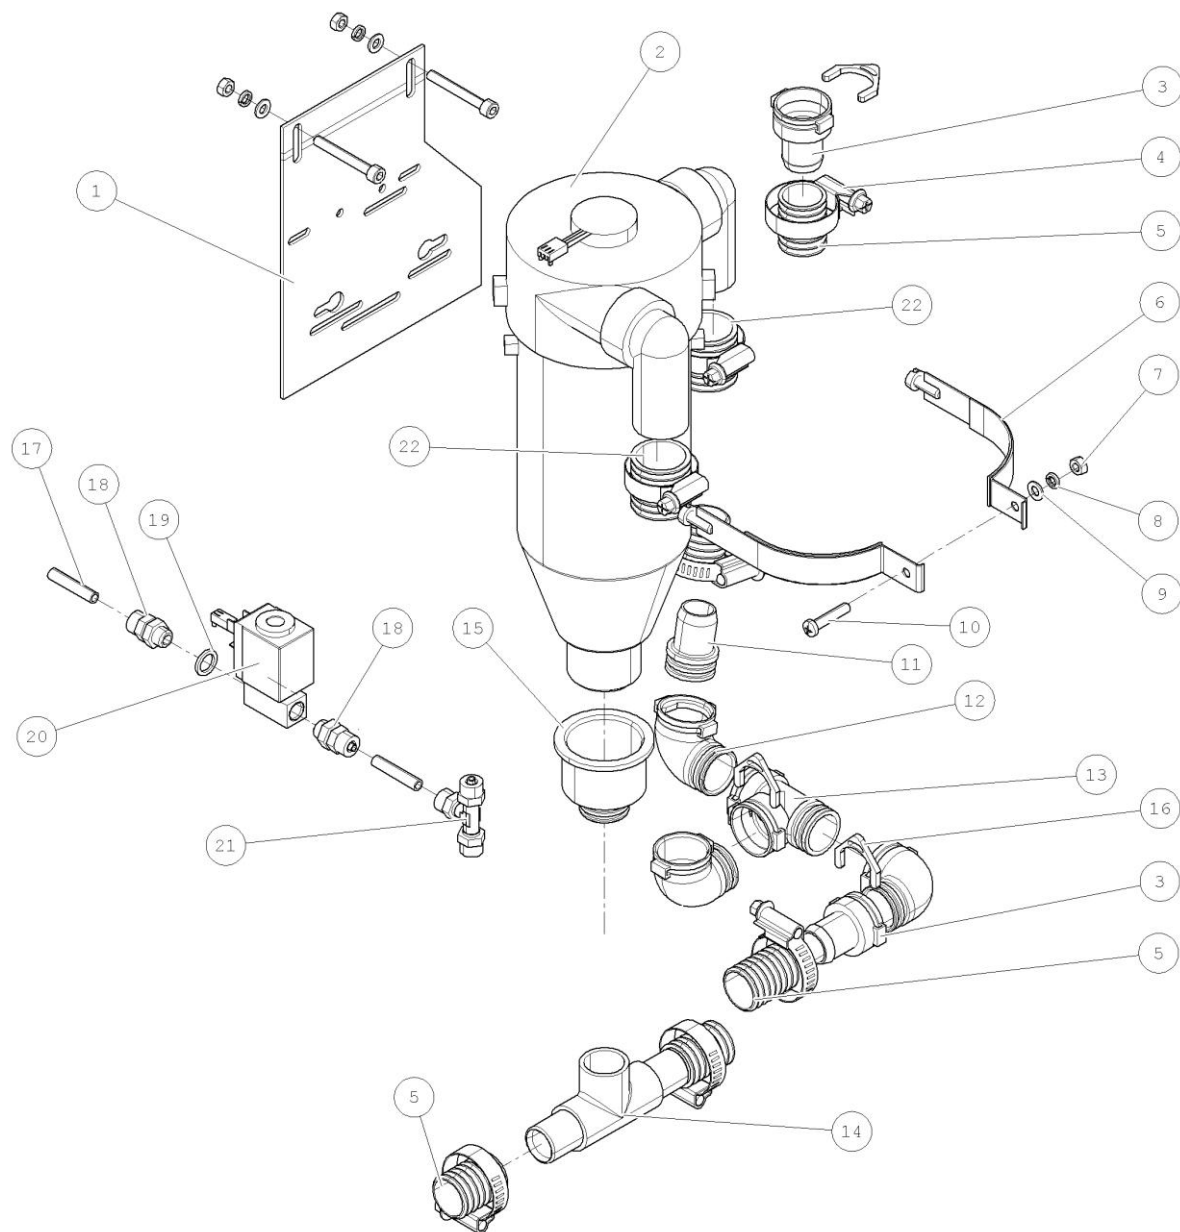

KATALÓG NÁHRADNÝCH DIELOV CHIRANA CHEESE *Exclusive*

Item	Ord.number	Name
1	V08550006301	DRZIAK ODSAVACIEHO SYSTEMU
2	57600880	MINI SEPARATOR WITH WASCHING
3	57600857	REDUKCIA IV. P20
4	56510162	SPONA K 20-32 W2
5	31122934	HADICA OREDA S120-20
6	76269540000	OPASOK
7	46550050	MATICA M5
8	48300051	PODLOZKA PRUZNA P5,1
9	48010053	PODLOZKA P5,3
10	45350525	SKRUTKA VALC.M5X25
11	REDUKCIA III. P20	KOLENO 90st.
12	57600844	KOLENO 90st.
13	57600845	T-ROZVODKA
14	76276240000	T-SPOJKA
15	V09693007400	REDUKCIA CATTANI VELKA
16	57600847	KRUZOK POISTNY P20
17	31122972	HADICA PUR TPU 0640 ZELENA
18	57600260	SKRUTKOVANIE PRIAME VALCOVE
19	57600227	KRUZOK TESNIACI G1/8"
20	49600239	VENTIL JAKSA 324663 2CESTNY
21	57600255	T-SKRUTKOVANIE HADIC.6/4
22	31122933	HADICA OREDA S120-25

CATTANI ODSAVANIE KOMPLET - V09658002201 NEW VERSION SINCE DECEMBER 2011