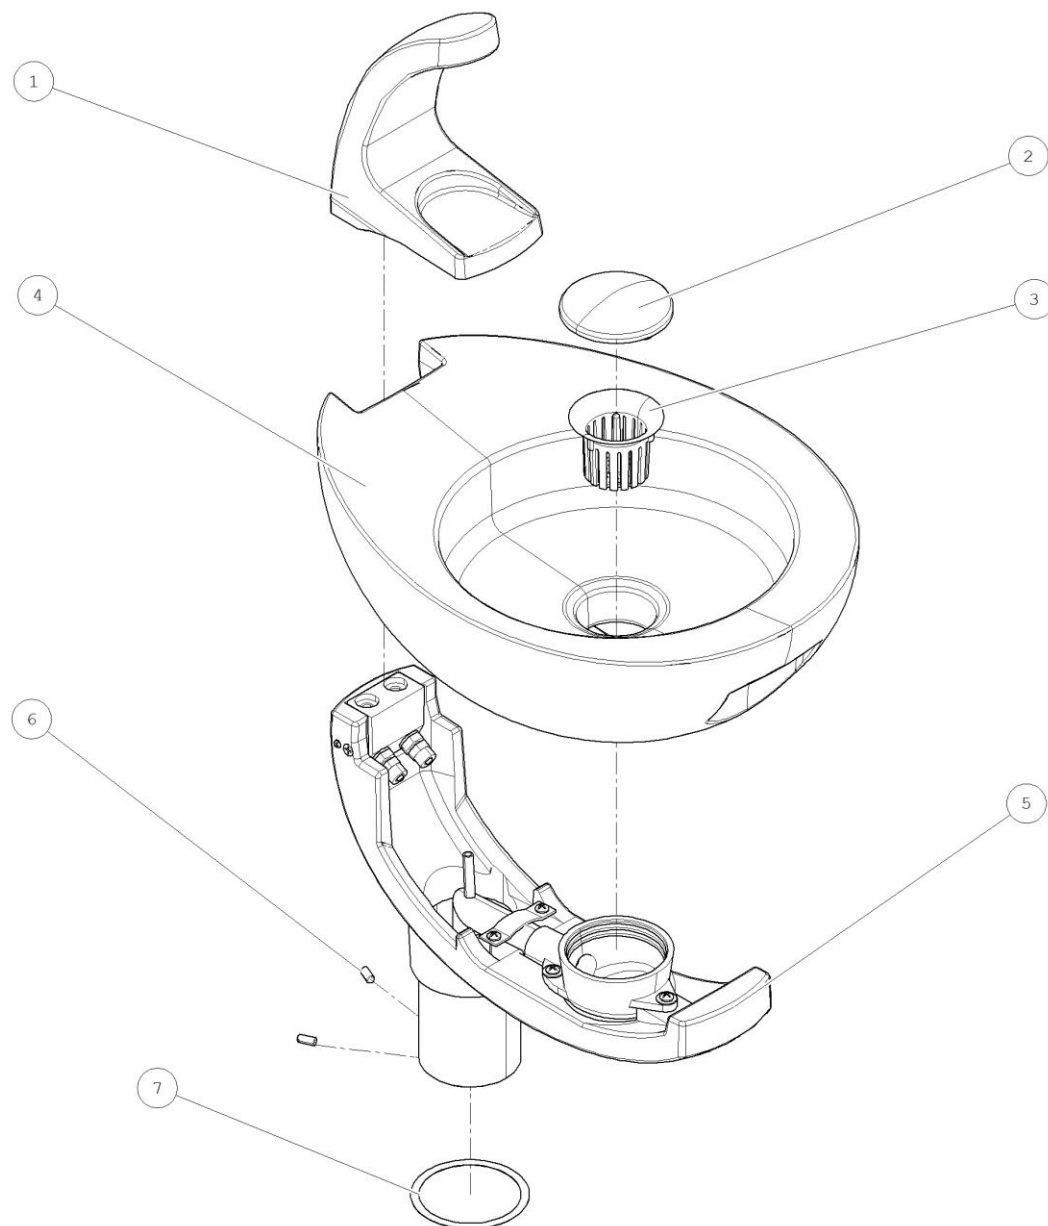

KATALÓG NÁHRADNÝCH DIELOV CHIRANA CHEESE *Exclusive*

Item	Ord.number	Name
1	M08200002300	SPRSKA KOMPLET
2	742252490000	KRYTKA SITKA
3	747304880000	ZACHYTAVAC
4	M08190007300	MISA PLUVADLOVA
5	B08326002300	RAMENO PLUV.MISY KOMPLET
6	V08573007400	SKRUTKA DORAZOVA
7	V09598007400	PODLOZKA TRECIA P70

MISA PLUV.KOMPLET - M08191002301