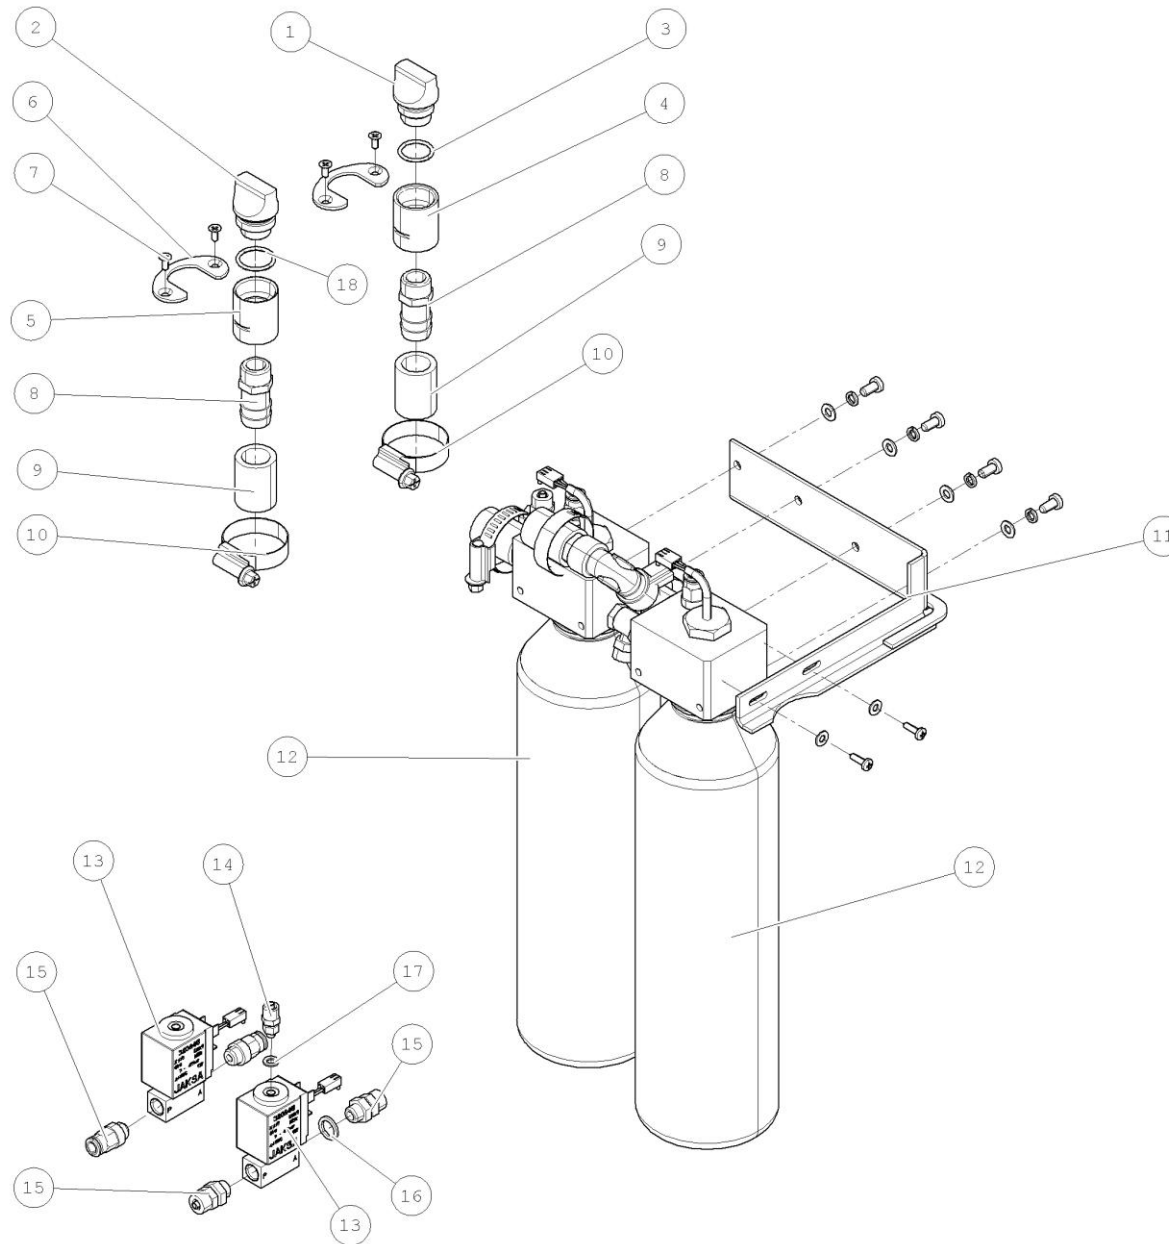

KATALÓG NÁHRADNÝCH DIELOV CHIRANA CHEESE *Exclusive*

Item	Ord.number	Name
1	V09605007400	ZATKA DEZINFECIE
2	V09599007400	ZATKA VODY
3	31305034	KRUZOK O SILIK.P18X2 R5106
4	V09606007400	HRDLO DEZINFECIE
5	V09600007400	HRDLO VODY
6	V08569006400	DRZIAK HRDLA
7	40553595	SKRUTKA DO PL.ST3,5X9,5
8	57600225	SKRUTKOVANIE PRIAME HADICOVE
9	31122965	HADICA M3.10 PROFIAIR-16
10	56510162	SPONA K 20-32 W2
11	V09619004301	DRZIAK ZASOBNIKA MEDIA-KOM.PRAVAK
12	V08547002300	ZASOBNIK MEDIA
13	49600230	VENTIL JAKSA 330645 3CESTNY
14	57600264	SKRUTKOVANIE PRIAME VALCOVE
15	57600260	SKRUTKOVANIE PRIAME VALCOVE
16	57600227	KRUZOK TESNIACI G1/8"
17	57600228	KRUZOK TESNIACI M5
18	31305033	RUZOK O SILIK.P20X16 R5106

ZAS.MEDIA KOMP-VODA+DEZINF-PRAVAK - V09652002201 NEW VERSION SINCE DECEMBER 2011