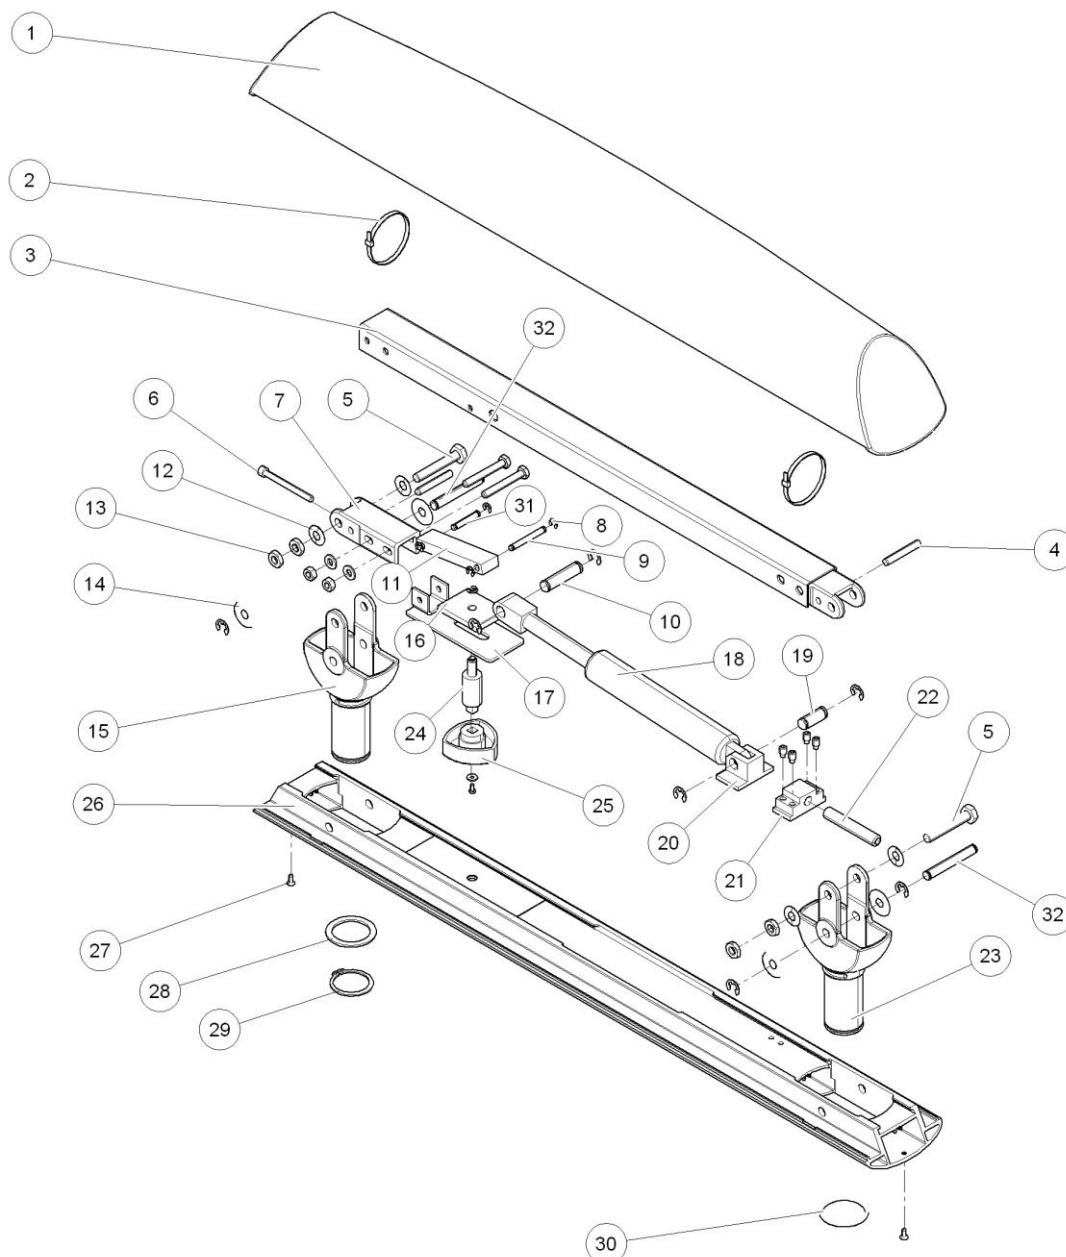

KATALÓG NÁHRADNÝCH DIELOV CHIRANA CHEESE *Exclusive*

Item	Ord.number	Name
1	C08013007300	KRYT PANTOGRAFU SL
2	31509022	VIAZAC PASKOVY KP 210793
3	C08006004300	TIAHLO HORNE KOMPLET
4	41410640	KOLIK VALCOVY P6X40
5	C08113007400	SKRUTKA KLBU SL
6	46650555	SKRUTKA VNUT.6HR.M5X55
7	C08003037400	VLOZKA TIAHLA POSUVNA
8	44110040	KRUZOK POISTNY P4
9	C08103007400	CAP 5 X 35
10	C08106017400	CAP 10 X 35
11	C08018007400	TIAHLO BRZDY
12	44669031	PRUZINA TANIER.P20/P8,2/0,8
13	46560801	MATICA NIZKA M8X1
14	C08024007400	KRUZOK KLZNY P8X24
15	C08002027300	KLB PANTOGRAFU SL 2
16	C08111004400	MATICA TRECIA
17	C08125004400	PAS BRZDY M
18	57600434	PRUZINA PLYN.BANSBACH 2200N
19	C08106027400	CAP 10 X 20
20	C08010007400	KAMEN POSUVNY
21	C08009007400	VLOZKA NAPINACIA
22	46061060	SKRUTKA NAST.VNUT.6HR.M10X60
23	C08002037300	KLB PANTOGRAFU SL 1
24	C08096007400	SKRUTKA BRZDY
25	31512086	KOLIESKO RUC.TR.VTR.50 N-7X7
26	C08114002300	TIAHLO SPODNE 2
27	40553595	SKRUTKA DO PL.ST3,5X9,5
28	C08130006400	KRUZOR RAMENA 32 x 42
29	44120320	KRUZOK POISTNY P32
30	C08129007400	KRUZOK KLZNY 35 X 41
31	C08104007400	CAP 5 X 25
32	C08112007400	CAP 8 X 50