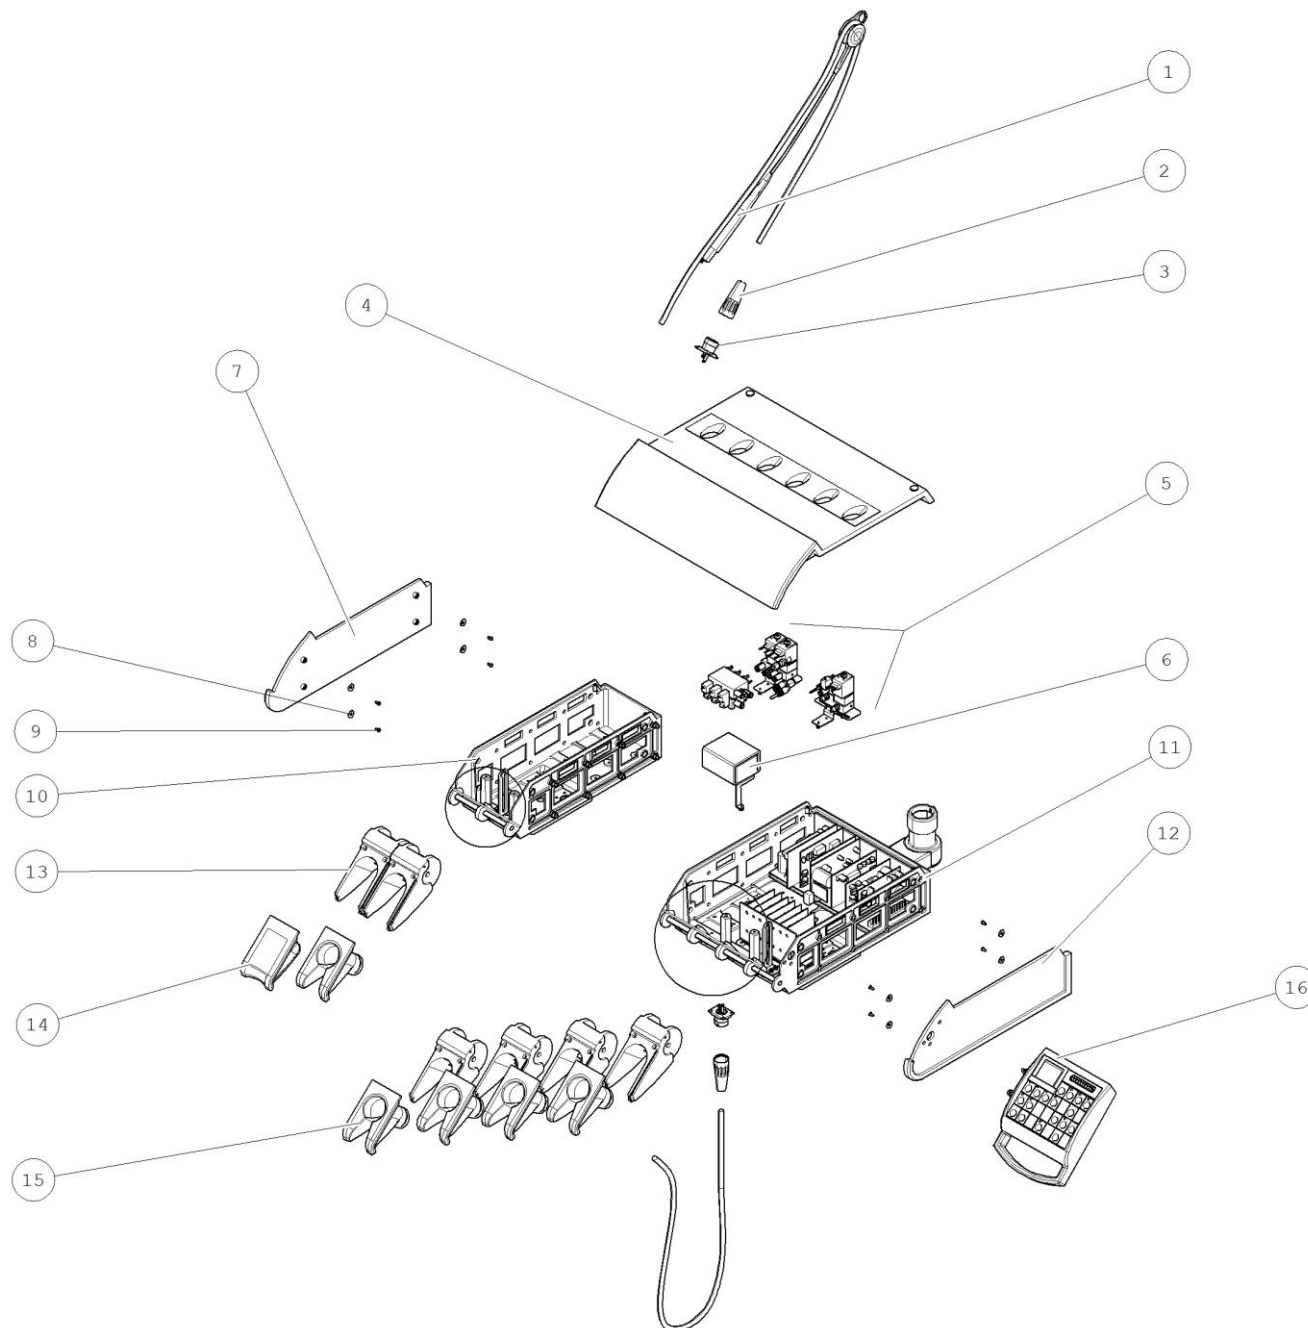

KATALÓG NÁHRADNÝCH DIELOV CHIRANA CHEESE *Exclusive*

Item	Ord.number	Name
1	029252030001	HORNE VEDENIE
2	691270440000	KRYT KONEKTORA - UPRAVA
3	059286040000	PATICA KONEKTORA - KOMPL.
4	E09288022201	KRYT HORNY 6N-HORNE VEDENIE
4	E09288012201	KRYT HORNY 6N-DOLNE VEDENIE
5	J09251002203	ZAPOJENIE AA-P S BRZDOU
6	E09296002401	MODUL UOZK EMS NESVET
6	E09296002402	MODUL UOZK EMS SVET
6	E09296002403	MODUL UOZK AMDENT NESVET
6	E09296002404	MODUL UOZK AMDENT SVET
6	E09296002405	MODUL UOZK NSK NESVET
6	E09296002406	MODUL UOZK NSK SVET
7	E08215017400	BOCNICA VELKA L-UPRAVA
8	43020043	PODLOZKA P4,3-Zn
9	45350306	SKRUTKA VALC.M3X6
10	E09276002302	CAST SPODNA 2N-OSADENIE-HV
11	E09290002201	CAST SPODNA 4N-HV-BOCNE OVL.-P
12	E08213027400	BOCNICA VELKA P1-UPRAVA
13	E08160022301	NOSIC DRZIAKA OPTIKA-SL
14	E08162007200	LOZKO
15	E08163007200	DRZIAK I. - OZK AMDENT, EMS, STRIEK, CHIRANA,
15	E08165007200	DRZIAK III. - STRIEK, MINILIGHT, FARO, MIKROMOT
16	E09264002301	PANEL OVLADANIA BOCNY-PRAVAK