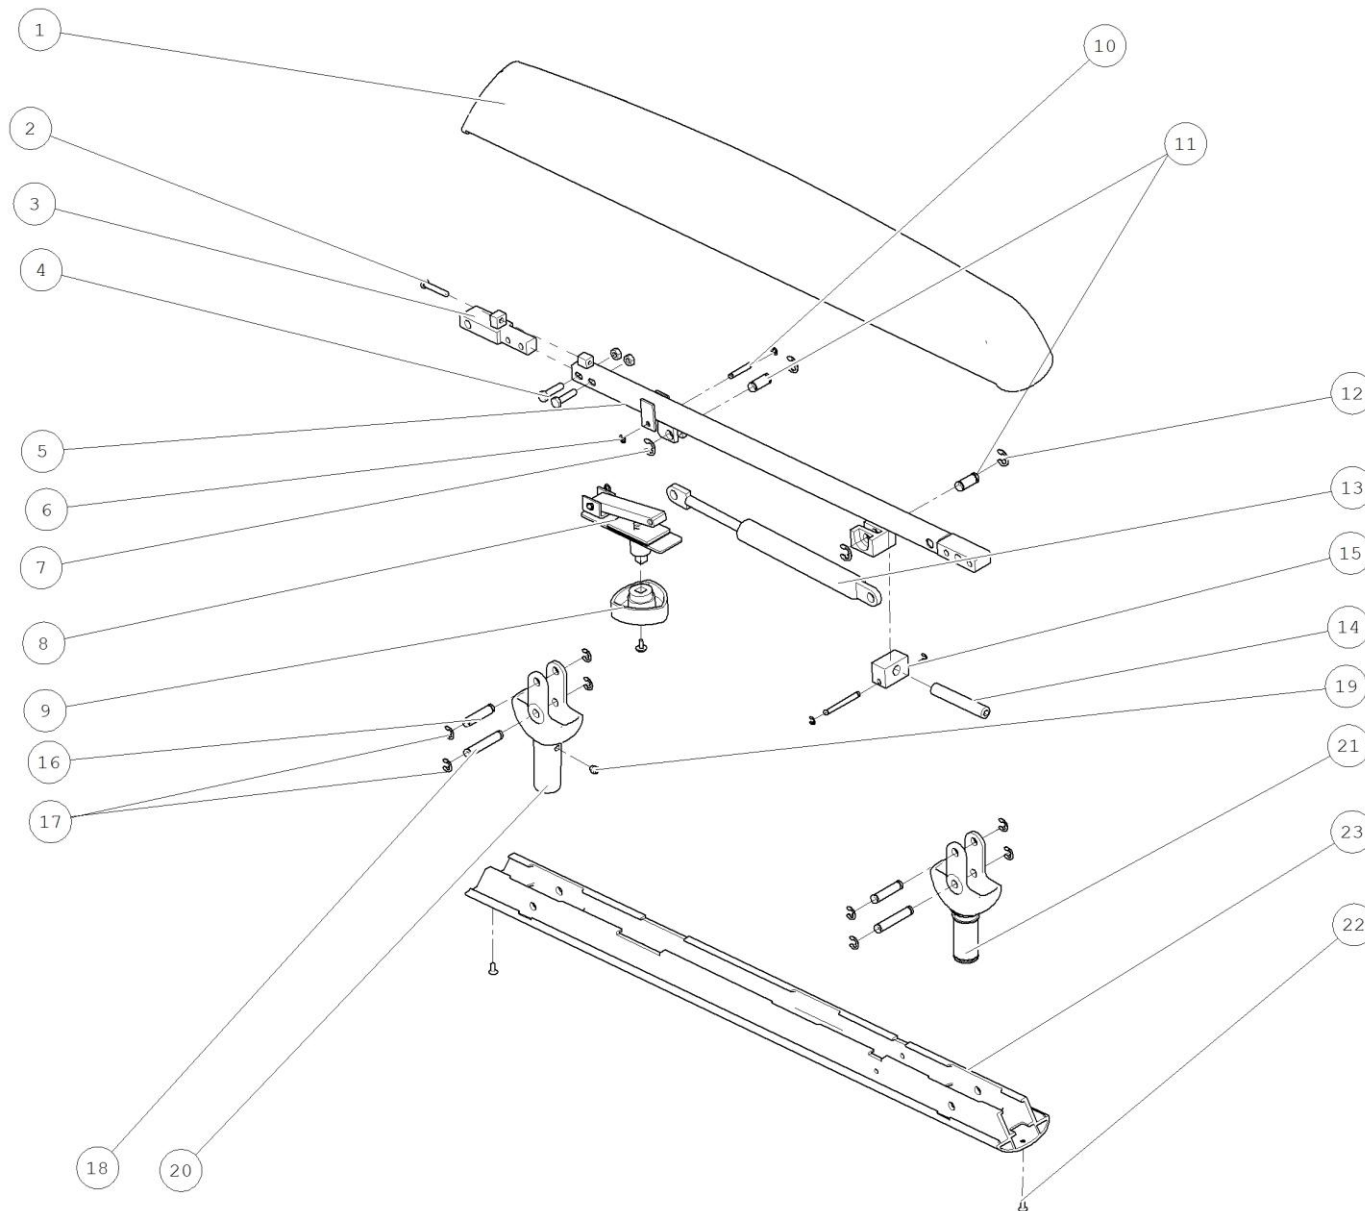

KATALÓG NÁHRADNÝCH DIELOV CHIRANA CHEESE *Exclusive*

Item	Ord.number	Name
1	C08-09300	KRYT PANTOGRAFU TRAY
2	45350425	SKRUTKA VALC.M4X25-4.8
3	C08-05300	VLOZKA TIAHLA 2 POSUVNA
4	45690520	SKRUTKA 6HR.M5X20-8.8-Zn
5	C08-08500	TIAHLO TACKY HORNE
6	44110032	KRUZOK POISTNY P3,2
7	44110070	KRUZOK POISTNY P7
8	C08-06800	PAS BRZDY
9	3151-2086	KOLIESKO RUC.TR.VTR.50 N-7X7
10	C08-06101	CAP P4x19
11	C08-11202	CAP P8x14
12	44110070	KRUZOK POISTNY P7
13	5760-0430	PRUZINA PLYNOVA F600
14	46061060	SKRUTKA NAST.VNUT.6HR.M10X60
15	C08-08800	VLOZKA NAPINACIA
16	C08-07302	CAP p7X25
17	44110050	KRUZOK POISTNY P5
18	C08-07301	CAP P7X33
19	46050606	SKRUTKA VNUT.6HR.M6X6-Zn
20	C08-04503	KLB PANTOGRAFU 2
21	C08-04502	KLB PANTOGRAFU 1
22	40553595	SKRUTKA DO PL.ST3,5X9,5
23	C08-08700	TIAHLO TACKY SPODNE