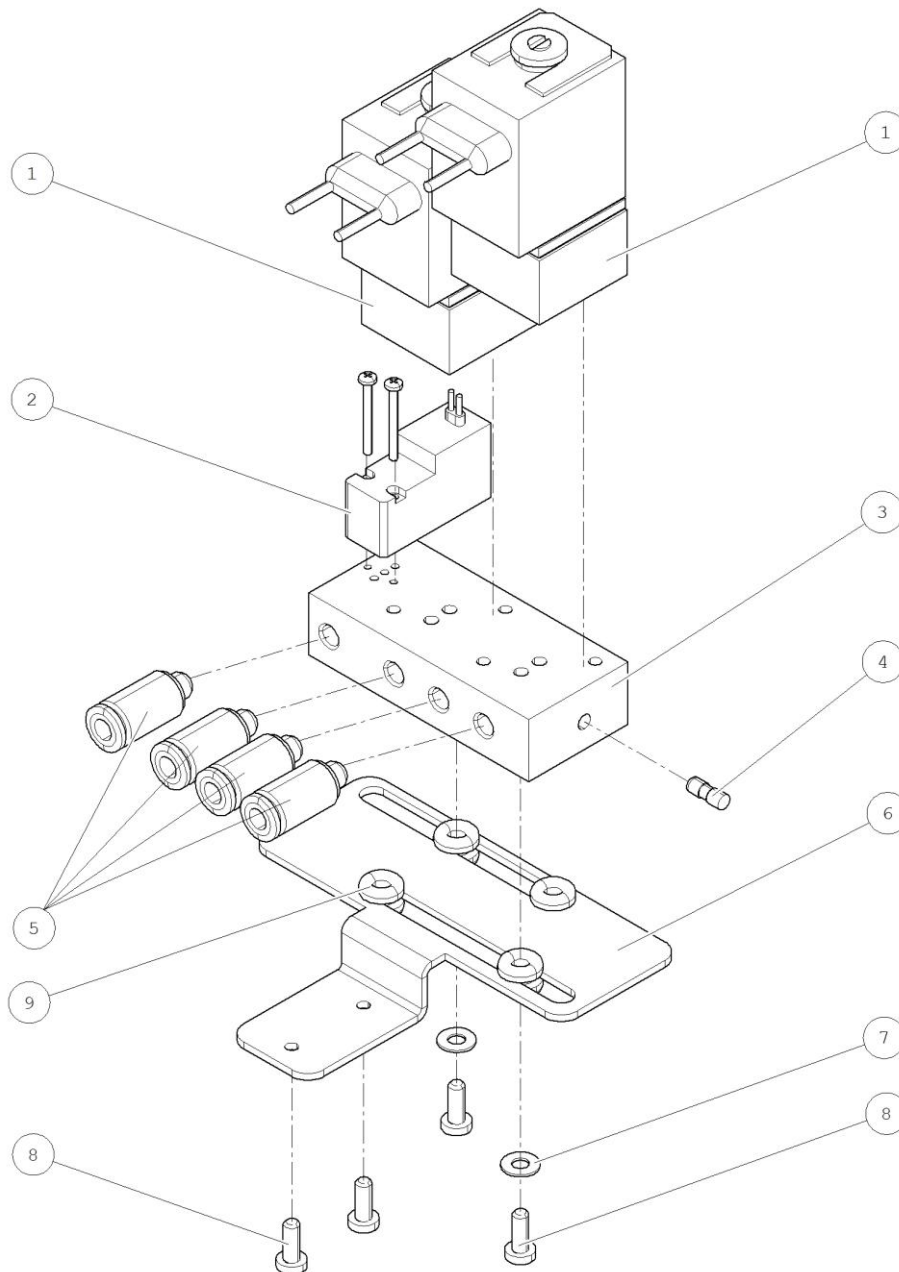

KATALÓG NÁHRADNÝCH DIELOV CHIRANA CHEESE *Exclusive*

Item	Ord.number	Name
1	49600270	VENTIL PROPORCIONAL.ASCO
2	49600189	MIKROVENTIL SOLENOID.ASCO
3	J08104007200	TELESO ROZVODNE AA S BRZDOU
4	J08118007400	KOLIK BATERIE
5	57600256	SKRUTKOVANIE PRIAME NASTRCNE
6	E09238006400	DRZIAK BATERIE
7	48010032	PODLOZKA P3,2
8	45350310	SKRUTKA VALC.M3X10
9	31141918	PRIECHODKA EMICO 0420301