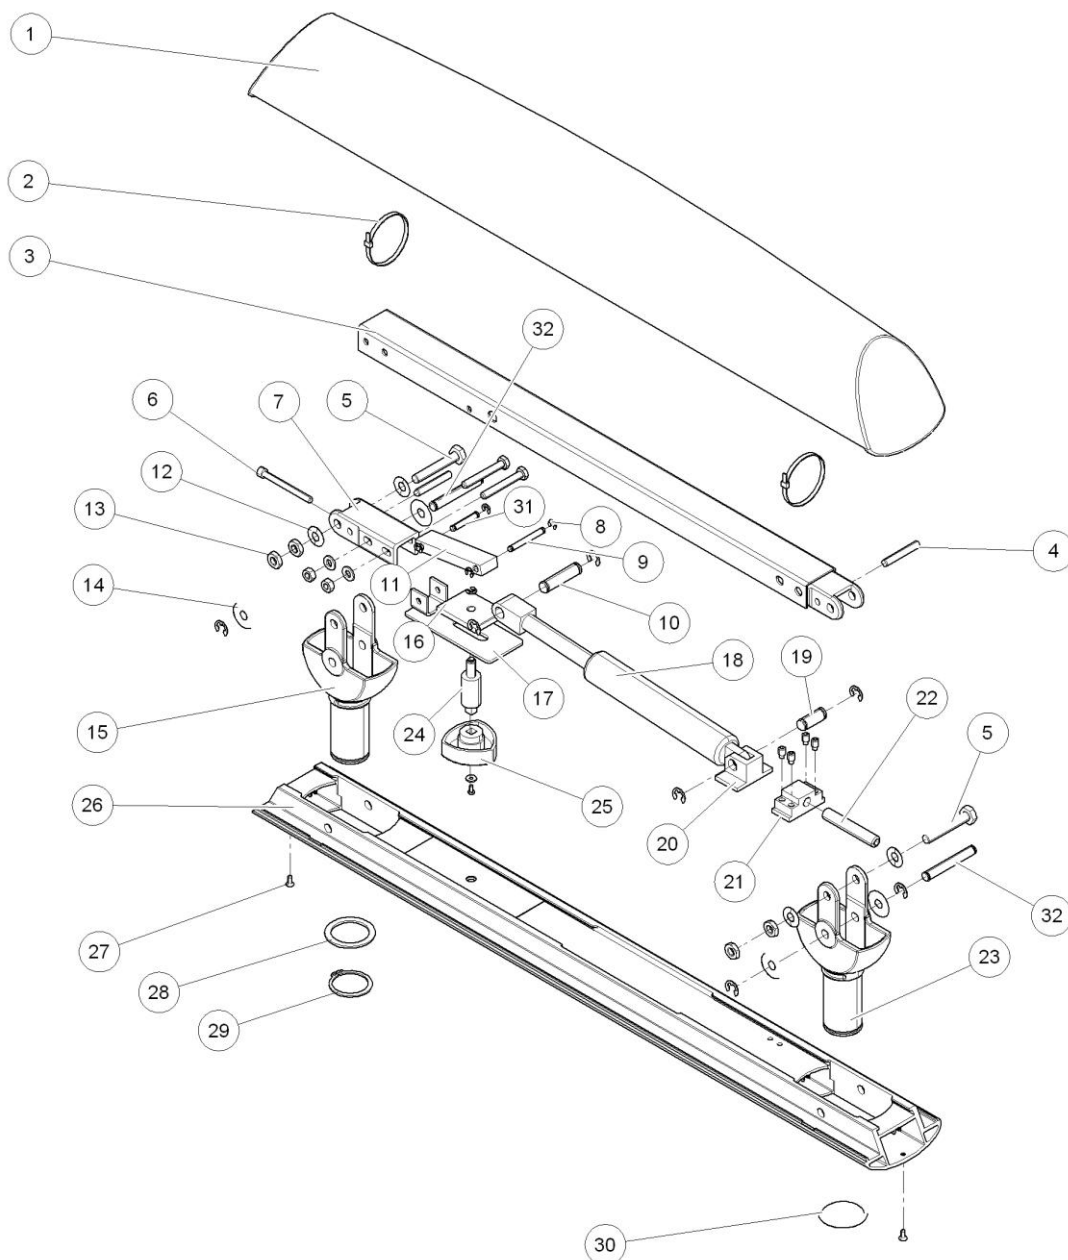

RAMENO STOLIKA LEKARA - C08-13100

KATALÓG NÁHRADNÝCH DIELOV CHIRANA CHEESE *Exclusive*

PANTOGRAF STOLIKA - MANUAL (1700) - C08124002105 for dentist table 4N, side keyboard

Item	Ord.number	Name
1	C08013007300	KRYT PANTOGRAFU SL
2	31509022	VIAZAC PASKOVY KP 210793
3	C08006004300	TIAHLO HORNE KOMPLET
4	41410640	KOLIK VALCOVY P6X40
5	C08113007400	SKRUTKA KLBU SL
6	46650555	SKRUTKA VNUT.6HR.M5X55
7	C08003037400	VLOZKA TIAHLA POSUVNA
8	44110040	KRUZOK POISTNY P4
9	C08103007400	CAP 5 X 35
10	C08106017400	CAP 10 X 35
11	C08018007400	TIAHLO BRZDY
12	44669031	PRUZINA TANIER.P20/P8,2/0,8
13	46560801	MATICA NIZKA M8X1
14	C08024007400	KRUZOK KLZNY P8X24
15	C08002027300	KLB PANTOGRAFU SL 2
16	C08111004400	MATICA TRECIA
17	C08125004400	PAS BRZDY M
18	57600433	PRUZINA PLYN.BANSBACH 1700N
19	C08106027400	CAP 10 X 20
20	C08010007400	KAMEN POSUVNY
21	C08009007400	VLOZKA NAPINACIA
22	46061060	SKRUTKA NAST.VNUT.6HR.M10X60
23	C08002037300	KLB PANTOGRAFU SL 1
24	C08096007400	SKRUTKA BRZDY
25	31512086	KOLIESKO RUC.TR.VTR.50 N-7X7
26	C08114002300	TIAHLO SPODNE 2
27	40553595	SKRUTKA DO PL.ST3,5X9,5
28	C08130006400	KRUZOR RAMENA 32 x 42
29	44120320	KRUZOK POISTNY P32
30	C08129007400	KRUZOK KLZNY 35 X 41
31	C08104007400	CAP 5 X 25
32	C08112007400	CAP 8 X 50