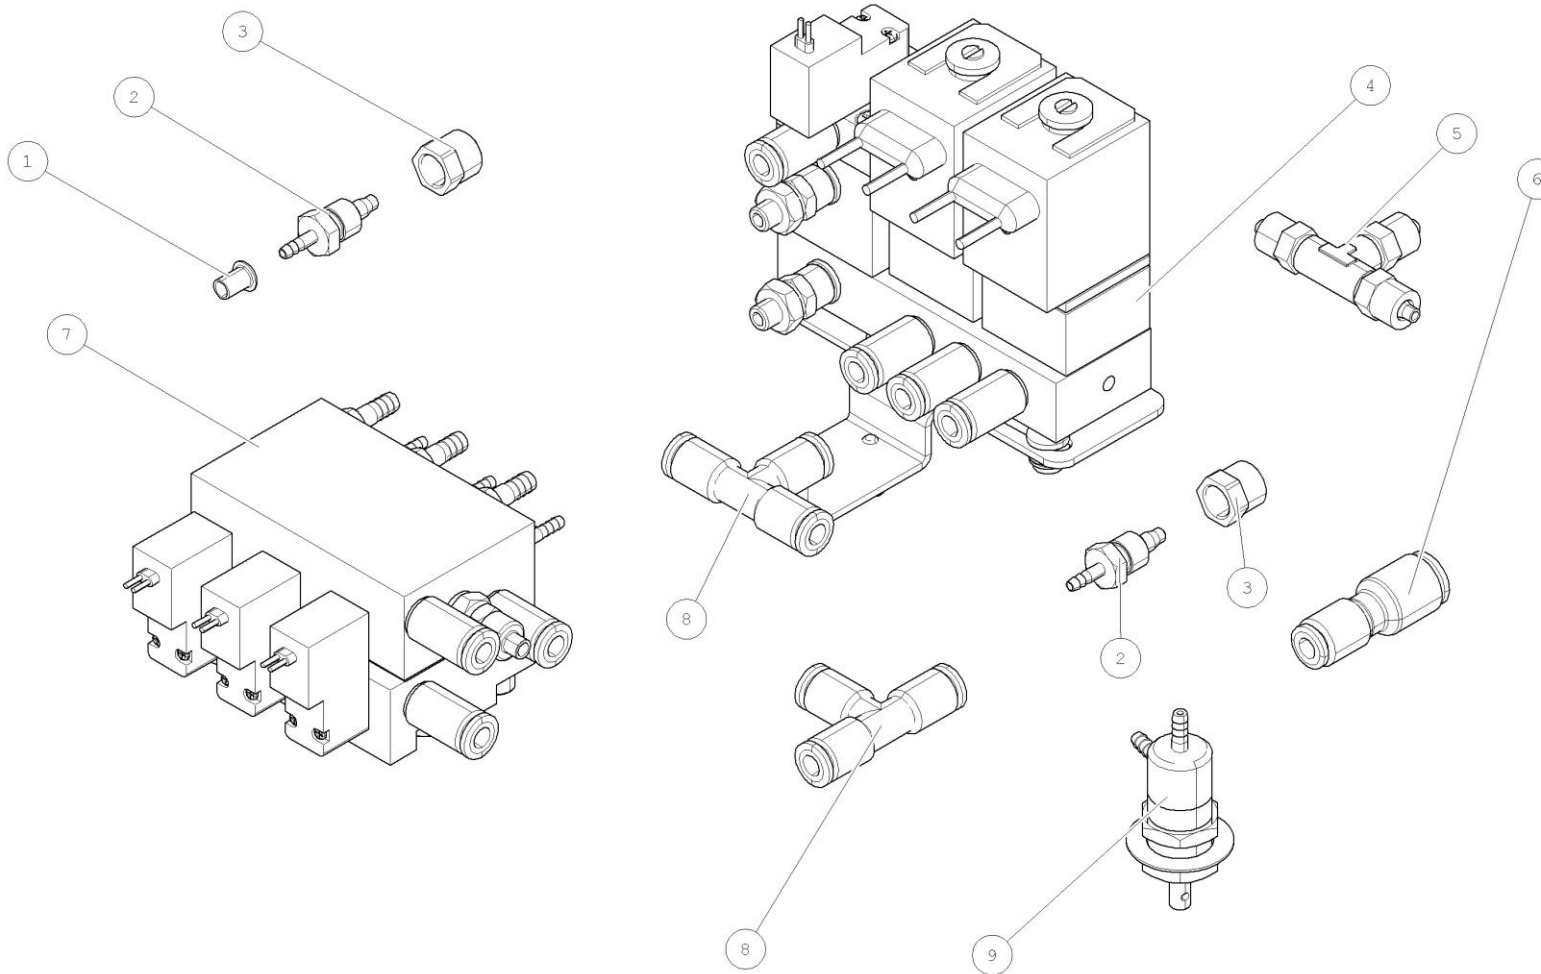

KATALÓG NÁHRADNÝCH DIELOV CHIRANA CHEESE *Exclusive*

Item	Ord.number	Name
1	42830406	NIT MS RURKOVY P4X6
2	J10280007400	NATRUBOK PREPOJOVACI
3	57600272	MATICA PREVLECNÁ 4/2,7
4	J11436002201	BATERIA AAW-PUMPA
5	57600279	T-SKRUTKOVANIE HADICOVE D4
6	57600276	SPOJKA PRIAMA HADICOVA D6,D4
7	J08110002201	OVLADANIE PNEUMATICKE 3
8	57600278	T-SPOJKA HADICOVA D4
9	J08123002301	REGULACNY VENTIL

ZAPOJENIE AAW - J09250002201 - NEW VERSION SINCE MAY 2011