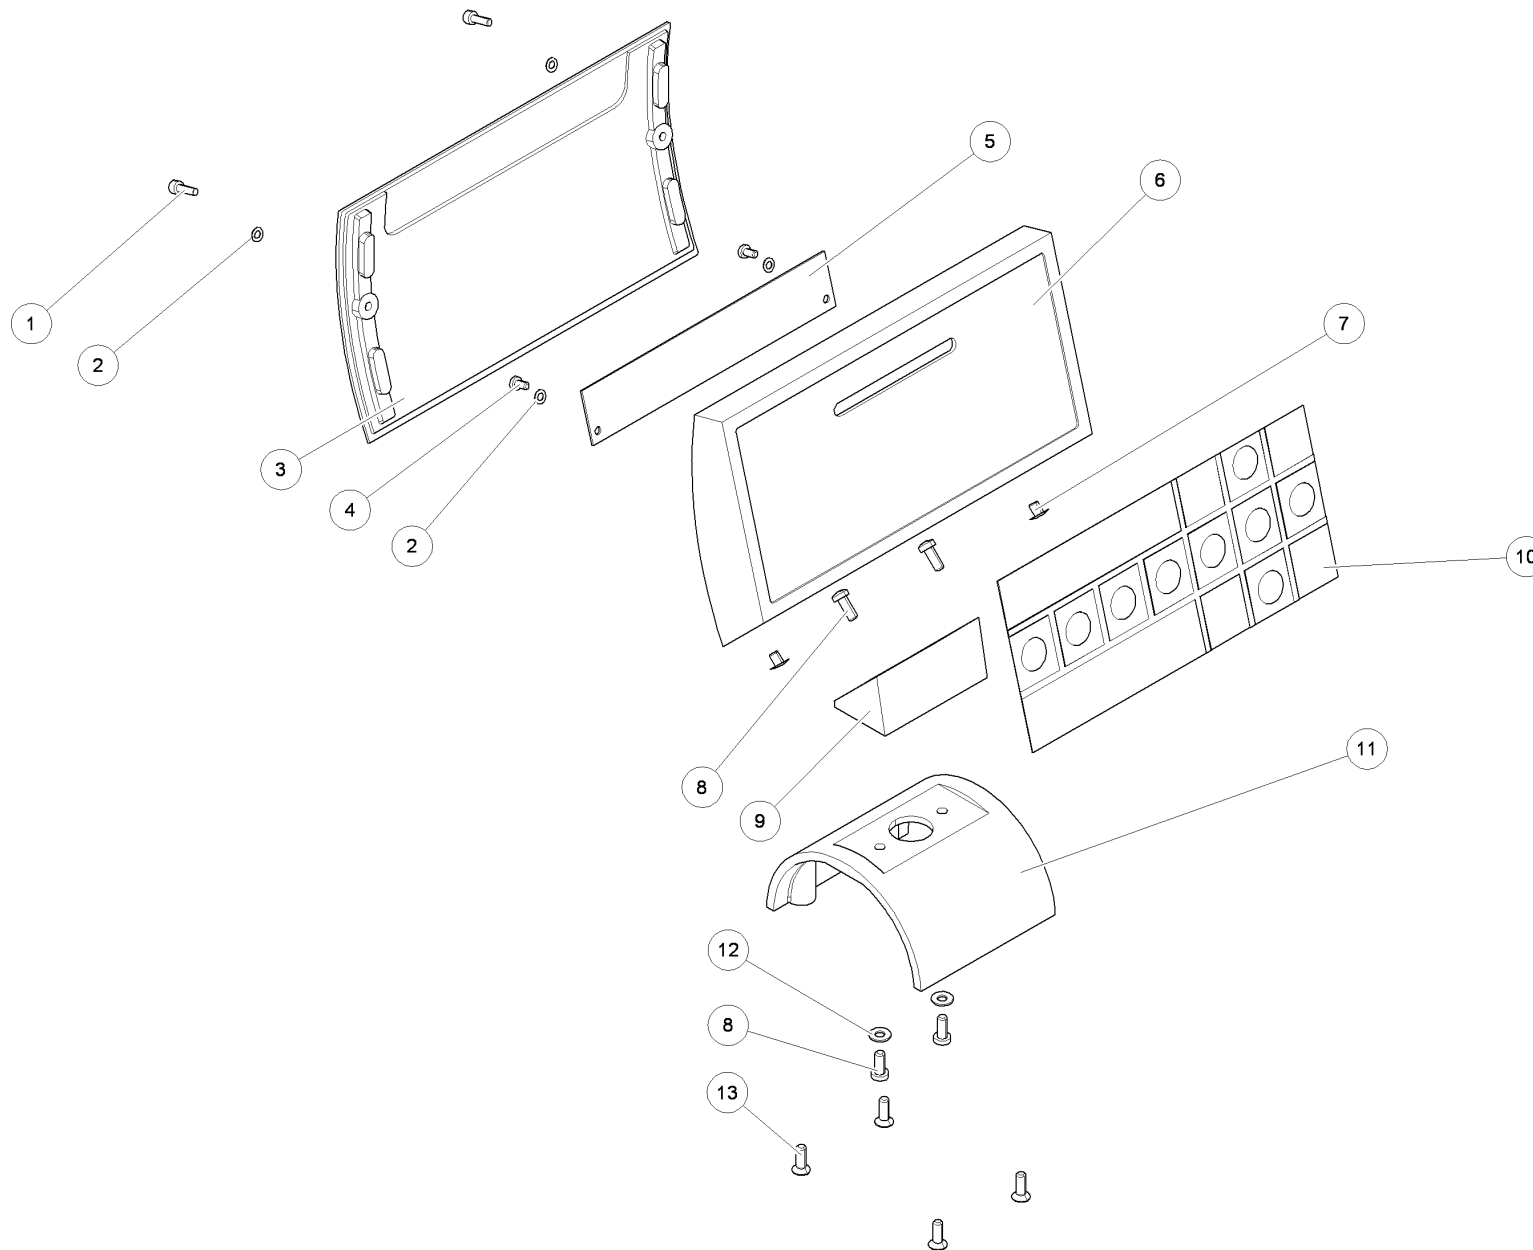

STOLIK ASISTENTA S RAMENOM 1 NASTROJ - J09198002301

KATALÓG NÁHRADNÝCH DIELOV CHIRANA CHEESE *Exclusive*

Item	Ord.number	Name
1	46650310	SKRUTKA VNUT.6HR.M3X10
2	48080032	PODLOZKA OZUB.VEJAR.P3,2
3	E08225007400	KRYT NEGATOSKOPU ZADNY-UPRAVA
4	45350306	SKRUTKA VALC.M3X6
5	Q09831002401	SPOJ PLOSNY MSK
6	J08158017300	KRYT OVLADANIA ASISTENTA 3 -FOLIA
7	31510002	ZASLEPKA LDPE 4,4/9 BIELA
8	45350410	SKRUTKA VALC.M4X10
9	J09192007300	PODSTAVA
10	31500024	KLAVESNICA FOLIOVA-ASISTENT 3
11	J08168017400	KRYT ASISTENTA 3-UPRAVA
12	48010043	PODLOZKA P4,3
13	45370412	SKRUTKA ZAP.M4X12

PANEL ASISTENTA 3 - J09197002301