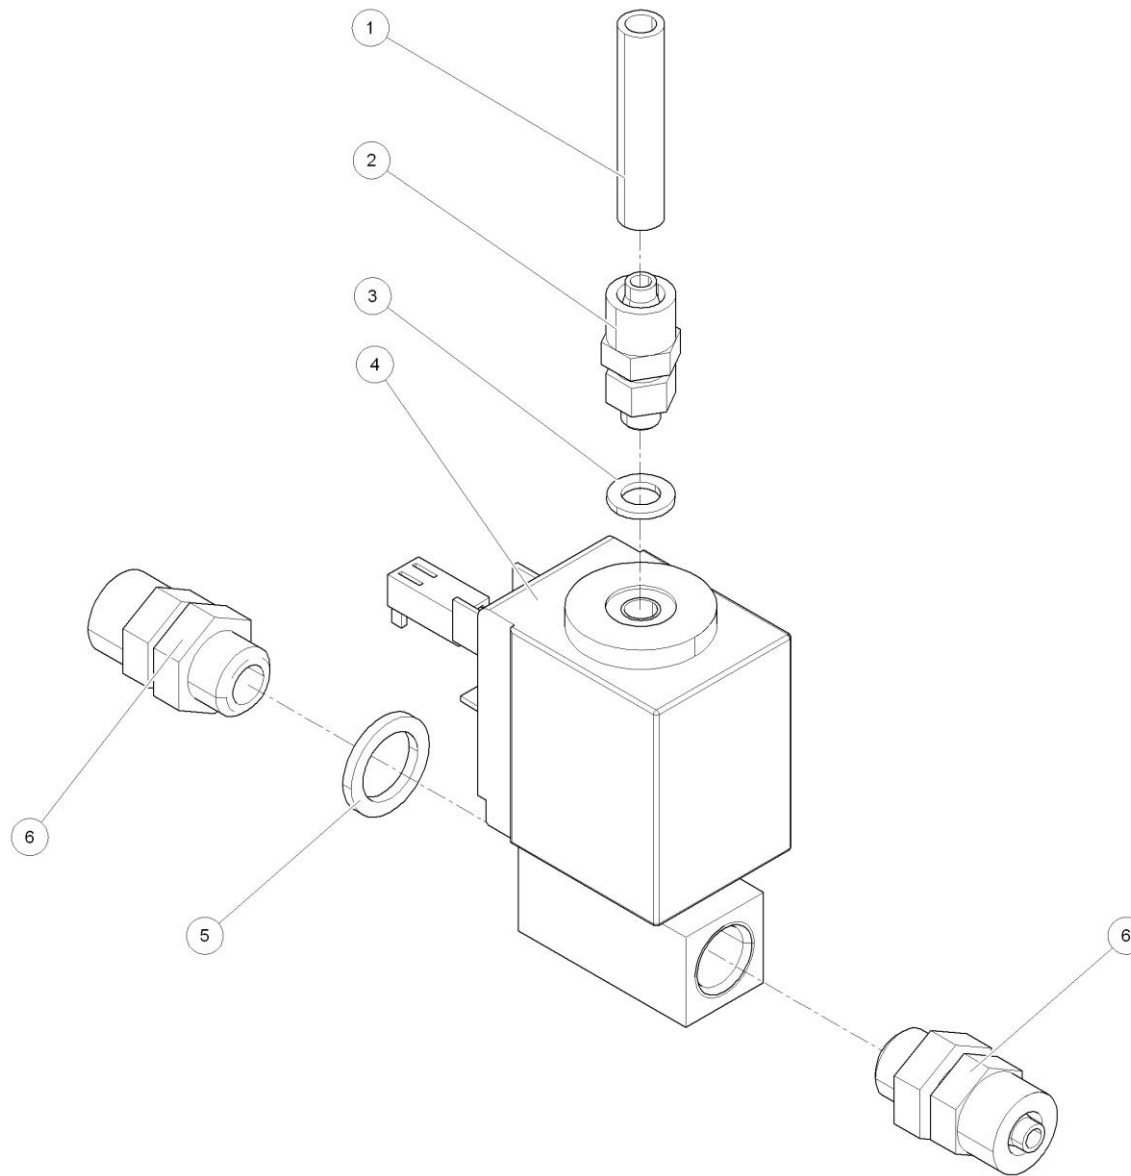

KATALÓG NÁHRADNÝCH DIELOV CHIRANA CHEESE *Exclusive*

Item	Ord.number	Name
1	31122972	HADICA PUR TPU 0640 ZELENA
2	57600264	SKRUTKOVANIE PRIAME VALCOVE
3	57600228	KRUZOK TESNIACI M5
4	49600230	VENTIL JAKSA 330645 3CESTNY
5	57600227	KRUZOK TESNIACI G1/8"
6	57600260	SKRUTKOVANIE PRIAME VALCOVE

PREPINANIE VODOVOD-ZASOBNIK MEDIA - V09654002301 NEW VERSION SINCE DECEMBER 2011