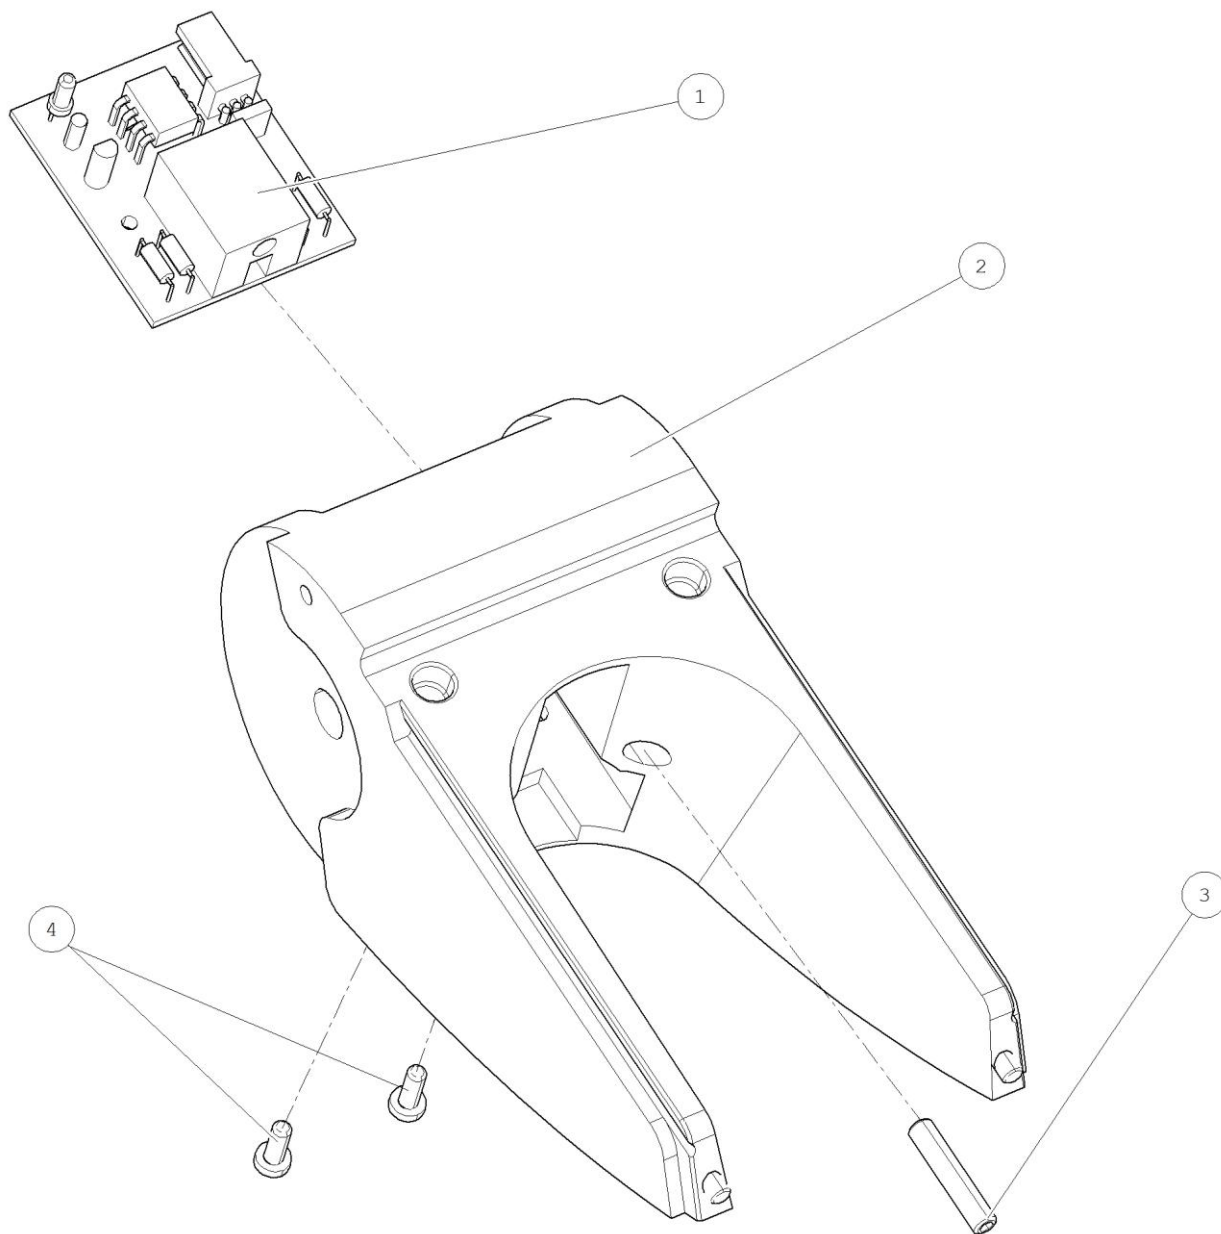

KATALÓG NÁHRADNÝCH DIELOV CHIRANA CHEESE *Exclusive*

Item	Ord.number	Name
1	Q10-80000	SPOJ PLOSNY MIS2
2	E08160014300	NOSIC DRZIAKA UPRAVA
3	45950420	SKRUTKA VNUT.6HR.M4X20
4	45350308	SKRUTKA VALC.M3X8

NOSIC DRZIAKA OPTIKA-SL - E08160022301