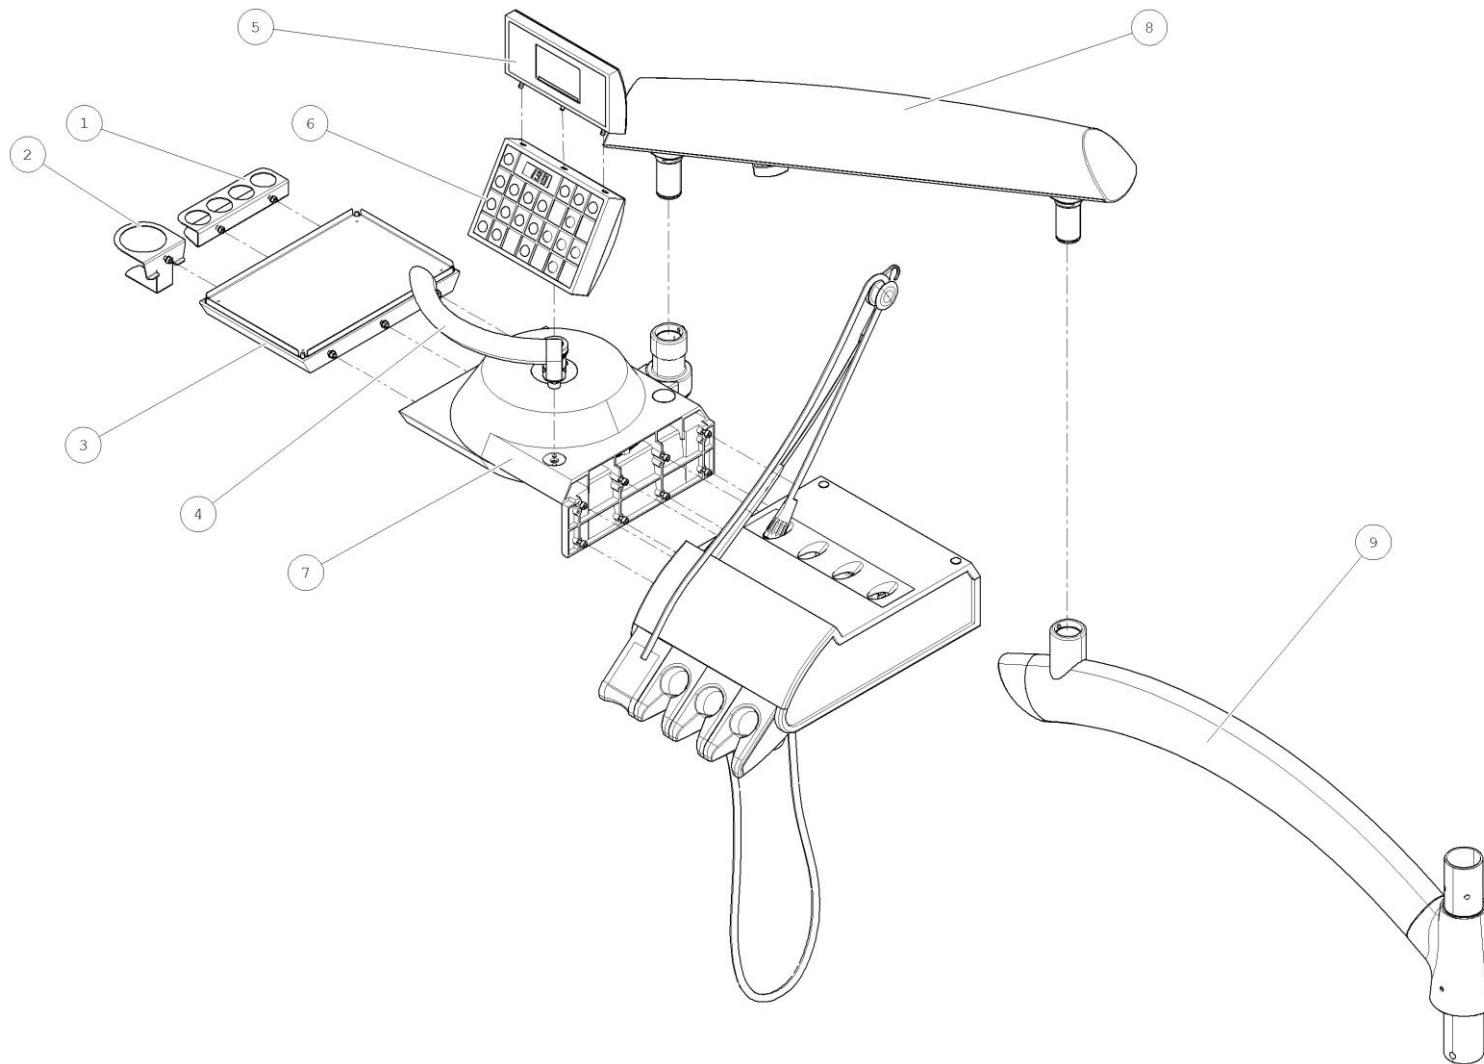

KATALÓG NÁHRADNÝCH DIELOV CHIRANA CHEESE *Exclusive*

Item	Ord.number	Name
1	C09195002401	DRZIAK FLASTICIEK-BALIK
2	C09194002401	DRZIAK POHARA-BALIK
3	E09280002301	NOSIC TACKY KOMPLET-NEREZ
4	M08240002201	RUKOVAT STOLIKA LEKARA
5	J08178002301	NEGATOSKOP
6	J08179002302	PANEL OVLADANIA SL 2
7	E09259012201	STOLIK ZAKLAD PRAVY
8	C08124002101	PANTOGRAF STOLIKA- MANUAL (2400)
9	C08131002201	RAMENO STOLIKA LEKARA

STOLIK LEKARA 4N PRAVAK - E09289002101