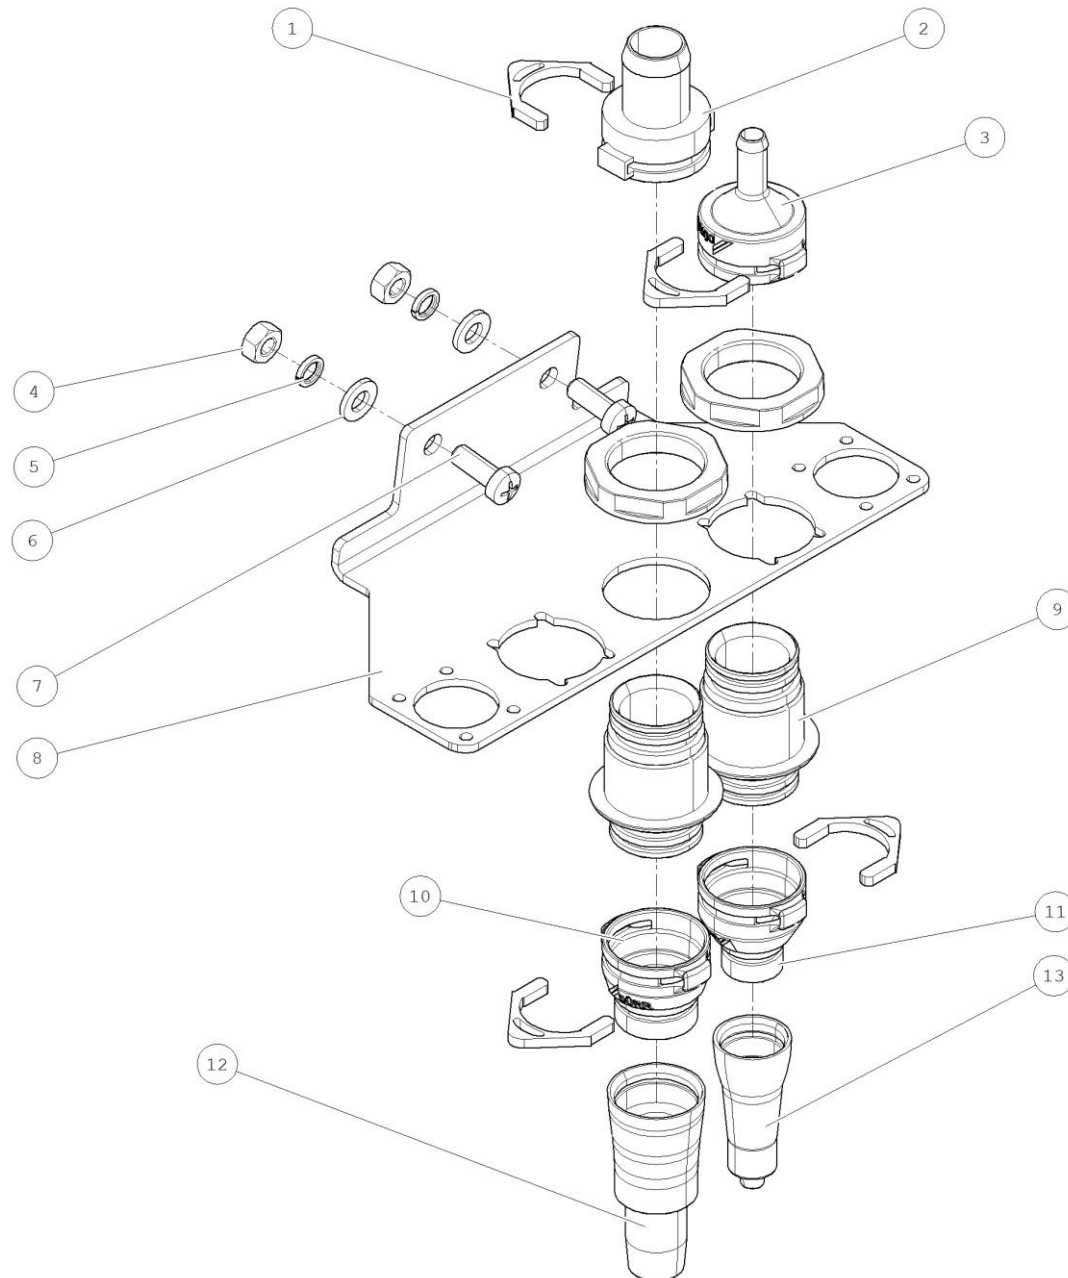

METASYS S1 KOMPLET - V08568002301

KATALÓG NÁHRADNÝCH DIELOV CHIRANA CHEESE *Exclusive*

Item	Ord.number	Name
1	57600847	KRUZOK POISTNY P20
2	57600914	REDUKCIA VI. P18
3	57600913	REDUKCIA VII. P8
4	46550060	MATICA M6-Zn
5	48300061	PODLOZKA PRUZNA P6,1-Zn
6	48010064	PODLOZKA P6,4-Zn
7	45350616	SKRUTKA VALC.M6X16
8	V08501006200	DRZIAK HADIC
9	57600917	SPOJKA HADIC
10	57600915	REDUKCIA ODSAVACKY
11	57600916	REDUKCIA ODSLINOVACA
12	57600911	REDUKCIA 16,7
13	57600918	REDUKCIA HADICOVA P7