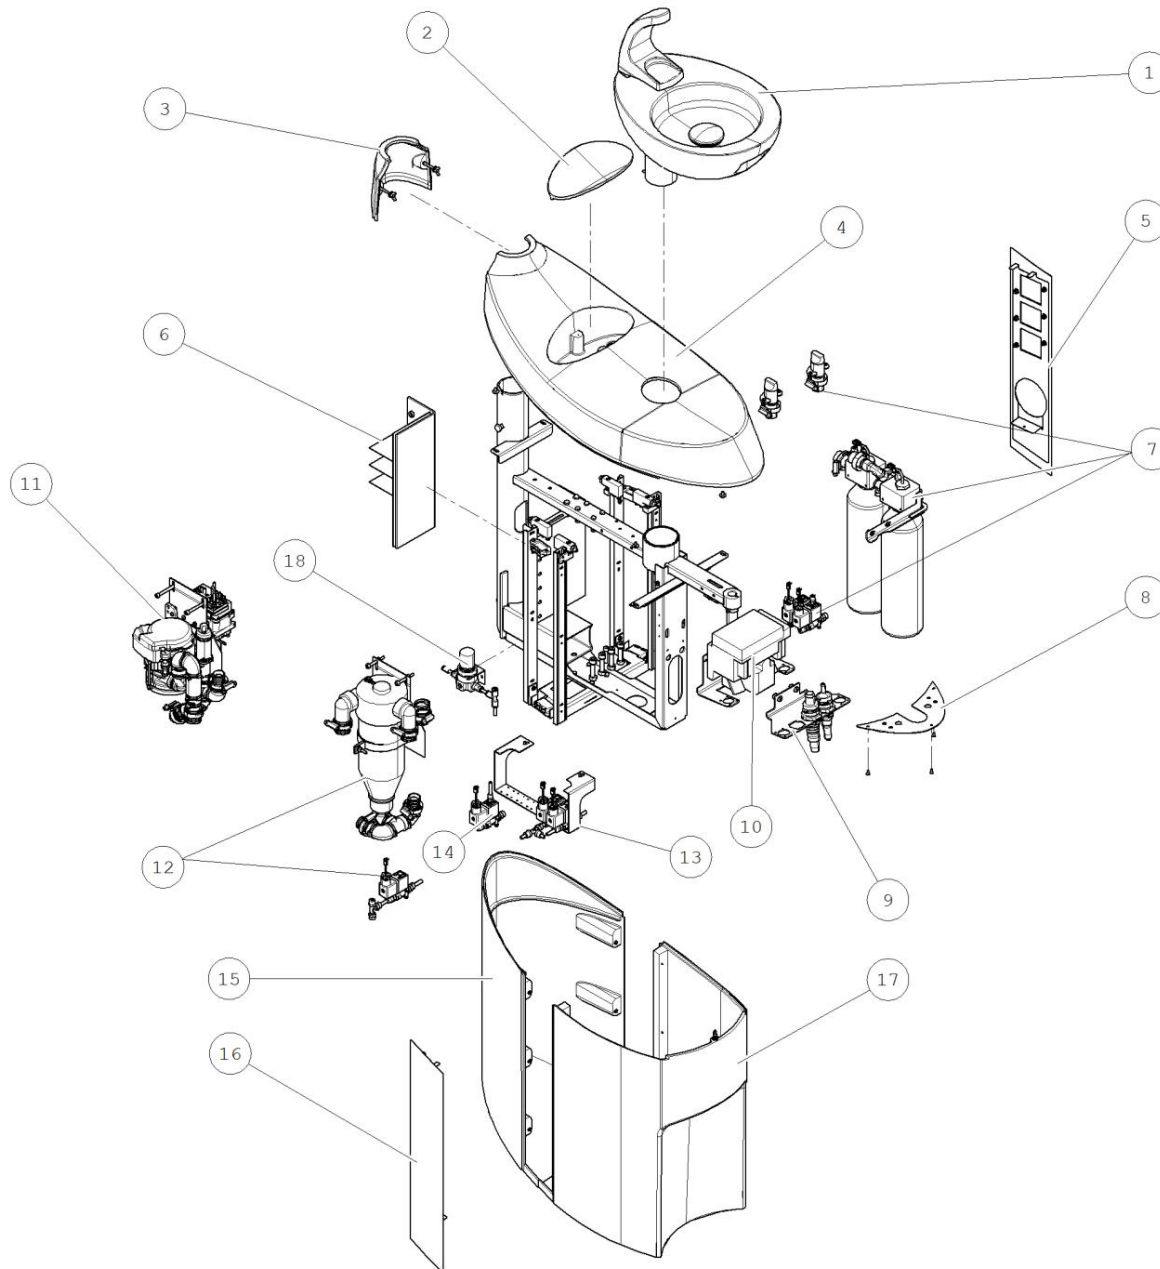

KATALÓG NÁHRADNÝCH DIELOV CHIRANA CHEESE *Exclusive*

Item	Ord.number	Name
1	M08191002301	MISA PLUV.KOMPLET
2	V09509002401	VEKO HORNEHO KRYTU KOMPLET
3	V09650002401	KRYT BLOKU PLUVADLA MALY KOMPLET
4	V09639007300	KRYT BLOKU PLUVADLA - HORNÝ
5	V09672002401	KRYT BP STREDNY II. PRAVAK KOMPL
6	Q13370002201	ELEKTROBLOK PLUVADLA
7	V09652002201	ZAS.MEDIA KOMP-VODA+DEZINF-PRAVAK
8	V08532006300	KRYT BLOKU PLUVADLA SPODNY
9	V08536002301	DRZIAK HADIC EJEKT. S 2x HADICAMI
10	V09691002301	METASYS H1 KOMPLET
10	V08568002301	METASYS S1 KOMPLET
11	V09684002201	DURR CS1 S VYPLACHOVOU JEDNOTKOU
12	V09658002201	CATTANI ODSAVANIE KOMPLET
13	V08564002301	ROZVOD VODY (STUDENA+TEPLA)
14	V09654002301	PREPINANIE VODOVOD-ZASOBNIK MEDIA
15	V09644007301	KRYT BLOKU PLUVADLA - ZADNY
16	V08575004301	KRYT BP STREDNY I.KOMPL PRAVAK
17	V09618007301	KRYT BLOKU PLUVADLA - PREDNY
18	V08589002401	PREPINANIE VODOVOD-ZASOBNIK MEDIA

NEW VERSION SINCE MARCH 2013