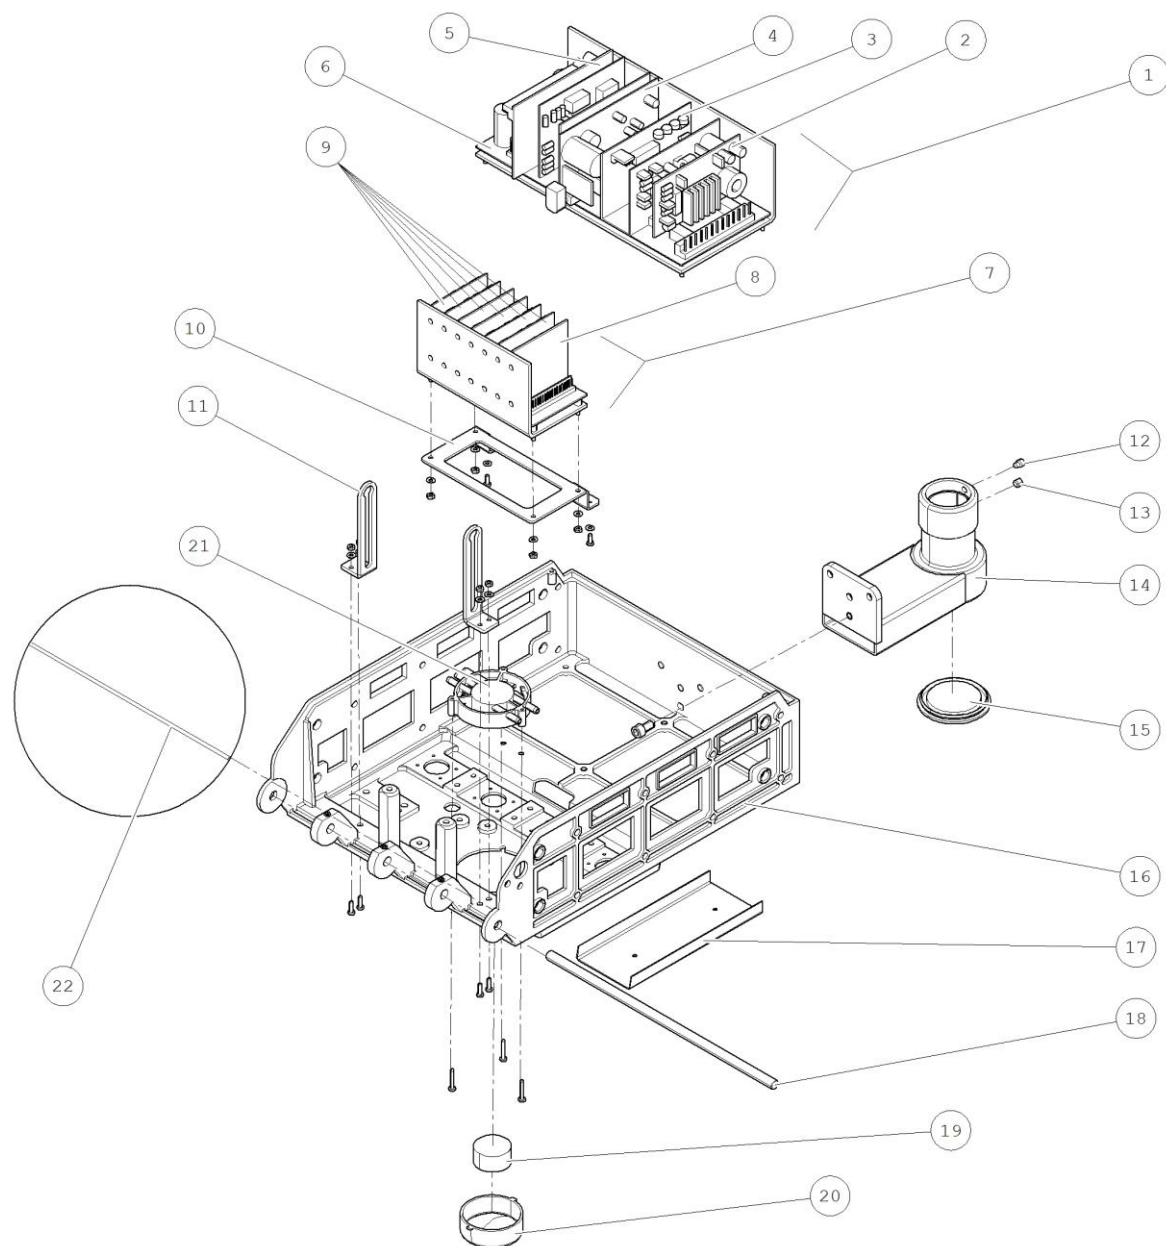

KATALÓG NÁHRADNÝCH DIELOV CHIRANA CHEESE *Exclusive*

CAST SPODNA 4N-HV-BOCNE OVL.-P - E09290002201

Item	Ord.number	Name
1	Q09301002201	ELEKTROBLOK STOLIKA LEKARA
2	Q09823002301	SPOJ PLOSNY MTC
3	Q09844002301	SPOJ PLOSNY MMC1
4	Q09845002201	SPOJ PLOSNY MBL pre W+H
4	Q09846002201	SPOJ PLOSNY MBL1
5	Q09303002301	SPOJ PLOSNY MCB3-MIB1
6	Q09840002201	SPOJ PLOSNY MDB1
7	Q09302002301	ELEKTROBLOK PERIFERII
8	Q09861002401	SPOJ PLOSNY MIL1
9	Q09862002401	SPOJ PLOSNY MIOM1
9	Q09863002301	SPOJ PLOSNY MIOBL
9	Q09865002401	SPOJ PLOSNY MIOT
9	Q09866002401	SPOJ PLOSNY MIOUS
9	Q09867002301	SPOJ PLOSNY MIOUSAM
9	Q09869002401	SPOJ PLOSNY MIOPL
9	Q09870002401	SPOJ PLOSNY MIOTC
9	Q09871002401	SPOJ PLOSNY MIOHF
9	Q09873002301	SPOJ PLOSNY MIOPS
9	Q09875002301	SPOJ PLOSNY MIOUSNSK
10	E09237006300	DRZIAK MIO
11	E08217006400	VEDENIE-CAST PEVNA
12	46050608	SKRUTKA VNUT.6HR.M6X8
13	45950606	SKRUTKA VNUT.6HR.M6X6
14	E09270004301	NOSIC STOLIKA LEKARA 2
15	E09278007400	ZASLEPKA 58/54
16	E08210037200	SPODNA CAST 4N-BOCNE OVLADANIE P
17	E09266006400	KRYT SPODNY MALY
18	E09249007401	TYC STREDOVA SL (L=253)
19	747276540000	VLOZKA
20	31550202	TELESO-HORNA CAST
21	31550201	TELESO-SPODNA CAST
22	E09242007401	TYC POLOHY (L=224)
23	Q09860002301	SPOJ PLOSNY MIO