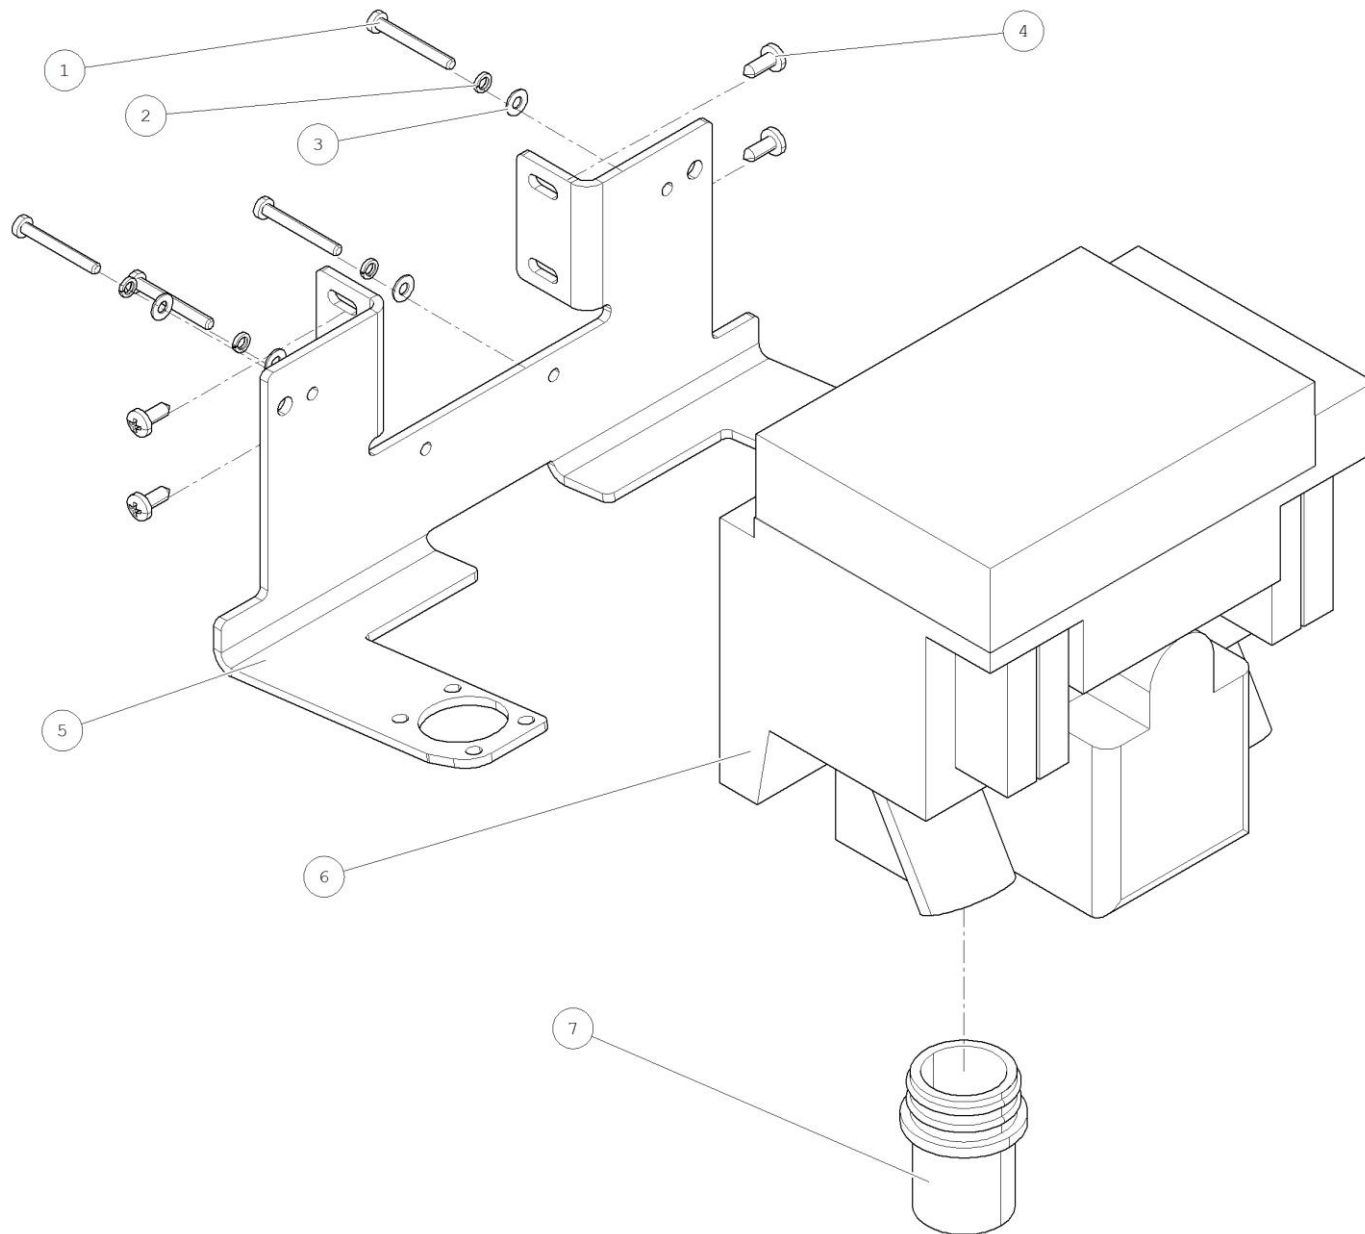

KATALÓG NÁHRADNÝCH DIELOV CHIRANA CHEESE *Exclusive*

Item	Ord.number	Name
1	45350325	SKRUTKA VALC.M3X25
2	48300031	PODLOZKA PRUZNA P3,1
3	48010032	PODLOZKA P3,2
4	40523509	SKRUT.DO PL.ST3,5X9,5
5	V08544006200	DRZIAK HADIC+H1,S1
6	57600879	SELECTIV SYSTEM S1 KOMPLET
7	31122926	ADAPTER METASYS