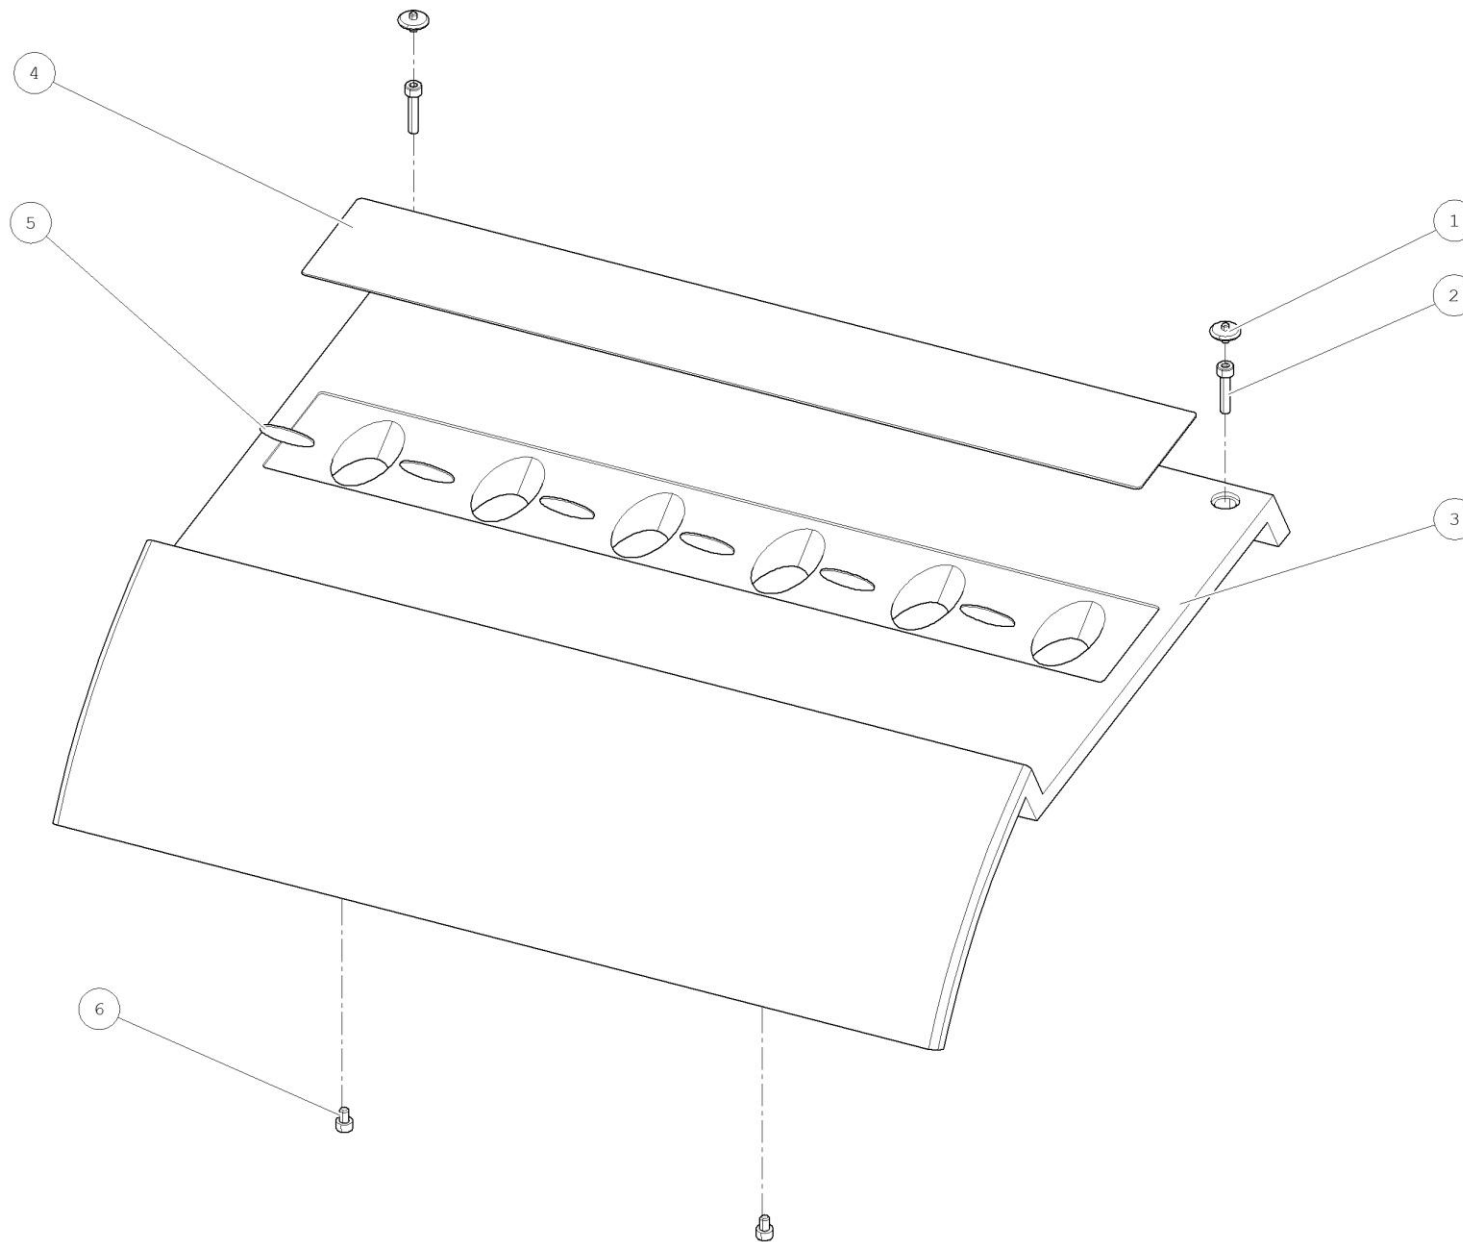

KATALÓG NÁHRADNÝCH DIELOV CHIRANA CHEESE *Exclusive*

Item	Ord.number	Name
1	E09255007400	ZASLEPKA TACKY
2	46650420	SKRUTKA VNUT.6HR.M4X20
3	E08205007300	KRYT HORNÝ 6N-UPRAVA
4	E09252026300	ZASLEPKA VELKA HV-6N
5	E09251006400	ZASLEPKA MALA HV
6	46650406	SKRUTKA VNUT.6HR.M4X6

KRYT HORNÝ 6N-DOLNE VEDENIE - E09288012201