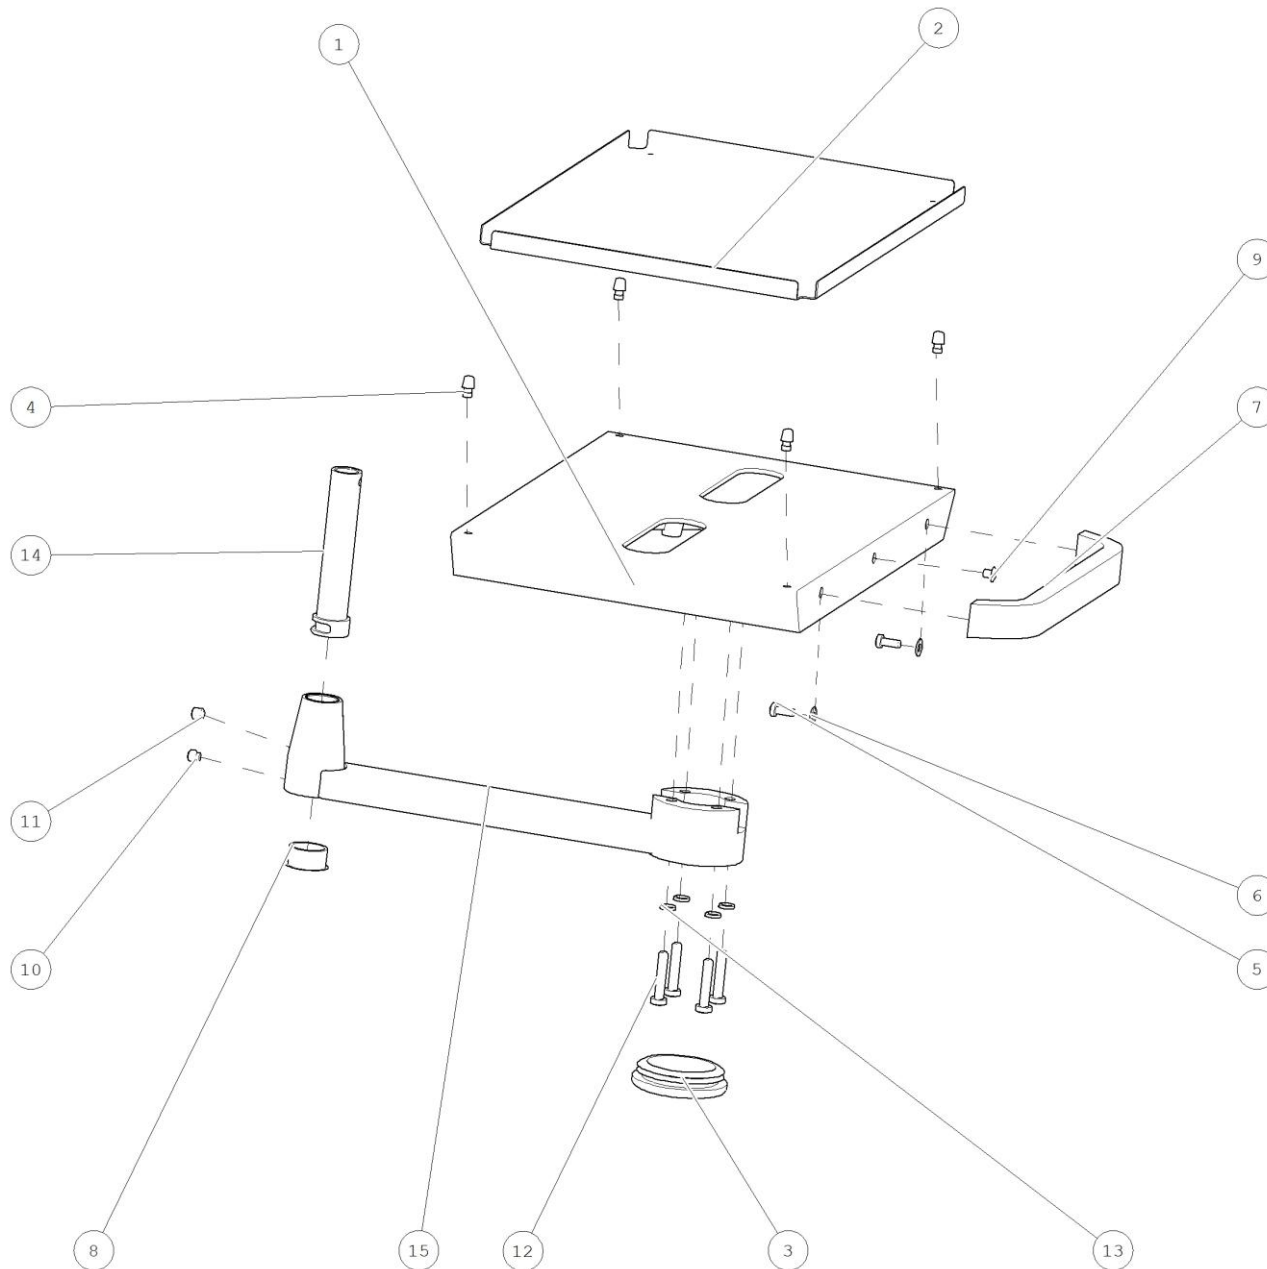

PANTOGRAF TACKY - C08-091002201

KATALÓG NÁHRADNÝCH DIELOV CHIRANA CHEESE *Exclusive*

Item	Ord.number	Name
1	E08-22202	NOSIC TACKY-UPRAVA
2	E092770063	TACKA TRAY
3	691-2802-4	ZASLEPKA GULATA-UPRAVA
4	C09-19600	HRIBIK DORAZOVY 6/4
5	021138M4X10	
6	021702_4_3	
7	RUCKA-2	
8	3151-0046	ZASLEPKA BS 20/23 BIELA
9	3151-0035	ZASLEPKA BS 5,5/8 BIELA
10	46050606	SKRUTKA VNUT.6HR.M6X6
11	45950606	SKRUTKA VNUT.6HR.M6X6
12	45350525	SKRUTKA VALC.M5X25-4.8
13	48300051	PODLOZKA PRUZNA P5,1
14	C09-19000	CAP RAMIENKA TACKY
15	C09-18900	RAMIENKO TACKY

TRAY STOLIK - C09 - 1910022